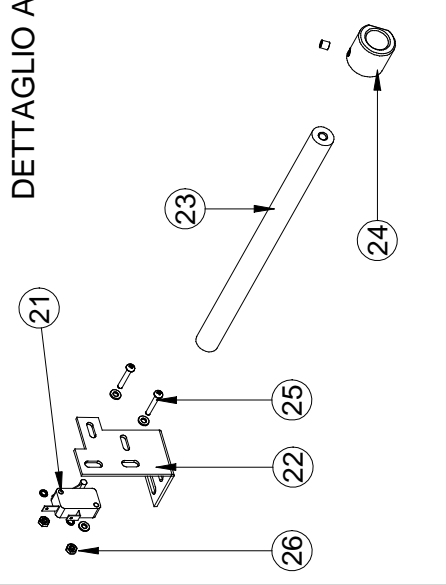

DETTAGLIO A