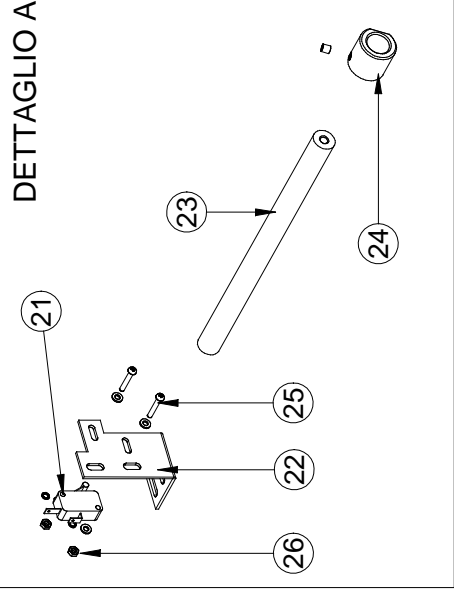

DETTAGLIO A

VEDI DETTAGLIO A

DATA: 01/11/2009	Descrizione
	Finitura
MAT.	GRUPPO:
SP.	CODICE CLIENTE:
	CLIENTE:
	Cod. IMPASTATRICI TSV 16-20