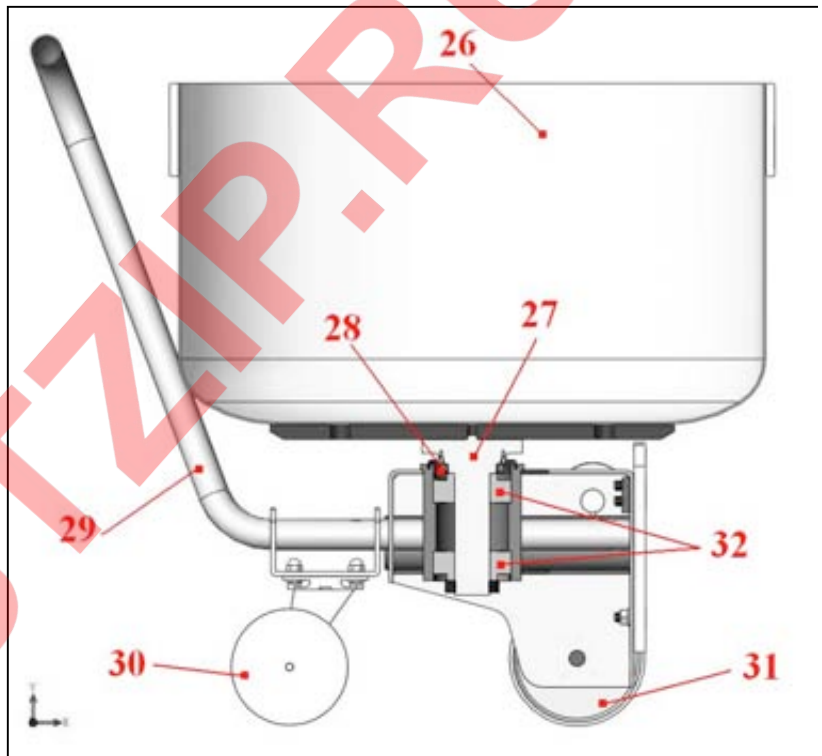

IMPASTATRICI A VASCA ESTRAIBILE VE-80

ELENCO PARTI DI RICAMBIO TABELLA CODICI VE80-120

Pos	Codice	Descrizione	VE-80	VE-120
1	204002-1	PULEGGIA RINVIO VE-200	1	1
2	COMMERCIO	CUSCINETTO 6005	1	1
3	COMMERCIO	CUSCINETTO 6005	2	2
4	25001320	MICRO PIZZATO MV-15	1	1
5	12003945	CINGHIA POLY-V "J"13 (864)	1	1
6	167139	CORONA Z=20 1/2 x 5/16	1	1
7	COMMERCIO	CALETTATORE BIKON 7000-A 42x75	1	1
8	206044	PULEGGIA SPIRALE VE-80 VE-120	1	1
9	12003978	CONGHIA POLY-V "J"21 (1910)	1	1
10	COMMERCIO	CUSCINETTO 32309	2	2
11	19000034	ANELLO MIM 62-100-12	1	1
12	167061-1	ASSIEME SPIRALE VE-80 VE-120	1	1
13	167055-2	ALBERO SPIRALE VE-80 VE-120	1	1
14	206039	ALBERO RUOTE DI FRIZIONE VE-80 VE-120	1	1
15	COMMERCIO	RUOTA FRIZIONE 200 H50	1	1
16	COMMERCIO	RUOTA FRIZIONE 200 H75	1	1
17	COMMERCIO	CUSCINETTO 3207	1	1
18	COMMERCIO	CUSCINETTO 6207	1	1
19	COMMERCIO	CALETTATORE BIKON 7000-A 35x60	1	1
20	14002824	PIEDINO M14x75 MARTIN 25000-F	4	4
21	11010107	VENTILATORE UF15-P	1	1
22	25001320	MICRO PIZZATO MV-15	2	2
23	11000707	MOTORE G80 B14 4 Poli 0,75Kw	1	1
24	11001814	MOTORE G132 B14 4/8 Poli 4,5/8Kw	1	1
25	204036	MANTELLINO MAGNETE VE-200	1	1
26	167126	ASSIEME VASCA VE-80	1	
	167046-1	ASSIEME VASCA VE-120		1
27	167047-2	ALBERO VASCA VE-80 VE-120	1	1
28	19000034	ANELLO MIM 62-100-12	1	1
29	206038	ASSIEME IMPUGNATURA VE-80 VE-120	1	1
30	17001073	RUOTA PIROETTANTE 150x40 art.659304	1	1
31	17001081	RUOTA IN VULKOLLAN 175x35 art.654105	2	2
32	25001329	PROXIMITY NC	1	1