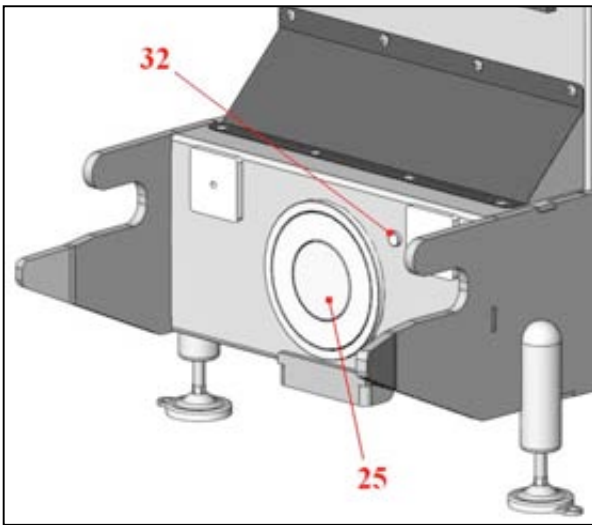

IMPASTATRICI A VASCA ESTRAIBILE VE-80

ELENCO PARTI DI RICAMBIO TABELLA CODICI VE80-120

Pos	Codice	Descrizione	VE-80	VE-120
1	204002-1	PULEGGIA RINVIO VE-200	1	1
2	COMMERCIO	CUSCINETTO 6005	1	1
3	COMMERCIO	CUSCINETTO 6005	2	2
4	25001320	MICRO PIZZATO MV-15	1	1
5	12003945	CINGHIA POLY-V "J"13 (864)	1	1
6	167139	CORONA Z=20 1/2 x 5/16	1	1
7	COMMERCIO	CALETTATORE BIKON 7000-A 42x75	1	1
8	206044	PULEGGIA SPIRALE VE-80 VE-120	1	1
9	12003978	CONGHIA POLY-V "J"21 (1910)	1	1
10	COMMERCIO	CUSCINETTO 32309	2	2
11	19000034	ANELLO MIM 62-100-12	1	1
12	167061-1	ASSIEME SPIRALE VE-80 VE-120	1	1
13	167055-2	ALBERO SPIRALE VE-80 VE-120	1	1
14	206039	ALBERO RUOTE DI FRIZIONE VE-80 VE-120	1	1
15	COMMERCIO	RUOTA FRIZIONE 200 H50	1	1
16	COMMERCIO	RUOTA FRIZIONE 200 H75	1	1
17	COMMERCIO	CUSCINETTO 3207	1	1
18	COMMERCIO	CUSCINETTO 6207	1	1
19	COMMERCIO	CALETTATORE BIKON 7000-A 35x60	1	1
20	14002824	PIEDINO M14x75 MARTIN 25000-F	4	4
21	11010107	VENTILATORE UF15-P	1	1
22	25001320	MICRO PIZZATO MV-15	2	2
23	11000707	MOTORE G80 B14 4 Poli 0,75Kw	1	1
24	11001814	MOTORE G132 B14 4/8 Poli 4,5/8Kw	1	1
25	204036	MANTELLINO MAGNETE VE-200	1	1
26	167126	ASSIEME VASCA VE-80	1	
	167046-1	ASSIEME VASCA VE-120		1
27	167047-2	ALBERO VASCA VE-80 VE-120	1	1
28	19000034	ANELLO MIM 62-100-12	1	1
29	206038	ASSIEME IMPUGNATURA VE-80 VE-120	1	1
30	17001073	RUOTA PIROETTANTE 150x40 art.659304	1	1
31	17001081	RUOTA IN VULKOLLAN 175x35 art.654105	2	2
32	25001329	PROXIMITY NC	1	1