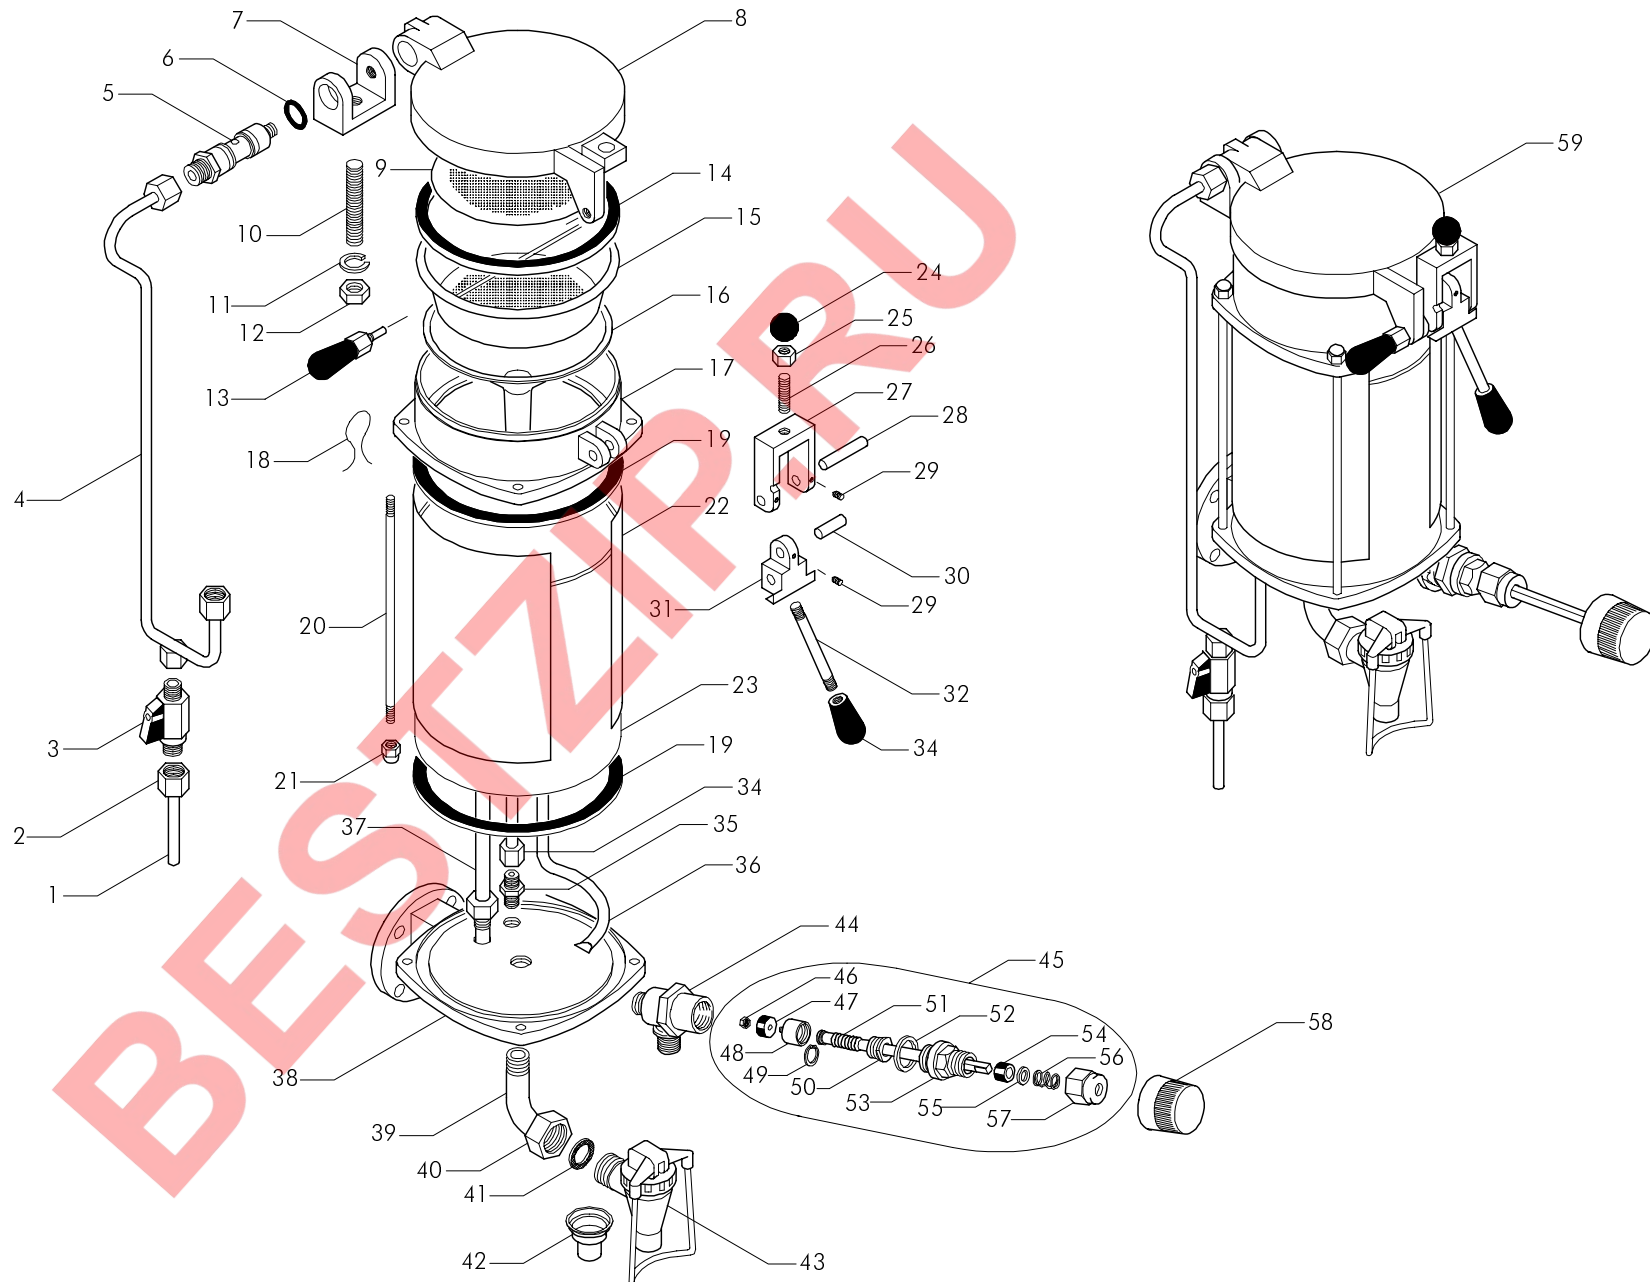

Pos	Cod.	Denominazione - IT -	Denomination - GB -	Denomination - FR -	Denomination - DE -
1	52001906	TUB.D-8 L.40 2-3GR UKNT 21	TUBE D-8 L.40 2-3GR	TUYAU D-8 L.40 2-3GR	ROHR D-8 L.40 2-3GR
2	25382	DADO 1/4 FORO 9.5 OTTONE	NUT 1/4 HOLE 9.5	ECROU 1/4 TROU 9.5	SCHRAUBENMUTTER 1/4 LOCH 9.5
3	20354	VALVOLA CHIUSURA AEA	PRESSURE RELEASE TAP BULK UNIT	CLAPET FERMETURE AUT.ARRIVEE EAU	ABSPERRVENTIL X AUT.WASSERZUFUHR
4	52001896	TUB.D-8 L.510 2-3GR UKNT 1	TUBE D-8 L.510 2-3GR	TUYAU D-8 L.510 2-3GR	ROHR D-8 L.510 2-3GR
5	25605	PERNO COPERCHIO T.RISERVA CROMATO	BULK UNIT LID HINGE	PIVOT COUVERCLE THERMO RESERVE	ZAPFEN BRUHGRUPPEDECKEL - CHROM
6	12303	GUARNIZIONE OR 119 VITON TAPPO	CAP O RING GASKET 119	JOINT OR 119 POUR BOUCHON	OR DICHTUNG FUR STOPFEN 119
7	53210	FORCELLA FULCRO COPER. TR CROMATO	FORK FOR BULK UNIT CAP	FOURCHETTE COUVERCLE THERMO RESERVE	GABEL FUR BRUHGRUPPEDECKEL - CHROM
8	53220	COPERCHIO TERMORISERVA CROMATO	BULK UNIT CAP	COUVERCLE THERMO RESERVE	BRUHGRUPPEDECKEL
9	28105	DOCCIA PER TERMORISERVA	BULK UNIT SHOWER PLATE	DOUCHETTE THERMO RESERVE	VERTEILERSIEB X BRUHGRUPPE
10	25320	BARRA FIL.L72 M12 AISI 304 LUCIDATO	BULK UNIT CUTTING PIN L=72 M12 AISI	TIGE L=72 M12 THERMO RES. M12 AISI	STANGE L=72 M12 BRUHGRUPPE M12 AISI
11	23275	RONDELLA INOX GROVER 12	GROVER WASHER 12	RONDELLE INOX GROVER 12	STAHLSCHEIBE GROVER 12
12	23056	DADO M12 BASSO OTTONE CROMATO	LOW NUT M12 CHROMED BRASS	ECROU INFERIEUR M12 LAITON CHROME	UNTERE MUTTER M12 - MESSING CHROM
13	20120	POMELLO SICUREZZA PORTAFILTRO TR	FILTER HOLTER SECURITY KNOB B.U.	POMMEAU SURETE PORTE FILTRE T.R.	SICHERHEITSGRIFF FILTERHALTER B.G.
14	12210	GUARNIZ.GOMMA TERMORISERVA 148X133X7	BULK UNIT LID SEAL 148X133X7	JOINT THERMO RESERVE 148X133X7	BRUHGRUPPEDICHTUNG 148X133X7
15	28124	FILTRO PER GRUPPO TR TIPO GAGGIA	BULK UNIT FILTER	FILTRE GROUPE THERMO RESERVE	BRUHGRUPPEFILTER
16	28160	IMBUTO GR ROSSI TERMORISERVA R 2736	BULK UNIT FUNNEL R 2736	ENTONNOIR GR. THERMO RESERVE R 2736	TRICHTER FUR BRUHGRUPPE R 2736
17	53230	ANELLO SUP.PORTAFILTRO TR CROMATO	FILTER HOLDER TOP RING FOR B.U.	BAGUE PORTE-FILTRE THERMO RESERVE	FILTERGRIFFRING FUR BRUHGRUPPE
18	28232	MOLLA IMBUTO TERMORISERVA R 2130	SPRING FUNNEL BULK UNIT R 2130	RESSORT ENTONNOIR T.RESERVE R 2130	TRICHTERFEDER BRUHGRUPPE R 2130
19	12209	GUARNIZ.GOMMA TERMORISERVA 134X154X3	BULK UNIT GLASS SEAL 134X154X3	JOINT THERMO RESERVE 134X154X3	BRUHGRUPPEDICHTUNG 134X154X3
20	25304	ASTA D6 AISI L205 TERMORISERVA	BULK UNIT GLASS TIE ROD D=6 L=205	TIGE THERMO RESERVE D=6 L=205	STANGE D6 AISI L205 BRUHGRUPPE
21	23057	DADO CIECO INOX M6 UNI 5721	STEEL BLIND NUT M6 UNI 5721	ECROU INOX AVEUGLE M6 UNI 5721	STAHLHUTMUTTER M6 UNI 5721
22	77691R	PROTEZIONE INOX VETRO TERMORISERVA	BULK UIT STEEL ARMOUR GLASS	PROTECTEUR INOX VERRE THERMO RESERVE	STAHL SCHULTZ GLAS BRUHGRUPPE
23	20500	VETRO TERMORISERVA D150/D140/H180	BULK UNIT GLASS D150/D140/H180	VERRE THERMORESERVE D150/D140/H180	BRUHGRUPPEGLAS D150/D140/H180
24	15405	POMELLO TERMORISERVA PL25 M10	KNOB M10 FOR BULK UNIT PL25	POMMEAU M10 T.R. PL25	KUGELGRIFF M10 BRUHGRUPPE PL25
25	23052	DADO OTTONE M10 UNI 5587	TOP BRASS NUT M10 UNI 5587	ECROU LAITON SUPERIEUR M10 UNI 5587	UNTER/MESSING MUTTER M10 UNI 5587
26	10402	GRANO CE 10X35 INOX UNI 5923	STEEL GRUB SCREW 10X35 UNI 5923	GRAIN CE 10X35 INOX UNI 5923	STAHLGEWINDESTIFT 10X35 UNI 5923
27	53250	FORCELLA BLOCCA COPER. TR CROMATO	FORK FOR BULK UNIT CAP	FOURCHETTE COUVERCLE THERMO RESERVE	GABEL FUR BRUHGRUPPEDECKEL
28	25604	PERNO D8 L41 AISI T.RISERVA	BULK UNIT PIN D8 L41	PIVOT D8 L41 THERMO RESERVE	ZAPFEN D8 L41 AISI BRUHGRUPPE
29	10404	GRANO 4X5 PUNTA CONICA BRU.UNI 5927	GRUB SCREW 4X5 CONIC POINT-BLUED FE	GRAIN 4X5 POINTE CONIQUE FE	GEWINDESTIFT 4X5 MIT KEGELSPITZE FE
30	25603	PERNO D8 L25 AISI T.RISERVA	BULK UNIT PIN D8 L25	PIVOT D8 L25 THERMO RESERVE	ZAPFEN D8 L25 AISI BRUHGRUPPE
31	53200	INNESTO LEVA COPERCHIO TR CROMATO	PIVOT FOR BULK UNIT CAP	PIVOT COUVERCLE THERMO RESERVE	EINRUCKEN FUR BRUHGRUPPEDECKEL
32	25303	ASTA D8 AISI L84 TERMORISERVA	BULK UNIT ROD D8 L84	TIGE THERMO RESERVE D8 L84	STANGE D8 AISI L84 BRUHGRUPPE
33	15400	POMELLO LEVETTA POMPA I.147/40-M8	MANUAL FILL LEVER KNOB I.147/40-M8	BOUTON LEVIER POMPE I.147/40-M8	KNAUF PUMPENHEBEL I.147/40-M8
34	25381	DADO 1/4 FORO 6.2	NUT 1/4 HOLE 6.2	ECROU 1/4 TROU 6.2	SCHRAUBENMUTTER 1/4 LOCH 6.2
35	25686	RACCORDO 1/4X1/4 FLANGIA	CONNECTOR 1/4 X 1/4 FLANGE	RACCORD 1/4 X 1/4 BRIDE	ANSCHLUSS 1/4X1/4 FLANSCH
36	52001873	TUB.D-6 L.450 2-3GR UKT 18	TUBE D-6 L.450 2-3GR	TUYAU D-6 L.450 2-3GR	ROHR D-6 L.450 2-3GR
37	52001872	TUB.D-10 L.245 2-3GR UKT 17	TUBE D-10 L.245 2-3GR	TUYAU D-10 L.245 2-3GR	ROHR D-10 L.245 2-3GR