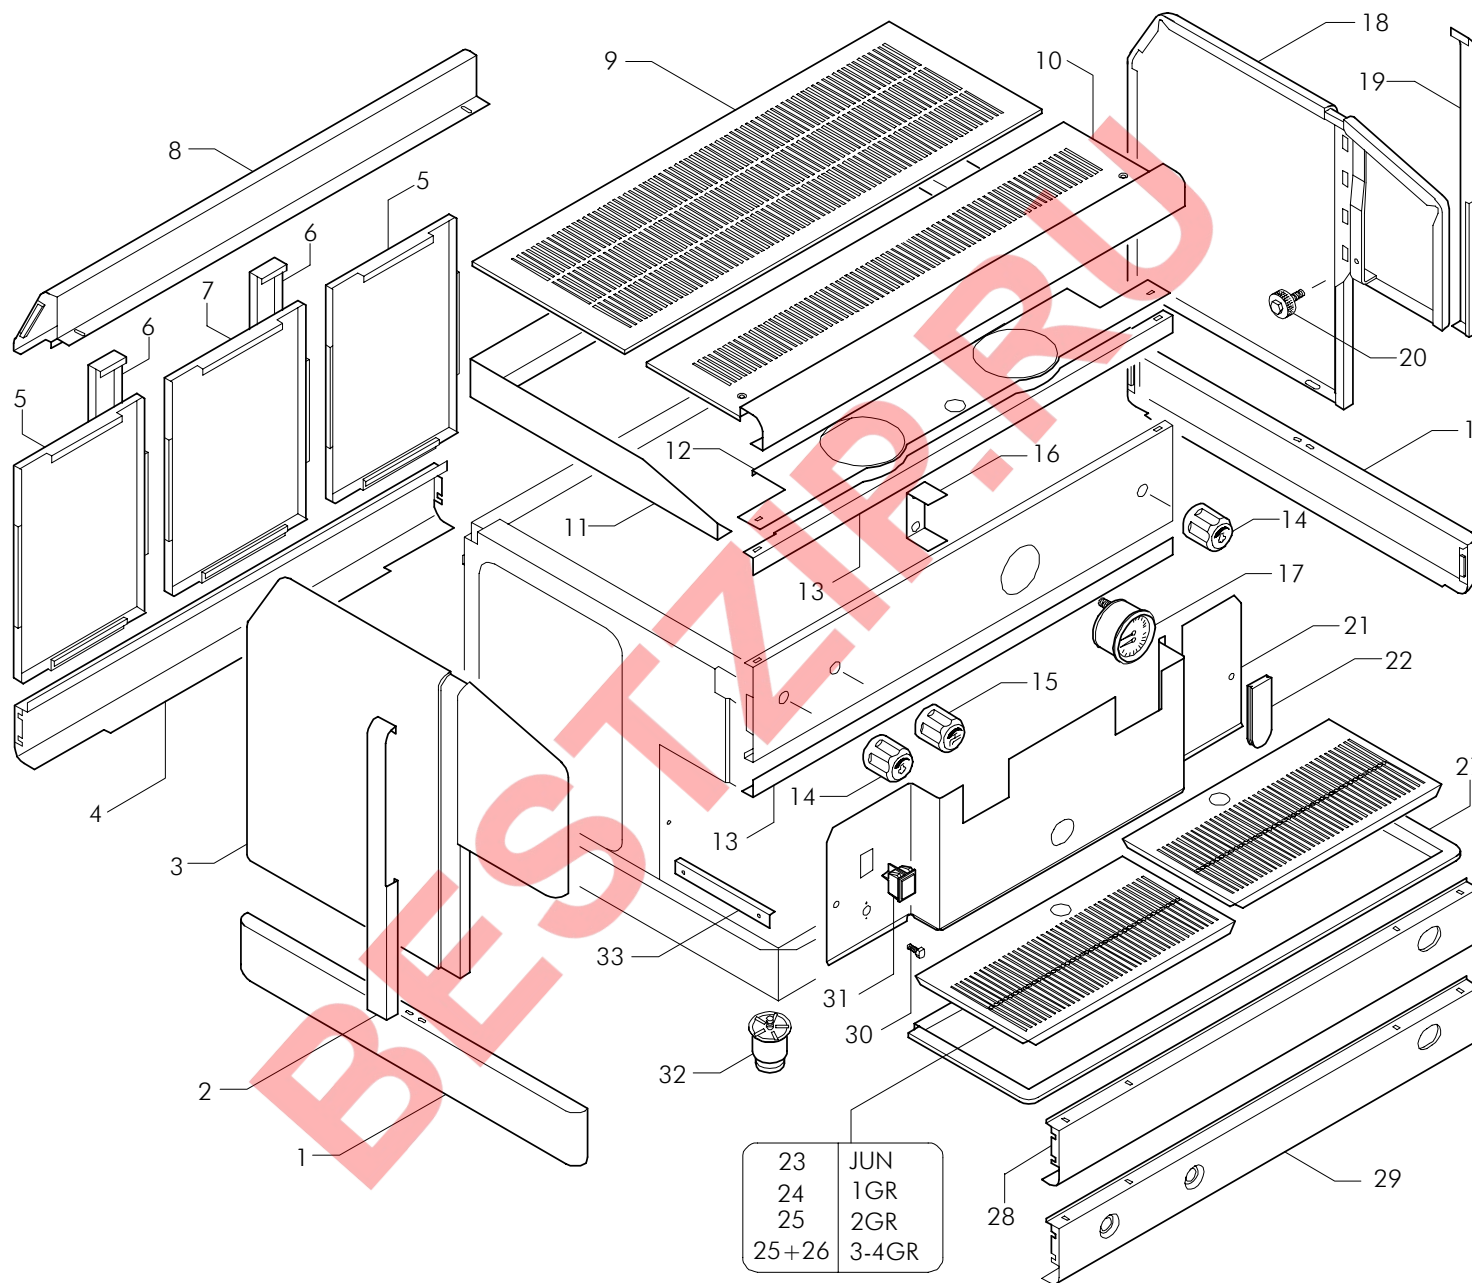

23	JUN
24	1GR
25	2GR
25+26	3-4GR

Pos	Cod.	Denominazione - IT -	Denomination - GB -	Denomination - FR -	Denomination - DE -
34	72703	COPRIGRUPPO AL/4 ARGENTA INOX LUC.	S. STEEL GROUP-COVER AL/4 ARGENTA	COUVRE-GROUPE INOX AL/4 ARGENTA	STAHL/GRUPPENDECKEL AL/4 ARGENTA
35	70701	FRONT.AL/1 ARG.1000C	FRONT PANEL AL/1 ARGENTA 1000COLOUR	PANNEAU AL/1 ARGENTA 1000 COULEURS	STIRNTAFEL AL/1 ARGENTA T.FARBIG
35	70711	FRONT.AL/2 ARG.1000C	FRONT PANEL AL/2 ARGENTA 1000COLOUR	PANNEAU AL/2 ARGENTA 1000 COULEURS	STIRNTAFEL AL/2 ARGENTA T.FARBIG
35	70721	FRONT.AL/3 ARG.1000C	FRONT PANEL AL/3 ARGENTA 1000COLOUR	PANNEAU AL/3 ARGENTA 1000 COULEURS	STIRNTAFEL AL/3 ARGENTA T.FARBIG
35	70731	FRONT.AL/4 ARG.1000C	FRONT PANEL AL/4 ARGENTA 1000COLOUR	PANNEAU AL/4 ARGENTA 1000 COULEURS	STIRNTAFEL AL/4 ARGENTA T.FARBIG
36	60115	SUPPORTO MANOMETRO AL	GAUGE SUPPORT - AL	SUPPORT MANOMETRE - AL	MANOMETERHALTER - AL
37	21101	MANOMETRO 3 ATM "B" INOX	STEEL PRESSURE GAUGE 3 ATM "B"	MANOMETRE INOX 3 ATM "B"	STAHLMANOMETER 3 ATM "B"
38	70741	FRONT.AEP/1 ARG.1000C	FRONT PANEL AEP/1 ARGENTA 1000 COL.	PANNEAU FRONTAL AEP/1 ARGENTA 1000C	STIRNTAFEL AEP/1 ARGENTA T.FARBIG
38	70751	FRONT.AEP/2 ARG.1000C	FRONT PANEL AEP/2 ARGENTA 1000 COL.	PANNEAU FRONTAL AEP/2 ARGENTA 1000C	STIRNTAFEL AEP/2 ARGENTA T.FARBIG
38	70756	FRONT.AEP/2 ARG.1000C SC.TZ	FRONT PANEL AEP/2 X C.W.ARG.M.COL.	PANNEAU FRONT.AEP/2 X C-T ARG.M.COL	STIRNTAFEL AEP/2 X T.W. ARG.T.FARB.
38	70761	FRONT.AEP/3 ARG.1000C	FRONT PANEL AEP/3 ARGENTA 1000 COL.	PANNEAU FRONTAL AEP/3 ARGENTA 1000C	STIRNTAFEL AEP/3 ARGENTA T.FARBIG
38	70766	FRONT.AEP/3 ARG.1000C SCTV	FRONT PANEL AEP/3 X C.W. ARG.M.COL.	PANNEAU FRONT.AEP/3 X C-T ARG.M.COL	STIRNTAFEL AEP/3 X T.W. ARG.T.FARB.
38	70771	FRONT.AEP/4 ARG.1000C	FRONT PANEL AEP/4 ARGENTA 1000 COL.	PANNEAU FRONTAL AEP/4 ARGENTA 1000C	STIRNTAFEL AEP/4 ARGENTA T.FARBIG
38	70776	FRONT.AEP/4 ARG.1000C SCTV	FRONT PANEL AEP/4 X C.W. 1000 COL.	PANNEAU FRONTAL AEP/4 X C.T. 1000 C	STIRNTAFEL AEP/4 X T.W. T.FARBIG
38	70781	FRONT.AEP/JUN.ARG.1000C	FRONT PANEL AEP/JUN ARGENTA 1000 C.	PANNEAU FRON.AEP/JUN ARGENTA 1000C.	STIRNTAFEL AEP/JUN ARGENTA T.FARBIG
38	70786	FRONT.AEP/JUN.ARG.1000C M.I.	FRONT PANEL AEP/JUN ARGENTA 1000 C.	PANN.FRONT. AEP/JUN ARGENTA 1000 C.	STIRNTAFEL AEP/JUN ARGENTA 1000 F.
39	70791	FRONT.AEAP/SAE 1GR ARG.1000C	PANEL AEAP/SAE 1GR ARGENTA 1000 COL	PANNEAU AEAP/SAE 1GR ARGENTA 1000C.	TAFEL AEAP/SAE 1GR ARGENTA T.FARBIG
39	70801	FRONT.AEAP/SAE 2GR ARG.1000C	PANEL AEAP/SAE 2GR ARGENTA 1000COL.	PANNEAU AEAP/SAE 2GR ARGENTA 1000C.	TAFEL AEAP/SAE 2GR ARGENTA T.FARBIG
39	70806	FRONT.AEAP/SAE 2GR ARG.1000C SCTV	FRONT PANEL AEAP/SAE X CW ARG.M.COL	PANNEAU FRONT.AEAP/SAE X CT ARG.M.C	STIRNTAFEL AEAP/SAE X TW ARG.T.FARB
39	70811	FRONT.AEAP/SAE 3GR ARG.1000C	PANEL AEAP/SAE 3GR ARGENTA 1000COL.	PANNEAU AEAP/SAE 3GR ARGENTA 1000C.	TAFEL AEAP/SAE 3GR ARGENTA T.FARBIG
39	70816	FRONT.AEAP/SAE 3GR ARG.1000C SCTV	FR.PANEL AEAP/SAE 3GRXCW ARG.M.COL.	PANN.FRONT.AEAP/SAE 3GRXCT ARG.M.CO	STIRNTAFEL AEAP/SAE 3GRXTW ARG.T.FA
39	70821	FRONT.AEAP-SAE/4 ARG.1000C	PANEL AEAP/SAE 4GR ARGENTA 1000COL.	PANNEAU AEAP/SAE 4GR ARGENTA 1000C.	TAFEL AEAP/SAE 4GR ARGENTA T.FARBIG
39	70826	FRONT.AEAP-SAE/4 ARG.1000C SCTV	FRONT PANEL AEAP-SAE/4 X C.W. 1000COL.	PANNEAU FRONT. AEAP-SAE/4 X CT 1000 C.	STIRNTAFEL AEAP-SAE/4 XT.W. T.FARBIG
39	70831	FRONT.AEAP/SAE JUN.ARG.1000C	PANEL AEAP/SAE JUN ARGENTA 1000COL.	PANNEAU AEAP/SAE JUN ARGENTA 1000C.	TAFEL AEAP/SAE JUN ARGENTA T.FARBIG
39	70836	FRONT.AEAP/SAE JUN.ARG.1000C M.I	FRONT PANEL AEAP/SAE JUN AR 1000 C.	PANN.FRONT. AEAP/SAE JUN AR 1000 C.	STIRNTAFEL AEAP/SAE JUN AR 1000 F.
40	21274	TIMER 220/240V AEA 97 922051	TIMER 220/240V	TIMER 220/240V	TIMER 220/240V
40	21275	TIMER 110/120V MOD.97 CON AEA CMA	TIMER 110/120V	TIMER 110/120V	TIMER 110/120V
41	18354	PULSANTIERA 4T+1 X MICRO 991063	TOUCH PAD 4T+1 FOR MICRO 991063	CLAVIER A TOUCHES 4T+1 MICRO 991063	DRUCKKNOPFTAFEL 4T+1 MICRO 991063
42	18365	PULS.TH SAE JUN 220V 951735 *97	TOUCH PAD "TH" SAE JUN 220V 951605	CLAVIER "TH" SAE JUN 220V 951605	DRUCKKNOPFTAFEL "TH" SAE JUN 220V
42	18366	PULS.TH SAE JUN 110V 951736 *97	TOUCH PAD "TH" SAE JUN 110V 951637	CLAVIER "TH" SAE JUN 110V 951637	DRUCKKNOPFTAFEL "TH" SAE JUN 110V