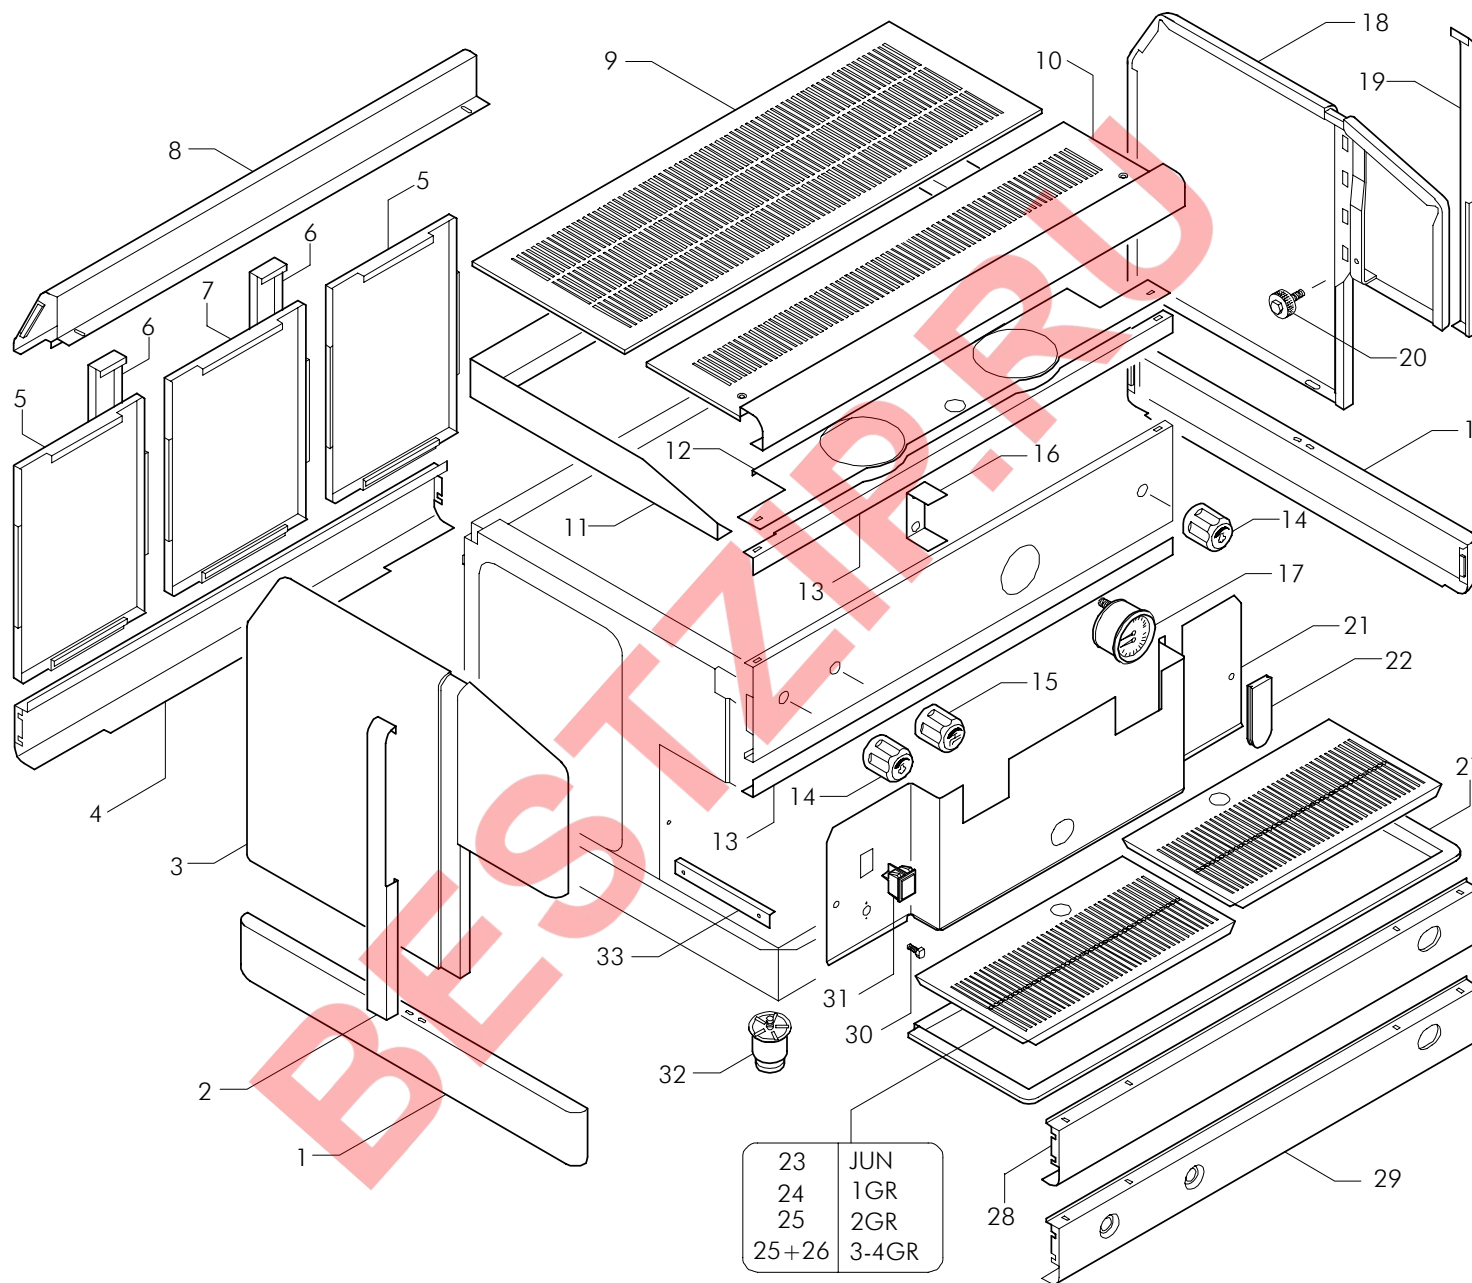

Pos	Cod.	Denominazione - IT -	Denomination - GB -	Denomination - FR -	Denomination - DE -
38	70769	FRONT.AEP/3 ARG. INOX L.SCTV	FRONT PANEL AEP/3 X CW STEEL	PANNEAU FRONTAL AEP/3 X CT INOX	STIRNTAFEL AEP/3 X TW STAHL
38	70774	FRONT.AEP/4 ARG. INOX LUCIDO	FRONT PANEL AEP/4 ARGENTA STEEL	PANNEAU FRONTAL AEP/4 ARGENTA INOX	STIRNTAFEL AEP/4 ARGENTA STAHL
38	70779	FRONT.AEP/4 ARG. INOX SCTV	FRONT PANEL AEP/4 X CW STEEL	PANNEAU FRONTAL AEP/4 X CT INOX	STIRNTAFEL AEP/4 X TW STAHL
38	70784	FRONT.AEP/JUN.ARG. INOX LUC.	FRONT PANEL AEP/JUN ARGENTA STEEL	PANNEAU FRONT. AEP/JUN ARGENTA INOX	STIRNTAFEL AEP/JUN ARGENTA STAHL
38	70789	FRONT.AEP/JUN.ARG. INOX M.I.	FRONT PANEL AEP/JUN ARGENTA STEEL	PANN.FRONT. AEP/JUN ARGENTA INOX	STIRNTAFEL AEP/JUN ARGENTA STAHL
39	70794	FRONT.AEAP/SAE 1GR ARG. INOX LUC	PANEL AEAP/SAE 1GR ARGENTA STEEL	PANNEAU AEAP/SAE 1GR ARGENTA INOX	TAFEL AEAP/SAE 1GR ARGENTA STAHL
39	70804	FRONT.AEAP/SAE 2GR ARG. INOX LUC	PANEL AEAP/SAE 2GR ARGENTA STEEL	PANNEAU AEAP/SAE 2GR ARGENTA INOX	TAFEL AEAP/SAE 2GR ARGENTA STAHL
39	70810	FRONT.AEAP/SAE 2GR ARG. INOX SCTV	PANEL AEAP/SAE 2GR X CW STEEL	PANNEAU AEAP/SAE 2GR X CT INOX	TAFEL AEAP/SAE 2GR X TW STAHL
39	70814	FRONT.AEAP/SAE 3GR ARG. INOX LUC	PANEL AEAP/SAE 3GR ARGENTA STEEL	PANNEAU AEAP/SAE 3GR ARGENTA INOX	TAFEL AEAP/SAE 3GR ARGENTA STAHL
39	70820	FRONT.AEAP/SAE 3GR ARG. INOX L.SCTV	PANEL AEAP/SAE 3GR X CW STEEL	PANNEAU AEAP/SAE 3GR X CT INOX	TAFEL AEAP/SAE 3GR X TW STAHL
39	70824	FRONT.AEAP-SAE/4 ARG. INOX LUC	PANEL AEAP/SAE 4GR ARGENTA STEEL	PANNEAU AEAP/SAE 4GR ARGENTA INOX	TAFEL AEAP/SAE 4GR ARGENTA STAHL
39	70828	FRONT.AEAP-SAE/4 ARG. INOX L. SCTV	PANEL AEAP/SAE 4GR X CW STEEL	PANNEAU AEAP/SAE 4GR X CT INOX	TAFEL AEAP/SAE 4GR X TW STAHL
39	70834	FRONT.AEAP/SAE JUN.ARG. INOX LUC	PANEL AEAP/SAE JUN ARGENTA STEEL	PANNEAU AEAP/SAE JUN ARGENTA INOX	TAFEL AEAP/SAE JUN ARGENTA STAHL
39	70839	FRONT.AEAP/SAE JUN.ARG. INOX M.I	FRONT PANEL AEAP/SAE JUN AR STEEL	PANN.FRONT. AEAP/SAE JUN AR INOX	STIRNTAFEL AEAP/SAE JUN AR STAHL
40	21274	TIMER 220/240V AEA 97 922051	TIMER 220/240V	TIMER 220/240V	TIMER 220/240V
40	21275	TIMER 110/120V MOD.97 CON AEA CMA	TIMER 110/120V	TIMER 110/120V	TIMER 110/120V
41	18077	CENTRALINA 4GR UL 220V 951438	GEARCASE MICROP.4GR 220V 950878	CENTRALE MICROP.4GR 220V 950878	MIKROP.STEUERUNG 4GR 220V 950878
42	18365	PULS.TH SAE JUN 220V 951735 *97	TOUCH PAD "TH" SAE JUN 220V 951605	CLAVIER "TH" SAE JUN 220V 951605	DRUCKKNOPFTAFEL "TH" SAE JUN 220V
42	18366	PULS.TH SAE JUN 110V 951736 *97	TOUCH PAD "TH" SAE JUN 110V 951637	CLAVIER "TH" SAE JUN 110V 951637	DRUCKKNOPFTAFEL "TH" SAE JUN 110V