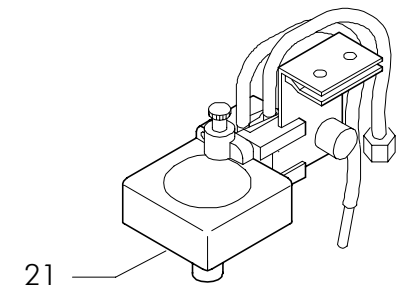

Pos	Cod.	Denominazione - IT -	Denomination - GB -	Denomination - FR -	Denomination - DE -
1	27032001	BECCUCCIO OTT/NI 1 TAZZA	BRASS SPOUT/NI 1 LONG CUP	BEC LAITON/NICKELE 1 TASSE LONG	AUSGUSS MESSING/NICKEL 1 TASSE LANG
2	27042001	BECCUCCIO OTT/NI 2 TAZZE	2 CUPS BRASS/NICKEL SPOUT	BEC 2 TASSES LAITON/NICKEL	MESSING/NICK. SCHNABEL FÜR 2 TASSEN
3	15486006	TAPPO MANOPOLA PORTAFILTRO CROMATO	CAP FILTER HOLDER KNOB	BOUCHON POIGNEE PORTE-FILTRE	GRIFFVERSCHLUSS FILTERHALTER
4	15263010	MANOPOLA PORTAFILTRO NERA+INSERTO M12	FILTER HOLDER KNOB	POIGNEE PORTE-FILTRE	FILTERHALTER GRIFF
5	27060201	PROLUNGA BECCUCCIO 1/2 TAZZE	EXTENSION	PROLONGE	VERLÄNGERUNG
6	27311000	PORTAFILTRO LAV.+ CROM.+MANOPOLA	FILTER HOLDER UNIT	ENSEMBLE PORTE-FILTRE	FILTERHALTER SATZ
7	27254	MOLLA FERMAFILTRO D-1,4	FILTER CLAMP SPRING D-1,4	RESSORT BLOCAGE-FILTRE D-1,4	FILTERHALTEFEDER D-1,4
8	27142	FILTRO INOX 1 TAZZA E/61 + CANALINO	E/61 1 CUP STAINLESS STEEL FILTER	FILTRE INOX 1 TASSE E/61 + RIGOLE	EDELSTAHL-FILTER 1 TASSE E/61 +FUE
8	27146	FILTRO INOX 1 TAZZA 19.5 + CANALINO	19.5 1 CUP STAINLESS STEEL FILTER	FILTRE INOX 1 TASSE 19.5 + RIGOLE	EDELSTAHL-FILTER 1 TASSE 19.5 +
9	27171	FILTRO INOX 2 TAZZE E/61 + CANALINO	E/61 2 CUP STAINLESS STEEL FILTER	FILTRE INOX 2 TASSES E/61 + RIGOLE	EDELSTAHL-FILTER 2 TASSEN E/61 +
9	27176	FILTRO INOX 2 TAZZE 22 + CANALINO	2 CUP STAINLESS STEEL FILTER 22	FILTRE INOX 2 TASSES 22 + RIGOLE	EDELSTAHL-FILTER 2 TASSEN 22 +
10	27173	FILTRO INOX 2 TAZZE CIECO	2 CUP STAINLESS STEEL CLOSED FILTER	FILTRE INOX 2 TASSES AVEUGLE	ROSTFREIER FILTER 2 TASSEN ÖFFNUNG
11	27032	BECCUCCIO OTT/NI 1 TAZZA LUNGO	BRASS SPOUT/NI 1 LONG CUP	BEC LAITON/NICKELE 1 TASSE LONG	AUSGUSS MESSING/NICKEL 1 TASSE LANG
12	27042	BECCUCCIO OTT/NI 2 TAZZE W FISSO	FIXED 2 CUPS BRASS/NICKEL SPOUT	BEC 2 TASSES LAITON/NICKEL FIXE	BEFESTIGER AUSGUSS 2 TASSEN CMA
13	27304	PORTAFILTRO	FILTER SUPPORT	PORTE-FILTRE	FILTERHALTERUNG
14	27195	FILTRO INOX 1 TRONCONE H52MM GIG	1 LARGER SIZED STAINLESS STEEL FILT	FILTRE INOX 1 ELEMENT H52MM GIG	FILTER ROSTFREI STÄRKER H52MM GIG
15	61010	PORTAFILTRO GIGANTE	GIANT FILTER SUPPORT	PORTE-FILTRE GEANT	GROSSER FILTERTÄGER
16	25387	DADO 3/8 FORO 12.5	3/8 NUT 12.5 HOLE	ECROU 3/8 TROU 12.5	MUTTER3/8 LOCH 12.5
17	52000155	TUB.D-10 L.215 FG 1 CANNETTA CROMATA	TUBE D-10 L.215	TUYAU D-10 L.215	ROHR D-10 L.215
18	15295	CLIPS ANTISCOTTATURA NERA	BLACK ANTISCORCHING CLIP	CLIP ANTI-BRULURES NOIRE	VERBRENNUNGSSCHUTZKLIPS
19	27190	FILTRO INOX 3 TAZZE 304/28	3 CUP STAINLESS STEEL FILTER 304/28	FILTRE INOX 3 TASSES 304/28	ROSTFREIER FILTER 3 TASSEN 304/28
20	27050	BECCUCCIO OTT/NI 3 TAZZE CORTO	BRASS SPOUT/NI 3 SHORT CUPS	BEC LAITON/NICKELE 3 TASSES COU	AUSGUSS OTT/NI 3 TASSEN KURZ
21	83300000	KIT CAPPUCCINATORE	CAPPUCCINO MAKERKIT	KIT CAPPUCCINO	KIT CAPPUCCINO
22	30300	ZUCCHERIERA INOX	STAINLESS STEEL SUGAR-BOWL	SUCRIER INOX	ZUCKERDOSE ROSTFREI
23	15290	MISURINO IN PLASTICA GR.7	7 GR PLASTIC MEASURE	MESURE EN PLASTIQUE 7 GR.	PLASTIKMESSBECHER GR.7
23	30150	MISURINO ACCIAIO INOX	STAINLESS STEEL MEASURE GR.7	MESURE ACIER INOX 7GR.	EDELSTAHL-MESSBECHER 7GR.
24	15420	PRESSINO CAFFE'	COFFEE PRESS	PRESSE CAFE	EINDRÜCKVORRICHTUNG
24	241034	FUSIONE ALLUMINIO 60/82 PRESSINO	COFFEE PRESS ALUMINIUM	PRESSE ALUMINIUM	EINDRÜCKVORRICHTUNG ALUMINIUM