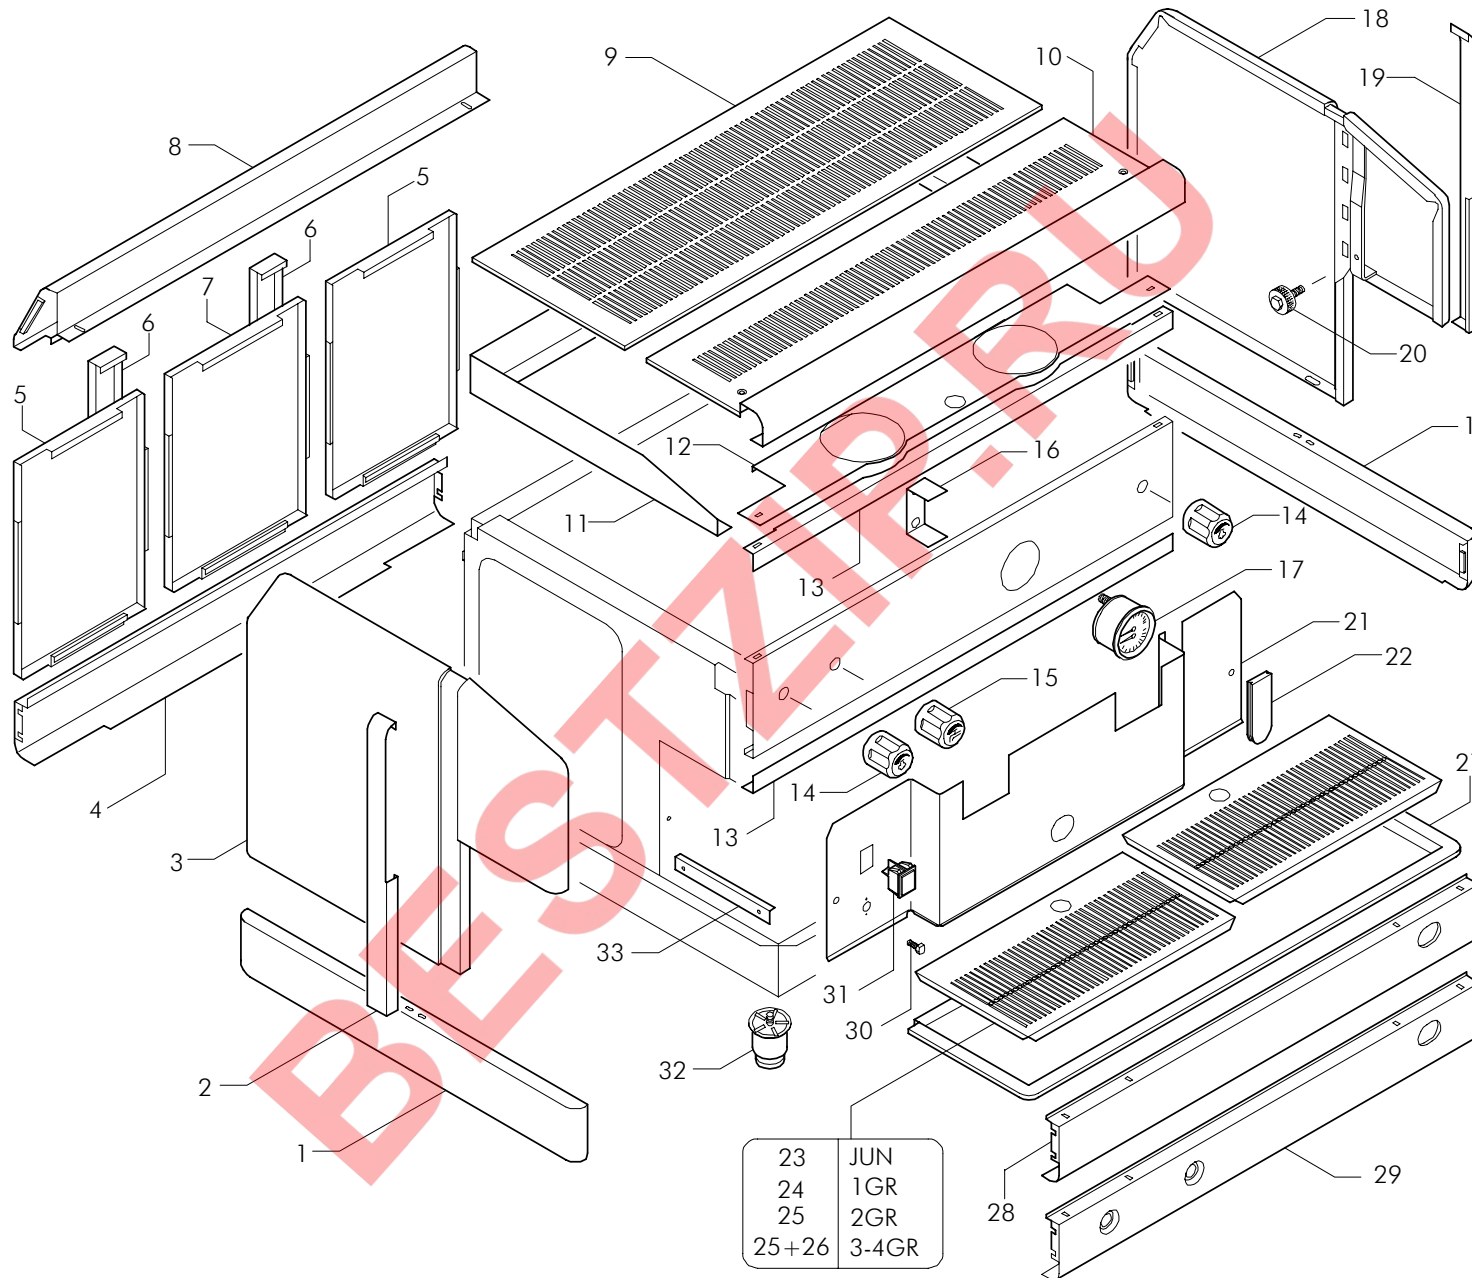

Pos	Cod.	Denominazione - IT -	Denomination - GB -	Denomination - FR -	Denomination - DE -
33	77741	GUIDA DESTRA-SINISTRA BACINELLA X TELAI	R-L BASIN GUIDE FOR FRAMES	GUIDE DX-SX CUVE X CHASSIS	FÜHRUNG RECHTS-LINKS SCHALE FÜR RAH
34	72700	COPRIGRUPPO AL/1 ARGENTA INOX LUC.	S.STEEL GROUP-COVER AL/1 ARGENTA	COUVRE-GROUPE INOX AL/1 ARGENTA	STAHL/GRUPPENDECKEL AL/1 ARGENTA
34	72701	COPRIGRUPPO AL/2 ARGENTA INOX LUC.	S.STEEL GROUP-COVER AL/2 ARGENTA	COUVRE-GROUPE INOX AL/2 ARGENTA	STAHL/GRUPPENDECKEL AL/2 ARGENTA
34	72702	COPRIGRUPPO AL/3 ARGENTA INOX LUC.	S.STEEL GROUP-COVER AL/3 ARGENTA	COUVRE-GROUPE INOX AL/3 ARGENTA	STAHL/GRUPPENDECKEL AL/3 ARGENTA
34	72703	COPRIGRUPPO AL/4 ARGENTA INOX LUC.	S.STEEL GROUP-COVER AL/4 ARGENTA	COUVRE-GROUPE INOX AL/4 ARGENTA	STAHL/GRUPPENDECKEL AL/4 ARGENTA
35	70705	FRONT .AL/1 ARG.G/WINC	FRONT PANEL AL/1 ARGENTA WINCESTER	PANNEAU AL/1 ARGENTA WINCESTER	STIRNTAFEL AL/1 ARGENTA WINCESTER
35	70715	FRONT .AL/2 ARG.G/WINC	FRONT PANEL AL/2 ARGENTA WINCESTER	PANNEAU FRONTAL AL/2 ARGENTA WINCESTER	STIRNTAFEL AL/2 ARGENTA WINCESTER
35	70725	FRONT .AL/3 ARG.G/WINC	FRONT PANEL AL/3 ARGENTA WINCESTER	PANNEAU FRONTAL AL/3 ARGENTA WINCESTER	STIRNTAFEL AL/3 ARGENTA WINCESTER
35	70735	FRONT .AL/4 ARG.G/WINC	FRONT PANEL AL/4 ARGENTA WINCESTER	PANNEAU FRONTAL AL/4 ARGENTA WINCESTER	STIRNTAFEL AL/4 ARGENTA WINCESTER
36	60115	SUPPORTO MANOMETRO AL	GAUGE SUPPORT - AL	SUPPORT MANOMETRE - AL	MANOMETERHALTER - AL
37	21101	MANOMETRO 3 ATM "B" INOX	STEEL PRESSURE GAUGE 3 ATM "B"	MANOMETRE INOX 3 ATM "B"	STAHLMANOMETER 3 ATM "B"
38	70745	FRONT .AEP/1 ARG.G/WINC	FRONT PANEL AEP/1 ARGENTA WINCESTER	PANNEAU FRONTAL AEP/1 ARGENTA WINCESTER	STIRNTAFEL AEP/1 ARGENTA WINCESTER
38	70755	FRONT .AEP/2 ARG.G/WINC	FRONT PANEL AEP/2 ARGENTA WINCESTER	PANNEAU FRONTAL AEP/2 ARGENTA WINCESTER	STIRNTAFEL AEP/2 ARGENTA WINCESTER
38	70760	FRONT .AEP/2 ARG.G/WINC SCTV	FRONT PANEL AEP/2 X C.W. ARG.WINCESTER	PANNEAU FRONTAL AEP/2 X C-T ARG.WINCESTE	STIRNTAFEL AEP/2 X T.W.ARG.WINCESTER
38	70765	FRONT .AEP/3 ARG.G/WINC	FRONT PANEL AEP/3 ARGENTA WINCESTER	PANNEAU FRONTAL AEP/3 ARGENTA WINCESTER	STIRNTAFEL AEP/3 ARGENTA WINCESTER
38	70770	FRONT .AEP/3 ARG.G/WINC SCTV	FRONT PANEL AEP/3 X C.W.ARGENTA WINCESTE	PANNEAU FRONTAL AEP/3 X C-T ARG.WINCESTE	STIRNTAFEL AEP/3 X T.W.ARG.WINCESTER
38	70775	FRONT .AEP/4 ARG.G/WINC	FRONT PANEL AEP/4 ARGENTA WINCESTER	PANNEAU FRONTAL AEP/4 ARGENTA WINCESTER	STIRNTAFEL AEP/4 ARGENTA WINCESTER
38	70780	FRONT .AEP/4 ARG.G/WINC SCTV	FRONT PANEL AEP/4 X C.W. WINCESTER	PANNEAU FRONTAL AEP/4 X C.T. WINCESTER	STIRNTAFEL AEP/4 X C.T. WINCESTER
39	70796	FRONT .AEAP/SAE 1GR ARG.G/WINC	PANEL AEAP/SAE 1GR ARGENTA WINCESTER	PANNEAU AEAP/SAE 1GR ARGENTA WINCESTER	STRINTAFEL AEAP/SAE 1GR ARGENTA WINCESTE
39	708050	FRONT .AEAP/SAE 2GR ARG.G/WINC	PANEL AEAP/SAE 2GR ARGENTA WINCESTER	PANNEAU AEAP/SAE 2GR ARGENTA WINCESTER	STRINTAFEL AEAP/SAE 2GR ARGENTA WINCESTE
39	70809	FRONT .AEAP/SAE 2GR ARG.G/WINC SCTV	FRONT PANEL AEAP/SAE 2GRXCW ARG.WINCESTE	PANNEAU AEAP/SAE 2GRXCT ARG.WINCESTER	STRINTAFEL AEAP/SAE 2GRXTW ARG.WINCESTER
39	70815	FRONT .AEAP/SAE 3GR ARG.G/WINC	PANEL AEAP/SAE 3GR ARGENTA WINCESTER	PANNEAU AEAP/SAE 3GR ARGENTA WINCESTER	STIRNTAFEL AEAP/SAE 3GR ARGENTA WINCESTE
39	70819	FRONT .AEAP/SAE 3GR ARG.G/WINC SCTV	PANEL AEAP/SAE 3GRXCW ARG.WINCESTER	PANNEAU AEAP/SAE 3GRXCT ARG.WINCESTER	STRINTAFEL AEAP/SAE 3GRXTW ARG.WINCESTER
39	70825	FRONT .AEAP-SAE/4 ARG.G/WINC	PANEL AEAP/SAE 4GR ARGENTA WINCESTER	PANNEAU AEAP/SAE 4GR ARGENTA WINCESTER	STIRNTAFEL AEAP/SAE 4GR ARGENTA WINCESTER
39	70830	FRONT .AEAP-SAE/4 ARG.G/WINC SCTV	FRONT PANEL AEAP/SAE 4GR X CW WINCESTER	PANNEAU FRONTAL AEAP/SAE 4GR X CT WINCES	STIRNTAFEL AEAP/SAE 4GR X TW WINCESTER
39	70835	FRONT .AEAP/SAE JUN ARG.G/WINC	FRONT PANEL AEAP/SAE JUN ARG.WINCESTER	PANNEAU FRONTAL AEAP/SAE JUN ARG.WINCEST	STIRNTAFEL AEAP/SAE JUN ARG.WINCESTER
39	70840	FRONT .AEAP/SAE JUN ARG.G/WINC M. I	FRONT PANEL AEAP/SAE JUN ARG.M. I. WINC.	PANNEAU FRONTAL AEAP/SAE JUN ARG.M. I. WIN	STIRNTAFEL AEAP/SAE JUN ARG.M. I. WINC.
40	21274	TIMER 220/240V AEA 97 922051	TIMER 220/240V	TIMER 220/240V	TIMER 220/240V
40	21275	TIMER 110/120V MOD.97 CON AEA CMA	TIMER 110/120V	TIMER 110/120V	TIMER 110/120V
41	18077	CENTRALINA 4GR UL 220V 951438	GEARCASE MICROP. 4GR 220V 950878	CENTRALE MICROP. 4GR 220V 950878	MIKROP. STEUERUNG 4GR 220V 950878
42	18365	PULS. TH SAE JUN 220V 951735 *97	TOUCH PAD "TH" SAE JUN 220V 951605	CLAVIER "TH" SAE JUN 220V 951605	DRUCKKNOPFTAFEL "TH" SAE JUN 220V
42	18366	PULS. TH SAE JUN 110V 951736 *97	TOUCH PAD "TH" SAE JUN 110V 951637	CLAVIER "TH" SAE JUN 110V 951637	DRUCKKNOPFTAFEL "TH" SAE JUN 110V