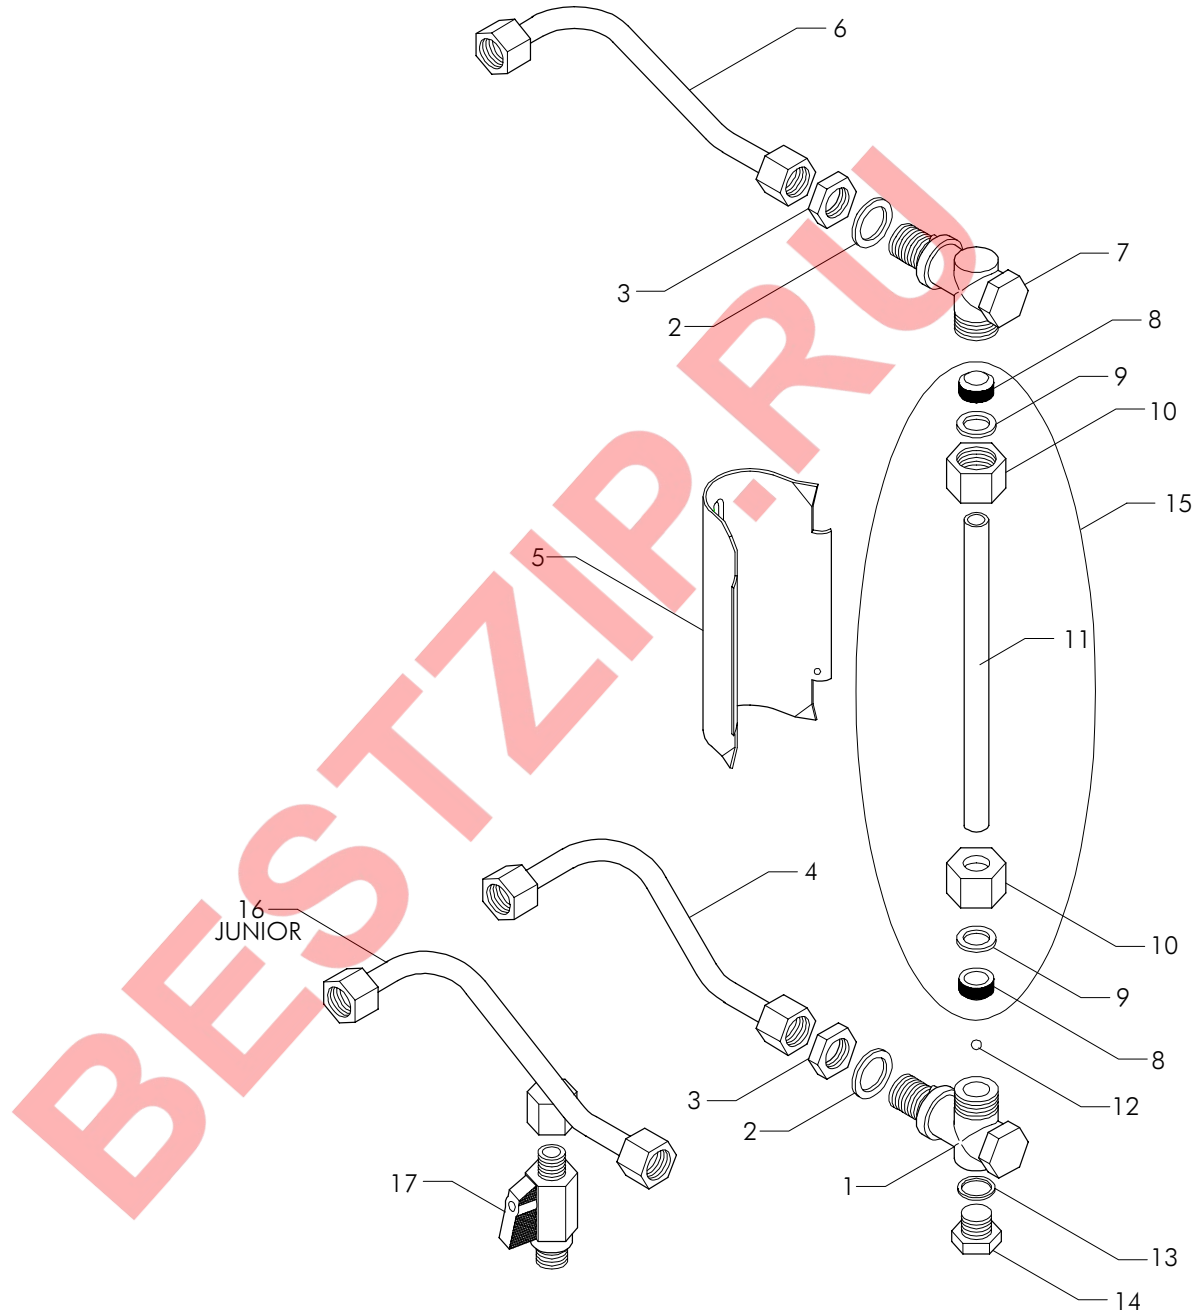

Pos	Cod.	Denominazione - IT -	Denomination - GB -	Denomination - FR -	Denomination - DE -
1	53001	CORPO LIVELLO INFERIORE	LOWER LEVEL CONNECTOR	CORPS DE NIVEAU INFERIEUR	UNTERNIVEAUKORPER
2	25651	RONDELLA OTTONE 3/8	BRASS WASHER 3/8	RONDELLE LAITON 3/8	MESSINGSCHEIBE 3/8
3	25356	CONTRODADO OTTONE 3/8	BRASS LOCK NUT 3/8	CONTRE-ECROU LAITON 3/8	MESSING-GEGENMUTTER 3/8
4	52000004	TBS.D-10 L.155 1GR M.I. A1/BE	TUBE D-10 L.155 1GR M.I.	TUYAU D-10 L.155 1GR M.I.	ROHR D-10 L.155 1GR M.I.
5	44002	COPRILIVELLO VERNICIATO BIANCO	LEVEL INDICATOR COVER PAINTED WHITE	COUVRE-NIVEAU LAQUE BLANC	NIVEAUDECKEL
6	52000007	TBS.D-10 L.135 1GR A2/B CALDAIA	TUBE D-10 L. 135 1GR A2/B	TUYAU D-10 L.135 1GR A2/B	ROHR D-10 L. 135 1GR A2/B
7	53002	CORPO LIVELLO SUPERIORE	UPPER LEVEL BODY	CORPS DE NIVEAU SUPERIEUR	OBERNIVEAUKORPER
8	12200	GUARNIZ. GOMMA X LIVELLO 16X10X8	SIGHT GLASS RUBBER GASKET 16X10X8	JOINT CAOUTCHOUC DE NIVEAU 16X10X8	GUMMIDICHTUNG FÜR NIVEAU 16X10X8 ABGEKAN
9	25652	RONDELLA OTTONE D17.8	BRASS WASHER D.17.8	RONDELLE LAITON D.17.8	MESSING-SCHEIBE D.17.8
10	25383	DADO OTTONE M20X1.5	BRASS NUT 20X1.5	ECROU LAITON 20X1.5	MESSING-MUTTER 20X1.5
11	21300	TUBO VETRO PIREX LIVELLO 11X8X170	PYREX GLASS LEVEL TUBE 11X8X170	TUBE NIVEAU EN VERRE PYREX 11X8X170	NIVEAU GLASROHR 11X8X170
12	15300	PALLINA LIVELLO D7	LEVEL-INDICATING BALL D6.5	FLOTTEUR NIVEAU D'EAU D6.5	KUGEL DES NIVEAUANZEIGER D6.5
13	12153	GUARNIZIONE CU 1/4 17X13.3X1.5	1/4 17X13.3X1.5 COPPER SEAL	JOINT CUIVRE 1/4 17X13.3X1.5	KUPFERDICHTUNG 1/4 17X13.3X1.5
14	25780	TAPPO MASCHIO OTTONE 1/4	BRASS MALE CAP 1/4	BOUCHON MALE LAITON 1/4	MESSING-STOPFEN 1/4
15	56001	ASSIEME TUBO LIVELLO	LEVEL TUBE UNIT	ENSEMBLE TUBE DE NIVEAU	ROHRSATZ FÜR NIVEAU
16	52001493	TBS.D-10 L.155 AR 112	TUBE D-8 L.485	TUYAU D-8 L.485	ROHR D-8 L.485
17	20354	VALVOLA CHIUSURA AEA	PRESSURE RELEASE TAP BULK UNIT	CLAPET FERMETURE AUT.ARRIVEE EAU	ABSPERRVENTIL X AUT.WASSERZUFUHR