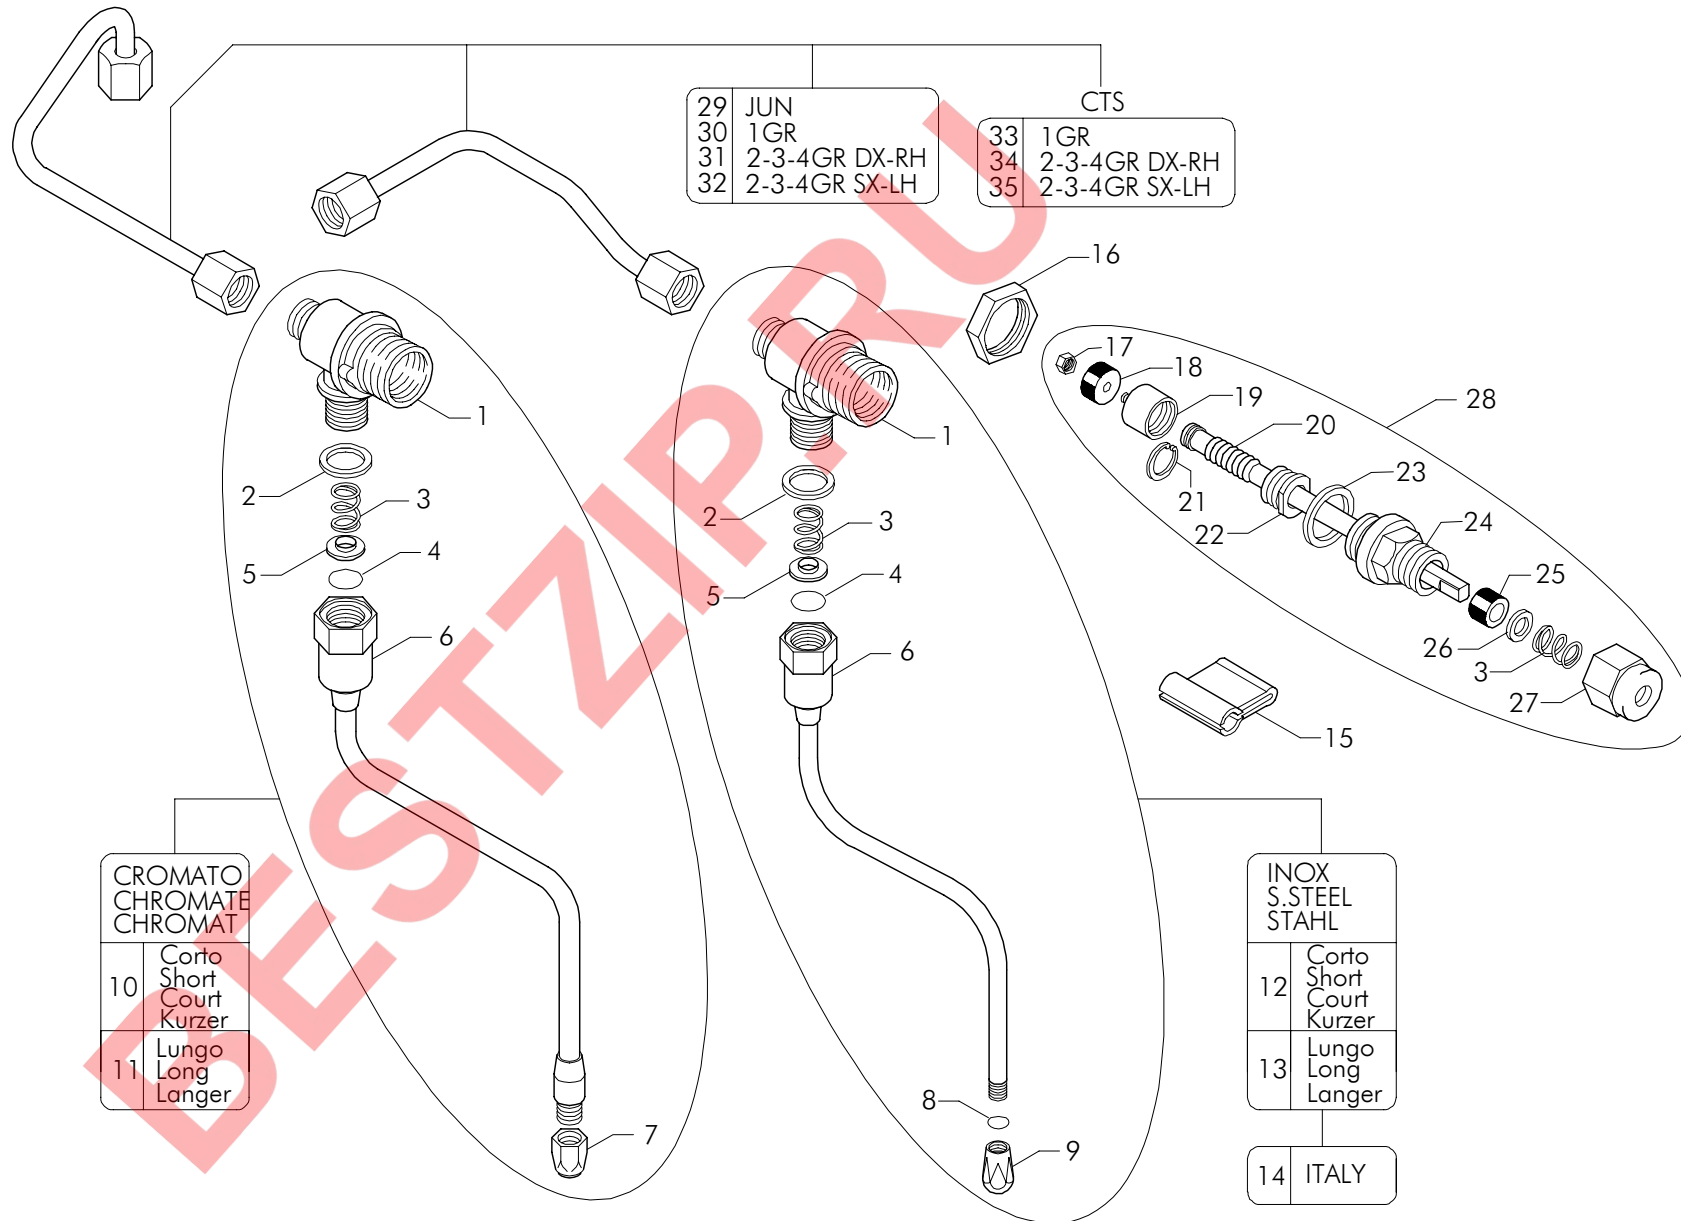

Pos	Cod.	Denominazione - IT -	Denomination - GB -	Denomination - FR -	Denomination - DE -
1	53003	CORPO RUBINETTO	TAP BODY	CORPS DE ROBINET	HAHNKÖRPER
2	12010	GUARNIZIONE TEFLON X H2O/VAP 21X17X2	W/S PIPE GASKET KLINGERSIL4400	JOINT TUYAU TEFLON EAU/VAP KLINGER.	TEFLON-DICHTUNG X H2O/VAP 21X17X2 CNN
3	10452	MOLLA RUBINETTO H2O/VAPORE N4	WATER/STEAM TAP SPRING N4	RESSORT DE ROBINET EAU-VAPEUR N4	WASSER/DAMPF HAHNFEDER N4
4	12300	GUARNIZIONE OR 113 NBR/70	O RING GASKET 113 NBR/70	JOINT OR 113 NBR/70	OR-DICHTUNG 113 NBR/70
5	25657	RONDELLA MOLLA VAPORE	STEAM SPRING WASHER	RONDELLE RESSORT VAPEUR	SCHEIBE FÜR DAMPFEDER
6	25391	DADO CANNA VAP/H2O X MOLLA CROMATO	NUT PIPE WATER/STEAM FOR SPRING	ECROU TUYAU VAPEUR/EAU POUR RESSORT	WASSER/DAMPF ROHRMUTTER FÜR FEDER
7	25762	SPRUZZATORE VAPORE CROMATO	STEAM NOZZLE - CHROMED	ATOMISEUR VAPEUR - CHROME'	DAMPFDUSE - CHROM
8	12300013	GUARNIZ. OR SILICONE ROSSO 6X1 70SH	O RING 6X1 70SH	JOINT OR 6X1 70SH	O RING 6X1 70SH
9	25762A	SPRUZZATORE VAPORE INOX AISI 303	STEEL STEAM SPRAYER AISI 303	VAPORISATEUR INOX AISI 303	STAHLDAMPFER AISI 303
10	56119107	TUBO ASS.VAP.CR.CORTO A56/A	CHROMED STEAM PIPE A56/A	TUYAU VAPEUR CHROME A56/A	CHROM DAMPFROHRSATZ A56/A
11	56119108	TUBO ASS.VAP.CR.LUNGO CMA A56/C	CHROMED LONG STEAM PIPE A56/C	TUYAU VAPEUR CHROME LONG A56/C	CHROM/LANG DAMPFROHRSATZ A56/C
12	56115100	TUBO VAP.INOX L.290 +CORPO	STEEL STEAM PIPE L.290	TUYAU VAPEUR INOX L.290	STAHL DAMPFROHRSATZ L.290
13	56114100	TUBO VAP.INOX L.325 +CORPO	STEEL STEAM PIPE L.325	TUYAU VAPEUR INOX L.325	STAHL DAMPFROHRSATZ L.325
14	56106100	TUBO VAP.INOX ITALIA	STEEL STEAM PIPE ITALY	TUYAU VAPEUR INOX ITALY	STAHL DAMPFROHRSATZ ITALY
15	15295	CLIPS ANTISCOTTATURA NERA	BLACK ANTISCORCHING CLIP	CLIP ANTI-BRULURES NOIRE	VERBRENNUNGSSCHUTZKLIPS
16	25384	DADO OTTONE M26X1.5	BRASS NUT 26X1.5	ECROU LAITON 26X1.5	MESSING-MUTTER 26X1.5
17	23050	DADO OTTONE M3 UNI 5587	BRASS NUT M3 UNI 5587	ECROU LAITON M3 UNI 5587	MESSING-MUTTER M3 UNI 5587
18	12203	GUARNIZIONE GOMMA 15X4X4	RUBBER GASKET 15X4X4	JOINT EN CAOUTCHOUC 15X4X4	GUMMIDICHTUNG 15X4X4
19	25616	PISTONCINO RUBINETTO	TAP JUMPER	PISTON ROBINET	HAHNKOLBEN
20	25309	ASTA RUBINETTO CROMATA	CHROMED TAP SHAFT	TIGE ROBINET CHROME	HAHNSTANGE CHROM
21	10001	ANELLO ARRESTO D6 INOX 316 DIN 6799	STEEL CIRCLIP 316 DIN 6799	CIRCLIP INOX 316 DIN 6799	STAHLHALTENRING 316 DIN 6799
22	25461	GHIERA RUBINETTO	TAP RING NUT	EMBOUT ROBINET	HAHNZWINGE
23	12158	GUARNIZIONE CU RUB.26X20.5X2	3/8 22X17X1.5 COPPER SEAL	JOINT CUIVRE 3/8 22X17X1.5	KUPFERDICHTUNG 3/8 22X17X1.5
24	25678001	RACCORDO RUBINETTO	TAP FITTING	RACCORD ROBINET	HAHNANSCHLUSSTUCK
25	12204	GUARNIZ. GOMMA RUBINETTO H2O/VAP 12.5	W/S TAP RUBBER GASKET 12.5X7.5X9	JOINT CAOUTCHOUC ROB. EAU/VAP 12.5.	HAHNDICHTUNG W/D 12.5X7.5X9
26	25655	RONDELLA RUBINETTO	TAP WASHER	RONDELLE ROBINET	HAHNSCHEIBE
27	25385	DADO PREMISTOPPA RUBINETTO	TAP STUFFING NUT	ECROU DE PRESSE-ETOUPE ROBINET	STOPFBUCHSE MUTTER - HAHN
28	56100	ASSIEME RUBINETTO H2O/VAPORE	WATER/STEAM TAP UNIT	ENSEMBLE ROBINET EAU/VAPEUR	WASSER/DAMPF ROHRSATZ
29	52001001	TUB.D-8 L.320 G 2 CALDAIA	TUBE D-8 L.320	TUYAU D-8 L.320	ROHR D-8 L.320
30	52001400	TUB.D-8 L.380 1GR AR 1 CALDAIA	TUBE D-8 L.380 1GR AR 1	TUYAU D-8 L.380 1GR AR 1	ROHR D-8 L.380 1GR AR 1
31	52001401	TUB.D-8 L.290 2-4GR AR 2 CALDAIA	TUBE D-8 L.290 2-4GR AR 2	TUYAU D-8 L.290 2-4GR AR 2	ROHR D-8 L.290 2-4GR AR 2
32	52001304	TUB.D-8 L.310 2-4GR LD 5 CALDIA	TUBE D-8 L.310 2-4GR LD 5	TUYAU D-8 L.310 2-4GR LD 5	ROHR D-8 L.310 2-4GR LD 5
33	52001439	TUB.D-8 L.225 1GR CTS AR 62	TUBE D-8 L.225 1GR CTS AR62	TUYAU D-8 L.225 1GR CTS AR62	RIHR D-8 L.225 1GR CTS AR62
34	52001434	TUB.D-8 L.280 2-3GR CTS AR 57	TUBE D-8 L.280 2-3GR CTS AR57	TUYAU D-8 L.280 2-3GR CTS AR57	ROHR D-8 L.280 2-3GR CTS AR57
35	52001436	TUB.D-8 L.220 2-3GR CTS AR 59	TUBE D-8 L.220 2-3GR CTS AR59	TUYAU D-8 L.220 2-3GR CTS AR59	ROHR D-8 L.220 2-3GR CTS AR59