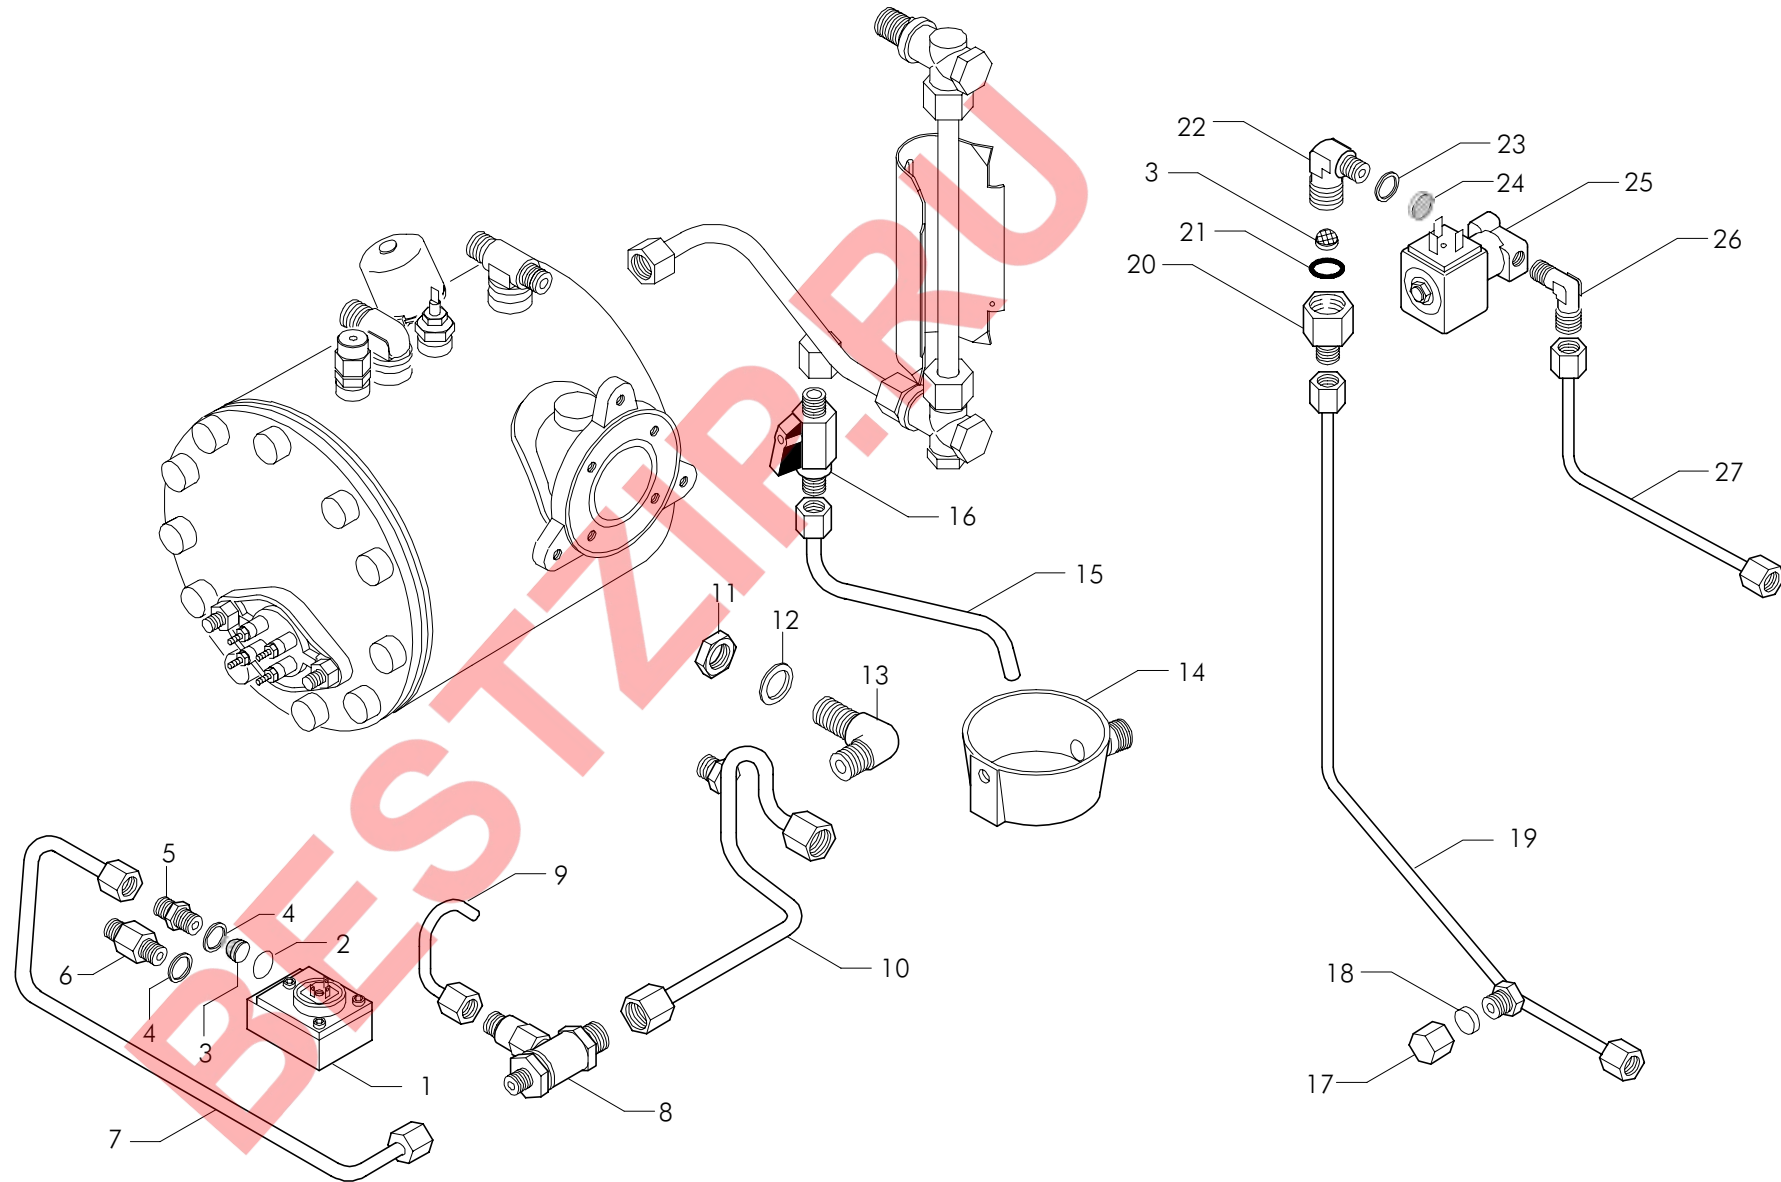

Pos	Cod.	Denominazione - IT -	Denomination - GB -	Denomination - FR -	Denomination - DE -
1	18126	DOSATORE FLOWMETER FH 12 909602	FH 12 907613 FLOWMETER DOSER	DOSEUR FLOWMETER FH 12 907613	DOSIERER FLOWMETER FH 12 907613
2	12329	GUARNIZ. OR 2031 VITON 7.66XW1.78	O RING 2031 VITON 7.66XW1.78	JOINT OR 2031 VITON 7.66X1.78	OR DICHTUNG 2031 VITON 7.66XW1.78
3	10254	FILTRO ACCIAIO 160-200 MESH	STEEL FILTER 160-200 MESH	FILTRE EN ACIER 160-200 MESH	STAHLFILTER 160-200 MESH
4	12153	GUARNIZIONE CU 1/4 17X13.3X1.5	1/4 17X13.3X1.5 COPPER SEAL	JOINT CUIVRE 1/4 17X13.3X1.5	KUPFERDICHTUNG 1/4 17X13.3X1.5
5	25686	RACCORDO 1/4X1/4 FLANGIA	CONNECTOR 1/4 X 1/4 FLANGE	RACCORD 1/4 X 1/4 BRIDE	ANSCHLUSS 1/4X1/4 FLANSCH
6	25708	RACCORDO 1/4X1/4	1/4X1/4 FITTING	RACCORD 1/4X1/4	ANSCHLUSS 1/4X1/4
7	52000348	TBS.D-6 L.260 JUN DV 71/A SCNR	D-6 260 L PIPE JUN DV 71/A	TUYAU D-6 L.260 JUN DV 71/A	ROHR D-6 L.260 JUN DV 71/A
8	20361	VALVOLA S.C.N.R. REGOLABILE	ADJUSTABLE S.C.N.R. VALVE	SOUPAPE S.C.N.R. REGLABLE	EINSTELLBARES VENTIL S.N.C.R.
9	52001350	TUB.D-6 L.105 2GR SAE LD 41	D-6 105 L PIPE 2GR SAE LD 41	TUYAU D-6 L.105 2GR SAE LD 41	ROHR D-6 L.105 2GR SAE LD 41
10	52000268	TUB.D-6 L.130 DV 69 PONTE	D-6 130 L PIPE DV 69	TUYAU D-6 L.130 DV 6	ROHR D. 6 L.130 DV 6
11	25356	CONTRODADO OTTONE 3/8	BRASS LOCK NUT 3/8	CONTRE-ECROU LAITON 3/8	MESSING-GEGENMUTTER 3/8
12	25651	RONDELLA OTTONE 3/8	BRASS WASHER 3/8	RONDELLE LAITON 3/8	MESSINGSCHIEBE 3/8
13	43067	RACCORDO "L" 3/8 GASX3/8 GAS L.30	3/8 GAS X 3/8 GAS L FITTING L.30	RACCORD L 3/8 GAZX3/8 GAZ L.30	ANSCHLUSS L 3/8 GAS X 3/8 GAS L. 30
14	15502	VASCHETTA SCARICO ROTONDA D 80	ROUND DRAIN BASIN D.80MM	CUVE A VIDANGER RONDE D.80MM	RUNDE ABFLUSSCHALE D.80MM
15	52000279	TBS.D-8 L.210 DV 80 RUB.SCARICO	D-8 210 L PIPE DV 80	TUYAU D-8 L.210 DV 8	ROHR D. 8 L.210 DV 8
16	20354	VALVOLA CHIUSURA AEA	PRESSURE RELEASE TAP BULK UNIT	CLAPET FERMETURE AUT.ARRIVEE EAU	ABSPERRVENTIL X AUT.WASSERZUFUHR
17	25782	TAPPO FEMMINA 1/4 GAS	1/4 GAS FEMALE TAP	BOUCHON FEMELLE 1/4 GAZ	INNENANSCHLUSSSTÖPSEL 1/4 GAS
18	12007	GUARNIZIONE KLINGERSIL4400	KLINGERSIL4400 COPPER SEAL	JOINT KLINGERSIL4400 POUR BOUCHON	DICHTUNG KLINGER SIL4400 X DECKEL
19	52000344	TBS.D-6 L.550 1GR DV 42/C TUB.DV	TUBE D-6 L.530	TUYAU D-6 L.530	ROHR D-6 L.530
20	25705	RACCORDO FILTRO AEA	AUT.WATER REFILL FILTER CONNECTOR	RACCORD FILTRE REM.EAU.AUT.	FILTERFITTING AUT.WASSERFÜLLUNG
21	12312	GUARNIZIONE OR FILTRO AEA 10X2	O RING FOR WATER REFILL FILTER 10X2	JOINT OR FILTRE AUT.REM.EAU 10X2	OR DICHTUNG FÜR WASSERFÜLLUNGFILTER
22	23217	RACCORDO GOMITO D10 3/8X1/8 CON AEA	FITTING D10 3/8X1/8 WITH AWI F 1.2	RACCORD GOMME D10 3/8X1/8 AEE F 1.2	FITTING D10 3/8X1/8 MIT A.W.F. 1.2
23	12155	GUARNIZIONE CU 8.5X5X1	COPPER GASKET 8.5X5X1	JOINT CU 8.5X5X1	CU DICHTUNG 8.5X5X1
24	10251001	FILTRO IN ACCIAIO D-8 SP.0,3	STEEL FILTER D-8 - 0.3 THICK	FILTRE EN ACIER D-8 EP.0,3	STAHLFILTER D-8 SP.0,3
25	18162	ELETTROVAL.230V AEA VE140.2IR VDE/UL	SOL.VALVE WATER REFILL 230V PARKER	ELECTROVANNE REA 230V PARKER	ELEKTROVENTIL AWZ 230V PARKER
25	18195	ELETTROVAL.120V VE140.2IR VDE/UL PAR	SOLENOID VALVE SC2M 2/2 110V 60HZ	ELECTROVANNE SC2M 2/2 110V 60HZ	MAGNETVENTIL SC2M 2/2 110V 60HZ
26	23201	RACCORDO OTT.GOM.D6.2 1/4X1/8-AEA	ELBOW BRASS CONNECTOR D6.2 1/4X1/8	RACCORD COUDE LAITON D6.2 1/4X1/8	MESSING-ANSCHLUSS D6.2 1/4X1/8
27	52000115	TUB.D-6 L.160 1-4GR NUOVE A 48/A	TUBE D-6 L.160 1-4GR NEW A 48/A	TUYAU D-6 L.160 1-4GR NOUVEAUA 48/A	ROHR D-6 L. 160 1-4 GR A 48/A