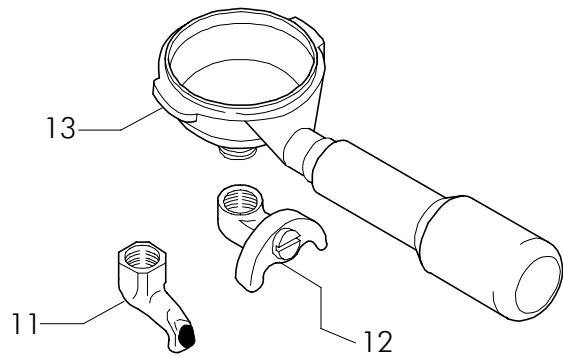

Pos	Cod.	Denominazione - IT -	Denomination - GB -	Denomination - FR -	Denomination - DE -
1	27032001	BECCUCCIO OTT/NI 1 TAZZA	BRASS SPOUT/NI 1 LONG CUP	BEC LAITON/NICKELE 1 TASSE LONG	AUSGUSS MESSING/NICKEL 1 TASSE LANG
2	27042001	BECCUCCIO OTT/NI 2 TAZZE	2 CUPS BRASS/NICKEL SPOUT	BEC 2 TASSES LAITON/NICKEL	MESSING/NICK. SCHNABEL FÜR 2 TASSEN
3	15486006	TAPPO MANOPOLA PORTAFILTRO CROMATO	CAP FILTER HOLDER KNOB	BOUCHON POIGNEE PORTE-FILTRE	GRIFFVERSCHLUSS FILTERHALTER
4	15263010	MANOPOLA PORTAFILTRO NERA+INSERTO M12	FILTER HOLDER KNOB	POIGNEE PORTE-FILTRE	FILTERHALTER GRIFF
5	27060201	PROLUNGA BECCUCCIO 1/2 TAZZE	EXTENSION	PROLONGE	VERLÄNGERUNG
6	27311000	PORTAFILTRO LAV.+ CROM.+MANOPOLA	FILTER HOLDER UNIT	ENSEMBLE PORTE-FILTRE	FILTERHALTER SATZ
7	27254	MOLLA FERMAFILTRO D-1,4	FILTER CLAMP SPRING D-1,4	RESSORT BLOCAGE-FILTRE D-1,4	FILTERHALTEFEDER D-1,4
8	27142	FILTRO INOX 1 TAZZA E/61 + CANALINO	E/61 1 CUP STAINLESS STEEL FILTER	FILTRE INOX 1 TASSE E/61 + RIGOLE	EDELSTAHL-FILTER 1 TASSE E/61 +FUE
8	27146	FILTRO INOX 1 TAZZA 19.5 + CANALINO	19.5 1 CUP STAINLESS STEEL FILTER	FILTRE INOX 1 TASSE 19.5 + RIGOLE	EDELSTAHL-FILTER 1 TASSE 19.5 +
9	27171	FILTRO INOX 2 TAZZE E/61 + CANALINO	E/61 2 CUP STAINLESS STEEL FILTER	FILTRE INOX 2 TASSES E/61 + RIGOLE	EDELSTAHL-FILTER 2 TASSEN E/61 +
9	27176	FILTRO INOX 2 TAZZE 22 + CANALINO	2 CUP STAINLESS STEEL FILTER 22	FILTRE INOX 2 TASSES 22 + RIGOLE	EDELSTAHL-FILTER 2 TASSEN 22 +
10	27173	FILTRO INOX 2 TAZZE CIECO	2 CUP STAINLESS STEEL CLOSED FILTER	FILTRE INOX 2 TASSES AVEUGLE	ROSTFREIER FILTER 2 TASSEN ÖFFNUNG
11	27032	BECCUCCIO OTT/NI 1 TAZZA LUNGO	BRASS SPOUT/NI 1 LONG CUP	BEC LAITON/NICKELE 1 TASSE LONG	AUSGUSS MESSING/NICKEL 1 TASSE LANG
12	27042	BECCUCCIO OTT/NI 2 TAZZE W FISSO	FIXED 2 CUPS BRASS/NICKEL SPOUT	BEC 2 TASSES LAITON/NICKEL FIXE	BEFESTIGER AUSGUSS 2 TASSEN CMA
13	27304	PORTAFILTRO	FILTER SUPPORT	PORTE-FILTRE	FILTERHALTERUNG
14	27195	FILTRO INOX 1 TRONCONE H52MM GIG	1 LARGER SIZED STAINLESS STEEL FILT	FILTRE INOX 1 ELEMENT H52MM GIG	FILTER ROSTFREI STÄRKER H52MM GIG
15	61010	PORTAFILTRO GIGANTE	GIANT FILTER SUPPORT	PORTE-FILTRE GEANT	GROSSER FILTERTÄGER
16	25387	DADO 3/8 FORO 12.5	3/8 NUT 12.5 HOLE	ECROU 3/8 TROU 12.5	MUTTER3/8 LOCH 12.5
17	52000155	TUB.D-10 L.215 FG 1 CANNETTA CROMATA	TUBE D-10 L.215	TUYAU D-10 L.215	ROHR D-10 L.215
18	15295	CLIPS ANTISCOTTATURA NERA	BLACK ANTISCORCHING CLIP	CLIP ANTI-BRULURES NOIRE	VERBRENNUNGSSCHUTZKLIPS
19	27190	FILTRO INOX 3 TAZZE 304/28	3 CUP STAINLESS STEEL FILTER 304/28	FILTRE INOX 3 TASSES 304/28	ROSTFREIER FILTER 3 TASSEN 304/28
20	27050	BECCUCCIO OTT/NI 3 TAZZE CORTO	BRASS SPOUT/NI 3 SHORT CUPS	BEC LAITON/NICKELE 3 TASSES COU	AUSGUSS OTT/NI 3 TASSEN KURZ
21	83300000	KIT CAPPUCCINATORE	CAPPUCCINO MAKERKIT	KIT CAPPUCCINO	KIT CAPPUCCINO
22	30300	ZUCCHERIERA INOX	STAINLESS STEEL SUGAR-BOWL	SUCRIER INOX	ZUCKERDOSE ROSTFREI
23	15290	MISURINO IN PLASTICA GR.7	7 GR PLASTIC MEASURE	MESURE EN PLASTIQUE 7 GR.	PLASTIKMESSBECHER GR.7
23	30150	MISURINO ACCIAIO INOX	STAINLESS STEEL MEASURE GR.7	MESURE ACIER INOX 7GR.	EDELSTAHL-MESSBECHER 7GR.
24	15420	PRESSINO CAFFE'	COFFEE PRESS	PRESSE CAFE	EINDRÜCKVORRICHTUNG
24	241034	FUSIONE ALLUMINIO 60/82 PRESSINO	COFFEE PRESS ALUMINIUM	PRESSE ALUMINIUM	EINDRÜCKVORRICHTUNG ALUMINIUM