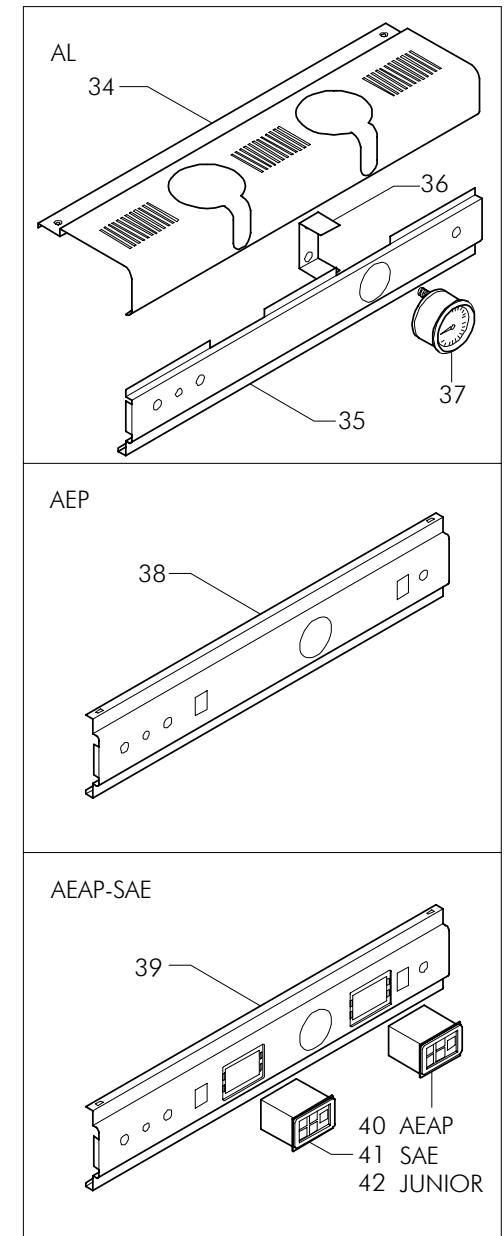

Pos	Cod.	Denominazione - IT -	Denomination - GB -	Denomination - FR -	Denomination - DE -
1	77455	PROFILO BASAMENTO DESTRO-SINISTRO NERO/B	RH-LH BASE SECTION BLACK/PI	PROFIL BASE DX-SX NOIR/RECOU	GRUNDPROFIL RECHTS/LINKS SCHWA
2	77495	PROFILO FIANCO SINISTRO OTTONATO	SURROUND FOR LEFT SIDE BRASS	PROFILS POUR COTE GAUCHE LAITON	PROFIL FUR LINKE SEITE MESSING
3	73135	FIANCO SX ARGENTA NERO LUCIDO	LEFT SIDE ARGENTA SHINY BLACK	COTE GAUCHE NOIR	SEITE SCHWARZ
4	77472	PROF.BAS.POST.1GR NERO/BUC	1GR REAR BASE SECTION BLACK	PROFIL BASE POST. 1GR NOIR/R	HINTERGRUNDPROFIL1GR SCHWARZ/O
4	77473	PROF.BAS.POST.2GR NERO/BUC	2GR REAR BASE SECTION BLACK	PROFIL BASE POST. 2GR NOIR/R	HINTER-GRUNDPROFIL.2GR SCHWARZ
4	77474	PROF.BAS.POST.3GR NERO/BUC	3GR REAR BASE SECTION BLACK	PROFIL BASE POST. 3GR ARG. NOIR/R	HINTER-GRUNDPROFIL 3GR SCHWARZ
4	77475	PROF.BAS.POST.4GR NERO/BUC	4GR REAR BASE SECTION BLACK	PROFIL BASE POST. 4GR NOIR	HINTER-GRUNDPROFIL 4GR SCHWARZ
4	77476	PROF.BAS.POST.JUN NERO/BUC	JUN REAR BASE SECTION BLACK	PROFIL BASE POST. JUN NOIR	HINTER-GRUNDPROFIL JUN SCHWARZ
5	75280	PANN.2-3-4GR NERO LUCIDO ARGENTA	ARGENTA 2-3-4 GROUP PANEL SHINY BLACK	PANNEAU 2-3-4GR NOIR	TAFEL 2-3-4GR SCHEARZ
6	77484	PROFILO PANNELLO OTTONATO	SURROUND FOR PANEL BRASS	PROFILS POUR PANNEAU LAITON	PROFIL FUR TAFEL MESSING
7	75274	PANN.1-2-3-4GR NERO LUCIDO ARGENTA	ARGENTA 1-2-3-4 GROUP PANEL SHINY BLACK	PANNEAU 1-2-3-4GR NOIR	TAFEL 1-2-3-4GR SCHWARZ
7	75287	PANN.JUN NERO LUCIDO ARGENTA	PANEL JUN BLACK	PANNEAU JUN NOIR	TAFEL JUN SCHWARZ
8	75519	PANN.SUP.1GR NERO/LUC ARGENTA	TOP PANEL 1GR BLACK	PANNEAU SUP. 1GR NOIR	TAFEL 1GR SCHWARZ
8	75525	PANN.SUP.2GR NERO/LUC ARGENTA	TOP PANEL 2GR BLACK	PANNEAU SUP. 2GR NOIR	TAFEL 2GR SCHWARZ
8	75531	PANN.SUP.3GR NERO/LUC ARGENTA	TOP PANEL 3GR BLACK	PANNEAU SUP. 3GR NOIR	TAFEL 3GR SCHWARZ
8	75537	PANN.SUP.4GR NERO/LUC ARGENTA	TOP PANEL 4GR BLACK	PANNEAU SUP. 4GR NOIR	TAFEL 4GR SCHWARZ
8	75543	PANN.SUP.JUN NERO/LUC ARGENTA	TOP PANEL JUN BLACK	PANNEAU SUO. 4GR NOIR	TAFEL 4GR SCHWARZ
9	76601	GRIGLIA SUP.JUNIOR ARGENTA INOX LUC	TOP GRATE JUNIOR ARGENTA S.STEEL	GRILLE SUP. JUNIOR ARGENTA INOX	OBERGITTER JUNIOR ARGENTA STAHL
9	76602	GRIGLIA SUP.1GR ARGENTA INOX LUC.	TOP GRATE 1GR ARGENTA S.STEEL	GRILLE SUP.1GR ARGENTA INOX	OBERGITTER 1GR ARGENTA STAHL
9	76603	GRIGLIA SUP.2GR ARGENTA INOX LUC.	TOP GRATE 2GR ARGENTA S.STEEL	GRILLE SUP.2GR ARGENTA INOX	OBERGITTER 2GR ARGENTA STAHL
9	76604	GRIGLIA SUP.3GR ARGENTA INOX LUC.	TOP GRATE 3GR ARGENTA S.STEEL	GRILLE SUP.3GR ARGENTA INOX	OBERGITTER 3GR ARGENTA STAHL
9	76605	GRIGLIA SUP.4GR ARGENTA INOX LUC.	TOP GRATE 4GR ARGENTA S.STEEL	GRILLE SUP.4GR ARGENTA INOX	OBERGITTER 4GR ARGENTA STAHL
10	72720	COPRIGRUPPO ER.JUN.ARGENTA INOX LUC	GROUP-COVER DISTR.JUN ARG. -S.STEEL	COUVRE-GROUPE DEBIT JUN ARG. -INOX	GRUPPENDECKEL AUSG.JUN ARG. -STAHL
10	72721	COPRIGRUPPO ER.1GR ARGENTA INOX LUC	GROUP COVER DISTR.1GR ARG. -S.STEEL	COUVRE-GROUPE DEBIT 1GR ARG. -INOX	GRUPPENDECKEL AUSG.1GR ARG. -STAHL
10	72722	COPRIGRUPPO ER.2GR ARGENTA INOX LUC	GROUP-COVER DISTR.2GR ARG. -S.STEEL	COUVRE-GROUPE DEBIT 2GR ARG. -INOX	GRUPPENDECKEL AUSG.2GR ARG. -STAHL
10	72723	COPRIGRUPPO ER.3GR ARGENTA INOX LUC	GROUP-COVER DISTR.3GR ARG. -S.STEEL	COUVRE-GROUPE DEBIT 3GR ARG. -INOX	GRUPPENDECKEL AUSG.3GR ARG. - STAHL
10	72724	COPRIGRUPPO ER.4GR ARGENTA INOX LUC	GROUP-COVER DISTR.4GR ARG. - S.STEEL	COUVRE-GROUPE DEBIT 4GR ARG. - INOX	GRUPPENDECKEL AUSG.4GR ARG. - STAHL
11	771970	PROF.SUP.JUN.ARGENTA INOX LUC.	S.STEEL TOP SECTION JUN ARGENTA	PROFILS SUP. INOX JUN ARGENTA	STAHL-OBERUMRANDUNG JUN ARGENTA
11	771971	PROF.SUP.1GR ARGENTA INOX LUC.	S.STEEL TOP SECTION 1GR ARGENTA	PROFILS SUP. INOX 1GR ARGENTA	STAHL-OBERUMRANDUNG 1GR ARGENTA
11	771972	PROF.SUP.2GR ARGENTA INOX LUC.	S.STEEL TOP SECTION 2GR ARGENTA	PROFILS SUP. INOX 2GR ARGENTA	STAHL-OBERUMRANDUNG 2GR ARGENTA
11	771973	PROF.SUP.3GR ARGENTA INOX LUC.	S.STEEL TOP SECTION 3GR ARGENTA	PROFILS SUP. INOX 3GR ARGENTA	STAHL-OBERUMRANDUNG 3GR ARGENTA
11	771974	PROF.SUP.4GR ARGENTA INOX LUC.	S.STEEL TOP SECTION 4GR ARGENTA	PROFILS SUP. INOX 4GR ARGENTA	STAHL-OBERUMRANDUNG 4GR ARGENTA
12	77274	COPRIMPIANTO JUNIOR	CABLE-COVER JUNIOR	COUVRE-CABLAGE JUNIOR	VERDRAHTUNGDECKEL JUNIOR
12	77275	COPRIMPIANTO 1GR	CABLE-COVER 1GR	COUVRE-CABLAGE 1GR	VERDRAHTUNGDECKEL 1GR
12	77276	COPRIMPIANTO 2GR	CABLE-COVER 2GR	COUVRE-CABLAGE 2GR	VERDRAHTUNGDECKEL 2GR
12	77277	COPRIMPIANTO 3GR	CABLE-COVER 3GR	COUVRE-CABLAGE 3GR	VERDRAHTUNGDECKEL 3GR
12	77278	COPRIMPIANTO 4GR	CABLE-COVER 4GR	COUVRE-CABLAGE 4GR	VERDRAHTUNGDECKEL 4GR
13	775701	PROF.FRONT.1GR OTTONATO ARGENTA	SURROUND X PANEL 1GR ARGENTA BRASS	PROFILS X PANNEAU 1GR ARGENTA LAITON	PROFIL X TAFEL 1GR ARGENTA MESSING
13	775711	PROF.FRONT 2GR OTTONATO ARGENTA	SURROUND X PANEL 2GR ARGENTA BRASS	PROFILS X PANNEAU 2GR ARGENTA LAIT.	PROFIL X TAFEL 2GR ARGENTA MESSING