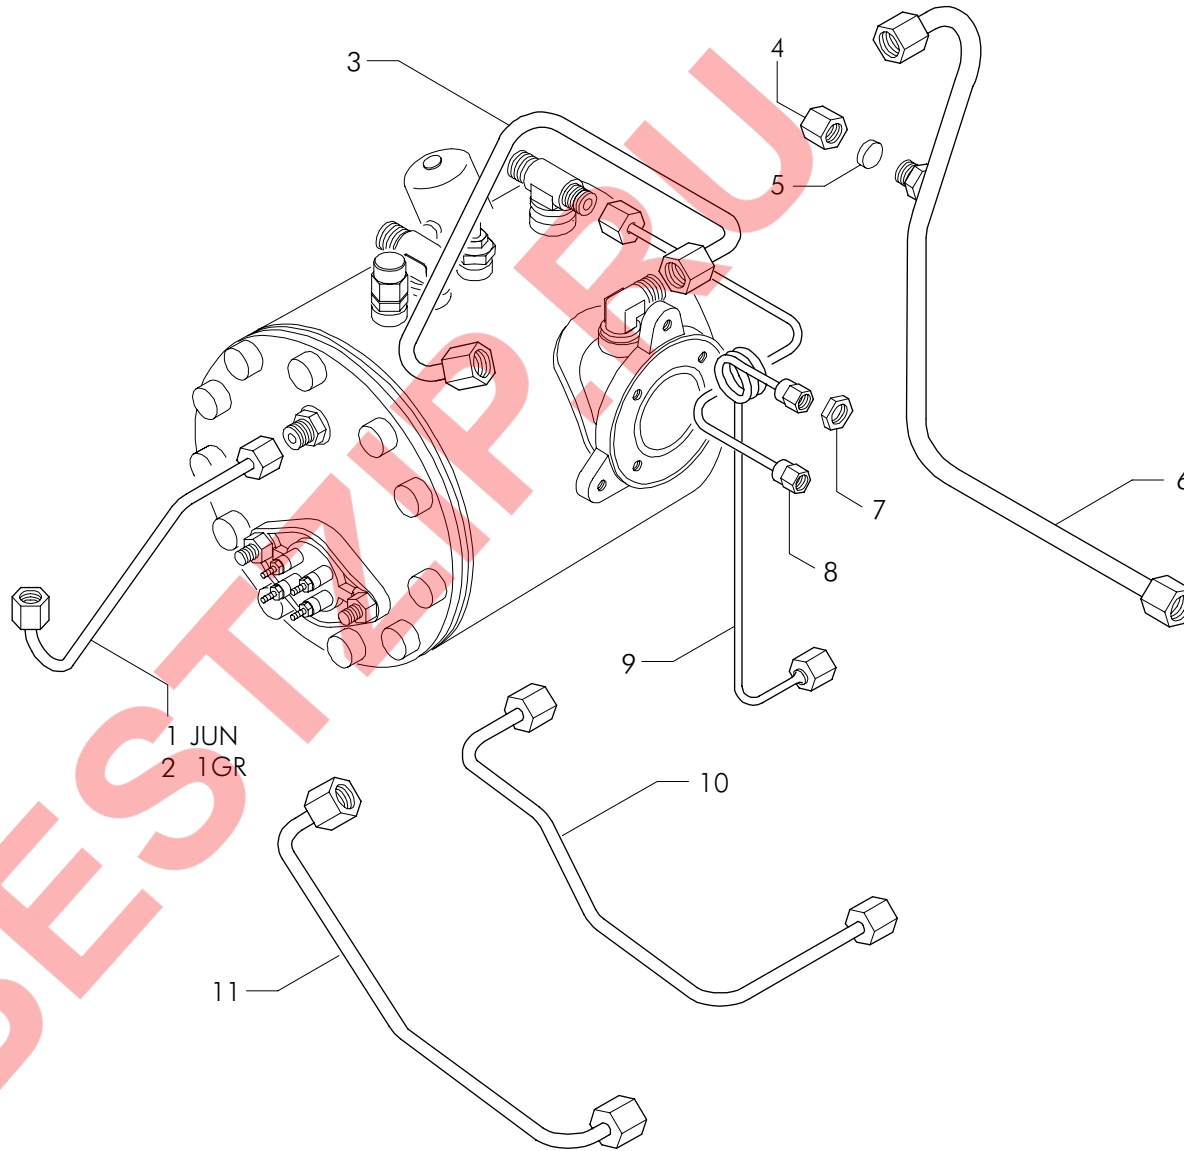

Pos	Cod.	Denominazione - IT -	Denomination - GB -	Denomination - FR -	Denomination - DE -
1	52001409	TUB.D-6 L.320 JUN AR 12 CALDAIA	TUBE D-6 L.320	TUYAU D-6 L.320	ROHR D-6 L.320
2	52001107	TUB.D-6 L.300 2-3GR LD N. UL 8	TUBE D-6 L.300 2-3GR LD N. UL8	TUYAU D-6 L.300 2-3GR LD N. UL8	ROHR D-6 L.300 2-3GR LD N. UL8
3	52000163	TUB.D-8 L.415 1GR S 22/A	TUBE D-8 L.415 1GR S 22/A	TUYAU D-8 L.415 1GR A 22/A	ROHR D-8 L.415 1GR A 22/A
4	25782	TAPPO FEMMINA 1/4 GAS	1/4 GAS FEMALE TAP	BOUCHON FEMELLE 1/4 GAZ	INNENANSCHLUSSSTÖPSEL 1/4 GAS
5	12007	GUARNIZIONE KLINGERSIL4400	KLINGERSIL4400 COPPER SEAL	JOINT KLINGERSIL4400 POUR BOUCHON	DICHTUNG KLINGER SIL4400 X DECKEL
6	52001299	TBS.D-10 L.490 1-4GR LD 1CR POMPA	TUBE D-10 L. 490 1-4GR LD 1CR	TUYAU D-10 L.490 1-4GR LD 1CR	ROHR D-10 L.490 1-4GR LD 1CR
7	25395	DADO 1/8 MANOMETRO	1/8 NUT GAUGE	ECROU 1/8 MANOMETRE	MUTTER 1/8 MANOMETER
8	52001405	TUB.D-6 L.315 JUN AR 6 CALDAIA	TUBE D-6 L.315	TUYAU D-6 L.315	ROHR D-6 L.315
8	52001433	TBS.D-4 L.310 2-3GR CTS AR 56	TUBE D-4 L.310	TUYAU D-4 L.310	ROHR D-4 L.310
9	52000110	TBS.D-4 L.730 1-4GR A 44	TUBE D-4 L.730 1-4 GR A 44	TUYAU D-4 L.730 1-4GR A 44	ROHR D-4 L.730 1-4GR A 44
10	52001494	TBS.D-8 L.535 AR 113	TUBE D-8 L.485	TUYAU D-8 L.485	ROHR D-8 L.485
11	52001494	TBS.D-8 L.535 AR 113	TUBE D-8 L.485	TUYAU D-8 L.485	ROHR D-8 L.485

BESTZIPP