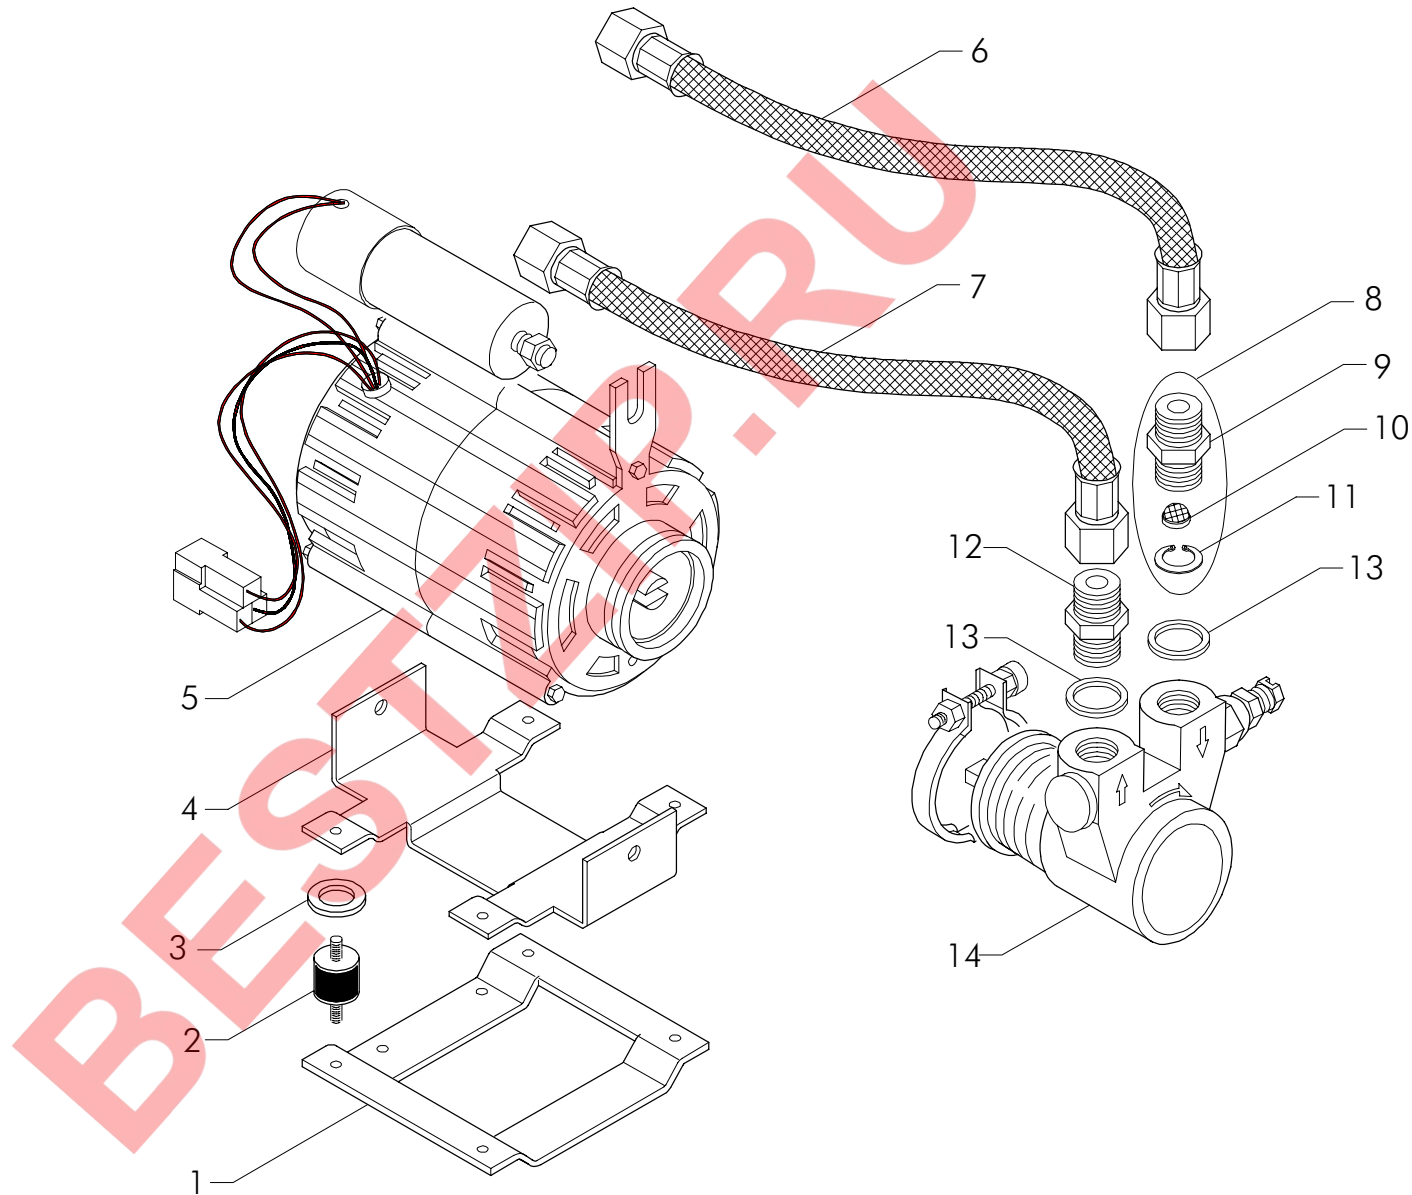

Pos	Cod.	Denominazione - IT -	Denomination - GB -	Denomination - FR -	Denomination - DE -
1	78174002	SUPPORTO MOTORE	MOTOR PUMP BEAR.	SUPPORT MOT.POMPE	MOTOR PUMPE HEALTER
2	15105	GOMMA AMMORTIZZATORE MOTORE RAF.H2O	RUBBER FOR WATER COOLED MOTOR ZEC.	CAOUTCHOUC POUR MOTEUR REFROID.EAU	GUMMI X WASSERGEKÜHLTER MOTOR ZEC.
3	23265	RONDELLA GREMB. INOX 4X12 UNI 6593	STAINLESS WASHER 4X12 UNI 6593	RONDELLE INOX 4X12 UNI 6593	STAHLSCHEIBE 4X12 UNI 6593
4	78174001	SUPPORTO MOTORE INC. RPM	MOTOR SUPPORT	SUPPORT MOTEUR	EINGEBAUTER MOTORHALTER
5	18303	MOTORE R.P.M. 230V 120W	MOTOR R.P.M. 230V 120W	MOTEUR R.P.M. 230V 120W	MOTOR R.P.M. 230V 120W
5	18304	MOTORE R.P.M. 110V 120W	MOTOR R.P.M. 110V 120W	MOTEUR R.P.M. 110V 120W	MOTOR R.P.M. 110V 120W
6	30403	TUBOFLEX 3/8FF P.GOMMA CON. L33 NI	3/8 FEMALE FLEX PIPE CONICAL HOSE F	TUYAU FLEX 3/8 FF PORTE-TUYAU	SCHLAUCH 3/8 AUFNAHMETÜR GUMMI KONI
7	30404	TUBOFLEX 3/8FF P.GOMMA CON. L45 NI	3/8 FEMALE FLEX PIPE CONICAL HOSE F	TUYAU FLEX 3/8 FF PORTE-TUYAU	SCHLAUCH 3/8 AUFNAHMETÜR GUMMI KONI
8	56116	RACCORDO 3/8+3/8 MOTO POMPA ASSIEME	CONNECTOR 3/8+3/8 PUMP ASSEMBLY	RACCORD 3/8 + 3/8 ENS. MOTO POMPE	ANSCHLUSS 3/8 + 3/8 MOTORP. ZUSAMMEN
9	25732	RACCORDO 3/8X3/8 + SEDE FILTRO	3/8X3/8 FITTING + FILTER HOUSING	RACCORD 3/8X3/8 + LOG. FILTRE	ANSCHLUSS 3/8X3/8 + FILTERSITZ
10	10254	FILTRO ACCIAIO 160-200 MESH	STEEL FILTER 160-200 MESH	FILTRE EN ACIER 160-200 MESH	STAHLFILTER 160-200 MESH
11	10005	ANELLO DI ARRESTO INOX DIN472 D11	DIN472 D11 STAINLESS STEEL STOP RING	ANNEAU DE BUTEE INOX DIN472 D11	DRAHTSPRENGRING ROSTFREI DIN472 D11
12	25687	RACCORDO 3/8X3/8 GAS	3/8X3/8 GAS FITTING	RACCORD 3/8X3/8 GAZ	ANSCHLUSS 3/8X3/8 GAS
13	12154	GUARNIZIONE CU 3/8 22X17X1.5	3/8 22X17X1.5 COPPER SEAL	JOINT CUIVRE 3/8 22X17X1.5	KUPFERDICHTUNG 3/8 22X17X1.5
14	26303001	POMPA FLUID-O-TECH PO 104 NFS 3/8G	PUMP FLUID-O-TECH PO 104 NSF 3/8G	POMPE FLUID-O-TECH PO104 NFS 3/8G	PUMPE FLUID-O-TECH PO 104 NFS 3/8G

BESTIM