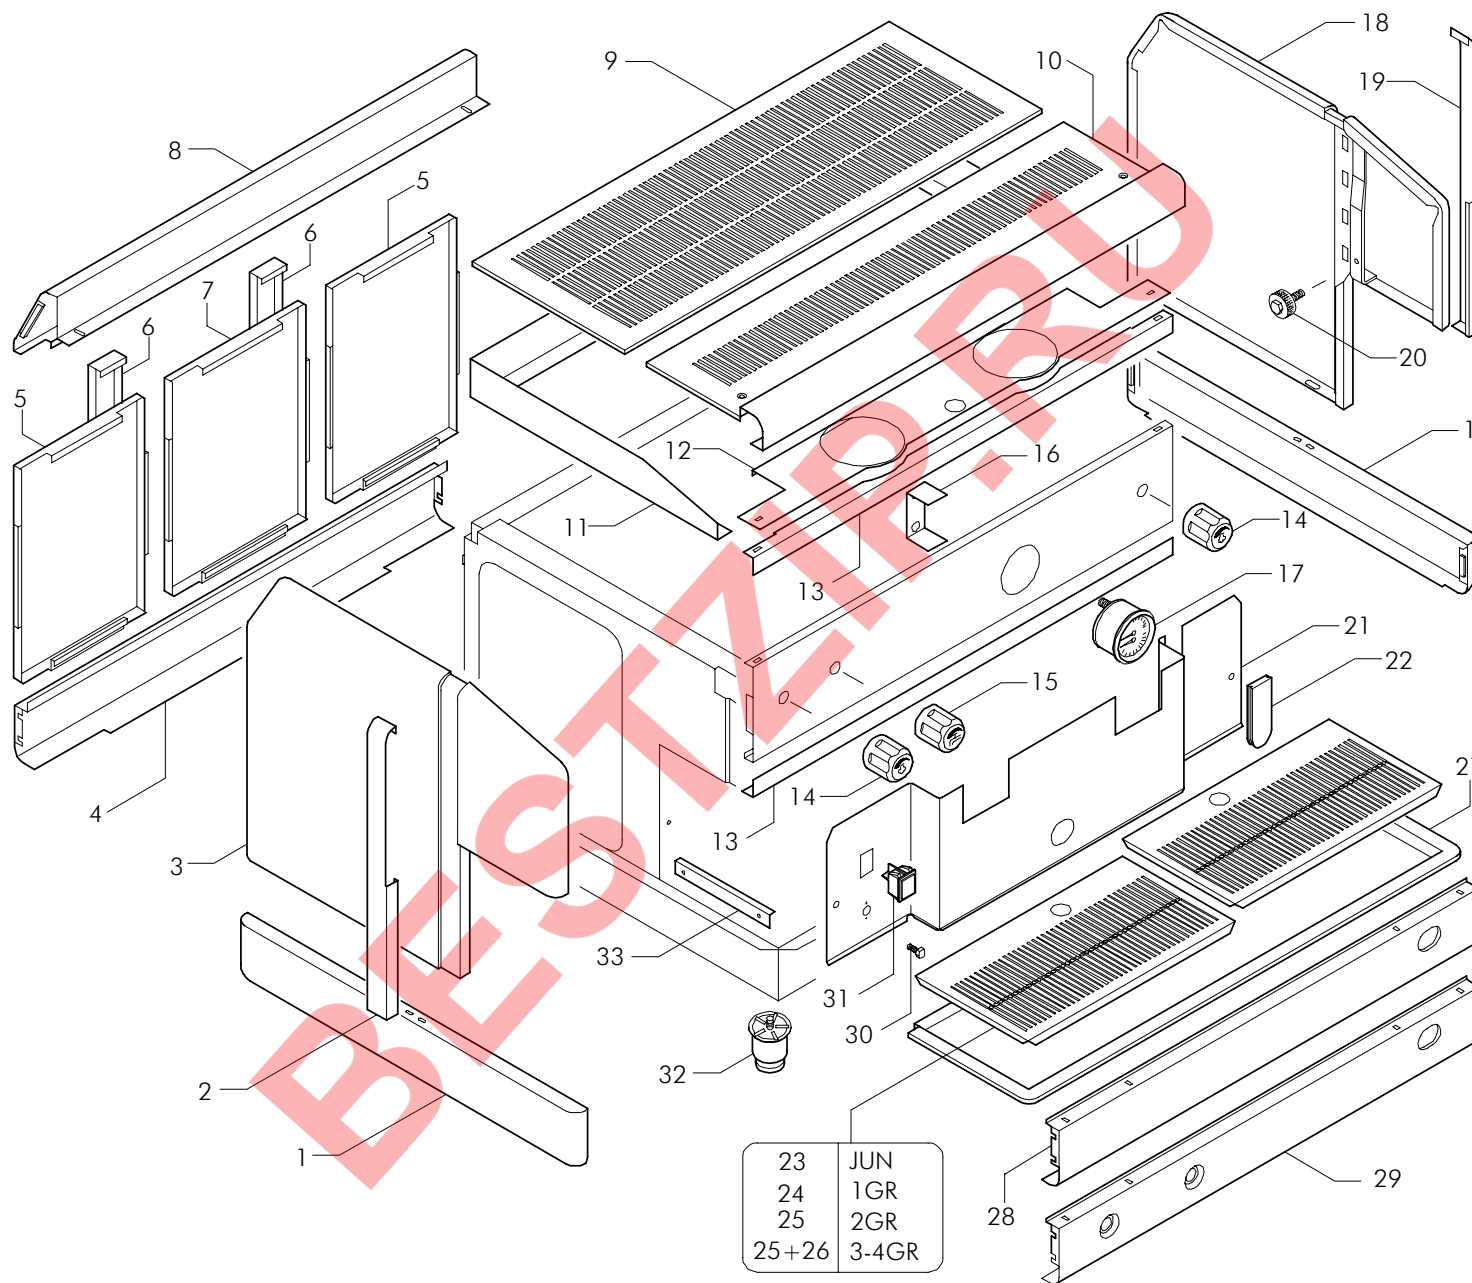

Pos	Cod.	Denominazione - IT -	Denomination - GB -	Denomination - FR -	Denomination - DE -
13	775723	PROF. FRONT. 3GR RAME ARGENTA	SURROUND X PANEL 3GR ARGENTA COPPER	PROFILSX PANNEAU 3GR ARGENTA CUIVRE	PROFIL X TAFEL 3GR ARGENTA KUPFER
13	775733	PROF. FRONT. 4GR RAME ARGENTA	SURROUND X PANEL 4GR ARGENTA COPPER	PROFILSX PANNEAU 4GR ARGENTA CUIVRE	PROFIL X TAFEL 4GR ARGENTA KUPFER
13	775743	PROF. FRONT. JUN. RAME ARGENTA	SURROUND X PANEL JUN ARGENTA COPPER	PROFILSX PANNEAU JUN ARGENTA CUIVRE	PROFIL X TAFEL JUN ARGENTA KUPFER
14	15265	MANOPOLA RUBINETTO VAPORE	STEAM TAP KNOB	POIGNEE ROBINET VAPEUR	DAMPFHAHNGRIFF
15	15264	MANOPOLA RUBINETTO H2O	WATER TAP KNOB	POIGNEE ROBINET EAU	WASSERHAHNGRIFF
16	60110	SUPPORTO MANOMETRO ER	GAUGE SUPPORT - DISTRIBUTION	SUPPORT MANOMETRE - DEBIT	MANOMETERHALTER - AUSGABE
17	21104	MANOMETRO D. SCALA "A" OTTONE	PRESSURE GAUGE D 'A' - BRASS	MANOMETRE 'A' - ASTORIA LAITON	MANOMETER 'A' - ASTORIA MESSING
18	73142	FIANCO DX ARGENTA OTTONE	RIGHT SIDE PANEL ARGENTA BRASS	COTE DROIT ARGENTA LAITON	RECHTE SEITE ARGENTA MESSING
19	77492	PROF. FIANCO DX ARGENTA RAME	SURROUND FOR RIGHT SIDE ARG. COPPER	PROFILS POUR COTE DROIT ARG. CUIVRE	PROFIL FUR RECHTE SEITE ARG. KUPFER
20	23100	POMELLO FISSAGGIO FIANCHETTO FE/Z	SIDE FIXING SCREW FE/Z	POMMEAU DE FIXAGE FE/Z	BEFESTIGUNGSGRIFF FE/Z
21	77845	COPRICALDAIA JUN OTTONE ARGENTA	BOILER COVER JUN. ARG. - BRASS	COUVRE-CHAUDIERE JUN. ARG. - LAITON	KESSELDECKEL JUN. ARG. - MESSING
21	77846	COPRICALDAIA 1GR ARGENTA OTTONE	BOILER COVER 1GR ARG. - BRASS	COUVRE-CHAUDIERE 1GR ARG. - LAITON	KESSELDECKEL 1GR ARG. - MESSING
21	77847	COPRICALDAIA 2GR ARGENTA OTTONE	BOILER COVER 2GR ARG. - BRASS	COUVRE-CHAUDIERE 2GR ARG. - LAITON	KESSELDECKEL 2GR ARG. - MESSING
21	77848	COPRICALDAIA 3GR ARGENTA OTTONE	BOILER COVER 3GR ARG. - BRASS	COUVRE-CHAUDIERE 3GR ARG. - LAITON	KESSELDECKEL 3GR ARG. - MESSING
21	77849	COPRICALDAIA 4GR ARGENTA OTTONE	BOILER COVER 4GR ARG. - BRASS	COUVRE-CHAUDIERE 4GR ARG. - LAITON	KESSELDECKEL 4GR ARG. - MESSING
22	21200	SEGNALIVELLO OVE TUV INCOLORE	LEVEL INDICATOR WINDOW OVE-TUV	INDICATEUR DE NIVEAU OVE-TUV	NIVEAUANZEIGER OVE-TUV
23	76152000	GRIGLIA INF. WNO1 INOX LUC. 316X201	LOWER GRILL 316X201 - SHINY S. STEEL	GRILLE INF. INOX 316X201	STAHL-UNTERGITTER 316X201
24	76153000	GRIGLIA INF. WNO1 INOX LUC. 456X201	LOWER GRILL 456X201 SHINY S. STEEL	GRILLE INF. INOX 456X201	STAHL-UNTERGITTER 456X201
25	76154000	GRIGLIA INF. DX WNO1 IN/LUC. 338.5X201	RIGHT LOWER GRILL - SHINY S. STEEL	GRILLE INF. DROIT INOX 338,5X201	STAHL-UNTER-RECHTEGITTER 338,5X201
25	76155000	GRIGLIA INF. SX WNO1 IN/LUC. 338.5X201	LEFT LOWER GRILL - SHINY S. STEEL	GRILLE INF. GAUCHE INOX 338,5X201	STAHL-UNTER-LINKEGITTER 338,5X201
26	76156000	GRIGLIA INF. WNO1 INOX LUC. 253X201	LOWER GRILL 253X201 - SHINY S. STEEL	GRILLE INF. INOX 253X201	STAHL-UNTERGITTER 253X201
27	76094	BACINELLA JUN INOX LUCIDO	TRAY JUN S. STEEL	CUVE JUN INOX	STAHLSCHALE JUN
27	76095	BACINELLA 1GR INOX LUCIDO	1GR GLOSSY STAINLESS STEEL	CUVE 1GR INOX BRILLANT	STAHLSCHALE 1GR
27	76096	BACINELLA 2GR INOX LUCIDO	2GR GLOSSY STAINLESS STEEL	CUVE 2GR INOX BRILLANT	STAHLSCHALE 2GR
27	76097	BACINELLA 3GR INOX LUCIDO	3GR GLOSSY STAINLESS STEEL	CUVE 3GR INOX BRILLANT	STAHLSCHALE 3GR
27	76098	BACINELLA 4GR INOX LUCIDO	4GR GLOSSY STAINLESS STEEL	CUVE 4GR INOX BRILLANT	STAHLSCHALE 4GR
28	77466	PROF. BAS. ANT. 1GR AR/WN RAME	FRONT BASE SURROUND 1GR ARG. COPPER	PROFILS BASE ANT. 1GR ARG. CUIVRE	STIRN-GRUNDPROFIL 1GR ARG. KUPFER
28	77467	PROF. BAS. ANT. 2GR AR/WN RAME	FRONT BASE SURROUND 2GR ARG. COPPER	PROFILS BASE ANT. 2GR ARG. CUIVRE	STIRN-GRUNDPROFIL 2GR ARG. KUPFER
28	77468	PROF. BAS. ANT. 3GR AR/WN RAME	FRONT BASE SURROUND 3GR ARG. COPPER	PROFILS BASE ANT. 3GR ARG. CUIVRE	STIRN-GRUNDPROFIL 3GR ARG. KUPFER
28	77469	PROF. BAS. ANT. 4GR AR/WN RAME	FRONT BASE SURROUND 4GR ARG. COPPER	PROFILS BASE ANT. 4GR ARG. CUIVRE	STIRN-GRUNDPROFIL 4GR ARG. KUPFER
28	77470	PROF. BAS. ANT. JUN. AR/WN RAME	FRONT BASE SURROUND JUN ARG. COPPER	PROFILS BASE ANT. JUN ARG. CUIVRE	STIRN-GRUNDPROFIL JUN ARG. KUPFER
29	774566	PROF. BAS. ANT. 1GR AR/WN RAME GAS	BASE SURROUND 1GR ARG. COPPER X GAS	PROFILS BASE 1GR ARG. CUIVRE X GAZ	GRUNDPROFIL 1GR ARG. KUPFER X GAS
29	774567	PROF. BAS. ANT. 2GR AR/WN RAME GAS	BASE SURROUND 2GR ARG. COPPER X GAS	PROFILS BASE 2GR ARG. CUIVRE X GAZ	GRUNDPROFIL 2GR ARG. KUPFER X GAS
29	774568	PROF. BAS. ANT. 3GR AR/WN RAME GAS	BASE SURROUND 3GR ARG. COPPER X GAS	PROFILS BASE 3GR ARG. CUIVRE X GAZ	GRUNDPROFIL 3GR ARG. KUPFER X GAS
29	774569	PROF. BAS. ANT. 4GR AR/WN RAME GAS	BASE SURROUND 4GR ARG. COPPER X GAS	PROFILS BASE 4GR ARG. CUIVRE X GAZ	GRUNDPROFIL 4GR ARG. KUPFER X GAS
30	23420	VITE TE OTTONE M6X12 NICHELATA	M6X12NICKEL-PLATED BRASS HEX. HEAD SCREW	VIS TH LAITON M6X12 NICKEL	SECHSKANTSCHRAUBE AUS MESSING M6X12
31	15486002	TAPPO FORO INTERRUPTORE	SWITCH HOLE PLUG	CAPUCHON TROU INTERRUPT.	ABDECKUNG SCHALTERLOCH
32	15315	PIEDINO REGOLAB. CROM. 435 9-15 ETL	CHROMED ADJUSTABLE FOOT 435 9-15 ETL	PIED REGLABLE CHROME 435 9-15 ETL	REGELBARER FUSS CHROM 435 9-15 ETL
32	15316	PIEDINO REGOLABILE NERO CROM. 435-PS3	ADJUS. FOOT 435-PS3 BLACK-PI3.5	PIED REGL. 435-PS3 BLACK-PI3.5	REGELBARFUSS 435-PS3 BLACK-PI3.5