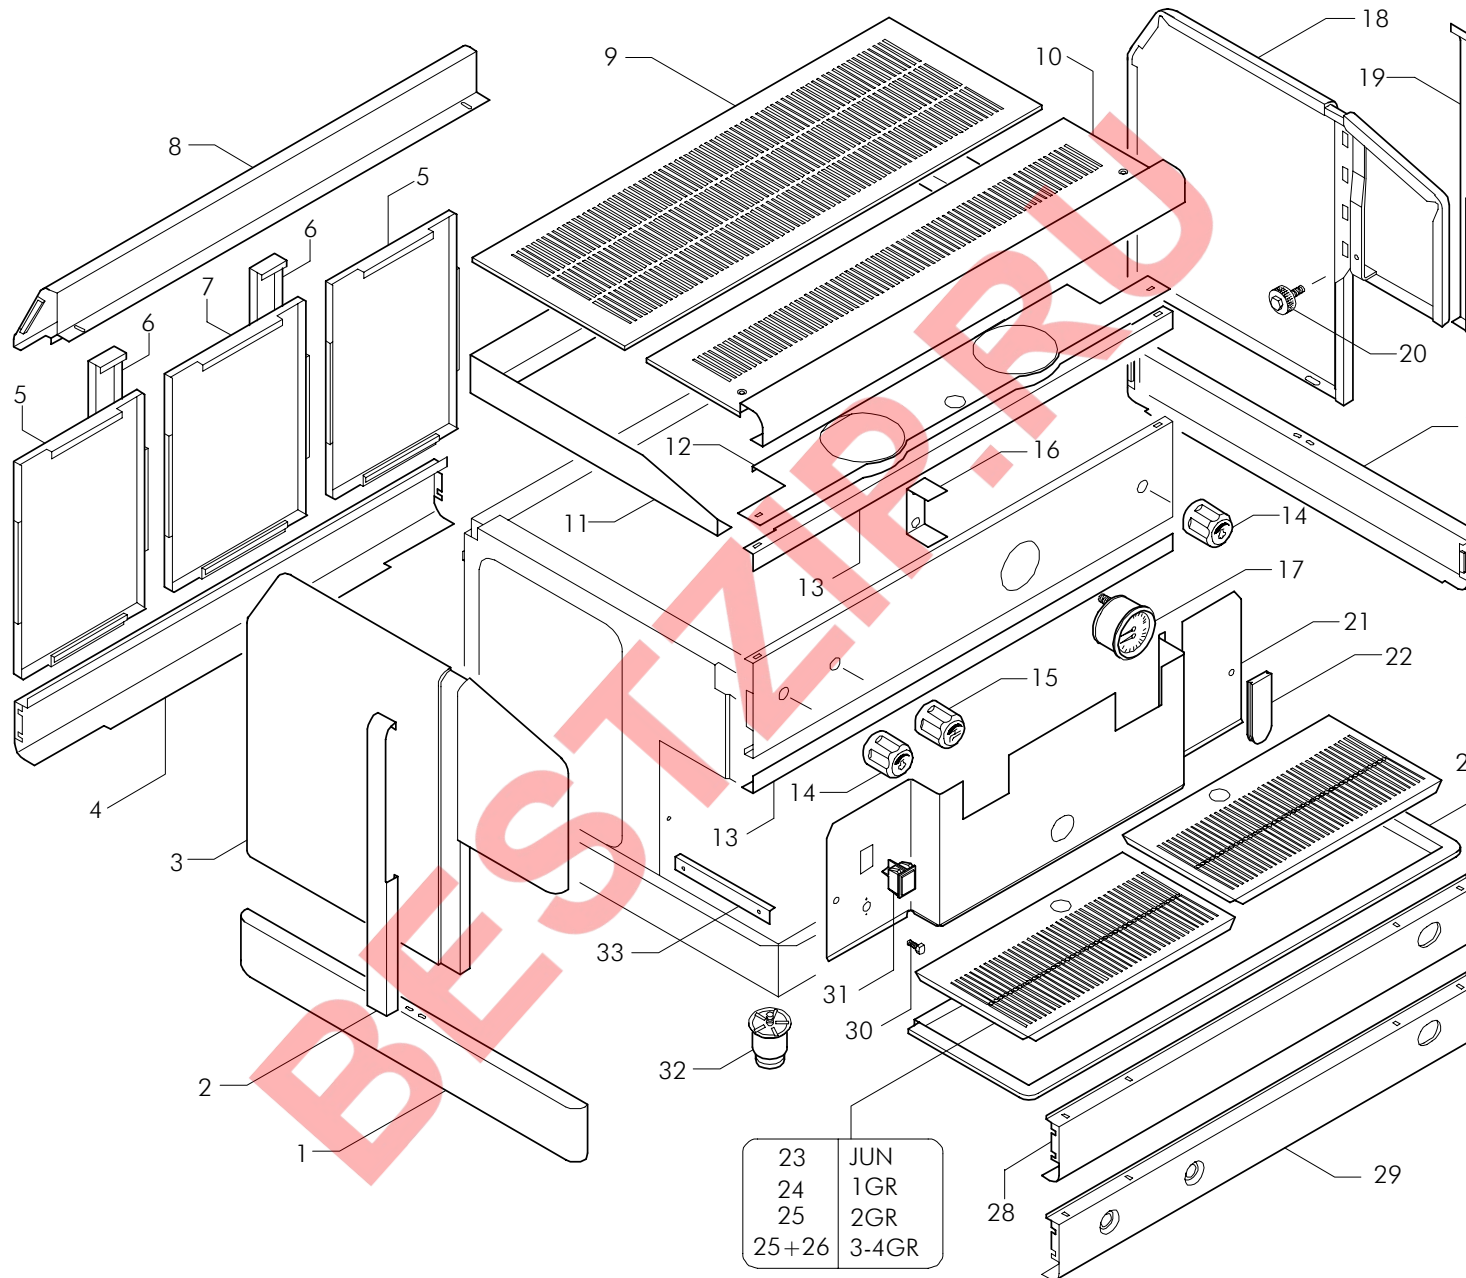

Pos	Cod.	Denominazione - IT -	Denomination - GB -	Denomination - FR -	Denomination - DE -
13	775722	PROF.FRONT.3GR NERO/B ARGENTA	SURROUND X PANEL 3GR ARGENTA BLACK	PROFILS X PANNEAU 3GR ARGENTA NOIR	PROFIL X TAFEL 3GR ARGENTA SCHWARZ
13	775732	PROF.FRONT.4GR NERO/B ARGENTA	SURROUND X PANEL 4GR ARGENTA BLACK	PROFILS X PANNEAU 4GR ARGENTA NOIR	PROFIL X TAFEL 4GR ARGENTA SCHWARZ
13	775742	PROF.FRONT.JUN.NERO/B ARGENTA	SURROUND X PANEL JUN ARGENTA BLACK	PROFILS X PANNEAU JUN ARGENTA NOIR	PROFIL X TAFEL JUN ARGENTA SCHWARZ
14	15265	MANOPOLA RUBINETTO VAPORE	STEAM TAP KNOB	POIGNEE ROBINET VAPEUR	DAMPFHAHNGRIFF
15	15264	MANOPOLA RUBINETTO H2O	WATER TAP KNOB	POIGNEE ROBINET EAU	WASSERHAHNGRIFF
16	60110	SUPPORTO MANOMETRO ER	GAUGE SUPPORT - DISTRIBUTION	SUPPORT MANOMETRE - DEBIT	MANOMETERHALTER - AUSGABE
17	21100	MANOMETRO D.SCALA "A" INOX	PRESSURE GAUGE 'A' -STAINLESS STEEL	MANOMETRE 'A' - INOX	MANOMETER 'A' - STAHL
18	73145	FIANCO DX ARGENTA G/WINC	RIGHT SIDE ARG. WINCHESTER	PANNEAU LATERAL DX WINCESTER	BLLENDE RE. ARG. WINCESTER
19	77491	PROF.FIANCO DX ARGENTA NERO/B	RIGHT SIDE STRIP ARG. BLACK	PROFILS POUR COTE DROIT ARG. NOIR	PROFIL FUR RECHTE SEITE ARG.SCHWARZ
20	23100	POMELLO FISSAGGIO FIANCHETTO FE/Z	SIDE FIXING SCREW FE/Z	POMMEAU DE FIXAGE FE/Z	BEFESTIGUNGSGRIFF FE/Z
21	77840	COPRICALDAIA JUN INOX/LUC	S.STEEL BOILER COVER JUN ARG.	COUVRE-CHAUDIERE INOX JUN ARG.	STAHLKESSELDECKEL JUN ARG.
21	77841	COPRICALDAIA 1GR INOX LUC.	S.STEEL BOILER COVER 1GR	COUVRE-CHAUDIERE INOX 1GR	KESSELDECKEL 1GR STAHL
21	77842	COPRICALDAIA 2GR INOX LUC.	S.STEEL BOILER COVER 2GR	COUVRE-CHAUDIERE INOX 2GR	KESSELDECKEL 2GR STAHL
21	77843	COPRICALDAIA 3GR INOX LUC.	S.STEEL BOILER COVER 3GR	COUVRE-CHAUDIERE INOX 3GR	KESSELDECKEL 3GR STAHL
21	77844	COPRICALDAIA 4GR INOX LUC.	S.STEEL BOILER COVER 4GR	COUVRE-CHAUDIERE INOX 4GR	STAHLKESSELDECKEL 4GR
22	21200	SEGNALIVELLO OVE TUV INCOLORE	LEVEL INDICATOR WINDOW OVE-TUV	INDICATEUR DE NIVEAU OVE-TUV	NIVEAUANZEIGER OVE-TUV
23	76152000	GRIGLIA INF.WN01 INOX LUC.316X201	LOWER GRILL 316X201 - SHINY S.STEEL	GRILLE INF.INOX 316X201	STAHL-UNTERGITTER 316X201
24	76153000	GRIGLIA INF.WN01 INOX LUC.456X201	LOWER GRILL 456X201 SHINY S.STEEL	GRILLE INF.INOX 456X201	STAHL-UNTERGITTER 456X201
25	76154000	GRIGLIA INF.DX WN01 IN/LUC.338.5X201	RIGHT LOWER GRILL -SHINY S.STEEL	GRILLE INF.DROIT INOX 338,5X201	STAHL-UNTER-RECHTEGITTER 338,5X201
25	76155000	GRIGLIA INF.SX WN01 IN/LUC.338.5X201	LEFT LOWER GRILL - SHINY S.STEEL	GRILLE INF.GAUCHE INOX 338,5X201	STAHL-UNTER-LINKEGITTER 338,5X201
26	76156000	GRIGLIA INF.WN01 INOX LUC. 253X201	LOWER GRILL 253X201 - SHINY S.STEEL	GRILLE INF.INOX 253X201	STAHL-UNTERGITTER 253X201
27	76094	BACINELLA JUN INOX LUCIDO	TRAY JUN S.STEEL	CUVE JUN INOX	STAHLSCHALE JUN
27	76095	BACINELLA 1GR INOX LUCIDO	1GR GLOSSY STAINLESS STEEL	CUVE 1GR INOX BRILLANT	STAHLSCHALE 1GR
27	76096	BACINELLA 2GR INOX LUCIDO	2GR GLOSSY STAINLESS STEEL	CUVE 2GR INOX BRILLANT	STAHLSCHALE 2GR
27	76097	BACINELLA 3GR INOX LUCIDO	3GR GLOSSY STAINLESS STEEL	CUVE 3GR INOX BRILLANT	STAHLSCHALE 3GR
27	76098	BACINELLA 4GR INOX LUCIDO	4GR GLOSSY STAINLESS STEEL	CUVE 4GR INOX BRILLANT	STAHLSCHALE 4GR
28	77460	PROF.BAS.ANT.1GR AR/WN NERO/BUC	FRONT BASE SURROUND 1GR ARG.BLACK	PROFILS BASE ANT.1GR ARG.NOIR	STIRN-GRUNDPROFIL 1GR ARG.SCHWARZ
28	77461	PROF.BAS.ANT.2GR AR/WN NERO/BUC	FRONT BASE SURROUND 2GR ARG.BLACK	PROFILS BASE ANT.2GR ARG.NOIR	STIRN-GRUNDPROFIL 2GR ARG.SCHWARZ
28	77462	PROF.BAS.ANT.3GR AR/WN NERO/BUC	FRONT BASE SURROUND 3GR ARG.BLACK	PROFILS BASE ANT.3GR ARG.NOIR	STIRN-GRUNDPROFIL 3GR ARG.SCHWARZ
28	77463	PROF.BAS.ANT.4GR AR/WN NERO/BUC	FRONT BASE SURROUND 4GR ARG.BLACK	PROFILS BASE ANT.4GR ARG.NOIR	STIRN-GRUNDPROFIL 4GR ARG.SCHWARZ
28	77464	PROF.BAS.ANT.JUN.AR/WN NERO/BUC	FRONT BASE SURROUND JUN ARG.BLACK	PROFILS BASE ANT. JUN ARG.NOIR	STIRN-GRUNDPROFIL JUN ARG.SCHWARZ
29	774561	PROF.BAS.ANT.1GR AR/WN NERO/BUC GAS	BASE SURROUND 1GR ARG.BLACK X GAS	PROFILS BASE 1GR ARG.NOIR X GAZ	GRUNDPROFIL 1GR ARG.SCHWARZ X GAS
29	774562	PROF.BAS.ANT.2GR AR/WN NERO/BUC GAS	BASE SURROUND 2GR ARG.BLACK X GAS	PROFILS BASE 2GR ARG.NOIR X GAZ	GRUNDPROFIL 2GR ARG.SCHWARZ X GAS
29	774563	PROF.BAS.ANT.3GR AR/WN NERO/BUC GAS	BASE SURROUND 3GR ARG.BLACK X GAS	PROFILS BASE 3GR ARG.NOIR X GAZ	GRUNDPROFIL 3GR ARG.SCHWARZ X GAS
29	774564	PROF.BAS.ANT.4GR AR/WN NERO/BUC GAS	BASE SURROUND 4GR ARG.BLACK X GAS	PROFILS BASE 4GR ARG.NOIR X GAZ	GRUNDPROFIL 4GR ARG.SCHWARZ X GAS
30	23420	VITE TE OTTONE M6X12 NICHELATA	M6X12NICKEL-PLATED BRASS HEX.HEAD SCREW	VIS TH LAITON M6X12 NICKEL	SECHSKANTSCHRAUBE AUS MESSING M6X12
31	15486002	TAPPO FORO INTERRUPTORE	SWITCH HOLE PLUG	CAPUCHON TROU INTERRUPT.	ABDECKUNG SCHALTERLOCH
32	15315	PIEDINO REGOLAB. CROM. 435 9-15 ETL	CHROMED ADJUSTABLE FOOT 435 9-15 ETL	PIED REGLABLE CHROME 435 9-15 ETL	REGELBARER FUSS CHROM 435 9-15 ETL
32	15316	PIEDINO REGOLABILE NERO CROM. 435-PS3	ADJUS.FOOT 435-PS3 BLACK-PI3.5	PIED REGL. 435-PS3 BLACK-PI3.5	REGELBARFUSS 435-PS3 BLACK-PI3.5