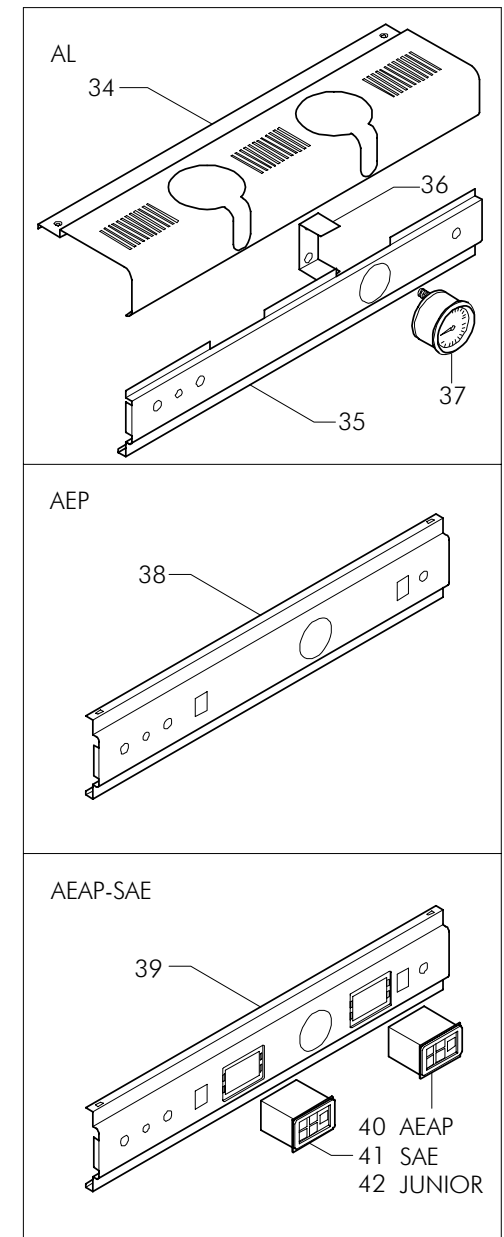

Pos	Cod.	Denominazione - IT -	Denomination - GB -	Denomination - FR -	Denomination - DE -
11	771973	PROF.SUP.3GR ARGENTA INOX LUC.	S.STEEL TOP SECTION 3GR ARGENTA	PROFILS SUP. INOX 3GR ARGENTA	STAHL-OBERUMRANDUNG 3GR ARGENTA
11	771974	PROF.SUP.4GR ARGENTA INOX LUC.	S.STEEL TOP SECTION 4GR ARGENTA	PROFILS SUP. INOX 4GR ARGENTA	STAHL-OBERUMRANDUNG 4GR ARGENTA
12	77274	COPRIMPIANTO JUNIOR	CABLE-COVER JUNIOR	COUVRE-CABLAGE JUNIOR	VERDRAHTUNGDECKEL JUNIOR
12	77275	COPRIMPIANTO 1GR	CABLE-COVER 1GR	COUVRE-CABLAGE 1GR	VERDRAHTUNGDECKEL 1GR
12	77276	COPRIMPIANTO 2GR	CABLE-COVER 2GR	COUVRE-CABLAGE 2GR	VERDRAHTUNGDECKEL 2GR
12	77277	COPRIMPIANTO 3GR	CABLE-COVER 3GR	COUVRE-CABLAGE 3GR	VERDRAHTUNGDECKEL 3GR
12	77278	COPRIMPIANTO 4GR	CABLE-COVER 4GR	COUVRE-CABLAGE 4GR	VERDRAHTUNGDECKEL 4GR
13	775702	PROF.FRONT.1GR NERO/B ARGENTA	PANEL STRIP 1GR ARGENTA BLACK	PROFILSX PANNEAU 1GR ARGENTA NOIR	PROFILXTAFEL 1GR ARGENTA SCHWARZ
13	775703	PROF.FRONT.1GR RAME ARGENTA	SURROUNDXPANEL 1GR ARGENTA COPPER	PROFILSX PANNEAU 1GR ARGENTA CUIVRE	PROFILXTAFEL 1GR ARGENTA KUPFER
13	775712	PROF.FRONT.2GR NERO/B ARGENTA	SURROUND X PANEL 2GR ARGENTA BLACK	PROFILS X PANNEAU 2GR ARGENTA NOIR	PROFIL X TAFEL 2GR ARGENTA SCHWARZ
13	775713	PROF.FRONT.2GR RAME ARGENTA	SURROUND X PANEL 2GR ARGENTA COPPER	PROFILSX PANNEAU 2GR ARGENTA CUIVRE	PROFIL X TAFEL 2GR ARGENTA KUPFER
13	775722	PROF.FRONT.3GR NERO/B ARGENTA	SURROUND X PANEL 3GR ARGENTA BLACK	PROFILS X PANNEAU 3GR ARGENTA NOIR	PROFIL X TAFEL 3GR ARGENTA SCHWARZ
13	775723	PROF.FRONT.3GR RAME ARGENTA	SURROUND X PANEL 3GR ARGENTA COPPER	PROFILSX PANNEAU 3GR ARGENTA CUIVRE	PROFIL X TAFEL 3GR ARGENTA KUPFER
13	775732	PROF.FRONT.4GR NERO/B ARGENTA	SURROUND X PANEL 4GR ARGENTA BLACK	PROFILS X PANNEAU 4GR ARGENTA NOIR	PROFIL X TAFEL 4GR ARGENTA SCHWARZ
13	775733	PROF.FRONT.4GR RAME ARGENTA	SURROUND X PANEL 4GR ARGENTA COPPER	PROFILSX PANNEAU 4GR ARGENTA CUIVRE	PROFIL X TAFEL 4GR ARGENTA KUPFER
13	775742	PROF.FRONT.JUN.NERO/B ARGENTA	SURROUND X PANEL JUN ARGENTA BLACK	PROFILS X PANNEAU JUN ARGENTA NOIR	PROFIL X TAFEL JUN ARGENTA SCHWARZ
13	775743	PROF.FRONT.JUN.RAME ARGENTA	SURROUND X PANEL JUN ARGENTA COPPER	PROFILSX PANNEAU JUN ARGENTA CUIVRE	PROFIL X TAFEL JUN ARGENTA KUPFER
14	15265	MANOPOLA RUBINETTO VAPORE	STEAM TAP KNOB	POIGNEE ROBINET VAPEUR	DAMPFHAHNGRIFF
15	15264	MANOPOLA RUBINETTO H2O	WATER TAP KNOB	POIGNEE ROBINET EAU	WASSERHAHNGRIFF
16	60110	SUPPORTO MANOMETRO ER	GAUGE SUPPORT - DISTRIBUTION	SUPPORT MANOMETRE - DEBIT	MANOMETERHALTER - AUSGABE
17	21100	MANOMETRO D.SCALA "A" INOX	PRESSURE GAUGE 'A' - STAINLESS STEEL	MANOMETRE 'A' - INOX	MANOMETER 'A' - STAHL
18	73143	FIANCO DX ARGENTA INOX LUCIDO	RIGHT SIDE PANEL ARGENTA STEEL	COTE DROIT ARGENTA INOX	RECHTE SEITE ARGENTA STAHL
19	77491	PROF.FIANCO DX ARGENTA NERO/B	RIGHT SIDE STRIP ARG. BLACK	PROFILS POUR COTE DROIT ARG. NOIR	PROFIL FUR RECHTE SEITE ARG.SCHWARZ
19	77492	PROF.FIANCO DX ARGENTA RAME	SURROUND FOR RIGHT SIDE ARG.COPPER	PROFILS POUR COTE DROIT ARG.CUIVRE	PROFIL FUR RECHTE SEITE ARG.KUPFER
20	23100	POMELLO FISSAGGIO FIANCHETTO FE/Z	SIDE FIXING SCREW FE/Z	POMMEAU DE FIXAGE FE/Z	BEFESTIGUNGSGRIFF FE/Z
21	77840	COPRICALDAIA JUN INOX/LUC	S.STEEL BOILER COVER JUN ARG.	COUVRE-CHAUDIERE INOX JUN ARG.	STAHLKESSELDECKEL JUN ARG.
21	77841	COPRICALDAIA 1GR INOX LUC.	S.STEEL BOILER COVER 1GR	COUVRE-CHAUDIERE INOX 1GR	KESSELDECKEL 1GR STAHL
21	77842	COPRICALDAIA 2GR INOX LUC.	S.STEEL BOILER COVER 2GR	COUVRE-CHAUDIERE INOX 2GR	KESSELDECKEL 2GR STAHL
21	77843	COPRICALDAIA 3GR INOX LUC.	S.STEEL BOILER COVER 3GR	COUVRE-CHAUDIERE INOX 3GR	KESSELDECKEL 3GR STAHL
21	77844	COPRICALDAIA 4GR INOX LUC.	S.STEEL BOILER COVER 4GR	COUVRE-CHAUDIERE INOX 4GR	STAHLKESSELDECKEL 4GR
22	21200	SEGNALIVELLO OVE TUV INCOLORE	LEVEL INDICATOR WINDOW OVE-TUV	INDICATEUR DE NIVEAU OVE-TUV	NIVEAUANZEIGER OVE-TUV
23	76152000	GRIGLIA INF.WN01 INOX LUC.316X201	LOWER GRILL 316X201 - SHINY S.STEEL	GRILLE INF. INOX 316X201	STAHL-UNTERGITTER 316X201
24	76153000	GRIGLIA INF.WN01 INOX LUC.456X201	LOWER GRILL 456X201 SHINY S.STEEL	GRILLE INF. INOX 456X201	STAHL-UNTERGITTER 456X201
25	76154000	GRIGLIA INF.DX WN01 IN/LUC.338.5X201	RIGHT LOWER GRILL -SHINY S.STEEL	GRILLE INF.DROIT INOX 338,5X201	STAHL-UNTER-RECHTEGITTER 338,5X201
25	76155000	GRIGLIA INF.SX WN01 IN/LUC.338.5X201	LEFT LOWER GRILL - SHINY S.STEEL	GRILLE INF.GAUCHE INOX 338,5X201	STAHL-UNTER-LINKEGITTER 338,5X201
26	76156000	GRIGLIA INF.WN01 INOX LUC. 253X201	LOWER GRILL 253X201 - SHINY S.STEEL	GRILLE INF. INOX 253X201	STAHL-UNTERGITTER 253X201
27	76094	BACINELLA JUN INOX LUCIDO	TRAY JUN S.STEEL	CUVE JUN INOX	STAHSCHALE JUN
27	76095	BACINELLA 1GR INOX LUCIDO	1GR GLOSSY STAINLESS STEEL	CUVE 1GR INOX BRILLANT	STAHSCHALE 1GR
27	76096	BACINELLA 2GR INOX LUCIDO	2GR GLOSSY STAINLESS STEEL	CUVE 2GR INOX BRILLANT	STAHSCHALE 2GR