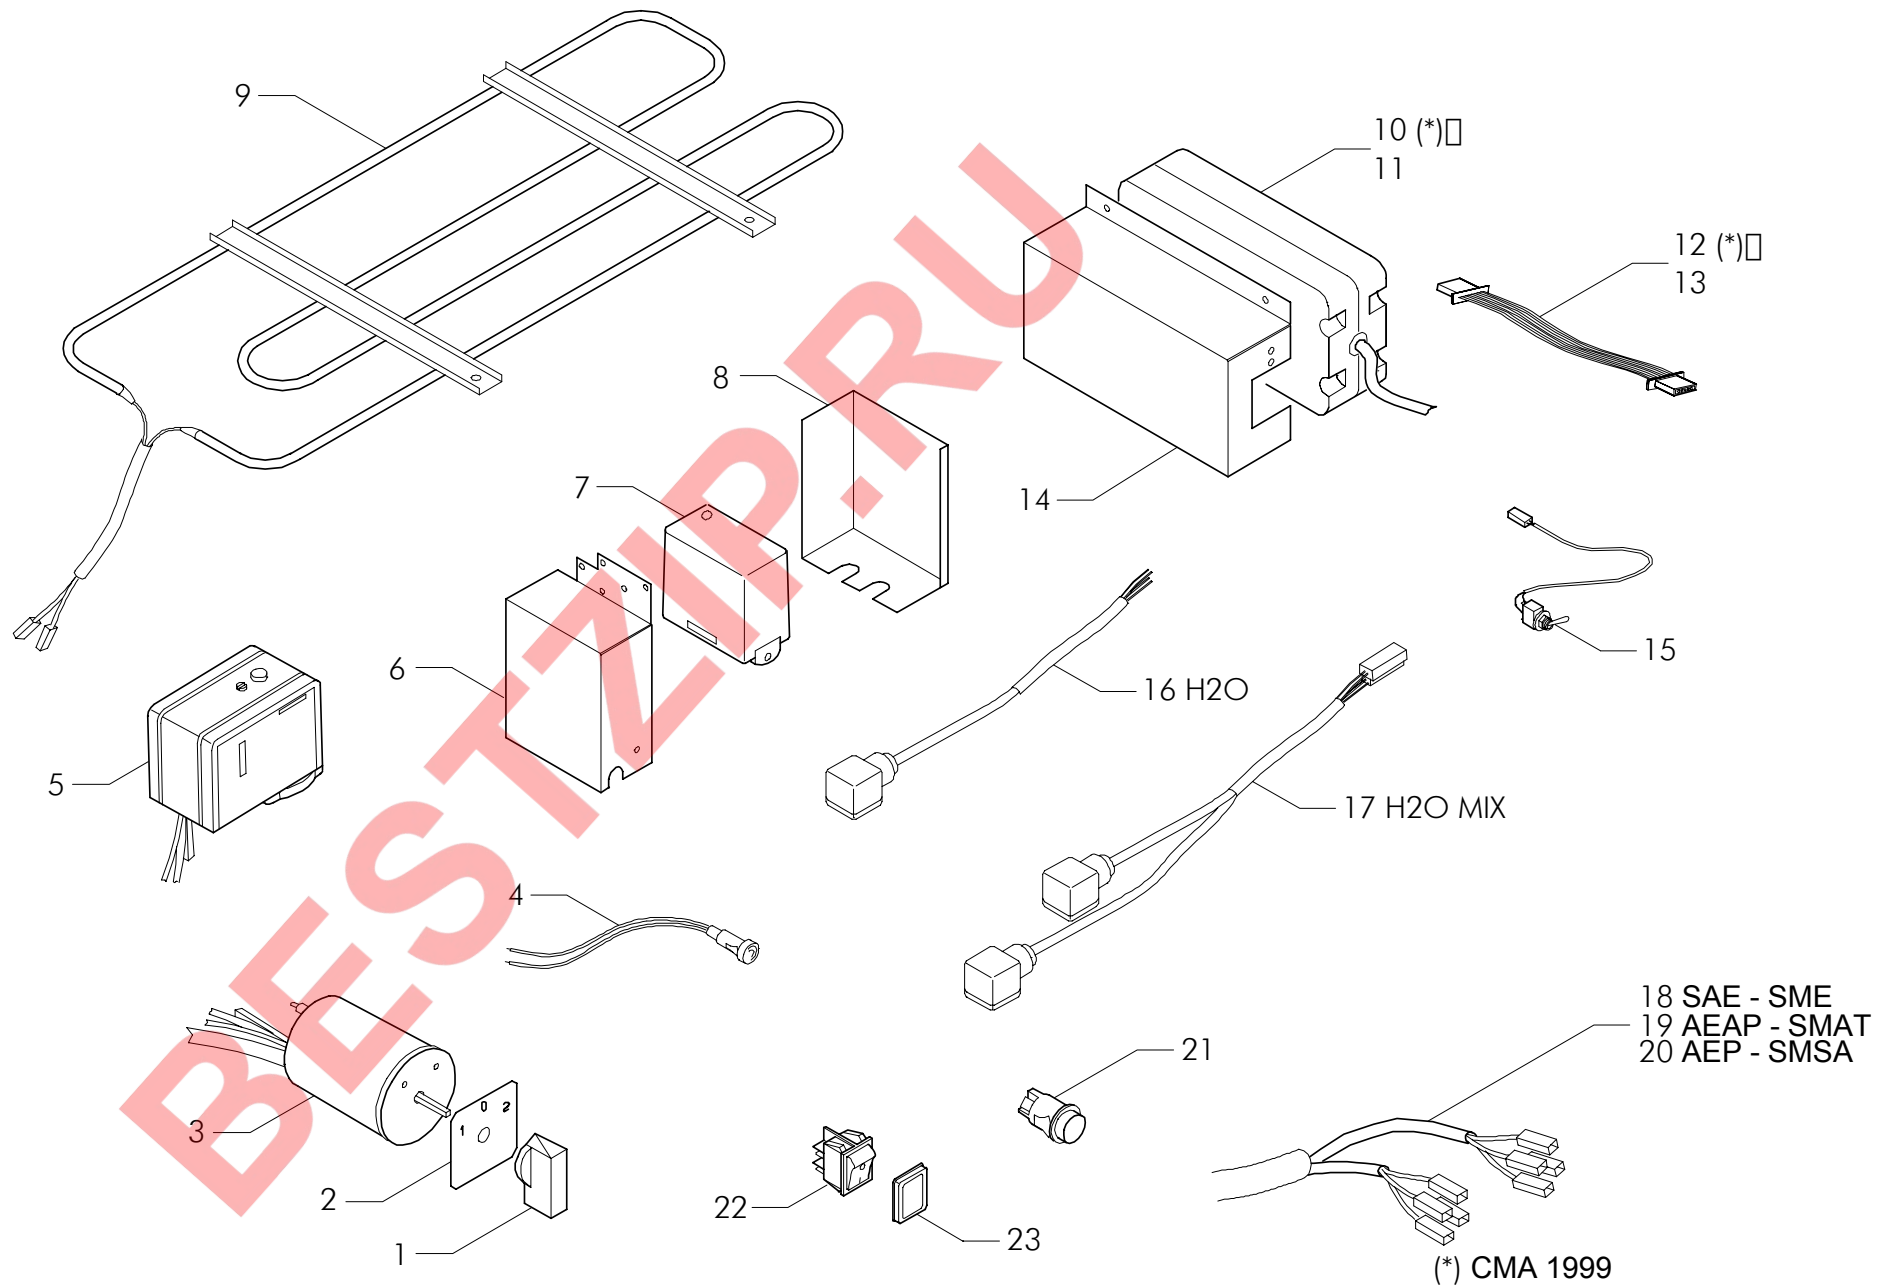

Pos	Cod.	Denominazione - IT -	Denomination - GB -	Denomination - FR -	Denomination - DE -
14	78151	SUPPORTO CENTRALINA SAE	CONTROL UNIT SUPPORT SAE FRAME A/W	SUPPORT CENTRALE SAE CHASSIS AW	STEUERUNG-HALTER SAE RAHMEN A/W
15	18249	INTERRUTTORE A LEVA PER PROGRAMMI	LEVER SWITCH FOR PROGRAMS	INTERRUPTEUR A LEVIER POUR PROGR.	HEBELSCHALTER FUR PROGRAMM
15	22723C	CAVO CON INT.PROG."TH" L1000	1000L CABLE WITH TH SWITCH.PROGR.	CABLE AVEC INTER. PROGR.TH L.1000	KABEL MIT PROGRAMMSCHALTER TH L1000
16	22719	CABL.THE AUT.SAE/EVD PG9 1>4GR	CABLE X AUTOM.TEA *EVD* WEGA 2-3GR	CABLAGE X TE AUTOM.*EVD*WEGA 2-3GR	VERDRAHT.XAUT.TEE *EVD* WEGA 2-3GR
17	22719003	CABLAGGIO H20/MIX SAE 1>3GR DV/AR	CABLING H20/MIX SAE 1-3 UNITS	CABLE EAU/MIX SAE 1-3GR DV/AR	VERLABELUNG H20/MIX SAE 1-3 GR.
17	22719004	CABLAGGIO H20/MIX SAE 4GR DV/AR	CABLING H20/MIX SAE 4 UNITS	CABLE EAU/MIX SAE 4GR	VERLABELUNG H20/MIX 4GR.
18	228005	CABLAGGIO SAE-EVD/1 NEW X PG9	CABLE SAE/1 NEW X PG9	CABLAGE SAE/1 NEW X PG9	VERDRAHTUNG SAE/1 NEW X PG9
18	228006	CABLAGGIO SAE-EVD/2 NEW X PG9	CABLE SAE/2 NEW X PG9	CABLAGE SAE/2 NEW X PG9	VERDRAHTUNG SAE/2 NEW X PG9
18	228007	CABLAGGIO SAE-EVD/3 NEW X PG9	CABLE SAE/3 NEW X PG9	CABLAGE SAE/3 NEW X PG9	VERDRAHTUNG SAE/3 NEW X PG9
18	228008	CABLAGGIO SAE-EVD/4 NEW X PG9	CABLE SAE/4 NEW X PG9	CABLAGE SAE/4 NEW X PG9	VERDRAHTUNG SAE/4 NEW X PG9
19	227335	CABLAGGIO AEAP/1+JUN CON AEA 97	CABLE AEAP/1 + AEA	CABLAGE AEAP/1 + AEA	VERDRAHTUNG AEAP/1 + AEA
19	227336	CABLAGGIO AEAP/2 CON AEA 97	CABLE AEAP/2 + AEA	CABLAGE AEAP/2 + AEA	VERDRAHTUNG AEAP/2 + AEA
19	227337	CABLAGGIO AEAP/3 CON AEA 97	CABLE AEAP/3 + AEA	CABLAGE AEAP/3 + AEA	VERDRAHTUNG AEAP/3 + AEA
19	227338	CABLAGGIO AEAP/4 CON AEA 97	CABLE AEAP/4 + AEA	CABLAGE AEAP/4 + AEA	VERDRAHTUNG AEAP/4 + AEA
20	227701	CABLAGGIO AEP/1 + JUNIOR NEW	AEP/1 + JUNIOR NEW WIRING	CABLAGE AEP/1 + JUNIOR NEW	VERKABELUNG AEP/1 + JUNIOR NEW
20	227702	CABLAGGIO AEP/2 NEW	AEP/2 NEW CABLING	CABLAGE AEP/2 NEW	VERKABELUNG AEP/2 NEW
20	227703	CABLAGGIO AEP/3 NEW	AEP/3 NEW CABLING	CABLAGE AEP/3 NEW	VERKABELUNG AEP/3 NEW
20	227704	CABLAGGIO AEP/4 NEW	CABLE AEP/4 NEW	CABLAGE AEP/4 NEW	VERDRAHTUNG AEP/4 NEW
21	18245	INT.PULSANTE SPL60-6001801 ROSSO	PUSH BUTTON SWITCH SPL60 - RED	BOUON POUSSOIR SPL60 - ROUGE	DRUCKKNOPFSCHALTER SPL60 - ROT
22	18260	INTERRUTTORE BIPOLARE LUM. ROSSO	B418C1G210000 LUMINOUS RED BIPOLAR	INTER. BIP. LUMINEUX ROUGE B418C1G2	ZWEIPOLIGER ROTER LEUCHTSCHALTER B418C1
22	18262	INTERRUTTORE BIPOLARE LUM. BIANCO	B418C1L110000 LUMINOUS COLOURLESS	INT.BIP.LUMINEUX INCOLORE B418C1L1	BIPOLAR FARBLOS LEUCHTSCHALTER B418C1L1
23	19049	COPERTURA INTERRUTTORE B4	SWITCH COVER B4	PROTECTION INTERRUPTEUR	SCHALTER ABD. B4