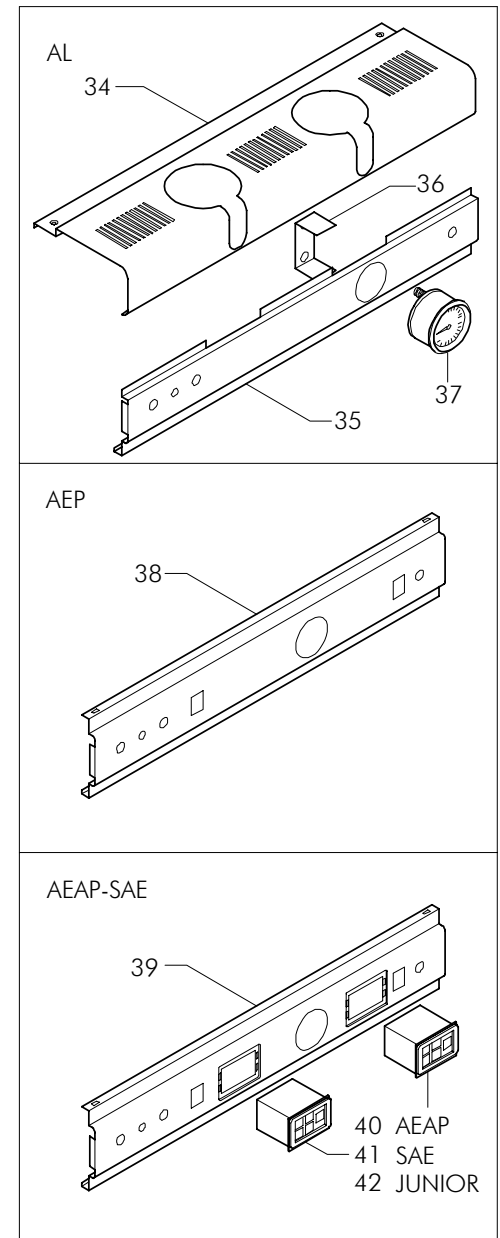

Pos	Cod.	Denominazione - IT -	Denomination - GB -	Denomination - FR -	Denomination - DE -
1	77455	PROFILO BASAMENTO DESTRO-SINISTRO NERO/B	RH-LH BASE SECTION BLACK/PI	PROFIL BASE DX-SX NOIR/RECOU	GRUNDPROFIL RECHTS/LINKS SCHWA
2	77496	PROF. FIANCO SX ARGENTA NERO/B	LEFT SIDE STRIP ARG. BLACK	PROFILS POUR COTE GAUCHE ARG. NOIR	PROFIL FUR LINKE SEITE ARG. SCHWARZ
3	73132	FIANCO SX ARGENTA ROSA	LEFT SIDE PANEL ARGENTA PINK	COTE GAUCHE ARGENTA ROSE	LINKE SEITE ARGENTA ROSA
4	77472	PROF. BAS. POST. 1GR NERO/BUC	1GR REAR BASE SECTION BLACK	PROFIL BASE POST. 1GR NOIR/R	HINTERGRUNDPROFIL 1GR SCHWARZ/O
4	77473	PROF. BAS. POST. 2GR NERO/BUC	2GR REAR BASE SECTION BLACK	PROFIL BASE POST. 2GR NOIR/R	HINTER-GRUNDPROFIL 2GR SCHWARZ
4	77474	PROF. BAS. POST. 3GR NERO/BUC	3GR REAR BASE SECTION BLACK	PROFIL BASE POST. 3GR ARG. NOIR/R	HINTER-GRUNDPROFIL 3GR SCHWARZ
4	77475	PROF. BAS. POST. 4GR NERO/BUC	4GR REAR BASE SECTION BLACK	PROFIL BASE POST. 4GR NOIR	HINTER-GRUNDPROFIL 4GR SCHWARZ
4	77476	PROF. BAS. POST. JUN NERO/BUC	JUN REAR BASE SECTION BLACK	PROFIL BASE POST. JUN NOIR	HINTER-GRUNDPROFIL JUN SCHWARZ
5	75277	PANN. 2-3-4GR ROSA ARGENTA	PANEL 2-3-4GR ARGENTA PINK	PANNEAU 2-3-4GR ARGENTA ROSE	TAFEL 2-3-4-GR ARGENTA ROSA
6	77485	PROF. PANN. NERO/BUC ARGENTA	PANEL STRIP ARGENTA - BLACK	PROFILS POUR PANNEAU ARG. - NOIR	PROFIL FUR TAFEL ARGENTA - SCHWARZ
7	75271	PANN. 1-2-3-4GR ROSA ARGENTA	PANEL 1-2-3-4GR ARGENTA PINK	PANNEAU 1-2-3-4GR ARGENTA ROSE	TAFEL 1-2-3-4GR ARGENTA ROSA
7	75283	PANN. JUN ROSA ARGENTA	PANEL JUN ARGENTA PINK	PANNEAU JUN ARGENTA ROSE	TAFEL JUN ARGENTA ROSA
8	75516	PANN. SUP. 1GR NERO/BUC ARGENTA	TOP PANEL 1GR ARGENTA - BLACK	PANNEAU SUP. 1GR ARGENTA - NOIR	OBERTAFEL 1GR ARGENTA - SCHWARZ
8	75522	PANN. SUP. 2GR NERO/BUC ARGENTA	TOP PANEL 2GR ARGENTA - BLACK	PANNEAU SUP. 2GR ARGENTA - NOIR	OBERTAFEL 2GR ARGENTA - SCHWARZ
8	75528	PANN. SUP. 3GR NERO/BUC ARGENTA	TOP PANEL 3GR ARGENTA - BLACK	PANNEAU SUP. 3GR ARGENTA - NOIR	OBERTAFEL 3GR ARGENTA - SCHWARZ
8	75534	PANN. SUP. 4GR. NERO/BUC ARGENTA	TOP PANEL 4GR ARGENTA - BLACK	PANNEAU SUP. 4GR ARGENTA - NOIR	OBERTAFEL 4GR ARGENTA - SCHWARZ
8	75540	PANN. SUP. JUN NERO/BUC ARGENTA	TOP PANEL JUN ARGENTA - BLACK	PANNEAU SUP. JUN ARGENTA - NOIR	OBERTAFEL JUN ARGENTA - SCHWARZ
9	76601	GRIGLIA SUP. JUNIOR ARGENTA INOX LUC	TOP GRATE JUNIOR ARGENTA S. STEEL	GRILLE SUP. JUNIOR ARGENTA INOX	OBERGITTER JUNIOR ARGENTA STAHL
9	76602	GRIGLIA SUP. 1GR ARGENTA INOX LUC.	TOP GRATE 1GR ARGENTA S. STEEL	GRILLE SUP. 1GR ARGENTA INOX	OBERGITTER 1GR ARGENTA STAHL
9	76603	GRIGLIA SUP. 2GR ARGENTA INOX LUC.	TOP GRATE 2GR ARGENTA S. STEEL	GRILLE SUP. 2GR ARGENTA INOX	OBERGITTER 2GR ARGENTA STAHL
9	76604	GRIGLIA SUP. 3GR ARGENTA INOX LUC.	TOP GRATE 3GR ARGENTA S. STEEL	GRILLE SUP. 3GR ARGENTA INOX	OBERGITTER 3GR ARGENTA STAHL
9	76605	GRIGLIA SUP. 4GR ARGENTA INOX LUC.	TOP GRATE 4GR ARGENTA S. STEEL	GRILLE SUP. 4GR ARGENTA INOX	OBERGITTER 4GR ARGENTA STAHL
10	72720	COPRIGRUPPO ER. JUN. ARGENTA INOX LUC	GROUP-COVER DISTR. JUN ARG. -S. STEEL	COUVRE-GROUPE DEBIT JUN ARG. - INOX	GRUPPENDECKEL AUSG. JUN ARG. -STAHL
10	72721	COPRIGRUPPO ER. 1GR ARGENTA INOX LUC	GROUP COVER DISTR. 1GR ARG. -S. STEEL	COUVRE-GROUPE DEBIT 1GR ARG. - INOX	GRUPPENDECKEL AUSG. 1GR ARG. -STAHL
10	72722	COPRIGRUPPO ER. 2GR ARGENTA INOX LUC	GROUP-COVER DISTR. 2GR ARG. -S. STEEL	COUVRE-GROUPE DEBIT 2GR ARG. - INOX	GRUPPENDECKEL AUSG. 2GR ARG. -STAHL
10	72723	COPRIGRUPPO ER. 3GR ARGENTA INOX LUC	GROUP-COVER DISTR. 3GR ARG. -S. STEEL	COUVRE-GROUPE DEBIT 3GR ARG. - INOX	GRUPPENDECKEL AUSG. 3GR ARG. - STAHL
10	72724	COPRIGRUPPO ER. 4GR ARGENTA INOX LUC	GROUP-COVER DISTR. 4GR ARG. - S. STEEL	COUVRE-GROUPE DEBIT 4GR ARG. - INOX	GRUPPENDECKEL AUSG. 4GR ARG. - STAHL
11	771970	PROF. SUP. JUN. ARGENTA INOX LUC.	S. STEEL TOP SECTION JUN ARGENTA	PROFILS SUP. INOX JUN ARGENTA	STAHL-OBERUMRANDUNG JUN ARGENTA
11	771971	PROF. SUP. 1GR ARGENTA INOX LUC.	S. STEEL TOP SECTION 1GR ARGENTA	PROFILS SUP. INOX 1GR ARGENTA	STAHL-OBERUMRANDUNG 1GR ARGENTA
11	771972	PROF. SUP. 2GR ARGENTA INOX LUC.	S. STEEL TOP SECTION 2GR ARGENTA	PROFILS SUP. INOX 2GR ARGENTA	STAHL-OBERUMRANDUNG 2GR ARGENTA
11	771973	PROF. SUP. 3GR ARGENTA INOX LUC.	S. STEEL TOP SECTION 3GR ARGENTA	PROFILS SUP. INOX 3GR ARGENTA	STAHL-OBERUMRANDUNG 3GR ARGENTA
11	771974	PROF. SUP. 4GR ARGENTA INOX LUC.	S. STEEL TOP SECTION 4GR ARGENTA	PROFILS SUP. INOX 4GR ARGENTA	STAHL-OBERUMRANDUNG 4GR ARGENTA
12	77274	COPRIMPIANTO JUNIOR	CABLE-COVER JUNIOR	COUVRE-CABLAGE JUNIOR	VERDRAHTUNGDECKEL JUNIOR
12	77275	COPRIMPIANTO 1GR	CABLE-COVER 1GR	COUVRE-CABLAGE 1GR	VERDRAHTUNGDECKEL 1GR
12	77276	COPRIMPIANTO 2GR	CABLE-COVER 2GR	COUVRE-CABLAGE 2GR	VERDRAHTUNGDECKEL 2GR
12	77277	COPRIMPIANTO 3GR	CABLE-COVER 3GR	COUVRE-CABLAGE 3GR	VERDRAHTUNGDECKEL 3GR
12	77278	COPRIMPIANTO 4GR	CABLE-COVER 4GR	COUVRE-CABLAGE 4GR	VERDRAHTUNGDECKEL 4GR
13	775702	PROF. FRONT. 1GR NERO/B ARGENTA	PANEL STRIP 1GR ARGENTA BLACK	PROFILSXPANNEAU 1GR ARGENTA NOIR	PROFILXTAFEL 1GR ARGENTA SCHWARZ
13	775712	PROF. FRONT. 2GR NERO/B ARGENTA	SURROUND X PANEL 2GR ARGENTA BLACK	PROFILS X PANNEAU 2GR ARGENTA NOIR	PROFIL X TAFEL 2GR ARGENTA SCHWARZ