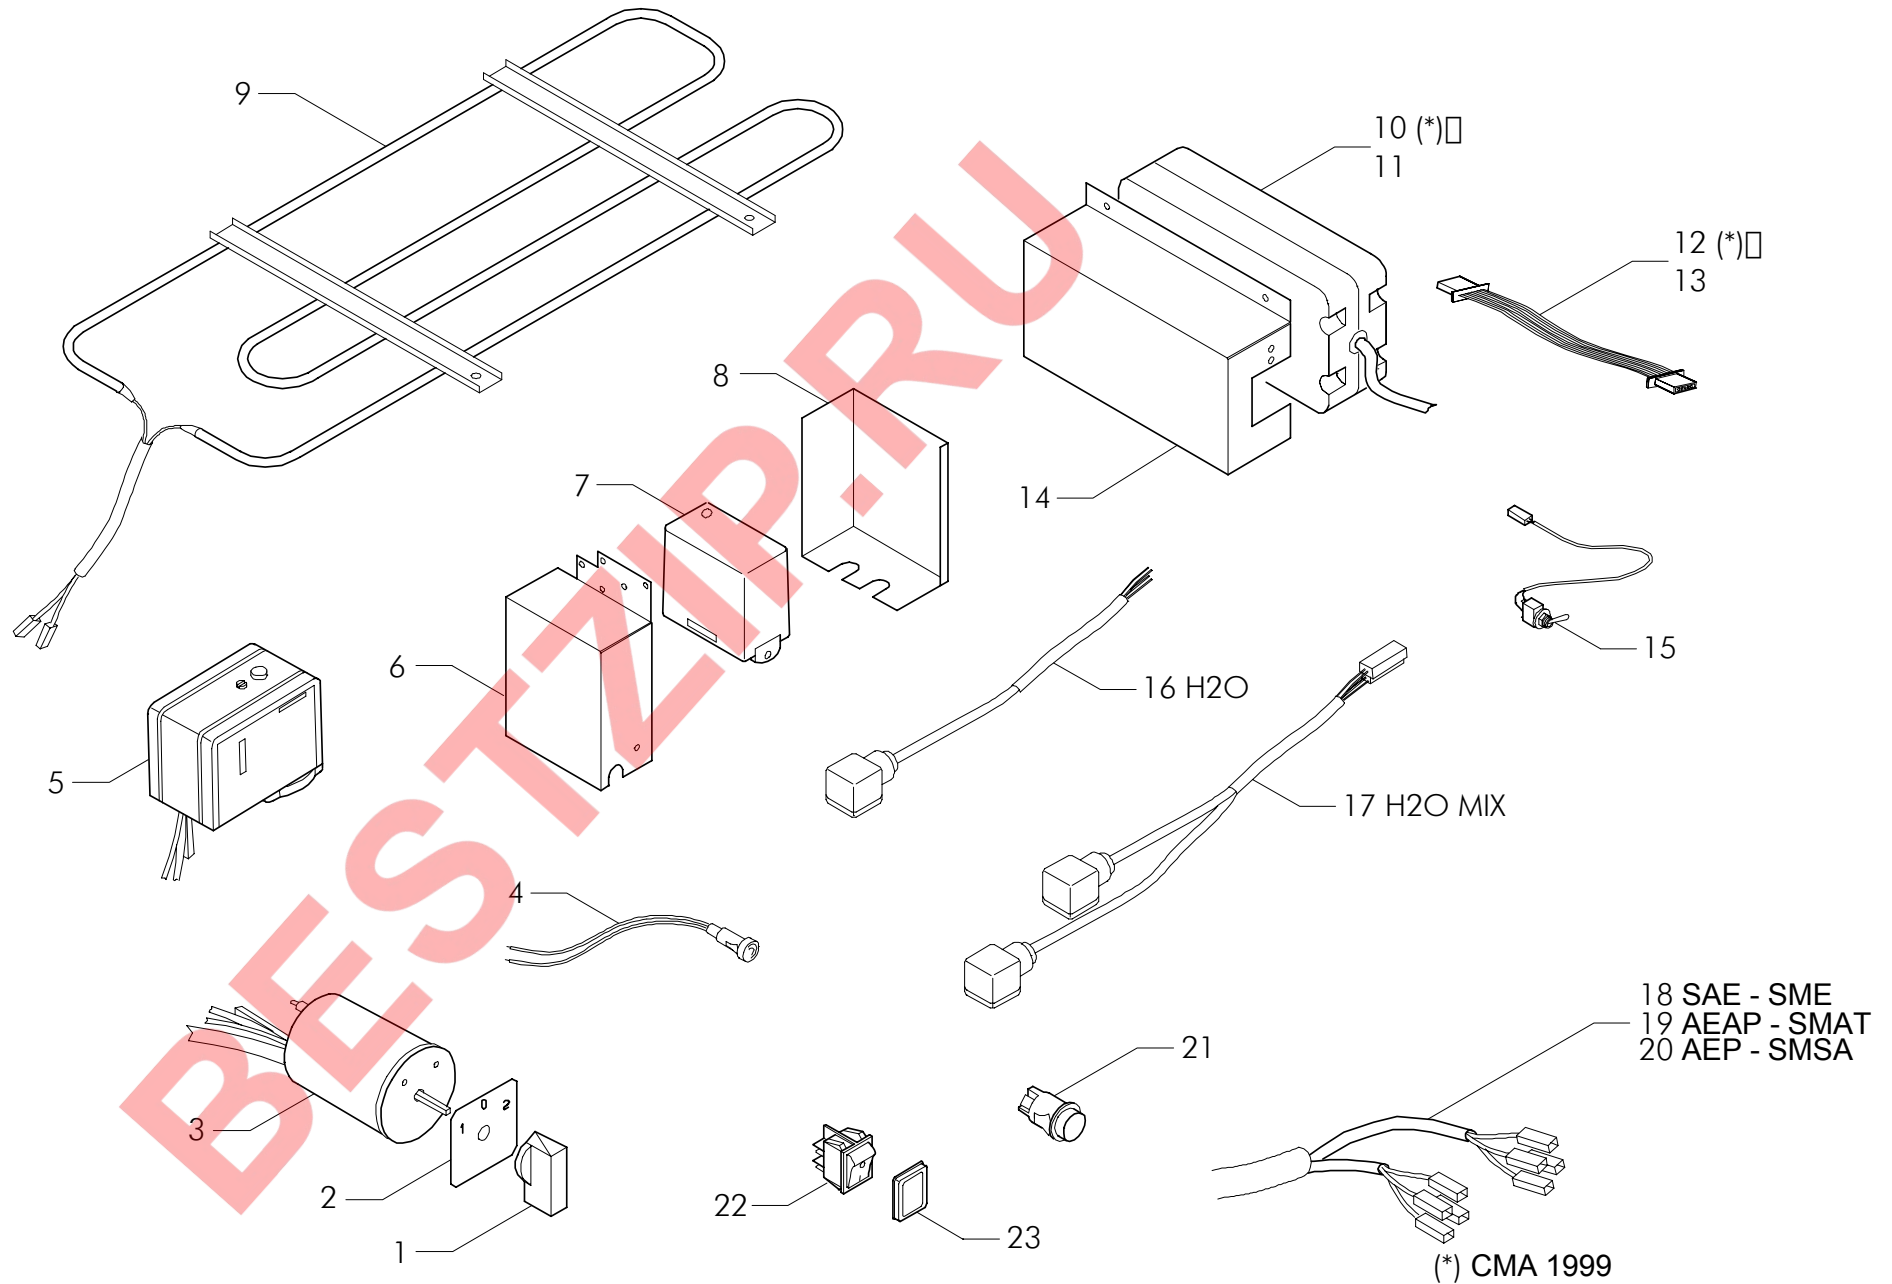

Pos	Cod.	Denominazione - IT -	Denomination - GB -	Denomination - FR -	Denomination - DE -
1	15271	MANOPOLA INTERR.GENERALE BREMAS	MAIN SWITCH HAND GRIP	MANETTE INTERR. GENERAL	HAUPTSCHALTERGRIF
2	29067	ETICHETTA ADESIVA '1-0-2'NERO PLAST.	ADHESIVE LABEL '1-0-2' BLACK PLAST.	ETIQ. ADHES. 1-0-2' NOIR PLASTIQUE	KLEBEETIKETTE '1-0-2'SCHWARZ PLAST
2	29068	ETICHETTA ADESIVA '0-1'NERO PLAST.	PLASTIC ADHESIVE PLATE 0-1 58X58	PLAQUETTE ADHESIVE 0-1 58X58	KLEBESCHILD 0-1 58X58
3	18103	COMMUTATORE BREMAS A25.2 SCH.0408	COMMUTATOR BREMAS A25.2	COMMUTATEUR BREMAS A25.2	UMSCHALTER BREMAS A25.2
3	18104	COMMUTATORE BREMAS A20.12 CS0177412	COMMUTATOR BREMAS A20.12	COMMUTATEUR BREMAS A20.12	UMSCHLATER BREMAS A20.12
3	18105	COMMUTATORE BREMAS A32.12 CS0257412	COMMUTATOR BREMAS A32.12	COMMUTATEUR BREMAS A32.12	UMSCHALTER BREMAS A32.12
3	18200	INTERRUTTORE BREMAS A20.02 CA0170002	BREMAS SWITCH A20.02	INTERRUPTEUR BREMAS A20.02	BREMAS SCHALTER A20.02
3	18201	INTERRUTTORE BREMAS A20.03 CA0170003	BREMAS SWITCH A20.02	INTERRUPTEUR BREMAS A20.03	BREMAS SCHALTER A20.03
3	18202	INTERRUTTORE BREMAS A25.03	BRAMAS SWITCH A25.03	INTERRUPTEUR BREMAS A25.03	BREMAS SCHALTER A25.03
3	18203	INTERRUTTORE BREMAS A25.02	BRAMAS SWITCH A25.02	INTERRUPTEUR BREMAS A25.02	BREMAS SCHALTER A25.02
3	18205	INTERRUTTORE BREMAS A20.04 CA0170004	BREMAS SWITCH A20.04 CA0170004	INTERRUPTEUR BREMAS A20.04 CA0170004	BREMAS SCHALTER A20.04
3	18206	INTERRUTTORE BREMAS A32.02 CA0250002	BREMAS SWITCH A32.02	INTERRUPTEUR BREMAS A32.02	BREMAS SCHALTER A32.02
3	18207	INTERRUTTORE BREMAS A32.03 CA0250003	BREMAS SWITCH A32.03	INTERRUPTEUR BREMAS A32.03	BREMAS SCHALTER A32.03
3	18208	INTERRUTTORE BREMAS A32.04 CA0250004	BREMAS SWITCH A32.04	INTERRUPTEUR BREMAS A32.04	BREMAS SCHALTER A32.04
4	21010	LAMPADA SPIA VERDE 110V CAVI L=645	GREEN WARNING LIGHT 110V 32	LAMPE TEMOIN VERTE 110V	GRUNE KONTROLLAMPE 110V 32
4	21011	LAMPADA SPIA VERDE 220V 332247030T	220V 332247030T GREEN INDICATOR LIG	AMPOULE TEMOIN VERT 220V 332247030T	KONTROLLEUCHTE GRÜN 220V 332247030T
4	21012	LAMPADA SPIA VERDE 380V	GREEN WARNING LIGHT 380V	LAMPE TEMOIN VERTE 380V	GRUNE KONTROLLAMPE 380V
5	20150	PRESSOSTATO SECCO SIRAI P302/6	SIRAI P302/6 DRY PRESSURE SWITCH	PRESSOSTAT SEC SIRAI P302/6	TROCKENDRUCKWÄCHTER SIRAI P302/6
6	78200	SUPPORTO AEA RL30 X TUTTI I TELAI	AWR BEARING RL30XALL MODUL.FRAMES	SUPPORT REA RL30 POUR TOUS CHASSIS	AWF HALTER RL30XFUR ALLE MOD.RAHMEN
7	18080001	REGOLATORE LIVELLO RL30/T.O.220/240V	LEVEL CONTROL RL30/T.O.220/240V	CONTROLE NIVEAU RL30/T.O.220/240V	WASSERNIVEAUREGLER RL30/TO 220/240V
7	18081001	REGOLATORE LIVELLO RL30/TIMEOUT 120V	LEVEL CONTROL RL30/TIMEOUT 120V	CONTROLE NIVEAU RL30/TIMEOUT 120V	WASSERNIVEAUREGLER RL30/TO 120V
8	77691F	PROTEZIONE CENTRALINA RL30	RL30 GEARCASE PROTECTION	PROTECTION RL30	SCHUTZGITTER RL30
9	17020	RESISTENZA 2GR 120V 200W	HEATING ELEMENT 2GR 120V 200W	RESISTANCE 2GR 120V 200W	WIDERSTAND 2GR 120V 200W
9	17022	RESISTENZA 2GR 230V 200W	HEATING ELEMENT 2GR 230V 200W	RESISTANCE 2GR 230V 200W	WIDERSTAND 2GR 230V 200W
9	170225	RESISTENZA 3GR 120V 250W	HEATING ELEMENT 3GR 120V 250W	RESISTANCE 3GR 120V 250W	WIDERSTAND 3GR 120V 250W
9	17023	RESISTENZA 3GR 230V 250W	HEATING ELEMENT 3GR 230V 250W	RESISTANCE 3GR 230V 250W	WIDERSTAND 3GR 230V 250
9	17024	RESISTENZA 4GR 230V 300W SCTE	HEATING ELEMENT 4GR 230V 300W	RESISTANCE 4GR 230V 300W	HEIZKORPER 4GR 230V 300W
10	18090016	CENTRALINA 1>3GR UL ES 230V DOS S	CONTROL UNIT 1>3GR UL ES 230V	CENTR.1>3GR UL ES 230V DOS S	EINHEIT 1>3GR UL ES 230V DOS S
10	18090017	CENTRALINA 1>3GR UL ES 120V DOS S	CONTROL UNIT 1>3GR UL ES 120V DOS S	CENTR.1>3GR UL ES 120V DOS S	EINHEIT 1>3GR UL ES 120V DOS S
10	18090028	CENTRALINA 4GR UL DV/6D 230V DOS S4	CONTROL UNIT 4GR UL ES 230V DOS S4	CENTR.4GR UL ES 230V DOS S4	EINHEIT 4GR UL ES 230V DOS S4
10	18090029	CENTRALINA 4GR UL DV/6D 120V DOS S4	CONTROL UNIT 4GR UL ES 120V DOS S4	CENTR.4GR UL ES 120V DOS S4	EINHEIT 4GR UL ES 120V DOS S4
11	18077	CENTRALINA 4GR UL 220V 951438	GEARCASE MICROP.4GR 220V 950878	CENTRALE MICROP.4GR 220V 950878	MIKROP.STEUERUNG 4GR 220V 950878
11	18078	CENTRALINA 1/2/3GR UL 110V 951408	GEARCASE MICROP.U.L.110V 951408	CENTRALE MICROP. U.L.110V 951408	MIKROP.STEUERUNG U.L.110V 951408
11	18079	CENTRALINA 1/2/3GR UL 220V 951412	GEARCASE MICROP. U.L. 220V 951412	CENTRALE MICROP. U.L. 220V 951412	MIKROP.STEUERUNG U.L.220V 951412
12	22627	CAVO PULSANTIERA 10 POLI 80CM	80 CM CABLE FOR P.BUTTON PANEL	CABLE CLAVIER 10 POLES 80 CM	KABEL BEDIENBL. 10 POLIG 80CM
12	22628	CAVO PULSANTIERA 10 POLI 140CM	140 CM CABLE FOR P.BUTTON PANEL	CABLE CLAVIER 10 POLES 140 CM	KABEL BEDIENBL. 10 POLIG 140CM
13	22608	CAVO PULSANTIERA 2C F. CM90 892909	TOUCH PAD CABLE 2C F.CM80 891857	CABLE CLAVIER A TOUCHES 2C F.CM80	KABEL DER DRUCKKNOPFTAFEL 2CF CM80
13	22609	CAVO PULSANTIERA 2C F. CM140 891859	TOUCH PAD CABLE 2C F. CM140 891859	CABLE CLAVIER A TOUCHES 2C F. CM140	KABEL DER DRUCKKNOPFTAFEL 2CF CM140