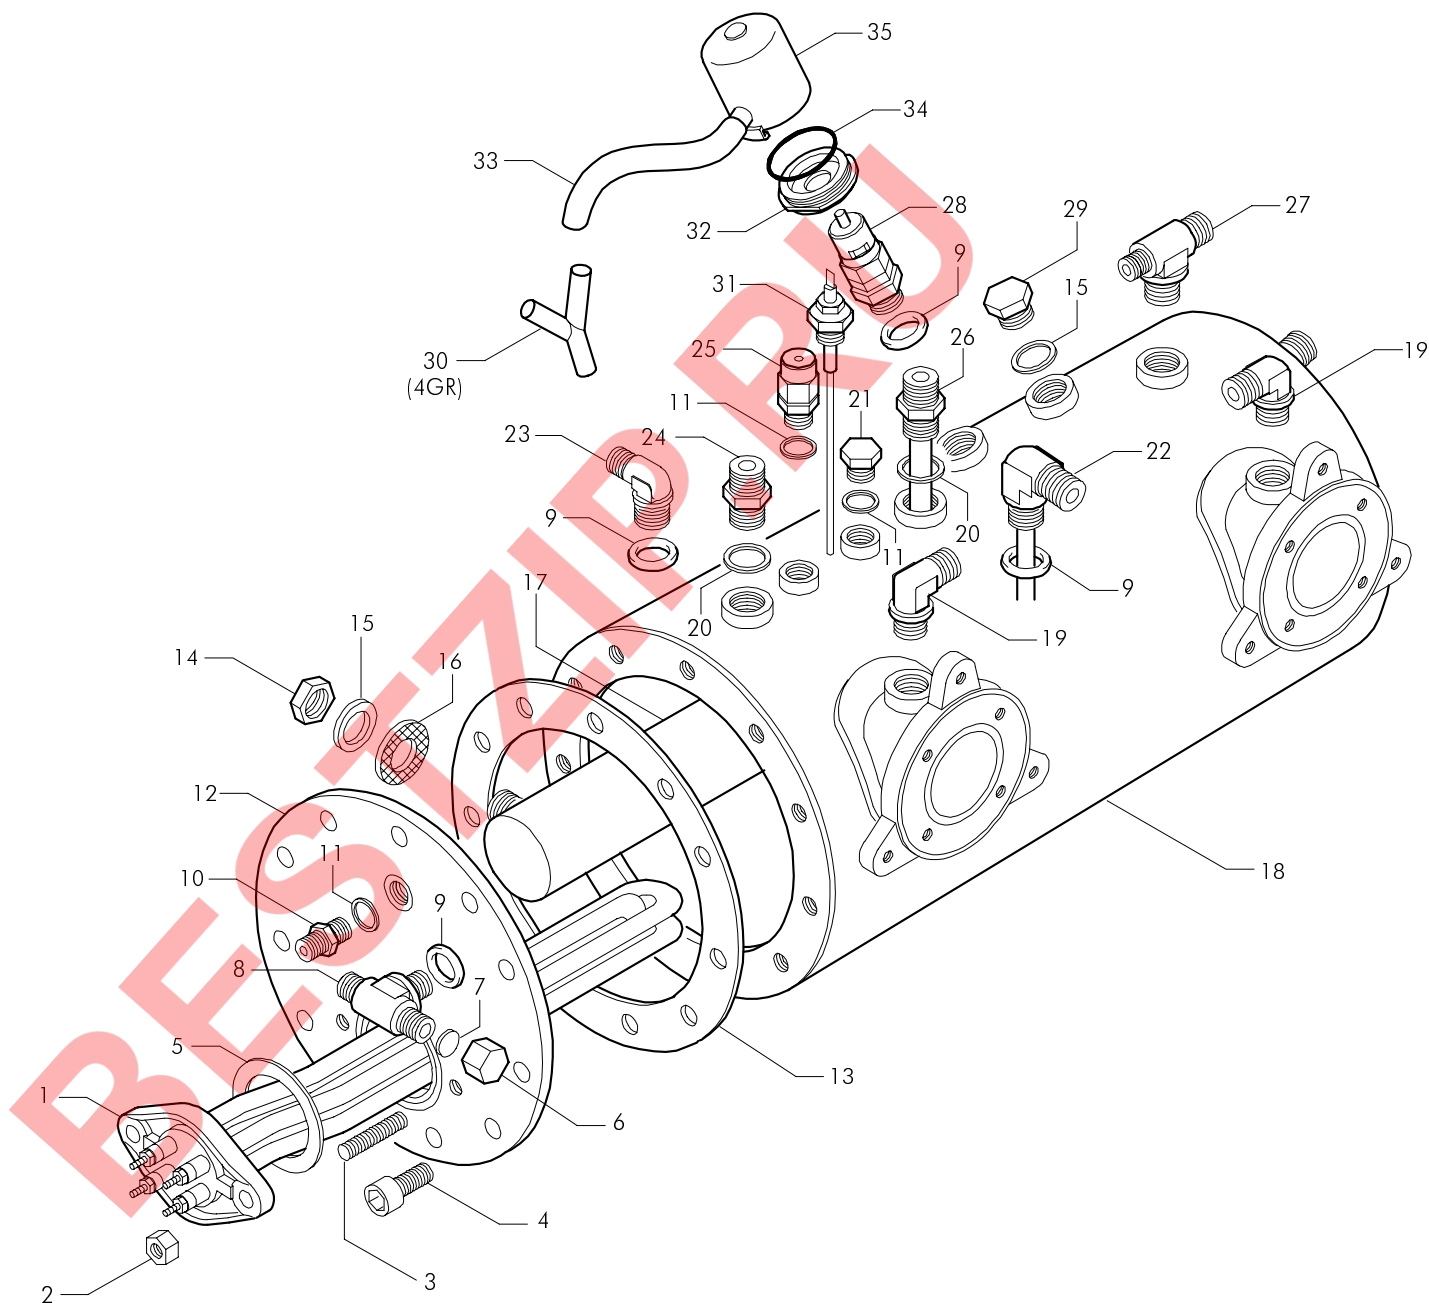

Pos	Cod.	Denominazione - IT -	Denomination - GB -	Denomination - FR -	Denomination - DE -
18	62142	CALDAIA 2GR ER AEA - CARTUCCIA	BOILER 2GR DISTRIBUTION A.W.R.	CHAUDIERE 2GR DEBIT R.E.A.	KESSEL 2GR AUSGABE A.W.F.
18	62144	CALDAIA 2GR ER CART + 3/8 AEA	BOILER 2GR DISTRIBUTION+3/8 A.W.R.	CHAUDIERE 2GR DEBIT+3/8 R.E.A.	KESSEL 2GR AUSGABE + 3/8 A.W.F.
18	62145	CALDAIA 2GR CARTUCCIA OVE	BOILER 2GR DISTRIBUTION - OVE	CHAUDIERE 2GR DEBIT - OVE	KESSEL 2GR AUSGABE - OVE
18	62223	CALDAIA 2GR ER CART + 1TR AEA	BOILER 2GR DIST.+1BULK UNIT A.W.R.	CHAUDIERE 2GR DEBIT+1 THERMO R.E.A.	KESSEL 2GR AUSGABE+1BRUHGRUPPE AWF
18	62225	CALDAIA 2GR CARTUCCIA + 1TR OVE	BOILER 2GR DIST. + 1 BULK UNIT OVE	CHAUDIERE 2GR DIST.+1 THERMO R. OVE	KESSEL 2GR AUSGABE + 1 BRUHGRUPPE
18	62251	CALDAIA 3GR ER CART AEA	BOILER 3GR DISTRIBUTION - A.W.R.	CHAUDIERE 3GR DEBIT - R.E.A.	KESSEL 3GR AUSGABE - A.W.F.
18	62253	CALDAIA 3GR ER CART + 3/8 AEA	BOILER 3GR DIST. A.W.R. 2V+3/8	CHAUDIERE 3GR DEBIT R.E.A. 2V+3/8	KESSEL 3GR AUSGABE A.W.F. 2V+3/8
18	62255	CALDAIA 3GR CARTUCCIA OVE	BOILER 3GR DISTRIBUTION - OVE	CHAUDIERE 3GR DEBIT - OVE	KESSEL 3GR AUSGABE - OVE
18	62301	CALDAIA 3GR ER CART + 1TR AEA	BOILER 3GR DIST.+1BULK UNIT A.W.R.	CHAUDIERE 3GR DEBIT+1THERMO R.E.A.	KESSEL 3GR AUSGABE+1BRUHGRUPPE AWF
18	62303	CALDAIA 3GR CARTUCCIA + 1TR OVE	BOILER 3GR DIST.+1 BULK UNIT OVE	CHAUDIERE 3GR DEBIT+1 THERMO OVE	KESSEL 3GR AUSGABE + 1 BRUHGRUPPE
18	62321	CALDAIA 3GR ER CART + 2TR AEA	BOILER 3GR DIST.+2 BULK UNITS A.W.R	CHAUDIERE 3GR DEBIT+2 THERMO R.E.A.	KESSEL 3GR AUSGABE +2 BRUHGR. A.W.F
18	62323	CALDAIA 3GR CARTUCCIA + 2TR OVE	BOILER 3GR DIST.+2 BULK UNITS OVE	CHAUDIERE 3GR DEBIT+2 THERMO R. OVE	KESSEL 3GR AUSGABE + 2BRUHGR. OVE
18	62357	CALDAIA 4GR ER CART.+3/8 AEA	BOILER 4GR 2V - AUT.WATER REFILL	CHAUDIERE 4GR 2V - REM.EAU AUT.	KESSEL 4GR 2V - AUT.WASSERFULLUNG
18	62358001	CALDAIA 4GR CARTUCCIA OVE	BOILER 4GR DISTRIBUTION OVE	CHAUDIERE 4GR DEBIT OVE	KESSEL 4GR AUSGABE OVE
18	62391	CALDAIA 4GR ER CART + 1TR AEA	BOILER 4GR DIST.+1 BULK U. A.W.R.	CHAUDIERE 4GR DEBIT+1 THERMO R.E.A.	KESSEL 4GR AUSGABE + 1BRUHGR. A.W.F
18	62393	CALDAIA 4GR ER CART + 2TR AEA	BOILER 4GR DIST.+2 BULK U. A.W.R.	CHAUDIERE 4GR DEBIT+2 THERMO R.E.A.	KESSEL 4GR AUSGABE + 2BRUHGR. A.W.F
19	43052	RACCORDO "L" 3/8	CONNECTOR 'L' 3/8	RACCORD 'L' 3/8	ANSCHLUSS 'L' 3/8
20	12154	GUARNIZIONE CU 3/8 22X17X1.5	3/8 22X17X1.5 COPPER SEAL	JOINT CUIVRE 3/8 22X17X1.5	KUPFERDICHTUNG 3/8 22X17X1.5
21	25780	TAPPO MASCHIO OTTONE 1/4	BRASS MALE CAP 1/4	BOUCHON MALE LAITON 1/4	MESSING-STOPFEN 1/4
22	52000119	TBS.D-10 L.125 PESCANTE "L" A 50/A	D-10 125 L PIPE CUPWARMER AT 50/A	TUYAU D-10 L.125 POUR ASPIRATION "L"	ROHR D.10 L.125 A 50/A
23	43052	RACCORDO "L" 3/8	CONNECTOR 'L' 3/8	RACCORD 'L' 3/8	ANSCHLUSS 'L' 3/8
24	25687	RACCORDO 3/8X3/8 GAS	3/8X3/8 GAS FITTING	RACCORD 3/8X3/8 GAZ	ANSCHLUSS 3/8X3/8 GAS
25	56150	VALVOLA ANTIRISUCCHIO V.A.R.	ANTI-EDDY VALVE V.A.R.	SOUPAPE ANTI-DEPRESSION V.A.R.	VENTIL UNTERDRUCKFREI V.A.R.
26	52000118	TBS.D-10 L.130 AL - ER A 50 PESCANTE	TUBE D-10 L.100 AL A50	TUYAU D-10 L.100 AL A50	ROHR D-10 L.100 AL A50
27	43033	RACCORDO "T" 3/8X3/8X1/4	3/8X3/8X1/4 T FITTING	RACCORD "T" 3/8X3/8X1/4	ANSCHLUSS 3/8X3/8X1/4 T
28	20352	VALVOLA DI SICUREZZA CE +SIG.	ATISAE+SIG. SAFETY VALVE	VANNE DE SECURITE ATISAE+JOINT	SICHERHEITSVENTIL ATISAE+SIEGEL CMA
28	20356	VALVOLA DI SICUREZZA ISPESL+SIGILLO	ISPESL+SEAL SAFETY VALVE	VANNE DE SECURITE ISPESL+JOINT	SICHERHEITSVENTIL ISPESL+SIGILLO
29	25785	TAPPO MASCHIO 3/8	MALE CAP 3/8	BOUCHON MALE 3/8	STOPFEN 3/8
30	15422010	RACCORDO "Y" POLIPROPILENE D-10	"Y" POLIPROPILENE FITTING	RACCORD "Y" POLIPROPILENE	ANSCHLUSS "Y" POLIPROPILENE
31	20251	SONDA LIVELLO TL 10/B L125 908600	TL 10/B L125 900000 LEVEL PROBE	JAUGE TL 10/B L125 900000	PEGELFÜHLER TL 10/B L125 900000
32	15006001	FLANGIA GRIGOLY VALVOLA SIC.	FLANGE GRIVORY VALVE	JOINT GRIVORY VANNE	FLANSCH GRIVORY VENTIL
33	15478002	TUBO SILICONE 8X11 L.70CM	SILICONE TUBE 8X11 L.70CM	TUYAU SILICONE 8X11 L.70CM	SILIKONROHR 8X11 L.70CM
34	12300000	GUARNIZIONE OR 3156 VITON X PISTONI	O RING VITON	JOINT OR VITON	OR DICHTUNG VITON
35	56009980	ASSIEME PROTEZIONE VALVOLE SICUREZZA	UNIT PROTECTION VALVE	ENSEMBLE PROTECTION VANNE	SATZ-SCHUTZGITTER VENTIL