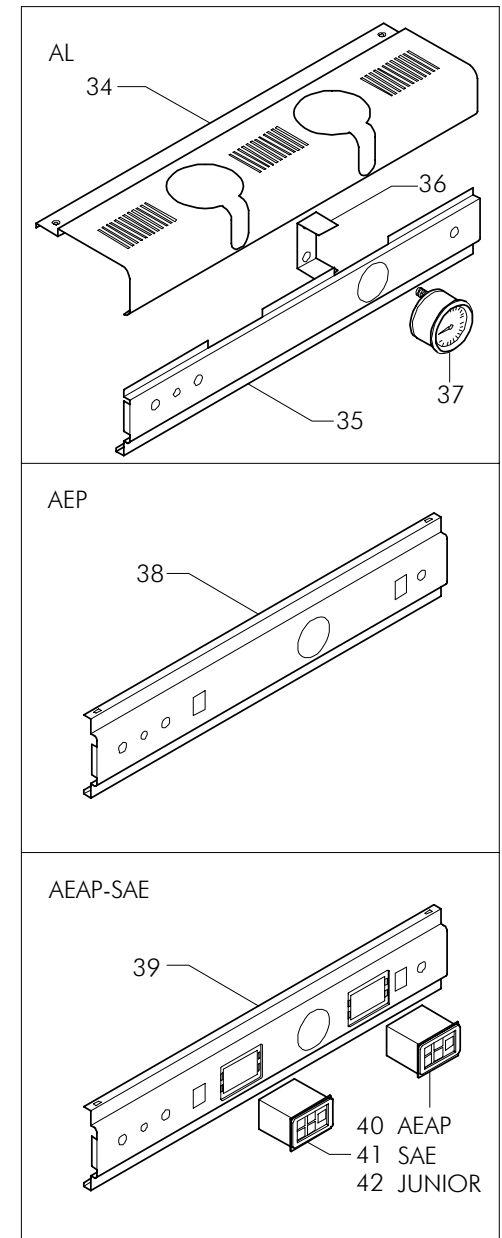

Pos	Cod.	Denominazione - IT -	Denomination - GB -	Denomination - FR -	Denomination - DE -
33	77741	GUIDA DESTRA-SINISTRA BACINELLA X TELAI	R-L BASIN GUIDE FOR FRAMES	GUIDE DX-SX CUVE X CHASSIS	FÜHRUNG RECHTS-LINKS SCHALE FÜR RAH
34	72700	COPRIGRUPPO AL/1 ARGENTA INOX LUC.	S.STEEL GROUP-COVER AL/1 ARGENTA	COUVRE-GROUPE INOX AL/1 ARGENTA	STAHL/GRUPPENDECKEL AL/1 ARGENTA
34	72701	COPRIGRUPPO AL/2 ARGENTA INOX LUC.	S.STEEL GROUP-COVER AL/2 ARGENTA	COUVRE-GROUPE INOX AL/2 ARGENTA	STAHL/GRUPPENDECKEL AL/2 ARGENTA
34	72702	COPRIGRUPPO AL/3 ARGENTA INOX LUC.	S.STEEL GROUP-COVER AL/3 ARGENTA	COUVRE-GROUPE INOX AL/3 ARGENTA	STAHL/GRUPPENDECKEL AL/3 ARGENTA
34	72703	COPRIGRUPPO AL/4 ARGENTA INOX LUC.	S.STEEL GROUP-COVER AL/4 ARGENTA	COUVRE-GROUPE INOX AL/4 ARGENTA	STAHL/GRUPPENDECKEL AL/4 ARGENTA
35	70706	FRONT .AL/1 ARG.NERO/LUC	FRONT PANEL AL/1 BLACK	PANNEAU FRONTAL AL/1 NOIR	STIRNTAFEL AL/1 SCHWARZ
35	70710	FRONT .AL/2 ARG.NERO LUCIDO	FRONT PANEL AL/2 BLACK	PANNEAU FRONTAL AL/2 NOIR	STIRNTAFEL AL/2 SCHWARZ
35	70724001	FRONT .AL/3 ARG.NERO/LUC	FRONT PANEL AL/3 BLACK	PANNEAU FRONTAL AL/3 NOIR	STIRNTAFEL AL/3 SCHWARZ
35	70734001	FRONT .AL/4 ARG.NERO/LUC	FRONT PANEL AL/4 BLACK	PANNEAU FRONTAL AL/4 NOIR	STIRNTAFEL AL/4 SCHWARZ
36	60115	SUPPORTO MANOMETRO AL	GAUGE SUPPORT - AL	SUPPORT MANOMETRE - AL	MANOMETERHALTER - AL
37	21101	MANOMETRO 3 ATM "B" INOX	STEEL PRESSURE GAUGE 3 ATM "B"	MANOMETRE INOX 3 ATM "B"	STAHLMANOMETER 3 ATM "B"
38	70746	FRONT .AEP/1 ARG.NERO LUCIDO	FRONT PANEL AEP/1 BLACK	PANNEAU FRONTAL AEP/1 NOIR	STIRNTAFEL AEP/1 SCHWARZ
38	70755A	FRONT .AEP/2 ARG.NERO LUCIDO	FRONT PANEL AEP/2 BLACK	PANNEAU FRONTAL AEP/2 NOIR	STIRNTAFEL AEP/2 SCHWARZ
38	70755B	FRONT .AEP/2 ARG.NERO LUCIDO SCTZ	FRONT PANEL AEP/2 X CW BLACK	PANNEAU FRONTAL AEP/2 X CT NOIR	STIRNTAFEL AEP/2 X TW SCHWARZ
38	70765002	FRONT .AEP/3 ARG.NERO LUCIDO	FRONT PANEL AEP/3 BLACK	PANNEAU FRONTAL AEP/3 NOIR	STIRNTAFEL AEP/3 SCHWARZ
38	70770002	FRONT .AEP/3 ARG.NERO LUC SCTV	FRONT PANEL AEP/3 X CW BLACK	PANNEAU FRONTAL AEP/3 X CT NOIR	STIRNTAFEL AEP/3 X TW SCHWARZ
38	70775002	FRONT .AEP/4 ARG.NERO LUCIDO	FRONT PANEL AEP/4 BLACK	PANNEAU FRONTAL AEP/4 NOIR	STIRNTAFEL AEP/4 SCHWARZ
38	70780002	FRONT .AEP/4 ARG.NERO/LUC SCTV	FRONT PANEL AEP/4 X CW BLACK	PANNEAU FRONTAL AEP/4 X CT NOIR	STIRNTAFEL AEP/4 X TW SCHWARZ
38	70783A	FRONT .AEP/JUN ARG.NERO/LUC	FRONT PANEL AEP/J BLACK	PANNEAU FRONTAL AEP/J NOIR	STIRNTAFEL AEP/J SCHWARZ
39	70795	FRONT .AEAP/SAE 1GR ARG.NERO LUC	FRONT PANEL AEAP-SAE/1 BLACK	PANNEAU FRONTAL AEAP-SAE/1 NOIR	STIRNTAFEL AEAP-SAE/1 SCHWARZ
39	70805	FRONT .AEAP/SAE 2GR ARG.NERO LUC	FRONT PANEL AEAP-SAE/2 BLACK	PANNEAU FRONTAL AEAP-SAE/2 NOIR	STIRNTAFEL AEAP-SAE/2 SCHWARZ
39	70815002	FRONT .AEAP/SAE 3GR ARG.NERO LUC	FRONT PANEL AEAP-SAE/3 BLACK	PANNEAU FRONTAL AEAP-SAE/3 NOIR	STIRNTAFEL AEAP-SAE/3 SCHWARZ
39	70819002	FRONT .AEAP/SAE 3GR ARG.NERO L. SCTV	FRONT PANEL AEAP-SAE/3 X CW BLACK	PANNEAU FRONTAL AEAP/3 X CW NOIR	STIRNTAFEL AEAP-SAE/3 X TW SCHWARZ
39	70825002	FRONT .AEAP-SAE/4 ARG.NERO LUCIDO	FRONT PANEL AEAP-SAE/4 BLACK	PANNEAU FRONTAL AEAP-SAE/4 NOIR	STIRNTAFEL AEAP-SAE/4 SCHWARZ
39	70830002	FRONT .AEAP-SAE/4 ARG.NERO LUC SCTV	FRONT PANEL AEAP-SAE/4 X CW BLACK	PANNEAU FRONTAL AEAP-SAE/4 X CT NOIR	STIRNTAFEL AEAP-SAE/4 SCHWARZ
39	708330	FRONT .AEAP/SAE JUN ARG.NERO/LUCIDO	FRONT PANEL AEAP-SAE/J BLACK	PANNEAU FRONTAL AEAP-SAE/J NOIR	STIRNTAFEL AEAP-SAE/J SCHWARZ
40	21274	TIMER 220/240V AEA 97 922051	TIMER 220/240V	TIMER 220/240V	TIMER 220/240V
40	21275	TIMER 110/120V MOD.97 CON AEA CMA	TIMER 110/120V	TIMER 110/120V	TIMER 110/120V
41	18077	CENTRALINA 4GR UL 220V 951438	GEARCASE MICROP.4GR 220V 950878	CENTRALE MICROP.4GR 220V 950878	MIKROP. STEUERUNG 4GR 220V 950878
42	18365	PULS. TH SAE JUN 220V 951735 *97	TOUCH PAD "TH" SAE JUN 220V 951605	CLAVIER "TH" SAE JUN 220V 951605	DRUCKKNOPFTAFEL "TH" SAE JUN 220V
42	18366	PULS. TH SAE JUN 110V 951736 *97	TOUCH PAD "TH" SAE JUN 110V 951637	CLAVIER "TH" SAE JUN 110V 951637	DRUCKKNOPFTAFEL "TH" SAE JUN 110V