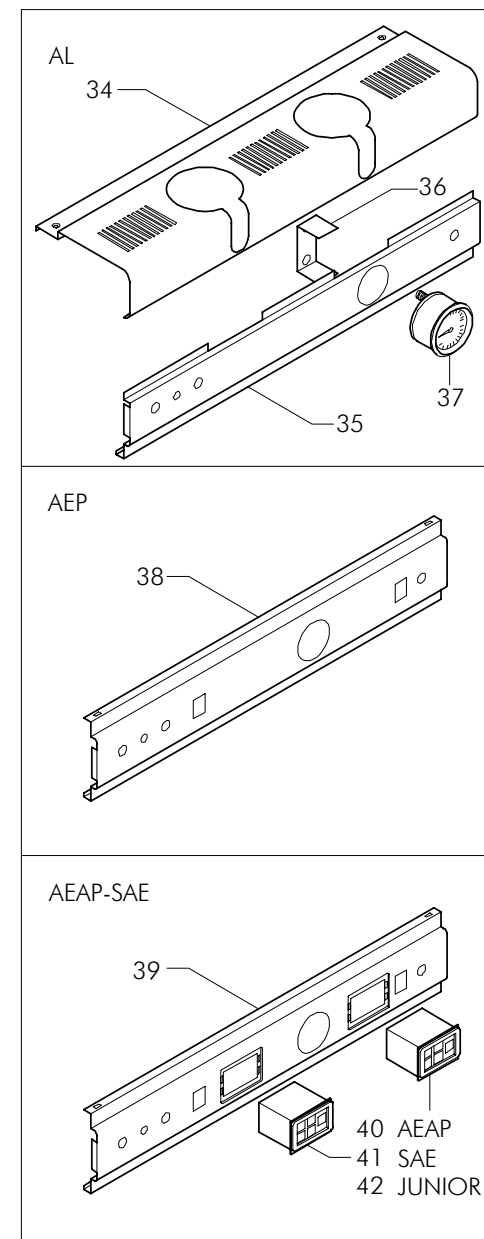

Pos	Cod.	Denominazione - IT -	Denomination - GB -	Denomination - FR -	Denomination - DE -
13	775723	PROF. FRONT. 3GR RAME ARGENTA	SURROUND X PANEL 3GR ARGENTA COPPER	PROFILSX PANNEAU 3GR ARGENTA CUIVRE	PROFIL X TAFEL 3GR ARGENTA KUPFER
13	775733	PROF. FRONT. 4GR RAME ARGENTA	SURROUND X PANEL 4GR ARGENTA COPPER	PROFILSX PANNEAU 4GR ARGENTA CUIVRE	PROFIL X TAFEL 4GR ARGENTA KUPFER
13	775743	PROF. FRONT. JUN. RAME ARGENTA	SURROUND X PANEL JUN ARGENTA COPPER	PROFILSX PANNEAU JUN ARGENTA CUIVRE	PROFIL X TAFEL JUN ARGENTA KUPFER
14	15265	MANOPOLA RUBINETTO VAPORE	STEAM TAP KNOB	POIGNEE ROBINET VAPEUR	DAMPFHAHNGRIFF
15	15264	MANOPOLA RUBINETTO H2O	WATER TAP KNOB	POIGNEE ROBINET EAU	WASSERHAHNGRIFF
16	60110	SUPPORTO MANOMETRO ER	GAUGE SUPPORT - DISTRIBUTION	SUPPORT MANOMETRE - DEBIT	MANOMETERHALTER - AUSGABE
17	21104	MANOMETRO D. SCALA "A" OTTONE	PRESSURE GAUGE D 'A' - BRASS	MANOMETRE 'A' - ASTORIA LAITON	MANOMETER 'A' - ASTORIA MESSING
18	73142	FIANCO DX ARGENTA OTTONE	RIGHT SIDE PANEL ARGENTA BRASS	COTE DROIT ARGENTA LAITON	RECHTE SEITE ARGENTA MESSING
19	77492	PROF. FIANCO DX ARGENTA RAME	SURROUND FOR RIGHT SIDE ARG. COPPER	PROFILS POUR COTE DROIT ARG. CUIVRE	PROFIL FUR RECHTE SEITE ARG. KUPFER
20	23100	POMELLO FISSAGGIO FIANCHETTO FE/Z	SIDE FIXING SCREW FE/Z	POMMEAU DE FIXAGE FE/Z	BEFESTIGUNGSGRIFF FE/Z
21	77845	COPRICALDAIA JUN OTTONE ARGENTA	BOILER COVER JUN. ARG. - BRASS	COUVRE-CHAUDIERE JUN. ARG. - LAITON	KESSELDECKEL JUN. ARG. - MESSING
21	77846	COPRICALDAIA 1GR ARGENTA OTTONE	BOILER COVER 1GR ARG. - BRASS	COUVRE-CHAUDIERE 1GR ARG. - LAITON	KESSELDECKEL 1GR ARG. - MESSING
21	77847	COPRICALDAIA 2GR ARGENTA OTTONE	BOILER COVER 2GR ARG. - BRASS	COUVRE-CHAUDIERE 2GR ARG. - LAITON	KESSELDECKEL 2GR ARG. - MESSING
21	77848	COPRICALDAIA 3GR ARGENTA OTTONE	BOILER COVER 3GR ARG. - BRASS	COUVRE-CHAUDIERE 3GR ARG. - LAITON	KESSELDECKEL 3GR ARG. - MESSING
21	77849	COPRICALDAIA 4GR ARGENTA OTTONE	BOILER COVER 4GR ARG. - BRASS	COUVRE-CHAUDIERE 4GR ARG. - LAITON	KESSELDECKEL 4GR ARG. - MESSING
22	21200	SEGNALIVELLO OVE TUV INCOLORE	LEVEL INDICATOR WINDOW OVE-TUV	INDICATEUR DE NIVEAU OVE-TUV	NIVEAUANZEIGER OVE-TUV
23	76152000	GRIGLIA INF. WNO1 INOX LUC. 316X201	LOWER GRILL 316X201 - SHINY S. STEEL	GRILLE INF. INOX 316X201	STAHL-UNTERGITTER 316X201
24	76153000	GRIGLIA INF. WNO1 INOX LUC. 456X201	LOWER GRILL 456X201 SHINY S. STEEL	GRILLE INF. INOX 456X201	STAHL-UNTERGITTER 456X201
25	76154000	GRIGLIA INF. DX WNO1 IN/LUC. 338.5X201	RIGHT LOWER GRILL - SHINY S. STEEL	GRILLE INF. DROIT INOX 338,5X201	STAHL-UNTER-RECHTEGITTER 338,5X201
25	76155000	GRIGLIA INF. SX WNO1 IN/LUC. 338.5X201	LEFT LOWER GRILL - SHINY S. STEEL	GRILLE INF. GAUCHE INOX 338,5X201	STAHL-UNTER-LINKEGITTER 338,5X201
26	76156000	GRIGLIA INF. WNO1 INOX LUC. 253X201	LOWER GRILL 253X201 - SHINY S. STEEL	GRILLE INF. INOX 253X201	STAHL-UNTERGITTER 253X201
27	76094	BACINELLA JUN INOX LUCIDO	TRAY JUN S. STEEL	CUVE JUN INOX	STAHLSCHALE JUN
27	76095	BACINELLA 1GR INOX LUCIDO	1GR GLOSSY STAINLESS STEEL	CUVE 1GR INOX BRILLANT	STAHLSCHALE 1GR
27	76096	BACINELLA 2GR INOX LUCIDO	2GR GLOSSY STAINLESS STEEL	CUVE 2GR INOX BRILLANT	STAHLSCHALE 2GR
27	76097	BACINELLA 3GR INOX LUCIDO	3GR GLOSSY STAINLESS STEEL	CUVE 3GR INOX BRILLANT	STAHLSCHALE 3GR
27	76098	BACINELLA 4GR INOX LUCIDO	4GR GLOSSY STAINLESS STEEL	CUVE 4GR INOX BRILLANT	STAHLSCHALE 4GR
28	77466	PROF. BAS. ANT. 1GR AR/WN RAME	FRONT BASE SURROUND 1GR ARG. COPPER	PROFILS BASE ANT. 1GR ARG. CUIVRE	STIRN-GRUNDPROFIL 1GR ARG. KUPFER
28	77467	PROF. BAS. ANT. 2GR AR/WN RAME	FRONT BASE SURROUND 2GR ARG. COPPER	PROFILS BASE ANT. 2GR ARG. CUIVRE	STIRN-GRUNDPROFIL 2GR ARG. KUPFER
28	77468	PROF. BAS. ANT. 3GR AR/WN RAME	FRONT BASE SURROUND 3GR ARG. COPPER	PROFILS BASE ANT. 3GR ARG. CUIVRE	STIRN-GRUNDPROFIL 3GR ARG. KUPFER
28	77469	PROF. BAS. ANT. 4GR AR/WN RAME	FRONT BASE SURROUND 4GR ARG. COPPER	PROFILS BASE ANT. 4GR ARG. CUIVRE	STIRN-GRUNDPROFIL 4GR ARG. KUPFER
28	77470	PROF. BAS. ANT. JUN. AR/WN RAME	FRONT BASE SURROUND JUN ARG. COPPER	PROFILS BASE ANT. JUN ARG. CUIVRE	STIRN-GRUNDPROFIL JUN ARG. KUPFER
29	774566	PROF. BAS. ANT. 1GR AR/WN RAME GAS	BASE SURROUND 1GR ARG. COPPER X GAS	PROFILS BASE 1GR ARG. CUIVRE X GAZ	GRUNDPROFIL 1GR ARG. KUPFER X GAS
29	774567	PROF. BAS. ANT. 2GR AR/WN RAME GAS	BASE SURROUND 2GR ARG. COPPER X GAS	PROFILS BASE 2GR ARG. CUIVRE X GAZ	GRUNDPROFIL 2GR ARG. KUPFER X GAS
29	774568	PROF. BAS. ANT. 3GR AR/WN RAME GAS	BASE SURROUND 3GR ARG. COPPER X GAS	PROFILS BASE 3GR ARG. CUIVRE X GAZ	GRUNDPROFIL 3GR ARG. KUPFER X GAS
29	774569	PROF. BAS. ANT. 4GR AR/WN RAME GAS	BASE SURROUND 4GR ARG. COPPER X GAS	PROFILS BASE 4GR ARG. CUIVRE X GAZ	GRUNDPROFIL 4GR ARG. KUPFER X GAS
30	23420	VITE TE OTTONE M6X12 NICHELATA	M6X12NICKEL-PLATED BRASS HEX. HEAD SCREW	VIS TH LAITON M6X12 NICKEL	SECHSKANTSCHRAUBE AUS MESSING M6X12
31	15486002	TAPPO FORO INTERRUPTORE	SWITCH HOLE PLUG	CAPUCHON TROU INTERRUPT.	ABDECKUNG SCHALTERLOCH
32	15315	PIEDINO REGOLAB. CROM. 435 9-15 ETL	CHROMED ADJUSTABLE FOOT 435 9-15 ETL	PIED REGLABLE CHROME 435 9-15 ETL	REGELBARER FUSS CHROM 435 9-15 ETL
32	15316	PIEDINO REGOLABILE NERO CROM. 435-PS3	ADJUS. FOOT 435-PS3 BLACK-PI3.5	PIED REGL. 435-PS3 BLACK-PI3.5	REGELBARFUSS 435-PS3 BLACK-PI3.5