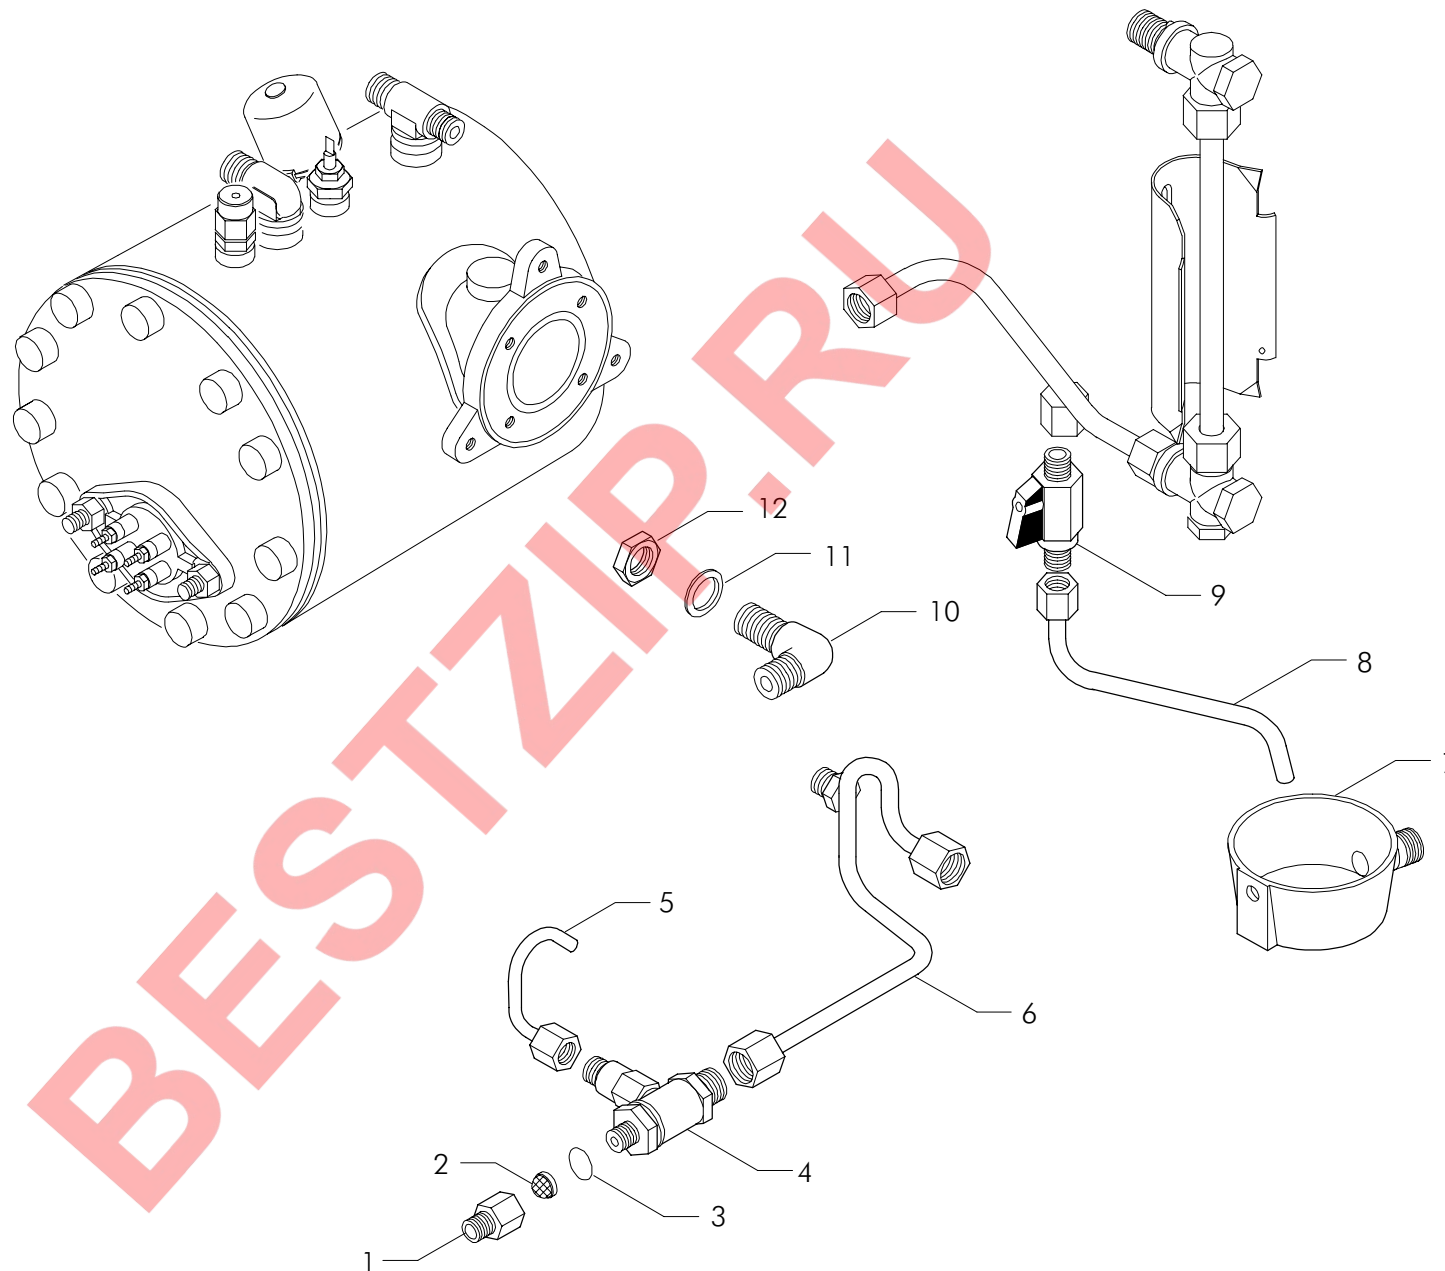

Pos	Cod.	Denominazione - IT -	Denomination - GB -	Denomination - FR -	Denomination - DE -
1	25715002	RACCORDO DRITTO 1/4F 1/4M FORO D-1.2	CONNECTOR 1/4F 1/4M D-1.2	RACCORD 1/4F 1/4M D-1.2	GERADER ANSCHLUSS 1/4F 1/4M LOCH D-1.2
2	10254	FILTRO ACCIAIO 160-200 MESH	STEEL FILTER 160-200 MESH	FILTRE EN ACIER 160-200 MESH	STAHLFILTER 160-200 MESH
3	12329	GUARNIZ. OR 2031 VITON 7.66XW1.78	O RING 2031 VITON 7.66XW1.78	JOINT OR 2031 VITON 7.66X1.78	OR DICHTUNG 2031 VITON 7.66XW1.78
4	20361	VALVOLA S.C.N.R. REGOLABILE	ADJUSTABLE S.C.N.R. VALVE	SOUPAPE S.C.N.R. REGLABLE	EINSTELLBARES VENTIL S.N.C.R.
5	52001350	TUB.D-6 L.105 2GR SAE LD 41	D-6 105 L PIPE 2GR SAE LD 41	TUYAU D-6 L.105 2GR SAE LD 41	ROHR D-6 L.105 2GR SAE LD 41
6	52000268	TUB.D-6 L.130 DV 69 PONTE	D-6 130 L PIPE DV 69	TUYAU D-6 L.130 DV 6	ROHR D. 6 L.130 DV 6
7	15502	VASCHETTA SCARICO ROTONDA D 80	ROUND DRAIN BASIN D.80MM	CUVE A VIDANGER RONDE D.80MM	RUNDE ABFLUSSCHALE D.80MM
8	52000279	TBS.D-8 L.210 DV 80 RUB.SCARICO	D-8 210 L PIPE DV 80	TUYAU D-8 L.210 DV 8	ROHR D. 8 L.210 DV 8
9	20354	VALVOLA CHIUSURA AEA	PRESSURE RELEASE TAP BULK UNIT	CLAPET FERMETURE AUT.ARRIVEE EAU	ABSPERRVENTIL X AUT.WASSERZUFUHR
10	43067	RACCORDO "L" 3/8 GASX3/8 GAS L.30	3/8 GAS X 3/8 GAS L FITTING L.30	RACCORD L 3/8 GAZX3/8 GAZ L.30	ANSCHLUSS L 3/8 GAS X 3/8 GAS L. 30
11	25651	RONDELLA OTTONE 3/8	BRASS WASHER 3/8	RONDELLE LAITON 3/8	MESSINGSCHIEBE 3/8
12	25356	CONTRODADO OTTONE 3/8	BRASS LOCK NUT 3/8	CONTRE-ECROU LAITON 3/8	MESSING-GEGENMUTTER 3/8

BESTZIPP