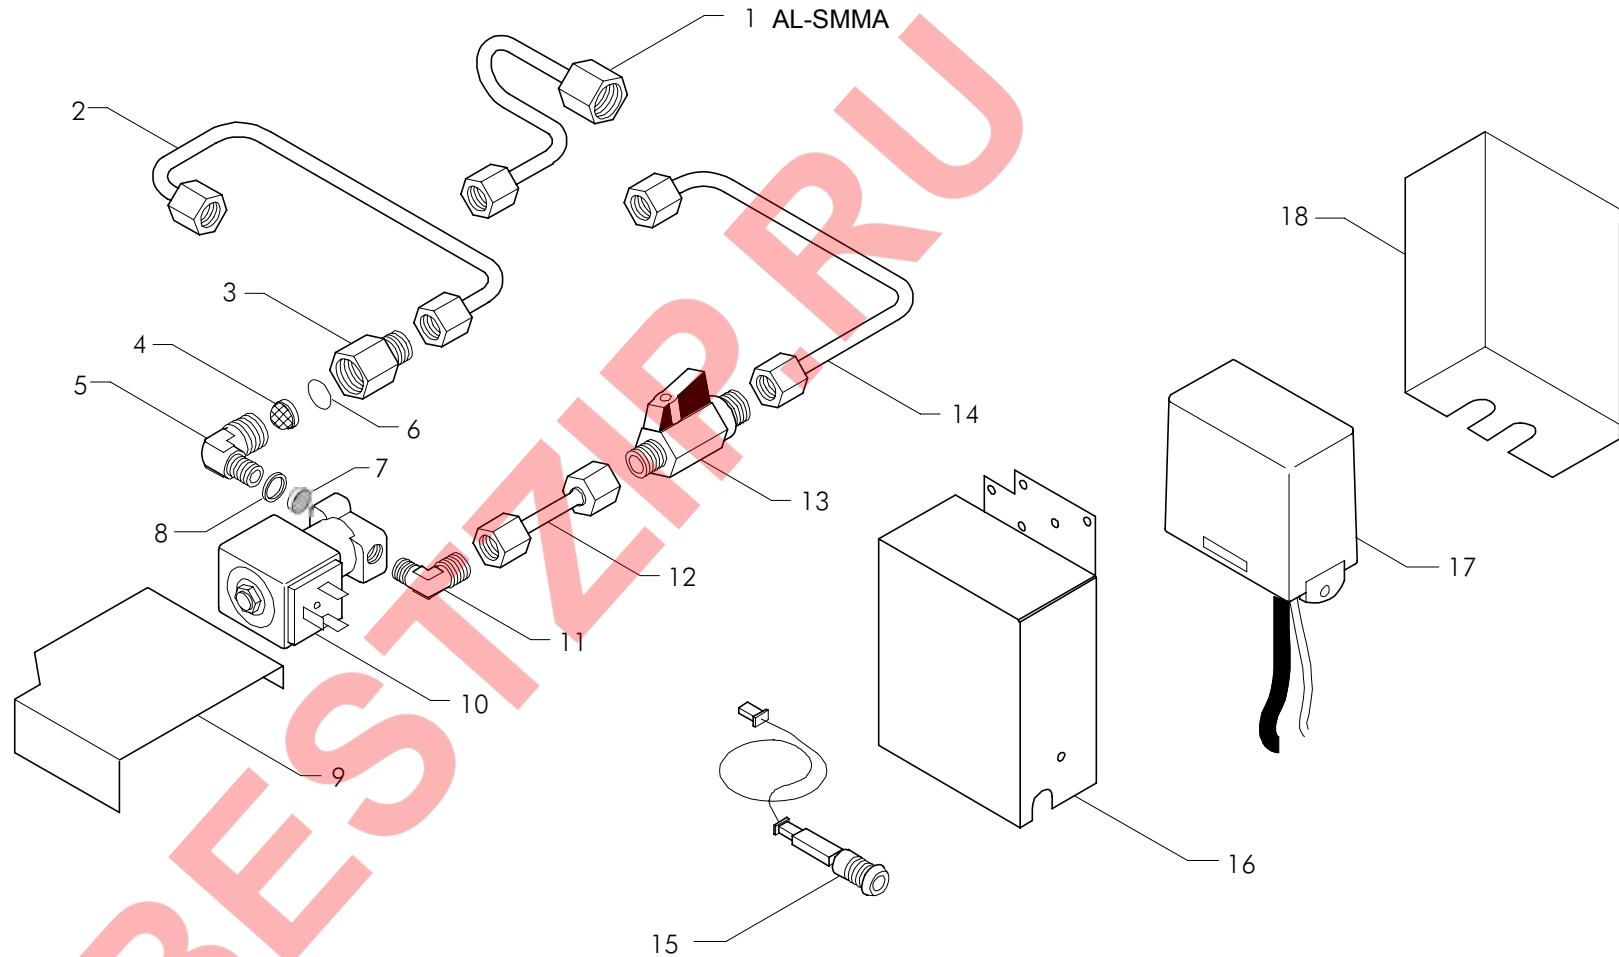

Pos	Cod.	Denominazione - IT -	Denomination - GB -	Denomination - FR -	Denomination - DE -
1	52001475	TBS.D-6 L.150 AL/2>4GR AEA AR 96	TUBE D-6 L.150	TUYAU D-6 L.150	ROHR D-6 L.150
2	52000321	TBS.D-6 L.255 DV 5/A	D-6 255 L PIPE DV 5/A	TUYAU D-6 L.255 DV 5/	ROHR D. 6 L.255 DV 5/
3	25705	RACCORDO FILTRO AEA	AUT.WATER REFILL FILTER CONNECTOR	RACCORD FILTRE REM.EAU.AUT.	FILTERFITTING AUT.WASSERFULLUNG
4	10254	FILTRO ACCIAIO 160-200 MESH	STEEL FILTER 160-200 MESH	FILTRE EN ACIER 160-200 MESH	STAHLFILTER 160-200 MESH
5	23206	RACCORDO GOM.D10 3/8X1/8CON F3	ELBOW BRASS CONNECTOR D10 3/8X1/8	RACCORD COUDE LAITON D10 3/8X1/8	MESSING FITTING D10 3/8X1/8
6	12312	GUARNIZIONE OR FILTRO AEA 10X2	O RING FOR WATER REFILL FILTER 10X2	JOINT OR FILTRE AUT.REM.EAU 10X2	OR DICHTUNG FUR WASSERFULLUNGFILTER
7	10251001	FILTRO IN ACCIAIO D-8 SP.0,3	STEEL FILTER D-8 - 0.3 THICK	FILTRE EN ACIER D-8 EP.0,3	STAHLFILTER D-8 SP.0,3
8	12155	GUARNIZIONE CU 8.5X5X1	COPPER GASKET 8.5X5X1	JOINT CU 8.5X5X1	CU DICHTUNG 8.5X5X1
9	77604	COPRIELETTOVALVOLA AEA WO/WN	AEA SOLENOID VALVE COVER	COUVRE-ELECTROVANNE AEA	ABDECKUNG ELEKTROVENTIL AEA
10	18162	ELETTRIVAL. 230V AEA VE140.2IR VDE/UL	SOL.VALVE WATER REFILL 230V PARKER	ELECTROVANNE REA 230V PARKER	ELEKTROVENTIL AWZ 230V PARKER
10	18195	ELETTRIVAL. 120V VE140.2IR VDE/UL PAR	SOLENOID VALVE SCEN 2/2 110V 60HZ	ELECTROVANNE SCEN 2/2 110V 60HZ	MAGNETVENTIL SCEN 2/2 110V 60HZ
11	23201	RACCORDO OTT.GOM.D6.2 1/4X1/8-AEA	ELBOW BRASS CONNECTOR D6.2 1/4X1/8	RACCORD COUDE LAITON D6.2 1/4X1/8	MESSING-ANSCHLUSS D6.2 1/4X1/8
12	52000202	TBS.D-6 L.65 DV 3	D-6 65 L PIPE DV 3	TUYAU D-6 L.65 DV	ROHR D. 6 L.65 DV
13	20354	VALVOLA CHIUSURA AEA	PRESSURE RELEASE TAP BULK UNIT	CLAPET FERMETURE AUT.ARRIVEE EAU	ABSPERRVENTIL X AUT.WASSERZUFUHR
14	52000205	TUB.D-6 L.230 DV 6	D-6 230 L PIPE DV 6	TUYAU D-6 L.230 DV	ROHR D. 6 L.230 DV
15	22625	CAVO 1/2GR RL30/TIMEOUT CON LED	1/2 CABLE TIMEOUT UNIT WITH LED	CABLE 1/2 GR. RL30/TIMEOUT LED	KABEL 1/2GR. RL30/TIMEOUT MIT LED
16	78200	SUPPORTO AEA RL30 X TUTTI I TELAI	AWR BEARING RL30XALL MODUL.FRAMES	SUPPORT REA RL30 POUR TOUS CHASSIS	AWF HALTER RL30XFUR ALLE MOD.RAHMEN
17	18080001	REGOLAT. LIVELLO RL30/T.O.220/240V	LEVEL CONTROL RL30/T.O.220/240V	CONTROLE NIVEAU RL30/T.O.220/240V	WASSERNIVEAUREGLER RL30/TO 220/240V
17	18081001	REGOLAT. LIVELLO RL30/TIMEOUT 120V	LEVEL CONTROL RL30/TIMEOUT 120V	CONTROLE NIVEAU RL30/TIMEOUT 120V	WASSERNIVEAUREGLER RL30/TO 120V
18	77691F	PROTEZIONE CENTRALINA RL30	RL30 GEARCASE PROTECTION FOR SUPP.	PROTECTION RL30	SCHUTZGITTER RL30