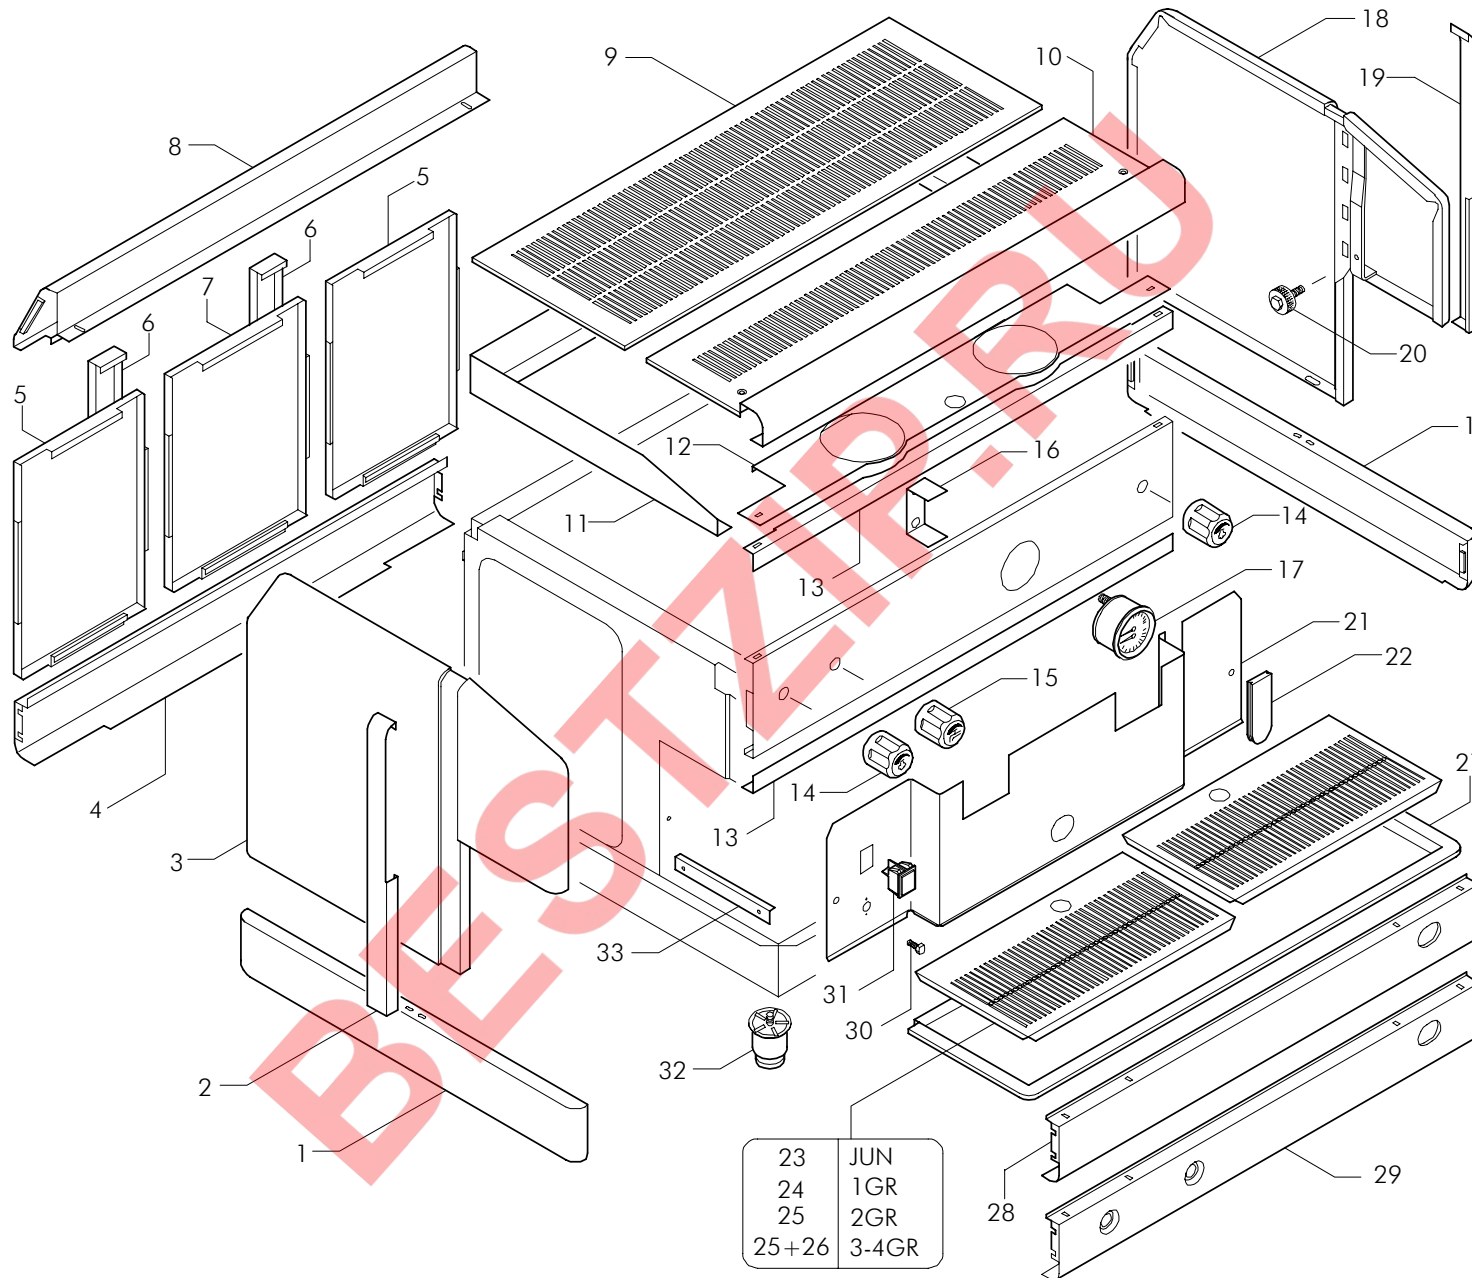

Pos	Cod.	Denominazione - IT -	Denomination - GB -	Denomination - FR -	Denomination - DE -
27	76097	BACINELLA 3GR INOX LUCIDO	3GR GLOSSY STAINLESS STEEL	CUVE 3GR INOX BRILLANT	STAHLSCHALE 3GR
27	76098	BACINELLA 4GR INOX LUCIDO	4GR GLOSSY STAINLESS STEEL	CUVE 4GR INOX BRILLANT	STAHLSCHALE 4GR
28	77460	PROF.BAS.ANT.1GR AR/WN NERO/BUC	FRONT BASE SURROUND 1GR ARG.BLACK	PROFILS BASE ANT.1GR ARG.NOIR	STIRN-GRUNDPROFIL 1GR ARG.SCHWARZ
28	77461	PROF.BAS.ANT.2GR AR/WN NERO/BUC	FRONT BASE SURROUND 2GR ARG.BLACK	PROFILS BASE ANT.2GR ARG.NOIR	STIRN-GRUNDPROFIL 2GR ARG.SCHWARZ
28	77462	PROF.BAS.ANT.3GR AR/WN NERO/BUC	FRONT BASE SURROUND 3GR ARG.BLACK	PROFILS BASE ANT.3GR ARG.NOIR	STIRN-GRUNDPROFIL 3GR ARG.SCHWARZ
28	77463	PROF.BAS.ANT.4GR AR/WN NERO/BUC	FRONT BASE SURROUND 4GR ARG.BLACK	PROFILS BASE ANT.4GR ARG.NOIR	STIRN-GRUNDPROFIL 4GR ARG.SCHWARZ
28	77464	PROF.BAS.ANT.JUN.AR/WN NERO/BUC	FRONT BASE SURROUND JUN ARG.BLACK	PROFILS BASE ANT. JUN ARG.NOIR	STIRN-GRUNDPROFIL JUN ARG.SCHWARZ
28	77466	PROF.BAS.ANT.1GR AR/WN RAME	FRONT BASE SURROUND 1GR ARG.COPPER	PROFILS BASE ANT.1GR ARG.CUIVRE	STIRN-GRUNDPROFIL 1GR ARG.KUPFER
28	77467	PROF.BAS.ANT.2GR AR/WN RAME	FRONT BASE SURROUND 2GR ARG.COPPER	PROFILS BASE ANT.2GR ARG.CUIVRE	STIRN-GRUNDPROFIL 2GR ARG.KUPFER
28	77468	PROF.BAS.ANT.3GR AR/WN RAME	FRONT BASE SURROUND 3GR ARG.COPPER	PROFILS BASE ANT.3GR ARG.CUIVRE	STIRN-GRUNDPROFIL 3GR ARG.KUPFER
28	77469	PROF.BAS.ANT.4GR AR/WN RAME	FRONT BASE SURROUND 4GR ARG.COPPER	PROFILS BASE ANT. 4GR ARG.CUIVRE	STIRN-GRUNDPROFIL 4GR ARG.KUPFER
28	77470	PROF.BAS.ANT.JUN.AR/WN RAME	FRONT BASE SURROUND JUN ARG.COPPER	PROFILS BASE ANT.JUN ARG.CUIVRE	STIRN-GRUNDPROFIL JUN ARG. KUPFER
29	774561	PROF.BAS.ANT.1GR AR/WN NERO/BUC GAS	BASE SURROUND 1GR ARG.BLACK X GAS	PROFILS BASE 1GR ARG.NOIR X GAZ	GRUNDPROFIL 1GR ARG.SCHWARZ X GAS
29	774562	PROF.BAS.ANT.2GR AR/WN NERO/BUC GAS	BASE SURROUND 2GR ARG.BLACK X GAS	PROFILS BASE 2GR ARG.NOIR X GAZ	GRUNDPROFIL 2GR ARG.SCHWARZ X GAS
29	774563	PROF.BAS.ANT.3GR AR/WN NERO/BUC GAS	BASE SURROUND 3GR ARG.BLACK X GAS	PROFILS BASE 3GR ARG.NOIR X GAZ	GRUNDPROFIL 3GR ARG.SCHWARZ X GAS
29	774564	PROF.BAS.ANT.4GR AR/WN NERO/BUC GAS	BASE SURROUND 4GR ARG.BLACK X GAS	PROFILS BASE 4GR ARG.NOIR X GAZ	GRUNDPROFIL 4GR ARG.SCHWARZ X GAS
29	774566	PROF.BAS.ANT.1GR AR/WN RAME GAS	BASE SURROUND 1GR ARG.COPPER X GAS	PROFILS BASE 1GR ARG.CUIVRE X GAZ	GRUNDPROFIL 1GR ARG.KUPFER X GAS
29	774567	PROF.BAS.ANT.2GR AR/WN RAME GAS	BASE SURROUND 2GR ARG.COPPER X GAS	PROFILS BASE 2GR ARG.CUIVRE X GAZ	GRUNDPROFIL 2GR ARG.KUPFER X GAS
29	774568	PROF.BAS.ANT.3GR AR/WN RAME GAS	BASE SURROUND 3GR ARG.COPPER X GAS	PROFILS BASE 3GR ARG.CUIVRE X GAZ	GRUNDPROFIL 3GR ARG.KUPFER X GAS
29	774569	PROF.BAS.ANT.4GR AR/WN RAME GAS	BASE SURROUND 4GR ARG.COPPER X GAS	PROFILS BASE 4GR ARG.CUIVRE X GAZ	GRUNDPROFIL 4GR ARG.KUPFER X GAS
30	23420	VITE TE OTTONE M6X12 NICHELATA	M6X12NICKEL-PLATED BRASS HEX.HEAD SCREW	VIS TH LAITON M6X12 NICKELEE	SECHSKANTSCHRAUBE AUS MESSING M6X12
31	15486002	TAPPO FORO INTERRUETTORE	SWITCH HOLE PLUG	CAPUCHON TROU INTERRUPT.	ABDECKUNG SCHALTERLOCH
32	15315	PIEDINO REGOLAB. CROM. 435 9-15 ETL	CHROMED ADJUSTABLE FOOT 435 9-15 ET	PIED REGLABLE CHROME 435 9-15 ETL	REGELBARER FUSS CHROM 435 9-15 ETL
32	15316	PIEDINO REGOLABILE NERO CROM. 435-PS3	ADJUS.FOOT 435-PS3 BLACK-PI3.5	PIED REGL. 435-PS3 BLACK-PI3.5	REGELBARFUSS 435-PS3 BLACK-PI3.5
33	77741	GUIDA DESTRA-SINISTRA BACINELLA X TELAI	R-L BASIN GUIDE FOR FRAMES	GUIDE DX-SX CUVE X CHASSIS	FÜHRUNG RECHTS-LINKS SCHALE FÜR RAH
34	72700	COPRIGRUPPO AL/1 ARGENTA INOX LUC.	S.STEEL GROUP-COVER AL/1 ARGENTA	COUVRE-GROUPE INOX AL/1 ARGENTA	STAHL/GRUPPENDECKEL AL/1 ARGENTA
34	72701	COPRIGRUPPO AL/2 ARGENTA INOX LUC.	S.STEEL GROUP-COVER AL/2 ARGENTA	COUVRE-GROUPE INOX AL/2 ARGENTA	STAHL/GRUPPENDECKEL AL/2 ARGENTA
34	72702	COPRIGRUPPO AL/3 ARGENTA INOX LUC.	S.STEEL GROUP-COVER AL/3 ARGENTA	COUVRE-GROUPE INOX AL/3 ARGENTA	STAHL/GRUPPENDECKEL AL/3 ARGENTA
34	72703	COPRIGRUPPO AL/4 ARGENTA INOX LUC.	S.STEEL GROUP-COVER AL/4 ARGENTA	COUVRE-GROUPE INOX AL/4 ARGENTA	STAHL/GRUPPENDECKEL AL/4 ARGENTA
35	70704	FRONT.AL/1 ARG. INOX LUCIDO	FRONT PANEL AL/1 ARGENTA STEEL	PANNEAU FRONTAL AL/1 ARGENTA INOX	STIRNTAFEL AL/1 ARGENTA STAHL
35	70714	FRONT.AL/2 ARG. INOX LUCIDO	FRONT PANEL AL/2 ARGENTA STEEL	PANNEAU FRONTAL AL/2 ARGENTA INOX	STIRNTAFEL AL/2 ARGENTA STAHL
35	70724	FRONT.AL/3 ARG. INOX LUCIDO	FRONT PANEL AL/3 ARGENTA STEEL	PANNEAU FRONTAL AL/3 ARGENTA INOX	STIRNTAFEL AL/3 ARGENTA STAHL
35	70734	FRONT.AL/4 ARG. INOX LUCIDO	FRONT PANEL AL/4 ARGENTA STEEL	PANNEAU FRONTAL AL/4 ARGENTA INOX	STIRNTAFEL AL/4 ARGENTA STAHL
36	60115	SUPPORTO MANOMETRO AL	GAUGE SUPPORT - AL	SUPPORT MANOMETRE - AL	MANOMETERHALTER - AL
37	21101	MANOMETRO 3 ATM "B" INOX	STEEL PRESSURE GAUGE 3 ATM "B"	MANOMETRE INOX 3 ATM "B"	STAHLMANOMETER 3 ATM "B"
38	70744	FRONT.AEP/1 ARG. INOX LUCIDO	FRONT PANEL AEP/1 ARGENTA STEEL	PANNEAU FRONTAL AEP/1 ARGENTA INOX	STIRNTAFEL AEP/1 ARGENTA STAHL
38	70754	FRONT.AEP/2 ARG. INOX LUCIDO	FRONT PANEL AEP/2 ARGENTA STEEL	PANNEAU FRONTAL AEP/2 ARGENTA INOX	STIRNTAFEL AEP/2 ARGENTA STAHL
38	70759	FRONT.AEP/2 ARG. INOX L. SCTV	FRONT PANEL AEP/2 X CW STEEL	PANNEAU FRONTAL AEP/2 X CT INOX	STIRNTAFEL AEP/2 X TW STAHL
38	70764	FRONT.AEP/3 ARG. INOX LUCIDO	FRONT PANEL AEP/3 ARGENTA STEEL	PANNEAU FRONTAL AEP/3 ARGENTA INOX	STIRNTAFEL AEP/3 ARGENTA STAHL