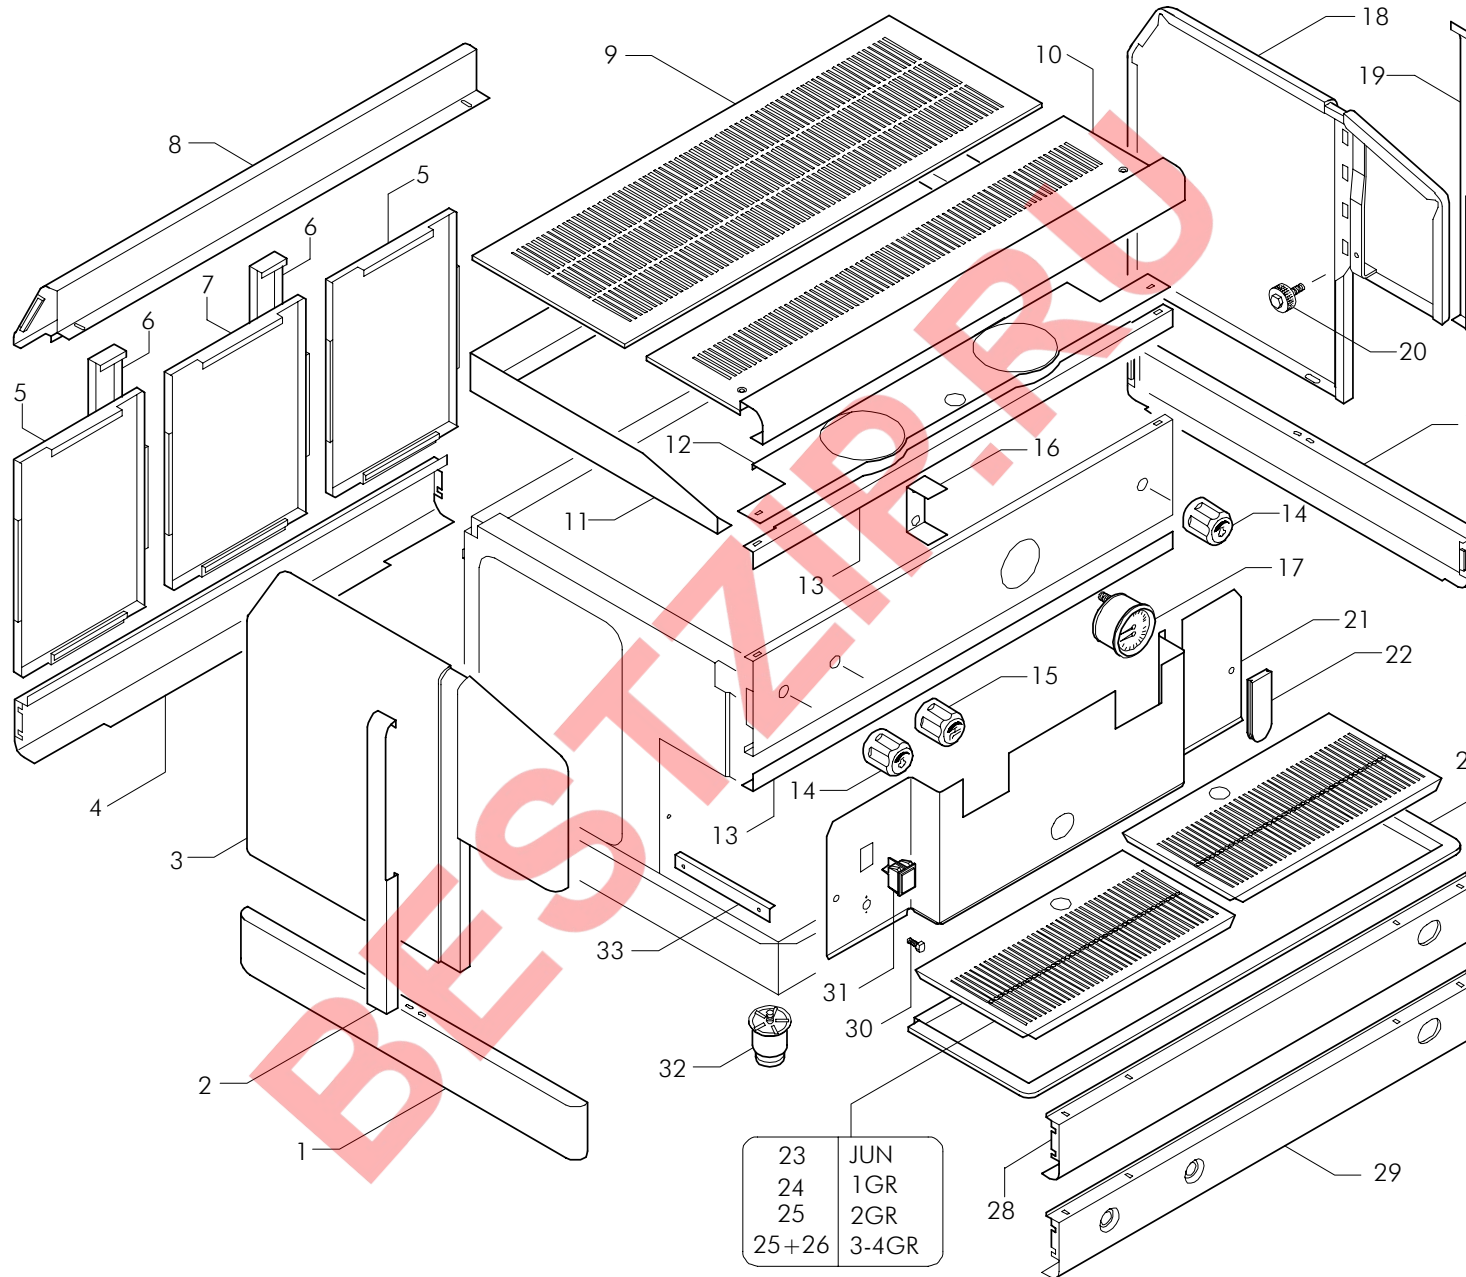

Pos	Cod.	Denominazione - IT -	Denomination - GB -	Denomination - FR -	Denomination - DE -
1	77455	PROFILO BASAMENTO DESTRO-SINISTRO NERO/B	RH-LH BASE SECTION BLACK/PI	PROFIL BASE DX-SX NOIR/RECOU	GRUNDPROFIL RECHTS/LINKS SCHWA
2	77495	PROFILO FIANCO SINISTRO OTTONATO	SURROUND FOR LEFT SIDE BRASS	PROFILS POUR COTE GAUCHE LAITON	PROFIL FUR LINKE SEITE MESSING
3	73135	FIANCO SX ARGENTA NERO LUCIDO	LEFT SIDE ARGENTA SHINY BLACK	COTE GAUCHE NOIR	SEITE SCHWARZ
4	77472	PROF.BAS.POST.1GR NERO/BUC	1GR REAR BASE SECTION BLACK	PROFIL BASE POST. 1GR NOIR/R	HINTERGRUNDPROFIL1GR SCHWARZ/O
4	77473	PROF.BAS.POST.2GR NERO/BUC	2GR REAR BASE SECTION BLACK	PROFIL BASE POST. 2GR NOIR/R	HINTER-GRUNDPROFIL.2GR SCHWARZ
4	77474	PROF.BAS.POST.3GR NERO/BUC	3GR REAR BASE SECTION BLACK	PROFIL BASE POST. 3GR ARG. NOIR/R	HINTER-GRUNDPROFIL 3GR SCHWARZ
4	77475	PROF.BAS.POST.4GR NERO/BUC	4GR REAR BASE SECTION BLACK	PROFIL BASE POST. 4GR NOIR	HINTER-GRUNDPROFIL 4GR SCHWARZ
4	77476	PROF.BAS.POST.JUN NERO/BUC	JUN REAR BASE SECTION BLACK	PROFIL BASE POST. JUN NOIR	HINTER-GRUNDPROFIL JUN SCHWARZ
5	75280	PANN.2-3-4GR NERO LUCIDO ARGENTA	ARGENTA 2-3-4 GROUP PANEL SHINY BLACK	PANNEAU 2-3-4GR NOIR	TAFEL 2-3-4GR SCHEARZ
6	77484	PROFILO PANNELLO OTTONATO	SURROUND FOR PANEL BRASS	PROFILS POUR PANNEAU LAITON	PROFIL FUR TAFEL MESSING
7	75274	PANN.1-2-3-4GR NERO LUCIDO ARGENTA	ARGENTA 1-2-3-4 GROUP PANEL SHINY BLACK	PANNEAU 1-2-3-4GR NOIR	TAFEL 1-2-3-4GR SCHWARZ
7	75287	PANN.JUN NERO LUCIDO ARGENTA	PANEL JUN BLACK	PANNEAU JUN NOIR	TAFEL JUN SCHWARZ
8	75519	PANN.SUP.1GR NERO/LUC ARGENTA	TOP PANEL 1GR BLACK	PANNEAU SUP. 1GR NOIR	TAFEL 1GR SCHWARZ
8	75525	PANN.SUP.2GR NERO/LUC ARGENTA	TOP PANEL 2GR BLACK	PANNEAU SUP. 2GR NOIR	TAFEL 2GR SCHWARZ
8	75531	PANN.SUP.3GR NERO/LUC ARGENTA	TOP PANEL 3GR BLACK	PANNEAU SUP. 3GR NOIR	TAFEL 3GR SCHWARZ
8	75537	PANN.SUP.4GR NERO/LUC ARGENTA	TOP PANEL 4GR BLACK	PANNEAU SUP. 4GR NOIR	TAFEL 4GR SCHWARZ
8	75543	PANN.SUP.JUN NERO/LUC ARGENTA	TOP PANEL JUN BLACK	PANNEAU SUO. 4GR NOIR	TAFEL 4GR SCHWARZ
9	76601	GRIGLIA SUP.JUNIOR ARGENTA INOX LUC	TOP GRATE JUNIOR ARGENTA S.STEEL	GRILLE SUP. JUNIOR ARGENTA INOX	OBERGITTER JUNIOR ARGENTA STAHL
9	76602	GRIGLIA SUP.1GR ARGENTA INOX LUC.	TOP GRATE 1GR ARGENTA S.STEEL	GRILLE SUP.1GR ARGENTA INOX	OBERGITTER 1GR ARGENTA STAHL
9	76603	GRIGLIA SUP.2GR ARGENTA INOX LUC.	TOP GRATE 2GR ARGENTA S.STEEL	GRILLE SUP.2GR ARGENTA INOX	OBERGITTER 2GR ARGENTA STAHL
9	76604	GRIGLIA SUP.3GR ARGENTA INOX LUC.	TOP GRATE 3GR ARGENTA S.STEEL	GRILLE SUP.3GR ARGENTA INOX	OBERGITTER 3GR ARGENTA STAHL
9	76605	GRIGLIA SUP.4GR ARGENTA INOX LUC.	TOP GRATE 4GR ARGENTA S.STEEL	GRILLE SUP.4GR ARGENTA INOX	OBERGITTER 4GR ARGENTA STAHL
10	72720	COPRIGRUPPO ER.JUN.ARGENTA INOX LUC	GROUP-COVER DISTR.JUN ARG. -S.STEEL	COUVRE-GROUPE DEBIT JUN ARG. -INOX	GRUPPENDECKEL AUSG.JUN ARG. -STAHL
10	72721	COPRIGRUPPO ER.1GR ARGENTA INOX LUC	GROUP COVER DISTR.1GR ARG. -S.STEEL	COUVRE-GROUPE DEBIT 1GR ARG. -INOX	GRUPPENDECKEL AUSG.1GR ARG. -STAHL
10	72722	COPRIGRUPPO ER.2GR ARGENTA INOX LUC	GROUP-COVER DISTR.2GR ARG. -S.STEEL	COUVRE-GROUPE DEBIT 2GR ARG. -INOX	GRUPPENDECKEL AUSG.2GR ARG. -STAHL
10	72723	COPRIGRUPPO ER.3GR ARGENTA INOX LUC	GROUP-COVER DISTR.3GR ARG. -S.STEEL	COUVRE-GROUPE DEBIT 3GR ARG. -INOX	GRUPPENDECKEL AUSG.3GR ARG. - STAHL
10	72724	COPRIGRUPPO ER.4GR ARGENTA INOX LUC	GROUP-COVER DISTR.4GR ARG. - S.STEEL	COUVRE-GROUPE DEBIT 4GR ARG. - INOX	GRUPPENDECKEL AUSG.4GR ARG. - STAHL
11	771970	PROF.SUP.JUN.ARGENTA INOX LUC.	S.STEEL TOP SECTION JUN ARGENTA	PROFILS SUP. INOX JUN ARGENTA	STAHL-OBERUMRANDUNG JUN ARGENTA
11	771971	PROF.SUP.1GR ARGENTA INOX LUC.	S.STEEL TOP SECTION 1GR ARGENTA	PROFILS SUP. INOX 1GR ARGENTA	STAHL-OBERUMRANDUNG 1GR ARGENTA
11	771972	PROF.SUP.2GR ARGENTA INOX LUC.	S.STEEL TOP SECTION 2GR ARGENTA	PROFILS SUP. INOX 2GR ARGENTA	STAHL-OBERUMRANDUNG 2GR ARGENTA
11	771973	PROF.SUP.3GR ARGENTA INOX LUC.	S.STEEL TOP SECTION 3GR ARGENTA	PROFILS SUP. INOX 3GR ARGENTA	STAHL-OBERUMRANDUNG 3GR ARGENTA
11	771974	PROF.SUP.4GR ARGENTA INOX LUC.	S.STEEL TOP SECTION 4GR ARGENTA	PROFILS SUP. INOX 4GR ARGENTA	STAHL-OBERUMRANDUNG 4GR ARGENTA
12	77274	COPRIMPIANTO JUNIOR	CABLE-COVER JUNIOR	COUVRE-CABLAGE JUNIOR	VERDRAHTUNGDECKEL JUNIOR
12	77275	COPRIMPIANTO 1GR	CABLE-COVER 1GR	COUVRE-CABLAGE 1GR	VERDRAHTUNGDECKEL 1GR
12	77276	COPRIMPIANTO 2GR	CABLE-COVER 2GR	COUVRE-CABLAGE 2GR	VERDRAHTUNGDECKEL 2GR
12	77277	COPRIMPIANTO 3GR	CABLE-COVER 3GR	COUVRE-CABLAGE 3GR	VERDRAHTUNGDECKEL 3GR
12	77278	COPRIMPIANTO 4GR	CABLE-COVER 4GR	COUVRE-CABLAGE 4GR	VERDRAHTUNGDECKEL 4GR
13	775701	PROF.FRONT.1GR OTTONATO ARGENTA	SURROUND X PANEL 1GR ARGENTA BRASS	PROFILS X PANNEAU 1GR ARGENTA LAITON	PROFIL X TAFEL 1GR ARGENTA MESSING
13	775711	PROF.FRONT 2GR OTTONATO ARGENTA	SURROUND X PANEL 2GR ARGENTA BRASS	PROFILS X PANNEAU 2GR ARGENTA LAIT.	PROFIL X TAFEL 2GR ARGENTA MESSING