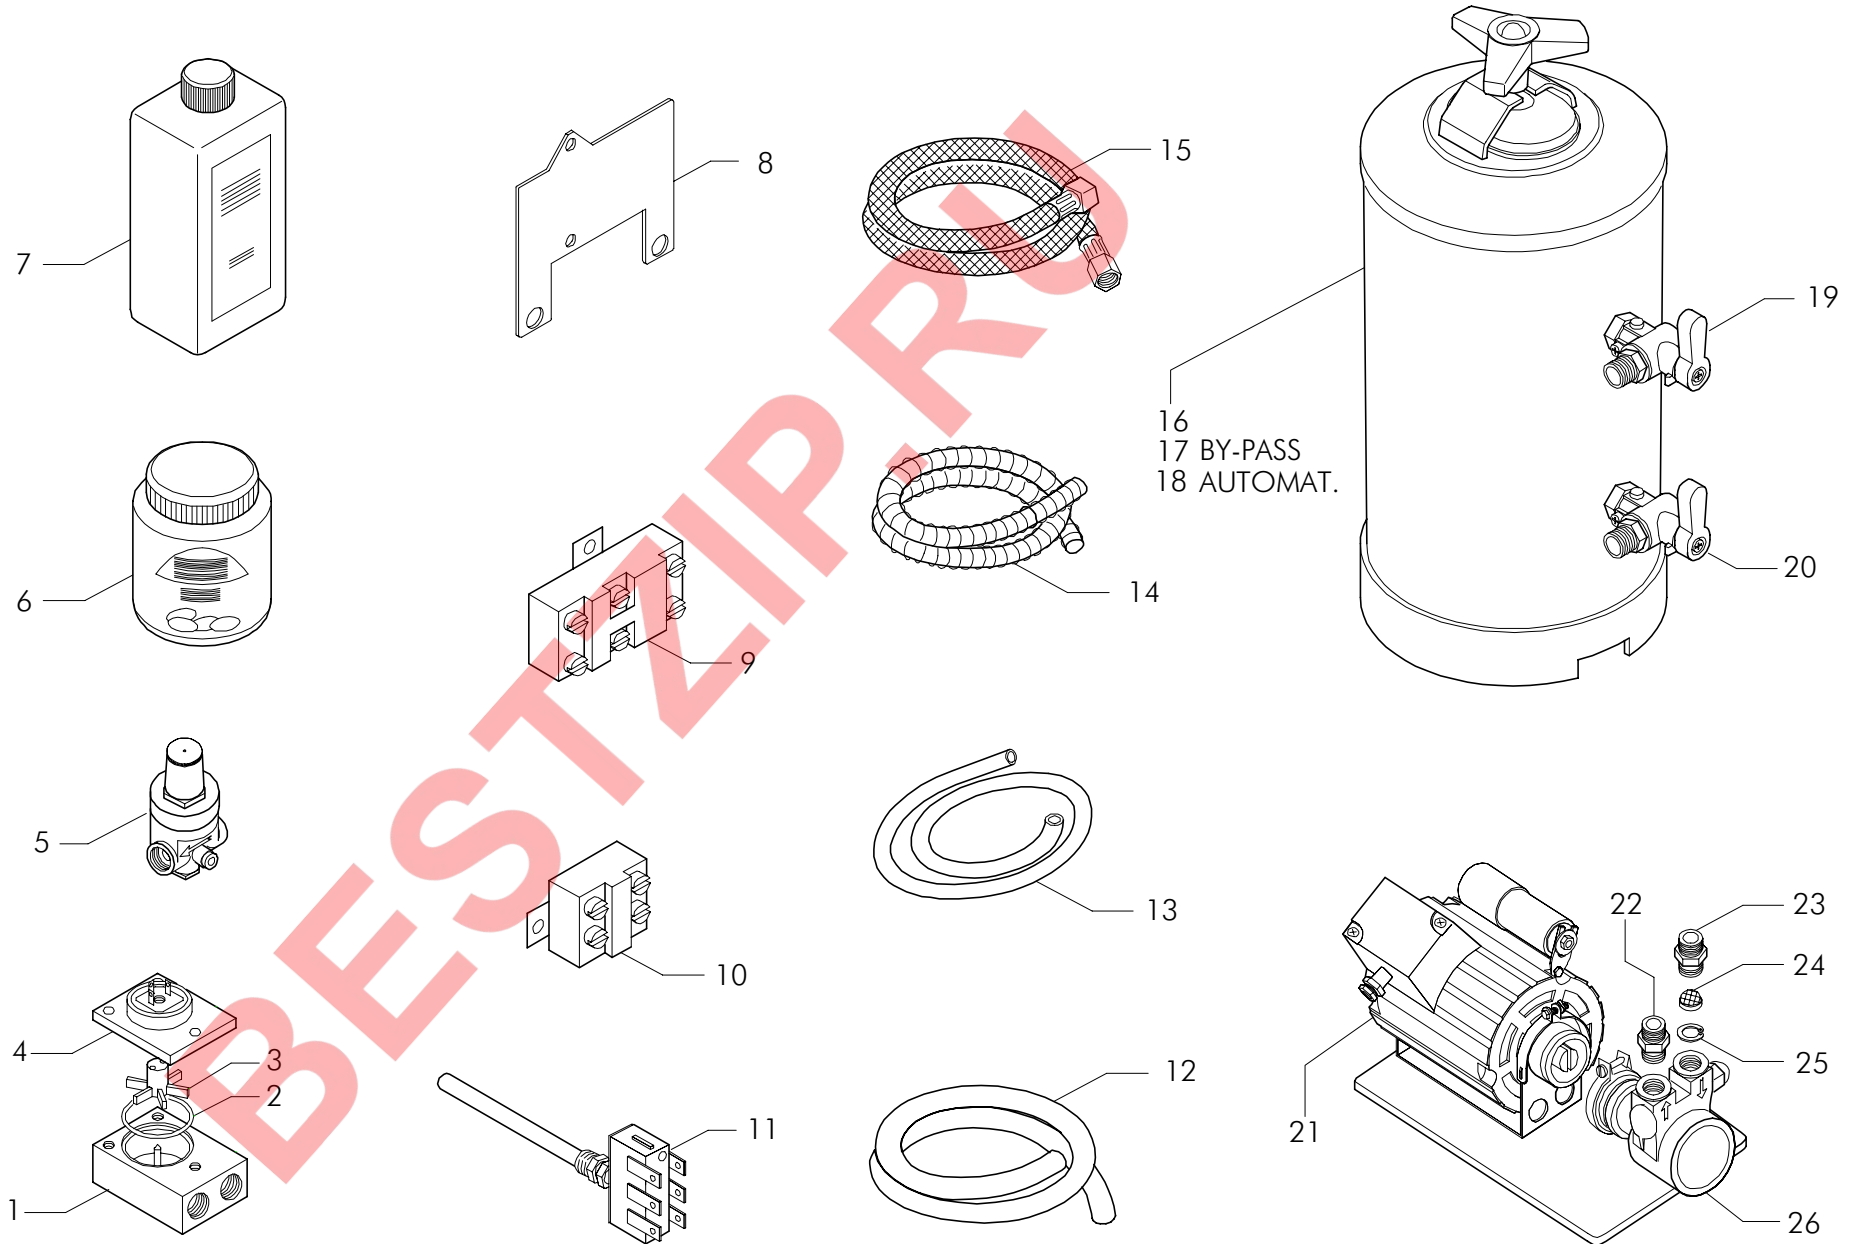

Pos	Cod.	Denominazione - IT -	Denomination - GB -	Denomination - FR -	Denomination - DE -
1	18121	CORPO DOSATORE FLOWMETER FH 12	FH 12 FLOWMETER DOSING BODY	CORPS DOSEUR FLOWMETER FH 12	DOSIERKÖRPERFLOWMETER FH 12
2	12315	GUARNIZIONE OR 2112 28.2X1.78 VITON	O RING SEAL 28.2X1.78 VITON	JOINT OR 28.2X1.78 VITON	O-RINGDICHT.28.2X1.78 VITON
3	15505	VENTOLINO DOSATORE FLOWMETER	FLOWMETER DOSING FAN	DOSEUR FLOWMETER	KL.DOSIERUNGSLAUFRAD FLOWMETER
4	18565	TESTINA DOSATORE FLOWMETER FH 12	FH 12 FLOWMETER DOSER HEAD	TETE DOSEUR FLOWMETER FH 12	DOSIERERKOPF FLOWMETER FH 12
5	26330	RIDUTTORE PRESSIONE STANDARD PN25	PN25 DN3/8 STANDARD PRESS. REDUCTIO	REDUCTEUR PRESS. STANDARD PN25 DN3	DRUCKREDUZIERER STANDARD PN25 DN3/8
6	08452	DETERGENTE KMR PASTIGLIE CONF.200PZ	KMR PACK OF 200 TAB	DETERG.KMR CONF.200 PASTIL	REINIGUNGSM. KMR PACK 200 TABL
7	08453	DETERGENTE V7000 CONF.1LT	V7000 - 1 LT. PACK	DETERSIF V7000 DE 1 L	REINIGUNGSMITTEL V7000 PACKUNG 1 L
8	77699	SUPPORTO TERMOSTATI 2030000X	2030000X THERMOSTAT SUPPORT	SUPPORT THERMOSTATS 2030000X	THERMOSTATHALTER 2030000X
9	20300008	TERMOSTATO 3P 120C TRECI 67T26 505007	SAFETY CUT-OUT 3P 120C	THERMOSTAT 3P 120C	THERMOSTAT 3P 120C
10	20300006	TERMOSTATO 2P 120C TRECI 66TM 301631	SAFETY CUT-OUT 2P 120C	THERMOSTAT 2P 120C	THERMOSTAT 2P 120C
11	20302	TERMOSTATO SALVARESISTENZA	SAFETY CUT-OUT	THERMOSTAT PROTEGE-RESISTANCE	THERMOSTAT
12	15458	TUBO RETINATO CRISTALLINO 16X10	TUBE 16X10	TUYAU 16X10	ROHR 16X10
13	15476	TUBO SILICONE 5X8 KGXMT 0.044	5X8 SILICONE PIPE	TUYAU SILICONE 5X8 KGXMT 0.04	SILIKONROHR 5X8 KGXMT 0.044
14	15470	TUBO CAVOFLEX D16 SCARICO	D16 CAVOFLEX DRAIN PIPE	TUYAU CAVOFLEX D16 SCARICO	ABFLUSSROHR CAVOFLEX D16
15	30401	TUBOFLEX 1/4FF P.GOMMA CON. L28 NI	1/4 FEMALE FLEX PIPE CONICAL HOSE F	TUYAU FLEX 1/4 FF PORTE-TUYAU	SCHLAUCH 1/4 AUFNAHMETÜR GUMMI KONI
15	30403	TUBOFLEX 3/8FF P.GOMMA CON. L33 NI	3/8 FEMALE FLEX PIPE CONICAL HOSE F	TUYAU FLEX 3/8 FF PORTE-TUYAU	SCHLAUCH 3/8 AUFNAHMETÜR GUMMI KONI
15	30404	TUBOFLEX 3/8FF P.GOMMA CON. L45 NI	3/8 FEMALE FLEX PIPE CONICAL HOSE F	TUYAU FLEX 3/8 FF PORTE-TUYAU	SCHLAUCH 3/8 AUFNAHMETÜR GUMMI KONI
15	30407	TUBOFLEX 3/8FF P.GOMMA CON. L100 NI	3/8 FEMALE FLEX PIPE CONICAL HOSE F	TUYAU B0 FLEX 3/8 FF PORTE-TUYAU	SCHLAUCH 3/8 AUFNAHMETÜR GUMMI KONI
15	30408	TUBOFLEX 3/8FF P.GOMMA CON. L150 NI	3/8 FEMALE FLEX PIPE CONICAL HOSE F	TUYAU FLEX 3/8 FF PORTE-TUYAU	SCHLAUCH 3/8 AUFNAHMETÜR GUMMI KONI
16	26029	ADDOLCITORE DVA LT5	WATER SOFTENER LT.5	ADOUICISSEUR LT.5	ENTKÄLKER LT.5
16	26030	ADDOLCITORE DVA LT 8	DVA 8 LT WATER SOFTENER	ADOUICISSEUR DVA LT 8	ENTHÄRTER DVA LT 8
16	26031	ADDOLCITORE DVA LT 12	DVA 12 LT WATER SOFTENER	ADOUICISSEUR DVA LT 12	ENTHÄRTER DVA LT 12
16	26032	ADDOLCITORE DVA LT 16	DVA 16 LT WATER SOFTENER	ADOUICISSEUR DVA LT 16	ENTHÄRTER DVA LT 16
17	26033	ADDOLCITORE DVA LT 8 BY-PASS	WATER SOFTENER DVA LT.8 BY-PASS	ADOUICISSEUR DVA LT.8 BY-PASS	ENTKALKER DVA LT.8 BY-PASS
17	26034	ADDOLCITORE DVA LT 12 BY-PASS	SOFTENER DVA LT. 12 BY-PASS	ADOUICISSEUR DVA LT. 12 BY-PASS	ENTHARTER DVA LT.12 BY-PASS
17	26035	ADDOLCITORE DVA LT 16 BY-PASS	SOFTNER DVA LT.16 BY-PASS	ADOUICISSEUR DVA LT. 16 BY-PASS	ENTHALTER DVA LT.16 BY-PASS
18	26037	ADDOLC.AUT.CABIN.LT 8 DM 01 3/8"	AUTOMATIC WATER SOFTENER LT.8	ADOUICISSEUR AUTOMATIQUE LT.8	AUTOMATISCHE ENTHARTER DVA LT.8
19	28203	MANOPOLA ROSSA RUBINETTO ADDOLCIT.	RED HANDLE X WATER SOFTENER TAP	POIGNEE ROUGE X ROBINET ADOUCISSEUR	ROTER HANDGRIFF X ENTKALKERHAHN
20	28284	RUBINETTO PER ADDOLCITORE	TAP FOR SOFTENER	ROBINET POUR ADOUCISSEUR	HAHN FÜR ENTHÄRTER
21	18300	MOTORE R.P.M. 230/50-60 110027.06	MOTOR R.P.M. 230/50-60 110027.06	MOTEUR TOURS/MIN 230/50-60 110027.0	MOTOR R.P.M. 230/50-60 110027.06
21	18306	MOTORE R.P.M. 110/115V-50/60 HZ	MOTOR R.P.M. 110/115V-50/60 HZ	MOTEUR TOURS/MIN 110/115V-50/60 HZ	MOTOR R.P.M. 110/115V-50/60 HZ
21	18308	MOTORE R.P.M. 240/50-60 110245.04	MOTOR R.P.M. 240/50-60 M0245.04	MOTEUR TOURS/MIN 240/50-60 M0245.04	MOTOR R.P.M. 240/50-60 M0245.04
22	25687	RACCORDO 3/8X3/8 GAS	3/8X3/8 GAS FITTING	RACCORD 3/8X3/8 GAZ	ANSCHLUSS 3/8X3/8 GAS
23	25732	RACCORDO 3/8X3/8 + SEDE FILTRO	3/8X3/8 FITTING + FILTER HOUSING	RACCORD 3/8X3/8 + LOG. FILTRE	ANSCHLUSS 3/8X3/8 + FILTERSITZ
24	10254	FILTRO ACCIAIO 160-200 MESH	STEEL FILTER 160-200 MESH	FILTRE EN ACIER 160-200 MESH	STAHLFILTER 160-200 MESH
25	10005	ANELLO DI ARRESTO INOX DIN472 D11	DIN472 D11 STAINLESS STEEL STOP RING	ANNEAU DE BUTEE INOX DIN472 D11	DRAHTSPRENGRING ROSTFREI DIN472 D11
26	26302	POMPA PROCON CO 51509L PASSO 3/8GAS	CO 51509L PROCON PUMP, 3/8NPT PITCH	POMPE PROCON CO 51509L PAS 3/8NPT	PUMPE PROCON CO 51509L SCHRITT 3/8N
26	26303	POMPA PO 204 BY PASS ETL	PO 204 BY PASS PUMP ETL	POMPE PO 204 BY PASS ETL	PUMPE PO 204 BY PASS ETL