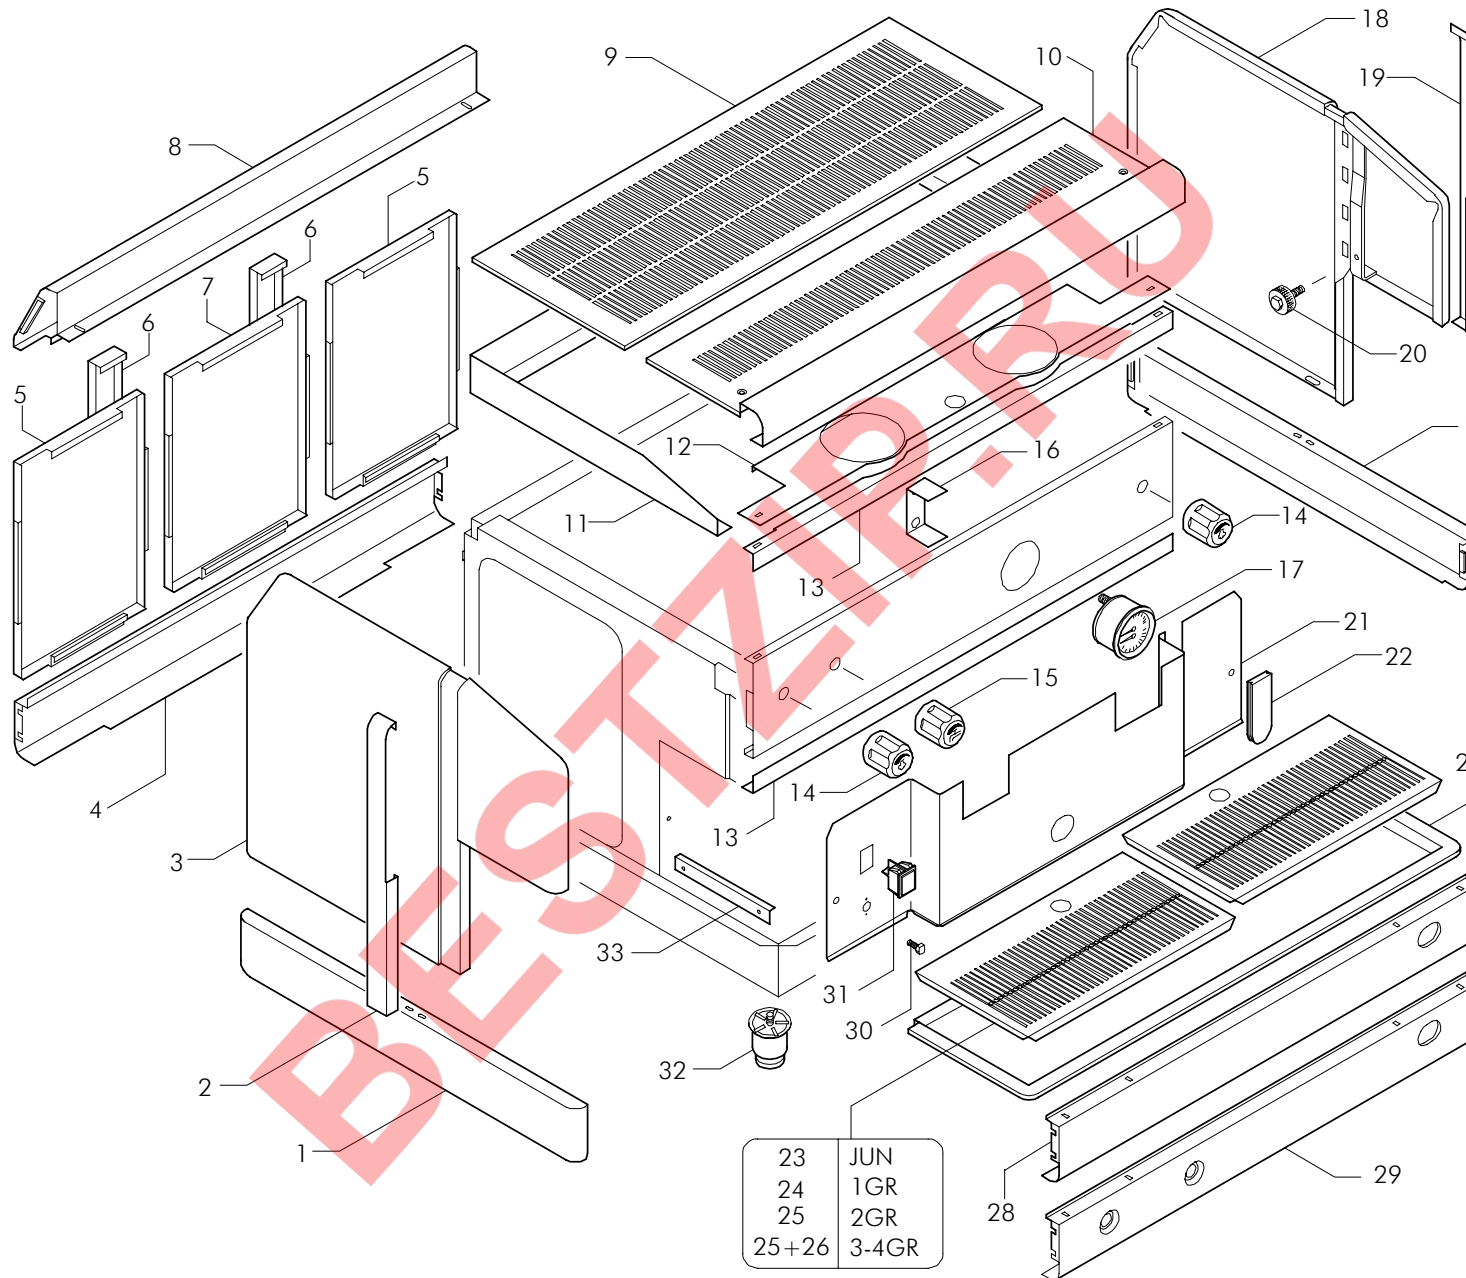

Pos	Cod.	Denominazione - IT -	Denomination - GB -	Denomination - FR -	Denomination - DE -
1	77455	PROFILO BASAMENTO DESTRO-SINISTRO NERO/B	RH-LH BASE SECTION BLACK/PI	PROFIL BASE DX-SX NOIR/RECOU	GRUNDPROFIL RECHTS/LINKS SCHWA
2	77496	PROF.FIANCO SX ARGENTA NERO/B	LEFT SIDE STRIP ARG.BLACK	PROFILS POUR COTE GAUCHE ARG.NOIR	PROFIL FUR LINKE SEITE ARG.SCHWARZ
3	73136	FIANCO SX ARGENTA G/WINC	LEFT SIDE ARG.WINCHESTER	COTE G. ARGENTA WINCHESTER	SEITE LI. ARGENTA WINCESTER
4	77472	PROF.BAS.POST.1GR NERO/BUC	1GR REAR BASE SECTION BLACK	PROFIL BASE POST. 1GR NOIR/R	HINTERGRUNDPROFIL1GR SCHWARZ/O
4	77473	PROF.BAS.POST.2GR NERO/BUC	2GR REAR BASE SECTION BLACK	PROFIL BASE POST. 2GR NOIR/R	HINTER-GRUNDPROFIL.2GR SCHWARZ
4	77474	PROF.BAS.POST.3GR NERO/BUC	3GR REAR BASE SECTION BLACK	PROFIL BASE POST. 3GR ARG. NOIR/R	HINTER-GRUNDPROFIL 3GR SCHWARZ
4	77475	PROF.BAS.POST.4GR NERO/BUC	4GR REAR BASE SECTION BLACK	PROFIL BASE POST. 4GR NOIR	HINTER-GRUNDPROFIL 4GR SCHWARZ
4	77476	PROF.BAS.POST.JUN NERO/BUC	JUN REAR BASE SECTION BLACK	PROFIL BASE POST. JUN NOIR	HINTER-GRUNDPROFIL JUN SCHWARZ
5	75281	PANN.2-3-4GR ARGENTA G/WINC	PANEL 2-3-4GR ARG. WINCHESTER	PANNEAU 1-2-3-4 GR. ARG.	TAFEL 1-2-3-4 GR. ARG. WINCESTER
6	77485	PROF.PANN.NERO/BUC ARGENTA	PANEL STRIP ARGENTA - BLACK	PROFILS POUR PANNEAU ARG. - NOIR	PROFIL FUR TAFEL ARGENTA - SCHWARZ
7	75275	PANN.1-2-3-4GR ARGENTA G/WINC	PANEL 1-2-3-4GR ARG.WINCHESTER	PANNEAU 1-2-3-4 GR. ARG.	TAFEL 1-2-3-4 GR. ARGENTA WINCESTER
7	75286	PANN.JUN ARGENTA G/WINC	PANEL JUN ARG. - WINCHESTER	PANNEAU JUN ARG.	TAFEL JUN ARG. WINCESTER
8	75516	PANN.SUP.1GR NERO/BUC ARGENTA	TOP PANEL 1GR ARGENTA - BLACK	PANNEAU SUP.1GR ARGENTA - NOIR	OBERTAFEL 1GR ARGENTA - SCHWARZ
8	75522	PANN.SUP.2GR NERO/BUC ARGENTA	TOP PANEL 2GR ARGENTA - BLACK	PANNEAU SUP. 2GR ARGENTA - NOIR	OBERTAFEL 2GR ARGENTA - SCHWARZ
8	75528	PANN.SUP.3GR NERO/BUC ARGENTA	TOP PANEL 3GR ARGENTA - BLACK	PANNEAU SUP. 3GR ARGENTA - NOIR	OBERTAFEL 3GR ARGENTA - SCHWARZ
8	75534	PANN.SUP.4GR.NERO/BUC ARGENTA	TOP PANEL 4GR ARGENTA - BLACK	PANNEAU SUP. 4GR ARGENTA - NOIR	OBERTAFEL 4GR ARGENTA - SCHWARZ
8	75540	PANN.SUP.JUN NERO/BUC ARGENTA	TOP PANEL JUN ARGENTA - BLACK	PANNEAU SUP.JUN ARGENTA - NOIR	OBERTAFEL JUN ARGENTA - SCHWARZ
9	76601	GRIGLIA SUP.JUNIOR ARGENTA INOX LUC	TOP GRATE JUNIOR ARGENTA S.STEEL	GRILLE SUP. JUNIOR ARGENTA INOX	OBERGITTER JUNIOR ARGENTA STAHL
9	76602	GRIGLIA SUP.1GR ARGENTA INOX LUC.	TOP GRATE 1GR ARGENTA S.STEEL	GRILLE SUP.1GR ARGENTA INOX	OBERGITTER 1GR ARGENTA STAHL
9	76603	GRIGLIA SUP.2GR ARGENTA INOX LUC.	TOP GRATE 2GR ARGENTA S.STEEL	GRILLE SUP.2GR ARGENTA INOX	OBERGITTER 2GR ARGENTA STAHL
9	76604	GRIGLIA SUP.3GR ARGENTA INOX LUC.	TOP GRATE 3GR ARGENTA S.STEEL	GRILLE SUP.3GR ARGENTA INOX	OBERGITTER 3GR ARGENTA STAHL
9	76605	GRIGLIA SUP.4GR ARGENTA INOX LUC.	TOP GRATE 4GR ARGENTA S.STEEL	GRILLE SUP.4GR ARGENTA INOX	OBERGITTER 4GR ARGENTA STAHL
10	72720	COPRIGRUPPO ER.JUN.ARGENTA INOX LUC	GROUP-COVER DISTR.JUN ARG. -S.STEEL	COUVRE-GROUPE DEBIT JUN ARG. -INOX	GRUPPENDECKEL AUSG.JUN ARG. -STAHL
10	72721	COPRIGRUPPO ER.1GR ARGENTA INOX LUC	GROUP COVER DISTR.1GR ARG. -S.STEEL	COUVRE-GROUPE DEBIT 1GR ARG. -INOX	GRUPPENDECKEL AUSG.1GR ARG. -STAHL
10	72722	COPRIGRUPPO ER.2GR ARGENTA INOX LUC	GROUP-COVER DISTR.2GR ARG. -S.STEEL	COUVRE-GROUPE DEBIT 2GR ARG. -INOX	GRUPPENDECKEL AUSG.2GR ARG. -STAHL
10	72723	COPRIGRUPPO ER.3GR ARGENTA INOX LUC	GROUP-COVER DISTR.3GR ARG. -S.STEEL	COUVRE-GROUPE DEBIT 3GR ARG. -INOX	GRUPPENDECKEL AUSG.3GR ARG. - STAHL
10	72724	COPRIGRUPPO ER.4GR ARGENTA INOX LUC	GROUP-COVER DISTR.4GR ARG. - S.STEEL	COUVRE-GROUPE DEBIT 4GR ARG. - INOX	GRUPPENDECKEL AUSG.4GR ARG. - STAHL
11	771970	PROF.SUP.JUN.ARGENTA INOX LUC.	S.STEEL TOP SECTION JUN ARGENTA	PROFILS SUP. INOX JUN ARGENTA	STAHL-OBERUMRANDUNG JUN ARGENTA
11	771971	PROF.SUP.1GR ARGENTA INOX LUC.	S.STEEL TOP SECTION 1GR ARGENTA	PROFILS SUP. INOX 1GR ARGENTA	STAHL-OBERUMRANDUNG 1GR ARGENTA
11	771972	PROF.SUP.2GR ARGENTA INOX LUC.	S.STEEL TOP SECTION 2GR ARGENTA	PROFILS SUP. INOX 2GR ARGENTA	STAHL-OBERUMRANDUNG 2GR ARGENTA
11	771973	PROF.SUP.3GR ARGENTA INOX LUC.	S.STEEL TOP SECTION 3GR ARGENTA	PROFILS SUP. INOX 3GR ARGENTA	STAHL-OBERUMRANDUNG 3GR ARGENTA
11	771974	PROF.SUP.4GR ARGENTA INOX LUC.	S.STEEL TOP SECTION 4GR ARGENTA	PROFILS SUP. INOX 4GR ARGENTA	STAHL-OBERUMRANDUNG 4GR ARGENTA
12	77274	COPRIMPIANTO JUNIOR	CABLE-COVER JUNIOR	COUVRE-CABLAGE JUNIOR	VERDRAHTUNGDECKEL JUNIOR
12	77275	COPRIMPIANTO 1GR	CABLE-COVER 1GR	COUVRE-CABLAGE 1GR	VERDRAHTUNGDECKEL 1GR
12	77276	COPRIMPIANTO 2GR	CABLE-COVER 2GR	COUVRE-CABLAGE 2GR	VERDRAHTUNGDECKEL 2GR
12	77277	COPRIMPIANTO 3GR	CABLE-COVER 3GR	COUVRE-CABLAGE 3GR	VERDRAHTUNGDECKEL 3GR
12	77278	COPRIMPIANTO 4GR	CABLE-COVER 4GR	COUVRE-CABLAGE 4GR	VERDRAHTUNGDECKEL 4GR
13	775702	PROF.FRONT.1GR NERO/B ARGENTA	PANEL STRIP 1GR ARGENTA BLACK	PROFILSPANNEAU 1GR ARGENTA NOIR	PROFILXTAFEL 1GR ARGENTA SCHWARZ
13	775712	PROF.FRONT.2GR NERO/B ARGENTA	SURROUND X PANEL 2GR ARGENTA BLACK	PROFILS X PANNEAU 2GR ARGENTA NOIR	PROFIL X TAFEL 2GR ARGENTA SCHWARZ