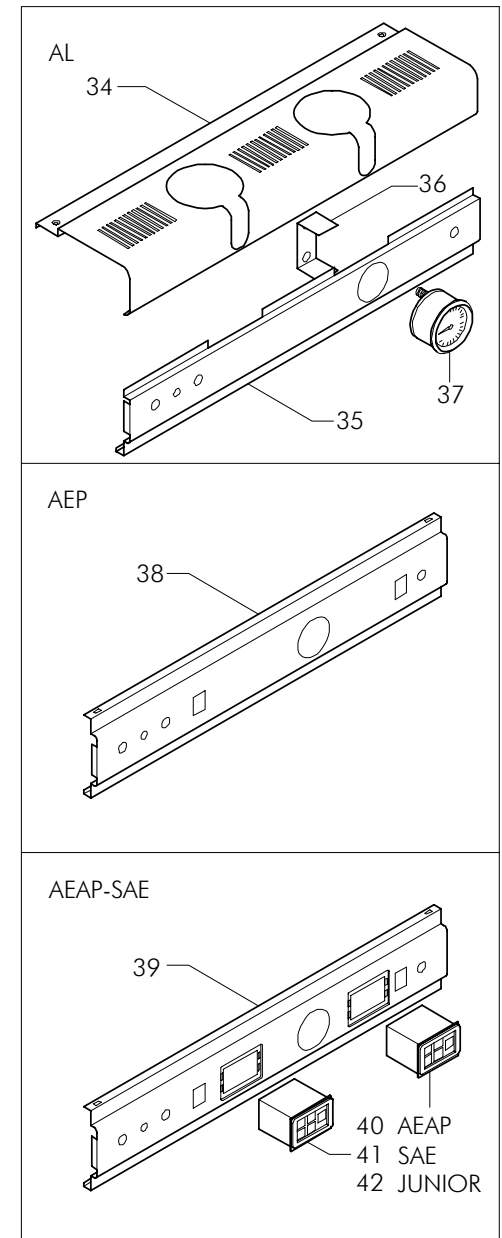

23	JUN
24	1GR
25	2GR
25+26	3-4GR