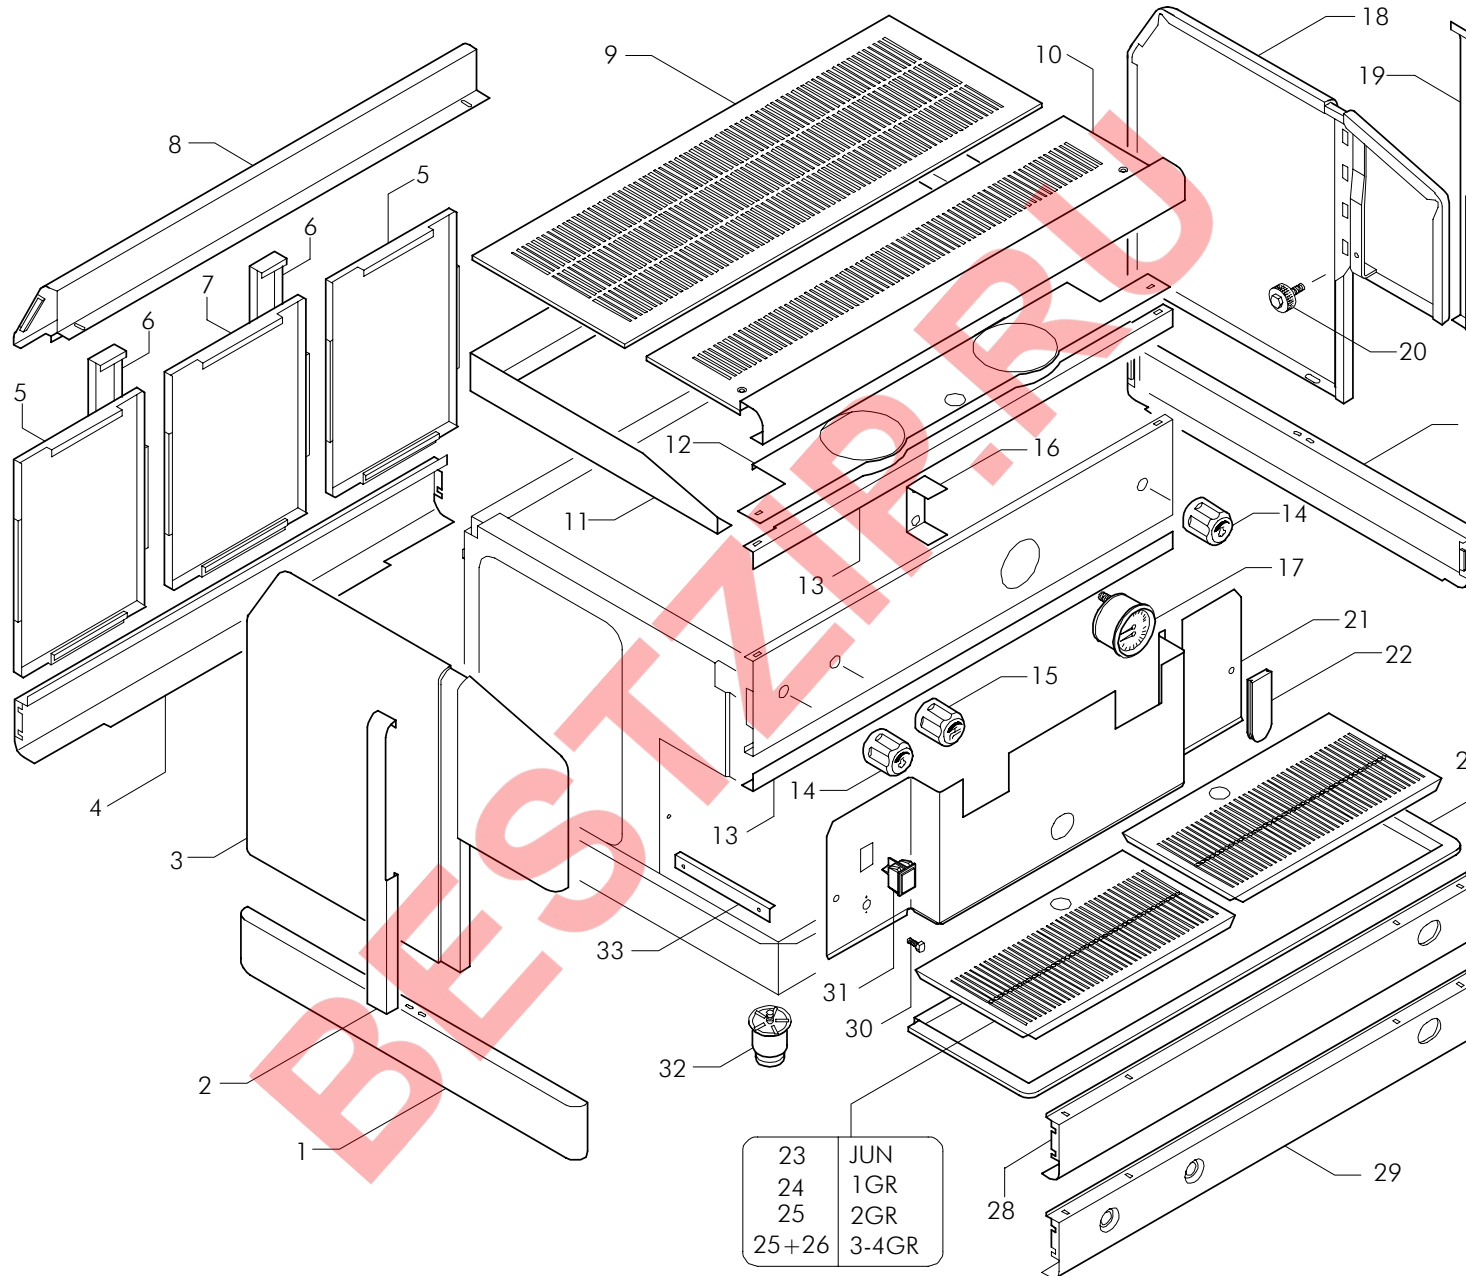

Pos	Cod.	Denominazione - IT -	Denomination - GB -	Denomination - FR -	Denomination - DE -
33	77741	GUIDA DESTRA-SINISTRA BACINELLA X TELAI	R-L BASIN GUIDE FOR FRAMES	GUIDE DX-SX CUVE X CHASSIS	FÜHRUNG RECHTS-LINKS SCHALE FÜR RAH
34	72700	COPRIGRUPPO AL/1 ARGENTA INOX LUC.	S.STEEL GROUP-COVER AL/1 ARGENTA	COUVRE-GROUPE INOX AL/1 ARGENTA	STAHL/GRUPPENDECKEL AL/1 ARGENTA
34	72701	COPRIGRUPPO AL/2 ARGENTA INOX LUC.	S.STEEL GROUP-COVER AL/2 ARGENTA	COUVRE-GROUPE INOX AL/2 ARGENTA	STAHL/GRUPPENDECKEL AL/2 ARGENTA
34	72702	COPRIGRUPPO AL/3 ARGENTA INOX LUC.	S.STEEL GROUP-COVER AL/3 ARGENTA	COUVRE-GROUPE INOX AL/3 ARGENTA	STAHL/GRUPPENDECKEL AL/3 ARGENTA
34	72703	COPRIGRUPPO AL/4 ARGENTA INOX LUC.	S.STEEL GROUP-COVER AL/4 ARGENTA	COUVRE-GROUPE INOX AL/4 ARGENTA	STAHL/GRUPPENDECKEL AL/4 ARGENTA
35	70706	FRONT .AL/1 ARG.NERO/LUC	FRONT PANEL AL/1 BLACK	PANNEAU FRONTAL AL/1 NOIR	STIRNTAFEL AL/1 SCHWARZ
35	70710	FRONT .AL/2 ARG.NERO LUCIDO	FRONT PANEL AL/2 BLACK	PANNEAU FRONTAL AL/2 NOIR	STIRNTAFEL AL/2 SCHWARZ
35	70724001	FRONT .AL/3 ARG.NERO/LUC	FRONT PANEL AL/3 BLACK	PANNEAU FRONTAL AL/3 NOIR	STIRNTAFEL AL/3 SCHWARZ
35	70734001	FRONT .AL/4 ARG.NERO/LUC	FRONT PANEL AL/4 BLACK	PANNEAU FRONTAL AL/4 NOIR	STIRNTAFEL AL/4 SCHWARZ
36	60115	SUPPORTO MANOMETRO AL	GAUGE SUPPORT - AL	SUPPORT MANOMETRE - AL	MANOMETERHALTER - AL
37	21101	MANOMETRO 3 ATM "B" INOX	STEEL PRESSURE GAUGE 3 ATM "B"	MANOMETRE INOX 3 ATM "B"	STAHLMANOMETER 3 ATM "B"
38	70746	FRONT .AEP/1 ARG.NERO LUCIDO	FRONT PANEL AEP/1 BLACK	PANNEAU FRONTAL AEP/1 NOIR	STIRNTAFEL AEP/1 SCHWARZ
38	70755A	FRONT .AEP/2 ARG.NERO LUCIDO	FRONT PANEL AEP/2 BLACK	PANNEAU FRONTAL AEP/2 NOIR	STIRNTAFEL AEP/2 SCHWARZ
38	70755B	FRONT .AEP/2 ARG.NERO LUCIDO SCTZ	FRONT PANEL AEP/2 X CW BLACK	PANNEAU FRONTAL AEP/2 X CT NOIR	STIRNTAFEL AEP/2 X TW SCHWARZ
38	70765002	FRONT .AEP/3 ARG.NERO LUCIDO	FRONT PANEL AEP/3 BLACK	PANNEAU FRONTAL AEP/3 NOIR	STIRNTAFEL AEP/3 SCHWARZ
38	70770002	FRONT .AEP/3 ARG.NERO LUC SCTV	FRONT PANEL AEP/3 X CW BLACK	PANNEAU FRONTAL AEP/3 X CT NOIR	STIRNTAFEL AEP/3 X TW SCHWARZ
38	70775002	FRONT .AEP/4 ARG.NERO LUCIDO	FRONT PANEL AEP/4 BLACK	PANNEAU FRONTAL AEP/4 NOIR	STIRNTAFEL AEP/4 SCHWARZ
38	70780002	FRONT .AEP/4 ARG.NERO/LUC SCTV	FRONT PANEL AEP/4 X CW BLACK	PANNEAU FRONTAL AEP/4 X CT NOIR	STIRNTAFEL AEP/4 X TW SCHWARZ
38	70783A	FRONT .AEP/JUN ARG.NERO/LUC	FRONT PANEL AEP/J BLACK	PANNEAU FRONTAL AEP/J NOIR	STIRNTAFEL AEP/J SCHWARZ
39	70795	FRONT .AEAP/SAE 1GR ARG.NERO LUC	FRONT PANEL AEAP-SAE/1 BLACK	PANNEAU FRONTAL AEAP-SAE/1 NOIR	STIRNTAFEL AEAP-SAE/1 SCHWARZ
39	70805	FRONT .AEAP/SAE 2GR ARG.NERO LUC	FRONT PANEL AEAP-SAE/2 BLACK	PANNEAU FRONTAL AEAP-SAE/2 NOIR	STIRNTAFEL AEAP-SAE/2 SCHWARZ
39	70815002	FRONT .AEAP/SAE 3GR ARG.NERO LUC	FRONT PANEL AEAP-SAE/3 BLACK	PANNEAU FRONTAL AEAP-SAE/3 NOIR	STIRNTAFEL AEAP-SAE/3 SCHWARZ
39	70819002	FRONT .AEAP/SAE 3GR ARG.NERO L. SCTV	FRONT PANEL AEAP-SAE/3 X CW BLACK	PANNEAU FRONTAL AEAP/3 X CW NOIR	STIRNTAFEL AEAP-SAE/3 X TW SCHWARZ
39	70825002	FRONT .AEAP-SAE/4 ARG.NERO LUCIDO	FRONT PANEL AEAP-SAE/4 BLACK	PANNEAU FRONTAL AEAP-SAE/4 NOIR	STIRNTAFEL AEAP-SAE/4 SCHWARZ
39	70830002	FRONT .AEAP-SAE/4 ARG.NERO LUC SCTV	FRONT PANEL AEAP-SAE/4 X CW BLACK	PANNEAU FRONTAL AEAP-SAE/4 X CT NOIR	STIRNTAFEL AEAP-SAE/4 SCHWARZ
39	708330	FRONT .AEAP/SAE JUN ARG.NERO/LUCIDO	FRONT PANEL AEAP-SAE/J BLACK	PANNEAU FRONTAL AEAP-SAE/J NOIR	STIRNTAFEL AEAP-SAE/J SCHWARZ
40	21274	TIMER 220/240V AEA 97 922051	TIMER 220/240V	TIMER 220/240V	TIMER 220/240V
40	21275	TIMER 110/120V MOD.97 CON AEA CMA	TIMER 110/120V	TIMER 110/120V	TIMER 110/120V
41	18077	CENTRALINA 4GR UL 220V 951438	GEARCASE MICROP.4GR 220V 950878	CENTRALE MICROP.4GR 220V 950878	MIKROP. STEUERUNG 4GR 220V 950878
42	18365	PULS. TH SAE JUN 220V 951735 *97	TOUCH PAD "TH" SAE JUN 220V 951605	CLAVIER "TH" SAE JUN 220V 951605	DRUCKKNOPFTAFEL "TH" SAE JUN 220V
42	18366	PULS. TH SAE JUN 110V 951736 *97	TOUCH PAD "TH" SAE JUN 110V 951637	CLAVIER "TH" SAE JUN 110V 951637	DRUCKKNOPFTAFEL "TH" SAE JUN 110V