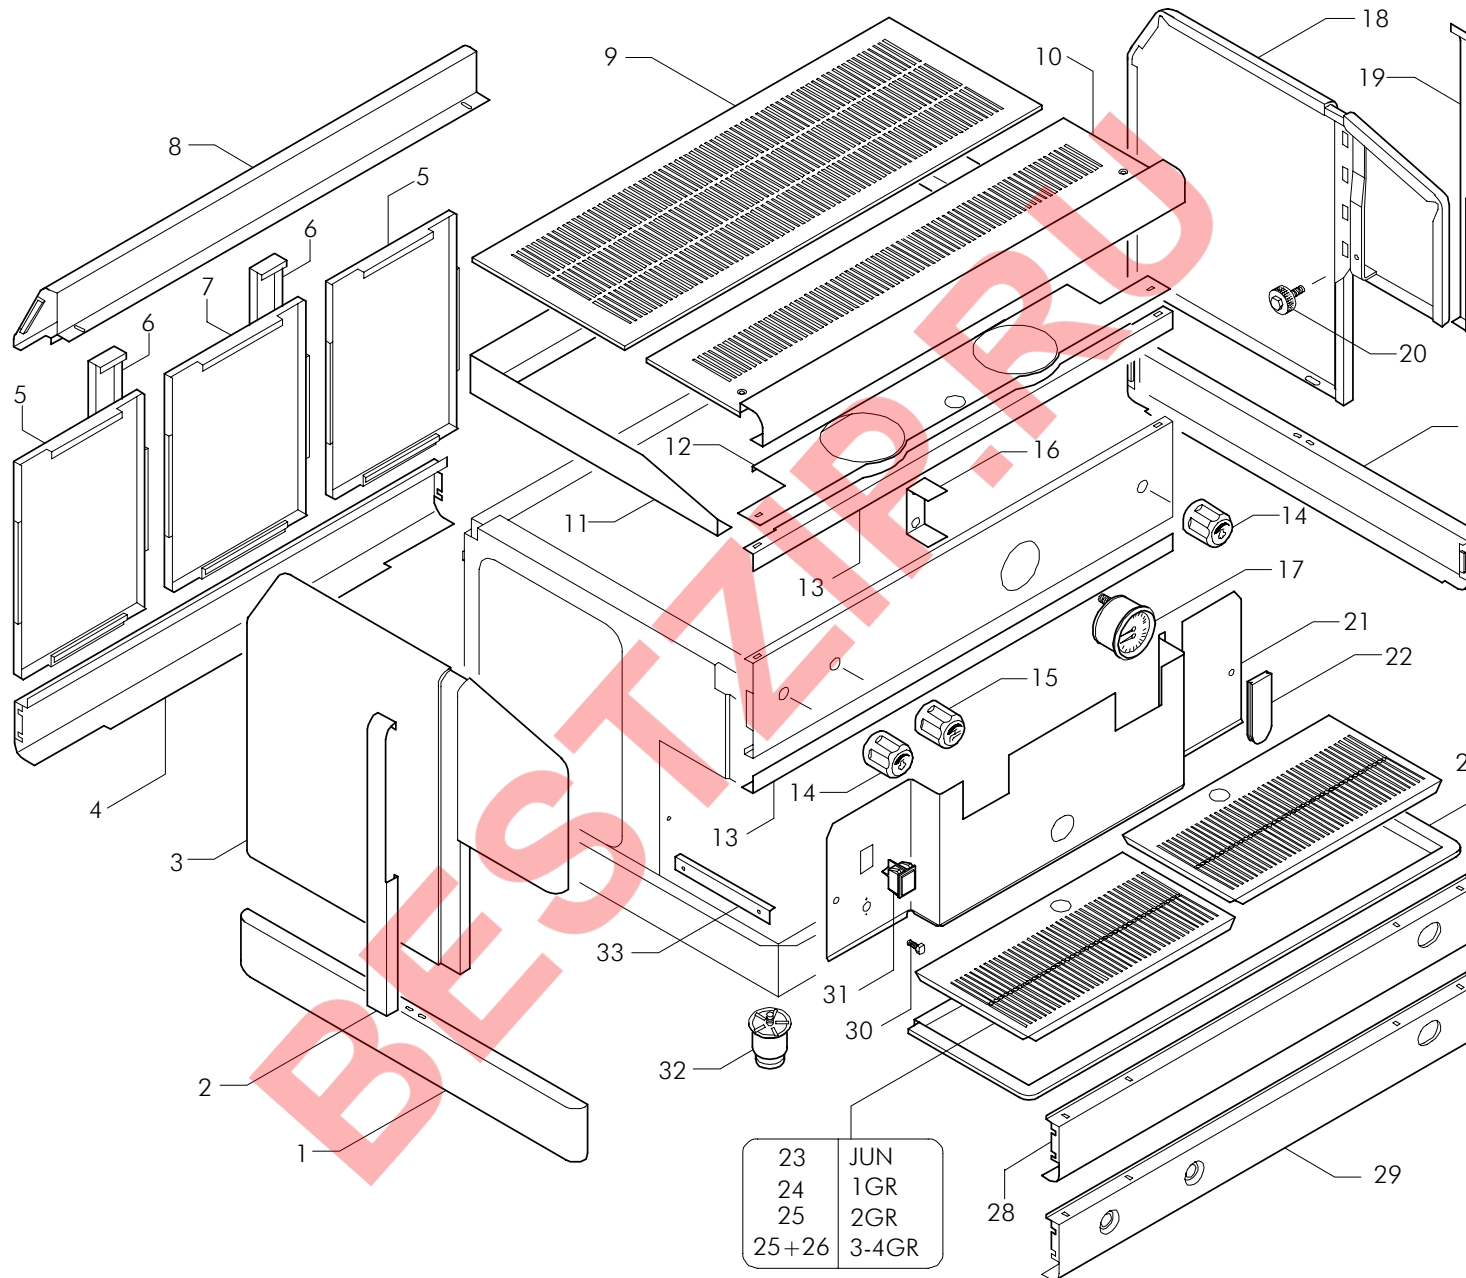

Pos	Cod.	Denominazione - IT -	Denomination - GB -	Denomination - FR -	Denomination - DE -
33	77741	GUIDA DESTRA-SINISTRA BACINELLA X TELAI	R-L BASIN GUIDE FOR FRAMES	GUIDE DX-SX CUVE X CHASSIS	FÜHRUNG RECHTS-LINKS SCHALE FÜR RAH
34	72704	COPRIGRUPPO AL/1 ARGENTA OTTONE	GROUP-COVER AL/1 ARGENTA - BRASS	COUVRE-GROUPE AL/1 ARGENTA - LAITON	GRUPPENDECKEL AL/1 ARGENTA -MESSING
34	72705	COPRIGRUPPO AL/2 ARGENTA OTTONE	GROUP-COVER AL/2 ARGENTA - BRASS	COUVRE-GROUPE AL/2 ARGENTA-LAITON	GRUPPENDECKEL AL/2 ARGENTA-MESSING
34	72706	COPRIGRUPPO AL/3 ARGENTA OTTONE	GROUP-COVER AL/3 ARGENTA - BRASS	COUVRE-GROUPE AL/3 ARGENTA-LAITON	GRUPPENDECKEL AL/3 ARGENTA-MESSING
34	72707	COPRIGRUPPO AL/4 ARGENTA OTTONE	GROUP-COVER AL/4 ARGENTA - BRASS	COUVRE-GROUPE AL/4 ARGENTA-LAITON	GRUPPENDECKEL AL/4 ARGENTA-MESSING
35	70703	FRONT .AL/1 ARG.OTTONE	FRONT PANEL AL/1 ARGENTA BRASS	PANNEAU FRONTAL AL/1 ARGENTA LAITON	STIRNTAFEL AL/1 ARGENTA MESSING
35	70713	FRONT .AL/2 ARG.OTTONE	FRONT PANEL AL/2 ARGENTA BRASS	PANNEAU FRONTAL AL/2 ARGENTA LAITON	STIRNTAFEL AL/2 ARGENTA MESSING
35	70723	FRONT .AL/3 ARG.OTTONE	FRONT PANEL AL/3 ARGENTA BRASS	PANNEAU FRONTAL AL/3 ARGENTA LAITON	STIRNTAFEL AL/3 ARGENTA MESSING
35	70733	FRONT .AL/4 ARG.OTTONE	FRONT PANEL AL/4 ARGENTA BRASS	PANNEAU FRONTAL AL/4 ARGENTA LAITON	STIRNTAFEL AL/4 ARGENTA MESSING
36	60115	SUPPORTO MANOMETRO AL	GAUGE SUPPORT - AL	SUPPORT MANOMETRE - AL	MANOMETERHALTER - AL
37	21101	MANOMETRO 3 ATM "B" INOX	STEEL PRESSURE GAUGE 3 ATM "B"	MANOMETRE INOX 3 ATM "B"	STAHLMANOMETER 3 ATM "B"
38	70743	FRONT .AEP/1 ARG.OTTONE	FRONT PANEL AEP/1 ARGENTA BRASS	PANNEAU FRONT. AEP/1 ARGENTA LAITON	STIRNTAFEL AEP/1 ARGENTA MESSING
38	70753	FRONT .AEP/2 ARG.OTTONE	FRONT PANEL AEP/2 ARGENTA BRASS	PANNEAU AEP/2 ARGENTA LAITON	STIRNTAFEL AEP/2 ARGENTA MESSING
38	70758	FRONT .AEP/2 ARG.OTTONE SCTV	FRONT PANEL AEP/2 X C.W. ARG. BRASS	PANNEAU FRONT. AEP/2 X C-T ARG. LAIT.	STIRNTAFEL AEP/2 X T.W. ARG. MESSING
38	70763	FRONT .AEP/3 ARG.OTTONE	FRONT PANEL AEP/3 ARGENTA BRASS	PANNEAU FRONT. AEP/3 ARGENTA LAITON	STIRNTAFEL AEP/3 ARGENTA MESSING
38	70768	FRONT .AEP/3 ARG.OTTONE SCTV	FRONT PANEL AEP/3 X C.W. ARG. BRASS	PANNEAU FRONT. AEP/3 X C-T ARG. LAIT.	STIRNTAFEL AEP/3 X T.W. ARG. MESSING
38	70773	FRONT .AEP/4 ARG.OTTONE	FRONT PANEL AEP/4 ARGENTA BRASS	PANNEAU FRONT. AEP/4 ARGENTA LAITON	STIRNTAFEL AEP/4 ARGENTA MESSING
38	70778	FRONT .AEP/4 ARG.OTTONE SCTV	FRONT PANEL AEP/4 X C.W. BRASS	PANNEAU FRONT. AEP/4 X C.T. LAITON	STIRNTAFEL AEP/4 X T.W. MESSING
38	70783	FRONT .AEP/JUN. ARG.OTTONE	FRONT PANEL AEP/JUN ARGENTA BRASS	PANNEAU FRON. AEP/JUN ARGENTA LAITON	STIRNTAFEL AEP/JUN ARGENTA MESSING
38	70788	FRONT .AEP/JUN. ARG.OTTONE M. I	FRONT PANEL AEP/JUN ARGENTA BRASS	PANN. FRONT. AEP/JUN ARGENTA LAITON	STIRNTAFEL AEP/JUN ARGENTA MESSING
39	70793	FRONT .AEAP/SAE 1GR ARG.OTTONE	PANEL AEAP/SAE 1GR ARGENTA BRASS	PANNEAU AEAP/SAE 1GR ARGENTA LAITON	TAFEL AEAP/SAE 1GR ARGENTA MESSING
39	70803	FRONT .AEAP/SAE 2GR ARG.OTTONE	PANEL AEAP/SAE 2GR ARGENTA BRASS	PANNEAU AEAP/SAE 2GR ARGENTA LAITON	TAFEL AEAP/SAE 2GR ARGENTA MESSING
39	70808	FRONT .AEAP/SAE 2GR ARG.OTTONE SCTV	FR. PANEL AEAP/SAE 2GRXCW ARG. BRASS	PANN. FRONT. AEAP/SAE 2GRXCT ARG. LAIT	STIRNTAFEL AEAP/SAE 2GRXTW ARG. MESS
39	70813	FRONT .AEAP/SAE 3GR ARG.OTTONE	PANEL AEAP/SAE 3GR ARGENTA BRASS	PANNEAU AEAP/SAE 3GR ARGENTA LAITON	TAFEL AEAP/SAE 3GR ARGENTA MESSING
39	70818	FRONT .AEAP/SAE 3GR ARG.OTTONE SCTV	FR. PANEL AEAP/SAE 3GRXCW ARG. BRASS	PANN. FRONT. AEAP/SAE 3GRXCT ARG. LAIT	STIRNTAFEL AEAP/SAE 3GRXTW ARG. MESS
39	70823	FRONT .AEAP/SAE/4 ARG.OTTONE	PANEL AEAP/SAE 4GR ARGENTA BRASS	PANNEAU AEAP/SAE 4GR ARGENTA LAITON	TAFEL AEAP/SAE 4GR ARGENTA MESSING
39	70829	FRONT .AEAP/SAE/4 ARG.OTTONE SCTV	FRONT PANEL AEAP/SAE/4 X C.W. BRASS	PANNEAU FRONT. AEAP/SAE/4 X C.T. LAITON	STIRNTAFEL AEAP/SAE/4 X T.W. MESSING
39	70833	FRONT .AEAP/SAE JUN. ARG.OTTONE	PANEL AEAP/SAE JUN ARGENTA BRASS	PANNEAU AEAP/SAE JUN ARGENTA LAITON	TAFEL AEAP/SAE JUN ARGENTA MESSING
39	70838	FRONT .AEAP/SAE JUN. ARG.OTTONE M. I	FRONT PANEL AEAP/SAE JUN AR BRASS	PANN. FRONT. AEAP/SAE JUN AR LAITON	STIRNTAFEL AEAP/SAE JUN AR MESSING
40	21274	TIMER 220/240V AEA 97 922051	TIMER 220/240V	TIMER 220/240V	TIMER 220/240V
40	21275	TIMER 110/120V MOD.97 CON AEA CMA	TIMER 110/120V	TIMER 110/120V	TIMER 110/120V
41	18354	PULSANTIERA 4T+1 X MICRO 991063	TOUCH PAD 4T+1 FOR MICRO 991063	CLAVIER A TOUCHES 4T+1 MICRO 991063	DRUCKKNOPFTAFEL 4T+1 MICRO 991063
42	18365	PULS. TH SAE JUN 220V 951735 *97	TOUCH PAD "TH" SAE JUN 220V 951605	CLAVIER "TH" SAE JUN 220V 951605	DRUCKKNOPFTAFEL "TH" SAE JUN 220V
42	18366	PULS. TH SAE JUN 110V 951736 *97	TOUCH PAD "TH" SAE JUN 110V 951637	CLAVIER "TH" SAE JUN 110V 951637	DRUCKKNOPFTAFEL "TH" SAE JUN 110V