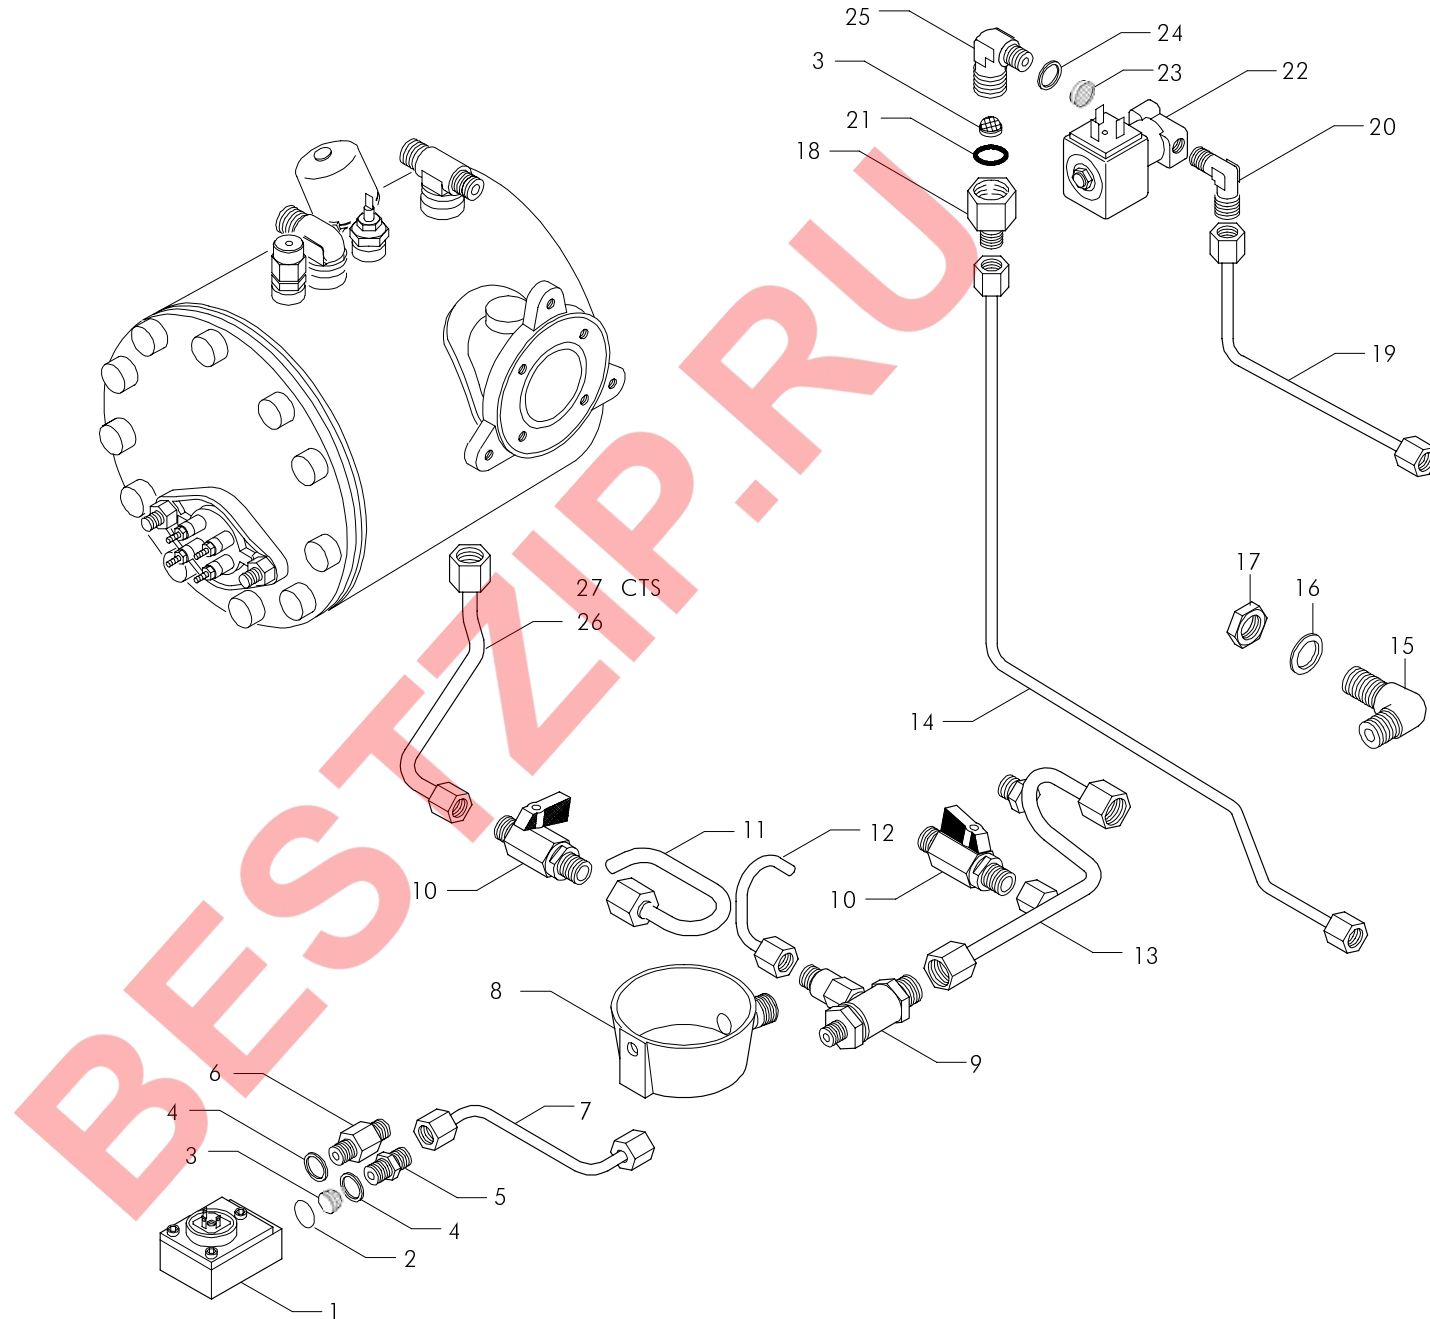

Pos	Cod.	Denominazione - IT -	Denomination - GB -	Denomination - FR -	Denomination - DE -
1	18126	DOSATORE FLOWMETER FH 12 909602	FH 12 907613 FLOWMETER DOSER	DOSEUR FLOWMETER FH 12 907613	DOSIERER FLOWMETER FH 12 907613
2	12329	GUARNIZ. OR 2031 VITON 7.66XW1.78	O RING 2031 VITON 7.66XW1.78	JOINT OR 2031 VITON 7.66X1.78	OR DICHTUNG 2031 VITON 7.66XW1.78
3	10254	FILTRO ACCIAIO 160-200 MESH	STEEL FILTER 160-200 MESH	FILTRE EN ACIER 160-200 MESH	STAHLFILTER 160-200 MESH
4	12153	GUARNIZIONE CU 1/4 17X13.3X1.5	1/4 17X13.3X1.5 COPPER SEAL	JOINT CUIVRE 1/4 17X13.3X1.5	KUPFERDICHTUNG 1/4 17X13.3X1.5
5	25686	RACCORDO 1/4X1/4 FLANGIA	CONNECTOR 1/4 X 1/4 FLANGE	RACCORD 1/4 X 1/4 BRIDE	ANSCHLUSS 1/4X1/4 FLANSCH
6	25708	RACCORDO 1/4X1/4	1/4X1/4 FITTING	RACCORD 1/4X1/4	ANSCHLUSS 1/4X1/4
7	52000359	TUB.D-6 L.180 DV 44/B	D-6 180 L PIPE DV 44/B	TUYAU D-6 L.180 DV 44/B	ROHR D-6 L.180 DV 44/B
8	15502	VASCHETTA SCARICO ROTONDA D 80	ROUND DRAIN BASIN D.80MM	CUVE A VIDANGER RONDE D.80MM	RUNDE ABFLUSSCHALE D.80MM
9	20361	VALVOLA S.C.N.R. REGOLABILE	ADJUSTABLE S.C.N.R. VALVE	SOUPAPE S.C.N.R. REGLABLE	EINSTELLBARES VENTIL S.N.C.R.
10	20354	VALVOLA CHIUSURA AEA	PRESSURE RELEASE TAP BULK UNIT	CLAPET FERMETURE AUT.ARRIVEE EAU	ABSPERRVENTIL X AUT.WASSERZUFUHR
11	52000294	TBS.D-8 L.135 1GR DV 95 RUB.SCARICO	D-8 135 L PIPE DV 95	TUYAU D-8 L.135 DV 9	ROHR D. 8 L.135 DV 9
12	52001350	TUB.D-6 L.105 2GR SAE LD 41	D-6 105 L PIPE 2GR SAE LD 41	TUYAU D-6 L.105 2GR SAE LD 41	ROHR D-6 L.105 2GR SAE LD 41
13	52003302	TBS.D-8 L.265	TUBE D-8 L.265	TUYAU D-8 L.265	ROHR D-8 L.265
14	52003303	TUB.D-6 L.600 CW 4	TUBE D-6 L.600 CW 4	TUYAU D-6 L.600 CW 4	ROHR D-6 L.600 CW 4
15	43067	RACCORDO "L" 3/8 GASX3/8 GAS L.30	3/8 GAS X 3/8 GAS L FITTING L.30	RACCORD L 3/8 GAZX3/8 GAZ L.30	ANSCHLUSS L 3/8 GAS X 3/8 GAS L. 30
16	25651	RONDELLA OTTONE 3/8	BRASS WASHER 3/8	RONDELLE LAITON 3/8	MESSINGSCHLEIBE 3/8
17	25356	CONTRODADO OTTONE 3/8	BRASS LOCK NUT 3/8	CONTRE-ECROU LAITON 3/8	MESSING-GENENMUTTER 3/8
18	25705	RACCORDO FILTRO AEA	AUT.WATER REFILL FILTER CONNECTOR	RACCORD FILTRE REM.EAU.AUT.	FILTERFITTING AUT.WASSERFULLUNG
19	52000115	TUB.D-6 L.160 1-4GR NUOVE A 48/A	TUBE D-6 L.160 1-4GR NEW A 48/A	TUYAU D-6 L.160 1-4GR NOUVEAU 48/A	ROHR D-6 L. 160 1-4 GR A 48/A
20	23201	RACCORDO OTT.GOM.D6.2 1/4X1/8-AEA	ELBOW BRASS CONNECTOR D6.2 1/4X1/8	RACCORD COUDE LAITON D6.2 1/4X1/8	MESSING-ANSCHLUSS D6.2 1/4X1/8
21	12312	GUARNIZIONE OR FILTRO AEA 10X2	O RING FOR WATER REFILL FILTER 10X2	JOINT OR FILTRE AUT.REM.EAU 10X2	OR DICHTUNG FUR WASSERFULLUNGFILTER
22	18162	ELETTROVAL.230V AEA VE140.2IR VDE/UL	SOL.VALVE WATER REFILL 230V PARKER	ELECTROVANNE REA 230V PARKER	ELEKTROVENTIL AWZ 230V PARKER
22	18195	ELETTROVAL.120V VE140.2IR VDE/UL PAR	SOLENOID VALVE SCEM 2/2 110V 60HZ	ELECTROVANNE SCEM 2/2 110V 60HZ	MAGNETVENTIL SCEM 2/2 110V 60HZ
23	10251001	FILTRO IN ACCIAIO D-8 SP.0,3	STEEL FILTER D-8 - 0.3 THICK	FILTRE EN ACIER D-8 EP.0,3	STAHLFILTER D-8 SP.0,3
24	12155	GUARNIZIONE CU 8.5X5X1	COPPER GASKET 8.5X5X1	JOINT CU 8.5X5X1	CU DICHTUNG 8.5X5X1
25	23217	RACCORDO GOMITO D10 3/8X1/8 CON	FITTING D10 3/8X1/8 WITH AWI F 1.2	RACCORD GOMME D10 3/8X1/8 AEE F 1.2	FITTING D10 3/8X1/8 MIT A.W.F. 1.2
26	52000293	TBS.D-8 L.320 1GR DV 94 SCARICO	D-8 320 L PIPE DV 94	TUYAU D-8 L.320 DV 9	ROHR D. 8 L.320 DV 9
27	52000246	TBS.D-8 L.175 DV 47	D-8 175 L PIPE DV 47	TUYAU D-8 L.175 DV 4	ROHR D. 8 L.175 DV 4