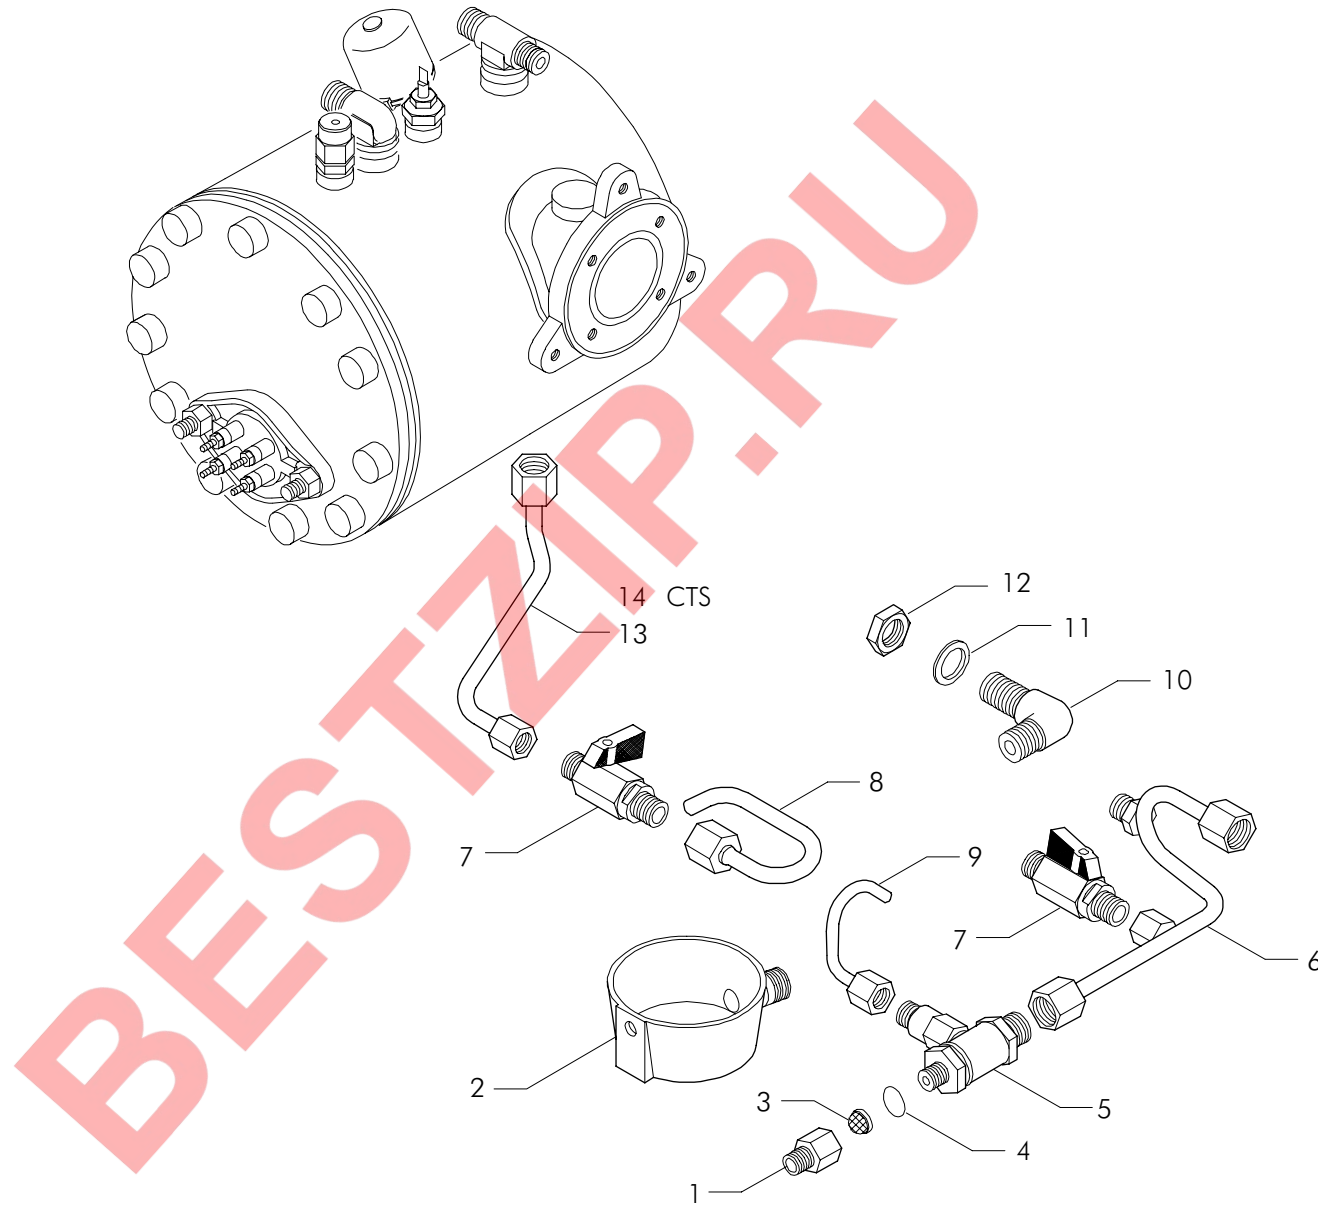

BESTZIPP

Pos	Cod.	Denominazione - IT -	Denomination - GB -	Denomination - FR -	Denomination - DE -
1	25715002	RACCORDO DRITTO 1/4F 1/4M FORO D-1.2	CONNECTOR 1/4F 1/4M D-1.2	RACCORD 1/4F 1/4M D-1.2	GERADER ANSCHLUSS 1/4F 1/4M LOCH D-1.2
2	15502	VASCHETTA SCARICO ROTONDA D 80	ROUND DRAIN BASIN D.80MM	CUVE A VIDANGER RONDE D.80MM	RUNDE ABFLUSSCHALE D.80MM
3	10254	FILTRO ACCIAIO 160-200 MESH	STEEL FILTER 160-200 MESH	FILTRE EN ACIER 160-200 MESH	STAHLFILTER 160-200 MESH
4	12329	GUARNIZ. OR 2031 VITON 7.66XW1.78	O RING 2031 VITON 7.66XW1.78	JOINT OR 2031 VITON 7.66X1.78	OR DICHTUNG 2031 VITON 7.66XW1.78
5	20361	VALVOLA S.C.N.R. REGOLABILE	ADJUSTABLE S.C.N.R. VALVE	SOUPAPE S.C.N.R. REGLABLE	EINSTELLBARES VENTIL S.N.C.R.
6	52003302	TBS.D-8 L.265	TUBE D-8 L.265	TUYAU D-8 L.265	ROHR D-8 L.265
7	20354	VALVOLA CHIUSURA AEA	PRESSURE RELEASE TAP BULK UNIT	CLAPET FERMETURE AUT.ARRIVEE EAU	ABSPERRVENTIL X AUT.WASSERZUFUHR
8	52000294	TBS.D-8 L.135 1GR DV 95 RUB.SCARICO	D-8 135 L PIPE DV 95	TUYAU D-8 L.135 DV 9	ROHR D. 8 L.135 DV 9
9	52001350	TUB.D-6 L.105 2GR SAE LD 41	D-6 105 L PIPE 2GR SAE LD 41	TUYAU D-6 L.105 2GR SAE LD 41	ROHR D-6 L.105 2GR SAE LD 41
10	43067	RACCORDO "L" 3/8 GASX3/8 GAS L.30	3/8 GAS X 3/8 GAS L FITTING L.30	RACCORD L 3/8 GAZX3/8 GAZ L.30	ANSCHLUSS L 3/8 GAS X 3/8 GAS L. 30
11	25651	RONDELLA OTTONE 3/8	BRASS WASHER 3/8	RONDELLE LAITON 3/8	MESSINGSCHIEBE 3/8
12	25356	CONTRODADO OTTONE 3/8	BRASS LOCK NUT 3/8	CONTRE-ECROU LAITON 3/8	MESSING-GEGENMUTTER 3/8
13	52000293	TBS.D-8 L.320 1GR DV 94 SCARICO	D-8 320 L PIPE DV 94	TUYAU D-8 L.320 DV 9	ROHR D. 8 L.320 DV 9
14	52000246	TBS.D-8 L.175 DV 47	D-8 175 L PIPE DV 47	TUYAU D-8 L.175 DV 4	ROHR D. 8 L.175 DV 4