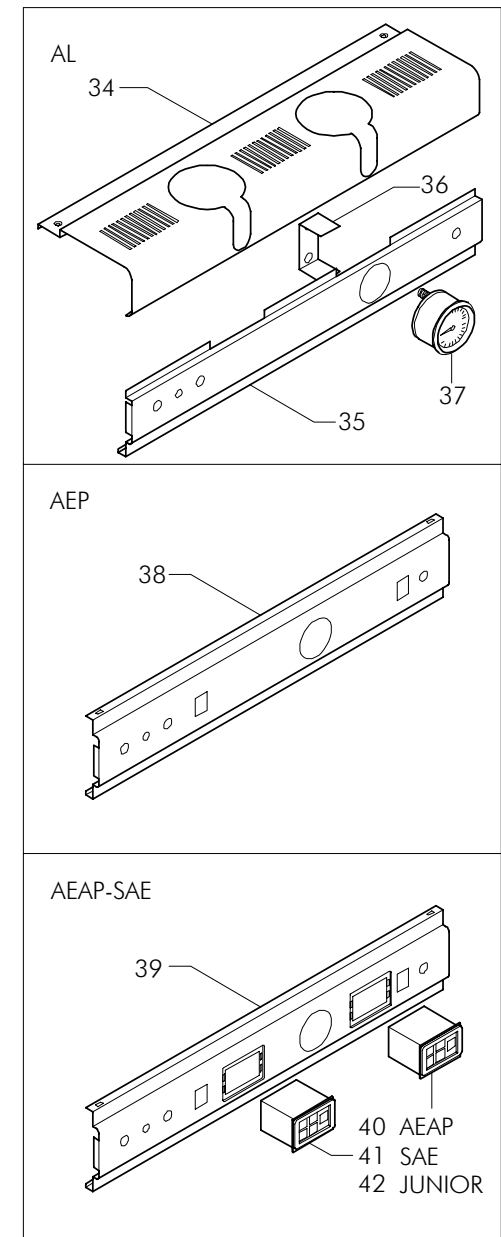

Pos	Cod.	Denominazione - IT -	Denomination - GB -	Denomination - FR -	Denomination - DE -
13	775722	PROF.FRONT.3GR NERO/B ARGENTA	SURROUND X PANEL 3GR ARGENTA BLACK	PROFILS X PANNEAU 3GR ARGENTA NOIR	PROFIL X TAFEL 3GR ARGENTA SCHWARZ
13	775732	PROF.FRONT.4GR NERO/B ARGENTA	SURROUND X PANEL 4GR ARGENTA BLACK	PROFILS X PANNEAU 4GR ARGENTA NOIR	PROFIL X TAFEL 4GR ARGENTA SCHWARZ
13	775742	PROF.FRONT.JUN.NERO/B ARGENTA	SURROUND X PANEL JUN ARGENTA BLACK	PROFILS X PANNEAU JUN ARGENTA NOIR	PROFIL X TAFEL JUN ARGENTA SCHWARZ
14	15265	MANOPOLA RUBINETTO VAPORE	STEAM TAP KNOB	POIGNEE ROBINET VAPEUR	DAMPFHAHNGRIFF
15	15264	MANOPOLA RUBINETTO H2O	WATER TAP KNOB	POIGNEE ROBINET EAU	WASSERHAHNGRIFF
16	60110	SUPPORTO MANOMETRO ER	GAUGE SUPPORT - DISTRIBUTION	SUPPORT MANOMETRE - DEBIT	MANOMETERHALTER - AUSGABE
17	21100	MANOMETRO D.SCALA "A" INOX	PRESSURE GAUGE 'A' -STAINLESS STEEL	MANOMETRE 'A' - INOX	MANOMETER 'A' - STAHL
18	73145	FIANCO DX ARGENTA G/WINC	RIGHT SIDE ARG. WINCHESTER	PANNEAU LATERAL DX WINCESTER	BLLENDE RE. ARG. WINCESTER
19	77491	PROF.FIANCO DX ARGENTA NERO/B	RIGHT SIDE STRIP ARG. BLACK	PROFILS POUR COTE DROIT ARG. NOIR	PROFIL FUR RECHTE SEITE ARG.SCHWARZ
20	23100	POMELLO FISSAGGIO FIANCHETTO FE/Z	SIDE FIXING SCREW FE/Z	POMMEAU DE FIXAGE FE/Z	BEFESTIGUNGSGRIFF FE/Z
21	77840	COPRICALDAIA JUN INOX/LUC	S.STEEL BOILER COVER JUN ARG.	COUVRE-CHAUDIERE INOX JUN ARG.	STAHLKESSELDECKEL JUN ARG.
21	77841	COPRICALDAIA 1GR INOX LUC.	S.STEEL BOILER COVER 1GR	COUVRE-CHAUDIERE INOX 1GR	KESSELDECKEL 1GR STAHL
21	77842	COPRICALDAIA 2GR INOX LUC.	S.STEEL BOILER COVER 2GR	COUVRE-CHAUDIERE INOX 2GR	KESSELDECKEL 2GR STAHL
21	77843	COPRICALDAIA 3GR INOX LUC.	S.STEEL BOILER COVER 3GR	COUVRE-CHAUDIERE INOX 3GR	KESSELDECKEL 3GR STAHL
21	77844	COPRICALDAIA 4GR INOX LUC.	S.STEEL BOILER COVER 4GR	COUVRE-CHAUDIERE INOX 4GR	STAHLKESSELDECKEL 4GR
22	21200	SEGNALIVELLO OVE TUV INCOLORE	LEVEL INDICATOR WINDOW OVE-TUV	INDICATEUR DE NIVEAU OVE-TUV	NIVEAUANZEIGER OVE-TUV
23	76152000	GRIGLIA INF.WN01 INOX LUC.316X201	LOWER GRILL 316X201 - SHINY S.STEEL	GRILLE INF.INOX 316X201	STAHL-UNTERGITTER 316X201
24	76153000	GRIGLIA INF.WN01 INOX LUC.456X201	LOWER GRILL 456X201 SHINY S.STEEL	GRILLE INF.INOX 456X201	STAHL-UNTERGITTER 456X201
25	76154000	GRIGLIA INF.DX WN01 IN/LUC.338.5X201	RIGHT LOWER GRILL -SHINY S.STEEL	GRILLE INF.DROIT INOX 338,5X201	STAHL-UNTER-RECHTEGITTER 338,5X201
25	76155000	GRIGLIA INF.SX WN01 IN/LUC.338.5X201	LEFT LOWER GRILL - SHINY S.STEEL	GRILLE INF.GAUCHE INOX 338,5X201	STAHL-UNTER-LINKEGITTER 338,5X201
26	76156000	GRIGLIA INF.WN01 INOX LUC. 253X201	LOWER GRILL 253X201 - SHINY S.STEEL	GRILLE INF.INOX 253X201	STAHL-UNTERGITTER 253X201
27	76094	BACINELLA JUN INOX LUCIDO	TRAY JUN S.STEEL	CUVE JUN INOX	STAHLSCHALE JUN
27	76095	BACINELLA 1GR INOX LUCIDO	1GR GLOSSY STAINLESS STEEL	CUVE 1GR INOX BRILLANT	STAHLSCHALE 1GR
27	76096	BACINELLA 2GR INOX LUCIDO	2GR GLOSSY STAINLESS STEEL	CUVE 2GR INOX BRILLANT	STAHLSCHALE 2GR
27	76097	BACINELLA 3GR INOX LUCIDO	3GR GLOSSY STAINLESS STEEL	CUVE 3GR INOX BRILLANT	STAHLSCHALE 3GR
27	76098	BACINELLA 4GR INOX LUCIDO	4GR GLOSSY STAINLESS STEEL	CUVE 4GR INOX BRILLANT	STAHLSCHALE 4GR
28	77460	PROF.BAS.ANT.1GR AR/WN NERO/BUC	FRONT BASE SURROUND 1GR ARG.BLACK	PROFILS BASE ANT.1GR ARG.NOIR	STIRN-GRUNDPROFIL 1GR ARG.SCHWARZ
28	77461	PROF.BAS.ANT.2GR AR/WN NERO/BUC	FRONT BASE SURROUND 2GR ARG.BLACK	PROFILS BASE ANT.2GR ARG.NOIR	STIRN-GRUNDPROFIL 2GR ARG.SCHWARZ
28	77462	PROF.BAS.ANT.3GR AR/WN NERO/BUC	FRONT BASE SURROUND 3GR ARG.BLACK	PROFILS BASE ANT.3GR ARG.NOIR	STIRN-GRUNDPROFIL 3GR ARG.SCHWARZ
28	77463	PROF.BAS.ANT.4GR AR/WN NERO/BUC	FRONT BASE SURROUND 4GR ARG.BLACK	PROFILS BASE ANT.4GR ARG.NOIR	STIRN-GRUNDPROFIL 4GR ARG.SCHWARZ
28	77464	PROF.BAS.ANT.JUN.AR/WN NERO/BUC	FRONT BASE SURROUND JUN ARG.BLACK	PROFILS BASE ANT. JUN ARG.NOIR	STIRN-GRUNDPROFIL JUN ARG.SCHWARZ
29	774561	PROF.BAS.ANT.1GR AR/WN NERO/BUC GAS	BASE SURROUND 1GR ARG.BLACK X GAS	PROFILS BASE 1GR ARG.NOIR X GAZ	GRUNDPROFIL 1GR ARG.SCHWARZ X GAS
29	774562	PROF.BAS.ANT.2GR AR/WN NERO/BUC GAS	BASE SURROUND 2GR ARG.BLACK X GAS	PROFILS BASE 2GR ARG.NOIR X GAZ	GRUNDPROFIL 2GR ARG.SCHWARZ X GAS
29	774563	PROF.BAS.ANT.3GR AR/WN NERO/BUC GAS	BASE SURROUND 3GR ARG.BLACK X GAS	PROFILS BASE 3GR ARG.NOIR X GAZ	GRUNDPROFIL 3GR ARG.SCHWARZ X GAS
29	774564	PROF.BAS.ANT.4GR AR/WN NERO/BUC GAS	BASE SURROUND 4GR ARG.BLACK X GAS	PROFILS BASE 4GR ARG.NOIR X GAZ	GRUNDPROFIL 4GR ARG.SCHWARZ X GAS
30	23420	VITE TE OTTONE M6X12 NICHELATA	M6X12NICKEL-PLATED BRASS HEX.HEAD SCREW	VIS TH LAITON M6X12 NICKEL	SECHSKANTSCHRAUBE AUS MESSING M6X12
31	15486002	TAPPO FORO INTERRUPTORE	SWITCH HOLE PLUG	CAPUCHON TROU INTERRUPT.	ABDECKUNG SCHALTERLOCH
32	15315	PIEDINO REGOLAB. CROM. 435 9-15 ETL	CHROMED ADJUSTABLE FOOT 435 9-15 ETL	PIED REGLABLE CHROME 435 9-15 ETL	REGELBARER FUSS CHROM 435 9-15 ETL
32	15316	PIEDINO REGOLABILE NERO CROM. 435-PS3	ADJUS.FOOT 435-PS3 BLACK-PI3.5	PIED REGL. 435-PS3 BLACK-PI3.5	REGELBARFUSS 435-PS3 BLACK-PI3.5