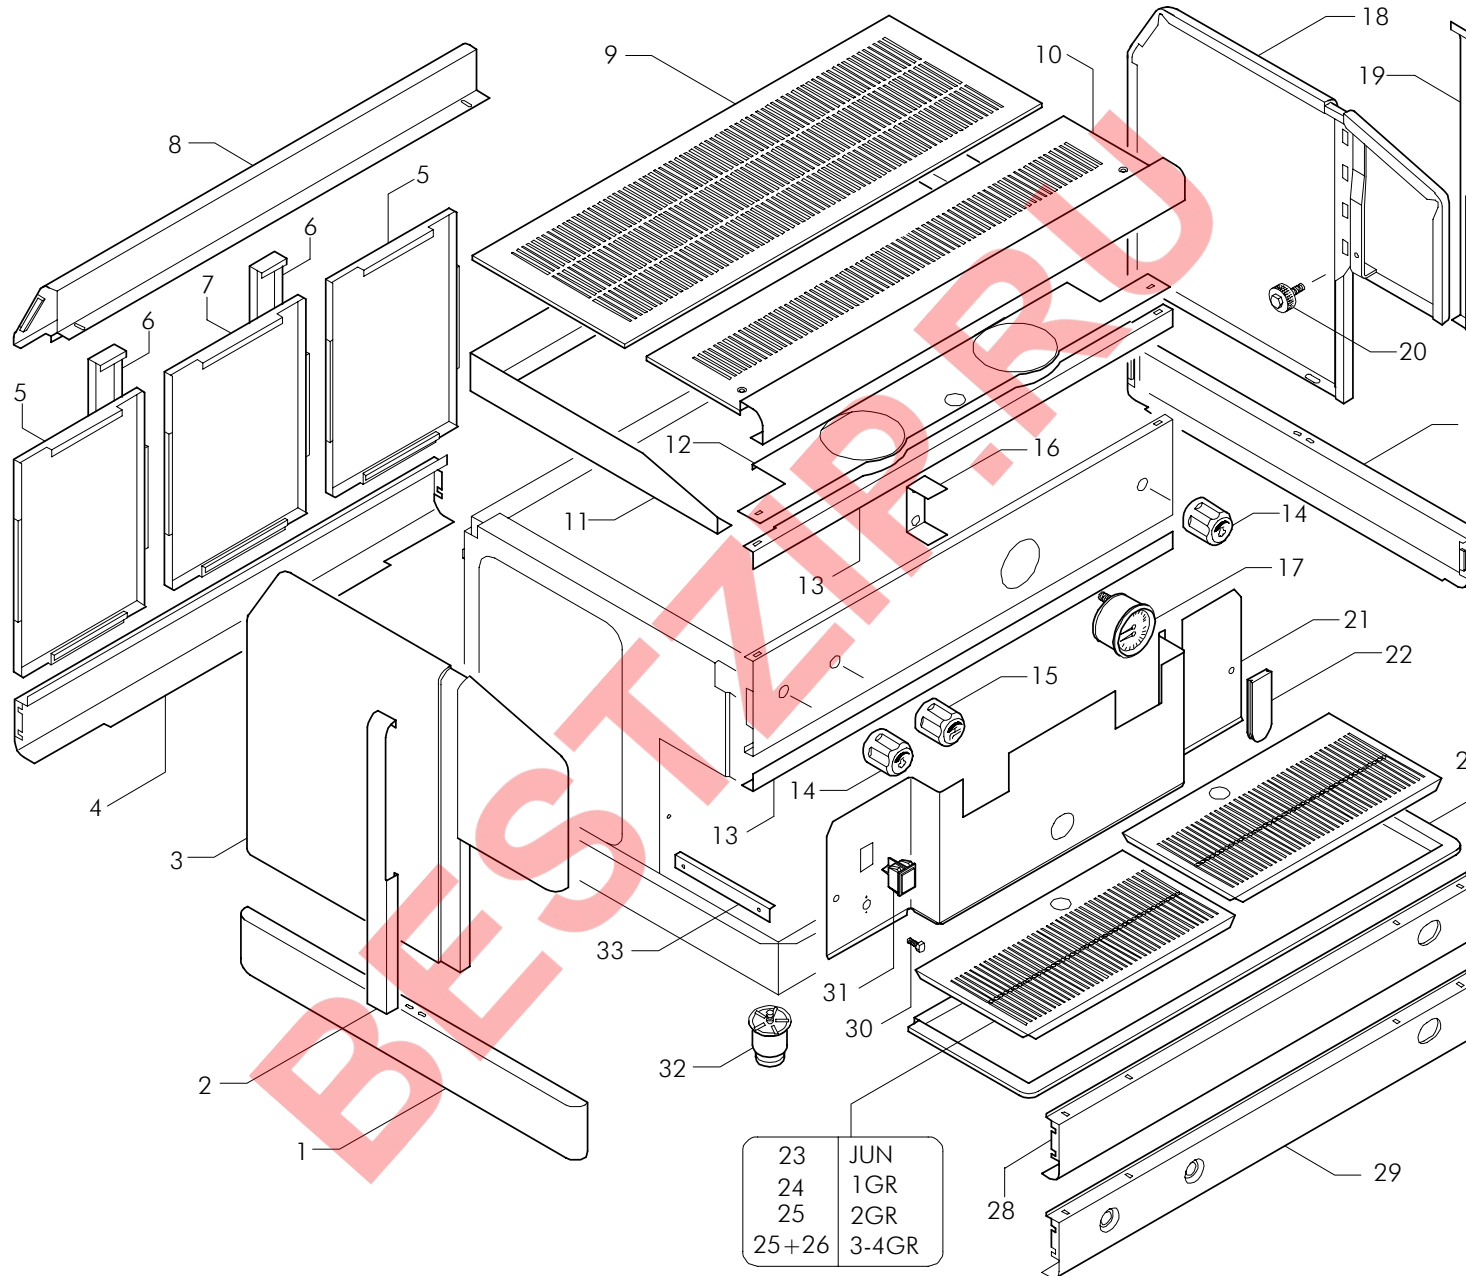

Pos	Cod.	Denominazione - IT -	Denomination - GB -	Denomination - FR -	Denomination - DE -
11	771973	PROF.SUP.3GR ARGENTA INOX LUC.	S.STEEL TOP SECTION 3GR ARGENTA	PROFILS SUP. INOX 3GR ARGENTA	STAHL-OBERUMRANDUNG 3GR ARGENTA
11	771974	PROF.SUP.4GR ARGENTA INOX LUC.	S.STEEL TOP SECTION 4GR ARGENTA	PROFILS SUP. INOX 4GR ARGENTA	STAHL-OBERUMRANDUNG 4GR ARGENTA
12	77274	COPRIMPIANTO JUNIOR	CABLE-COVER JUNIOR	COUVRE-CABLAGE JUNIOR	VERDRAHTUNGDECKEL JUNIOR
12	77275	COPRIMPIANTO 1GR	CABLE-COVER 1GR	COUVRE-CABLAGE 1GR	VERDRAHTUNGDECKEL 1GR
12	77276	COPRIMPIANTO 2GR	CABLE-COVER 2GR	COUVRE-CABLAGE 2GR	VERDRAHTUNGDECKEL 2GR
12	77277	COPRIMPIANTO 3GR	CABLE-COVER 3GR	COUVRE-CABLAGE 3GR	VERDRAHTUNGDECKEL 3GR
12	77278	COPRIMPIANTO 4GR	CABLE-COVER 4GR	COUVRE-CABLAGE 4GR	VERDRAHTUNGDECKEL 4GR
13	775702	PROF.FRONT.1GR NERO/B ARGENTA	PANEL STRIP 1GR ARGENTA BLACK	PROFILSX PANNEAU 1GR ARGENTA NOIR	PROFILXTAFEL 1GR ARGENTA SCHWARZ
13	775703	PROF.FRONT.1GR RAME ARGENTA	SURROUNDXPANEL 1GR ARGENTA COPPER	PROFILSX PANNEAU 1GR ARGENTA CUIVRE	PROFILXTAFEL 1GR ARGENTA KUPFER
13	775712	PROF.FRONT.2GR NERO/B ARGENTA	SURROUND X PANEL 2GR ARGENTA BLACK	PROFILS X PANNEAU 2GR ARGENTA NOIR	PROFIL X TAFEL 2GR ARGENTA SCHWARZ
13	775713	PROF.FRONT.2GR RAME ARGENTA	SURROUND X PANEL 2GR ARGENTA COPPER	PROFILSX PANNEAU 2GR ARGENTA CUIVRE	PROFIL X TAFEL 2GR ARGENTA KUPFER
13	775722	PROF.FRONT.3GR NERO/B ARGENTA	SURROUND X PANEL 3GR ARGENTA BLACK	PROFILS X PANNEAU 3GR ARGENTA NOIR	PROFIL X TAFEL 3GR ARGENTA SCHWARZ
13	775723	PROF.FRONT.3GR RAME ARGENTA	SURROUND X PANEL 3GR ARGENTA COPPER	PROFILSX PANNEAU 3GR ARGENTA CUIVRE	PROFIL X TAFEL 3GR ARGENTA KUPFER
13	775732	PROF.FRONT.4GR NERO/B ARGENTA	SURROUND X PANEL 4GR ARGENTA BLACK	PROFILS X PANNEAU 4GR ARGENTA NOIR	PROFIL X TAFEL 4GR ARGENTA SCHWARZ
13	775733	PROF.FRONT.4GR RAME ARGENTA	SURROUND X PANEL 4GR ARGENTA COPPER	PROFILSX PANNEAU 4GR ARGENTA CUIVRE	PROFIL X TAFEL 4GR ARGENTA KUPFER
13	775742	PROF.FRONT.JUN.NERO/B ARGENTA	SURROUND X PANEL JUN ARGENTA BLACK	PROFILS X PANNEAU JUN ARGENTA NOIR	PROFIL X TAFEL JUN ARGENTA SCHWARZ
13	775743	PROF.FRONT.JUN.RAME ARGENTA	SURROUND X PANEL JUN ARGENTA COPPER	PROFILSX PANNEAU JUN ARGENTA CUIVRE	PROFIL X TAFEL JUN ARGENTA KUPFER
14	15265	MANOPOLA RUBINETTO VAPORE	STEAM TAP KNOB	POIGNEE ROBINET VAPEUR	DAMPFHAHNGRIFF
15	15264	MANOPOLA RUBINETTO H2O	WATER TAP KNOB	POIGNEE ROBINET EAU	WASSERHAHNGRIFF
16	60110	SUPPORTO MANOMETRO ER	GAUGE SUPPORT - DISTRIBUTION	SUPPORT MANOMETRE - DEBIT	MANOMETERHALTER - AUSGABE
17	21100	MANOMETRO D.SCALA "A" INOX	PRESSURE GAUGE 'A' - STAINLESS STEEL	MANOMETRE 'A' - INOX	MANOMETER 'A' - STAHL
18	73143	FIANCO DX ARGENTA INOX LUCIDO	RIGHT SIDE PANEL ARGENTA STEEL	COTE DROIT ARGENTA INOX	RECHTE SEITE ARGENTA STAHL
19	77491	PROF.FIANCO DX ARGENTA NERO/B	RIGHT SIDE STRIP ARG. BLACK	PROFILS POUR COTE DROIT ARG. NOIR	PROFIL FUR RECHTE SEITE ARG.SCHWARZ
19	77492	PROF.FIANCO DX ARGENTA RAME	SURROUND FOR RIGHT SIDE ARG.COPPER	PROFILS POUR COTE DROIT ARG.CUIVRE	PROFIL FUR RECHTE SEITE ARG.KUPFER
20	23100	POMELLO FISSAGGIO FIANCHETTO FE/Z	SIDE FIXING SCREW FE/Z	POMMEAU DE FIXAGE FE/Z	BEFESTIGUNGSGRIFF FE/Z
21	77840	COPRICALDAIA JUN INOX/LUC	S.STEEL BOILER COVER JUN ARG.	COUVRE-CHAUDIERE INOX JUN ARG.	STAHLKESSELDECKEL JUN ARG.
21	77841	COPRICALDAIA 1GR INOX LUC.	S.STEEL BOILER COVER 1GR	COUVRE-CHAUDIERE INOX 1GR	KESSELDECKEL 1GR STAHL
21	77842	COPRICALDAIA 2GR INOX LUC.	S.STEEL BOILER COVER 2GR	COUVRE-CHAUDIERE INOX 2GR	KESSELDECKEL 2GR STAHL
21	77843	COPRICALDAIA 3GR INOX LUC.	S.STEEL BOILER COVER 3GR	COUVRE-CHAUDIERE INOX 3GR	KESSELDECKEL 3GR STAHL
21	77844	COPRICALDAIA 4GR INOX LUC.	S.STEEL BOILER COVER 4GR	COUVRE-CHAUDIERE INOX 4GR	STAHLKESSELDECKEL 4GR
22	21200	SEGNALIVELLO OVE TUV INCOLORE	LEVEL INDICATOR WINDOW OVE-TUV	INDICATEUR DE NIVEAU OVE-TUV	NIVEAUANZEIGER OVE-TUV
23	76152000	GRIGLIA INF.WN01 INOX LUC.316X201	LOWER GRILL 316X201 - SHINY S.STEEL	GRILLE INF. INOX 316X201	STAHL-UNTERGITTER 316X201
24	76153000	GRIGLIA INF.WN01 INOX LUC.456X201	LOWER GRILL 456X201 SHINY S.STEEL	GRILLE INF. INOX 456X201	STAHL-UNTERGITTER 456X201
25	76154000	GRIGLIA INF.DX WN01 IN/LUC.338.5X201	RIGHT LOWER GRILL -SHINY S.STEEL	GRILLE INF.DROIT INOX 338,5X201	STAHL-UNTER-RECHTEGITTER 338,5X201
25	76155000	GRIGLIA INF.SX WN01 IN/LUC.338.5X201	LEFT LOWER GRILL - SHINY S.STEEL	GRILLE INF.GAUCHE INOX 338,5X201	STAHL-UNTER-LINKEGITTER 338,5X201
26	76156000	GRIGLIA INF.WN01 INOX LUC. 253X201	LOWER GRILL 253X201 - SHINY S.STEEL	GRILLE INF. INOX 253X201	STAHL-UNTERGITTER 253X201
27	76094	BACINELLA JUN INOX LUCIDO	TRAY JUN S.STEEL	CUVE JUN INOX	STAHSCHALE JUN
27	76095	BACINELLA 1GR INOX LUCIDO	1GR GLOSSY STAINLESS STEEL	CUVE 1GR INOX BRILLANT	STAHSCHALE 1GR
27	76096	BACINELLA 2GR INOX LUCIDO	2GR GLOSSY STAINLESS STEEL	CUVE 2GR INOX BRILLANT	STAHSCHALE 2GR