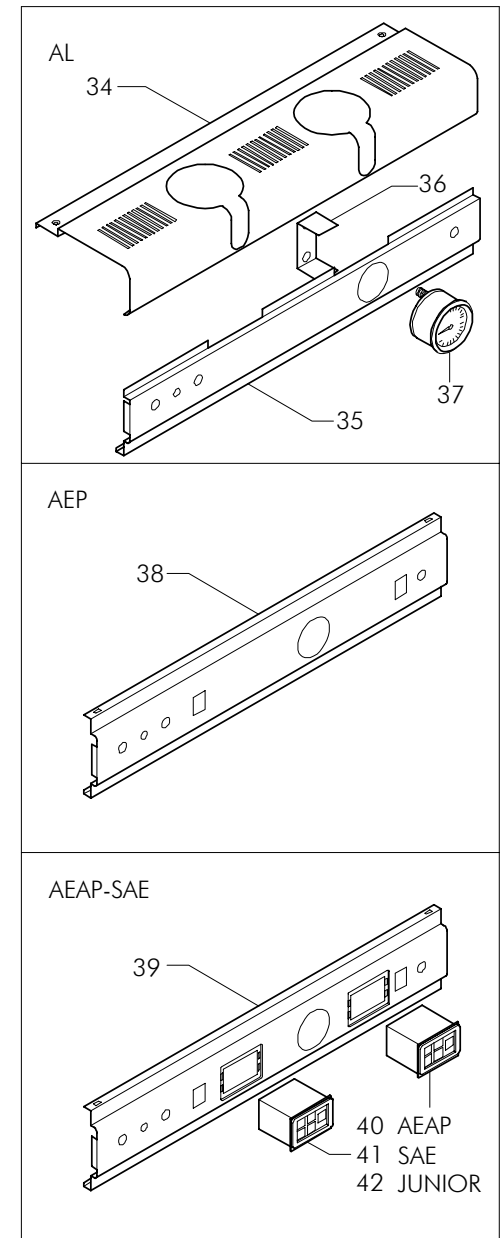

Pos	Cod.	Denominazione - IT -	Denomination - GB -	Denomination - FR -	Denomination - DE -
13	775721	PROF.FRONT.3GR OTTONATO ARGENTA	SURROUND X PANEL 3GR ARGENTA BRASS	PROFILSPANNEAU 3GR ARGENTA LAITON	PROFIL X TAFEL 3GR ARGENTA MESSING
13	775731	PROF.FRONT.4GR OTTONATO ARGENTA	SURROUND X PANEL 4GR ARGENTA BRASS	PROFILSPANNEAU 4GR ARGENTA LAITON	PROFIL X TAFEL 4GR ARGENTA MESSING
13	775741	PROF.FRONT.JUN.OTTONATO ARGENTA	SURROUND X PANEL JUN ARGENTA BRASS	PROFILSPANNEAU JUN ARGENTA LAITON	PROFIL X TAFEL JUN ARGENTA MESSING
14	15265	MANOPOLA RUBINETTO VAPORE	STEAM TAP KNOB	POIGNEE ROBINET VAPEUR	DAMPFHAHNGRIFF
15	15264	MANOPOLA RUBINETTO H2O	WATER TAP KNOB	POIGNEE ROBINET EAU	WASSERHAHNGRIFF
16	60110	SUPPORTO MANOMETRO ER	GAUGE SUPPORT - DISTRIBUTION	SUPPORT MANOMETRE - DEBIT	MANOMETERHALTER - AUSGABE
17	21100	MANOMETRO D.SCALA "A" INOX	PRESSURE GAUGE 'A' -STAINLESS STEEL	MANOMETRE 'A' - INOX	MANOMETER 'A' - STAHL
18	73140	FIANCO DESTRO MILLECOLORI	RIGHT SIDE PANEL 1000COLOUR	COTE DROIT 1000COULEURS	RECHTE SEITE TAUSENDFARBIG
19	77490	PROFILO FIANCO DESTRO OTTONATO	RIGHT SIDE STRIP BRASS	PROFILS POUR COTE DROIT LAITON	PROFIL FUR RECHTE SEITE MESSING
20	23100	POMELLO FISSAGGIO FIANCHETTO FE/Z	SIDE FIXING SCREW FE/Z	POMMEAU DE FIXAGE FE/Z	BEFESTIGUNGSGRIFF FE/Z
21	77840	COPRICALDAIA JUN INOX/LUC	S.STEEL BOILER COVER JUN ARG.	COUVRE-CHAUDIERE INOX JUN ARG.	STAHLKESSELDECKEL JUN ARG.
21	77841	COPRICALDAIA 1GR INOX LUC.	S.STEEL BOILER COVER 1GR	COUVRE-CHAUDIERE INOX 1GR	KESSELDECKEL 1GR STAHL
21	77842	COPRICALDAIA 2GR INOX LUC.	S.STEEL BOILER COVER 2GR	COUVRE-CHAUDIERE INOX 2GR	KESSELDECKEL 2GR STAHL
21	77843	COPRICALDAIA 3GR INOX LUC.	S.STEEL BOILER COVER 3GR	COUVRE-CHAUDIERE INOX 3GR	KESSELDECKEL 3GR STAHL
21	77844	COPRICALDAIA 4GR INOX LUC.	S.STEEL BOILER COVER 4GR	COUVRE-CHAUDIERE INOX 4GR	STAHLKESSELDECKEL 4GR
22	21200	SEGNALIVELLO OVE TUV INCOLORE	LEVEL INDICATOR WINDOW OVE-TUV	INDICATEUR DE NIVEAU OVE-TUV	NIVEAUANZEIGER OVE-TUV
23	76152000	GRIGLIA INF.WN01 INOX LUC.316X201	LOWER GRILL 316X201 - SHINY S.STEEL	GRILLE INF.INOX 316X201	STAHL-UNTERGITTER 316X201
24	76153000	GRIGLIA INF.WN01 INOX LUC.456X201	LOWER GRILL 456X201 SHINY S.STEEL	GRILLE INF.INOX 456X201	STAHL-UNTERGITTER 456X201
25	76154000	GRIGLIA INF.DX WN01 IN/LUC.338.5X201	RIGHT LOWER GRILL -SHINY S.STEEL	GRILLE INF.DROIT INOX 338,5X201	STAHL-UNTER-RECHTEGITTER 338,5X201
25	76155000	GRIGLIA INF.SX WN01 IN/LUC.338.5X201	LEFT LOWER GRILL - SHINY S.STEEL	GRILLE INF.GAUCHE INOX 338,5X201	STAHL-UNTER-LINKEGITTER 338,5X201
26	76156000	GRIGLIA INF.WN01 INOX LUC. 253X201	LOWER GRILL 253X201 - SHINY S.STEEL	GRILLE INF.INOX 253X201	STAHL-UNTERGITTER 253X201
27	76094	BACINELLA JUN INOX LUCIDO	TRAY JUN S.STEEL	CUVE JUN INOX	STAHLSCHALE JUN
27	76095	BACINELLA 1GR INOX LUCIDO	1GR GLOSSY STAINLESS STEEL	CUVE 1GR INOX BRILLANT	STAHLSCHALE 1GR
27	76096	BACINELLA 2GR INOX LUCIDO	2GR GLOSSY STAINLESS STEEL	CUVE 2GR INOX BRILLANT	STAHLSCHALE 2GR
27	76097	BACINELLA 3GR INOX LUCIDO	3GR GLOSSY STAINLESS STEEL	CUVE 3GR INOX BRILLANT	STAHLSCHALE 3GR
27	76098	BACINELLA 4GR INOX LUCIDO	4GR GLOSSY STAINLESS STEEL	CUVE 4GR INOX BRILLANT	STAHLSCHALE 4GR
28	77460	PROF.BAS.ANT.1GR AR/WN NERO/BUC	FRONT BASE SURROUND 1GR ARG.BLACK	PROFILS BASE ANT.1GR ARG.NOIR	STIRN-GRUNDPROFIL 1GR ARG.SCHWARZ
28	77461	PROF.BAS.ANT.2GR AR/WN NERO/BUC	FRONT BASE SURROUND 2GR ARG.BLACK	PROFILS BASE ANT.2GR ARG.NOIR	STIRN-GRUNDPROFIL 2GR ARG.SCHWARZ
28	77462	PROF.BAS.ANT.3GR AR/WN NERO/BUC	FRONT BASE SURROUND 3GR ARG.BLACK	PROFILS BASE ANT.3GR ARG.NOIR	STIRN-GRUNDPROFIL 3GR ARG.SCHWARZ
28	77463	PROF.BAS.ANT.4GR AR/WN NERO/BUC	FRONT BASE SURROUND 4GR ARG.BLACK	PROFILS BASE ANT.4GR ARG.NOIR	STIRN-GRUNDPROFIL 4GR ARG.SCHWARZ
28	77464	PROF.BAS.ANT.JUN.AR/WN NERO/BUC	FRONT BASE SURROUND JUN ARG.BLACK	PROFILS BASE ANT. JUN ARG.NOIR	STIRN-GRUNDPROFIL JUN ARG.SCHWARZ
29	774561	PROF.BAS.ANT.1GR AR/WN NERO/BUC GAS	BASE SURROUND 1GR ARG.BLACK X GAS	PROFILS BASE 1GR ARG.NOIR X GAZ	GRUNDPROFIL 1GR ARG.SCHWARZ X GAS
29	774562	PROF.BAS.ANT.2GR AR/WN NERO/BUC GAS	BASE SURROUND 2GR ARG.BLACK X GAS	PROFILS BASE 2GR ARG.NOIR X GAZ	GRUNDPROFIL 2GR ARG.SCHWARZ X GAS
29	774563	PROF.BAS.ANT.3GR AR/WN NERO/BUC GAS	BASE SURROUND 3GR ARG.BLACK X GAS	PROFILS BASE 3GR ARG.NOIR X GAZ	GRUNDPROFIL 3GR ARG.SCHWARZ X GAS
29	774564	PROF.BAS.ANT.4GR AR/WN NERO/BUC GAS	BASE SURROUND 4GR ARG.BLACK X GAS	PROFILS BASE 4GR ARG.NOIR X GAZ	GRUNDPROFIL 4GR ARG.SCHWARZ X GAS
30	23420	VITE TE OTTONE M6X12 NICHELATA	M6X12NICKEL-PLATED BRASS HEX.HEAD SCREW	VIS TH LAITON M6X12 NICKEL	SECHSKANTSCHRAUBE AUS MESSING M6X12
31	15486002	TAPPO FORO INTERRUPTORE	SWITCH HOLE PLUG	CAPUCHON TROU INTERRUPT.	ABDECKUNG SCHALTERLOCH
32	15315	PIEDINO REGOLAB. CROM. 435 9-15 ETL	CHROMED ADJUSTABLE FOOT 435 9-15 ETL	PIED REGLABLE CHROME 435 9-15 ETL	REGELBARER FUSS CHROM 435 9-15 ETL
32	15316	PIEDINO REGOLABILE NERO CROM. 435-PS3	ADJUS.FOOT 435-PS3 BLACK-PI3.5	PIED REGL. 435-PS3 BLACK-PI3.5	REGELBARFUSS 435-PS3 BLACK-PI3.5