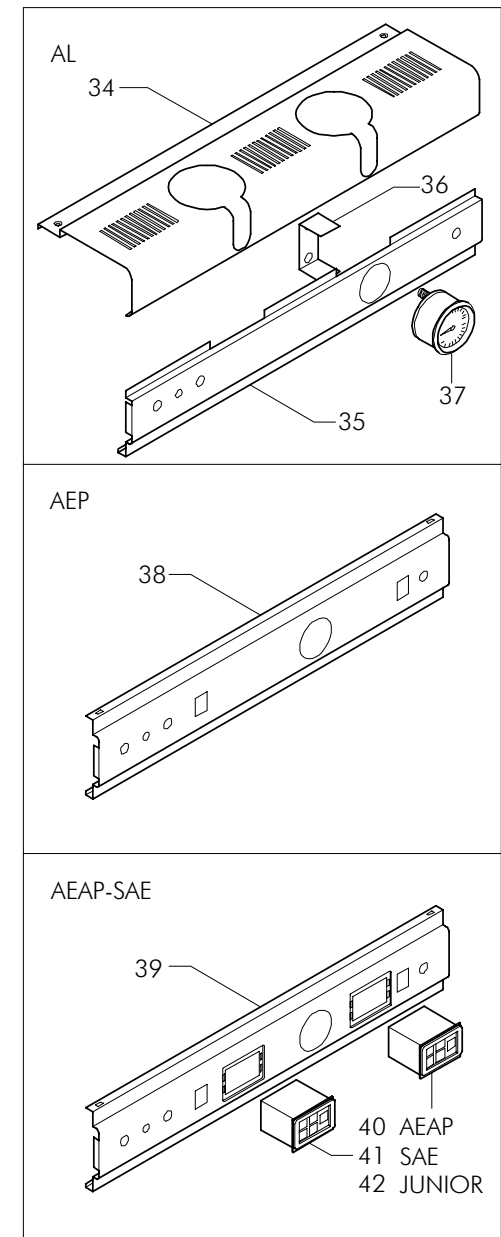

Pos	Cod.	Denominazione - IT -	Denomination - GB -	Denomination - FR -	Denomination - DE -
33	77741	GUIDA DESTRA-SINISTRA BACINELLA X TELAI	R-L BASIN GUIDE FOR FRAMES	GUIDE DX-SX CUVE X CHASSIS	FÜHRUNG RECHTS-LINKS SCHALE FÜR RAH
34	72700	COPRIGRUPPO AL/1 ARGENTA INOX LUC.	S.STEEL GROUP-COVER AL/1 ARGENTA	COUVRE-GROUPE INOX AL/1 ARGENTA	STAHL/GRUPPENDECKEL AL/1 ARGENTA
34	72701	COPRIGRUPPO AL/2 ARGENTA INOX LUC.	S.STEEL GROUP-COVER AL/2 ARGENTA	COUVRE-GROUPE INOX AL/2 ARGENTA	STAHL/GRUPPENDECKEL AL/2 ARGENTA
34	72702	COPRIGRUPPO AL/3 ARGENTA INOX LUC.	S.STEEL GROUP-COVER AL/3 ARGENTA	COUVRE-GROUPE INOX AL/3 ARGENTA	STAHL/GRUPPENDECKEL AL/3 ARGENTA
34	72703	COPRIGRUPPO AL/4 ARGENTA INOX LUC.	S.STEEL GROUP-COVER AL/4 ARGENTA	COUVRE-GROUPE INOX AL/4 ARGENTA	STAHL/GRUPPENDECKEL AL/4 ARGENTA
35	70705	FRONT .AL/1 ARG.G/WINC	FRONT PANEL AL/1 ARGENTA WINCESTER	PANNEAU AL/1 ARGENTA WINCESTER	STIRNTAFEL AL/1 ARGENTA WINCESTER
35	70715	FRONT .AL/2 ARG.G/WINC	FRONT PANEL AL/2 ARGENTA WINCESTER	PANNEAU FRONTAL AL/2 ARGENTA WINCESTER	STIRNTAFEL AL/2 ARGENTA WINCESTER
35	70725	FRONT .AL/3 ARG.G/WINC	FRONT PANEL AL/3 ARGENTA WINCESTER	PANNEAU FRONTAL AL/3 ARGENTA WINCESTER	STIRNTAFEL AL/3 ARGENTA WINCESTER
35	70735	FRONT .AL/4 ARG.G/WINC	FRONT PANEL AL/4 ARGENTA WINCESTER	PANNEAU FRONTAL AL/4 ARGENTA WINCESTER	STIRNTAFEL AL/4 ARGENTA WINCESTER
36	60115	SUPPORTO MANOMETRO AL	GAUGE SUPPORT - AL	SUPPORT MANOMETRE - AL	MANOMETERHALTER - AL
37	21101	MANOMETRO 3 ATM "B" INOX	STEEL PRESSURE GAUGE 3 ATM "B"	MANOMETRE INOX 3 ATM "B"	STAHLMANOMETER 3 ATM "B"
38	70745	FRONT .AEP/1 ARG.G/WINC	FRONT PANEL AEP/1 ARGENTA WINCESTER	PANNEAU FRONTAL AEP/1 ARGENTA WINCESTER	STIRNTAFEL AEP/1 ARGENTA WINCESTER
38	70755	FRONT .AEP/2 ARG.G/WINC	FRONT PANEL AEP/2 ARGENTA WINCESTER	PANNEAU FRONTAL AEP/2 ARGENTA WINCESTER	STIRNTAFEL AEP/2 ARGENTA WINCESTER
38	70760	FRONT .AEP/2 ARG.G/WINC SCTV	FRONT PANEL AEP/2 X C.W. ARG.WINCESTER	PANNEAU FRONTAL AEP/2 X C-T ARG.WINCESTE	STIRNTAFEL AEP/2 X T.W.ARG.WINCESTER
38	70765	FRONT .AEP/3 ARG.G/WINC	FRONT PANEL AEP/3 ARGENTA WINCESTER	PANNEAU FRONTAL AEP/3 ARGENTA WINCESTER	STIRNTAFEL AEP/3 ARGENTA WINCESTER
38	70770	FRONT .AEP/3 ARG.G/WINC SCTV	FRONT PANEL AEP/3 X C.W.ARGENTA WINCESTE	PANNEAU FRONTAL AEP/3 X C-T ARG.WINCESTE	STIRNTAFEL AEP/3 X T.W.ARG.WINCESTER
38	70775	FRONT .AEP/4 ARG.G/WINC	FRONT PANEL AEP/4 ARGENTA WINCESTER	PANNEAU FRONTAL AEP/4 ARGENTA WINCESTER	STIRNTAFEL AEP/4 ARGENTA WINCESTER
38	70780	FRONT .AEP/4 ARG.G/WINC SCTV	FRONT PANEL AEP/4 X C.W. WINCESTER	PANNEAU FRONTAL AEP/4 X C.T. WINCESTER	STIRNTAFEL AEP/4 X C.T. WINCESTER
39	70796	FRONT .AEAP/SAE 1GR ARG.G/WINC	PANEL AEAP/SAE 1GR ARGENTA WINCESTER	PANNEAU AEAP/SAE 1GR ARGENTA WINCESTER	STRINTAFEL AEAP/SAE 1GR ARGENTA WINCESTE
39	708050	FRONT .AEAP/SAE 2GR ARG.G/WINC	PANEL AEAP/SAE 2GR ARGENTA WINCESTER	PANNEAU AEAP/SAE 2GR ARGENTA WINCESTER	STRINTAFEL AEAP/SAE 2GR ARGENTA WINCESTE
39	70809	FRONT .AEAP/SAE 2GR ARG.G/WINC SCTV	FRONT PANEL AEAP/SAE 2GRXCW ARG.WINCESTE	PANNEAU AEAP/SAE 2GRXCT ARG.WINCESTER	STRINTAFEL AEAP/SAE 2GRXTW ARG.WINCESTER
39	70815	FRONT .AEAP/SAE 3GR ARG.G/WINC	PANEL AEAP/SAE 3GR ARGENTA WINCESTER	PANNEAU AEAP/SAE 3GR ARGENTA WINCESTER	STIRNTAFEL AEAP/SAE 3GR ARGENTA WINCESTE
39	70819	FRONT .AEAP/SAE 3GR ARG.G/WINC SCTV	PANEL AEAP/SAE 3GRXCW ARG.WINCESTER	PANNEAU AEAP/SAE 3GRXCT ARG.WINCESTER	STRINTAFEL AEAP/SAE 3GRXTW ARG.WINCESTER
39	70825	FRONT .AEAP-SAE/4 ARG.G/WINC	PANEL AEAP/SAE 4GR ARGENTA WINCESTER	PANNEAU AEAP/SAE 4GR ARGENTA WINCESTER	STIRNTAFEL AEAP/SAE 4GR ARGENTA WINCESTER
39	70830	FRONT .AEAP-SAE/4 ARG.G/WINC SCTV	FRONT PANEL AEAP/SAE 4GR X CW WINCESTER	PANNEAU FRONTAL AEAP/SAE 4GR X CT WINCES	STIRNTAFEL AEAP/SAE 4GR X TW WINCESTER
39	70835	FRONT .AEAP/SAE JUN ARG.G/WINC	FRONT PANEL AEAP/SAE JUN ARG.WINCESTER	PANNEAU FRONTAL AEAP/SAE JUN ARG.WINCEST	STIRNTAFEL AEAP/SAE JUN ARG.WINCESTER
39	70840	FRONT .AEAP/SAE JUN ARG.G/WINC M. I	FRONT PANEL AEAP/SAE JUN ARG.M. I. WINC.	PANNEAU FRONTAL AEAP/SAE JUN ARG.M. I. WIN	STIRNTAFEL AEAP/SAE JUN ARG.M. I. WINC.
40	21274	TIMER 220/240V AEA 97 922051	TIMER 220/240V	TIMER 220/240V	TIMER 220/240V
40	21275	TIMER 110/120V MOD.97 CON AEA CMA	TIMER 110/120V	TIMER 110/120V	TIMER 110/120V
41	18077	CENTRALINA 4GR UL 220V 951438	GEARCASE MICROP. 4GR 220V 950878	CENTRALE MICROP. 4GR 220V 950878	MIKROP. STEUERUNG 4GR 220V 950878
42	18365	PULS. TH SAE JUN 220V 951735 *97	TOUCH PAD "TH" SAE JUN 220V 951605	CLAVIER "TH" SAE JUN 220V 951605	DRUCKKNOPFTAFEL "TH" SAE JUN 220V
42	18366	PULS. TH SAE JUN 110V 951736 *97	TOUCH PAD "TH" SAE JUN 110V 951637	CLAVIER "TH" SAE JUN 110V 951637	DRUCKKNOPFTAFEL "TH" SAE JUN 110V