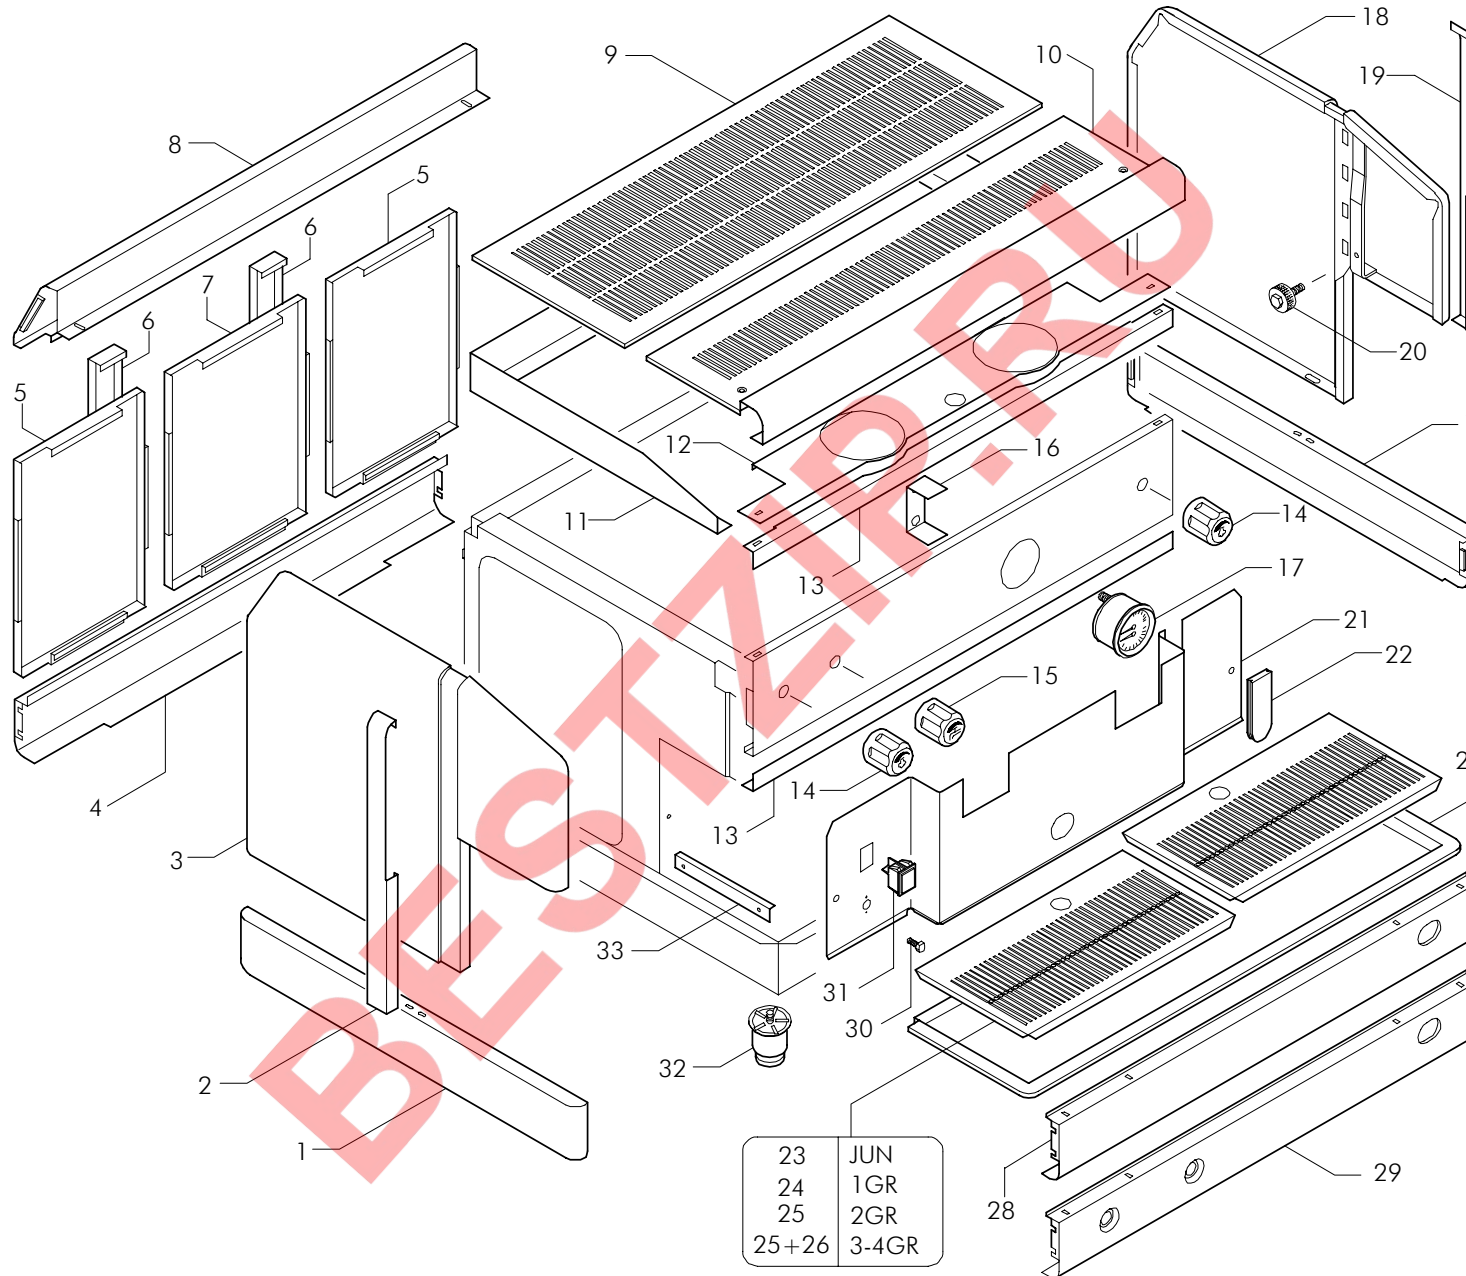

Pos	Cod.	Denominazione - IT -	Denomination - GB -	Denomination - FR -	Denomination - DE -
13	775721	PROF.FRONT.3GR OTTONATO ARGENTA	SURROUND X PANEL 3GR ARGENTA BRASS	PROFILSPANNEAU 3GR ARGENTA LAITON	PROFIL X TAFEL 3GR ARGENTA MESSING
13	775731	PROF.FRONT.4GR OTTONATO ARGENTA	SURROUND X PANEL 4GR ARGENTA BRASS	PROFILSPANNEAU 4GR ARGENTA LAITON	PROFIL X TAFEL 4GR ARGENTA MESSING
13	775741	PROF.FRONT.JUN.OTTONATO ARGENTA	SURROUND X PANEL JUN ARGENTA BRASS	PROFILSPANNEAU JUN ARGENTA LAITON	PROFIL X TAFEL JUN ARGENTA MESSING
14	15265	MANOPOLA RUBINETTO VAPORE	STEAM TAP KNOB	POIGNEE ROBINET VAPEUR	DAMPFHAHNGRIFF
15	15264	MANOPOLA RUBINETTO H2O	WATER TAP KNOB	POIGNEE ROBINET EAU	WASSERHAHNGRIFF
16	60110	SUPPORTO MANOMETRO ER	GAUGE SUPPORT - DISTRIBUTION	SUPPORT MANOMETRE - DEBIT	MANOMETERHALTER - AUSGABE
17	21100	MANOMETRO D.SCALA "A" INOX	PRESSURE GAUGE 'A' -STAINLESS STEEL	MANOMETRE 'A' - INOX	MANOMETER 'A' - STAHL
18	73140	FIANCO DESTRO MILLECOLORI	RIGHT SIDE PANEL 1000COLOUR	COTE DROIT 1000COULEURS	RECHTE SEITE TAUSENDFARBIG
19	77490	PROFILO FIANCO DESTRO OTTONATO	RIGHT SIDE STRIP BRASS	PROFILS POUR COTE DROIT LAITON	PROFIL FUR RECHTE SEITE MESSING
20	23100	POMELLO FISSAGGIO FIANCHETTO FE/Z	SIDE FIXING SCREW FE/Z	POMMEAU DE FIXAGE FE/Z	BEFESTIGUNGSGRIFF FE/Z
21	77840	COPRICALDAIA JUN INOX/LUC	S.STEEL BOILER COVER JUN ARG.	COUVRE-CHAUDIERE INOX JUN ARG.	STAHLKESSELDECKEL JUN ARG.
21	77841	COPRICALDAIA 1GR INOX LUC.	S.STEEL BOILER COVER 1GR	COUVRE-CHAUDIERE INOX 1GR	KESSELDECKEL 1GR STAHL
21	77842	COPRICALDAIA 2GR INOX LUC.	S.STEEL BOILER COVER 2GR	COUVRE-CHAUDIERE INOX 2GR	KESSELDECKEL 2GR STAHL
21	77843	COPRICALDAIA 3GR INOX LUC.	S.STEEL BOILER COVER 3GR	COUVRE-CHAUDIERE INOX 3GR	KESSELDECKEL 3GR STAHL
21	77844	COPRICALDAIA 4GR INOX LUC.	S.STEEL BOILER COVER 4GR	COUVRE-CHAUDIERE INOX 4GR	STAHLKESSELDECKEL 4GR
22	21200	SEGNALIVELLO OVE TUV INCOLORE	LEVEL INDICATOR WINDOW OVE-TUV	INDICATEUR DE NIVEAU OVE-TUV	NIVEAUANZEIGER OVE-TUV
23	76152000	GRIGLIA INF.WN01 INOX LUC.316X201	LOWER GRILL 316X201 - SHINY S.STEEL	GRILLE INF.INOX 316X201	STAHL-UNTERGITTER 316X201
24	76153000	GRIGLIA INF.WN01 INOX LUC.456X201	LOWER GRILL 456X201 SHINY S.STEEL	GRILLE INF.INOX 456X201	STAHL-UNTERGITTER 456X201
25	76154000	GRIGLIA INF.DX WN01 IN/LUC.338.5X201	RIGHT LOWER GRILL -SHINY S.STEEL	GRILLE INF.DROIT INOX 338,5X201	STAHL-UNTER-RECHTEGITTER 338,5X201
25	76155000	GRIGLIA INF.SX WN01 IN/LUC.338.5X201	LEFT LOWER GRILL - SHINY S.STEEL	GRILLE INF.GAUCHE INOX 338,5X201	STAHL-UNTER-LINKEGITTER 338,5X201
26	76156000	GRIGLIA INF.WN01 INOX LUC. 253X201	LOWER GRILL 253X201 - SHINY S.STEEL	GRILLE INF.INOX 253X201	STAHL-UNTERGITTER 253X201
27	76094	BACINELLA JUN INOX LUCIDO	TRAY JUN S.STEEL	CUVE JUN INOX	STAHLSCHALE JUN
27	76095	BACINELLA 1GR INOX LUCIDO	1GR GLOSSY STAINLESS STEEL	CUVE 1GR INOX BRILLANT	STAHLSCHALE 1GR
27	76096	BACINELLA 2GR INOX LUCIDO	2GR GLOSSY STAINLESS STEEL	CUVE 2GR INOX BRILLANT	STAHLSCHALE 2GR
27	76097	BACINELLA 3GR INOX LUCIDO	3GR GLOSSY STAINLESS STEEL	CUVE 3GR INOX BRILLANT	STAHLSCHALE 3GR
27	76098	BACINELLA 4GR INOX LUCIDO	4GR GLOSSY STAINLESS STEEL	CUVE 4GR INOX BRILLANT	STAHLSCHALE 4GR
28	77460	PROF.BAS.ANT.1GR AR/WN NERO/BUC	FRONT BASE SURROUND 1GR ARG.BLACK	PROFILS BASE ANT.1GR ARG.NOIR	STIRN-GRUNDPROFIL 1GR ARG.SCHWARZ
28	77461	PROF.BAS.ANT.2GR AR/WN NERO/BUC	FRONT BASE SURROUND 2GR ARG.BLACK	PROFILS BASE ANT.2GR ARG.NOIR	STIRN-GRUNDPROFIL 2GR ARG.SCHWARZ
28	77462	PROF.BAS.ANT.3GR AR/WN NERO/BUC	FRONT BASE SURROUND 3GR ARG.BLACK	PROFILS BASE ANT.3GR ARG.NOIR	STIRN-GRUNDPROFIL 3GR ARG.SCHWARZ
28	77463	PROF.BAS.ANT.4GR AR/WN NERO/BUC	FRONT BASE SURROUND 4GR ARG.BLACK	PROFILS BASE ANT.4GR ARG.NOIR	STIRN-GRUNDPROFIL 4GR ARG.SCHWARZ
28	77464	PROF.BAS.ANT.JUN.AR/WN NERO/BUC	FRONT BASE SURROUND JUN ARG.BLACK	PROFILS BASE ANT. JUN ARG.NOIR	STIRN-GRUNDPROFIL JUN ARG.SCHWARZ
29	774561	PROF.BAS.ANT.1GR AR/WN NERO/BUC GAS	BASE SURROUND 1GR ARG.BLACK X GAS	PROFILS BASE 1GR ARG.NOIR X GAZ	GRUNDPROFIL 1GR ARG.SCHWARZ X GAS
29	774562	PROF.BAS.ANT.2GR AR/WN NERO/BUC GAS	BASE SURROUND 2GR ARG.BLACK X GAS	PROFILS BASE 2GR ARG.NOIR X GAZ	GRUNDPROFIL 2GR ARG.SCHWARZ X GAS
29	774563	PROF.BAS.ANT.3GR AR/WN NERO/BUC GAS	BASE SURROUND 3GR ARG.BLACK X GAS	PROFILS BASE 3GR ARG.NOIR X GAZ	GRUNDPROFIL 3GR ARG.SCHWARZ X GAS
29	774564	PROF.BAS.ANT.4GR AR/WN NERO/BUC GAS	BASE SURROUND 4GR ARG.BLACK X GAS	PROFILS BASE 4GR ARG.NOIR X GAZ	GRUNDPROFIL 4GR ARG.SCHWARZ X GAS
30	23420	VITE TE OTTONE M6X12 NICHELATA	M6X12NICKEL-PLATED BRASS HEX.HEAD SCREW	VIS TH LAITON M6X12 NICKEL	SECHSKANTSCHRAUBE AUS MESSING M6X12
31	15486002	TAPPO FORO INTERRUPTORE	SWITCH HOLE PLUG	CAPUCHON TROU INTERRUPT.	ABDECKUNG SCHALTERLOCH
32	15315	PIEDINO REGOLAB. CROM. 435 9-15 ETL	CHROMED ADJUSTABLE FOOT 435 9-15 ETL	PIED REGLABLE CHROME 435 9-15 ETL	REGELBARER FUSS CHROM 435 9-15 ETL
32	15316	PIEDINO REGOLABILE NERO CROM. 435-PS3	ADJUS.FOOT 435-PS3 BLACK-PI3.5	PIED REGL. 435-PS3 BLACK-PI3.5	REGELBARFUSS 435-PS3 BLACK-PI3.5