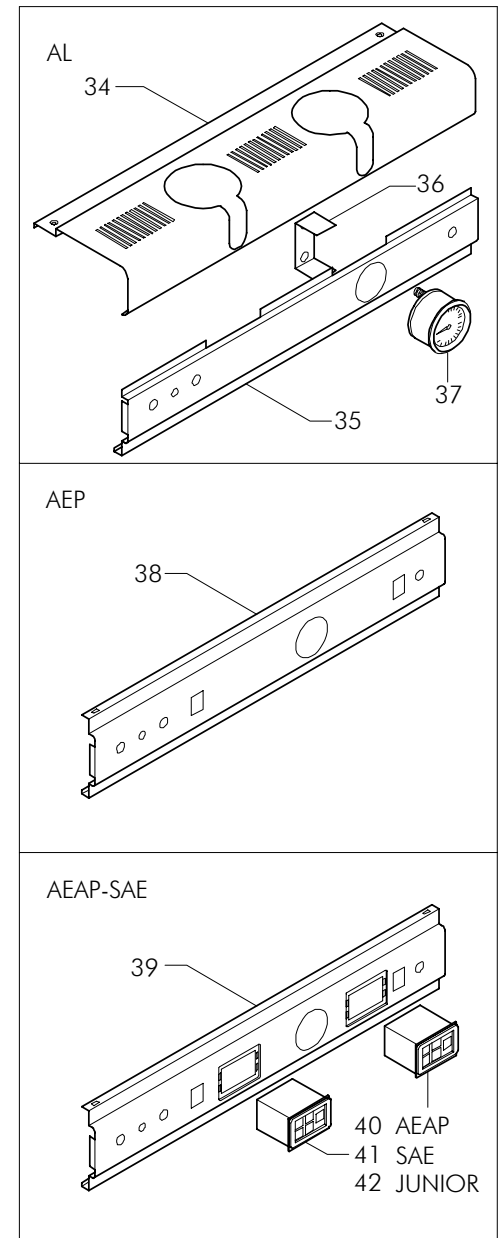

Pos	Cod.	Denominazione - IT -	Denomination - GB -	Denomination - FR -	Denomination - DE -
13	775722	PROF. FRONT. 3GR NERO/B ARGENTA	SURROUND X PANEL 3GR ARGENTA BLACK	PROFILS X PANNEAU 3GR ARGENTA NOIR	PROFIL X TAFEL 3GR ARGENTA SCHWARZ
13	775732	PROF. FRONT. 4GR NERO/B ARGENTA	SURROUND X PANEL 4GR ARGENTA BLACK	PROFILS X PANNEAU 4GR ARGENTA NOIR	PROFIL X TAFEL 4GR ARGENTA SCHWARZ
13	775742	PROF. FRONT. JUN. NERO/B ARGENTA	SURROUND X PANEL JUN ARGENTA BLACK	PROFILS X PANNEAU JUN ARGENTA NOIR	PROFIL X TAFEL JUN ARGENTA SCHWARZ
14	15265	MANOPOLA RUBINETTO VAPORE	STEAM TAP KNOB	POIGNEE ROBINET VAPEUR	DAMPFHAHNGRIFF
15	15264	MANOPOLA RUBINETTO H2O	WATER TAP KNOB	POIGNEE ROBINET EAU	WASSERHAHNGRIFF
16	60110	SUPPORTO MANOMETRO ER	GAUGE SUPPORT - DISTRIBUTION	SUPPORT MANOMETRE - DEBIT	MANOMETERHALTER - AUSGABE
17	21100	MANOMETRO D. SCALA "A" INOX	PRESSURE GAUGE 'A' - STAINLESS STEEL	MANOMETRE 'A' - INOX	MANOMETER 'A' - STAHL
18	73141	FIANCO DX ARGENTA ROSA	RIGHT SIDE PANEL ARGENTA ROSE	COTE DROIT ARGENTA ROSE	RECHTE SEITE ARGENTA ROSA
19	77491	PROF. FIANCO DX ARGENTA NERO/B	RIGHT SIDE STRIP ARG. BLACK	PROFILS POUR COTE DROIT ARG. NOIR	PROFIL FUR RECHTE SEITE ARG. SCHWARZ
20	23100	POMELLO FISSAGGIO FIANCHETTO FE/Z	SIDE FIXING SCREW FE/Z	POMMEAU DE FIXAGE FE/Z	BEFESTIGUNGSGRIFF FE/Z
21	77840	COPRICALDAIA JUN INOX/LUC	S. STEEL BOILER COVER JUN ARG.	COUVRE-CHAUDIERE INOX JUN ARG.	STAHLKESSELDECKEL JUN ARG.
21	77841	COPRICALDAIA 1GR INOX LUC.	S. STEEL BOILER COVER 1GR	COUVRE-CHAUDIERE INOX 1GR	KESSELDECKEL 1GR STAHL
21	77842	COPRICALDAIA 2GR INOX LUC.	S. STEEL BOILER COVER 2GR	COUVRE-CHAUDIERE INOX 2GR	KESSELDECKEL 2GR STAHL
21	77843	COPRICALDAIA 3GR INOX LUC.	S. STEEL BOILER COVER 3GR	COUVRE-CHAUDIERE INOX 3GR	KESSELDECKEL 3GR STAHL
21	77844	COPRICALDAIA 4GR INOX LUC.	S. STEEL BOILER COVER 4GR	COUVRE-CHAUDIERE INOX 4GR	STAHLKESSELDECKEL 4GR
22	21200	SEGNALIVELLO OVE TUV INCOLORE	LEVEL INDICATOR WINDOW OVE-TUV	INDICATEUR DE NIVEAU OVE-TUV	NIVEAUANZEIGER OVE-TUV
23	76152000	GRIGLIA INF. WN01 INOX LUC. 316X201	LOWER GRILL 316X201 - SHINY S. STEEL	GRILLE INF. INOX 316X201	STAHL-UNTERGITTER 316X201
24	76153000	GRIGLIA INF. WN01 INOX LUC. 456X201	LOWER GRILL 456X201 SHINY S. STEEL	GRILLE INF. INOX 456X201	STAHL-UNTERGITTER 456X201
25	76154000	GRIGLIA INF. DX WN01 IN/LUC. 338.5X201	RIGHT LOWER GRILL - SHINY S. STEEL	GRILLE INF. DROIT INOX 338,5X201	STAHL-UNTER-RECHTEGITTER 338,5X201
25	76155000	GRIGLIA INF. SX WN01 IN/LUC. 338.5X201	LEFT LOWER GRILL - SHINY S. STEEL	GRILLE INF. GAUCHE INOX 338,5X201	STAHL-UNTER-LINKEGITTER 338,5X201
26	76156000	GRIGLIA INF. WN01 INOX LUC. 253X201	LOWER GRILL 253X201 - SHINY S. STEEL	GRILLE INF. INOX 253X201	STAHL-UNTERGITTER 253X201
27	76094	BACINELLA JUN INOX LUCIDO	TRAY JUN S. STEEL	CUVE JUN INOX	STAHLSCHALE JUN
27	76095	BACINELLA 1GR INOX LUCIDO	1GR GLOSSY STAINLESS STEEL	CUVE 1GR INOX BRILLANT	STAHLSCHALE 1GR
27	76096	BACINELLA 2GR INOX LUCIDO	2GR GLOSSY STAINLESS STEEL	CUVE 2GR INOX BRILLANT	STAHLSCHALE 2GR
27	76097	BACINELLA 3GR INOX LUCIDO	3GR GLOSSY STAINLESS STEEL	CUVE 3GR INOX BRILLANT	STAHLSCHALE 3GR
27	76098	BACINELLA 4GR INOX LUCIDO	4GR GLOSSY STAINLESS STEEL	CUVE 4GR INOX BRILLANT	STAHLSCHALE 4GR
28	77460	PROF. BAS. ANT. 1GR AR/WN NERO/BUC	FRONT BASE SURROUND 1GR ARG. BLACK	PROFILS BASE ANT. 1GR ARG. NOIR	STIRN-GRUNDPROFIL 1GR ARG. SCHWARZ
28	77461	PROF. BAS. ANT. 2GR AR/WN NERO/BUC	FRONT BASE SURROUND 2GR ARG. BLACK	PROFILS BASE ANT. 2GR ARG. NOIR	STIRN-GRUNDPROFIL 2GR ARG. SCHWARZ
28	77462	PROF. BAS. ANT. 3GR AR/WN NERO/BUC	FRONT BASE SURROUND 3GR ARG. BLACK	PROFILS BASE ANT. 3GR ARG. NOIR	STIRN-GRUNDPROFIL 3GR ARG. SCHWARZ
28	77463	PROF. BAS. ANT. 4GR AR/WN NERO/BUC	FRONT BASE SURROUND 4GR ARG. BLACK	PROFILS BASE ANT. 4GR ARG. NOIR	STIRN-GRUNDPROFIL 4GR ARG. SCHWARZ
28	77464	PROF. BAS. ANT. JUN. AR/WN NERO/BUC	FRONT BASE SURROUND JUN ARG. BLACK	PROFILS BASE ANT. JUN ARG. NOIR	STIRN-GRUNDPROFIL JUN ARG. SCHWARZ
29	774561	PROF. BAS. ANT. 1GR AR/WN NERO/BUC GAS	BASE SURROUND 1GR ARG. BLACK X GAS	PROFILS BASE 1GR ARG. NOIR X GAZ	GRUNDPROFIL 1GR ARG. SCHWARZ X GAS
29	774562	PROF. BAS. ANT. 2GR AR/WN NERO/BUC GAS	BASE SURROUND 2GR ARG. BLACK X GAS	PROFILS BASE 2GR ARG. NOIR X GAZ	GRUNDPROFIL 2GR ARG. SCHWARZ X GAS
29	774563	PROF. BAS. ANT. 3GR AR/WN NERO/BUC GAS	BASE SURROUND 3GR ARG. BLACK X GAS	PROFILS BASE 3GR ARG. NOIR X GAZ	GRUNDPROFIL 3GR ARG. SCHWARZ X GAS
29	774564	PROF. BAS. ANT. 4GR AR/WN NERO/BUC GAS	BASE SURROUND 4GR ARG. BLACK X GAS	PROFILS BASE 4GR ARG. NOIR X GAZ	GRUNDPROFIL 4GR ARG. SCHWARZ X GAS
30	23420	VITE TE OTTONE M6X12 NICHELATA	M6X12NICKEL-PLATED BRASS HEX. HEAD SCREW	VIS TH LAITON M6X12 NICKEL	SECHSKANTSCHRAUBE AUS MESSING M6X12
31	15486002	TAPPO FORO INTERRUPTORE	SWITCH HOLE PLUG	CAPUCHON TROU INTERRUPT.	ABDECKUNG SCHALTERLOCH
32	15315	PIEDINO REGOLAB. CROM. 435 9-15 ETL	CHROMED ADJUSTABLE FOOT 435 9-15 ETL	PIED REGLABLE CHROME 435 9-15 ETL	REGELBARER FUSS CHROM 435 9-15 ETL
32	15316	PIEDINO REGOLABILE NERO CROM. 435-PS3	ADJUS. FOOT 435-PS3 BLACK-PI3.5	PIED REGL. 435-PS3 BLACK-PI3.5	REGELBARFUSS 435-PS3 BLACK-PI3.5