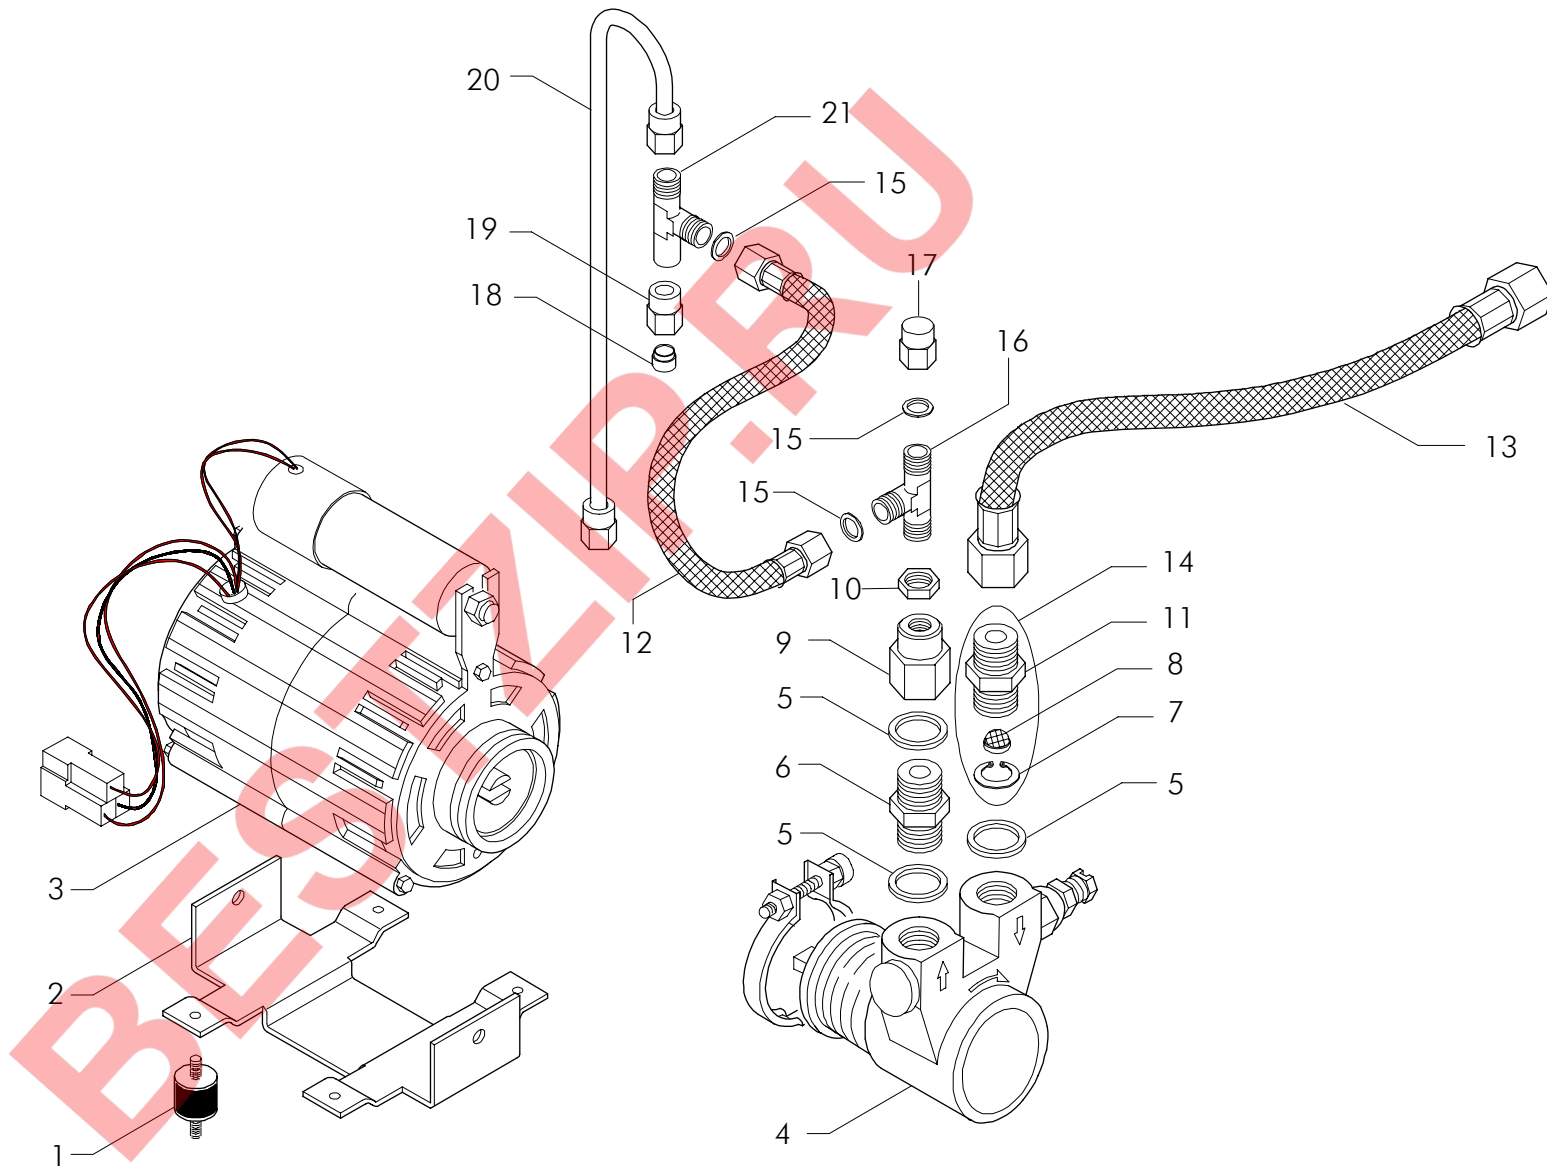

Pos	Cod.	Denominazione - IT -	Denomination - GB -	Denomination - FR -	Denomination - DE -
1	15105	GOMMA AMMORTIZZATORE MOTORE RAF.H2O	RUBBER FOR WATER COOLED MOTOR ZEC.	CAOUTCHOUC POUR MOTEUR REFROID.EAU	GUMMI X WASSERGEKÜHLTER MOTOR ZEC.
2	78174001	SUPPORTO MOTORE INC. RPM	MOTOR SUPPORT	SUPPORT MOTEUR	EINGEBAUTER MOTORHALTER
3	18303	MOTORE R.P.M. 230V 120W	MOTOR R.P.M. 230V 120W	MOTEUR R.P.M. 230V 120W	MOTOR R.P.M. 230V 120W
3	18304	MOTORE R.P.M. 110V 120W	MOTOR R.P.M. 110V 120W	MOTEUR R.P.M. 110V 120W	MOTOR R.P.M. 110V 120W
4	26303002	POMPA FLUID-O-TECH 50LT/H P0054	FLUID-O-TECH PUMP	POMPE FLUID-O-TECH 50 LT/H P005	PUMPE FLUID-O-TECH
5	12154	GUARNIZIONE CU 3/8 22X17X1.5	3/8 22X17X1.5 COPPER SEAL	JOINT CUIVRE 3/8 22X17X1.5	KUPFERDICHTUNG 3/8 22X17X1.5
6	25687	RACCORDO 3/8X3/8 GAS	3/8X3/8 GAS FITTING	RACCORD 3/8X3/8 GAZ	ANSCHLUSS 3/8X3/8 GAS
7	10005	ANELLO DI ARRESTO INOX DIN472 D11	DIN472 D11 STAINLESS STEEL STOP RING	ANNEAU DE BUTEE INOX DIN472 D11	DRAHTSPRENGRING ROSTFREI DIN472 D11
8	10254	FILTRO ACCIAIO 160-200 MESH	STEEL FILTER 160-200 MESH	FILTRE EN ACIER 160-200 MESH	STAHLFILTER 160-200 MESH
9	25744	RIDUZIONE 1/8FX3/8F V.N.R.	REDUCTION 1/8FX3/8F	REDUCTION 1/8FX3/8F	REDUKTION 1/8FX3/8F
10	25395	DADO 1/8 MANOMETRO	1/8 NUT GAUGE	ECROU 1/8 MANOMETRE	MUTTER 1/8 MANOMETER
11	25732	RACCORDO 3/8X3/8 + SEDE FILTRO	3/8X3/8 FITTING + FILTER HOUSING	RACCORD 3/8X3/8 + LOG. FILTRE	ANSCHLUSS 3/8X3/8 + FILTERSITZ
12	30405	TUBOFLEX 1/8FF P.GOMMA PIA. L19 NI	TUBOFLEX 1/8FF RUBBER-HOLDER L19	TUBOFLEX 1/8FF PORTE-TUYAU L19	TUBOFLEX 1/8FF GUMMI-HALTER L19
13	30408	TUBOFLEX 3/8FF P.GOMMA CON. L150 NI	3/8 FEMALE FLEX PIPE CONICAL HOSE F	TUYAU FLEX 3/8 FF PORTE-TUYAU	SCHLAUCH 3/8 AUFNAHMETÜR GUMMI KONI
14	56116	RACCORDO 3/8+3/8 MOTO Pompa ASSIEME	CONNECTOR 3/8+3/8 PUMP ASSEMBLY	RACCORD 3/8 + 3/8 ENS. MOTO Pompe	ANSCHLUSS 3/8 + 3/8 MOTORP. ZUSAMMEN
15	12012	GUARNIZIONE TEFLON 8.5X4X2	GASKET TEFLON 8.5X4X2	JOINT TEFLON 8.5X4X2	DICHTUNG TEFLON 8.5X4X2
16	23211	RACCORDO OTT."T" 1/8X1/8X1/8 30006	BRASS CONNECTOR 'T' 1/8X1/8X1/8	RACCORD LAITON "T" 1/8X1/8X1/8	MESSING FITTING "T" 1/8X1/8X1/8
17	25790	TAPPO 1/8 GAS FEMMINA	FEMALE CAP 1/8 GAS	BOUCHON FEMELLE 1/8 GAS	STOPFEN 1/8 GAS
18	25800	TERMINALE D6	TERMINAL D6	BORNE D6	ENDVERSCHLUSS D6
19	25701	RACC.MANOMETRO 1/8 FORO 6	MANOMETER CONNECTOR 1/8 HOLE 6	RACCORD MANOMETRE 1/8 TROU 6	MANOMETERFITTING 1/8 LOCH 6
20	52002053	TUB.D-6 L.200 CO 43 RACC."T" ORIENT.	TUBE D-6 L.200	TUYAU D-6 L.200	ROHR D-6 L.200
21	23195	RACCORDO OTT."T" ORIENT. S03600	BRASS FITTING 'T' S03600-A-6-6	RACCORD LAITON 'T' S03600-A-6-6	MESSING FITTING 'T' S03600-A-6-6