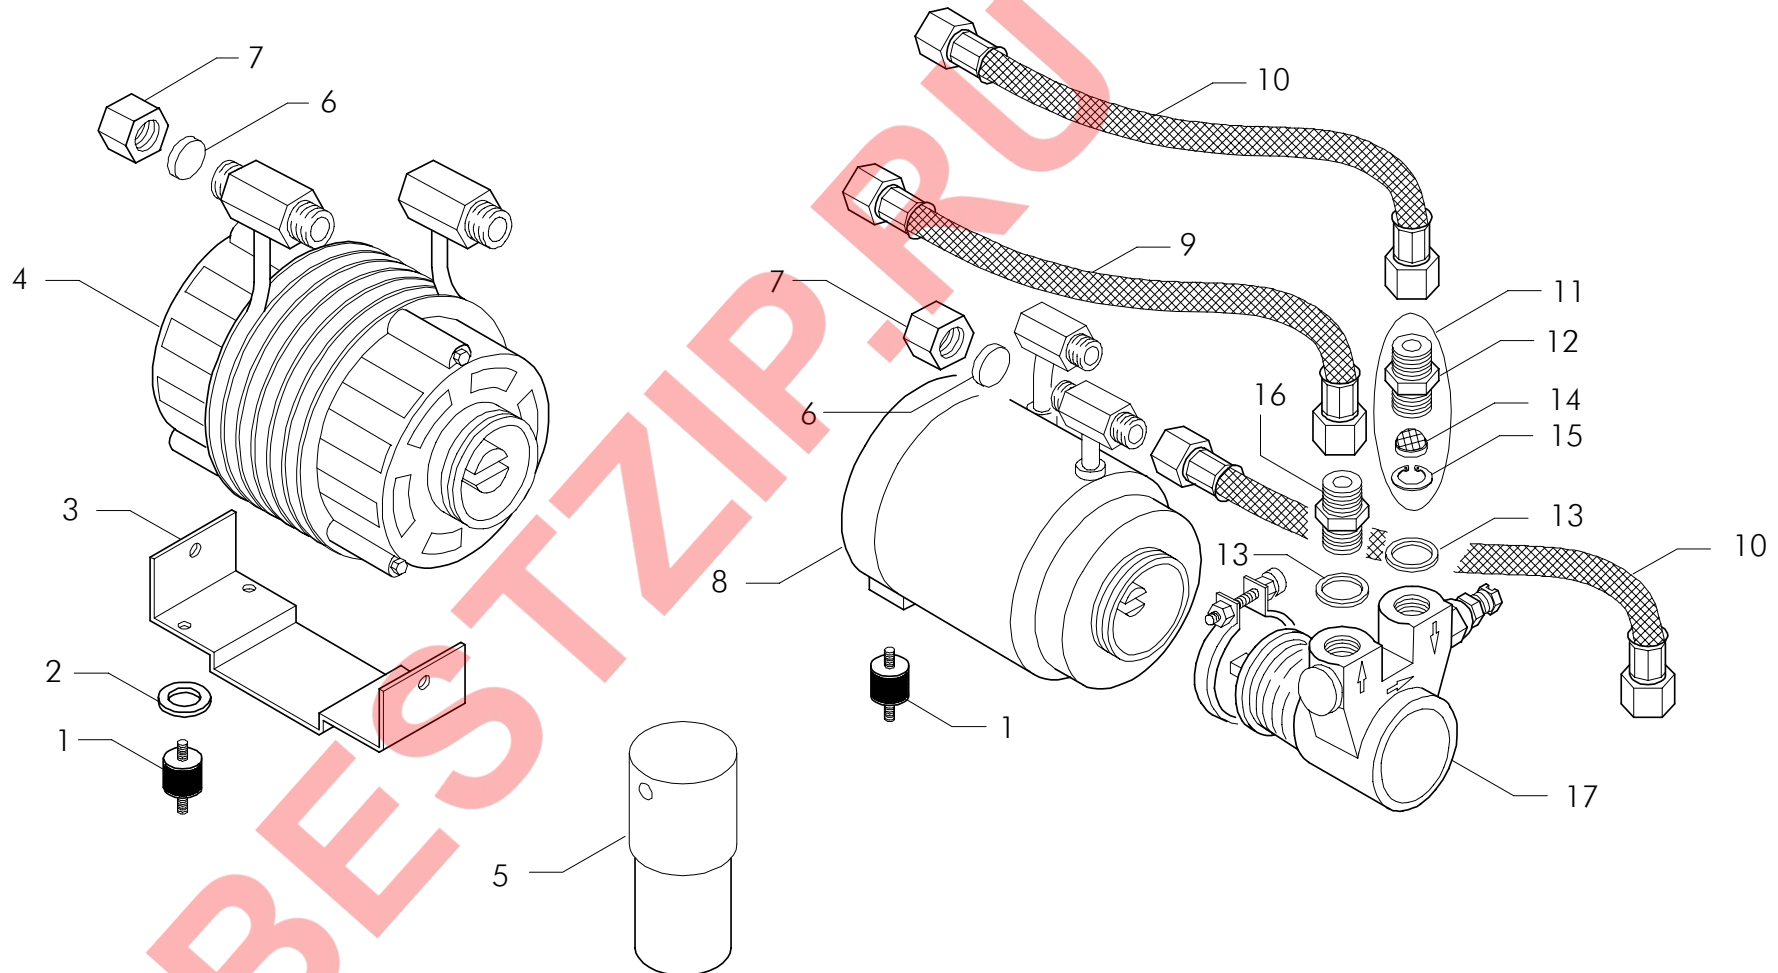

Pos	Cod.	Denominazione - IT -	Denomination - GB -	Denomination - FR -	Denomination - DE -
1	15105	GOMMA AMMORTIZZATORE MOTORE RAF.H2O	RUBBER FOR WATER COOLED MOTOR ZEC.	CAOUTCHOUC POUR MOTEUR REFROID.EAU ZEC.	GUMMI X WASSERGEKÜHLTER MOTOR ZEC.
2	23265	RONDELLA GREMB. INOX 4X12 UNI 6593	STAINLESS WASHER 4X12 UNI 6593	RONDELLE INOX 4X12 UNI 6593	STAHLSCHEIBE 4X12 UNI 6593
3	78174	SUPPORTO MOTORE INCORPORATO R.P.M.	MOTOR BEAR. RPM	SUPPORT MOT. RPM	EINGEBAUTER MOTORHALTER RPM
4	56406	MOTORE RPM 230V 50/60 R.H2O ASSIEME	MOTOR RPM 230V 50/60HZ H2O	MOTEUR RPM 230V 50/60HZ H2O	MOTOR RPM 230V 50/60HZ H2O
4	56407	MOTORE RPM 120V 60HZ R.H2O ASSIEME	MOTOR RPM 120V 60HZ H2O	MOTEUR RPM 120V 60HZ H2O	MOTOR RPM 120V 60HZ H2O
5	19050	CONDENSATORE MOTORE 220V 10MF	MOTOR CAPACITOR 220V 10MF	CONDENSATEUR MOTEUR 220V 10MF	MOTORKONDENSATOR 220V 10MF
5	19051	CONDENSATORE MOTORE 110V 20MF	MOTOR CAPACITOR 110V 20MF	CONDENSATEUR MOTEUR 110V 20MF	MOTORKONDENSATOR 110V 20MF
5	19062	CONDENSATORE MOTORE 230V6UF Y001400	MOTOR CAPACITOR 230V 6UF Y001400	CONDENSATEUR MOTEUR 230V6UF Y001400	KONDENSATOR MOTOR 230V 6UF Y001400
6	12007	GUARNIZIONE KLINGERSIL4400	KLINGERSIL4400 COPPER SEAL	JOINT KLINGERSIL4400 POUR BOUCHON	DICHTUNG KLINGER SIL4400 X DECKEL
7	25782	TAPPO FEMMINA 1/4 GAS	1/4 GAS FEMALE TAP	BOUCHON FEMELLE 1/4 GAZ	INNENANSCHLUSSSTÖPSEL 1/4 GAS
8	56401	MOTORE ZEC 120V 60HZ R.H2O ASSIEME	MOTOR ZEC 120V 60HZ H2O	MOTEUR ZEC 120V 60HZ H2O	MOTOR ZEC 120V 60HZ H2O
8	56402	MOTORE ZEC 230V 50/60HZ R.H2O ASSIEME	MOTOR ZEC 230V 50/60HZ H2O	MOTEUR ZEC 230V 50/60HZ H2O	MOTOR ZEC 230V 50/60HZ H2O
9	30403	TUBOFLEX 3/8FF P.GOMMA CON. L33 NI	3/8 FEMALE FLEX PIPE CONICAL HOSE F	TUYAU FLEX 3/8 FF PORTE-TUYAU	SCHLAUCH 3/8 AUFNAHMETÜR GUMMI KONI
10	30404	TUBOFLEX 3/8FF P.GOMMA CON. L45 NI	3/8 FEMALE FLEX PIPE CONICAL HOSE F	TUYAU FLEX 3/8 FF PORTE-TUYAU	SCHLAUCH 3/8 AUFNAHMETÜR GUMMI KONI
11	56116	RACCORDO 3/8+3/8 MOTOPOMPA ASSIEME	CONNECTOR 3/8+3/8 PUMP ASSEMBLY	RACCORD 3/8 + 3/8 ENS. MOTOPOMPPE	ANSCHLUSS 3/8 + 3/8 MOTORP. ZUSAMMEN
12	25732	RACCORDO 3/8X3/8 + SEDE FILTRO	3/8X3/8 FITTING + FILTER HOUSING	RACCORD 3/8X3/8 + LOG. FILTRE	ANSCHLUSS 3/8X3/8 + FILTERSITZ
13	12154	GUARNIZIONE CU 3/8 22X17X1.5	3/8 22X17X1.5 COPPER SEAL	JOINT CUIVRE 3/8 22X17X1.5	KUPFERDICHTUNG 3/8 22X17X1.5
14	10254	FILTRO ACCIAIO 160-200 MESH	STEEL FILTER 160-200 MESH	FILTRE EN ACIER 160-200 MESH	STAHLFILTER 160-200 MESH
15	10005	ANELLO DI ARRESTO INOX DIN472 D11	DIN472 D11 STAINLESS STEEL STOP RING	ANNEAU DE BUTEE INOX DIN472 D11	DRAHTSPRENGRING ROSTFREI DIN472 D11
16	25687	RACCORDO 3/8X3/8 GAS	3/8X3/8 GAS FITTING	RACCORD 3/8X3/8 GAZ	ANSCHLUSS 3/8X3/8 GAS
17	26302	POMPA PROCON CO 51509L PASSO 3/8GAS	CO 51509L PROCON PUMP, 3/8NPT PITCH	POMPE PROCON CO 51509L PAS 3/8NPT	PUMPE PROCON CO 51509L SCHRITT 3/8N
17	26303	POMPA PO 204 BY PASS ETL	PO 204 BY PASS PUMP ETL	POMPE PO 204 BY PASS ETL	PUMPE PO 204 BY PASS ETL
17	26303001	POMPA FLUID-O-TECH PO 104 NFS 3/8G	PUMP FLUID-O-TECH PO 104 NSF 3/8G	POMPE FLUID-O-TECH PO104 NFS 3/8G	PUMPE FLUID-O-TECH PO 104 NFS 3/8G