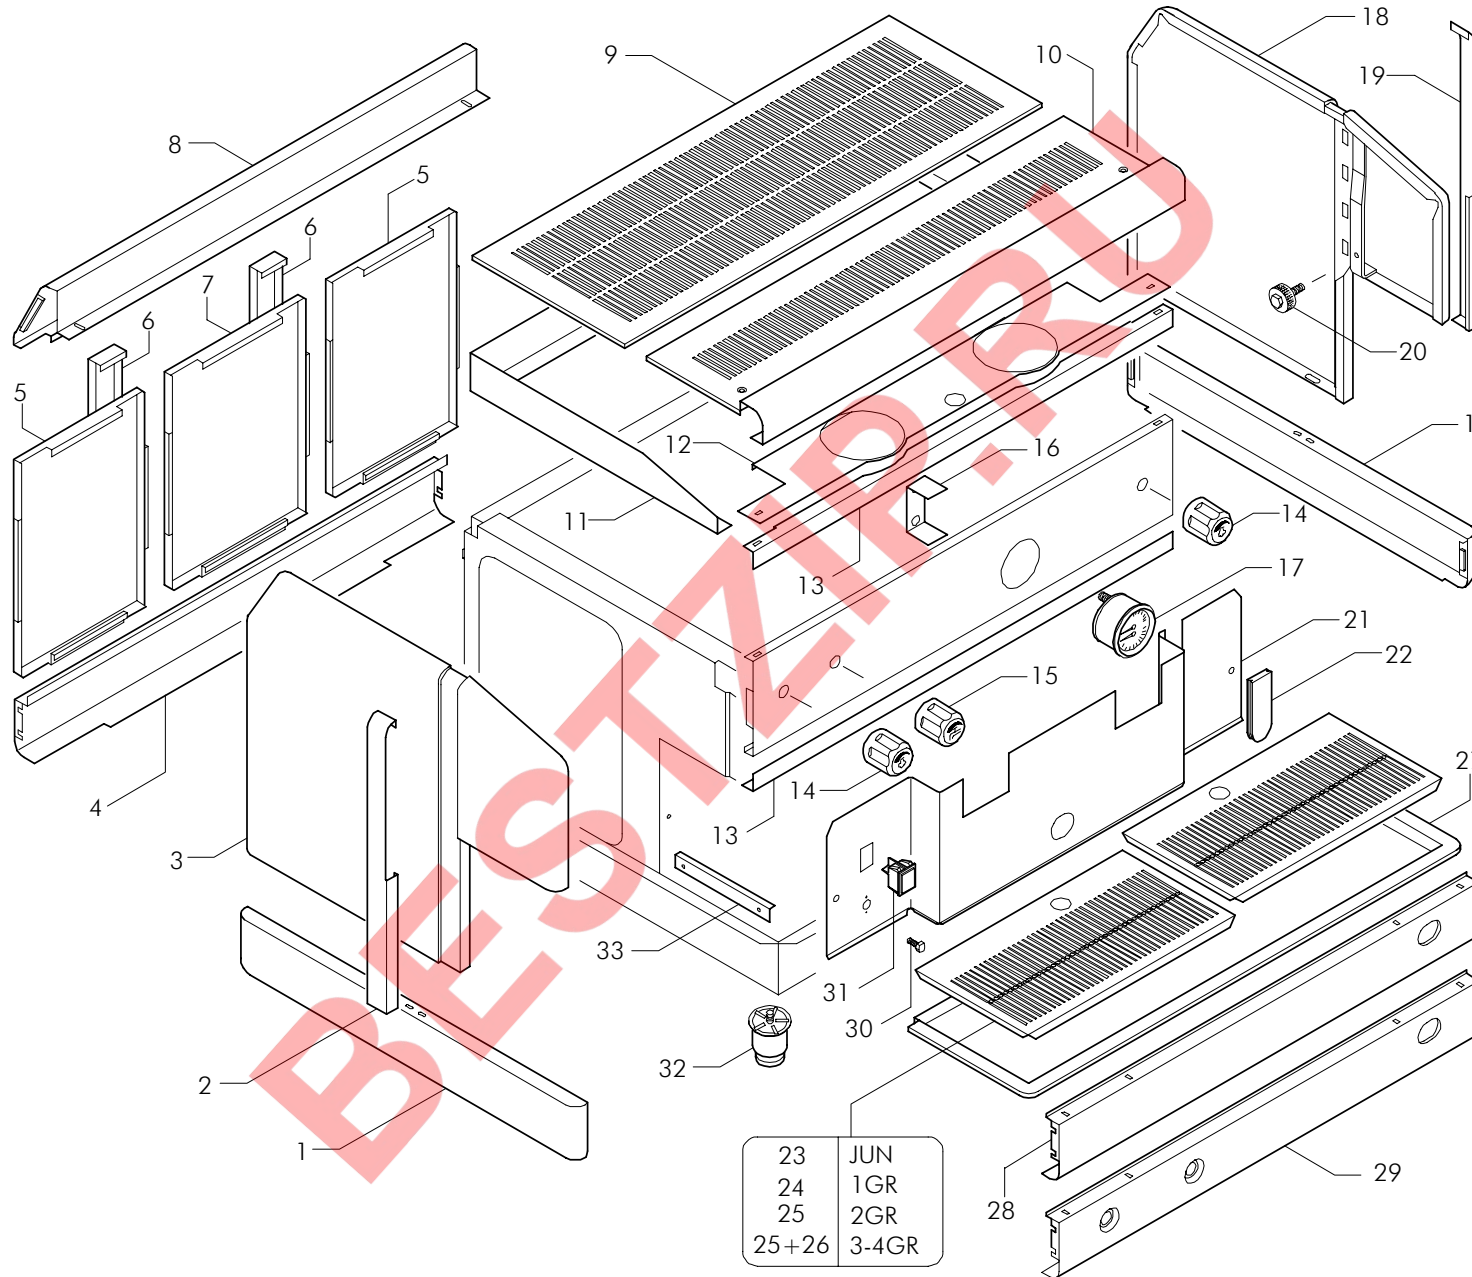

23	JUN
24	1GR
25	2GR
25+26	3-4GR

Pos	Cod.	Denominazione - IT -	Denomination - GB -	Denomination - FR -	Denomination - DE -
34	72703	COPRIGRUPPO AL/4 ARGENTA INOX LUC.	S. STEEL GROUP-COVER AL/4 ARGENTA	COUVRE-GROUPE INOX AL/4 ARGENTA	STAHL/GRUPPENDECKEL AL/4 ARGENTA
35	70701	FRONT.AL/1 ARG.1000C	FRONT PANEL AL/1 ARGENTA 1000COLOUR	PANNEAU AL/1 ARGENTA 1000 COULEURS	STIRNTAFEL AL/1 ARGENTA T.FARBIG
35	70711	FRONT.AL/2 ARG.1000C	FRONT PANEL AL/2 ARGENTA 1000COLOUR	PANNEAU AL/2 ARGENTA 1000 COULEURS	STIRNTAFEL AL/2 ARGENTA T.FARBIG
35	70721	FRONT.AL/3 ARG.1000C	FRONT PANEL AL/3 ARGENTA 1000COLOUR	PANNEAU AL/3 ARGENTA 1000 COULEURS	STIRNTAFEL AL/3 ARGENTA T.FARBIG
35	70731	FRONT.AL/4 ARG.1000C	FRONT PANEL AL/4 ARGENTA 1000COLOUR	PANNEAU AL/4 ARGENTA 1000 COULEURS	STIRNTAFEL AL/4 ARGENTA T.FARBIG
36	60115	SUPPORTO MANOMETRO AL	GAUGE SUPPORT - AL	SUPPORT MANOMETRE - AL	MANOMETERHALTER - AL
37	21101	MANOMETRO 3 ATM "B" INOX	STEEL PRESSURE GAUGE 3 ATM "B"	MANOMETRE INOX 3 ATM "B"	STAHLMANOMETER 3 ATM "B"
38	70741	FRONT.AEP/1 ARG.1000C	FRONT PANEL AEP/1 ARGENTA 1000 COL.	PANNEAU FRONTAL AEP/1 ARGENTA 1000C	STIRNTAFEL AEP/1 ARGENTA T.FARBIG
38	70751	FRONT.AEP/2 ARG.1000C	FRONT PANEL AEP/2 ARGENTA 1000 COL.	PANNEAU FRONTAL AEP/2 ARGENTA 1000C	STIRNTAFEL AEP/2 ARGENTA T.FARBIG
38	70756	FRONT.AEP/2 ARG.1000C SC.TZ	FRONT PANEL AEP/2 X C.W.ARG.M.COL.	PANNEAU FRONT.AEP/2 X C-T ARG.M.COL	STIRNTAFEL AEP/2 X T.W. ARG.T.FARB.
38	70761	FRONT.AEP/3 ARG.1000C	FRONT PANEL AEP/3 ARGENTA 1000 COL.	PANNEAU FRONTAL AEP/3 ARGENTA 1000C	STIRNTAFEL AEP/3 ARGENTA T.FARBIG
38	70766	FRONT.AEP/3 ARG.1000C SCTV	FRONT PANEL AEP/3 X C.W. ARG.M.COL.	PANNEAU FRONT.AEP/3 X C-T ARG.M.COL	STIRNTAFEL AEP/3 X T.W. ARG.T.FARB.
38	70771	FRONT.AEP/4 ARG.1000C	FRONT PANEL AEP/4 ARGENTA 1000 COL.	PANNEAU FRONTAL AEP/4 ARGENTA 1000C	STIRNTAFEL AEP/4 ARGENTA T.FARBIG
38	70776	FRONT.AEP/4 ARG.1000C SCTV	FRONT PANEL AEP/4 X C.W. 1000 COL.	PANNEAU FRONTAL AEP/4 X C.T. 1000 C	STIRNTAFEL AEP/4 X T.W. T.FARBIG
38	70781	FRONT.AEP/JUN.ARG.1000C	FRONT PANEL AEP/JUN ARGENTA 1000 C.	PANNEAU FRON.AEP/JUN ARGENTA 1000C.	STIRNTAFEL AEP/JUN ARGENTA T.FARBIG
38	70786	FRONT.AEP/JUN.ARG.1000C M.I.	FRONT PANEL AEP/JUN ARGENTA 1000 C.	PANN.FRONT. AEP/JUN ARGENTA 1000 C.	STIRNTAFEL AEP/JUN ARGENTA 1000 F.
39	70791	FRONT.AEAP/SAE 1GR ARG.1000C	PANEL AEAP/SAE 1GR ARGENTA 1000 COL	PANNEAU AEAP/SAE 1GR ARGENTA 1000C.	TAFEL AEAP/SAE 1GR ARGENTA T.FARBIG
39	70801	FRONT.AEAP/SAE 2GR ARG.1000C	PANEL AEAP/SAE 2GR ARGENTA 1000COL.	PANNEAU AEAP/SAE 2GR ARGENTA 1000C.	TAFEL AEAP/SAE 2GR ARGENTA T.FARBIG
39	70806	FRONT.AEAP/SAE 2GR ARG.1000C SCTV	FRONT PANEL AEAP/SAE X CW ARG.M.COL	PANNEAU FRONT.AEAP/SAE X CT ARG.M.C	STIRNTAFEL AEAP/SAE X TW ARG.T.FARB
39	70811	FRONT.AEAP/SAE 3GR ARG.1000C	PANEL AEAP/SAE 3GR ARGENTA 1000COL.	PANNEAU AEAP/SAE 3GR ARGENTA 1000C.	TAFEL AEAP/SAE 3GR ARGENTA T.FARBIG
39	70816	FRONT.AEAP/SAE 3GR ARG.1000C SCTV	FR.PANEL AEAP/SAE 3GRXCW ARG.M.COL.	PANN.FRONT.AEAP/SAE 3GRXCT ARG.M.CO	STIRNTAFEL AEAP/SAE 3GRXTW ARG.T.FA
39	70821	FRONT.AEAP-SAE/4 ARG.1000C	PANEL AEAP/SAE 4GR ARGENTA 1000COL.	PANNEAU AEAP/SAE 4GR ARGENTA 1000C.	TAFEL AEAP/SAE 4GR ARGENTA T.FARBIG
39	70826	FRONT.AEAP-SAE/4 ARG.1000C SCTV	FRONT PANEL AEAP-SAE/4 X C.W. 1000COL.	PANNEAU FRONT. AEAP-SAE/4 X CT 1000 C.	STIRNTAFEL AEAP-SAE/4 XT.W. T.FARBIG
39	70831	FRONT.AEAP/SAE JUN.ARG.1000C	PANEL AEAP/SAE JUN ARGENTA 1000COL.	PANNEAU AEAP/SAE JUN ARGENTA 1000C.	TAFEL AEAP/SAE JUN ARGENTA T.FARBIG
39	70836	FRONT.AEAP/SAE JUN.ARG.1000C M.I	FRONT PANEL AEAP/SAE JUN AR 1000 C.	PANN.FRONT. AEAP/SAE JUN AR 1000 C.	STIRNTAFEL AEAP/SAE JUN AR 1000 F.
40	21274	TIMER 220/240V AEA 97 922051	TIMER 220/240V	TIMER 220/240V	TIMER 220/240V
40	21275	TIMER 110/120V MOD.97 CON AEA CMA	TIMER 110/120V	TIMER 110/120V	TIMER 110/120V
41	18354	PULSANTIERA 4T+1 X MICRO 991063	TOUCH PAD 4T+1 FOR MICRO 991063	CLAVIER A TOUCHES 4T+1 MICRO 991063	DRUCKKNOPFTAFEL 4T+1 MICRO 991063
42	18365	PULS.TH SAE JUN 220V 951735 *97	TOUCH PAD "TH" SAE JUN 220V 951605	CLAVIER "TH" SAE JUN 220V 951605	DRUCKKNOPFTAFEL "TH" SAE JUN 220V
42	18366	PULS.TH SAE JUN 110V 951736 *97	TOUCH PAD "TH" SAE JUN 110V 951637	CLAVIER "TH" SAE JUN 110V 951637	DRUCKKNOPFTAFEL "TH" SAE JUN 110V