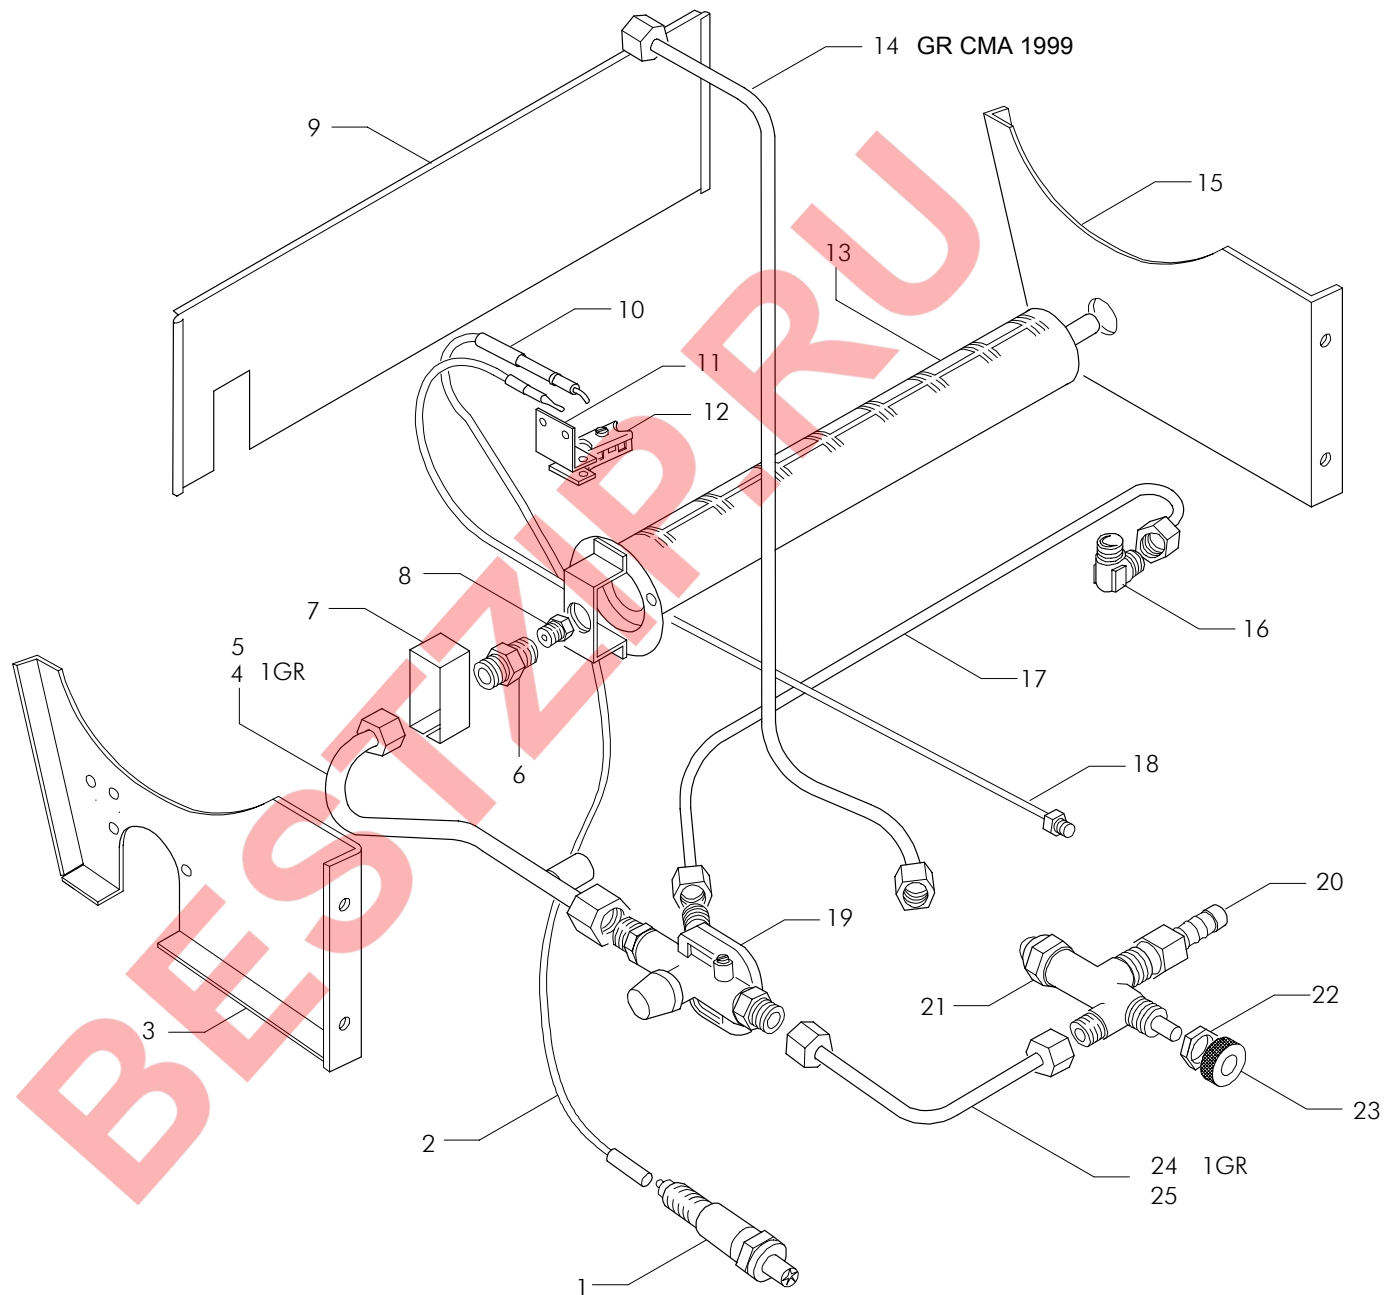

Pos	Cod.	Denominazione - IT -	Denomination - GB -	Denomination - FR -	Denomination - DE -
1	15010	BLOCCO+COL.AVN M22X1.5 SIT 0073952	GAS STARTER M22X1.5 SIT 0073952	BLOC ALLUMAGE GAZ	ZUNDUNGSPERRE GAS AVN M22X1.5
2	22001	CAVO AL GAS/SIT 0028510 PIEZ	GAS/SIT FEEDING CABLE	CABLE ALIMENTATION GAZ SIT	GAS/SIT SPEISEKABEL 0028510
3	780662	SUPPORTO SINISTRO GAS POLI 20/10	LEFT SUPPORT FOR GAS	SUPPORT GAUCHE POUR GAZ	GESTELL GAS LINK
4	52001317	TUB.D-10 L.235 1GR LD 17 REGOLATORE	TUBE D-10 L.235	TUYAU D-10 L.235	ROHR D-10 L.235
5	52000223	TBS.D-10 L.215 DV 24 REGOLATORE	D-10 215 L PIPE DV 24	TUYAU D-10 L.215 DV 24	ROHR D-10 L.215 DV 24
6	23220	RACC.PORTAUGELLO EN 335/MC POLI	NOZZLE-BEARER CONNECTOR EN 335/MC	RACCORD PORTE-GIGLEUR EN 335/MC	FITTING FUR DUSETRAGER 335/MC
7	10660	REGOLATORE ARIA EN/355.2 POLI	AIR REGULATOR EN/355.2	REGULATEUR AIR EN/355.2	LUFTREGLER EN/355.2
8	10900	UGELLO 1GR EM 1.00N METANO	METHANE NOZZLE 1 GR EM 1.00N	GICLEUR 1 GR EM 1.00N METHANE	DUSE 1GR EM 1.00N METHAN
8	10901	UGELLO 1GR EM 0.60N GPL	GPL NOZZLE 1 GR EM 0.60N	GICLEUR 1 GR EM 0.60N G P L	DUSE 1GR EM 0.60N G P L
8	10903	UGELLO 2GR EM 1.10N METANO	METHANE NOZZLE 2GR EM 1.10N	GICLEUR 2 GR EM 1.10N METHANE	DUSE 2GR EM 1.10N METHAN
8	10904	UGELLO 2GR EM 0.65N GPL	GPL NOZZLE 2GR EM 0.65N	GICLEUR 2GR EM 0.65N G P L	DUSE 2GR EM 0.65N G P L
8	10906	UGELLO 3GR EM 1.35N METANO	METHANE NOZZLE 3GR EM 1.35N	GICLEUR 3 GR EM 1.35N METHANE	DUSE 3GR EM 1.35N METHAN
8	10907	UGELLO 3GR EM 0.80N GPL	GPL NOZZLE 3GR EM 0.80N	GICLEUR 3 GR EM 0.80N G P L	DUSE 3GR EM 0.80N G P L
8	10909	UGELLO 4GR EM 1.45N METANO	METHANE NOZZLE 4GR EM 1.45N	GICLEUR 4 GR EM 1.45N METHANE	DUSE 4GR EM 1.45N METHAN
8	10910	UGELLO 4GR EM 0.85N GPL	GPL NOZZLE 4GR EM 0.85N	GICLEUR 4 GR EM 0.85N G P L	DUSE 4GR EM 0.85N G P L
9	77410	PANNELLO COPRICALDAIA 1GR ZN POLI	PANEL BOILER 1GR	PANNEAU COUVRE-CHAUDIERE 1GR	KESSELDECKEL TAFEL 1GR
9	77411	PANNELLO COPRICALDAIA 2GR ZN POLI	PANEL BOILER 2GR	PANNEAU COUVRE-CHAUDIERE 2GR	KESSELDECKEL TAFEL 2GR
9	77412	PANNELLO COPRICALDAIA 3GR ZN POLI	PANEL BOILER 3GR	PANNEAU COUVRE-CHAUDIERE 3GR	KESSELDECKEL TAFEL 3GR
9	77413	PANNELLO COPRICALDAIA 4GR ZN POLI	BOILER-COVER 4GR	PANNEAU COUVRE-CHAUDIERE 4GR	KESSELDECKEL TAFEL 4GR
10	20030	CANDELA M 4 PILOTA 0100 0915036	PILOT SPARK PLUG M4 0100 GAS	BOUGIE M 4 PILOTE	KERZE M 4 0100 SIC/GAS
11	780663	SUPPORTO TERMOCOPPIA GAS 20/10	SUPPORT FOR THERMOCOUPLE GAS	SUPPORT POUR THERMOCOUPLE GAZ	GESTELL THERMOELEMENT
12	10750	SUPPORTO TERMOCOPPIA SIT 0978009	THERMOCOUPLE SIT STAND 0978009	SUPPORT THERMOCOUPLE SIT 0978009	THERMOELEMENT HALTER SIT 0978009
12	10751	SUPPORTO TERMOCOPPIA SIT 0978021	THERMOCOUPLE SIT STAND 0978021	SUPPORT THERMOCOUPLE SIT 0978021	THERMOELEMENT HALTER SIT 0978021
12	23410	VITE TE UNI 3/16X18 SIC GAS 0953007	SCREW TE 3/16X18 GAS SAFETY	VIS TE 3/16X18 SURETE GAZ	SCHRAUBE TE UNI 3/16X18 GAS SICHER.
13	30010	BRUCIATORE 1GR 305/12 POLI	1 GROUP BURNER 305/12 POLES	BRULEUR 1GR 305/12 POLES	BRENNER 1GR 305/12 POLEN
13	30011	BRUCIATORE 2GR 306/12 POLI	2 GROUPS BURNER 306/12 POLES	BRULEUR 2GR 306/12 POLES	BRENNER 2GR 06/12 POLEN
13	30012	BRUCIATORE 3GR 307/12 POLI	3-4 GROUPS BURNER 307/12 POLES	BRULEUR 3-4GR 307/12 POLES	BRENNER 3-4GR 307/12 POLEN
13	30013	BRUCIATORE 4GR 102.0211.00 POLI	4GR BURNER 102.0211.00 POLES	BRULEUR 4GR 102.0211.00 POLES	BRENNER 4GR 102.0211.00 POLEN
14	52000346	TUB.D-6 L.390 DV 25 REGOLATORE	D-6 390 L PIPE DV 25	TUYAU D-6 L.390 DV 25	ROHR D-6 L.390 DV 25
15	780661	SUPPORTO DESTRO GAS POLI 20/10	RIGHT SUPPORT FOR GAS	SUPPORT DROIT POUR GAZ	GESTELL GAS RECHT
16	23203	RACCORDO OTT.GOM.D6.2 1/4X1/4 CON	ELBOW BRASS CONNECTOR D6.2 1/4X1/4	RACCORD COUDE LAITON D6.2 1/4X1/4	MESSING-ANSCHLUSS D6.2 1/4X1/4
17	52000176	TUB.D-6 L.345 A 26 REGOLATORE	TUBE D-6 L.345	TUYAU D-6 L.345	ROHR D-6 L.345
17	52001446	TUB.D-6 L.570 2GR GAS AR 69	TUBE D-6 L.570	TUYAU D-6 L.570	ROHR D-6 L.570
17	52001460	TUB.D-6 L.810 3GR GAS AR 81	TUBE D-6 L.810	TUYAU D-6 L.810	ROHR D-6 L.810
17	52001469	TUB.D-6 L.1050 4GR GAS AR 90	TUBE D-6 L.1050	TUYAU D-6 L.1050	ROHR D-6 L.1050
18	18551	TERMOCOPPIA SIT 0290003 L450	THERMOCOUPLE SIT L450	TIGE THERMOCOUPLE GAZ L450	THERMOELEMENT SIT 0290003 L450
19	51003	ASSIEME REGOLATORE GAS NORMALE POLI	NORMAL GAS REGULATOR SET *POLES*	ENSEMBLE REGULATEUR GAZ NORMAL	GASREGELUNGSSATZ
19	51005	ASSIEME REGOLATORE GAS X SICUREZZA	GAS REGULATOR	ENSEMBLE REGULATEUR GAZ	GASREGELUNGSSATZ