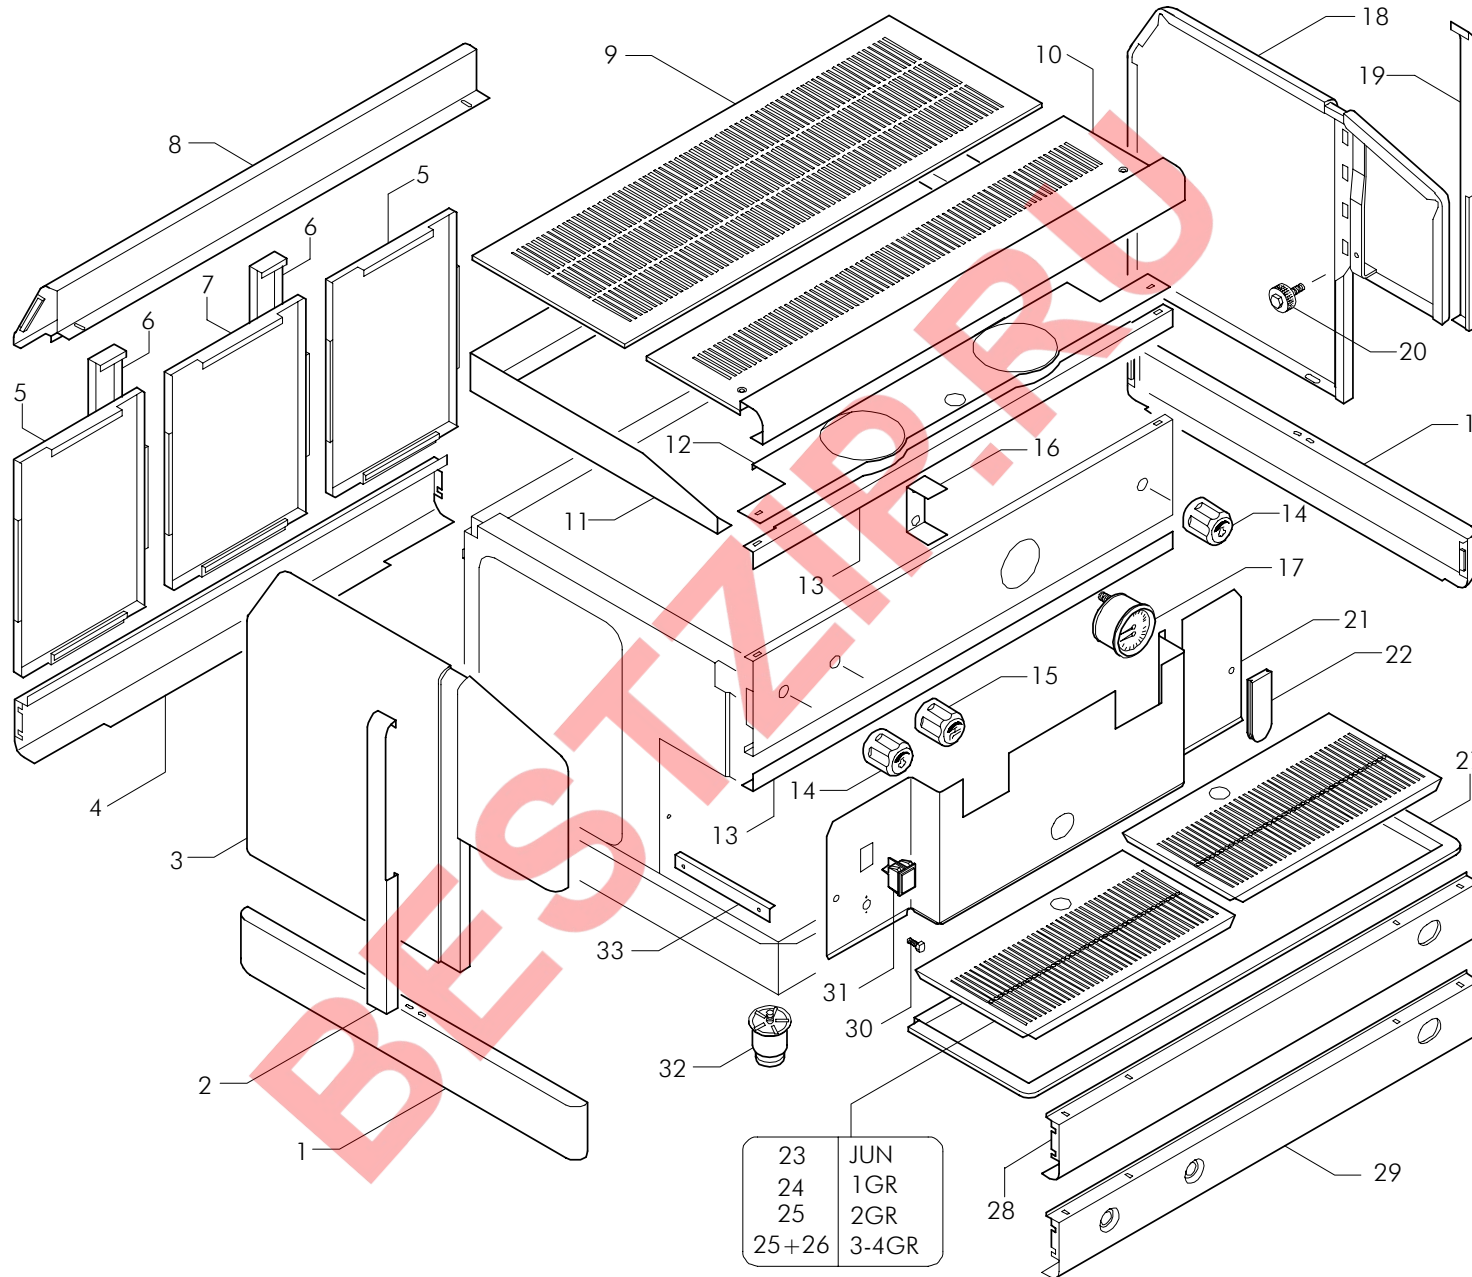

23	JUN
24	1GR
25	2GR
25+26	3-4GR