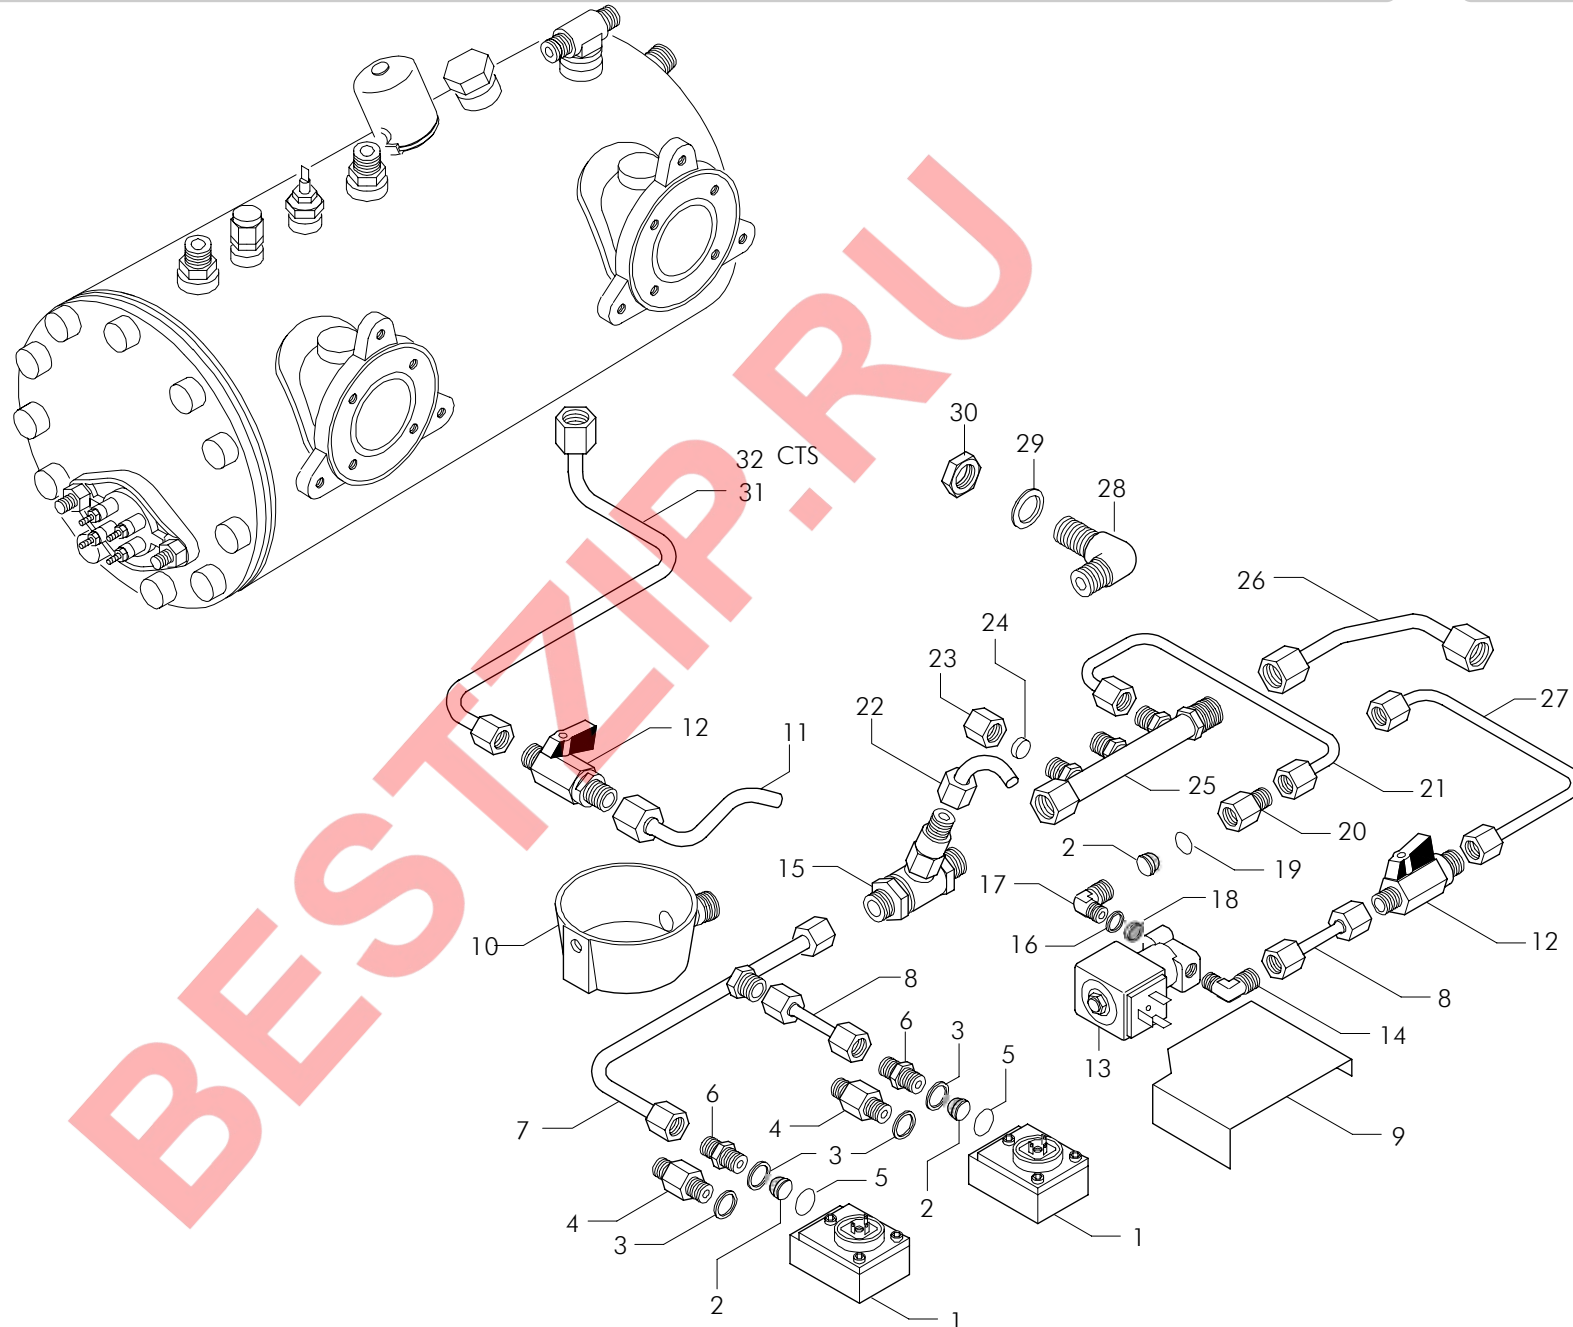

Pos	Cod.	Denominazione - IT -	Denomination - GB -	Denomination - FR -	Denomination - DE -
1	18126	DOSATORE FLOWMETER FH 12 909602	FH 12 907613 FLOWMETER DOSER	DOSEUR FLOWMETER FH 12 907613	DOSIERER FLOWMETER FH 12 907613
2	10254	FILTRO ACCIAIO 160-200 MESH	STEEL FILTER 160-200 MESH	FILTRE EN ACIER 160-200 MESH	STAHLFILTER 160-200 MESH
3	12153	GUARNIZIONE CU 1/4 17X13.3X1.5	1/4 17X13.3X1.5 COPPER SEAL	JOINT CUIVRE 1/4 17X13.3X1.5	KUPFERDICHTUNG 1/4 17X13.3X1.5
4	25708	RACCORDO 1/4X1/4	1/4X1/4 FITTING	RACCORD 1/4X1/4	ANSCHLUSS 1/4X1/4
5	12329	GUARNIZ. OR 2031 VITON 7.66XW1.78	O RING 2031 VITON 7.66XW1.78	JOINT OR 2031 VITON 7.66X1.78	OR DICHTUNG 2031 VITON 7.66XW1.78
6	25686	RACCORDO 1/4X1/4 FLANGIA	CONNECTOR 1/4 X 1/4 FLANGE	RACCORD 1/4 X 1/4 BRIDE	ANSCHLUSS 1/4X1/4 FLANSCH
7	52000320	TBS.D-8 L.215 DV 2/A	D-8 215 L PIPE DV 2/A	TUYAU D-8 L.215 DV 2/	ROHR D. 8 L.215 DV 2/
7	52000322	TBS.D-8 L.440 DV 29/A	D-8 445 L PIPE DV 29/A	TUYAU D-8 L.445 DV 29/	ROHR D. 8 L.445 DV 29/
7	52000335	TBS.D-8 L.680 DV 57/A SCNR	D-8 680 L PIPE DV 57/A	TUYAU D-8 L.680 DV 57/	ROHR D. 8 L.680 DV 57/
8	52000202	TBS.D-6 L.65 DV 3	D-6 65 L PIPE DV 3	TUYAU D-6 L.65 DV	ROHR D. 6 L.65 DV
9	77604	COPRIELETTRORVALVOLA AEA WO/WN	AEA SOLENOID VALVE COVER	COUVRE-ELECTROVANNE AEA	ABDECKUNG ELEKTROVENTIL AEA
10	15502	VASCHETTA SCARICO ROTONDA D 80	ROUND DRAIN BASIN D.80MM	CUVE A VIDANGER RONDE D.80MM	RUNDE ABFLUSSCHALE D.80MM
11	52000267	TUB.D-8 L.100 DV 68 RUBINETTO	D-8 100 L PIPE DV 68	TUYAU D-8 L.100 DV 6	ROHR D. 8 L.100 DV 6
12	20354	VALVOLA CHIUSURA AEA	PRESSURE RELEASE TAP BULK UNIT	CLAPET FERMETURE AUT.ARRIVEE EAU	ABSPERRVENTIL X AUT.WASSERZUFUHR
13	18162	ELETTROVALV.230V AEA VE140.2IR VDE/UL	SOL.VALVE WATER REFILL 230V PARKER	ELECTROVANNE REA 230V PARKER	ELEKTROVENTIL AMZ 230V PARKER
13	18195	ELETTROVALV.120V VE140.2IR VDE/UL PAR	SOLENOID VALVE SCEM 2/2 110V 60HZ	ELECTROVANNE SCEM 2/2 110V 60HZ	MAGNETVENTIL SCEM 2/2 110V 60HZ
14	23201	RACCORDO OTT.GOM.D6.2 1/4X1/8-AEA	ELBOW BRASS CONNECTOR D6.2 1/4X1/8	RACCORD COUDE LAITON D6.2 1/4X1/8	MESSING-ANSCHLUSS D6.2 1/4X1/8
15	20361	VALVOLA S.C.N.R. REGOLABILE	ADJUSTABLE S.C.N.R. VALVE	SOUPAPE S.C.N.R. REGLABLE	EINSTELLBARES VENTIL S.N.C.R.
16	12155	GUARNIZIONE CU 8.5X5X1	COPPER GASKET 8.5X5X1	JOINT CU 8.5X5X1	CU DICHTUNG 8.5X5X1
17	23217	RACCORDO GOMITO D10 3/8X1/8 CON	FITTING D10 3/8X1/8 WITH AWI F 1.2	RACCORD GOMME D10 3/8X1/8 AEE F 1.2	FITTING D10 3/8X1/8 MIT A.W.F. 1.2
18	10251001	FILTRO IN ACCIAIO D-8 SP.0,3	STEEL FILTER D-8 - 0.3 THICK	FILTRE EN ACIER D-8 EP.0,3	STAHLFILTER D-8 SP.0,3
19	12312	GUARNIZIONE OR FILTRO AEA 10X2	O RING FOR WATER REFILL FILTER 10X2	JOINT OR FILTRE AUT.REM.EAU 10X2	OR DICHTUNG FUR WASSERFULLUNGFILTER
20	25705	RACCORDO FILTRO AEA	AUT.WATER REFILL FILTER CONNECTOR	RACCORD FILTRE REM.EAU.AUT.	FILTERFITTING AUT.WASSERFULLUNG
21	52000321	TBS.D-6 L.255 DV 5/A	D-6 255 L PIPE DV 5/A	TUYAU D-6 L.255 DV 5/	ROHR D. 6 L.255 DV 5/
22	52000033	TUB.D-8 L.575 2-4GR EL.RIO A 14/DB	TUBE D-8 L.575	TUYAU D-8 L.575	ROHR D-8 L.575
22	52001351	TUB.D-6 L.170 2GR SAE LD 42	TUBE D-6 L.170 2GR SAE LD 42	TUYAU D-6 L.170 2GR SAE LD 42	ROHR D-6 L.170 2GR SAE LD 42
22	52002898	TUB.D-6 L.50 3 W169	D-6 50 L3 ORION PIPE W169	TUYAU D-6 L.50 3 ORION W1	ROHR D. 6 L.50 3 ORION W1
23	25782	TAPPO FEMMINA 1/4 GAS	1/4 GAS FEMALE TAP	BOUCHON FEMELLE 1/4 GAZ	INNENANSCHLUSSSTÖPSEL 1/4 GAS
24	12007	GUARNIZIONE KLINGERSIL4400	KLINGERSIL4400 COPPER SEAL	JOINT KLINGERSIL4400 POUR BOUCHON	DICHTUNG KLINGER SIL4400 X DECKEL
25	56136004	ASSIEME BLOCCO DISTRIBUZ.2-3-4GR	DISTRIBUTION BLOCK 2-3-4GR	BLOC DISTRIBUTION 2-3-4GR	BLOCK VERTEILER 2-3-4GR
26	52000319	TBS.D-8 L.140 DV 1/A	D-8 145 L PIPE DV 1/A	TUYAU D-8 L.145 DV 1/	ROHR D. 8 L.145 DV 1/
27	52000205	TUB.D-6 L.230 DV 6	D-6 230 L PIPE DV 6	TUYAU D-6 L.230 DV	ROHR D. 6 L.230 DV
28	43067	RACCORDO "L" 3/8 GASX3/8 GAS L.30	3/8 GAS X 3/8 GAS L FITTING L.30	RACCORD L 3/8 GAZX3/8 GAZ L.30	ANSCHLUSS L 3/8 GAS X 3/8 GAS L. 30
29	25651	RONDELLA OTTONE 3/8	BRASS WASHER 3/8	RONDELLE LAITON 3/8	MESSINGSCHIEBE 3/8
30	25356	CONTRODADO OTTONE 3/8	BRASS LOCK NUT 3/8	CONTRE-ECROU LAITON 3/8	MESSING-GEGENMUTTER 3/8
31	52001443	TBS.D-8 L.415 2GR AR 66 SCARICO	TUBE D-8 L.415	TUYAU D-8 L.415	ROHR D-8 L.415
31	52001458	TBS.D-8 L.555 3GR AR 79 SCARICO	TUBE D-8 L.555	TUYAU D-8 L.555	ROHR D-8 L.555
31	52001466	TBS.D-8 L.675 4GR SAE AR 87 SCARICO	TUBE D-8 L.675	TUYAU D-8 L.675	ROHR D-8 L.675
32	52000215	TBS.D-8 L.370 2GR DV 16 SCARICO	D-8 370 L PIPE DV 16	TUYAU D-8 L.370 DV 1	ROHR D. 8 L.370 DV 1
32	52000231	TBS.D-8 L.500 3GR DV 32 SCARICO	D-8 500 L PIPE DV 32	TUYAU D-8 L.500 DV 3	ROHR D. 8 L.500 DV 3
32	52000260	TBS.D-8 L.620 4GR DV 61 SCARICO	D-8 620 L PIPE DV 61	TUYAU D-8 L.620 DV 6	ROHR D. 8 L.620 DV 6