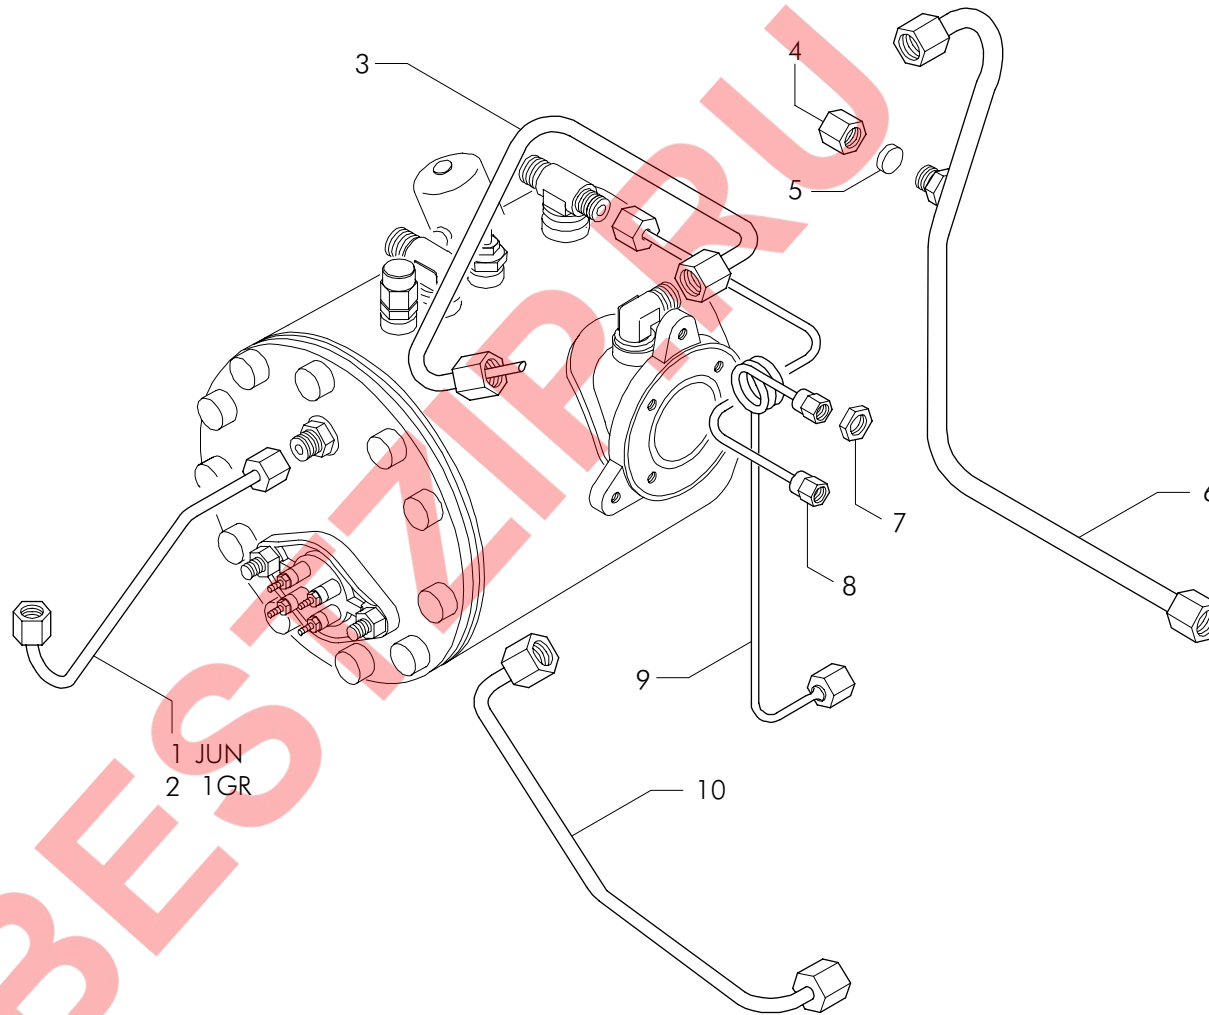

Pos	Cod.	Denominazione - IT -	Denomination - GB -	Denomination - FR -	Denomination - DE -
1	52001409	TUB.D-6 L.320 JUN AR 12 CALDAIA	TUBE D-6 L.320	TUYAU D-6 L.320	ROHR D-6 L.320
2	52001107	TUB.D-6 L.300 2-3GR LD N. UL 8	TUBE D-6 L.300 2-3GR LD N. UL8	TUYAU D-6 L.300 2-3GR LD N. UL8	ROHR D-6 L.300 2-3GR LD N. UL8
3	52000181	TUB.D-8 L.415 1GR S 22/AR	TUBE D-8 L.415 1GR S22/AR	TUYAU D-8 L.415 1GR S22/AR	ROHR D-8 L.415 1GR S22/AR
4	25782	TAPPO FEMMINA 1/4 GAS	1/4 GAS FEMALE TAP	BOUCHON FEMELLE 1/4 GAZ	INNENANSCHLUSSSTÖPSEL 1/4 GAS
5	12007	GUARNIZIONE KLINGERSIL4400	KLINGERSIL4400 COPPER SEAL	JOINT KLINGERSIL4400 POUR BOUCHON	DICHTUNG KLINGER SIL4400 X DECKEL
6	52001299	TBS.D-10 L.490 1-4GR LD 1CR POMPA	TUBE D-10 L. 490 1-4GR LD 1CR	TUYAU D-10 L.490 1-4GR LD 1CR	ROHR D-10 L.490 1-4GR LD 1CR
7	25395	DADO 1/8 MANOMETRO	1/8 NUT GAUGE	ECROU 1/8 MANOMETRE	MUTTER 1/8 MANOMETER
8	52001405	TUB.D-6 L.315 JUN AR 6 CALDAIA	TUBE D-6 L.315	TUYAU D-6 L.315	ROHR D-6 L.315
8	52001433	TBS.D-4 L.310 2-3GR CTS AR 56	TUBE D-4 L.310	TUYAU D-4 L.310	ROHR D-4 L.310
9	52000110	TBS.D-4 L.730 1-4GR A 44	TUBE D-4 L.730 1-4 GR A 44	TUYAU D-4 L.730 1-4GR A 44	ROHR D-4 L.730 1-4GR A 44
10	52001451	TBS.D-8 L.385 1GR SAE AR 73	TUBE D-8 L.385 1GR SAE AR73	TUYAU D-8 L.385 1GR AR73	ROHR D-8 L.385 1GR SAE AR73
10	52001495	TBS.D-8 L.355 AR 114	TUBE D-8 L.485	TUYAU D-8 L.485	ROHR D-8 L.485

BESTZIPP