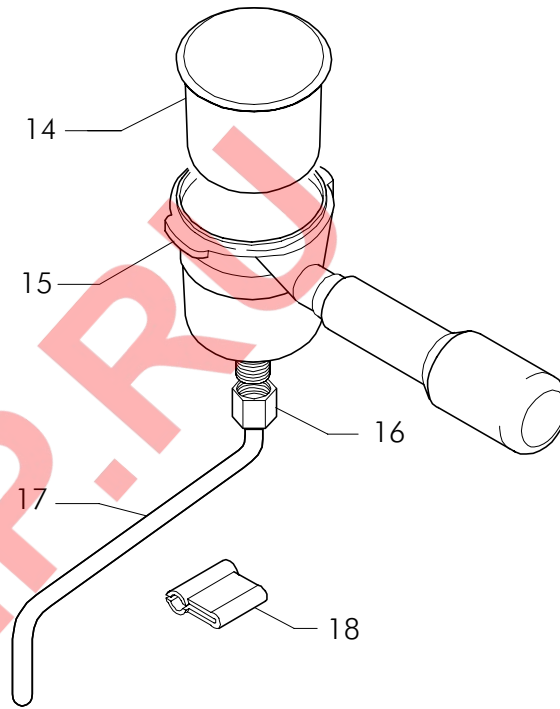

Pos	Cod.	Denominazione - IT -	Denomination - GB -	Denomination - FR -	Denomination - DE -
1	27032001	BECCUCCIO OTT/NI 1 TAZZA	BRASS SPOUT/NI 1 LONG CUP	BEC LAITON/NICKELE 1 TASSE LONG	AUSGUSS MESSING/NICKEL 1 TASSE LANG
2	27042001	BECCUCCIO OTT/NI 2 TAZZE	2 CUPS BRASS/NICKEL SPOUT	BEC 2 TASSES LAITON/NICKEL	MESSING/NICK. SCHNABEL FÜR 2 TASSEN
3	15486006	TAPPO MANOPOLA PORTAFILTRO CROMATO	CAP FILTER HOLDER KNOB	BOUCHON POIGNEE PORTE-FILTRE	GRIFFVERSCHLUSS FILTERHALTER
4	15263010	MANOPOLA PORTAFILTRO NERA+INSERTO M12	FILTER HOLDER KNOB	POIGNEE PORTE-FILTRE	FILTERHALTER GRIFF
5	27060201	PROLUNGA BECCUCCIO 1/2 TAZZE	EXTENSION	PROLONGE	VERLÄNGERUNG
6	27311000	PORTAFILTRO LAV.+ CROM.+MANOPOLA	FILTER HOLDER UNIT	ENSEMBLE PORTE-FILTRE	FILTERHALTER SATZ
7	27254	MOLLA FERMAFILTRO D-1,4	FILTER CLAMP SPRING D-1,4	RESSORT BLOCAGE-FILTRE D-1,4	FILTERHALTEFEDER D-1,4
8	27142	FILTRO INOX 1 TAZZA E/61 + CANALINO	E/61 1 CUP STAINLESS STEEL FILTER	FILTRE INOX 1 TASSE E/61 + RIGOLE	EDELSTAHL-FILTER 1 TASSE E/61 +FUE
8	27146	FILTRO INOX 1 TAZZA 19.5 + CANALINO	19.5 1 CUP STAINLESS STEEL FILTER	FILTRE INOX 1 TASSE 19.5 + RIGOLE	EDELSTAHL-FILTER 1 TASSE 19.5 +
9	27171	FILTRO INOX 2 TAZZE E/61 + CANALINO	E/61 2 CUP STAINLESS STEEL FILTER	FILTRE INOX 2 TASSES E/61 + RIGOLE	EDELSTAHL-FILTER 2 TASSEN E/61 +
9	27176	FILTRO INOX 2 TAZZE 22 + CANALINO	2 CUP STAINLESS STEEL FILTER 22	FILTRE INOX 2 TASSES 22 + RIGOLE	EDELSTAHL-FILTER 2 TASSEN 22 +
10	27173	FILTRO INOX 2 TAZZE CIECO	2 CUP STAINLESS STEEL CLOSED FILTER	FILTRE INOX 2 TASSES AVEUGLE	ROSTFREIER FILTER 2 TASSEN ÖFFNUNG
11	27032	BECCUCCIO OTT/NI 1 TAZZA LUNGO	BRASS SPOUT/NI 1 LONG CUP	BEC LAITON/NICKELE 1 TASSE LONG	AUSGUSS MESSING/NICKEL 1 TASSE LANG
12	27042	BECCUCCIO OTT/NI 2 TAZZE W FISSO	FIXED 2 CUPS BRASS/NICKEL SPOUT	BEC 2 TASSES LAITON/NICKEL FIXE	BEFESTIGER AUSGUSS 2 TASSEN CMA
13	27304	PORTAFILTRO	FILTER SUPPORT	PORTE-FILTRE	FILTERHALTERUNG
14	27195	FILTRO INOX 1 TRONCONE H52MM GIG	1 LARGER SIZED STAINLESS STEEL FILT	FILTRE INOX 1 ELEMENT H52MM GIG	FILTER ROSTFREI STÄRKER H52MM GIG
15	61010	PORTAFILTRO GIGANTE	GIANT FILTER SUPPORT	PORTE-FILTRE GEANT	GROSSER FILTERTÄGER
16	25387	DADO 3/8 FORO 12.5	3/8 NUT 12.5 HOLE	ECROU 3/8 TROU 12.5	MUTTER3/8 LOCH 12.5
17	52000155	TUB.D-10 L.215 FG 1 CANNETTA CROMATA	TUBE D-10 L.215	TUYAU D-10 L.215	ROHR D-10 L.215
18	15295	CLIPS ANTISCOTTATURA NERA	BLACK ANTISCORCHING CLIP	CLIP ANTI-BRULURES NOIRE	VERBRENNUNGSSCHUTZKLIPS
19	27190	FILTRO INOX 3 TAZZE 304/28	3 CUP STAINLESS STEEL FILTER 304/28	FILTRE INOX 3 TASSES 304/28	ROSTFREIER FILTER 3 TASSEN 304/28
20	27050	BECCUCCIO OTT/NI 3 TAZZE CORTO	BRASS SPOUT/NI 3 SHORT CUPS	BEC LAITON/NICKELE 3 TASSES COU	AUSGUSS OTT/NI 3 TASSEN KURZ
21	83300000	KIT CAPPUCCINATORE	CAPPUCCINO MAKERKIT	KIT CAPPUCCINO	KIT CAPPUCCINO
22	30300	ZUCCHERIERA INOX	STAINLESS STEEL SUGAR-BOWL	SUCRIER INOX	ZUCKERDOSE ROSTFREI
23	15290	MISURINO IN PLASTICA GR.7	7 GR PLASTIC MEASURE	MESURE EN PLASTIQUE 7 GR.	PLASTIKMESSBECHER GR.7
23	30150	MISURINO ACCIAIO INOX	STAINLESS STEEL MEASURE GR.7	MESURE ACIER INOX 7GR.	EDELSTAHL-MESSBECHER 7GR.
24	15420	PRESSINO CAFFE'	COFFEE PRESS	PRESSE CAFE	EINDRÜCKVORRICHTUNG
24	241034	FUSIONE ALLUMINIO 60/82 PRESSINO	COFFEE PRESS ALUMINIUM	PRESSE ALUMINIUM	EINDRÜCKVORRICHTUNG ALUMINIUM