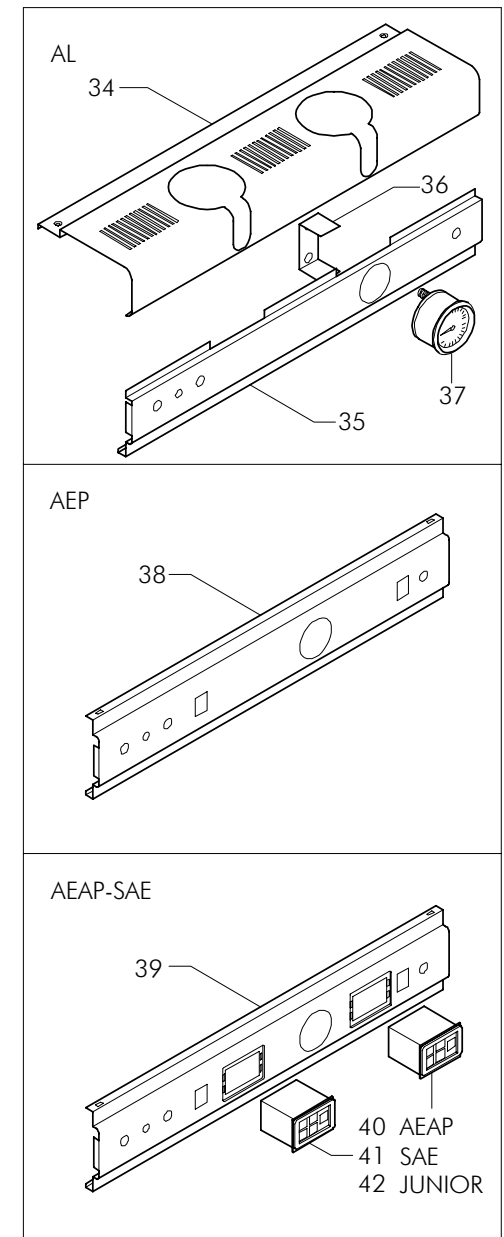

Pos	Cod.	Denominazione - IT -	Denomination - GB -	Denomination - FR -	Denomination - DE -
33	77741	GUIDA DESTRA-SINISTRA BACINELLA X TELAI	R-L BASIN GUIDE FOR FRAMES	GUIDE DX-SX CUVE X CHASSIS	FÜHRUNG RECHTS-LINKS SCHALE FÜR RAH
34	72704	COPRIGRUPPO AL/1 ARGENTA OTTONE	GROUP-COVER AL/1 ARGENTA - BRASS	COUVRE-GROUPE AL/1 ARGENTA - LAITON	GRUPPENDECKEL AL/1 ARGENTA -MESSING
34	72705	COPRIGRUPPO AL/2 ARGENTA OTTONE	GROUP-COVER AL/2 ARGENTA - BRASS	COUVRE-GROUPE AL/2 ARGENTA-LAITON	GRUPPENDECKEL AL/2 ARGENTA-MESSING
34	72706	COPRIGRUPPO AL/3 ARGENTA OTTONE	GROUP-COVER AL/3 ARGENTA - BRASS	COUVRE-GROUPE AL/3 ARGENTA-LAITON	GRUPPENDECKEL AL/3 ARGENTA-MESSING
34	72707	COPRIGRUPPO AL/4 ARGENTA OTTONE	GROUP-COVER AL/4 ARGENTA - BRASS	COUVRE-GROUPE AL/4 ARGENTA-LAITON	GRUPPENDECKEL AL/4 ARGENTA-MESSING
35	70703	FRONT .AL/1 ARG.OTTONE	FRONT PANEL AL/1 ARGENTA BRASS	PANNEAU FRONTAL AL/1 ARGENTA LAITON	STIRNTAFEL AL/1 ARGENTA MESSING
35	70713	FRONT .AL/2 ARG.OTTONE	FRONT PANEL AL/2 ARGENTA BRASS	PANNEAU FRONTAL AL/2 ARGENTA LAITON	STIRNTAFEL AL/2 ARGENTA MESSING
35	70723	FRONT .AL/3 ARG.OTTONE	FRONT PANEL AL/3 ARGENTA BRASS	PANNEAU FRONTAL AL/3 ARGENTA LAITON	STIRNTAFEL AL/3 ARGENTA MESSING
35	70733	FRONT .AL/4 ARG.OTTONE	FRONT PANEL AL/4 ARGENTA BRASS	PANNEAU FRONTAL AL/4 ARGENTA LAITON	STIRNTAFEL AL/4 ARGENTA MESSING
36	60115	SUPPORTO MANOMETRO AL	GAUGE SUPPORT - AL	SUPPORT MANOMETRE - AL	MANOMETERHALTER - AL
37	21101	MANOMETRO 3 ATM "B" INOX	STEEL PRESSURE GAUGE 3 ATM "B"	MANOMETRE INOX 3 ATM "B"	STAHLMANOMETER 3 ATM "B"
38	70743	FRONT .AEP/1 ARG.OTTONE	FRONT PANEL AEP/1 ARGENTA BRASS	PANNEAU FRONT. AEP/1 ARGENTA LAITON	STIRNTAFEL AEP/1 ARGENTA MESSING
38	70753	FRONT .AEP/2 ARG.OTTONE	FRONT PANEL AEP/2 ARGENTA BRASS	PANNEAU AEP/2 ARGENTA LAITON	STIRNTAFEL AEP/2 ARGENTA MESSING
38	70758	FRONT .AEP/2 ARG.OTTONE SCTV	FRONT PANEL AEP/2 X C.W. ARG. BRASS	PANNEAU FRONT. AEP/2 X C-T ARG. LAIT.	STIRNTAFEL AEP/2 X T.W. ARG. MESSING
38	70763	FRONT .AEP/3 ARG.OTTONE	FRONT PANEL AEP/3 ARGENTA BRASS	PANNEAU FRONT. AEP/3 ARGENTA LAITON	STIRNTAFEL AEP/3 ARGENTA MESSING
38	70768	FRONT .AEP/3 ARG.OTTONE SCTV	FRONT PANEL AEP/3 X C.W. ARG. BRASS	PANNEAU FRONT. AEP/3 X C-T ARG. LAIT.	STIRNTAFEL AEP/3 X T.W. ARG. MESSING
38	70773	FRONT .AEP/4 ARG.OTTONE	FRONT PANEL AEP/4 ARGENTA BRASS	PANNEAU FRONT. AEP/4 ARGENTA LAITON	STIRNTAFEL AEP/4 ARGENTA MESSING
38	70778	FRONT .AEP/4 ARG.OTTONE SCTV	FRONT PANEL AEP/4 X C.W. BRASS	PANNEAU FRONT. AEP/4 X C.T. LAITON	STIRNTAFEL AEP/4 X T.W. MESSING
38	70783	FRONT .AEP/JUN. ARG.OTTONE	FRONT PANEL AEP/JUN ARGENTA BRASS	PANNEAU FRON. AEP/JUN ARGENTA LAITON	STIRNTAFEL AEP/JUN ARGENTA MESSING
38	70788	FRONT .AEP/JUN. ARG.OTTONE M. I	FRONT PANEL AEP/JUN ARGENTA BRASS	PANN. FRONT. AEP/JUN ARGENTA LAITON	STIRNTAFEL AEP/JUN ARGENTA MESSING
39	70793	FRONT .AEAP/SAE 1GR ARG.OTTONE	PANEL AEAP/SAE 1GR ARGENTA BRASS	PANNEAU AEAP/SAE 1GR ARGENTA LAITON	TAFEL AEAP/SAE 1GR ARGENTA MESSING
39	70803	FRONT .AEAP/SAE 2GR ARG.OTTONE	PANEL AEAP/SAE 2GR ARGENTA BRASS	PANNEAU AEAP/SAE 2GR ARGENTA LAITON	TAFEL AEAP/SAE 2GR ARGENTA MESSING
39	70808	FRONT .AEAP/SAE 2GR ARG.OTTONE SCTV	FR. PANEL AEAP/SAE 2GRXCW ARG. BRASS	PANN. FRONT. AEAP/SAE 2GRXCT ARG. LAIT	STIRNTAFEL AEAP/SAE 2GRXTW ARG. MESS
39	70813	FRONT .AEAP/SAE 3GR ARG.OTTONE	PANEL AEAP/SAE 3GR ARGENTA BRASS	PANNEAU AEAP/SAE 3GR ARGENTA LAITON	TAFEL AEAP/SAE 3GR ARGENTA MESSING
39	70818	FRONT .AEAP/SAE 3GR ARG.OTTONE SCTV	FR. PANEL AEAP/SAE 3GRXCW ARG. BRASS	PANN. FRONT. AEAP/SAE 3GRXCT ARG. LAIT	STIRNTAFEL AEAP/SAE 3GRXTW ARG. MESS
39	70823	FRONT .AEAP/SAE/4 ARG.OTTONE	PANEL AEAP/SAE 4GR ARGENTA BRASS	PANNEAU AEAP/SAE 4GR ARGENTA LAITON	TAFEL AEAP/SAE 4GR ARGENTA MESSING
39	70829	FRONT .AEAP/SAE/4 ARG.OTTONE SCTV	FRONT PANEL AEAP/SAE/4 X C.W. BRASS	PANNEAU FRONT. AEAP/SAE/4 X C.T. LAITON	STIRNTAFEL AEAP/SAE/4 X T.W. MESSING
39	70833	FRONT .AEAP/SAE JUN. ARG.OTTONE	PANEL AEAP/SAE JUN ARGENTA BRASS	PANNEAU AEAP/SAE JUN ARGENTA LAITON	TAFEL AEAP/SAE JUN ARGENTA MESSING
39	70838	FRONT .AEAP/SAE JUN. ARG.OTTONE M. I	FRONT PANEL AEAP/SAE JUN AR BRASS	PANN. FRONT. AEAP/SAE JUN AR LAITON	STIRNTAFEL AEAP/SAE JUN AR MESSING
40	21274	TIMER 220/240V AEA 97 922051	TIMER 220/240V	TIMER 220/240V	TIMER 220/240V
40	21275	TIMER 110/120V MOD.97 CON AEA CMA	TIMER 110/120V	TIMER 110/120V	TIMER 110/120V
41	18354	PULSANTIERA 4T+1 X MICRO 991063	TOUCH PAD 4T+1 FOR MICRO 991063	CLAVIER A TOUCHES 4T+1 MICRO 991063	DRUCKKNOPFTAFEL 4T+1 MICRO 991063
42	18365	PULS. TH SAE JUN 220V 951735 *97	TOUCH PAD "TH" SAE JUN 220V 951605	CLAVIER "TH" SAE JUN 220V 951605	DRUCKKNOPFTAFEL "TH" SAE JUN 220V
42	18366	PULS. TH SAE JUN 110V 951736 *97	TOUCH PAD "TH" SAE JUN 110V 951637	CLAVIER "TH" SAE JUN 110V 951637	DRUCKKNOPFTAFEL "TH" SAE JUN 110V