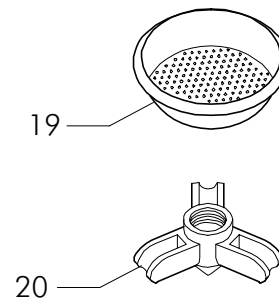

Pos	Cod.	Denominazione - IT -	Denomination - GB -	Denomination - FR -	Denomination - DE -
1	27032001	BECCUCCIO OTT/NI 1 TAZZA	BRASS SPOUT/NI 1 LONG CUP	BEC LAITON/NICKELE 1 TASSE LONG	AUSGUSS MESSING/NICKEL 1 TASSE LANG
2	27042001	BECCUCCIO OTT/NI 2 TAZZE	2 CUPS BRASS/NICKEL SPOUT	BEC 2 TASSES LAITON/NICKEL	MESSING/NICK. SCHNABEL FÜR 2 TASSEN
3	15486006	TAPPO MANOPOLA PORTAFILTRO CROMATO	CAP FILTER HOLDER KNOB	BOUCHON POIGNEE PORTE-FILTRE	GRIFFVERSCHLUSS FILTERHALTER
4	15263010	MANOPOLA PORTAFILTRO NERA+INSERTO M12	FILTER HOLDER KNOB	POIGNEE PORTE-FILTRE	FILTERHALTER GRIFF
5	27060201	PROLUNGA BECCUCCIO 1/2 TAZZE	EXTENSION	PROLONGE	VERLÄNGERUNG
6	27311000	PORTAFILTRO LAV.+ CROM.+MANOPOLA	FILTER HOLDER UNIT	ENSEMBLE PORTE-FILTRE	FILTERHALTER SATZ
7	27254	MOLLA FERMAFILTRO D-1,4	FILTER CLAMP SPRING D-1,4	RESSORT BLOCAGE-FILTRE D-1,4	FILTERHALTEFEDER D-1,4
8	27142	FILTRO INOX 1 TAZZA E/61 + CANALINO	E/61 1 CUP STAINLESS STEEL FILTER	FILTRE INOX 1 TASSE E/61 + RIGOLE	EDELSTAHL-FILTER 1 TASSE E/61 +FUE
8	27146	FILTRO INOX 1 TAZZA 19.5 + CANALINO	19.5 1 CUP STAINLESS STEEL FILTER	FILTRE INOX 1 TASSE 19.5 + RIGOLE	EDELSTAHL-FILTER 1 TASSE 19.5 +
9	27171	FILTRO INOX 2 TAZZE E/61 + CANALINO	E/61 2 CUP STAINLESS STEEL FILTER	FILTRE INOX 2 TASSES E/61 + RIGOLE	EDELSTAHL-FILTER 2 TASSEN E/61 +
9	27176	FILTRO INOX 2 TAZZE 22 + CANALINO	2 CUP STAINLESS STEEL FILTER 22	FILTRE INOX 2 TASSES 22 + RIGOLE	EDELSTAHL-FILTER 2 TASSEN 22 +
10	27173	FILTRO INOX 2 TAZZE CIECO	2 CUP STAINLESS STEEL CLOSED FILTER	FILTRE INOX 2 TASSES AVEUGLE	ROSTFREIER FILTER 2 TASSEN ÖFFNUNG
11	27032	BECCUCCIO OTT/NI 1 TAZZA LUNGO	BRASS SPOUT/NI 1 LONG CUP	BEC LAITON/NICKELE 1 TASSE LONG	AUSGUSS MESSING/NICKEL 1 TASSE LANG
12	27042	BECCUCCIO OTT/NI 2 TAZZE W FISSO	FIXED 2 CUPS BRASS/NICKEL SPOUT	BEC 2 TASSES LAITON/NICKEL FIXE	BEFESTIGER AUSGUSS 2 TASSEN CMA
13	27304	PORTAFILTRO	FILTER SUPPORT	PORTE-FILTRE	FILTERHALTERUNG
14	27195	FILTRO INOX 1 TRONCONE H52MM GIG	1 LARGER SIZED STAINLESS STEEL FILT	FILTRE INOX 1 ELEMENT H52MM GIG	FILTER ROSTFREI STÄRKER H52MM GIG
15	61010	PORTAFILTRO GIGANTE	GIANT FILTER SUPPORT	PORTE-FILTRE GEANT	GROSSER FILTERTÄGER
16	25387	DADO 3/8 FORO 12.5	3/8 NUT 12.5 HOLE	ECROU 3/8 TROU 12.5	MUTTER3/8 LOCH 12.5
17	52000155	TUB.D-10 L.215 FG 1 CANNETTA CROMATA	TUBE D-10 L.215	TUYAU D-10 L.215	ROHR D-10 L.215
18	15295	CLIPS ANTISCOTTATURA NERA	BLACK ANTISCORCHING CLIP	CLIP ANTI-BRULURES NOIRE	VERBRENNUNGSSCHUTZKLIPS
19	27190	FILTRO INOX 3 TAZZE 304/28	3 CUP STAINLESS STEEL FILTER 304/28	FILTRE INOX 3 TASSES 304/28	ROSTFREIER FILTER 3 TASSEN 304/28
20	27050	BECCUCCIO OTT/NI 3 TAZZE CORTO	BRASS SPOUT/NI 3 SHORT CUPS	BEC LAITON/NICKELE 3 TASSES COU	AUSGUSS OTT/NI 3 TASSEN KURZ
21	83300000	KIT CAPPUCCINATORE	CAPPUCCINO MAKERKIT	KIT CAPPUCCINO	KIT CAPPUCCINO
22	30300	ZUCCHERIERA INOX	STAINLESS STEEL SUGAR-BOWL	SUCRIER INOX	ZUCKERDOSE ROSTFREI
23	15290	MISURINO IN PLASTICA GR.7	7 GR PLASTIC MEASURE	MESURE EN PLASTIQUE 7 GR.	PLASTIKMESSBECHER GR.7
23	30150	MISURINO ACCIAIO INOX	STAINLESS STEEL MEASURE GR.7	MESURE ACIER INOX 7GR.	EDELSTAHL-MESSBECHER 7GR.
24	15420	PRESSINO CAFFE'	COFFEE PRESS	PRESSE CAFE	EINDRÜCKVORRICHTUNG
24	241034	FUSIONE ALLUMINIO 60/82 PRESSINO	COFFEE PRESS ALUMINIUM	PRESSE ALUMINIUM	EINDRÜCKVORRICHTUNG ALUMINIUM