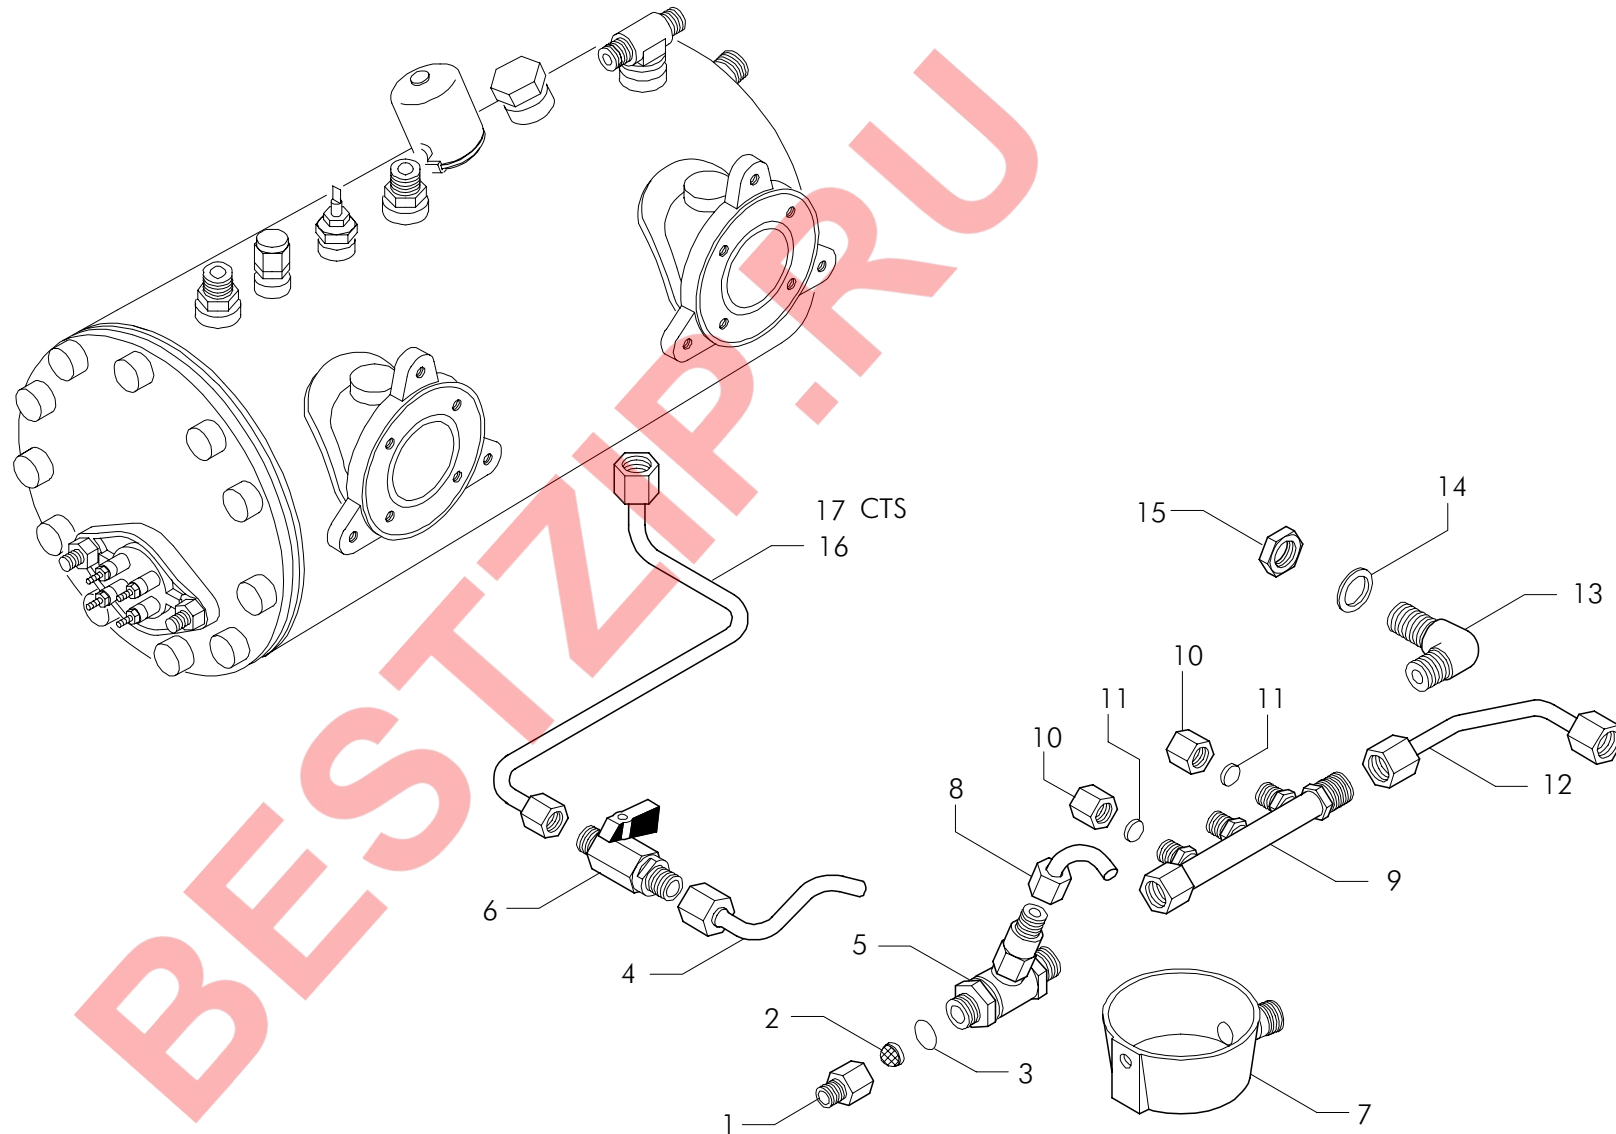

Pos	Cod.	Denominazione - IT -	Denomination - GB -	Denomination - FR -	Denomination - DE -
1	25715002	RACCORDO DRITTO 1/4F 1/4M FORO D-1.2	CONNECTOR 1/4F 1/4M D-1.2	RACCORD 1/4F 1/4M D-1.2	GERADER ANSCHLUSS 1/4F 1/4M LOCH D-1.2
2	10254	FILTRO ACCIAIO 160-200 MESH	STEEL FILTER 160-200 MESH	FILTRE EN ACIER 160-200 MESH	STAHLFILTER 160-200 MESH
3	12329	GUARNIZ. OR 2031 VITON 7.66XW1.78	O RING 2031 VITON 7.66XW1.78	JOINT OR 2031 VITON 7.66X1.78	OR DICHTUNG 2031 VITON 7.66XW1.78
4	52000267	TUB.D-8 L.100 DV 68 RUBINETTO	D-8 100 L PIPE DV 68	TUYAU D-8 L.100 DV 6	ROHR D. 8 L.100 DV 6
5	20361	VALVOLA S.C.N.R. REGOLABILE	ADJUSTABLE S.C.N.R. VALVE	SOUPAPE S.C.N.R. REGLABLE	EINSTELLBARES VENTIL S.N.C.R.
6	20354	VALVOLA CHIUSURA AEA	PRESSURE RELEASE TAP BULK UNIT	CLAPET FERMETURE AUT.ARRIVEE EAU	ABSPERRVENTIL X AUT.WASSERZUFUHR
7	15502	VASCHETTA SCARICO ROTONDA D 80	ROUND DRAIN BASIN D.80MM	CUVE A VIDANGER RONDE D.80MM	RUNDE ABFLUSSCHALE D.80MM
8	52000336	TUB.D-6 L.270 4GR DV 58/A SCNR	D-6 270 L PIPE DV 58/A	TUYAU D-6 L.270 DV 58/	ROHR D. 6 L.270 DV 58/
8	52001351	TUB.D-6 L.170 2GR SAE LD 42	TUBE D-6 L.170 2GR SAE LD 42	TUYAU D-6 L.170 2GR SAE LD 42	ROHR D-6 L.170 2GR SAE LD 42
8	52002898	TUB.D-6 L.50 3 W169	D-6 50 L3 ORION PIPE W169	TUYAU D-6 L.50 3 ORION W1	ROHR D. 6 L.50 3 ORION W1
9	56136004	ASSIEME BLOCCO DISTRIBUZ.2-3-4GR	DISTRIBUTION BLOCK 2-3-4GR	BLOC DISTRIBUTION 2-3-4GR	BLOCK VERTEILER 2-3-4GR
10	25782	TAPPO FEMMINA 1/4 GAS	1/4 GAS FEMALE TAP	BOUCHON FEMELLE 1/4 GAZ	INNENANSCHLUSSSTÖPSEL 1/4 GAS
11	12007	GUARNIZIONE KLINGERSIL4400	KLINGERSIL4400 COPPER SEAL	JOINT KLINGERSIL4400 POUR BOUCHON	DICHTUNG KLINGER SIL4400 X DECKEL
12	52000319	TBS.D-8 L.140 DV 1/A	D-8 145 L PIPE DV 1/A	TUYAU D-8 L.145 DV 1/	ROHR D. 8 L.145 DV 1/
13	43067	RACCORDO "L" 3/8 GASX3/8 GAS L.30	3/8 GAS X 3/8 GAS L FITTING L.30	RACCORD L 3/8 GAZX3/8 GAZ L.30	ANSCHLUSS L 3/8 GAS X 3/8 GAS L. 30
14	25651	RONDELLA OTTONE 3/8	BRASS WASHER 3/8	RONDELLE LAITON 3/8	MESSINGSCHLEIBE 3/8
15	25356	CONTRODADO OTTONE 3/8	BRASS LOCK NUT 3/8	CONTRE-ECROU LAITON 3/8	MESSING-GEGENMUTTER 3/8
16	52001443	TBS.D-8 L.415 2GR AR 66 SCARICO	TUBE D-8 L.415	TUYAU D-8 L.415	ROHR D-8 L.415
16	52001458	TBS.D-8 L.555 3GR AR 79 SCARICO	TUBE D-8 L.555	TUYAU D-8 L.555	ROHR D-8 L.555
16	52001466	TBS.D-8 L.675 4GR SAE AR 87 SCARICO	TUBE D-8 L.675	TUYAU D-8 L.675	ROHR D-8 L.675
17	52000215	TBS.D-8 L.370 2GR DV 16 SCARICO	D-8 370 L PIPE DV 16	TUYAU D-8 L.370 DV 1	ROHR D. 8 L.370 DV 1
17	52000231	TBS.D-8 L.500 3GR DV 32 SCARICO	D-8 500 L PIPE DV 32	TUYAU D-8 L.500 DV 3	ROHR D. 8 L.500 DV 3
17	52000260	TBS.D-8 L.620 4GR DV 61 SCARICO	D-8 620 L PIPE DV 61	TUYAU D-8 L.620 DV 6	ROHR D. 8 L.620 DV 6