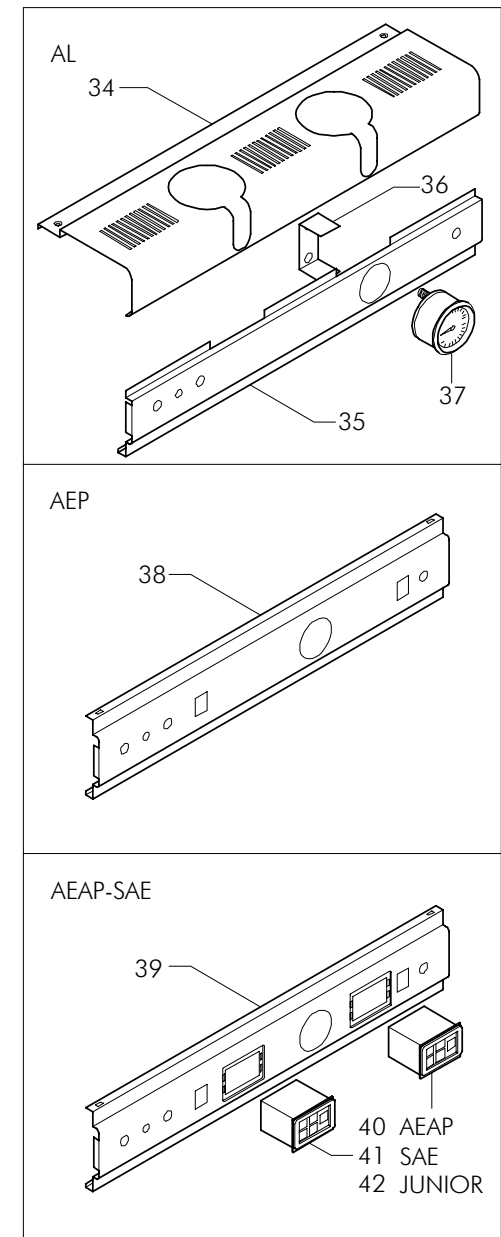

Pos	Cod.	Denominazione - IT -	Denomination - GB -	Denomination - FR -	Denomination - DE -
27	76097	BACINELLA 3GR INOX LUCIDO	3GR GLOSSY STAINLESS STEEL	CUVE 3GR INOX BRILLANT	STAHLSCHALE 3GR
27	76098	BACINELLA 4GR INOX LUCIDO	4GR GLOSSY STAINLESS STEEL	CUVE 4GR INOX BRILLANT	STAHLSCHALE 4GR
28	77460	PROF.BAS.ANT.1GR AR/WN NERO/BUC	FRONT BASE SURROUND 1GR ARG.BLACK	PROFILS BASE ANT.1GR ARG.NOIR	STIRN-GRUNDPROFIL 1GR ARG.SCHWARZ
28	77461	PROF.BAS.ANT.2GR AR/WN NERO/BUC	FRONT BASE SURROUND 2GR ARG.BLACK	PROFILS BASE ANT.2GR ARG.NOIR	STIRN-GRUNDPROFIL 2GR ARG.SCHWARZ
28	77462	PROF.BAS.ANT.3GR AR/WN NERO/BUC	FRONT BASE SURROUND 3GR ARG.BLACK	PROFILS BASE ANT.3GR ARG.NOIR	STIRN-GRUNDPROFIL 3GR ARG.SCHWARZ
28	77463	PROF.BAS.ANT.4GR AR/WN NERO/BUC	FRONT BASE SURROUND 4GR ARG.BLACK	PROFILS BASE ANT.4GR ARG.NOIR	STIRN-GRUNDPROFIL 4GR ARG.SCHWARZ
28	77464	PROF.BAS.ANT.JUN.AR/WN NERO/BUC	FRONT BASE SURROUND JUN ARG.BLACK	PROFILS BASE ANT. JUN ARG.NOIR	STIRN-GRUNDPROFIL JUN ARG.SCHWARZ
28	77466	PROF.BAS.ANT.1GR AR/WN RAME	FRONT BASE SURROUND 1GR ARG.COPPER	PROFILS BASE ANT.1GR ARG.CUIVRE	STIRN-GRUNDPROFIL 1GR ARG.KUPFER
28	77467	PROF.BAS.ANT.2GR AR/WN RAME	FRONT BASE SURROUND 2GR ARG.COPPER	PROFILS BASE ANT.2GR ARG.CUIVRE	STIRN-GRUNDPROFIL 2GR ARG.KUPFER
28	77468	PROF.BAS.ANT.3GR AR/WN RAME	FRONT BASE SURROUND 3GR ARG.COPPER	PROFILS BASE ANT.3GR ARG.CUIVRE	STIRN-GRUNDPROFIL 3GR ARG.KUPFER
28	77469	PROF.BAS.ANT.4GR AR/WN RAME	FRONT BASE SURROUND 4GR ARG.COPPER	PROFILS BASE ANT. 4GR ARG.CUIVRE	STIRN-GRUNDPROFIL 4GR ARG.KUPFER
28	77470	PROF.BAS.ANT.JUN.AR/WN RAME	FRONT BASE SURROUND JUN ARG.COPPER	PROFILS BASE ANT.JUN ARG.CUIVRE	STIRN-GRUNDPROFIL JUN ARG. KUPFER
29	774561	PROF.BAS.ANT.1GR AR/WN NERO/BUC GAS	BASE SURROUND 1GR ARG.BLACK X GAS	PROFILS BASE 1GR ARG.NOIR X GAZ	GRUNDPROFIL 1GR ARG.SCHWARZ X GAS
29	774562	PROF.BAS.ANT.2GR AR/WN NERO/BUC GAS	BASE SURROUND 2GR ARG.BLACK X GAS	PROFILS BASE 2GR ARG.NOIR X GAZ	GRUNDPROFIL 2GR ARG.SCHWARZ X GAS
29	774563	PROF.BAS.ANT.3GR AR/WN NERO/BUC GAS	BASE SURROUND 3GR ARG.BLACK X GAS	PROFILS BASE 3GR ARG.NOIR X GAZ	GRUNDPROFIL 3GR ARG.SCHWARZ X GAS
29	774564	PROF.BAS.ANT.4GR AR/WN NERO/BUC GAS	BASE SURROUND 4GR ARG.BLACK X GAS	PROFILS BASE 4GR ARG.NOIR X GAZ	GRUNDPROFIL 4GR ARG.SCHWARZ X GAS
29	774566	PROF.BAS.ANT.1GR AR/WN RAME GAS	BASE SURROUND 1GR ARG.COPPER X GAS	PROFILS BASE 1GR ARG.CUIVRE X GAZ	GRUNDPROFIL 1GR ARG.KUPFER X GAS
29	774567	PROF.BAS.ANT.2GR AR/WN RAME GAS	BASE SURROUND 2GR ARG.COPPER X GAS	PROFILS BASE 2GR ARG.CUIVRE X GAZ	GRUNDPROFIL 2GR ARG.KUPFER X GAS
29	774568	PROF.BAS.ANT.3GR AR/WN RAME GAS	BASE SURROUND 3GR ARG.COPPER X GAS	PROFILS BASE 3GR ARG.CUIVRE X GAZ	GRUNDPROFIL 3GR ARG.KUPFER X GAS
29	774569	PROF.BAS.ANT.4GR AR/WN RAME GAS	BASE SURROUND 4GR ARG.COPPER X GAS	PROFILS BASE 4GR ARG.CUIVRE X GAZ	GRUNDPROFIL 4GR ARG.KUPFER X GAS
30	23420	VITE TE OTTONE M6X12 NICHELATA	M6X12NICKEL-PLATED BRASS HEX.HEAD SCREW	VIS TH LAITON M6X12 NICKELEE	SECHSKANTSCHRAUBE AUS MESSING M6X12
31	15486002	TAPPO FORO INTERRUETTORE	SWITCH HOLE PLUG	CAPUCHON TROU INTERRUPT.	ABDECKUNG SCHALTERLOCH
32	15315	PIEDINO REGOLAB. CROM. 435 9-15 ETL	CHROMED ADJUSTABLE FOOT 435 9-15 ET	PIED REGLABLE CHROME 435 9-15 ETL	REGELBARER FUSS CHROM 435 9-15 ETL
32	15316	PIEDINO REGOLABILE NERO CROM. 435-PS3	ADJUS.FOOT 435-PS3 BLACK-PI3.5	PIED REGL. 435-PS3 BLACK-PI3.5	REGELBARFUSS 435-PS3 BLACK-PI3.5
33	77741	GUIDA DESTRA-SINISTRA BACINELLA X TELAI	R-L BASIN GUIDE FOR FRAMES	GUIDE DX-SX CUVE X CHASSIS	FÜHRUNG RECHTS-LINKS SCHALE FÜR RAH
34	72700	COPRIGRUPPO AL/1 ARGENTA INOX LUC.	S.STEEL GROUP-COVER AL/1 ARGENTA	COUVRE-GROUPE INOX AL/1 ARGENTA	STAHL/GRUPPENDECKEL AL/1 ARGENTA
34	72701	COPRIGRUPPO AL/2 ARGENTA INOX LUC.	S.STEEL GROUP-COVER AL/2 ARGENTA	COUVRE-GROUPE INOX AL/2 ARGENTA	STAHL/GRUPPENDECKEL AL/2 ARGENTA
34	72702	COPRIGRUPPO AL/3 ARGENTA INOX LUC.	S.STEEL GROUP-COVER AL/3 ARGENTA	COUVRE-GROUPE INOX AL/3 ARGENTA	STAHL/GRUPPENDECKEL AL/3 ARGENTA
34	72703	COPRIGRUPPO AL/4 ARGENTA INOX LUC.	S.STEEL GROUP-COVER AL/4 ARGENTA	COUVRE-GROUPE INOX AL/4 ARGENTA	STAHL/GRUPPENDECKEL AL/4 ARGENTA
35	70704	FRONT.AL/1 ARG. INOX LUCIDO	FRONT PANEL AL/1 ARGENTA STEEL	PANNEAU FRONTAL AL/1 ARGENTA INOX	STIRNTAFEL AL/1 ARGENTA STAHL
35	70714	FRONT.AL/2 ARG. INOX LUCIDO	FRONT PANEL AL/2 ARGENTA STEEL	PANNEAU FRONTAL AL/2 ARGENTA INOX	STIRNTAFEL AL/2 ARGENTA STAHL
35	70724	FRONT.AL/3 ARG. INOX LUCIDO	FRONT PANEL AL/3 ARGENTA STEEL	PANNEAU FRONTAL AL/3 ARGENTA INOX	STIRNTAFEL AL/3 ARGENTA STAHL
35	70734	FRONT.AL/4 ARG. INOX LUCIDO	FRONT PANEL AL/4 ARGENTA STEEL	PANNEAU FRONTAL AL/4 ARGENTA INOX	STIRNTAFEL AL/4 ARGENTA STAHL
36	60115	SUPPORTO MANOMETRO AL	GAUGE SUPPORT - AL	SUPPORT MANOMETRE - AL	MANOMETERHALTER - AL
37	21101	MANOMETRO 3 ATM "B" INOX	STEEL PRESSURE GAUGE 3 ATM "B"	MANOMETRE INOX 3 ATM "B"	STAHLMANOMETER 3 ATM "B"
38	70744	FRONT.AEP/1 ARG. INOX LUCIDO	FRONT PANEL AEP/1 ARGENTA STEEL	PANNEAU FRONTAL AEP/1 ARGENTA INOX	STIRNTAFEL AEP/1 ARGENTA STAHL
38	70754	FRONT.AEP/2 ARG. INOX LUCIDO	FRONT PANEL AEP/2 ARGENTA STEEL	PANNEAU FRONTAL AEP/2 ARGENTA INOX	STIRNTAFEL AEP/2 ARGENTA STAHL
38	70759	FRONT.AEP/2 ARG. INOX L. SCTV	FRONT PANEL AEP/2 X CW STEEL	PANNEAU FRONTAL AEP/2 X CT INOX	STIRNTAFEL AEP/2 X TW STAHL
38	70764	FRONT.AEP/3 ARG. INOX LUCIDO	FRONT PANEL AEP/3 ARGENTA STEEL	PANNEAU FRONTAL AEP/3 ARGENTA INOX	STIRNTAFEL AEP/3 ARGENTA STAHL