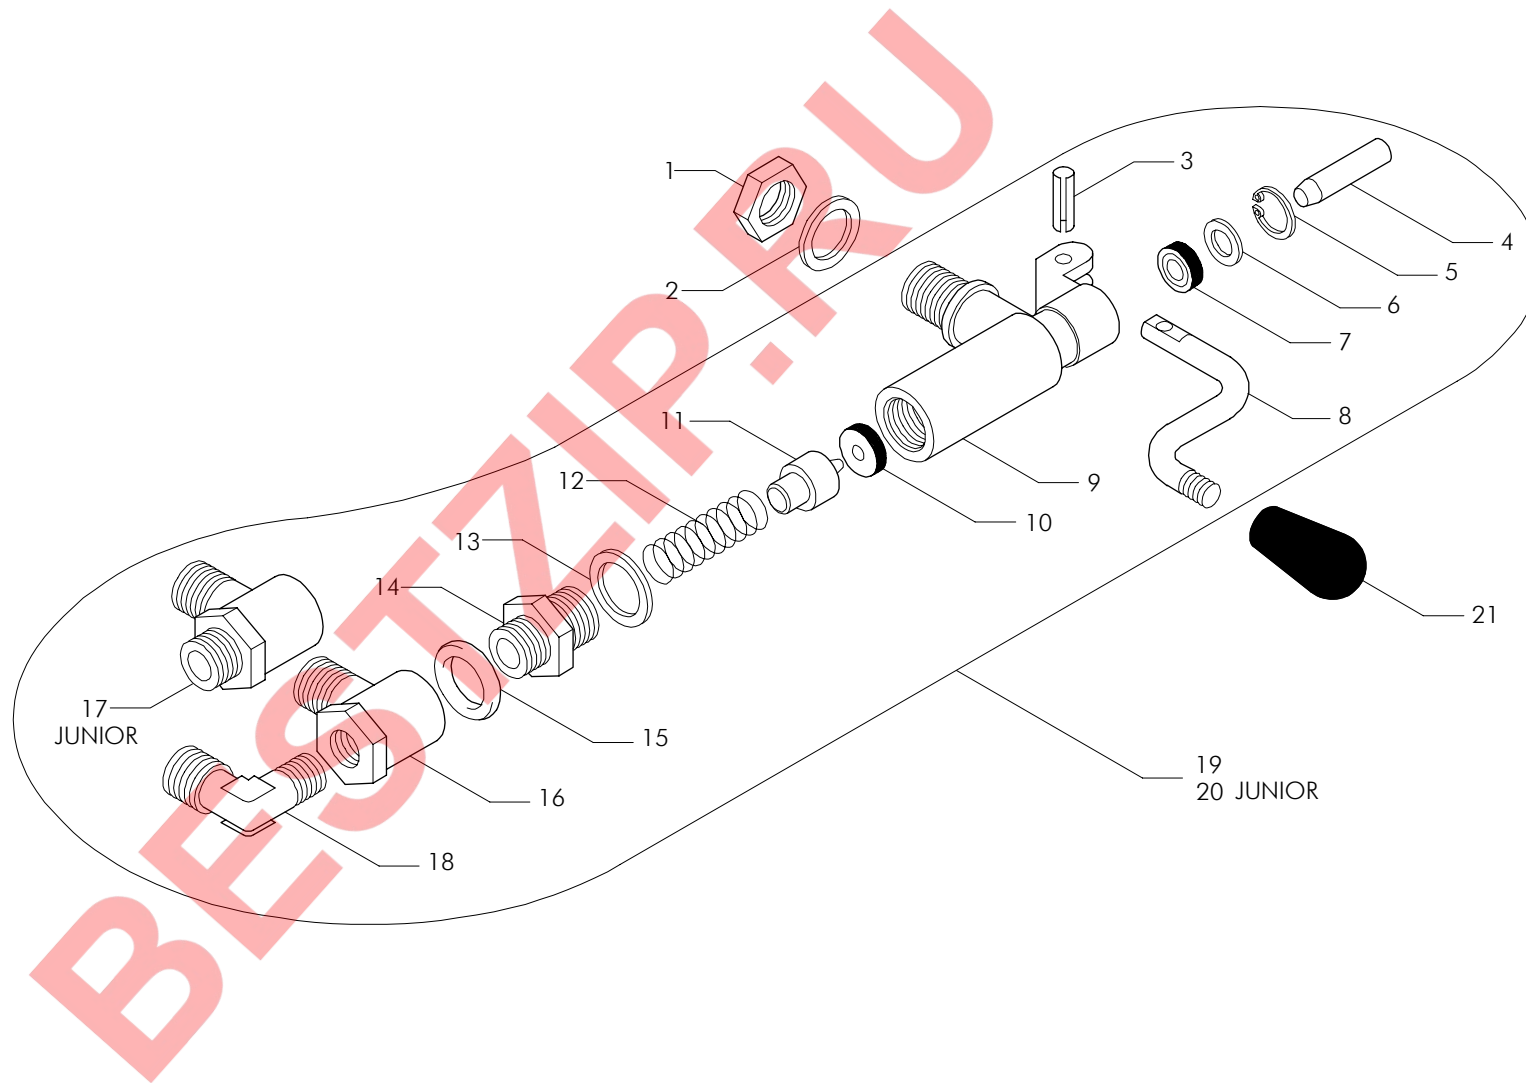

Pos	Cod.	Denominazione - IT -	Denomination - GB -	Denomination - FR -	Denomination - DE -
1	25356	CONTRODADO OTTONE 3/8	BRASS LOCK NUT 3/8	CONTRE-ECROU LAITON 3/8	MESSING-GEGENMUTTER 3/8
2	25651	RONDELLA OTTONE 3/8	BRASS WASHER 3/8	RONDELLE LAITON 3/8	MESSINGSCHEIBE 3/8
3	10701	SPINA ELASTICA BRUNITA 5X20	BURNISHED ROLL PIN 5X20	FICHE ELASTIQUE BRUNIE 5X20	BRÜNIERTER ELASTISCHER STECKER 5X20
4	25315	ASTINA X POMPA H2O 8X35.6	WATER PUMP SPINDLE 8X35.6	TIGE POMPE EAU 8X35.6	STANGE FÜR WASSERPUMPE 8X35.6
5	10002	ANELLO DI ARRESTO INOX J 16 DIN472	STAINLESS CIRCLIP J 16	CIRCLIP INOX J 16	STAHLHALTERING J 16 DIN472
6	25653	RONDELLA X ASTINA D.EST. 15.4	SPINDLE WASHER 15.4	RONDELLE POUR TIGE 15.4	SCHEIBE F. STANGE 15.4
7	12205	GUARNIZIONE GOMMA GACO DE 056	GACO RUBBER GASKET DE 056	JOINT EN CAOUTCHOUC GACO DE 056	GACO GUMMIDICHTUNG DE 056
8	25202	LEVA POMPA ENTRATA H2O AD "S" FINITA	PUMP LEVER WATER REFILL	LEVIER POMPE REMPLISSAGE EAU	PUMPENHEBEL WASSERFULLUNG
9	53004	CORPO POMPA	PUMP BODY	CORPS POMPE	PUMPENKORPER
10	12203	GUARNIZIONE GOMMA 15X4X4	RUBBER GASKET 15X4X4	JOINT EN CAOUTCHOUC 15X4X4	GUMMIDICHTUNG 15X4X4
11	25615	PISTONCINO POMPA H2O	WATER PUMP JUMPER	PISTON POMPE EAU	KOLBEN FÜR WASSERPUMPE
12	10451	MOLLA PIST POMPA VALVOLA SC N2 (C)	PUMP-VALVE S.C.PISTON SPRING N2 (C)	RESSORT PISTON POMPE-VALVE S.C.N2 C	PUMPENVENTIL S.C.KOLBENFEDER N2 (C)
13	12150	GUARNIZ.CU POMPA / VALV.ESP. 25X18.2	PUMP COPPER GASKET 25X18.2X2	JOINT CU DE POMPE 25X18.2X2	PUMPENDICHTUNG 25X18.2X2
14	25680	RACCORDO POMPA 3/8XM18X1.5	PUMP CONNECTOR 3/8 X M18 X 1.5	RACCORD POMPE 3/8 X M18 X 1.5	PUMPENANSCHLUSS 3/8XM18X1.5
15	12101	GUARNIZIONE CU/ALIM 3/8 22X17X3	3/8 22X17X3 FEEDER/COPPER SEAL	JOINT CUIVRE/ALIM 3/8 22X17X3	KUPFERDICHTUNG/SPEIS. 3/8 22X17X3
16	43030001	RACCORDO INIETTORE 3/8FX3/8MX14F	3/8FX3/8MX14F INJECTOR FITTING	RACC. INJECTEUR 3/8FX3/8MX14F	ANSCHLUSS EINSPRITZER 3/8FX3/8MX14F
17	43020	DISTANZIALE POMPA	PUMP SPACER	ENTRETOISE POMPE	PUMPENENTFERNUNGSSTUCK
18	23202	RACCORDO GOM.D8.2 3/8X1/4 CON	ELBOW BRASS CONNECTOR D8.2 3/8X1/4	RACCORD COUDE LAITON D8.2 3/8X1/4	MESSING-ANSCHLUSS D8.2 3/8X1/4
19	61014	ASSIEME POMPA H2O ER+AEA (-POMELLO)	H2O DISTR.+AEA PUMP ASS.(-KNOB)	ENS.POMPE EAU DISTRI.+AEA BOUTON	SET PUMPE H2O ABGABE+AEA -KNAUF
20	61006	ASS.POMPA H2O ER/AL+AEA AR/W(-POM.)	UNIT PUMP + AUT.WATER REFILL ARG/WE	ENSEMBLE POMPE + R.E.A ARG/WE	PUMPENSATZ + A.W.F. ARG.WE
21	15400	POMELLO LEVETTA POMPA I.147/40-M8	MANUAL FILL LEVER KNOB I.147/40-M8	BOUTON LEVIER POMPE I.147/40-M8	KNAUF PUMPENHEBEL I.147/40-M8