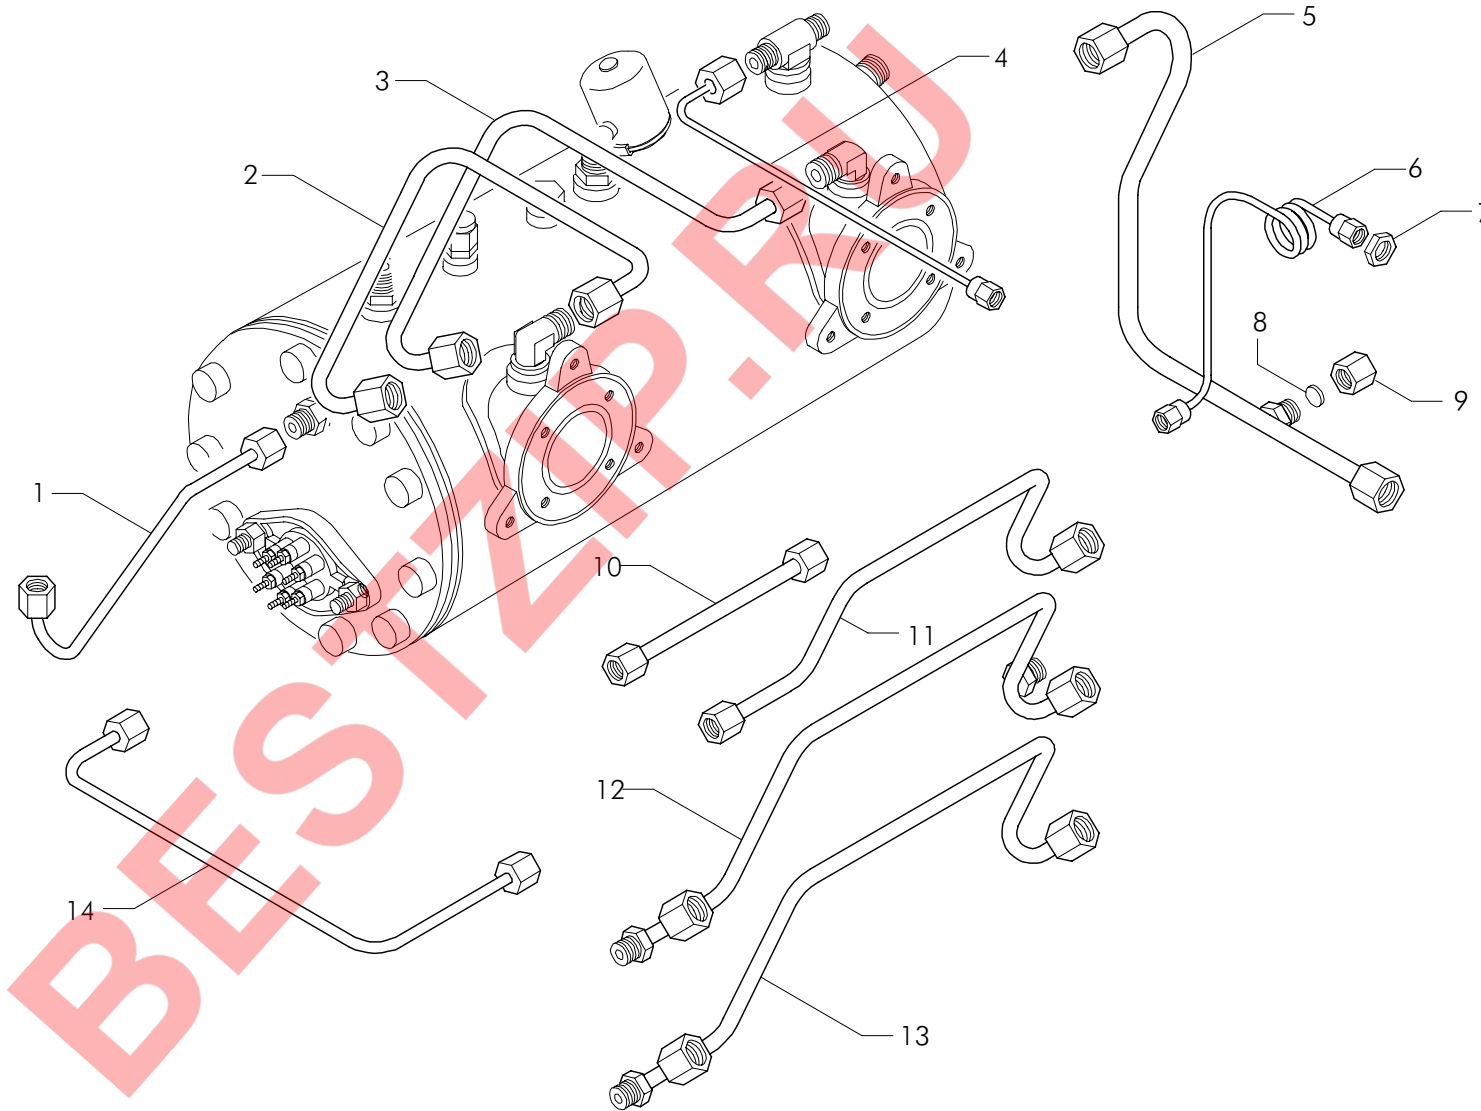

Pos	Cod.	Denominazione - IT -	Denomination - GB -	Denomination - FR -	Denomination - DE -
1	52001107	TUB.D-6 L.300 2-3GR LD N. UL 8	TUBE D-6 L.300 2-3GR LD N. UL8	TUYAU D-6 L.300 2-3GR LD N. UL8	ROHR D-6 L.300 2-3GR LD N. UL8
2	52000163	TUB.D-8 L.415 1GR S 22/A	TUBE D-8 L.415 1GR S 22/A	TUYAU D-8 L.415 1GR A 22/A	ROHR D-8 L.415 1GR A 22/A
2	52000165	TUB.D-8 L.450 2GR S 17/A	TUBE D-8 L.450 2GR S 17/A	TUYAU D-8 L.450 2GR S 17/A	ROHR D-8 L.450 2GR S 17/A
3	52000164	TUB.D-8 L.440 2GR S 16/A	TUBE D-8 L.440 2GR S 16/A	TUYAU D-8 L.440 2GR A 16/A	ROHR D-8 L.440 2GR S 16/A
4	52001433	TBS.D-4 L.310 2-3GR CTS AR 56	TUBE D-4 L.310	TUYAU D-4 L.310	ROHR D-4 L.310
5	52001440	TBS.D-10 L.490 2GR AR 63 POMPA	TUBE D-10 L.490 2GR	TUYAU D-10 L.490 2GR	ROHR D-10 L.490 2GR
6	52000110	TBS.D-4 L.730 1-4GR A 44	TUBE D-4 L.730 1-4 GR A 44	TUYAU D-4 L.730 1-4GR A 44	ROHR D-4 L.730 1-4GR A 44
7	25395	DADO 1/8 MANOMETRO	1/8 NUT GAUGE	ECROU 1/8 MANOMETRE	MUTTER 1/8 MANOMETER
8	12007	GUARNIZIONE KLINGERSIL4400	KLINGERSIL4400 COPPER SEAL	JOINT KLINGERSIL4400 POUR BOUCHON	DICHTUNG KLINGER SIL4400 X DECKEL
9	25782	TAPPO FEMMINA 1/4 GAS	1/4 GAS FEMALE TAP	BOUCHON FEMELLE 1/4 GAZ	INNENANSCHLUSSSTÖPSEL 1/4 GAS
10	52000050	TBS.D-8 L.130 4GR A 14/Q 2	TUBE D-8 L.130 4GR A 14/Q	TUYAU D-8 L.130 4GR A 14/Q	ROHR D-8 L.130 4GR A 14/Q
11	52000049	TBS.D-8 L.255 3GR A 14/P 2	TUBE D-8 L.255 3GR A 14/P	TUYAU D-8 L.255 3GR A 14/P	ROHR D-8 L.255 3GR A 14/P
12	52000048	TBS.D-8 L.550 2GR A 14/O CR	TUBE D-8 L.400 2GR A 14/O CR	TUYAU D-8 L.400 2GR A 14/O CR	ROHR D-8 L.400 2GR A 14/O CR
13	52000047	TBS.D-8 L.550 2GR A 14/O SCAMBIAT.	TUBE D-8 L.400 2GR A 14/O	TUYAU D-8 L.400 2GR A 14/O	ROHR D-8 L.400 2GR A 14/O
14	52001444	TBS.D-8 L.435 2GR AEP AR 67 SCNR	TUBE D-8 L.435 2GR AEP AR67	TUYAU D-8 L.435 2GR AEP AR67	ROHR D-8 L.435 2GR AEP AR67
14	52001459	TBS.D-8 L.730 3GR AEP AR 80 SCNR	TUBE D-8 L.730 3GR AEP AR80	TUYAU D-8 L.730 3GR AEP AR80	ROHR D-8 L.730 3GR AEP AR80
14	52001468	TBS.D-8 L.960 4GR AEP AR 89 SCNR	TUBE D-8 L.960 4GR AEP AR89	TUYAU D-8 L.960 4GR AEP AE89	ROHR D-8 L.960 4GR AEP AR89

BESTMART