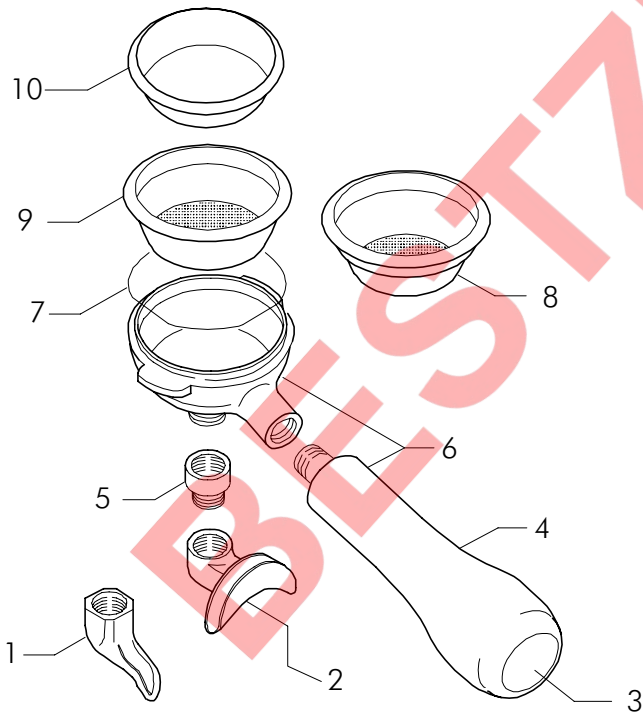

Pos	Cod.	Denominazione - IT -	Denomination - GB -	Denomination - FR -	Denomination - DE -
1	27032001	BECCUCCIO OTT/NI 1 TAZZA	BRASS SPOUT/NI 1 LONG CUP	BEC LAITON/NICKELE 1 TASSE LONG	AUSGUSS MESSING/NICKEL 1 TASSE LANG
2	27042001	BECCUCCIO OTT/NI 2 TAZZE	2 CUPS BRASS/NICKEL SPOUT	BEC 2 TASSES LAITON/NICKEL	MESSING/NICK. SCHNABEL FÜR 2 TASSEN
3	15486006	TAPPO MANOPOLA PORTAFILTRO CROMATO	CAP FILTER HOLDER KNOB	BOUCHON POIGNEE PORTE-FILTRE	GRIFFVERSCHLUSS FILTERHALTER
4	15263010	MANOPOLA PORTAFILTRO NERA+INSERTO M12	FILTER HOLDER KNOB	POIGNEE PORTE-FILTRE	FILTERHALTER GRIFF
5	27060201	PROLUNGA BECCUCCIO 1/2 TAZZE	EXTENSION	PROLONGE	VERLÄNGERUNG
6	27311000	PORTAFILTRO LAV.+ CROM.+MANOPOLA	FILTER HOLDER UNIT	ENSEMBLE PORTE-FILTRE	FILTERHALTER SATZ
7	27254	MOLLA FERMAFILTRO D-1,4	FILTER CLAMP SPRING D-1,4	RESSORT BLOCAGE-FILTRE D-1,4	FILTERHALTEFEDER D-1,4
8	27142	FILTRO INOX 1 TAZZA E/61 + CANALINO	E/61 1 CUP STAINLESS STEEL FILTER	FILTRE INOX 1 TASSE E/61 + RIGOLE	EDELSTAHL-FILTER 1 TASSE E/61 +FUE
8	27146	FILTRO INOX 1 TAZZA 19.5 + CANALINO	19.5 1 CUP STAINLESS STEEL FILTER	FILTRE INOX 1 TASSE 19.5 + RIGOLE	EDELSTAHL-FILTER 1 TASSE 19.5 +
9	27171	FILTRO INOX 2 TAZZE E/61 + CANALINO	E/61 2 CUP STAINLESS STEEL FILTER	FILTRE INOX 2 TASSES E/61 + RIGOLE	EDELSTAHL-FILTER 2 TASSEN E/61 +
9	27176	FILTRO INOX 2 TAZZE 22 + CANALINO	2 CUP STAINLESS STEEL FILTER 22	FILTRE INOX 2 TASSES 22 + RIGOLE	EDELSTAHL-FILTER 2 TASSEN 22 +
10	27173	FILTRO INOX 2 TAZZE CIECO	2 CUP STAINLESS STEEL CLOSED FILTER	FILTRE INOX 2 TASSES AVEUGLE	ROSTFREIER FILTER 2 TASSEN ÖFFNUNG
11	27032	BECCUCCIO OTT/NI 1 TAZZA LUNGO	BRASS SPOUT/NI 1 LONG CUP	BEC LAITON/NICKELE 1 TASSE LONG	AUSGUSS MESSING/NICKEL 1 TASSE LANG
12	27042	BECCUCCIO OTT/NI 2 TAZZE W FISSO	FIXED 2 CUPS BRASS/NICKEL SPOUT	BEC 2 TASSES LAITON/NICKEL FIXE	BEFESTIGER AUSGUSS 2 TASSEN CMA
13	27304	PORTAFILTRO	FILTER SUPPORT	PORTE-FILTRE	FILTERHALTERUNG
14	27195	FILTRO INOX 1 TRONCONE H52MM GIG	1 LARGER SIZED STAINLESS STEEL FILT	FILTRE INOX 1 ELEMENT H52MM GIG	FILTER ROSTFREI STÄRKER H52MM GIG
15	61010	PORTAFILTRO GIGANTE	GIANT FILTER SUPPORT	PORTE-FILTRE GEANT	GROSSER FILTERTÄGER
16	25387	DADO 3/8 FORO 12.5	3/8 NUT 12.5 HOLE	ECROU 3/8 TROU 12.5	MUTTER3/8 LOCH 12.5
17	52000155	TUB.D-10 L.215 FG 1 CANNETTA CROMATA	TUBE D-10 L.215	TUYAU D-10 L.215	ROHR D-10 L.215
18	15295	CLIPS ANTISCOTTATURA NERA	BLACK ANTISCORCHING CLIP	CLIP ANTI-BRULURES NOIRE	VERBRENNUNGSSCHUTZKLIPS
19	27190	FILTRO INOX 3 TAZZE 304/28	3 CUP STAINLESS STEEL FILTER 304/28	FILTRE INOX 3 TASSES 304/28	ROSTFREIER FILTER 3 TASSEN 304/28
20	27050	BECCUCCIO OTT/NI 3 TAZZE CORTO	BRASS SPOUT/NI 3 SHORT CUPS	BEC LAITON/NICKELE 3 TASSES COU	AUSGUSS OTT/NI 3 TASSEN KURZ
21	83300000	KIT CAPPUCCINATORE	CAPPUCCINO MAKERKIT	KIT CAPPUCCINO	KIT CAPPUCCINO
22	30300	ZUCCHERIERA INOX	STAINLESS STEEL SUGAR-BOWL	SUCRIER INOX	ZUCKERDOSE ROSTFREI
23	15290	MISURINO IN PLASTICA GR.7	7 GR PLASTIC MEASURE	MESURE EN PLASTIQUE 7 GR.	PLASTIKMESSBECHER GR.7
23	30150	MISURINO ACCIAIO INOX	STAINLESS STEEL MEASURE GR.7	MESURE ACIER INOX 7GR.	EDELSTAHL-MESSBECHER 7GR.
24	15420	PRESSINO CAFFE'	COFFEE PRESS	PRESSE CAFE	EINDRÜCKVORRICHTUNG
24	241034	FUSIONE ALLUMINIO 60/82 PRESSINO	COFFEE PRESS ALUMINIUM	PRESSE ALUMINIUM	EINDRÜCKVORRICHTUNG ALUMINIUM