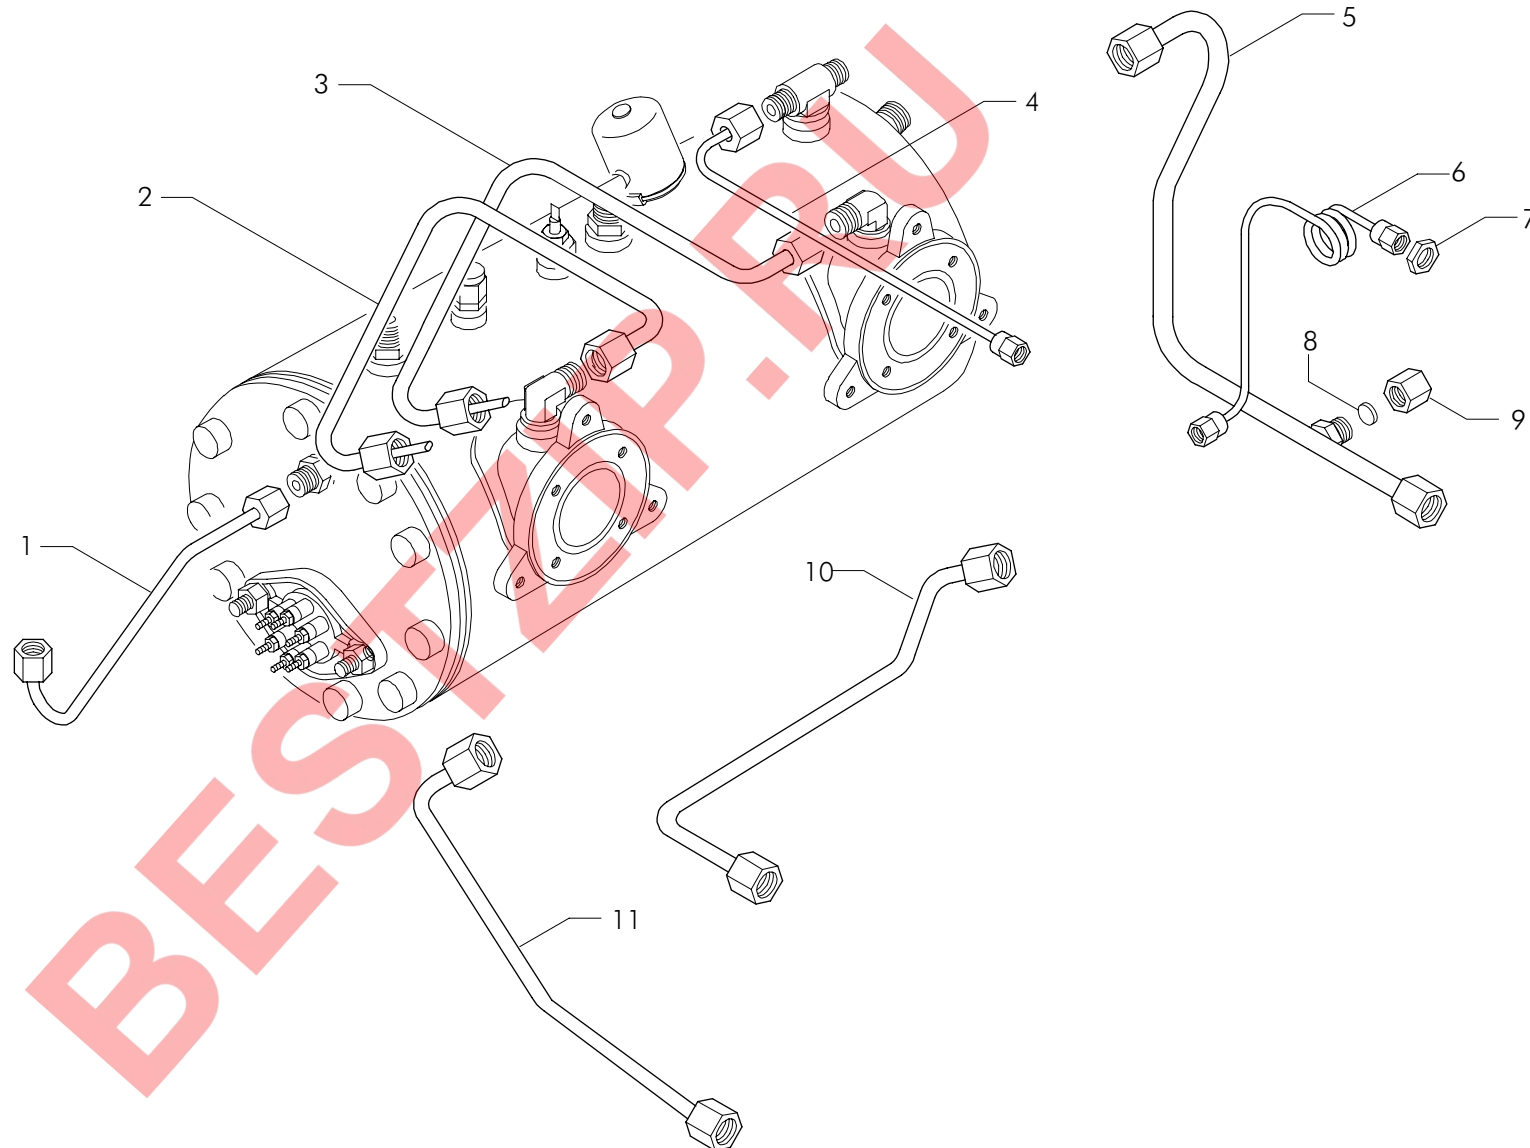

Pos	Cod.	Denominazione - IT -	Denomination - GB -	Denomination - FR -	Denomination - DE -
1	52001107	TUB.D-6 L.300 2-3GR LD N. UL 8	TUBE D-6 L.300 2-3GR LD N. UL8	TUYAU D-6 L.300 2-3GR LD N. UL8	ROHR D-6 L.300 2-3GR LD N. UL8
2	52000181	TUB.D-8 L.415 1GR S 22/AR	TUBE D-8 L.415 1GR S22/AR	TUYAU D-8 L.415 1GR S22/AR	ROHR D-8 L.415 1GR S22/AR
2	52000183	TUB.D-8 L.450 2GR S 17/AR	TUBE D-8 L.450 2GR S17/AR	TUYAU D-8 L.450 2GR S17/AR	ROHR D-8 L.450 2GR S17/AR
3	52000182	TUB.D-8 L.440 2GR S 16/AR	TUBE D-8 L.440 2GR S16/AR	TUYAU D-8 L.440 2GR S16/AR	ROHR D-8 L.440 2GR S16/AR
4	52001433	TBS.D-4 L.310 2-3GR CTS AR 56	TUBE D-4 L.310	TUYAU D-4 L.310	ROHR D-4 L.310
5	52001440	TBS.D-10 L.490 2GR AR 63 POMPA	TUBE D-10 L.490 2GR	TUYAU D-10 L.490 2GR	ROHR D-10 L.490 2GR
6	52000110	TBS.D-4 L.730 1-4GR A 44	TUBE D-4 L.730 1-4 GR A 44	TUYAU D-4 L.730 1-4GR A 44	ROHR D-4 L.730 1-4GR A 44
7	25395	DADO 1/8 MANOMETRO	1/8 NUT GAUGE	ECROU 1/8 MANOMETRE	MUTTER 1/8 MANOMETER
8	12007	GUARNIZIONE KLINGERSIL4400	KLINGERSIL4400 COPPER SEAL	JOINT KLINGERSIL4400 POUR BOUCHON	DICHTUNG KLINGER SIL4400 X DECKEL
9	25782	TAPPO FEMMINA 1/4 GAS	1/4 GAS FEMALE TAP	BOUCHON FEMELLE 1/4 GAZ	INNENANSCHLUSSSTÖPSEL 1/4 GAS
10	52001441	TBS.D-8 L.580 2GR SAE AR 64	TUBE D-8 L.580 2GR SAE AR64	TUYAU D-8 L.580 2GR SAE AR64	ROHR D-8 L.580 2GR SAE AR64
10	52001457	TBS.D-8 L.715 3GR SAE AR 78	TUBE D-8 L.715 3GR SAE AR78	TUYAU D-8 L.715 3GR SAE AR78	ROHR D-8 L.715 3GR SAE AR78
10	52001465	TBS.D-8 L.650 4GR SAE AR 86	TUBE D-8 L.650 4GR SAE AR86	TUYAU D-8 L.650 4GR SAE AR86	ROHR D-8 L.650 4GR SAE AR86
11	52001464	TBS.D-8 L.420 4GR SAE AR 85	TUBE D-8 L.420 4GR SAE AR85	TUYAU D-8 L.420 4GR SAE AR85	ROHR D-8 L.420 4GR SAE AR85

BESTMINDER