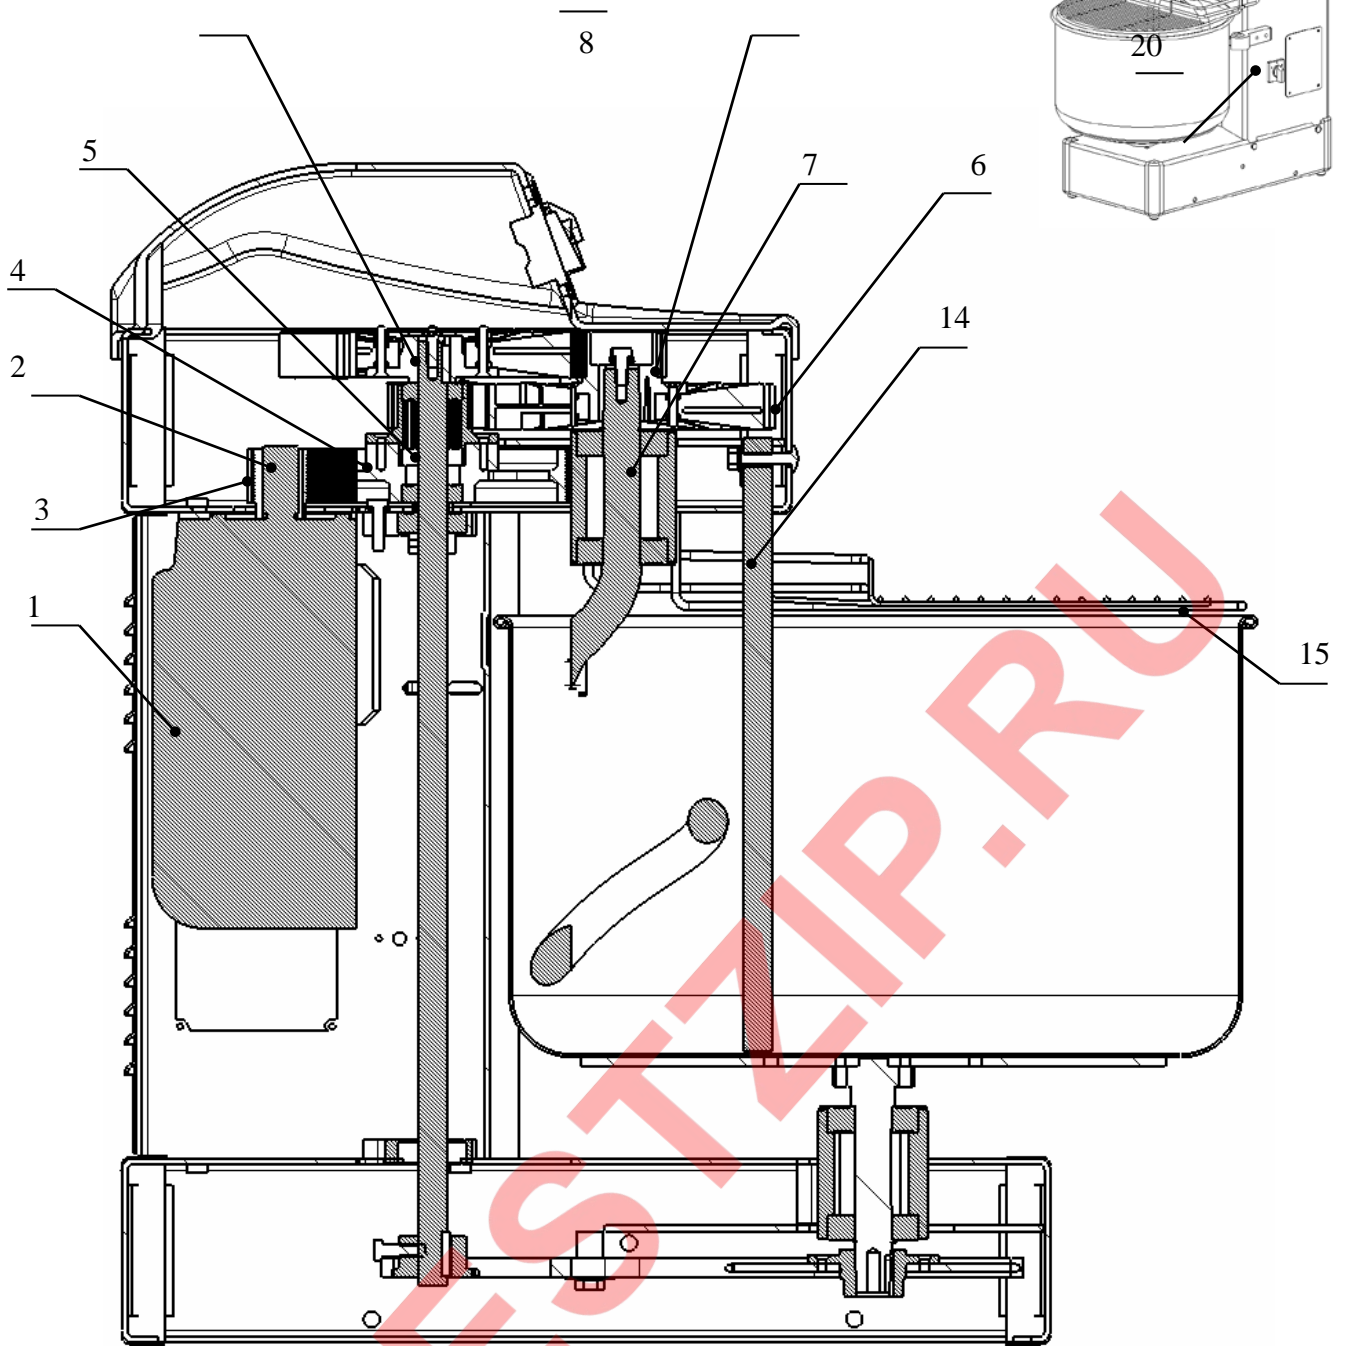

Nr	Codice	Tipo	Qta	Descrizione
1	11000618 ??	Tauro 35/40	1	MOTORE 1,1 Kw 230V 50 Hz 2 POLI trifase GR 80 B14 MOTORE 1.1 Kw 230V 50 Hz 2 POLI mon GR 90 B5 MOT 1,1/1,55 Kw 380V 50 Hz 2/4 POLI 2 velocità
2	01182002 01????	Tauro 35/40	1	PULEGGIA MOTORE TRO 35/40 PULEGGIA MOTORE TRO 35/40 - 2 VELOCITA'
3	12003943	Tauro 35/40	1	CINGHIA POLY V 660 J 15 multigrip
4	01165017	Tauro 35/40	1	PULEGGIA FOLLE TRO 35/40
5	01179014 13000304	Tauro 35/40	1 3	MOZZO DENTATO Z22 8M HDT CON SEDE CUSCINETTI CUSCINETTO 6004 2RS 20-42-12
6	12003909	Tauro 35/40	2	CINGHIA DENTATA 720 8M H=30
7	01144012	Tauro 35/40	1	SPIRALE QR/QRA 34-42
8	01144063	Tauro 35/40	2	PULEGGIA DENTATA NYLON Z=80
9	01182004	Tauro 35/40	1	MOZZO CORONA ALBERO D 20
10	01179013	Tauro 35/40	1	ALBERO RINVIO TRO 35/40
11	01164011	Tauro 35/40	1	MOZZO DENTATO Z22 8M CON CONO DA 25
12	01179012	Tauro 35/40	2 2	SUPPORTO CUSCINETTO ALBERO RINVIO TRO 35/40 IN ALLUMINIO CUSCINETTO 6204 2RS 20-47-14
13	01144001	Tauro 35/40	2	BOCCOLA SPIRALE/VASCA
14	01179015	Tauro 35/40	1	ASTA DI CONTRASTO TRO 35/40
15	05145011 05144011	Tauro 40 Tauro 35	1 1	GRIGLIA PROTEZIONE INOX TRO 40 GRIGLIA PROTEZIONE INOX TRO 35
16	04056010 04056018	Tauro 40 Tauro 35	1 1	VASCA TRO 40 500 X 300 VASCA TRO 35 450 X 300
17	01144025	Tauro 35/40	1	ALBERO VASCA QR/QRA 24-42
18	01179017	Tauro 35/40	1	CORONA VASCA Z65
19	12002903 12005002	Tauro 35/40	1 1	CATENA SEMPLICE 3/ 8X7 /32 MAGLIA DI GIUNZIONE
20	01150071 01150071 17000011	Tauro 40 Tauro 35 Tauro 35/40	2 2 2	SUPPORTO ROTELLE LATERALI ASOLA LUNGA (MODIFICATA) SUPPORTO ROTELLE LATERALI ASOLA CORTA RUOTA POLIAMMIDE 6 40x20