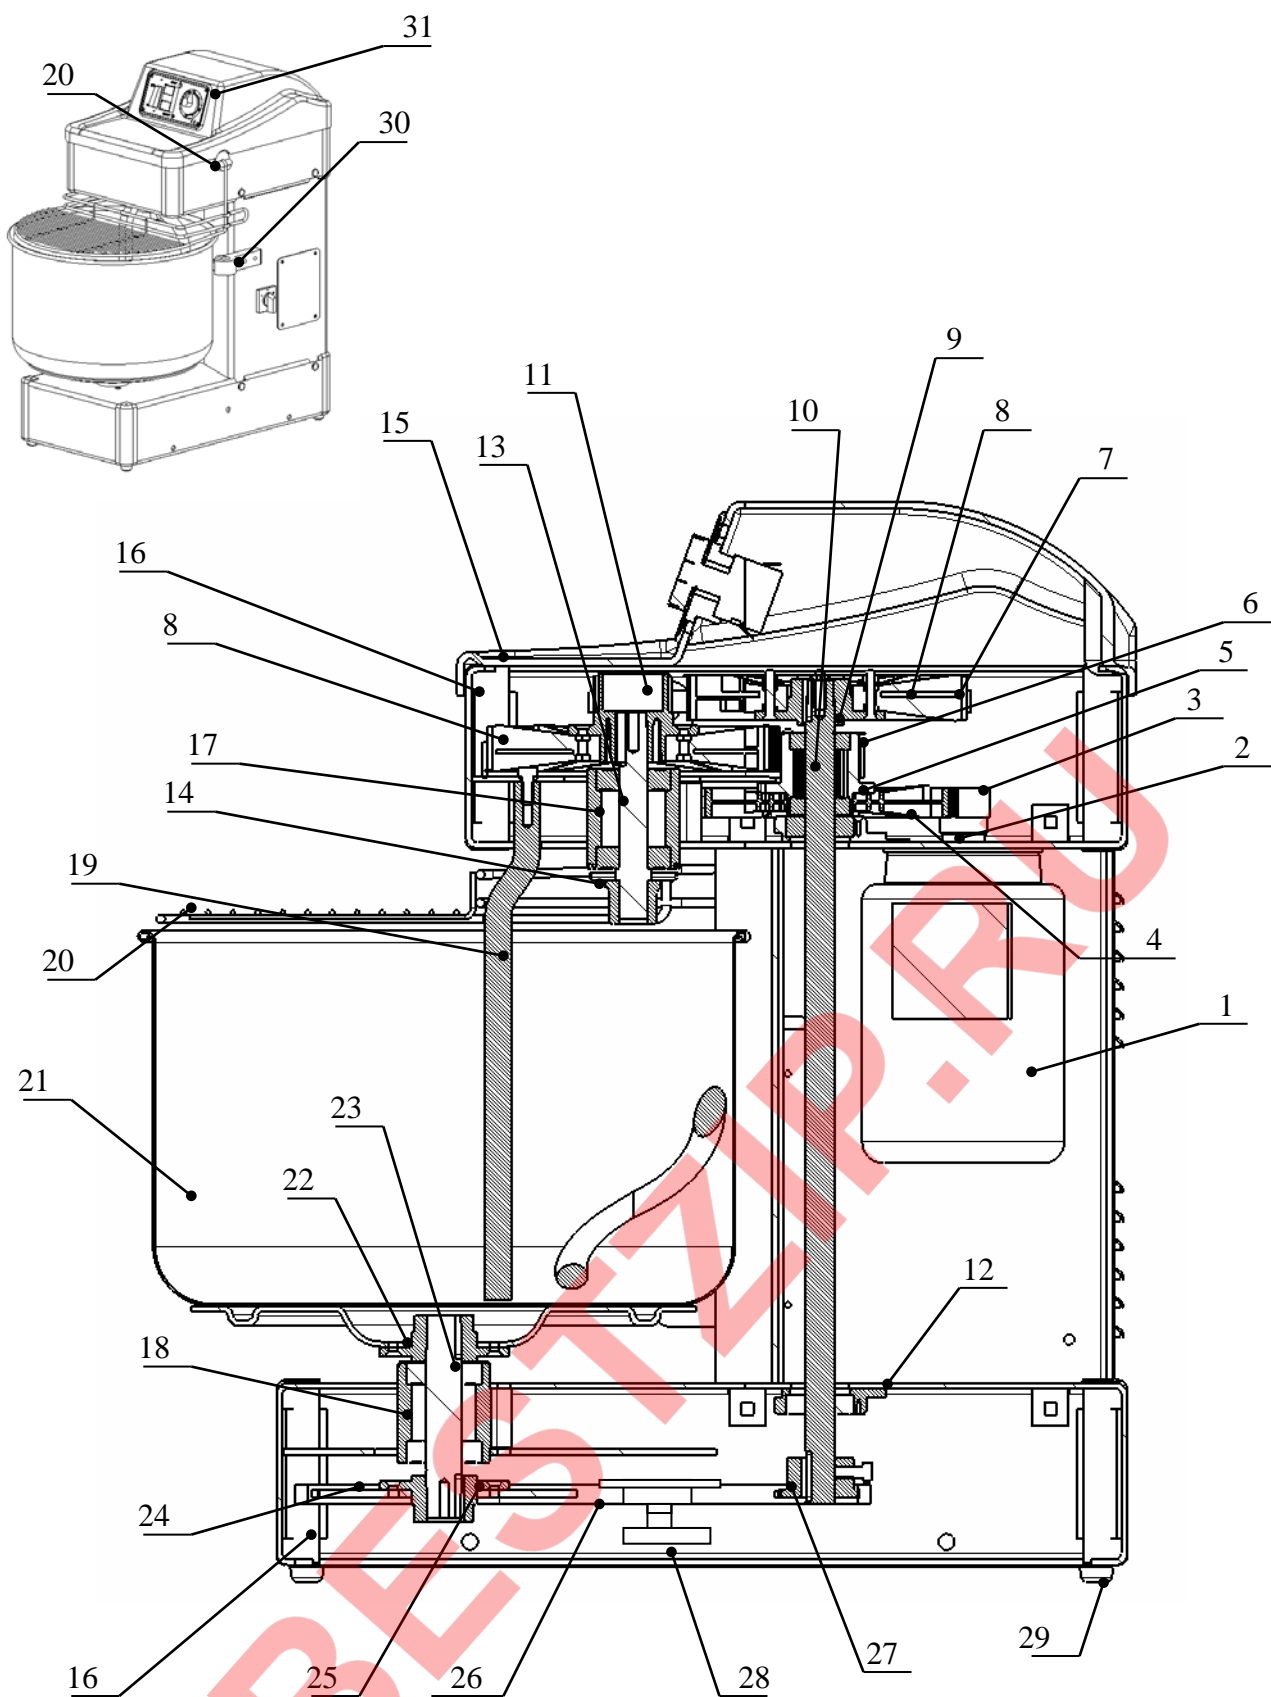

ELENCO PARTI DI RICAMBIO TAURO 22/25/30/35/40

Nr	Codice	Tipo	Qta	Descrizione
1	11000512 11000415 11000801	Tauro 22/25/30	1	MOTORE 0,75 Kw 230V 50 Hz 2 POLI trifase GR 71 MOTORE 0,75 Kw 230V 50 Hz 2 POLI mon GR71 brook MOT 1,1/0,8 Kw 380V 50 Hz 2/4 POLI2 velocità
2	01172003 01172005	Tauro 22/25/30	1	PULEGGIA MOTORE SL 22 - 1 VELOCITA' GR,71 PULEGGIA MOTORE SL 22 - 2 VELOCITA'
3	12003952	Tauro 22/25/30	1	CINGHIA MULTIGRIP "10 TB2 630"
4	01165017	Tauro 22/25/30	1	PULEGGIA 179 CON GOLE TB2
5	01164011 13000304	Tauro 22/25/30	1 2	MOZZO DENTATO Z22 8M CON SEDE CUSCINETTI CUSCINETTO 6004 2RS 20-42-12
6	12003908	Tauro 22/25/30	1	CINGHIA DENTATA 720 8M H=15
7	12003918	Tauro 22/25/30	1	CINGHIA DENTATA 720 8M H=24,5
8	01144063	Tauro 22/25/30	2 2	PULEGGIA DENTATA Z=80
9	01147042	Tauro 22/25/30	1	MOZZO ALLUMINIO FORO 20
10	01164016	Tauro 22/25/30	1	ALBERO RINVIO
11	01164012	Tauro 22/25/30	1	MOZZO DENTATO Z22 8M CON CONO DA 20
12	13000315	Tauro 22/25/30	2 2	SUPPORTO NAYLON CUSCINETTO 6204 2RS 20-47-14
13	01181002	Tauro 22/25/30	1 1	ALBERO SPIRALE TAURO 20-25-30 SPIRALE PER TAURO 20-25-30
14	01164025	Tauro 22/25/30	1 1	PROTEZIONE CUSCINETTO 25
15	03181003	Tauro 22/25/30/35/40	1	CARTER SUPERIORE
16	01078010	Tauro 22/25/30/35/40	8	ANGOLI PER SPALLE
17	13000325	Tauro 22/25/30/35/40	2	CUSCINETTO 6304 2RS 20-52-15
18	01165029 13000316	Tauro 22/25/30	1 2	CONTENIMENTO CUSCINETTO VASCA CUSCINETTO 6205 2RS 25-52-15
19	01172006	Tauro 22/25/30	1	ASTA CONTRASTO
20	05172002 05147011 05164020 01150019 01150018	Tauro 22 Tauro 25 Tauro 30 Tauro 22/25/30/35/40 Tauro 22/25/30/35/40	1 1 1 2 1	PROTEZIONE VASCA PROTEZIONE VASCA PROTEZIONE VASCA SUPPORTO PROTEZIONE CAMMA PER MICRO
21	04152042 04047035 04164022	Tauro 22 Tauro 25 Tauro 30	1 1 1	VASCA VASCA VASCA
22	01144045	Tauro 22/25/30	1	MOZZO ALLUMINIO
23	01164017	Tauro 22/25/30		ALBERO VASCA
24	01047007	Tauro 22/25/30	1	RUOTA DENTATA 3/8" x 7/32" Z=59
25		Tauro 22/25/30/35/40		MOZZO ALLUMINIO
26	12000338 12000319	Tauro 22/25 Tauro 30	1 1	CATENA 3/8" x 7/32" PASSI 100 CATENA 3/8" x 7/32" PASSI 104
27		Tauro 22/25/30/35/40	1	PIGNONE 3/8 X7/32 Z=70
28	01180006 01180008 13000322	Tauro 22/25/30/35/40	1 1 1	CORONA GALOPPINO PER TAURO BLOCCHETTO PER TENDITORE CUSCINETTO 6300 2RS 10-35-11
29	14002602	Tauro 22/25/30/35/40	4	GOMMINO NERO D25/10
30	01150023 01150071 17000011	Tauro 30 Tauro 22/25	2 2	SUPPORTO ROTELLE LATERALI SUPPORTO ROTELLE LATERALI RUOTA POLIAMMIDE 6 40x20
31	25001486	Tauro 22/25/30/35/40	1	PANNELLO ELETTRICO PER TAURO