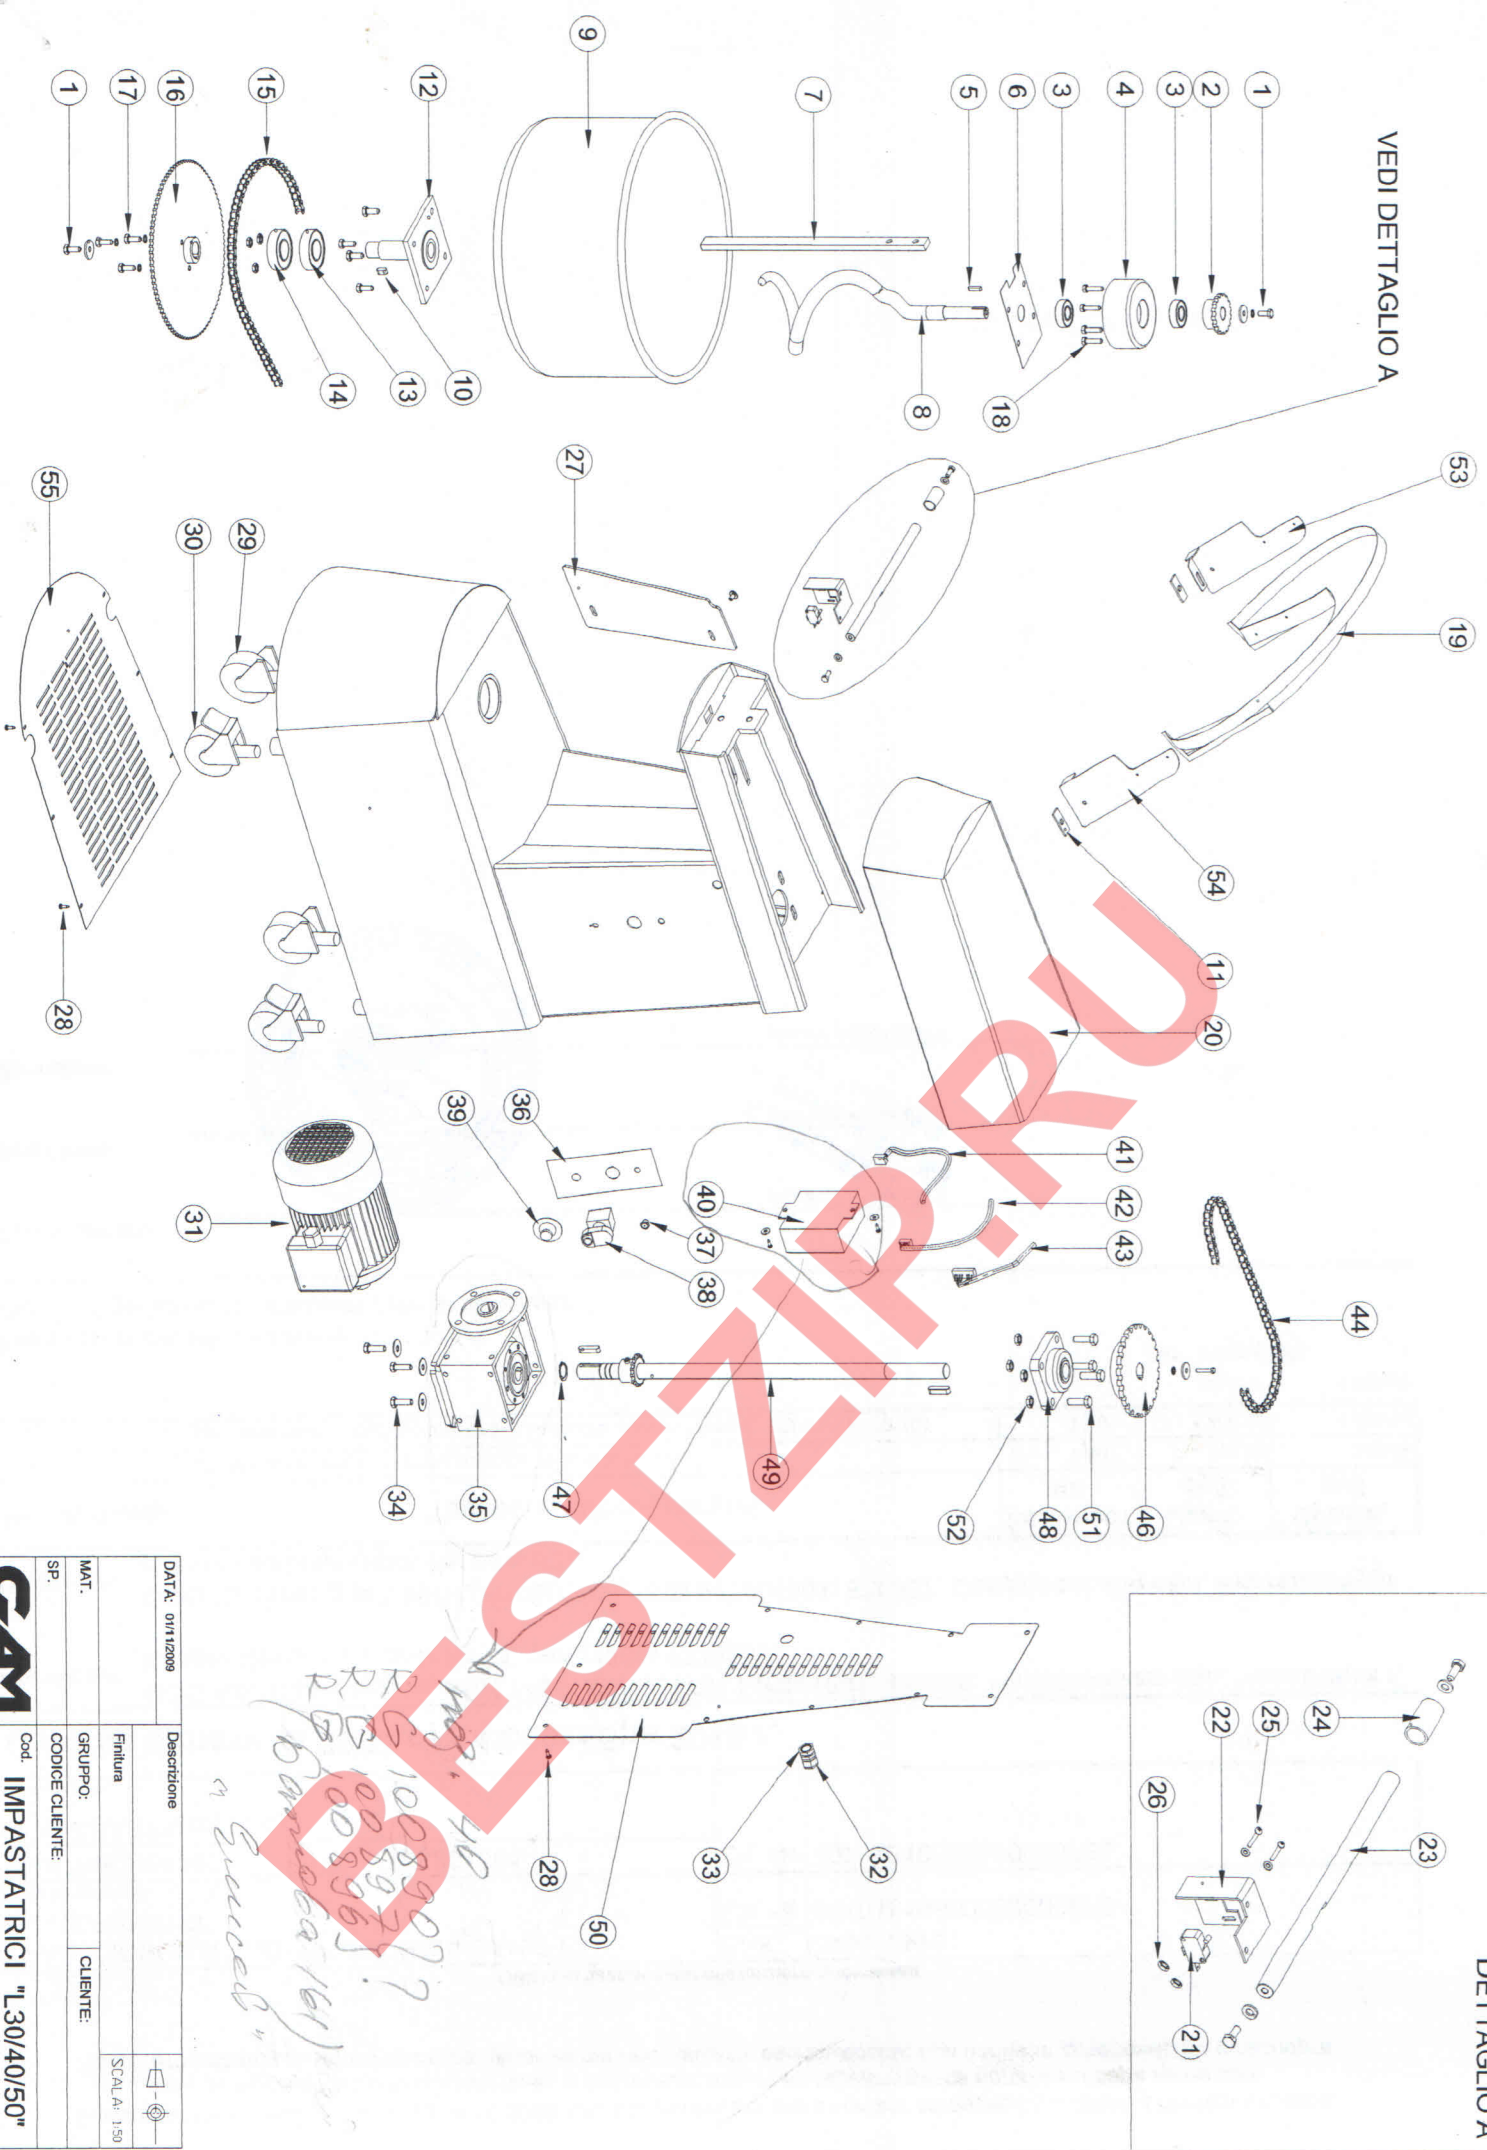

VEDI DETTAGLIO A

DETTAGLIO A

Handwritten notes:
 10088907?
 10088965
 10088965
 RGS (Barrocca 161)
 success

DATA: 01/12/2009	Descrizione	
MAT:	Finitura	SCALA: 1:50
SP:	GRUPPO:	CLIENTE:
	CODICE CLIENTE:	
Cod. IMPASTATRICI "L30/40/50"		