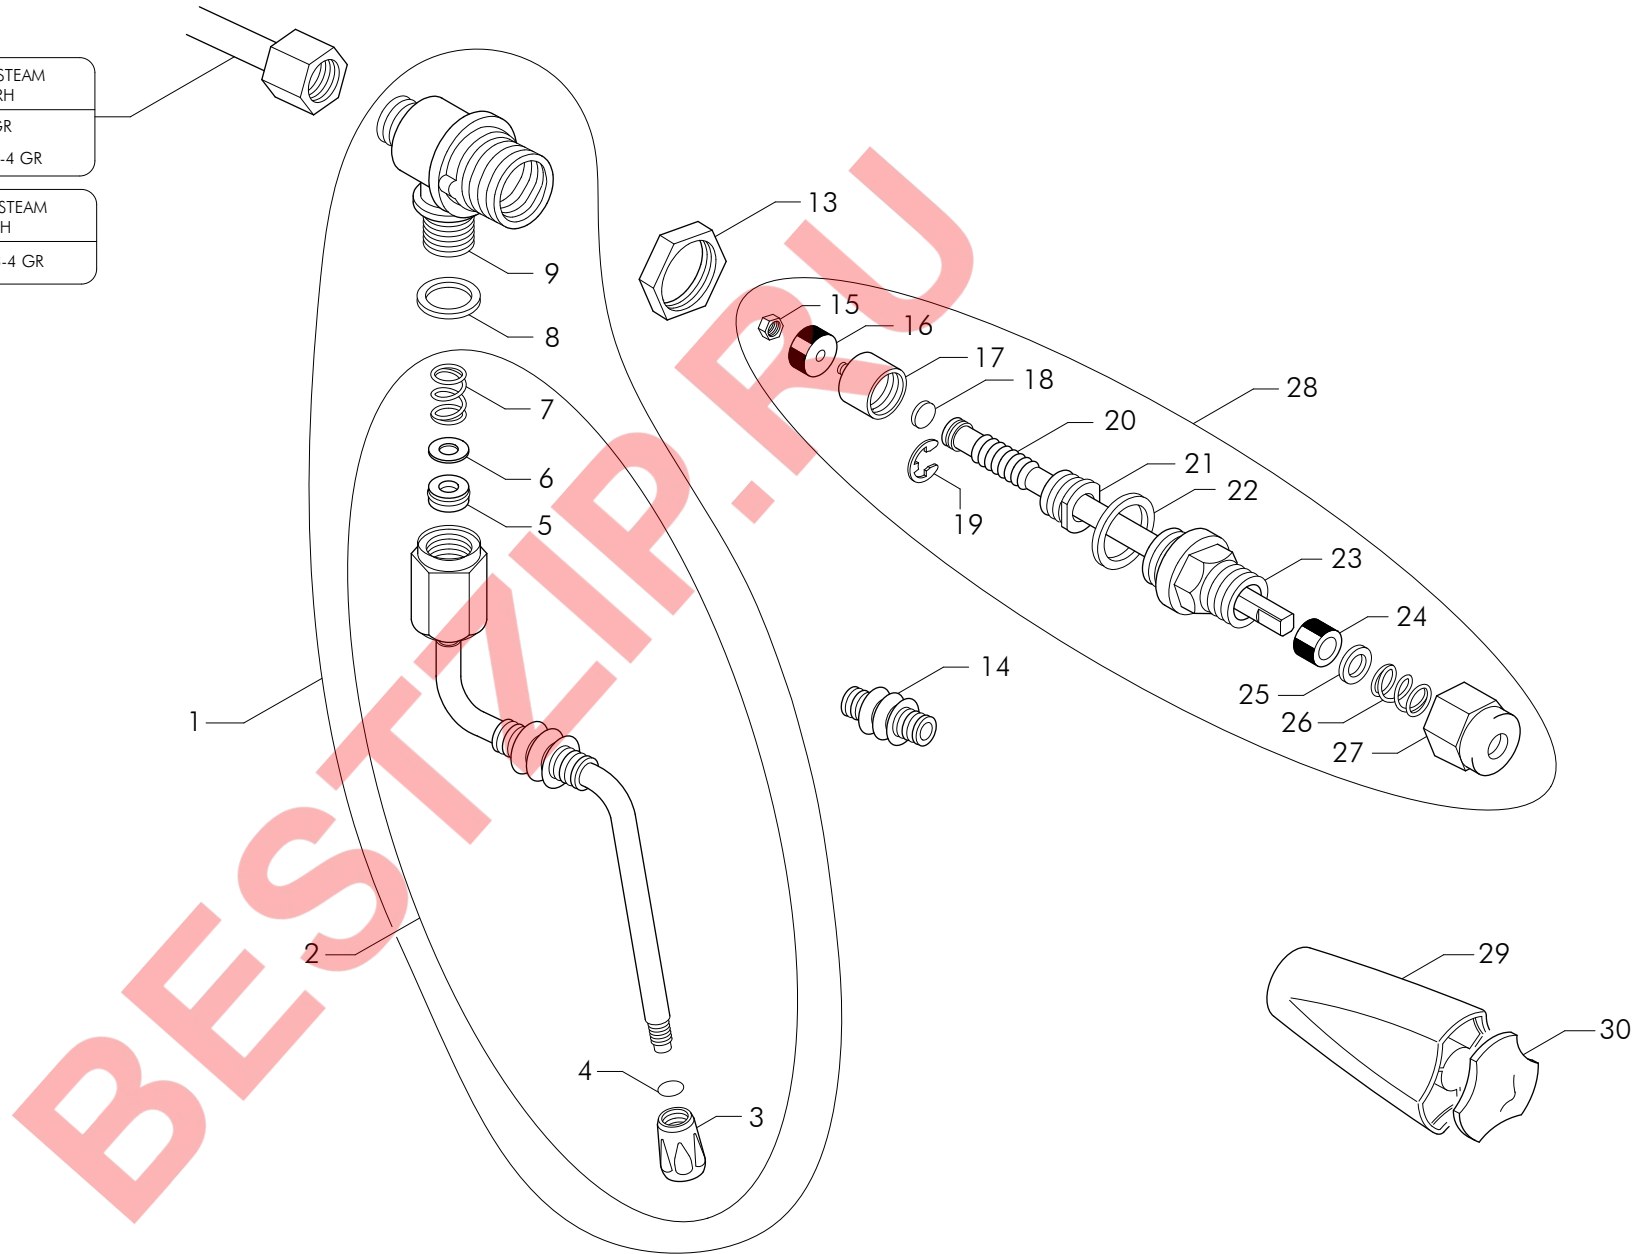

VAPORE / STEAM DX - RH	
10	1 GR
11	2-3-4 GR
VAPORE / STEAM SX - LH	
12	2-3-4 GR

VAPORE - STEAM - VAPEUR - DAMPF

Pos	Code	Denominazione - IT -	Denomination - EN -	Denomination - FR -	Denomination - DE -
1	25763302	ASS.TUBO VAPORE INOX	STEAM PIPE ASSEMBLY S.STEEL	TUYAU VAPEUR INOX	DAMPFROHRSATZ STAHL
2	25763009	TUBO VAPORE INOX D.10	STEAM PIPE ASSEMBLY D-10	TUYAU VAPEUR D-10	DAMPFROHRSATZ D-10
3	25763080	SPRUZZATORE VAPORE 4 FORI TUBO D.8	STEEL STEAM SPRAYER	VAPORISATEUR INOX	STAHLDAMPFER
4	12662000	GUARNIZIONE SPRUZZATORE	GASKET OR	JOINT OR	DICHTUNG OR
5	12661	GUARNIZIONE OR CON LUNETTA P.MOLLA	OR REST FOR ST.STEEL STEAM PIPE	OR LUNETTE P.RESSORT TUYAU VAP. INOX	HALBE OR-DICHT.F.FEDER DAMPFROHR ED
6	23260018	RONDELLA ELASTICA D-14,2 Sp.1	WASHER D-14,2	RONDELLE D-14,2	SCHEIBE D-14,2
7	10465001	MOLLA De 11,4 Df1,7 AISI 302	STEAM SPRING S.STEEL	RESSORT AISI	DAMPF HAHNFEDEN STAHL
8	12010	GUARNIZIONE TEFLON ACQUA/VAPORE 20x17x2	PIPE GASKET TEFLON 20x17x2	JOINT TUYAU TEFLON EAU/VAP TEFLON	TEFLON-DICHTUNG WASSER/VAP 20x17x2
9	53003	CORPO RUBINETTO	TAP BODY	CORPS DE ROBINET	HAHNKORPER
10	52000449	TUBO D-10 L.390	TUBE D-10 L.390	TUYAU D-10 L.390	ROHR D-10 L.390
11	52000443	TUBO D-10 L.270	TUBE D-10 L.270	TUYAU D-10 L.270	ROHR D-10 L.270
12	52000563	TUBO D-10 L.350	TUBE D-10 L.350	TUYAU D-10 L.350	ROHR D-10 L.350
13	25384	DADO OTTONE M26x1.5	BRASS NUT 26X1.5	ECROU LAITON 26X1.5	MESSING-MUTTER 26X1.5
14	15296000	GOMMINO ANTISCOTTATURA D-8	ANTI-BURNING RUBBER D-8	ELEMENT ANTI-BRULURE D-8	GUMMI GEGEN VERBRENNUNGEN F. D-8
15	23050	DADO OTTONE M3	BRASS NUT M3	ECROU LAITON M3	MESSING-MUTTER M3
16	12203	GUARNIZIONE HNBR 15x4x4	RUBBER GASKET 15x4x4	JOINT EN CAOUTCHOUC 15X4X4	GUMMIDICHTUNG 15x4x4
17	25616	PISTONCINO RUBINETTO	TAP JUMPER	PISTON ROBINET	HAHNKOLBEN
18	25655052	DISCHETTO ASTA RUBINETTO	DISKETTE TAP ROS	DISQUETTE TIGE ROBINET	DISKETTE
19	10001	ANELLO ARRESTO D6 INOX	STEEL CIRCLIP	CIRCLIP INOX	STAHLHALTENRING
20	25312	ASTA RUBINETTO CROMATA L139	CHROMED TAP SHAFT	TIGE ROBINET CHROME	HAHNSTANGE CHROM
21	25461	GHIERA RUBINETTO	TAP RING NUT	EMBOUT ROBINET	HAHNZWINGE
22	12158	GUARNIZIONE 26x20.5x2	GASKET 26x20.5x2	JOINT 26x20.5x2	DICHTUNG 26x20.5x2
23	25678001	RACCORDO RUBINETTO	TAP FITTING	RACCORD ROBINET	HAHNANSCHLUSSTUCK
24	12204	GUARNIZIONE GOMMA RUBINETTO 12.5x7.5x9	TAP RUBBER GASKET 12.5x7.5x9	JOINT CAOUTCHOUC ROB. 12.5X7.5X9	HAHNDICHTUNG 12.5x7.5x9
25	25655	RONDELLA RUBINETTO	TAP WASHER	RONDELLE ROBINET	HAHNSCHEIBE
26	10452	MOLLA RUBINETTO ACQUA/VAPORE N4	WATER/STEAM TAP SPRING N4	RESSORT DE ROBINET EAU-VAPEUR N4	WASSER/DAMPF HAHNFEDER N4
27	25385001	DADO PREMISTOPPA RUBINETTO + RONDELLA	TAP STUFFING NUT	ECROU DE PRESSE-ETOUPE ROBINET	STOPFBUCHSE MUTTER - HAHN
28	56104R	ASSIEME RUBINETTO ACQUA/VAPORE	WATER/STEAM TAP UNIT BODY	ENSEMBLE ROBINET EAU/VAPEUR	WASSER/DAMPF ROHRSATZ
29	15029050	MANOPOLA	KNOB	POIGNEE	HANDGRIFF
30	15029051	TAPPO MANOPOLA	CAP KNOB	BOUCHON POIGNEE	DECKEL HANDGRIFF