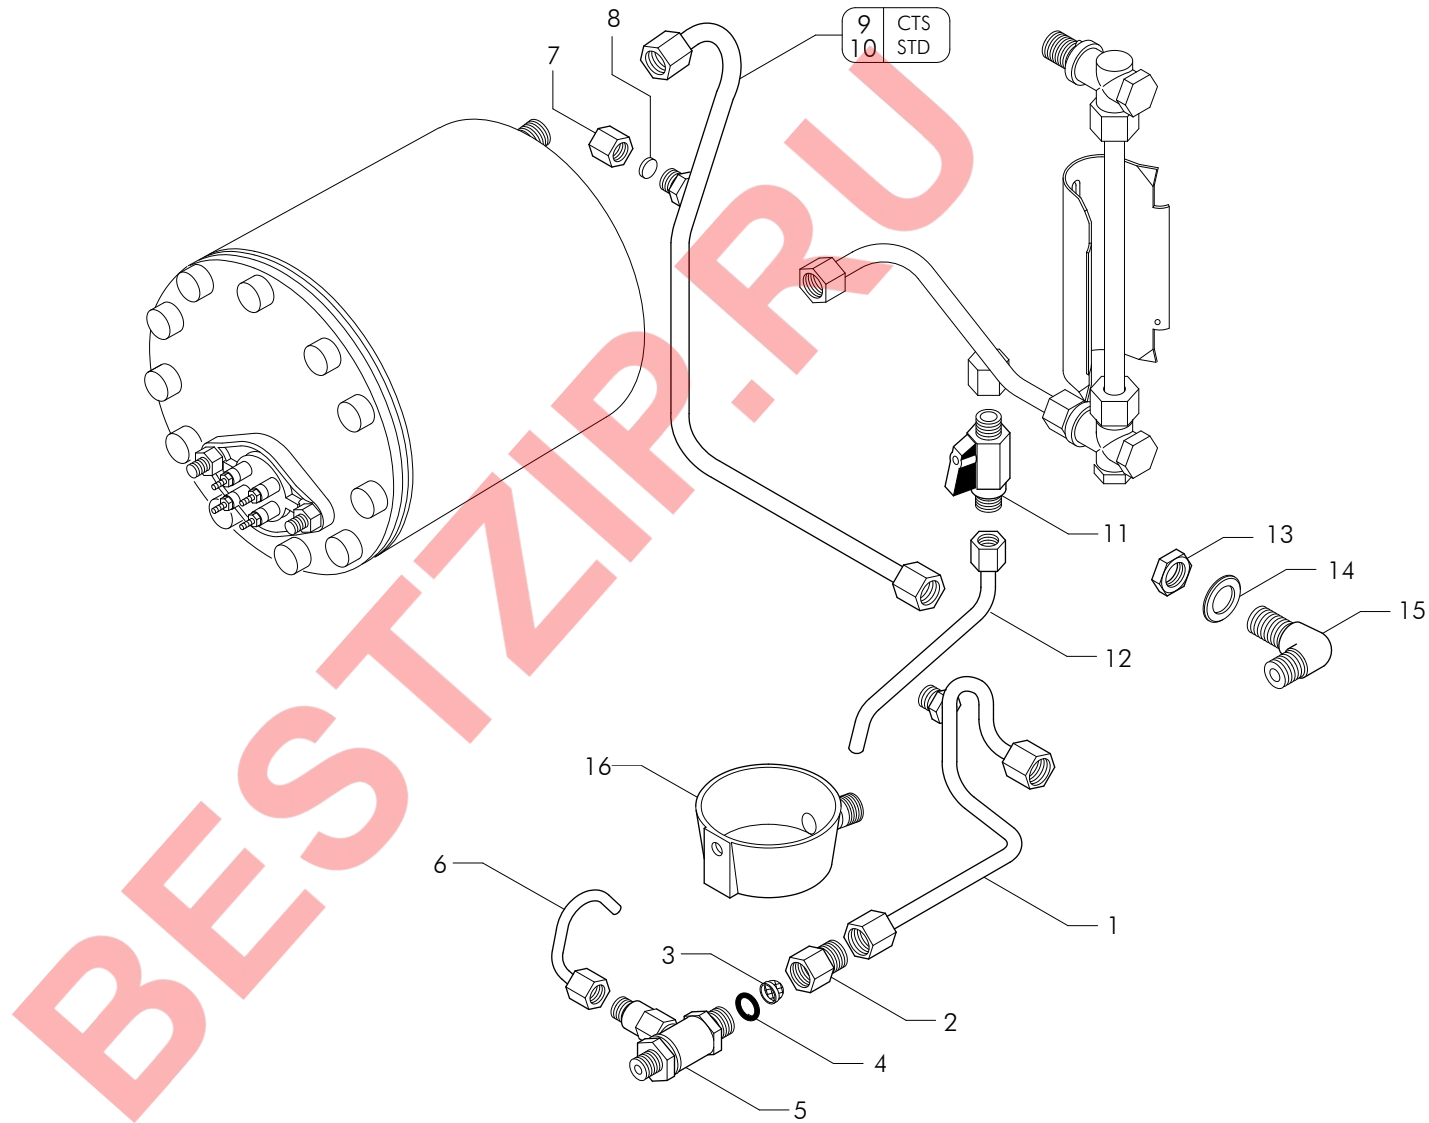

Pos	Cod.	Denominazione - IT -	Denomination - GB -	Denomination - FR -	Denomination - DE -
1	52000268	TUB.D-6 L.130 DV 69 PONTE	D-6 130 L PIPE DV 69	TUYAU D-6 L.130 DV 6	ROHR D. 6 L.130 DV 6
2	25732100	RACCORDO 3/8MX3/8F + SEDE FILTRO	FITTING 3/8MX3/8F	RACCORD 3/8MX3/8F	ANSCHLUSS 3/8MX3/8F
3	10254	FILTRO ACCIAIO 160-200 MESH	STEEL FILTER 160-200 MESH	FILTRE EN ACIER 160-200 MESH	STAHLFILTER 160-200 MESH
4	12312	GUARNIZIONE OR FILTRO AEA 10X2	O RING FOR WATER REFILL FILTER 10X2	JOINT OR FILTRE AUT.REM.EAU 10X2	OR DICHTUNG FUR WASSERFULLUNGFILTER
5	20361	VALVOLA S.C.N.R. REGOLABILE	ADJUSTABLE S.C.N.R. VALVE	SOUPAPE S.C.N.R. REGLABLE	EINSTELLBARES VENTIL S.N.C.R.
6	52001350	TUB.D-6 L.105 2GR SAE LD 41	D-6 105 L PIPE 2GR SAE LD 41	TUYAU D-6 L.105 2GR SAE LD 41	ROHR D-6 L.105 2GR SAE LD 41
7	25782	TAPPO FEMMINA 1/4 GAS	1/4 GAS FEMALE TAP	BOUCHON FEMELLE 1/4 GAZ	INNENANSCHLUSSSTÖPSEL 1/4 GAS
8	12007	GUARNIZIONE KLINGERSIL4400	KLINGERSIL4400 COPPER SEAL	JOINT KLINGERSIL4400 POUR BOUCHON	DICHTUNG KLINGER SIL4400 X DECKEL
9	52001299	TBS.D-10 L.490 1-4GR LD 1CR POMPA	TUBE D-10 L. 490 1-4GR LD 1CR	TUYAU D-10 L.490 1-4GR LD 1CR	ROHR D-10 L.490 1-4GR LD 1CR
10	52000274	TBS.D-10 L.460 JUN DV 75 POMPA	D-10 460 L PIPE DV 75	TUYAU D-10 L.460 DV 7	ROHR D. 10 L.460 DV 7
11	20354	VALVOLA CHIUSURA AEA	PRESSURE RELEASE TAP BULK UNIT	CLAPET FERMETURE AUT.ARRIVEE EAU	ABSPERRVENTIL X AUT.WASSERZUFUHR
12	52000279	TBS.D-8 L.210 DV 80 RUB.SCARICO	D-8 210 L PIPE DV 80	TUYAU D-8 L.210 DV 8	ROHR D. 8 L.210 DV 8
13	25356	CONTRODADO OTTONE 3/8	BRASS LOCK NUT 3/8	CONTRE-ECROU LAITON 3/8	MESSING-GEGENMUTTER 3/8
14	25651	RONDELLA OTTONE 3/8	BRASS WASHER 3/8	RONDELLE LAITON 3/8	MESSINGSCHIEBE 3/8
15	43067	RACCORDO "L" 3/8 GASX3/8 GAS L.30	3/8 GAS X 3/8 GAS L FITTING L.30	RACCORD L 3/8 GAZX3/8 GAZ L.30	ANSCHLUSS L 3/8 GAS X 3/8 GAS L. 30
16	15502	VASCHETTA SCARICO ROTONDA D 80	ROUND DRAIN BASIN D.80MM	CUVE A VIDANGER RONDE D.80MM	RUNDE ABFLUSSCHALE D.80MM