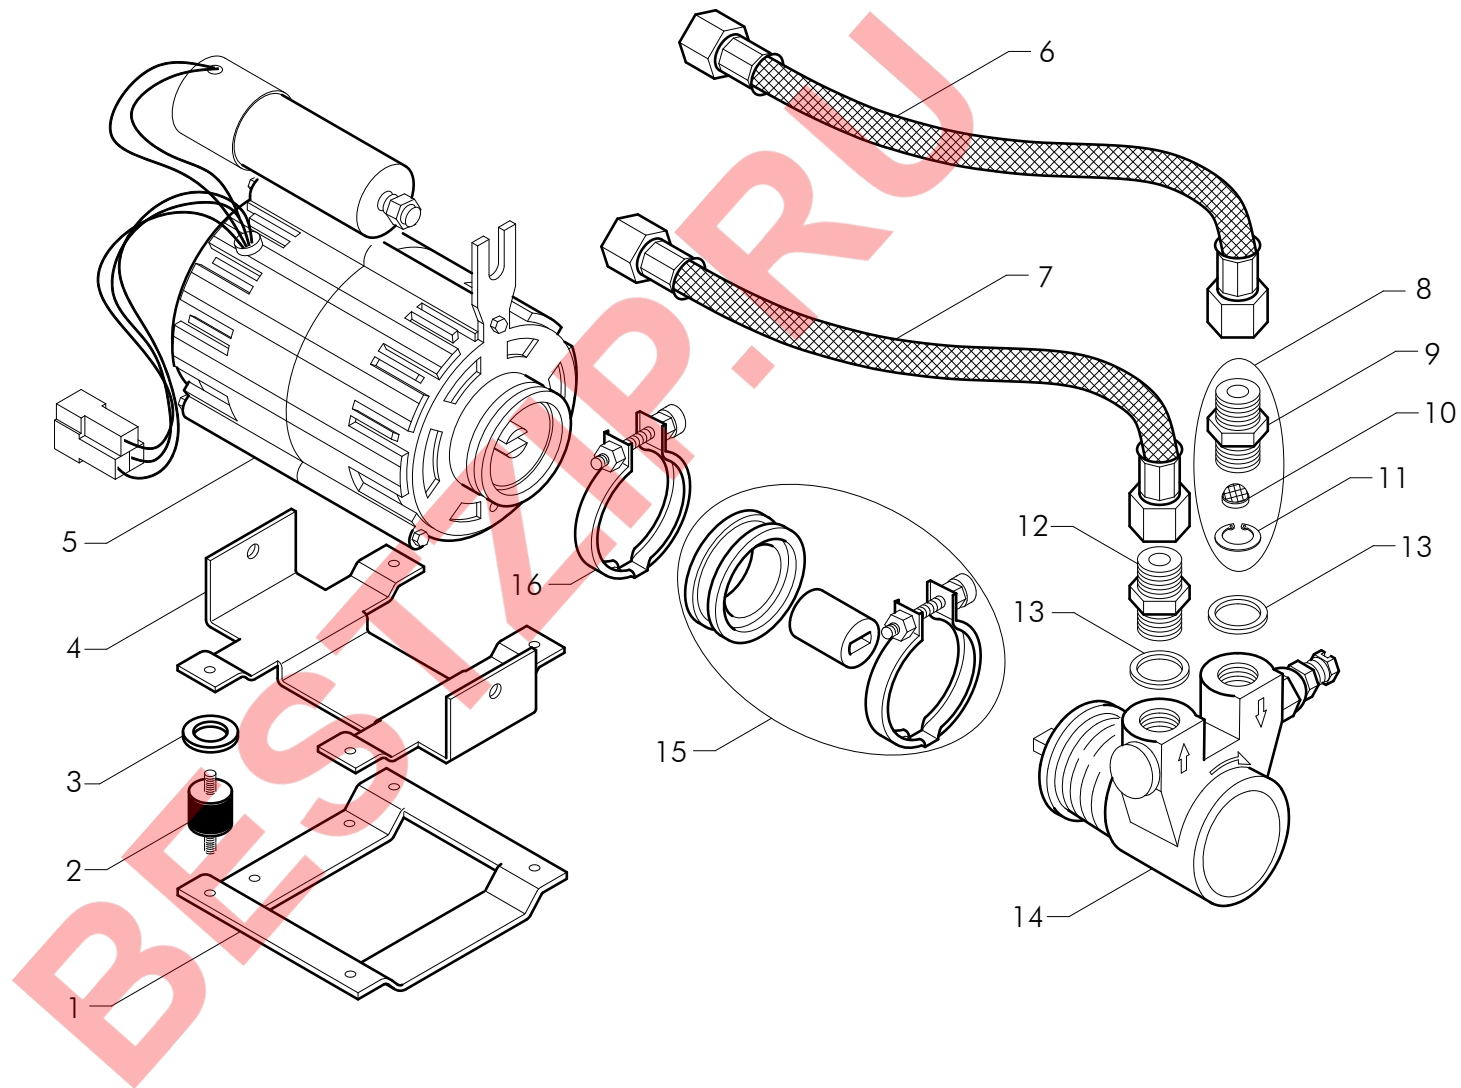

Pos	Cod.	Denominazione - IT -	Denomination - GB -	Denomination - FR -	Denomination - DE -
1	78174002	SUPPORTO MOTORE	MOTOR PUMP BEAR.	SUPPORT MOT.POMPE	MOTOR PUMPE HEALTER
2	15105	GOMMA AMMORTIZZATORE X MOTORE RAF.H2O ZEC	RUBBER FOR WATER COOLED MOTOR ZEC.	CAOUTCHOUC POUR MOTEUR REFROID.EAU ZEC.	GUMMI X WASSERGEKÜHLTER MOTOR ZEC.
3	23265	RONDELLA GREMB. INOX 4X12 UNI 6593	STAINLESS WASHER 4X12 UNI 6593	RONDELLE INOX 4X12 UNI 6593	STAHLSCHEIBE 4X12 UNI 6593
4	78174001	SUPPORTO MOTORE INC. RPM	MOTOR SUPPORT	SUPPORT MOTEUR	EINGEBAUTER MOTORHALTER
5	18303	MOTORE R.P.M. 230V 120W	MOTOR R.P.M. 230V 120W	MOTEUR R.P.M. 230V 120W	MOTOR R.P.M. 230V 120W
5	18304	MOTORE R.P.M. 110V 120W	MOTOR R.P.M. 110V 120W	MOTEUR R.P.M. 110V 120W	MOTOR R.P.M. 110V 120W
6	30403	TUBOFLEX 3/8FF P.GOMMA CON. L33 NI	3/8 FEMALE L33 FLEX PIPE CONICAL HOSE F	TUYAU FLEX 3/8 FF L33 PORTE-TUYAU	SCHLAUCH 3/8 AUFNAHMETÜR L33 GUMMI KONI
7	30404	TUBOFLEX 3/8FF P.GOMMA CON. L45 NI	3/8 FEMALE L45 FLEX PIPE CONICAL HOSE F	TUYAU FLEX 3/8 FF L45 PORTE-TUYAU	SCHLAUCH 3/8 AUFNAHMETÜR L45 GUMMI KONI
8	56116	RACCORDO 3/8+3/8 MOTO Pompa ASSIEME	CONNECTOR 3/8+3/8 PUMP ASSEMBLY	RACCORD 3/8 + 3/8 ENS. MOTO Pompe	ANSCHLUSS 3/8 + 3/8 MOTORP. ZUSAMMEN
9	25732	RACCORDO 3/8X3/8 + SEDE FILTRO	3/8X3/8 FITTING + FILTER HOUSING	RACCORD 3/8X3/8 + LOG. FILTRE	ANSCHLUSS 3/8X3/8 + FILTERSITZ
10	10254	FILTRO ACCIAIO 160-200 MESH	STEEL FILTER 160-200 MESH	FILTRE EN ACIER 160-200 MESH	STAHLFILTER 160-200 MESH
11	10005	ANELLO DI ARRESTO INOX DIN472 D11	DIN472 D11 STAINLESS STEEL STOP RING	ANNEAU DE BUTEE INOX DIN472 D11	DRAHTSPRENGRING ROSTFREI DIN472 D11
12	25687	RACCORDO 3/8X3/8 GAS	3/8X3/8 GAS FITTING	RACCORD 3/8X3/8 GAZ	ANSCHLUSS 3/8X3/8 GAS
13	12154	GUARNIZIONE CU 3/8 22X17X1.5	3/8 22X17X1.5 COPPER SEAL	JOINT CUIVRE 3/8 22X17X1.5	KUPFERDICHTUNG 3/8 22X17X1.5
14	26303001	POMPA FLUID-0-TECH PO 104 NFS 3/8G	PUMP FLUID-0-TECH PO 104 NSF 3/8G	POMPE FLUID-0-TECH PO104 NFS 3/8G	PUMPE FLUID-0-TECH PO 104 NFS 3/8G
15	83260016R	KIT DISACCOPPIAMENTO MOTORE Pompa	KIT COUPLING MOTOR-PUMP	ENSEMBLE DECOUPLAGE MOTEUR POMPE	KIT MOTOR-PUMPE KUPPLUNG
16	26310003	FASCETTA GIUNZIONE MOTORE-POMPA	CLAMP MOTOR-PUMP	BANDE MOTEUR-POMPE	SHELLE MOTOR-PUMPE

BESTM