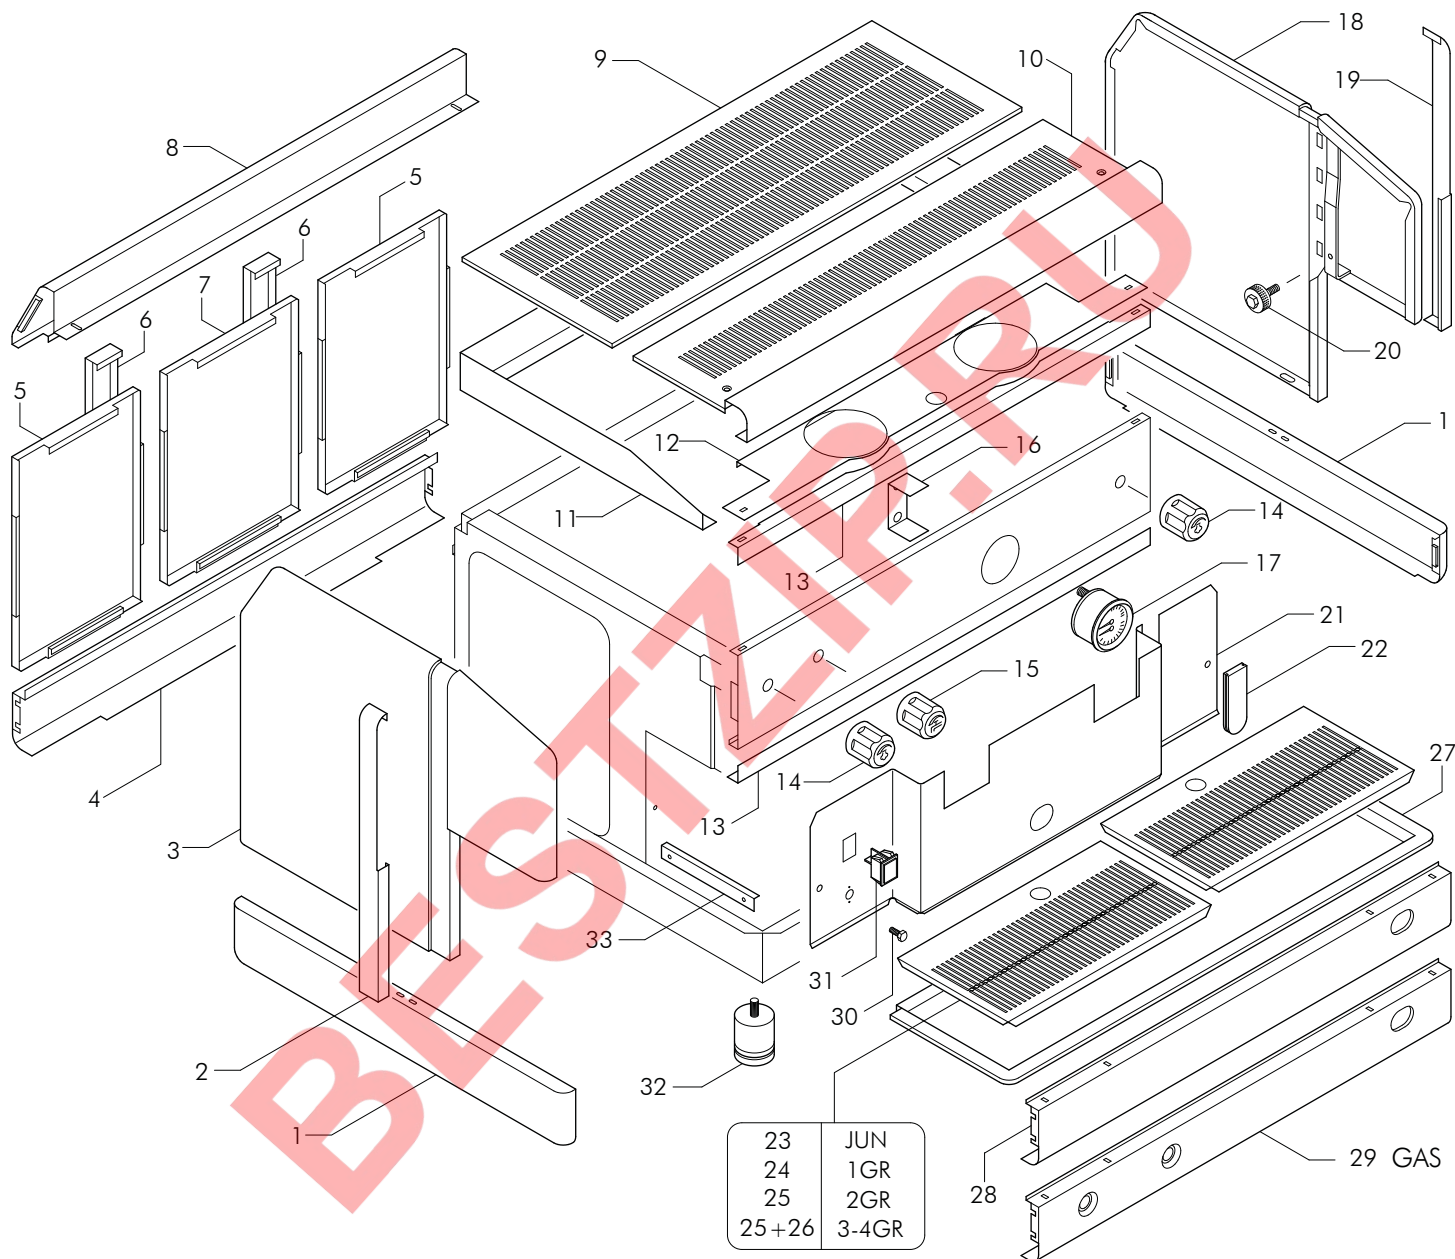

23	JUN
24	1GR
25	2GR
25+26	3-4GR