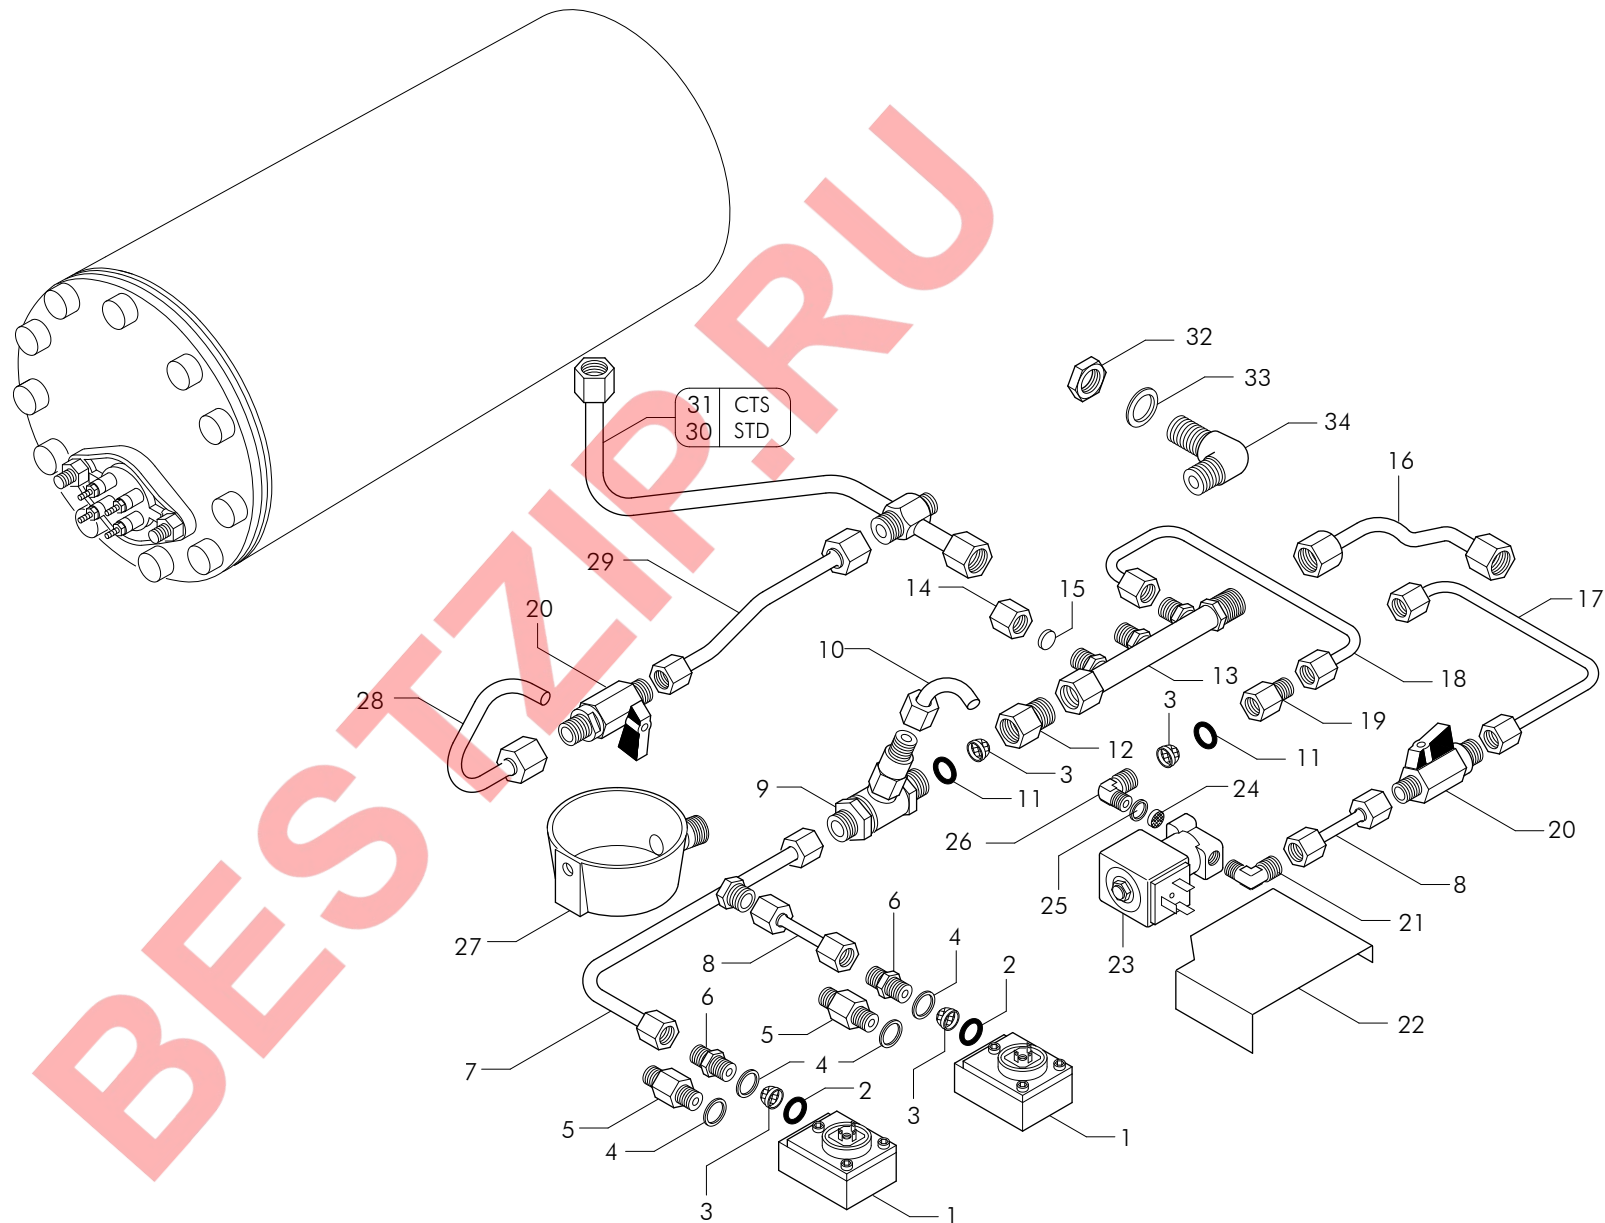

Pos	Cod.	Denominazione - IT -	Denomination - GB -	Denomination - FR -	Denomination - DE -
1	18126	DOSATORE FLOWMETER FH 12 909602	FH 12 907613 FLOWMETER DOSER	DOSEUR FLOWMETER FH 12 907613	DOSIERER FLOWMETER FH 12 907613
2	12329	GUARNIZIONE OR 2031 VITON 7.66XW1.78	O RING 2031 VITON 7.66XW1.78	JOINT OR 2031 VITON 7.66X1.78	OR DICHTUNG 2031 VITON 7.66XW1.78
3	10254	FILTRO ACCIAIO 160-200 MESH	STEEL FILTER 160-200 MESH	FILTRE EN ACIER 160-200 MESH	STAHLFILTER 160-200 MESH
4	12153	GUARNIZIONE CU 1/4 17X13.3X1.5	1/4 17X13.3X1.5 COPPER SEAL	JOINT CUIVRE 1/4 17X13.3X1.5	KUPFERDICHTUNG 1/4 17X13.3X1.5
5	25708	RACCORDO 1/4X1/4	1/4X1/4 FITTING	RACCORD 1/4X1/4	ANSCHLUSS 1/4X1/4
6	25686	RACCORDO 1/4X1/4 FLANGIA	CONNECTOR 1/4 X 1/4 FLANGE	RACCORD 1/4 X 1/4 BRIDE	ANSCHLUSS 1/4X1/4 FLANSCH
7	52000320	TBS.D-8 L.215 DV 2/A	D-8 215 L PIPE DV 2/A	TUYAU D-8 L.215 DV 2/	ROHR D. 8 L.215 DV 2/
7	52000322	TBS.D-8 L.440 DV 29/A	D-8 445 L PIPE DV 29/A	TUYAU D-8 L.445 DV 29/	ROHR D. 8 L.445 DV 29/
7	52000335	TBS.D-8 L.680 DV 57/A SCNR > DOSATORE	D-8 680 L PIPE DV 57/A	TUYAU D-8 L.680 DV 57/	ROHR D. 8 L.680 DV 57/
8	52000202	TBS.D-6 L.65 DV 3	D-6 65 L PIPE DV 3	TUYAU D-6 L.65 DV	ROHR D. 6 L.65 DV
9	20361	VALVOLA S.C.N.R. REGOLABILE	ADJUSTABLE S.C.N.R. VALVE	SOUPAPE S.C.N.R. REGLABLE	EINSTELLBARES VENTIL S.N.C.R.
10	52000033	TUB.D-8 L.575 2-4GR EL.RIO A 14/DB	TUBE D-8 L.575	TUYAU D-8 L.575	ROHR D-8 L.575
10	52001351	TUB.D-6 L.170 2GR SAE LD 42	TUBE D-6 L.170 2GR SAE LD 42	TUYAU D-6 L.170 2GR SAE LD 42	ROHR D-6 L.170 2GR SAE LD 42
10	52002898	TUBO D-6 L.50 3 W169	D-6 50 L3 PIPE W169	TUYAU D-6 L.50 3 W1	ROHR D. 6 L.50 3 W1
11	12312	GUARNIZIONE OR FILTRO AEA 10X2	O RING FOR WATER REFILL FILTER 10X2	JOINT OR FILTRE AUT.REM.EAU 10X2	OR DICHTUNG FUR WASSERFULLUNGFILTER
12	25732100	RACCORDO 3/8MX3/8F + SEDE FILTRO	FITTING 3/8MX3/8F	RACCORD 3/8MX3/8F	ANSCHLUSS 3/8MX3/8F
13	56136004	ASSIEME BLOCCO DISTRIBUZ.2-3-4GR	DISTRIBUTION BLOCK 2-3-4GR	BLOC DISTRIBUTION 2-3-4GR	BLOCK VERTEILER 2-3-4GR
14	25782	TAPPO FEMMINA 1/4 GAS	1/4 GAS FEMALE TAP	BOUCHON FEMELLE 1/4 GAZ	INNENANSCHLUSSSTÖPSEL 1/4 GAS
15	12007	GUARNIZIONE KLINGERSIL4400	KLINGERSIL4400 COPPER SEAL	JOINT KLINGERSIL4400 POUR BOUCHON	DICHTUNG KLINGER SIL4400 X DECKEL
16	52000367	TBS.D-8 L.150 DV 1/D	TUBE D-8 L.150 DV1/D	TUYAU D-8 L.150 DV1/D	ROHR D-8 L.150 DV1/D
17	52000205	TUB.D-6 L.230 DV 6	D-6 230 L PIPE DV 6	TUYAU D-6 L.230 DV	ROHR D. 6 L.230 DV
18	52000321	TBS.D-6 L.255 DV 5/A	D-6 255 L PIPE DV 5/A	TUYAU D-6 L.255 DV 5/	ROHR D. 6 L.255 DV 5/
19	25705	RACCORDO FILTRO AEA	AUT.WATER REFILL FILTER CONNECTOR	RACCORD FILTRE REM.EAU.AUT.	FILTERFITTING AUT.WASSERFULLUNG
20	20354	VALVOLA CHIUSURA AEA	PRESSURE RELEASE TAP BULK UNIT	CLAPET FERMETURE AUT.ARRIVEE EAU	ABSPERRVENTIL X AUT.WASSERZUFUHR
21	23201	RACCORDO OTT.GOM.D6.2 1/4X1/8-AEA	ELBOW BRASS CONNECTOR D6.2 1/4X1/8	RACCORD COUDE LAITON D6.2 1/4X1/8	MESSING-ANSCHLUSS D6.2 1/4X1/8
22	77604	COPRIELETTRIVALVOLA AEA WO/WN	AEA SOLENOID VALVE COVER	COUVRE-ELECTROVANNE AEA	ABDECKUNG ELEKTROVENTIL AEA
23	18162002	ELETTRIVALVOLA 230V AEA VDE	SOL.VALVE WATER REFILL 230V PARKER	ELECTROVANNE REA 230V PARKER	ELEKTROVENTIL AWZ 230V PARKER
23	18195	ELETTRIVALVOLA 120V VE140.2IR VDE/UL	SOLENOID VALVE SC2M 2/2 110V 60HZ	ELECTROVANNE SC2M 2/2 110V 60HZ	MAGNETVENTIL SC2M 2/2 110V 60HZ
24	10251001	FILTRO IN ACCIAIO D-8 SP.0,3	STEEL FILTER D-8 - 0.3 THICK	FILTRE EN ACIER D-8 EP.0,3	STAHLFILTER D-8 SP.0,3
25	12155	GUARNIZIONE CU 8.5X5X1	COPPER GASKET 8.5X5X1	JOINT CU 8.5X5X1	CU DICHTUNG 8.5X5X1
26	23217	RACCORDO GOMITO D10 3/8X1/8 CON AEA	FITTING D10 3/8X1/8 WITH AWI F 1.2	RACCORD GOMME D10 3/8X1/8 AEE F 1.2	FITTING D10 3/8X1/8 MIT A.W.F. 1.2
27	15502	VASCETTA SCARICO ROTONDA D 80	ROUND DRAIN BASIN D.80MM	CUVE A VIDANGER RONDE D.80MM	RUNDE ABFLUSSCHALE D.80MM
28	52000267	TBS.D-8 L.100 DV 68 RUBINETTO SCARICO	D-8 100 L PIPE DV 68	TUYAU D-8 L.100 DV 6	ROHR D. 8 L.100 DV 6
28	52000362	TBS.D-8 L.255 DV 68/A	TUBE D-8 L.255 DV 68/A	TUYAU D-8 L.255 DV 68/A	ROHR D-8 L.255 DV 68/A
28	52000363	TBS.D-8 L.380 DV 68/B	TUBE D-8 L.380 DV 68/B	TUYAU D-8 L.380 DV 68/B	ROHR D-8 L.380 DV 68/B
29	52000361	TBS.D-8 L.135 DV 16/A	TUBE D-8 L.135 DV 16/A	TUYAU D-8 L.135 DV 16/A	ROHR D-8 L.135 DV 16/A
30	52001513	TBS.D-10 L.320 AR 63/A POMPA	TUBE D-10 L.320 AR 63/A	TUYAU D-10 L.320 AR 63/A	ROHR D-10 L.320 AR 63/A
31	52002722	TUB.D-6 L.275 2GR AL W 13CALDAIA	TUBE D-6 L.275 W 13	TUYAU D-6 L.275 W 13	ROHR D-6 L.275 W 13
32	25356	CONTRODADO OTTONE 3/8	BRASS LOCK NUT 3/8	CONTRE-ECROU LAITON 3/8	MESSING-GEGENMUTTER 3/8
33	25651	RONDELLA OTTONE 3/8	BRASS WASHER 3/8	RONDELLE LAITON 3/8	MESSINGSCHIEBE 3/8
34	43067	RACCORDO "L" 3/8 GASX3/8 GAS L.30	3/8 GAS X 3/8 GAS L FITTING L.30	RACCORD L 3/8 GAZX3/8 GAZ L.30	ANSCHLUSS L 3/8 GAS X 3/8 GAS L. 30