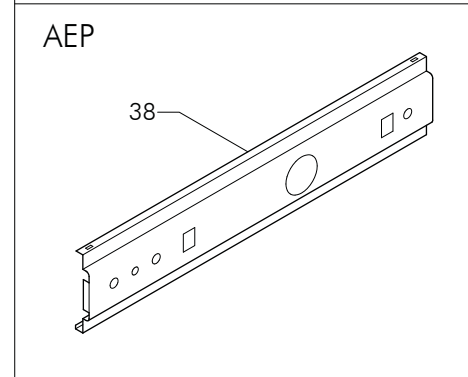

23	JUN
24	1GR
25	2GR
25+26	3-4GR