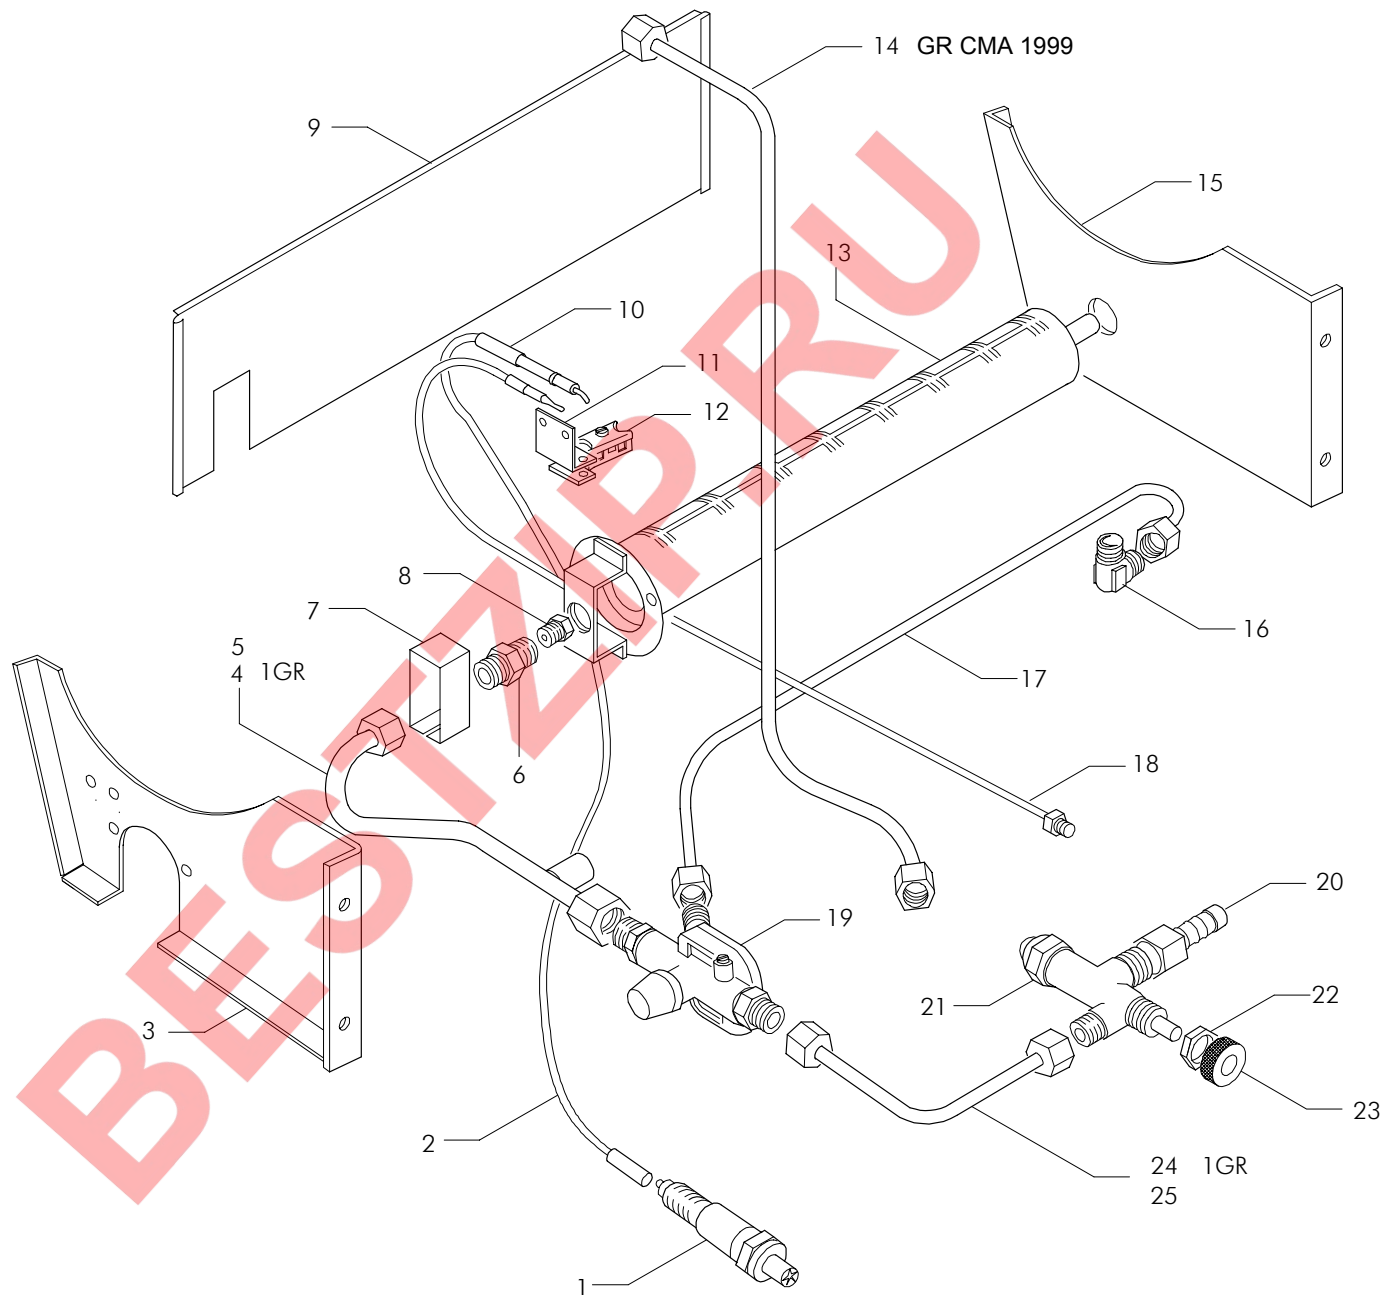

Pos	Cod.	Denominazione - IT -	Denomination - GB -	Denomination - FR -	Denomination - DE -
20	25622	PORTAGOMMA 1/4 CON X SIC GAS	1/4 CONICAL HOSE CONNECTION FOR GAS	PORTE-TUYAU 1/4 CONIQUE POUR SEC.GAZ	SCHLAUCHHALTER 1/4 MIT X GASSICHERUNG
21	20221	RUBINETTO SICUREZZA GAS SIT 0400006	GAS SECURITY VALVE SIT 0400006	ROBINET SURETE GAZ SIT 0400006	GASSICHERHEITSHAHN SIT 0400006
22	23019	DADO M12X1 OTTONE SIT 0992007	S.I.T. BRASS NUT M12X1	ECROU M12X1 LAITON POUR S.I.T.	MESSING SCHRAUBENMUTTER M12X1
23	10350	GHIERA X GAS SIT 0991005	GAS RING NUT SIT 0991005	EMBOUT POUR GAZ SIT 0991005	GASZWINGE SIT 0991005
24	52001454	TBS.D-8 L.95 1GR GAS AR 75	TUBE D-8 L.95	TUYAU D-8 L.95	ROHR D-8 L.95
25	52000222	TBS.D-8 L.135 DV 23 SICUREZZA	D-8 135 L PIPE DV 23	TUYAU D-8 L.135 DV 23	ROHR D-8 L.135 DV 23
25	52001322	TUB.D-8 L.180 1GR LD 19/B	TUBE D-8 L.180	TUYAU D-8 L.180	ROHR D-8 L.180

BESTZIP.RI