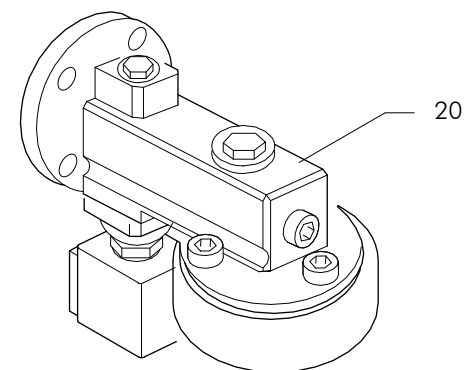

Pos	Cod.	Denominazione - IT -	Denomination - GB -	Denomination - FR -	Denomination - DE -
1	52000166	TUB.D-12 OT TAGLIATO L.92 1-4GR	CUT BRASS TUBE D-12 1-4 GR	TUBE COUPE' D-12 1-4 GR	ROHR D-12 MESSING GESCHNITTEN L.92 1-4GR
2	23560	VITE TCEI INOX 4X16	SCREW TCCE S.STEEL 4X16	VIS TCCE INOX 4X16	STAHLSCHRAUBE TCCE 4X16
3	18150	ELETTRORVALVOLA GRUPPO 110V 50-60HZ	GROUP SOLENOID VALVE 110/50-60	ELECTROVANNE GROUPE 110/50-60	GRUPPENMAGNETVENTIL 110/50-60
3	18151	ELETTRORVALVOLA GRUPPO 220/240V 50-60HZ	GROUP SOLENOID VALVE 220/240 50-60	ELECTROVANNE GROUPE 220/240 50-60	GRUPPENMAGNETVENTIL 220/240 50-60
3	18161996	ELETTRORVALVOLA GRUPPO 230V UL/ETL	GRP.SOL.VALVE VE128IRA5 230V UL/ETL	ELECTROVAN. GR.VE128IRA.5 ZB09 230V	ELEKTR.EINHEIT VE128IRA.5 ZB09 230V UR E
3	18161997	ELETTRORVALVOLA GRUPPO 115V UL/ETL	GRP.SOL.VALVE VE 128IRA.5 115V UR ETL	ELEC.VANNE GR.VE128IRA.5 115V UR ETL	GRUPPEVENTIL VE128IRA.5 115V UR ETL
4	12305	GUARNIZIONE OR 105 GR.ELETT.VITON	O RING SEAL 105 GREEN VITON SOLENOI	JOINT OR 105 GR. ELECT. VITON VERT 70SH	O-RINGDICHT. 105 EKELTR. EINHEIT VITON G
5	12002	GUARNIZIONE TEFLON VERGINE X GRUPPO	GROUP TEFLON GASKET 89X40X2	JOINT DE GROUPE TEFLON 89X40X2	TEFLON GRUPPENDICHTUNG 89X40X2
6	25780	TAPPO MASCHIO OTTONE 1/4	BRASS MALE CAP 1/4	BOUCHON MALE LAITON 1/4	MESSING-STOPFEN 1/4
7	25789	TAPPO GRUPPO EROGAZIONE	DISTRIBUTION GROUP CAP	BOUCHON GROUPE DEBIT	STOPFEN DER ABGABEGRUPPE
8	12303	GUARNIZIONE OR 119 VITON TAPPO GRUPPO	CAP O RING GASKET 119	JOINT OR 119 POUR BOUCHON	OR DICHTUNG FUR STOPFEN 119
9	10252	FILTRO PER GRUPPO 10.5X13.5X11	GROUP FILTER 10.5X13.5X11	FILTRE POUR GROUPE 10.5X13.5X11	GRUPPENFILTER 10.5X13.5X11
10	10300	GIGLER OTT. X GRUPPO D 0.8	BRASS GROUP JET D.0.8	GICLEUR LAITON POUR GROUPE D.0.8	VERMESSINGTE GRUPPEDUSE D 0.8
10	10300A	GIGLER OTT. X GRUPPO D 0.6	BRASS UNIT FOR JET D 0.6	GIGLEUR LAITON POUR GROUPE D 0.6	VERMESSINGTE GRUPPENDÜSE D 0.6
11	23552	VITE TCEI INOX 5X10	STEEL SCREW TCCE 5X10	VIS INOX TCCE 5X10	STAHLSCHRAUBE TCCE 5X10
12	25368	CORPO GRUPPO EROGAZIONE	DISTRIBUTION GROUP BODY	CORPS GROUPE DEBIT	KORPER DER ABGABEGRUPPE
13	12155	GUARNIZIONE CU 8.5X5X1	COPPER GASKET 8.5X5X1	JOINT CU 8.5X5X1	CU DICHTUNG 8.5X5X1
14	12304	GUARNIZIONE OR 4187 GRUP.ER VITON	DISTRIBUTION GR. O RING GASKET 4187	JOINT OR4187 GR DEBIT MC/482	OR DICHTUNG FUR AUSGABEGRUPPE 4187
15	25250	ANELLO AGGANCIATORE CROMATO	CHROMED CLAMPING RING	SABOT CHROME	CHROM GRUPPENRING
16	12215	GUARNIZ. GOMMA S.COPPA 72X56X8.5 MAGG	LARGER SIZED FILTER SUPPORT RUBBER	JOINT CAOUTCHOUC SOUCOUBE 72X56X8.5	FILTERHALTER-GUMMIDICHTUNG 72X56X8 GROSS
16	12217	GUARNIZ. GOMMA S.COPPA 72X56X8 NORMAL	STANDARD SIZE FILTER SUPPORT RUBBER	JOINT CAOUTCHOUC SOUCOUBE 72X56X8 N	FILTERHALTER-GUMMIDICHTUNG 72X56X8 NORMA
17	25627	PORTADOCCECTTA GRUPPO EROGAZIONE	WATER SPOUT UNIT SUPPORT	PORTE-DOUCHETTE GROUPE DISTRIBUTION	DUSCHTRÄGER VERSORGUNGSEINHEIT
18	27100	DOCCECTTA GRUPPO ER 51.9	GROUP SHOWER PLATE 51.9	DOUCHETTE GROUPE ER 51.9	DUSCHE VERTEILEREINHEIT 51.9
19	23510	VITE TPS INOX 5X14 TAGLIO CACC.	5X14 STAINLESS STEEL FLATHEAD SCREW	VIS TPS INOX 5X14 DE TOURNEVIS	SCHRAUBE TPS ROSTFREI5X14 SCHRAUBEN
20	56053	GRUPPO SC.CART.110/60	UNIT DISTRIBUTION GROUP 110/60	ENSEMBLE GROUPE 110/60	SATZ-ABGABEGRUPPE 110/60
20	56054	GRUPPO SC.CART.230V 50-60HZ	UNIT DISTRIBUTION GROUP 220-240/50-60	ENSEMBLE GROUPE 220-240/50-60	SATZ-ABGABEGRUPPE 220-240/50-60
20	56059	GRUPPO SC.CART.120/60 *UL*	UNIT DISTRIBUTION GROUP 120/60 *UL*	ENSEMBLE GROUPE 120/60 *UL*	SATZ-ABGABEGRUPPE 120/60 *UL*
20	56060	GRUPPO SC.CART.230/60 *UL*	UNIT DISTRIBUTION GROUP 230/60 *UL*	ENSEMBLE GROUPE 230/60 *UL*	SATZ-ABGABEGRUPPE 230/60 *UL*