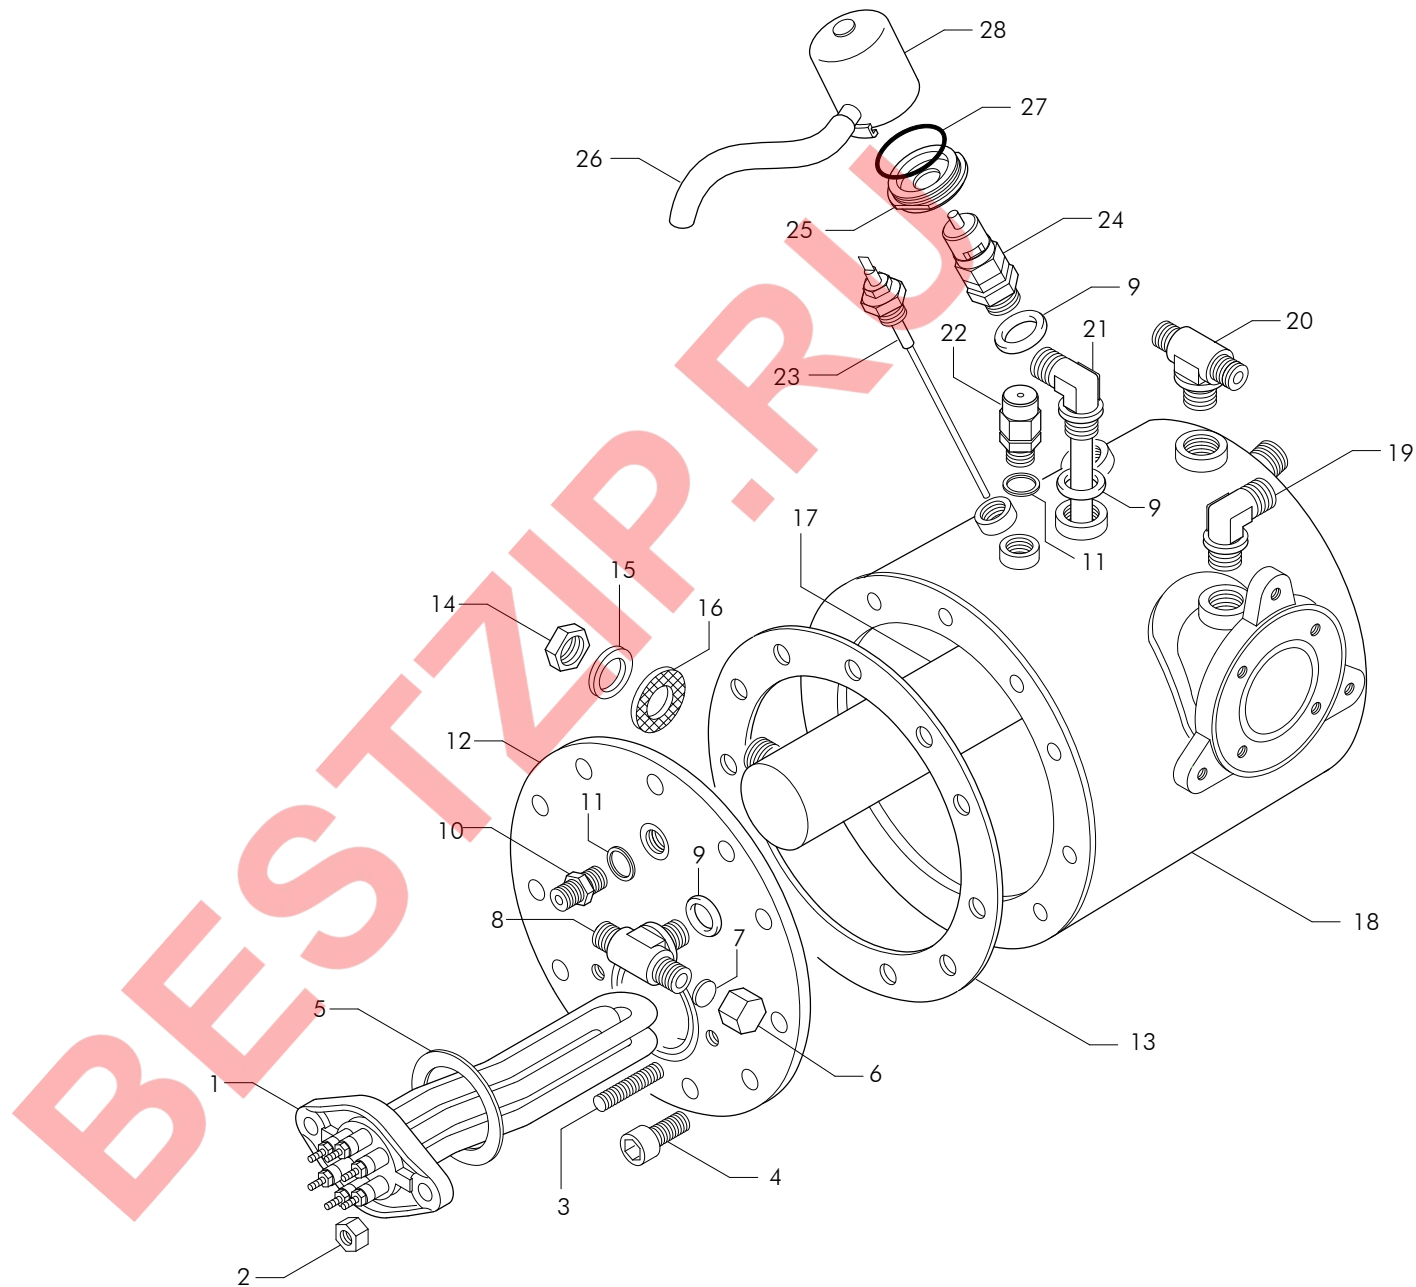

Pos	Cod.	Denominazione - IT -	Denomination - GB -	Denomination - FR -	Denomination - DE -
1	17000	RES.1GR 4P 120V 1700W	HEATING ELEMENT 1GR 120V 1700W	RESISTANCE 1GR 120V 1700W	HEIZKORPER 1GR 120V 1700W
1	17001	RESISTENZA 1GR 4P 120V 2000W	HEATING ELEMENT 1GR 110V-2000W	RESISTANCE ELECTRIQUE 1GR 110V2000W	HEIZKORPER 1 GR 110V 2000W
1	17002	RES.1GR 4P 230/240V 2000W	HEATING ELEMENT 1GR 220V/240V 2000W	RESISTANCE ELEC.1GR 220V/240V 2000W	HEIZKORPER 1GR 220V/240V 2000W
1	17003	RES.1GR 4P 230/240V 1700W	HEATING ELEMENT 1GR 230/240V 1700W	RESISTANCE 1GR 230/240V 1700W	HEIZKORPER 1GR 230/240V 1700W
1	17006	RESISTENZA 1GR 6P 230/380V 1800W	HEAT.ELEMENT 1GR 220/380 2000W 6P	RESISTANCE 1GR 220/380 2000W 6POLES	HEIZKORPER 1GR 220/380 2000W
2	23049	DADO OTTONE M8 UNI 5587	BRASS NUT M8 UNI 5587	ECROU LAITON M8 UNI 5587	MESSING-SCHRAUBENMUTTER M8 UNI 5587
3	23133	PRIGIONIERO INOX AISI304 8X30 DIN 939	STAINLESS STEEL BOLT AISI304 8X40	VIS INOX AISI304 8X40	STAHLSCRAUBE 8X40 AISI304 8X40
4	23556	VITE TCEI INOX 10X20 UNI5931 DIN912	STEEL SCREW TCCE 10X20	VIS INOX TCCE 10X20	STAHLSCRAUBE TCCE 10X20
5	12001	GUARNIZIONE TEFLON VERGINE X RES/SCA	TEFLON GASKET ELEMENT/EXCH. 58X43X2	JOINT TEFLON RESIST/ECHANG. 58X43X2	TEFLON DICHTUNG 58X23X2
6	25782	TAPPO FEMMINA 1/4 GAS	1/4 GAS FEMALE TAP	BOUCHON FEMELLE 1/4 GAZ	INNENANSCHLUSSSTÖPSEL 1/4 GAS
7	12007	GUARNIZIONE KLINGERSIL4400	KLINGERSIL4400 COPPER SEAL	JOINT KLINGERSIL4400 POUR BOUCHON	DICHTUNG KLINGER SIL4400 X DECKEL
8	43060	RACCORDO 1/4X1/4X1/4 T	'T' CONNECTOR 1/4 + 1/4 + 1/4	RACCORD 'T' 1/4 + 1/4 + 1/4	T'-ANSCHLUSS 1/4+1/4+1/4
9	12101	GUARNIZIONE CU/ALIM 3/8 22X17X3	3/8 22X17X3 FEEDER/COPPER SEAL	JOINT CUIVRE/ALIM 3/8 22X17X3	KUPFERDICHTUNG/SPEIS. 3/8 22X17X3
10	25686	RACCORDO 1/4X1/4 FLANGIA	CONNECTOR 1/4 X 1/4 FLANGE	RACCORD 1/4 X 1/4 BRIDE	ANSCHLUSS 1/4X1/4 FLANSCH
11	12153	GUARNIZIONE CU 1/4 17X13.3X1.5	1/4 17X13.3X1.5 COPPER SEAL	JOINT CUIVRE 1/4 17X13.3X1.5	KUPFERDICHTUNG 1/4 17X13.3X1.5
12	53011	FLANGIA NORMALE SENZA FORI	FLANGE WITHOUT HOLES	BRIDE SANS TROUS	NORMALER FLANSCH OHNE LÖCHER
13	12003	GUARNIZIONE TEFLON VERGINEXCALDAIA	BOILER TEFLON GASKET 190X139X2	JOINT CHAUDIERE TEFLON 190X139X2	TEFLON KESSELDICHTUNG 190X139X2
14	25356	CONTRODADO OTTONE 3/8	BRASS LOCK NUT 3/8	CONTRE-ECROU LAITON 3/8	MESSING-GEGENMUTTER 3/8
15	25651	RONDELLA OTTONE 3/8	BRASS WASHER 3/8	RONDELLE LAITON 3/8	MESSINGSCHIEBE 3/8
16	12005	GUARNIZIONE REINXSCAMB.CAR.28X17X2	GASKET REINZ EXCH.28X17X2	JOINT REINZ D'ECHANGEUR 28X17X2	AUSTAUSCH DICHTUNG AUSTAUSCHER 28X17X2 A
17	63001	SCAMBIATORE CARTUCCIAX5LITRI/JUN	CARTRIDGE EXCHANGER LT.5/JUN	ECHANGEUR A CARTOUCHE LT.5/JUN	EINSATZWARMETAUSCHER LT.5/JUN
17	63002	SCAMBIATORE CARTUCCIA NORMALE	NORMAL CARTRIDGE EXCHANGER	ECHANGEUR A CARTOUCHE NORMAL	EINSATZWARMETAUSCHER NORMAL
18	62016	CALDAIA 1GR ER CART AEA	BOILER 1GR - AUT.WATER REFILL	CHAUDIERE 1GR - REM.EAU.AUT.	KESSEL 1GR - AUT.WASSERFÜLLUNG
18	62020	CALDAIA 1GR CARTUCCIA OVE	BOILER 1GR OVE	CHAUDIERE 1GR OVE	KESSEL 1GR OVE
18	62029	CALDAIA JUNIOR CART + 3/8 AEA	BOILER 1GR CARTRIDGE JUN SPA A.W.R.	CHAUDIERE 1GR CARTOUCHE JUN SPA REA	EINSATZKESSEL 1GR JUN SPA A.W.F.
18	62032	CALDAIA JUNIOR CARTUCCIA OVE	BOILER 1 GR CARTRIDGE JUNIOR OVE	CHAUDIERE 1GR CARTOUCHE JUNIO OVE	KESSEL 1GR EINSATZ JUNIOR OVE
18	62035	CALDAIA JUNIOR CART AEA	BOILER JUN CARTRIDGE A.W.R.	CHAUDIERE JUN CARTOUCHE R.E.A.	KESSEL JUN EINSATZ A.W.F.
19	43052	RACCORDO "L" 3/8	CONNECTOR 'L' 3/8	RACCORD 'L' 3/8	ANSCHLUSS 'L' 3/8
20	43033	RACCORDO "T" 3/8X3/8X1/4	3/8X3/8X1/4 T FITTING	RACCORD "T" 3/8X3/8X1/4	ANSCHLUSS 3/8X3/8X1/4 T
21	52000119	TBS.D-10 L.125 PESCANTE "L" A 50/A	D-10 125 L PIPE CUPWARMER AT 50/A	TUYAU D-10 L.125 POUR ASPIRATION "L"	ROHR D.10 L.125 A 50/A
22	56150	VALVOLA ANTIRISUCCHIO V.A.R.	ANTI-EDDY VALVE V.A.R.	SOUPAPE ANTI-DEPRESSION V.A.R.	VENTIL UNTERDRUCKFREI V.A.R.
23	20251	SONDA LIVELLO TL 10/B L125 908600	TL 10/B L125 900000 LEVEL PROBE	JAUGE TL 10/B L125 900000	PEGELFÜHLER TL 10/B L125 900000
24	20352	VALVOLA DI SICUREZZA *CE*	*CE* SAFETY VALVE	SOUPAPE DE SECURITE *CE*	SICHERHEITSVENTIL *CE*
24	20356	VALVOLA DI SICUREZZA CE ITALIA	*CE* SAFETY VALVE ITALY	SOUPAPE DE SECURITE *CE* ITALY	SICHERHEITSVENTIL *CE* ITALY
25	15006001	FLANGIA GRIGOLY VALVOLA SIC.	FLANGE GRIVORY VALVE	JOINT GRIVORY VANNE	FLANSCH GRIVORY VENTIL
26	15478002	TUBO SILICONE 8X11 L.70CM	SILICONE TUBE 8X11 L.70CM	TUYAU SILICONE 8X11 L.70CM	SILIKONROHR 8X11 L.70CM
27	12300000	GUARNIZIONE OR 3156 VITON X PISTONI	O RING VITON	JOINT OR VITON	OR DICHTUNG VITON
28	56009980	ASSIEME PROTEZIONE VALVOLE SICUREZZA	UNIT PROTECTION VALVE	ENSEMBLE PROTECTION VANNE	SATZ-SCHUTZGITTER VENTIL