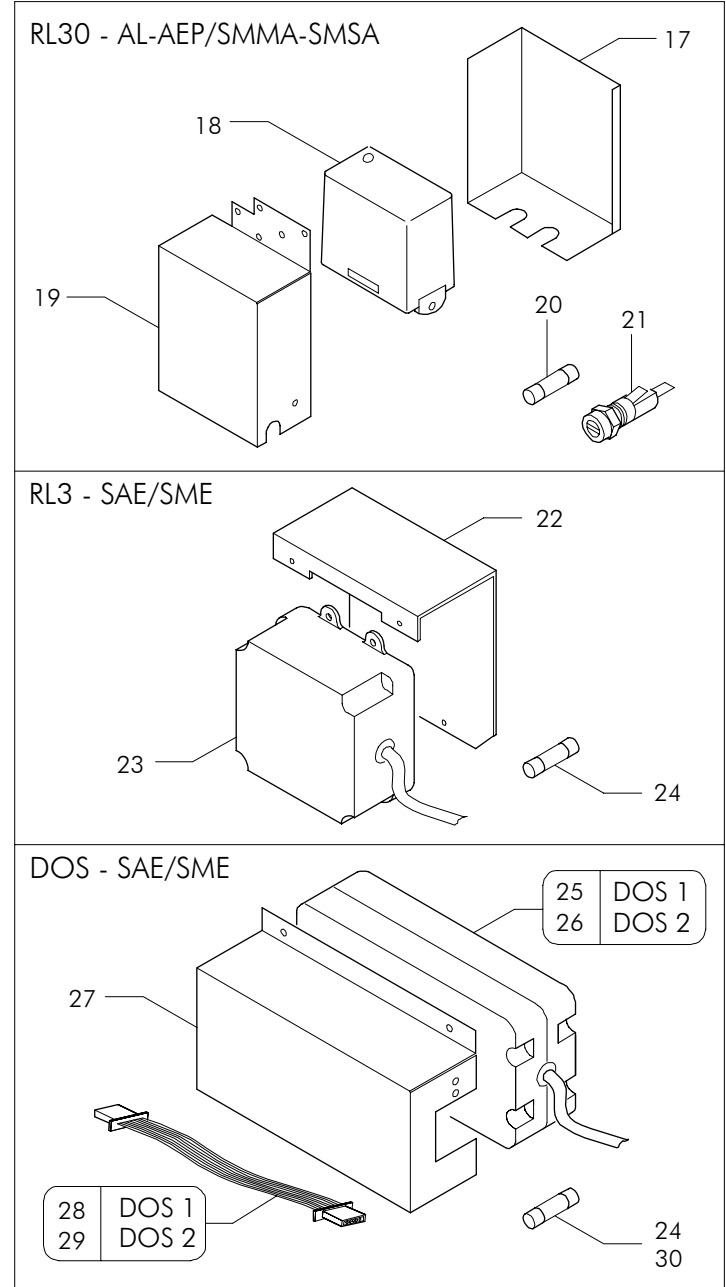

Pos	Cod.	Denominazione - IT -	Denomination - GB -	Denomination - FR -	Denomination - DE -
1	15271	MANOPOLA INTERR.GENERALE BREMAS	MAIN SWITCH HAND GRIP	MANETTE INTERR. GENERAL	HAUPTSCHALTERGRIFF
2	29067	ETICHETTA ADESIVA '1-0-2'NERO PLASTICO 5	ADHESIVE LABEL '1-0-2' BLACK PLASTI	ETIQ. ADHES. 1-0-2' NOIR PLASTIQUE	KLEBEETIKETTE '1-0-2'SCHWARZ PLAST
2	29068	ETICHETTA ADESIVA '0-1'NERO PLASTICO 58X	PLASTIC ADHESIVE PLATE 0-1 58X58	PLAQUETTE ADHESIVE 0-1 58X58	KLEBESCHILD 0-1 58X58
3	18103	COMMUTATORE BREMAS A25.2 SCH.0408/7412	COMMUTATOR BREMAS A25.2	COMMUTATEUR BREMAS A25.2	UMSCHALTER BREMAS A25.2
3	18104	COMMUTATORE BREMAS A20.12 CS0177412.328	COMMUTATOR BREMAS A20.12	COMMUTATEUR BREMAS A20.12	UMSCHLATER BREMAS A20.12
3	18105	COMMUTATORE BREMAS A32.12 CS0257412.288	COMMUTATOR BREMAS A32.12	COMMUTATEUR BREMAS A32.12	UMSCHALTER BREMAS A32.12
3	18200	INTERRUTTORE BREMAS A20.02 CA0170002.328	BREMAS SWITCH A20.02	INTERRUPTEUR BREMAS A20.02	BREMAS SCHALTER A20.02
3	18201	INTERRUTTORE BREMAS A20.03 CA0170003.328	BREMAS SWITCH A20.02	INTERRUPTEUR BREMAS A20.03	BREMAS SCHALTER A20.03
3	18202	INTERRUTTORE BREMAS A25.03	BRAMAS SWITCH A25.03	INTERRUPTEUR BREMAS A25.03	BREMAS SCHALTER A25.03
3	18203	INTERRUTTORE BREMAS A25.02	BRAMAS SWITCH A25.02	INTERRUPTEUR BREMAS A25.02	BREMAS SCHALTER A25.02
3	18205	INTERRUTTORE BREMAS A20.04 CA0170004.328	BREMAS SWITCH A20.04 CA0170004	INTERRUPTEUR BREMAS A20.04 CA0170004	BREMAS SCHALTER A20.04
3	18206	INTERRUTTORE BREMAS A32.02 CA0250002.288	BREMAS SWITCH A32.02	INTERRUPTEUR BREMAS A32.02	BREMAS SCHALTER A32.02
3	18207	INTERRITTORE BREMAS A32.03 CA0250003.288	BREMAS SWITCH A32.03	INTERRUPTEUR BREMAS A32.03	BREMAS SCHALTER A32.03
3	18208	INTERRUTTORE BREMAS A32.04 CA0250004.288	BREMAS SWITCH A32.04	INTERRUPTEUR BREMAS A32.04	BREMAS SCHALTER A32.04
4	19049	COPERTURA INTERRUTTORE B4	SWITCH COVER B4	PROTECTION INTERRUPTEUR	SCHALTER ABD. B4
5	18260	INTERRUTTORE BIPOLARE LUMINOSO ROSSOB418	B418C1G210000 LUMINOUS RED BIPOLAR	INTER. BIP. LUMINEUX ROUGE B418C1G210	ZWEIPOLIGER ROTER LEUCHTSCHALTER B418C1
5	18262	INTERRUTTORE BIPOLARE LUM.BIANCO B418C1L	B418C1L110000 LUMINOUS COLOURLESS BIPOLA	INT.BIP.LUMINEUX INCOLORE B418C1L110000	BIPOLAR FARBL0S LEUCHTSCHALTER B418C1L11
6	18245	INT.PULSANTE SP6014C10000 BIANCO	PUSH BUTTON SWITCH SPL60 - RED	BOUTON POUSSOIR SPL60 - ROUGE	DRUCKKNOPFSCHALTER SPL60 - ROT
7	22719005	CABLAGGIO THE LUNGO	LONG CABLE THE	CABLAGE THE LONG	LANGER VERKABELUNG THE
7	22719014	CABLAGGIO THE	CABLE THE	CABLAGE THE	VERKABELUNG THE
8	21010	LAMPADA SPIA VERDE 110V CAVI L=645	GREEN WARNING LIGHT 110V 32	LAMPE TEMOIN VERTE 110V	GRUNE KONTROLLAMPE 110V 32
8	21011	LAMPADA SPIA VERDE 220V 332247030T	220V 332247030T GREEN INDICATOR LIG	AMPOULE TEMOIN VERT 220V 332247030T	KONTROLLEUCHTE GRÜN 220V 332247030T
8	21012	LAMPADA SPIA ARANCIONE 380V	GREEN WARNING LIGHT 380V	LAMPE TEMOIN VERTE 380V	GRUNE KONTROLLAMPE 380V
9	20150	PRESSOSTATO SECCO SIRAI P302/6	SIRAI P302/6 DRY PRESSURE SWITCH	PRESSOSTAT SEC SIRAI P302/6	TROCKENDRUCKWÄCHTER SIRAI P302/6
10	18249	INTERRUTTORE A LEVA PER PROGRAMMI	LEVER SWITCH FOR PROGRAMS	INTERRUPTEUR A LEVIER POUR PROGRAMMES	HEBELSCHALTER FUR PROGRAMM
10	22723C	CAVO CON INT.PROG."TH" L1000	1000L CABLE WITH TH SWITCH.PROGR.	CABLE AVEC INTER. PROGR.TH L.1000	KABEL MIT PROGRAMMSCHALTER TH L1000
11	22858	CABLAGGIO AEA 1-4GR	CABLE A.W.R. 1-4GR	CABLAGE R.E.A. 1-4GR	VERDRAHTUNG A.W.F.1-4GR
12	22719	CABL.THE AUT.SAE/EVD PG9 1>4GR	CABLE X AUTOM.TEA *EVD* WEGA 2-3GR	CABLAGE X TE AUTOM.*EVD*WEGA 2-3GR	VERDRAHT.XAUT.TEE *EVD* WEGA 2-3GR
13	22719003	CABLAGGIO H20/MIX SAE 1>3GR DV/AR	CABLING H20/MIX SAE 1-3 UNITS	CABLE EAU/MIX SAE 1-3GR DV/AR	VERLABELUNG H20/MIX SAE 1-3 GR.
13	22719004	CABLAGGIO H20/MIX SAE 4GR DV/AR	CABLING H20/MIX SAE 4 UNITS	CABLE EAU/MIX SAE 4GR	VERLABELUNG H20/MIX 4GR.
14	228005	CABLAGGIO SAE-EVD/1 NEW X PG9	CABLE SAE/1 NEW X PG9	CABLAGE SAE/1 NEW X PG9	VERDRAHTUNG SAE/1 NEW X PG9
14	228006	CABLAGGIO SAE-EVD/2 NEW X PG9	CABLE SAE/2 NEW X PG9	CABLAGE SAE/2 NEW X PG9	VERDRAHTUNG SAE/2 NEW X PG9
14	228007	CABLAGGIO SAE-EVD/3 NEW X PG9	CABLE SAE/3 NEW X PG9	CABLAGE SAE/3 NEW X PG9	VERDRAHTUNG SAE/3 NEW X PG9
14	228008	CABLAGGIO SAE-EVD/4 NEW X PG9	CABLE SAE/4 NEW X PG9	CABLAGE SAE/4 NEW X PG9	VERDRAHTUNG SAE/4 NEW X PG9
15	227335	CABLAGGIO AEAP/1+JUN CON AEA 97	CABLE AEAP/1 + AEA	CABLAGE AEAP/1 + AEA	VERDRAHTUNG AEAP/1 + AEA
15	227336	CABLAGGIO AEAP/2 CON AEA 97	CABLE AEAP/2 + AEA	CABLAGE AEAP/2 + AEA	VERDRAHTUNG AEAP/2 + AEA
15	227337	CABLAGGIO AEAP/3 CON AEA 97	CABLE AEAP/3 + AEA	CABLAGE AEAP/3 + AEA	VERDRAHTUNG AEAP/3 + AEA
15	227338	CABLAGGIO AEAP/4 CON AEA 97	CABLE AEAP/4 + AEA	CABLAGE AEAP/4 + AEA	VERDRAHTUNG AEAP/4 + AEA