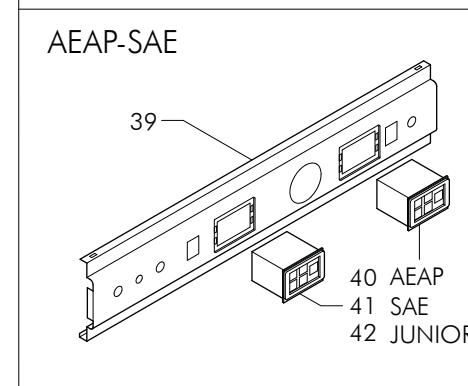

Pos	Cod.	Denominazione - IT -	Denomination - GB -	Denomination - FR -	Denomination - DE -
13	775702	PROF.FRONT.1GR NERO/B ARGENTA	SURROUND X PANEL 1GR ARGENTA BLACK	PROFILS X PANNEAU 1GR ARGENTA NOIR	PROFIL X TAFEL 1GR ARGENTA SCHWARZ
13	775712	PROF.FRONT.2GR NERO/B ARGENTA	SURROUND X PANEL 2GR ARGENTA BLACK	PROFILS X PANNEAU 2GR ARGENTA NOIR	PROFIL X TAFEL 2GR ARGENTA SCHWARZ
13	775722	PROF.FRONT.3GR NERO/B ARGENTA	SURROUND X PANEL 3GR ARGENTA BLACK	PROFILS X PANNEAU 3GR ARGENTA NOIR	PROFIL X TAFEL 3GR ARGENTA SCHWARZ
13	775732	PROF.FRONT.4GR NERO/B ARGENTA	SURROUND X PANEL 4GR ARGENTA BLACK	PROFILS X PANNEAU 4GR ARGENTA NOIR	PROFIL X TAFEL 4GR ARGENTA SCHWARZ
13	775742	PROF.FRONT.JUN.NERO/B ARGENTA	SURROUND X PANEL JUN ARGENTA BLACK	PROFILS X PANNEAU JUN ARGENTA NOIR	PROFIL X TAFEL JUN ARGENTA SCHWARZ
14	15265	MANOPOLA RUBINETTO VAPORE	STEAM TAP KNOB	POIGNEE ROBINET VAPEUR	DAMPFHAHNGRIF
15	15264	MANOPOLA RUBINETTO H2O	WATER TAP KNOB	POIGNEE ROBINET EAU	WASSERHAHNGRIF
16	60110	SUPPORTO MANOMETRO ER	GAUGE SUPPORT - DISTRIBUTION	SUPPORT MANOMETRE - DEBIT	MANOMETERHALTER - AUSGABE
17	21100	MANOMETRO D.SCALA "A" INOX	PRESSURE GAUGE 'A' -STAINLESS STEEL	MANOMETRE 'A' - INOX	MANOMETER 'A' - STAHL
18	73145	FIANCO DX ARGENTA G/WINC	RIGHT SIDE ARG. WINCHESTER	PANNEAU LATERAL DX WINCESTER	BLLENDE RE. ARG. WINCESTER
19	77491	PROF.FIANCO DX ARGENTA NERO/B	RIGHT SIDE STRIP ARG. BLACK	PROFILS POUR COTE DROIT ARG. NOIR	PROFIL FUR RECHTE SEITE ARG.SCHWARZ
20	23100	POMELLO FISSAGGIO FIANCHETTO FE/Z	SIDE FIXING SCREW FE/Z	POMMEAU DE FIXAGE FE/Z	BEFESTIGUNGSGRIF FE/Z
21	77840	COPRICALDAIA JUN INOX/LUC	S.STEEL BOILER COVER JUN	COUVRE-CHAUDIERE INOX JUN	KESSELDECKEL JUN STAHL
21	77841	COPRICALDAIA 1GR INOX LUC.	S.STEEL BOILER COVER 1GR	COUVRE-CHAUDIERE INOX 1GR	KESSELDECKEL 1GR STAHL
21	77842	COPRICALDAIA 2GR INOX LUC.	S.STEEL BOILER COVER 2GR	COUVRE-CHAUDIERE INOX 2GR	KESSELDECKEL 2GR STAHL
21	77843	COPRICALDAIA 3GR INOX LUC.	S.STEEL BOILER COVER 3GR	COUVRE-CHAUDIERE INOX 3GR	KESSELDECKEL 3GR STAHL
21	77844	COPRICALDAIA 4GR INOX LUC.	S.STEEL BOILER COVER 4GR	COUVRE-CHAUDIERE INOX 4GR	KESSELDECKEL 4GR STAHL
22	21200	SEGNALIVELLO OVE TUV INCOLORE	LEVEL INDICATOR WINDOW OVE-TUV	INDICATEUR DE NIVEAU OVE-TUV	NIVEAUANZEIGER OVE-TUV
23	76152000	GRIGLIA INF.WN01 INOX LUC.316X201	LOWER GRILL 316X201 - SHINY S.STEEL	GRILLE INF.INOX 316X201	STAHL-UNTERGITTER 316X201
24	76153000	GRIGLIA INF.WN01 INOX LUC.456X201	LOWER GRILL 456X201 SHINY S.STEEL	GRILLE INF.INOX 456X201	STAHL-UNTERGITTER 456X201
25	76154000	GRIGLIA INF.DX WN01 IN/LUC.338.5X201	RIGHT LOWER GRILL -SHINY S.STEEL	GRILLE INF.DROIT INOX 338,5X201	STAHL-UNTER-RECHTEGITTER 338,5X201
25	76155000	GRIGLIA INF.SX WN01 IN/LUC.338.5X201	LEFT LOWER GRILL - SHINY S.STEEL	GRILLE INF.GAUCHE INOX 338,5X201	STAHL-UNTER-LINKEGITTER 338,5X201
26	76156000	GRIGLIA INF.WN01 INOX LUC. 253X201	LOWER GRILL 253X201 - SHINY S.STEEL	GRILLE INF.INOX 253X201	STAHL-UNTERGITTER 253X201
27	76094	BACINELLA JUN INOX LUCIDO	JUN GLOSSY STAINLESS STEEL TRAY	BASSINELLE JUN INOX BRILLANT	STAHLSCHALE JUN
27	76095	BACINELLA 1GR INOX LUCIDO	1GR GLOSSY STAINLESS STEEL TRAY	BASSINELLE 1GR INOX BRILLANT	STAHLSCHALE 1GR
27	76096	BACINELLA 2GR INOX LUCIDO	2GR GLOSSY STAINLESS STEEL TRAY	BASSINELLE 2GR INOX BRILLANT	STAHLSCHALE 2GR
27	76097	BACINELLA 3GR INOX LUCIDO	3GR GLOSSY STAINLESS STEEL TRAY	BASSINELLE 3GR INOX BRILLANT	STAHLSCHALE 3GR
27	76098	BACINELLA 4GR INOX LUCIDO	4GR GLOSSY STAINLESS STEEL TRAY	BASSINELLE 4GR INOX BRILLANT	STAHLSCHALE 4GR
28	77460	PROF.BAS.ANT.1GR AR/WN NERO/BUC	FRONT BASE SURROUND 1GR ARG.BLACK	PROFILS BASE ANT.1GR ARG.NOIR	STIRN-GRUNDPROFIL 1GR ARG.SCHWARZ
28	77461	PROF.BAS.ANT.2GR AR/WN NERO/BUC	FRONT BASE SURROUND 2GR ARG.BLACK	PROFILS BASE ANT.2GR ARG.NOIR	STIRN-GRUNDPROFIL 2GR ARG.SCHWARZ
28	77462	PROF.BAS.ANT.3GR AR/WN NERO/BUC	FRONT BASE SURROUND 3GR ARG.BLACK	PROFILS BASE ANT.3GR ARG.NOIR	STIRN-GRUNDPROFIL 3GR ARG.SCHWARZ
28	77463	PROF.BAS.ANT.4GR AR/WN NERO/BUC	FRONT BASE SURROUND 4GR ARG.BLACK	PROFILS BASE ANT.4GR ARG.NOIR	STIRN-GRUNDPROFIL 4GR ARG.SCHWARZ
28	77464	PROF.BAS.ANT.JUN.AR/WN NERO/BUC	FRONT BASE SURROUND JUN ARG.BLACK	PROFILS BASE ANT. JUN ARG.NOIR	STIRN-GRUNDPROFIL JUN ARG.SCHWARZ
29	774561	PROF.BAS.ANT.1GR AR/WN NERO/BUC GAS	BASE SURROUND 1GR ARG.BLACK X GAS	PROFILS BASE 1GR ARG.NOIR X GAZ	GRUNDPROFIL 1GR ARG.SCHWARZ X GAS
29	774562	PROF.BAS.ANT.2GR AR/WN NERO/BUC GAS	BASE SURROUND 2GR ARG.BLACK X GAS	PROFILS BASE 2GR ARG.NOIR X GAZ	GRUNDPROFIL 2GR ARG.SCHWARZ X GAS
29	774563	PROF.BAS.ANT.3GR AR/WN NERO/BUC GAS	BASE SURROUND 3GR ARG.BLACK X GAS	PROFILS BASE 3GR ARG.NOIR X GAZ	GRUNDPROFIL 3GR ARG.SCHWARZ X GAS
29	774564	PROF.BAS.ANT.4GR AR/WN NERO/BUC GAS	BASE SURROUND 4GR ARG.BLACK X GAS	PROFILS BASE 4GR ARG.NOIR X GAZ	GRUNDPROFIL 4GR ARG.SCHWARZ X GAS