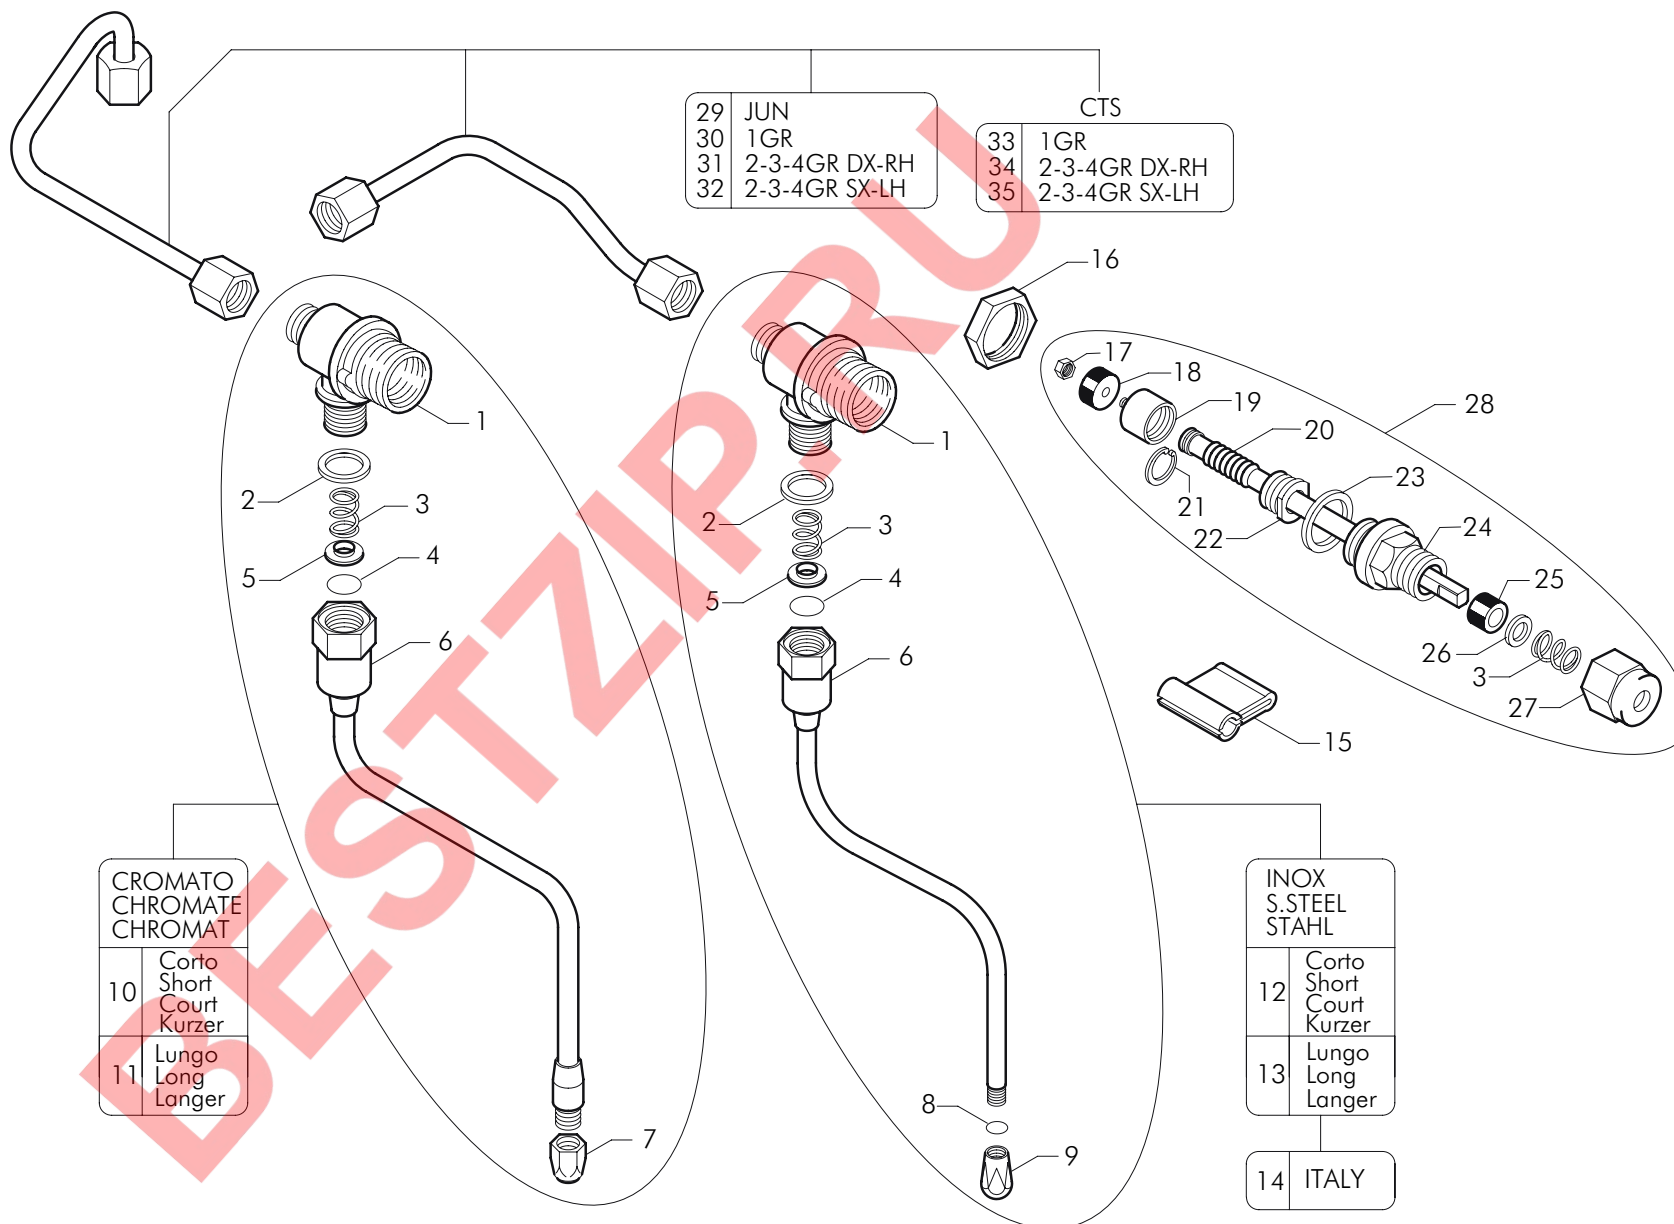

Pos	Cod.	Denominazione - IT -	Denomination - GB -	Denomination - FR -	Denomination - DE -
1	53003	CORPO RUBINETTO	TAP BODY	CORPS DE ROBINET	HAHNKÖRPER
2	12010	GUARNIZIONE TEFLON X H2O/VAP 21X17X2	W/S PIPE GASKET TEFLON 21X17X2	JOINT TUYAU TEFLON EAU/VAP TEFLON	TEFLON-DICHTUNG X H2O/VAP 21X17X2 CNN
3	10452	MOLLA RUBINETTO H2O/VAPORE N4	WATER/STEAM TAP SPRING N4	RESSORT DE ROBINET EAU-VAPEUR N4	WASSER/DAMPF HAHNFEDER N4
4	12300	GUARNIZIONE OR 113 NBR/70	O RING GASKET 113 NBR/70	JOINT OR 113 NBR/70	OR-DICHTUNG 113 NBR/70
5	25657	RONDELLA MOLLA VAPORE	STEAM SPRING WASHER	RONDELLE RESSORT VAPEUR	SCHEIBE FÜR DAMPFEDER
6	25391	DADO CANNA VAP/H2O X MOLLA CROMATO	NUT PIPE WATER/STEAM FOR SPRING	ECROU TUYAU VAPEUR/EAU POUR RESSORT	WASSER/DAMPF ROHRMUTTER FÜR FEDER
7	25762	SPRUZZATORE VAPORE CROMATO	STEAM NOZZLE - CHROMED	ATOMISEUR VAPEUR - CHROME'	DAMPFDUSE - CHROM
8	12300013	GUARNIZIONE OR SILICONE ROSSO 6X1 70SH	O RING 6X1 70SH	JOINT OR 6X1 70SH	O RING 6X1 70SH
9	25762A	SPRUZZATORE VAPORE INOX AISI 303	STEEL STEAM SPRAYER AISI 303	VAPORISATEUR INOX AISI 303	STAHLDAMPFER AISI 303
10	56119107	TUBO ASS.VAP.CR.CORTO A56/A	CHROMED STEAM PIPE A56/A	TUYAU VAPEUR CHROME A56/A	CHROM DAMPFROHRSATZ A56/A
11	56119108	TUBO ASS.VAP.CR.LUNGO CMA A56/C	CHROMED LONG STEAM PIPE A56/C	TUYAU VAPEUR CHROME LONG A56/C	CHROM/LANG DAMPFROHRSATZ A56/C
12	25763310	ASS.TUBO VAP.AISI 304 6X8 L290	STEAM ARM 304 6X8	TUYAU VAPEUR 304 6X8 L.290	STAHL DAMPFROHRSATZ L.290
13	25763308	ASS.TUBO VAP.AISI 304 6X8 L325	STEAM ARM AISI304 L325	TUYAU VAPEUR 304 6X8 L.325	STAHL DAMPFROHRSATZ L.325
14	25763304	ASS.TUBO VAP.AISI 304 6X8 L270	STEAM ARM AISI304 L270	TUYAU VAPEUR 304 6X8 L.270	STAHL DAMPFROHRSATZ L.270
15	15295	CLIPS ANTISCOTTATURA NERA	BLACK ANTISCORCHING CLIP	CLIP ANTI-BRULURES NOIRE	VERBRENNUNGSSCHUTZKLIPS
16	25384	DADO OTTONE M26X1.5	BRASS NUT 26X1.5	ECROU LAITON 26X1.5	MESSING-MUTTER 26X1.5
17	23050	DADO OTTONE M3 UNI 5587	BRASS NUT M3 UNI 5587	ECROU LAITON M3 UNI 5587	MESSING-MUTTER M3 UNI 5587
18	12203	GUARNIZIONE HNBR 15X4X4 DUREZZA 90SH	RUBBER GASKET 15X4X4	JOINT EN CAOUTCHOUC 15X4X4	GUMMIDICHTUNG 15X4X4
19	25616	PISTONCINO RUBINETTO	TAP JUMPER	PISTON ROBINET	HAHNKOLBEN
20	25309	ASTA RUBINETTO CROMATA	CHROMED TAP SHAFT	TIGE ROBINET CHROME	HAHNSTANGE CHROM
21	10001	ANELLO ARRESTO D6 INOX 316 DIN 6799	STEEL CIRCLIP 316 DIN 6799	CIRCLIP INOX 316 DIN 6799	STAHLHALTENRING 316 DIN 6799
22	25461	GHIERA RUBINETTO	TAP RING NUT	EMBOUT ROBINET	HAHNZWINGE
23	12158	GUARNIZIONE CU RUB.26X20.5X2	26X20.5X2 COPPER SEAL	JOINT CUIVRE 3/8 22X17X1.5	KUPFERDICHTUNG 3/8 22X17X1.5
24	25678001	RACCORDO RUBINETTO	TAP FITTING	RACCORD ROBINET	HAHNANSCHLUSSTUCK
25	12204	GUARNIZIONE GOMMA RUBINETTO H2O/VAP	W/S TAP RUBBER GASKET 12.5X7.5X9	JOINT CAOUTCHOUC ROB. EAU/VAP	HAHNDICHTUNG W/D 12.5X7.5X9
26	25655	RONDELLA RUBINETTO	TAP WASHER	RONDELLE ROBINET	HAHNSCHEIBE
27	25385	DADO PREMISTOPPA RUBINETTO	TAP STUFFING NUT	ECROU DE PRESSE-ETOUPE ROBINET	STOPFBUCHSE MUTTER - HAHN
28	56100	ASSIEME RUBINETTO H2O/VAPORE SOST.DA	WATER/STEAM TAP UNIT	ENSEMBLE ROBINET EAU/VAPEUR	WASSER/DAMPF ROHRSATZ
29	52001001	TUB.D-8 L.320 G 2 CALDAIA > RUBINETTO	TUBE D-8 L.320	TUYAU D-8 L.320	ROHR D-8 L.320
30	52001400	TUB.D-8 L.380 1GR AR 1 CALDAIA > RUBI-	TUBE D-8 L.380 1GR AR 1	TUYAU D-8 L.380 1GR AR 1	ROHR D-8 L.380 1GR AR 1
31	52001401	TUB.D-8 L.290 2-4GR AR 2 CALDAIA > RU-	TUBE D-8 L.290 2-4GR AR 2	TUYAU D-8 L.290 2-4GR AR 2	ROHR D-8 L.290 2-4GR AR 2
32	52001304	TUB.D-8 L.310 2-4GR LD 5 CALDIA > VA-	TUBE D-8 L.310 2-4GR LD 5	TUYAU D-8 L.310 2-4GR LD 5	ROHR D-8 L.310 2-4GR LD 5
33	52001439	TUB.D-8 L.225 1GR CTS AR 62 PESCANTE	TUBE D-8 L.225 1GR CTS AR62	TUYAU D-8 L.225 1GR CTS AR62	RIHR D-8 L.225 1GR CTS AR62
34	52001434	TUB.D-8 L.280 2-3GR CTS AR 57 CALDAIA	TUBE D-8 L.280 2-3GR CTS AR57	TUYAU D-8 L.280 2-3GR CTS AR57	ROHR D-8 L.280 2-3GR CTS AR57
35	52001436	TUB.D-8 L.220 2-3GR CTS AR 59 CALDAIA	TUBE D-8 L.220 2-3GR CTS AR59	TUYAU D-8 L.220 2-3GR CTS AR59	ROHR D-8 L.220 2-3GR CTS AR59