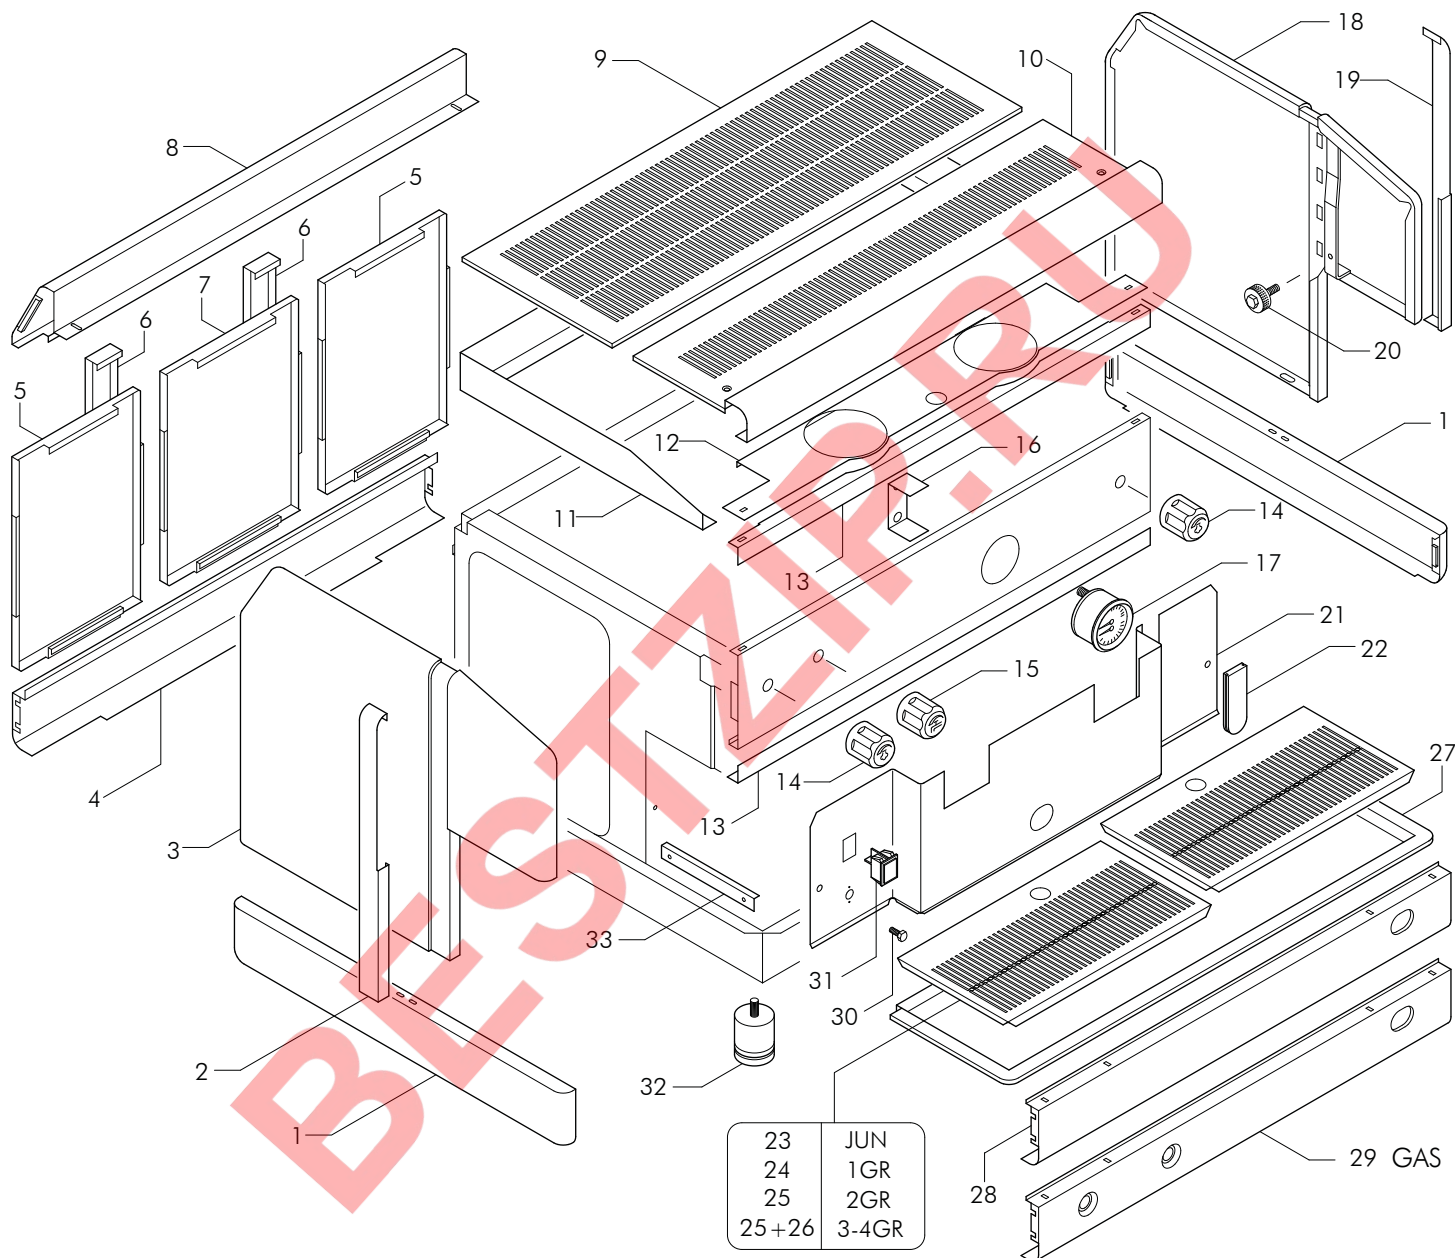

Pos	Cod.	Denominazione - IT -	Denomination - GB -	Denomination - FR -	Denomination - DE -
11	771970	PROF.SUP.JUN.ARGENTA INOX LUC.	S.STEEL TOP SECTION JUN ARGENTA	PROFILS SUP. INOX JUN ARGENTA	STAHL-OBERUMRANDUNG JUN ARGENTA
11	771971	PROF.SUP.1GR ARGENTA INOX LUC.	S.STEEL TOP SECTION 1GR ARGENTA	PROFILS SUP. INOX 1GR ARGENTA	STAHL-OBERUMRANDUNG 1GR ARGENTA
11	771972	PROF.SUP.2GR ARGENTA INOX LUC.	S.STEEL TOP SECTION 2GR ARGENTA	PROFILS SUP. INOX 2GR ARGENTA	STAHL-OBERUMRANDUNG 2GR ARGENTA
11	771973	PROF.SUP.3GR ARGENTA INOX LUC.	S.STEEL TOP SECTION 3GR ARGENTA	PROFILS SUP. INOX 3GR ARGENTA	STAHL-OBERUMRANDUNG 3GR ARGENTA
11	771974	PROF.SUP.4GR ARGENTA INOX LUC.	S.STEEL TOP SECTION 4GR ARGENTA	PROFILS SUP. INOX 4GR ARGENTA	STAHL-OBERUMRANDUNG 4GR ARGENTA
12	77274	COPRIMPIANTO JUN	CABLE-COVER JUN	COUVRE-CABLAGE JUN	VERDRAHTUNGDECKEL JUN
12	77275	COPRIMPIANTO 1GR	CABLE-COVER 1GR	COUVRE-CABLAGE 1GR	VERDRAHTUNGDECKEL 1GR
12	77276	COPRIMPIANTO 2GR	CABLE-COVER 2GR	COUVRE-CABLAGE 2GR	VERDRAHTUNGDECKEL 2GR
12	77277	COPRIMPIANTO 3GR	CABLE-COVER 3GR	COUVRE-CABLAGE 3GR	VERDRAHTUNGDECKEL 3GR
12	77278	COPRIMPIANTO 4GR	CABLE-COVER 4GR	COUVRE-CABLAGE 4GR	VERDRAHTUNGDECKEL 4GR
13	775702	PROF.FRONT.1GR NERO/B ARGENTA	PANEL STRIP 1GR ARGENTA BLACK	PROFILSXPANNEAU 1GR ARGENTA NOIR	PROFIL X TAFEL 1GR ARGENTA SCHWARZ
13	775703	PROF.FRONT.1GR RAME ARGENTA	SURROUNDXPANEL 1GR ARGENTA COPPER	PROFILSXPANNEAU 1GR ARGENTA CUIVRE	PROFIL X TAFEL 1GR ARGENTA KUPFER
13	775712	PROF.FRONT.2GR NERO/B ARGENTA	SURROUND X PANEL 2GR ARGENTA BLACK	PROFILS X PANNEAU 2GR ARGENTA NOIR	PROFIL X TAFEL 2GR ARGENTA SCHWARZ
13	775713	PROF.FRONT.2GR RAME ARGENTA	SURROUND X PANEL 2GR ARGENTA COPPER	PROFILS X PANNEAU 2GR ARGENTA CUIVRE	PROFIL X TAFEL 2GR ARGENTA KUPFER
13	775722	PROF.FRONT.3GR NERO/B ARGENTA	SURROUND X PANEL 3GR ARGENTA BLACK	PROFILS X PANNEAU 3GR ARGENTA NOIR	PROFIL X TAFEL 3GR ARGENTA SCHWARZ
13	775723	PROF.FRONT.3GR RAME ARGENTA	SURROUND X PANEL 3GR ARGENTA COPPER	PROFILSXPANNEAU 3GR ARGENTA CUIVRE	PROFIL X TAFEL 3GR ARGENTA KUPFER
13	775732	PROF.FRONT.4GR NERO/B ARGENTA	SURROUND X PANEL 4GR ARGENTA BLACK	PROFILS X PANNEAU 4GR ARGENTA NOIR	PROFIL X TAFEL 4GR ARGENTA SCHWARZ
13	775733	PROF.FRONT.4GR RAME ARGENTA	SURROUND X PANEL 4GR ARGENTA COPPER	PROFILS X PANNEAU 4GR ARGENTA CUIVRE	PROFIL X TAFEL 4GR ARGENTA KUPFER
13	775742	PROF.FRONT.JUN.NERO/B ARGENTA	SURROUND X PANEL JUN ARGENTA BLACK	PROFILS X PANNEAU JUN ARGENTA NOIR	PROFIL X TAFEL JUN ARGENTA SCHWARZ
13	775743	PROF.FRONT.JUN.RAME ARGENTA	SURROUND X PANEL JUN ARGENTA COPPER	PROFILSXPANNEAU JUN ARGENTA CUIVRE	PROFIL X TAFEL JUN ARGENTA KUPFER
14	15265	MANOPOLA RUBINETTO VAPORE	STEAM TAP KNOB	POIGNEE ROBINET VAPEUR	DAMPFHANNGRIFF
15	15264	MANOPOLA RUBINETTO H2O	WATER TAP KNOB	POIGNEE ROBINET EAU	WASSERHANNGRIFF
16	60110	SUPPORTO MANOMETRO ER	GAUGE SUPPORT - DISTRIBUTION	SUPPORT MANOMETRE - DEBIT	MANOMETERHALTER - AUSGABE
17	21100	MANOMETRO D.SCALA "A" INOX	PRESSURE GAUGE 'A' -STAINLESS STEEL	MANOMETRE 'A' - INOX	MANOMETER 'A' - STAHL
18	73143	FIANCO DX ARGENTA INOX LUCIDO	RIGHT SIDE PANEL ARGENTA STEEL	COTE DROIT ARGENTA INOX	RECHTE SEITE ARGENTA STAHL
19	77491	PROF.FIANCO DX ARGENTA NERO/B	RIGHT SIDE STRIP ARG. BLACK	PROFILS POUR COTE DROIT ARG. NOIR	PROFIL FUR RECHTE SEITE ARG.SCHWARZ
19	77492	PROF.FIANCO DX ARGENTA RAME	SURROUND FOR RIGHT SIDE ARG.COPPER	PROFILS POUR COTE DROIT ARG.CUIVRE	PROFIL FUR RECHTE SEITE ARG.KUPFER
20	23100	POMELLO FISSAGGIO FIANCHETTO FE/Z	SIDE FIXING SCREW FE/Z	POMMEAU DE FIXAGE FE/Z	BEFESTIGUNGSGRIFF FE/Z
21	77840	COPRICALDAIA JUN INOX/LUC	S.STEEL BOILER COVER JUN	COUVRE-CHAUDIERE INOX JUN	KESSELDECKEL JUN STAHL
21	77841	COPRICALDAIA 1GR INOX LUC.	S.STEEL BOILER COVER 1GR	COUVRE-CHAUDIERE INOX 1GR	KESSELDECKEL 1GR STAHL
21	77842	COPRICALDAIA 2GR INOX LUC.	S.STEEL BOILER COVER 2GR	COUVRE-CHAUDIERE INOX 2GR	KESSELDECKEL 2GR STAHL
21	77843	COPRICALDAIA 3GR INOX LUC.	S.STEEL BOILER COVER 3GR	COUVRE-CHAUDIERE INOX 3GR	KESSELDECKEL 3GR STAHL
21	77844	COPRICALDAIA 4GR INOX LUC.	S.STEEL BOILER COVER 4GR	COUVRE-CHAUDIERE INOX 4GR	KESSELDECKEL 34GR STAHL
22	21200	SEGNALIVELLO OVE TUV INCOLORE	LEVEL INDICATOR WINDOW OVE-TUV	INDICATEUR DE NIVEAU OVE-TUV	NIVEAUANZEIGER OVE-TUV