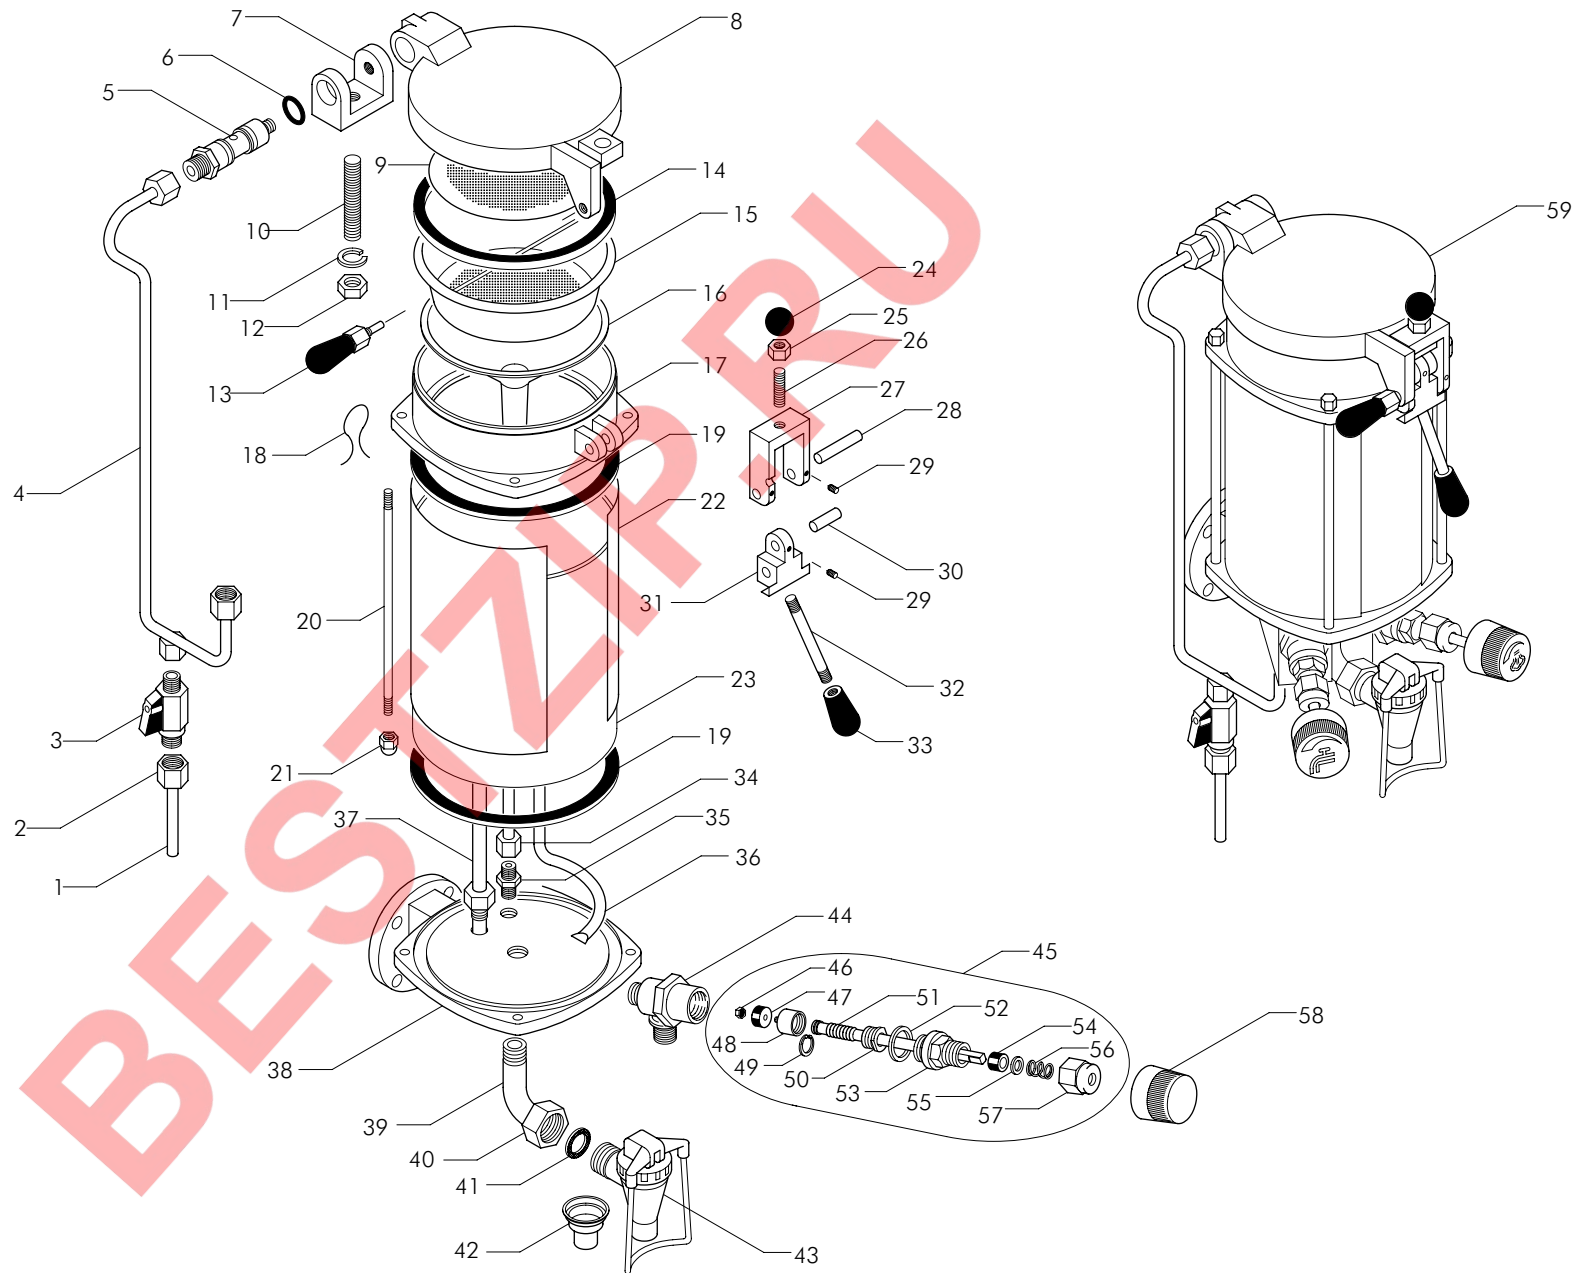

BULK UNIT

THERMO RESERVE

BRUHGRUPPE

Pos	Cod.	Denominazione - IT -	Denomination - GB -	Denomination - FR -	Denomination - DE -
1	52001906	TUB.D-8 L.40 2-3GR UKNT 21	TUBE D-8 L.40 2-3GR	TUYAU D-8 L.40 2-3GR	ROHR D-8 L.40 2-3GR
2	25382	DADO 1/4 FORO 9.5 OTTONE	NUT 1/4 HOLE 9.5	ECROU 1/4 TROU 9.5	SCHRAUBENMUTTER 1/4 LOCH 9.5
3	20354	VALVOLA CHIUSURA AEA	PRESSURE RELEASE TAP BULK UNIT	CLAPET FERMETURE AUT.ARRIVEE EAU	ABSPERRVENTIL X AUT.WASSERZUFUHR
4	52001896	TUB.D-8 L.510 2-3GR UKNT 1	TUBE D-8 L.510 2-3GR	TUYAU D-8 L.510 2-3GR	ROHR D-8 L.510 2-3GR
5	25605	PERNO COPERCHIO T.RISERVA CROMATO	BULK UNIT LID HINGE	PIVOT COUVERCLE THERMO RESERVE	ZAPFEN BRUHGRUPPEDECKEL - CHROM
6	12303	GUARNIZIONE OR 119 HNBR TAPPO	CAP O RING GASKET 119	JOINT OR 119 POUR BOUCHON	OR DICHTUNG FUR STOPFEN 119
7	53210	FORCELLA FULCRO COPER. TR CROMATO	FORK FOR BULK UNIT CAP	FOURCHETTE COUVERCLE THERMO RESERVE	GABEL FUR BRUHGRUPPEDECKEL - CHROM
8	53220	COPERCHIO TERMORISERVA CROMATO	BULK UNIT CAP	COUVERCLE THERMO RESERVE	BRUHGRUPPEDECKEL
9	28105	DOCCIA PER TERMORISERVA	BULK UNIT SHOWER PLATE	DOUCHETTE THERMO RESERVE	VERTEILERSIEB X BRUHGRUPPE
10	25320	BARRA FIL.L72 M12 AISI 304 LUCIDATO	BULK UNIT CUTTING PIN L=72 M12 AISI	TIGE L=72 M12 THERMO RES. M12 AISI	STANGE L=72 M12 BRUHGRUPPE M12 AISI
11	23275	RONDELLA INOX GROVER 12	GROVER WASHER 12	RONDELLE INOX GROVER 12	STAHLSCHEIBE GROVER 12
12	23056	DADO M12 BASSO OTTONE CROMATO	LOW NUT M12 CHROMED BRASS	ECROU INFERIEUR M12 LAITON CHROME	UNTERE MUTTER M12 - MESSING CHROM
13	20120	POMELLO SICUREZZA PORTAFILTRO TR	FILTER HOLTER SECURITY KNOB B.U.	POMMEAU SURETE PORTE FILTRE T.R.	SICHERHEITSGRIFF FILTERHALTER B.G.
14	12210	GUARNIZIONE GOMMA TERMORISERVA	BULK UNIT LID SEAL 148X133X7	JOINT THERMO RESERVE 148X133X7	BRUHGRUPPEDICHTUNG 148X133X7
15	28124	FILTRO PER GRUPPO TR TIPO GAGGIA	BULK UNIT FILTER	FILTRE GROUPE THERMO RESERVE	BRUHGRUPPEFILTER
16	28160	IMBUTO GR ROSSI TERMORISERVA R 2736	BULK UNIT FUNNEL R 2736	ENTONNOIR GR. THERMO RESERVE R 2736	TRICHTER FUR BRUHGRUPPE R 2736
17	53230	ANELLO SUP.PORTAFILTRO TR CROMATO	FILTER HOLDER TOP RING FOR B.U.	BAGUE PORTE-FILTRE THERMO RESERVE	FILTERGRIFFRING FUR BRUHGRUPPE
18	28232	MOLLA IMBUTO TERMORISERVA R 2130	SPRING FUNNEL BULK UNIT R 2130	RESSORT ENTONNOIR T.RESERVE R 2130	TRICHTERFEDER BRUHGRUPPE R 2130
19	12209	GUARNIZIONE GOMMA TERMORISERVA	BULK UNIT GLASS SEAL 134X154X3	JOINT THERMO RESERVE 134X154X3	BRUHGRUPPEDICHTUNG 134X154X3
20	25304	ASTA D6 AISI L205 TERMORISERVA	BULK UNIT GLASS TIE ROD D=6 L=205	TIGE THERMO RESERVE D=6 L=205	STANGE D6 AISI L205 BRUHGRUPPE
21	23057	DADO CIECO INOX M6 UNI 5721	STEEL BLIND NUT M6 UNI 5721	ECROU INOX AVEUGLE M6 UNI 5721	STAHLHUTMUTTER M6 UNI 5721
22	77691R	PROTEZIONE INOX VETRO TERMORISERVA	BULK UIT STEEL ARMOUR GLASS	PROTECTEUR INOX VERRE THERMO RESERVE	STAHL SCHULTZ GLAS BRUHGRUPPE
23	20500	VETRO TERMORISERVA D150/D140/H180	BULK UNIT GLASS D150/D140/H180	VERRE THERMORESERVE D150/D140/H180	BRUHGRUPPEGLAS D150/D140/H180
24	15405	POMELLO TERMORISERVA PL25 M10	KNOB M10 FOR BULK UNIT PL25	POMMEAU M10 T.R. PL25	KUGELGRIFF M10 BRUHGRUPPE PL25
25	23052	DADO OTTONE M10 UNI 5587 #	TOP BRASS NUT M10 UNI 5587	ECROU LAITON SUPERIEUR M10 UNI 5587	UNTER/MESSING MUTTER M10 UNI 5587
26	10402	GRANO CE 10X35 INOX UNI 5923	STEEL GRUB SCREW 10X35 UNI 5923	GRAIN CE 10X35 INOX UNI 5923	STAHLGEWINDESTIFT 10X35 UNI 5923
27	53250	FORCELLA BLOCCA COPER. TR CROMATO	FORK FOR BULK UNIT CAP	FOURCHETTE COUVERCLE THERMO RESERVE	GABEL FUR BRUHGRUPPEDECKEL
28	25604	PERNO D8 L41 AISI T.RISERVA	BULK UNIT PIN D8 L41	PIVOT D8 L41 THERMO RESERVE	ZAPFEN D8 L41 AISI BRUHGRUPPE
29	10404	GRANO 4X5 PUNTA CONICA BRU.UNI 5927	GRUB SCREW 4X5 CONIC POINT-BLUED FE	GRAIN 4X5 POINTE CONIQUE FE	GEWINDESTIFT 4X5 MIT KEGELSPITZE FE
30	25603	PERNO D8 L25 AISI T.RISERVA	BULK UNIT PIN D8 L25	PIVOT D8 L25 THERMO RESERVE	ZAPFEN D8 L25 AISI BRUHGRUPPE
31	53200	INNESTO LEVA COPERCHIO TR CROMATO	PIVOT FOR BULK UNIT CAP	PIVOT COUVERCLE THERMO RESERVE	EINRUCKEN FUR BRUHGRUPPEDECKEL
32	25303	ASTA D8 AISI L84 TERMORISERVA	BULK UNIT ROD D8 L84	TIGE THERMO RESERVE D8 L84	STANGE D8 AISI L84 BRUHGRUPPE
33	15400	POMELLO LEVETTA POMPA I.147/40-M8	MANUAL FILL LEVER KNOB I.147/40-M8	BOUTON LEVIER POMPE I.147/40-M8	KNAUF PUMPENHEBEL I.147/40-M8
34	25381	DADO 1/4 FORO 6.2	NUT 1/4 HOLE 6.2	ECROU 1/4 TROU 6.2	SCHRAUBENMUTTER 1/4 LOCH 6.2
35	25686	RACCORDO 1/4X1/4 FLANGIA	CONNECTOR 1/4 X 1/4 FLANGE	RACCORD 1/4 X 1/4 BRIDE	ANSCHLUSS 1/4X1/4 FLANSCH
36	52001873	TUB.D-6 L.450 2-3GR UKT 18	TUBE D-6 L.450 2-3GR	TUYAU D-6 L.450 2-3GR	ROHR D-6 L.450 2-3GR