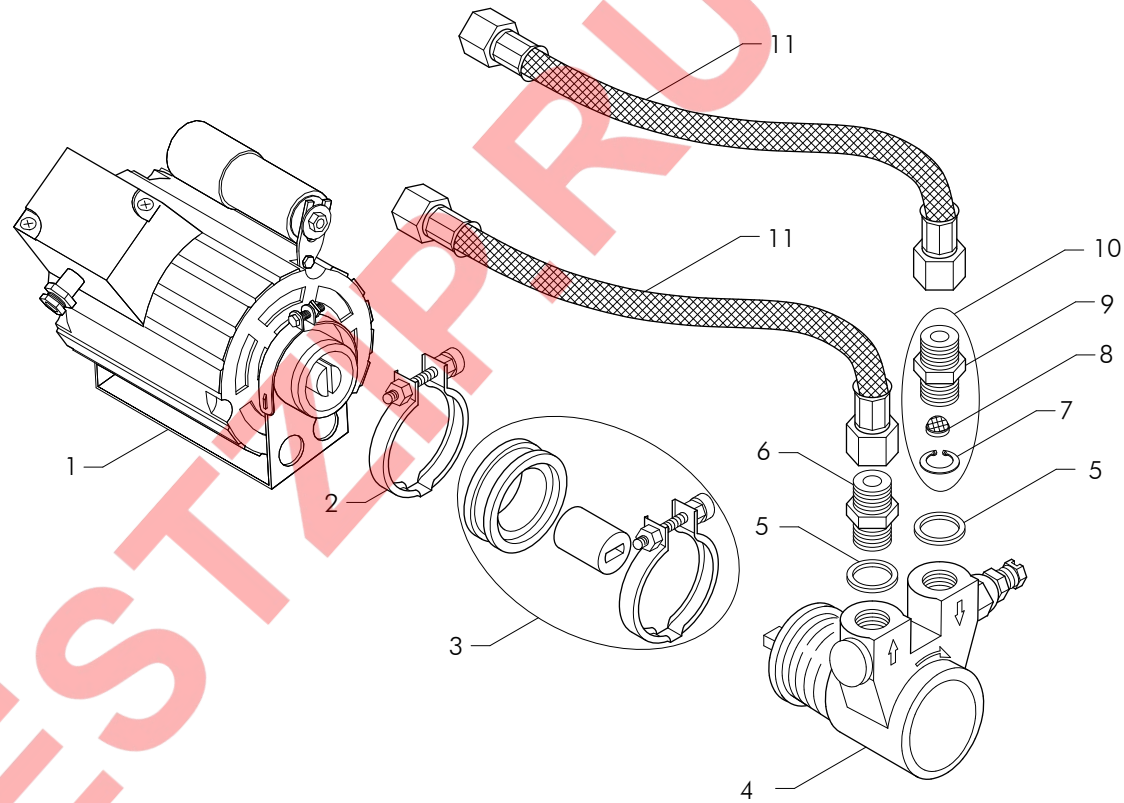

BESTM

Pos	Cod.	Denominazione - IT -	Denomination - GB -	Denomination - FR -	Denomination - DE -
1	15105	GOMMA AMMORTIZZATORE X MOTORE RAF.H2O ZEC	RUBBER FOR WATER COOLED MOTOR ZEC.	CAOUTCHOUC POUR MOTEUR REFROID.EAU ZEC.	GUMMI X WASSERGEKÜHLTER MOTOR ZEC.
2	78174001	SUPPORTO MOTORE INC. RPM	MOTOR SUPPORT	SUPPORT MOTEUR	EINGEBAUTER MOTORHALTER
3	18303	MOTORE R.P.M. 230V 120W	MOTOR R.P.M. 230V 120W	MOTEUR R.P.M. 230V 120W	MOTOR R.P.M. 230V 120W
3	18304	MOTORE R.P.M. 110V 120W	MOTOR R.P.M. 110V 120W	MOTEUR R.P.M. 110V 120W	MOTOR R.P.M. 110V 120W
4	26303002	POMPA FLUID-0-TECH 50LT/H P0054	FLUID-0-TECH PUMP	POMPE FLUID-0-TECH 50 LT/H P005	PUMPE FLUID-0-TECH
5	12154	GUARNIZIONE CU 3/8 22X17X1.5	3/8 22X17X1.5 COPPER SEAL	JOINT CUIVRE 3/8 22X17X1.5	KUPFERDICHTUNG 3/8 22X17X1.5
6	25687	RACCORDO 3/8X3/8 GAS	3/8X3/8 GAS FITTING	RACCORD 3/8X3/8 GAZ	ANSCHLUSS 3/8X3/8 GAS
7	10005	ANELLO DI ARRESTO INOX DIN472 D11	DIN472 D11 STAINLESS STEEL STOP RING	ANNEAU DE BUTEE INOX DIN472 D11	DRAHTSPRENGRING ROSTFREI DIN472 D11
8	10254	FILTRO ACCIAIO 160-200 MESH	STEEL FILTER 160-200 MESH	FILTRE EN ACIER 160-200 MESH	STAHLFILTER 160-200 MESH
9	25744	RIDUZIONE 1/8FX3/8F V.N.R.	REDUCTION 1/8FX3/8F	REDUCTION 1/8FX3/8F	REDUKTION 1/8FX3/8F
10	25395	DADO 1/8 MANOMETRO	1/8 NUT GAUGE	ECROU 1/8 MANOMETRE	MUTTER 1/8 MANOMETER
11	25732	RACCORDO 3/8X3/8 + SEDE FILTRO	3/8X3/8 FITTING + FILTER HOUSING	RACCORD 3/8X3/8 + LOG. FILTRE	ANSCHLUSS 3/8X3/8 + FILTERSITZ
12	30405	TUBOFLEX 1/8FF P.GOMMA PIA. L19 NI	TUBOFLEX 1/8FF RUBBER-HOLDER L19	TUBOFLEX 1/8FF PORTE-TUYAU L19	TUBOFLEX 1/8FF GUMMI-HALTER L19
13	30408	TUBOFLEX 3/8FF P.GOMMA CON. L150 NI	3/8 FEMALE L150 FLEX PIPE CONICAL HOSE F	TUYAU FLEX 3/8 FF L150 PORTE-TUYAU	SCHLAUCH 3/8 AUFNAHMETÜR L150 GUMMI KONI
14	56116	RACCORDO 3/8+3/8 MOTOPOMPA ASSIEME	CONNECTOR 3/8+3/8 PUMP ASSEMBLY	RACCORD 3/8 + 3/8 ENS. MOTOPOMPE	ANSCHLUSS 3/8 + 3/8 MOTORP. ZUSAMMEN
15	12012	GUARNIZIONE TEFLON 8.5X4X2	GASKET TEFLON 8.5X4X2	JOINT TEFLON 8.5X4X2	DICHTUNG TEFLON 8.5X4X2
16	23211	RACCORDO OTT."T" 1/8X1/8X1/8 30006	BRASS CONNECTOR 'T' 1/8X1/8X1/8	RACCORD LAITON "T" 1/8X1/8X1/8	MESSING FITTING "T" 1/8X1/8X1/8
17	25790	TAPPO 1/8 GAS FEMMINA	FEMALE CAP 1/8 GAS	BOUCHON FEMELLE 1/8 GAS	STOPFEN 1/8 GAS
18	25800	TERMINALE D6	TERMINAL D6	BORNE D6	ENDVERSCHLUSS D6
19	25701	RACC.MANOMETRO 1/8 FORO 6	MANOMETER CONNECTOR 1/8 HOLE 6	RACCORD MANOMETRE 1/8 TROU 6	MANOMETERFITTING 1/8 LOCH 6
20	52002053	TUB.D-6 L.200 CO 43 RACC."T" ORIENT> EV AEA	TUBE D-6 L.200	TUYAU D-6 L.200	ROHR D-6 L.200
21	23195	RACCORDO OTT."T" ORIENT. S03600-A-6-6	BRASS FITTING 'T' S03600-A-6-6	RACCORD LAITON 'T' S03600-A-6-6	MESSING FITTING 'T' S03600-A-6-6
22	83260016R	KIT DISACCOPIAMENTO MOTORE POMPA	KIT COUPLING MOTOR-PUMP	ENSEMBLE DECOUPLAGE MOTEUR POMPE	KIT MOTOR-PUMPE KUPPLUNG
23	26310003	FASCETTA GIUNZIONE MOTORE-POMPA	CLAMP MOTOR-POMPA	BANDE MOTEUR-POMPE	SHELLE MOTOR-PUMPE