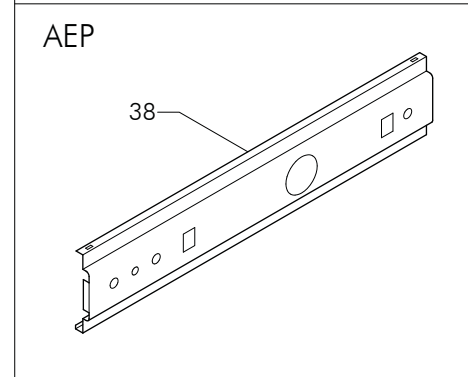

23	JUN
24	1GR
25	2GR
25+26	3-4GR