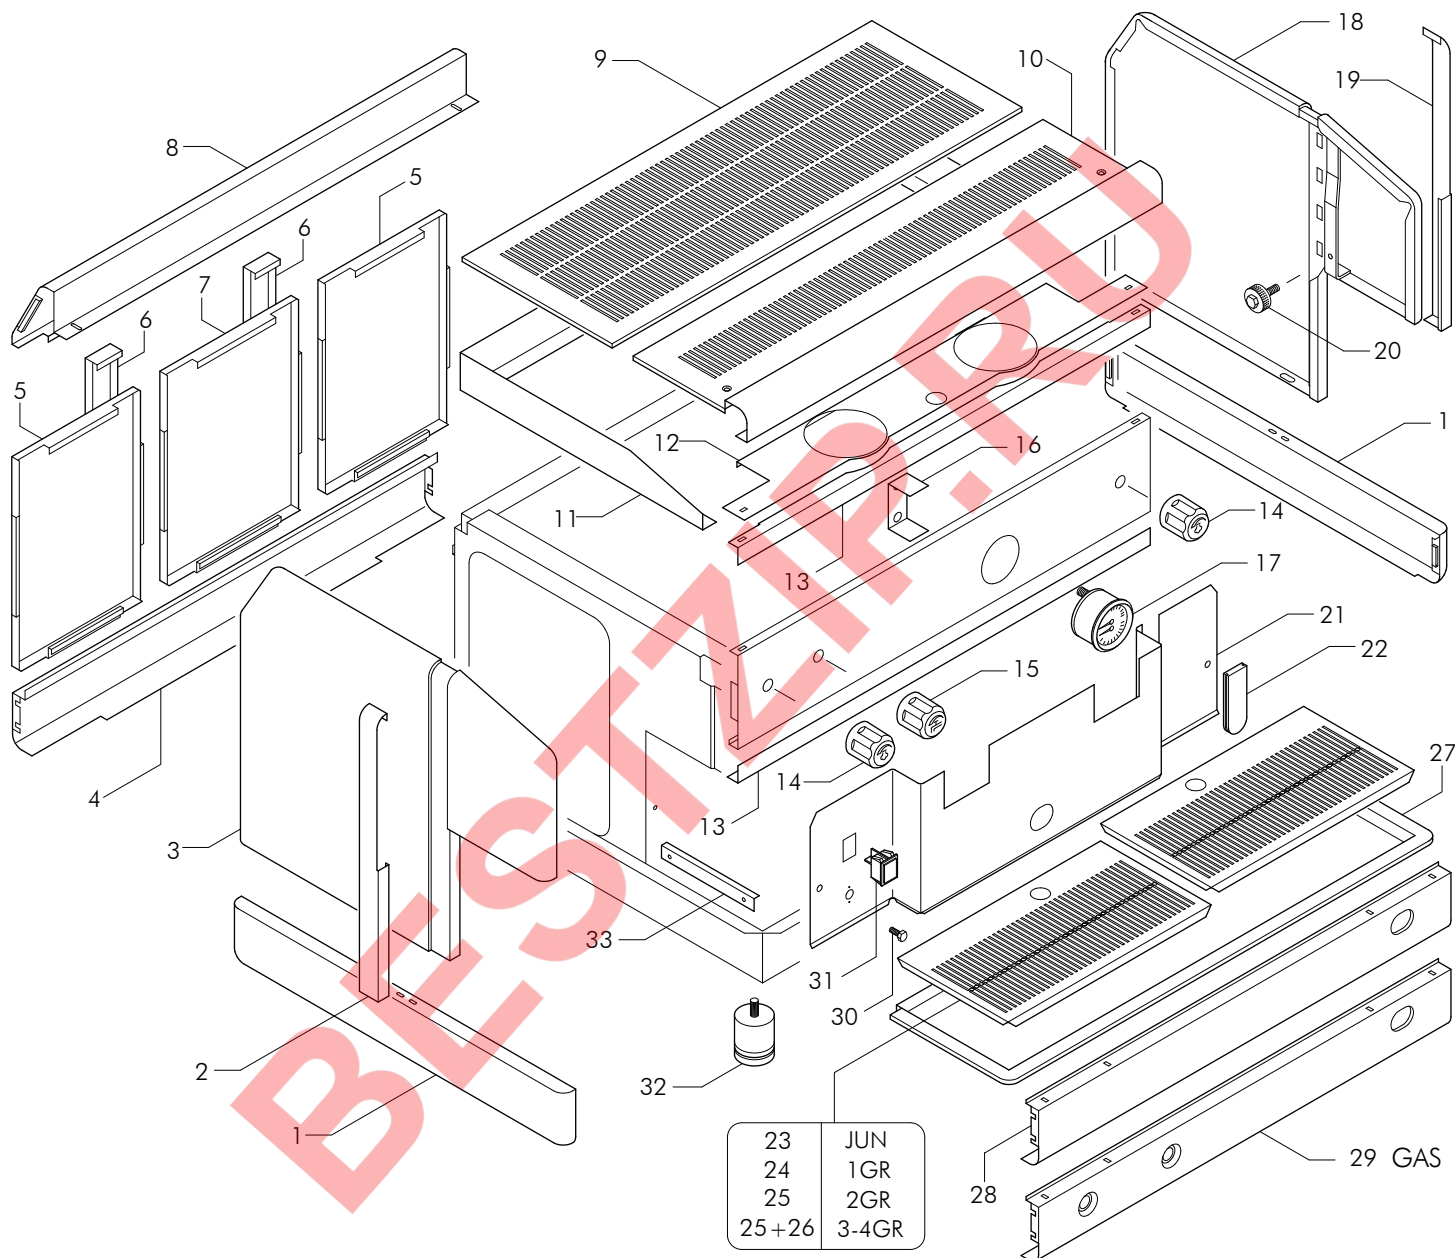

23	JUN
24	1GR
25	2GR
25+26	3-4GR

Pos	Cod.	Denominazione - IT -	Denomination - GB -	Denomination - FR -	Denomination - DE -
30	23420	VITE TE OTTONE M6X12 NICHELATA	M6X12NICKEL-PLATED BRASS HEX.HEAD SCREW	VIS TH LAITON M6X12 NICKEELE	SECHSKANTSCHRAUBE AUS MESSING M6X12
31	15486002	TAPPO FORO INTERRUPTORE	SWITCH HOLE PLUG	CAPUCHON TROU INTERRUPT.	ABDECKUNG SCHALTERLOCH
32	15318	PIEDINO REGOLABILE INOX/SAT H55/69	ADJUSTABLE FOOT H55/69	PIED REGLABLE H55/69	REGELBARER FUSS H55/69
32	15321	PIEDINO REGOLABILE INOX/SAT H88/102	ADJUSTABLE FOOT H88/102	PIED REGLABLE H88/102	REGELBARER FUSS H88/102
33	77741	GUIDA DESTRA-SINISTRA BACINELLA	R-L BASIN GUIDE FOR FRAMES	GUIDE DX-SX CUVE X CHASSIS	FÜHRUNG RECHTS-LINKS SCHALE FÜR RAH
34	72700	COPRIGRUPPO AL/1 ARGENTA INOX LUC.	S.STEEL GROUP-COVER AL/1 ARGENTA	COUVRE-GROUPE INOX AL/1 ARGENTA	STAHL/GRUPPENDECKEL AL/1 ARGENTA
34	72701	COPRIGRUPPO AL/2 ARGENTA INOX LUC.	S.STEEL GROUP-COVER AL/2 ARGENTA	COUVRE-GROUPE INOX AL/2 ARGENTA	STAHL/GRUPPENDECKEL AL/2 ARGENTA
34	72702	COPRIGRUPPO AL/3 ARGENTA INOX LUC.	S.STEEL GROUP-COVER AL/3 ARGENTA	COUVRE-GROUPE INOX AL/3 ARGENTA	STAHL/GRUPPENDECKEL AL/3 ARGENTA
34	72703	COPRIGRUPPO AL/4 ARGENTA INOX LUC.	S.STEEL GROUP-COVER AL/4 ARGENTA	COUVRE-GROUPE INOX AL/4 ARGENTA	STAHL/GRUPPENDECKEL AL/4 ARGENTA
35	70701	FRONT.AL/1 ARG.1000C	FRONT PANEL AL/1 ARGENTA 1000COLOUR	PANNEAU AL/1 ARGENTA 1000 COULERS	STIRNTAFEL AL/1 ARGENTA T.FARBIG
35	70711	FRONT.AL/2 ARG.1000C	FRONT PANEL AL/2 ARGENTA 1000COLOUR	PANNEAU AL/2 ARGENTA 1000 COULEURS	STIRNTAFEL AL/2 ARGENTA T.FARBIG
35	70721	FRONT.AL/3 ARG.1000C	FRONT PANEL AL/3 ARGENTA 1000COLOUR	PANNEAU AL/3 ARGENTA 1000 COULEURS	STIRNTAFEL AL/3 ARGENTA T.FARBIG
35	70731	FRONT.AL/4 ARG.1000C	FRONT PANEL AL/4 ARGENTA 1000COLOUR	PANNEAU AL/4 ARGENTA 1000 COULEURS	STIRNTAFEL AL/4 ARGENTA T.FARBIG
36	60115	SUPPORTO MANOMETRO	GAUGE SUPPORT	SUPPORT MANOMETRE	MANOMETERHALTER
37	21101	MANOMETRO 3 ATM	PRESSURE GAUGE 3 ATM	MANOMETRE 3 ATM	MANOMETER 3 ATM
38	70741	FRONT.AEP/1 ARG.1000C	FRONT PANEL AEP/1 ARGENTA 1000 COL.	PANNEAU FRONTAL AEP/1 ARGENTA 1000C	STIRNTAFEL AEP/1 ARGENTA T.FARBIG
38	70751	FRONT.AEP/2 ARG.1000C	FRONT PANEL AEP/2 ARGENTA 1000 COL.	PANNEAU FRONTAL AEP/2 ARGENTA 1000C	STIRNTAFEL AEP/2 ARGENTA T.FARBIG
38	70756	FRONT.AEP/2 ARG.1000C SC.TZ	FRONT PANEL AEP/2 X C.W.ARG.M.COL.	PANNEAU FRONT.AEP/2 X C-T ARG.M.COL	STIRNTAFEL AEP/2 X T.W. ARG.T.FARB.
38	70761	FRONT.AEP/3 ARG.1000C	FRONT PANEL AEP/3 ARGENTA 1000 COL.	PANNEAU FRONTAL AEP/3 ARGENTA 1000C	STIRNTAFEL AEP/3 ARGENTA T.FARBIG
38	70766	FRONT.AEP/3 ARG.1000C SCTV	FRONT PANEL AEP/3 X C.W. ARG.M.COL.	PANNEAU FRONT.AEP/3 X C-T ARG.M.COL	STIRNTAFEL AEP/3 X T.W. ARG.T.FARB.
38	70771	FRONT.AEP/4 ARG.1000C	FRONT PANEL AEP/4 ARGENTA 1000 COL.	PANNEAU FRONTAL AEP/4 ARGENTA 1000C	STIRNTAFEL AEP/4 ARGENTA T.FARBIG
38	70776	FRONT.AEP/4 ARG.1000C SCTV	FRONT PANEL AEP/4 X C.W. 1000 COL.	PANNEAU FRONTAL AEP/4 X C.T. 1000 C	STIRNTAFEL AEP/4 X T.W. T.FARBIG
38	70781	FRONT.AEP/JUN.ARG.1000C	FRONT PANEL AEP/JUN ARGENTA 1000 C.	PANNEAU FRON.AEP/JUN ARGENTA 1000C.	STIRNTAFEL AEP/JUN ARGENTA T.FARBIG
38	70786	FRONT.AEP/JUN.ARG.1000C M.I.	FRONT PANEL AEP/JUN ARGENTA 1000 C.	PANN.FRONT. AEP/JUN ARGENTA 1000 C.	STIRNTAFEL AEP/JUN ARGENTA 1000 F.
39	70791	FRONT.AEAP/SAE 1GR ARG.1000C	PANEL AEAP/SAE 1GR ARGENTA 1000 COL	PANNEAU AEAP/SAE 1GR ARGENTA 1000C.	TAFEL AEAP/SAE 1GR ARGENTA T.FARBIG
39	70801	FRONT.AEAP/SAE 2GR ARG.1000C	PANEL AEAP/SAE 2GR ARGENTA 1000COL.	PANNEAU AEAP/SAE 2GR ARGENTA 1000C.	TAFEL AEAP/SAE 2GR ARGENTA T.FARBIG
39	70806	FRONT.AEAP/SAE 2GR ARG.1000C SCTV	FRONT PANEL AEAP/SAE X CW ARG.M.COL	PANNEAU FRONT.AEAP/SAE X CT ARG.M.C	STIRNTAFEL AEAP/SAE X TW ARG.T.FARB
39	70811	FRONT.AEAP/SAE 3GR ARG.1000C	PANEL AEAP/SAE 3GR ARGENTA 1000COL.	PANNEAU AEAP/SAE 3GR ARGENTA 1000C.	TAFEL AEAP/SAE 3GR ARGENTA T.FARBIG
39	70816	FRONT.AEAP/SAE 3GR ARG.1000C SCTV	FR.PANEL AEAP/SAE 3GRXCW ARG.M.COL.	PANN.FRONT.AEAP/SAE 3GRXCT ARG.M.CO	STIRNTAFEL AEAP/SAE 3GRXTW ARG.T.FA
39	70821	FRONT.AEAP-SAE/4 ARG.1000C	PANEL AEAP/SAE 4GR ARGENTA 1000COL.	PANNEAU AEAP/SAE 4GR ARGENTA 1000C.	TAFEL AEAP/SAE 4GR ARGENTA T.FARBIG
39	70826	FRONT.AEAP-SAE/4 ARG.1000C SCTV	FRONT PANEL AEAP-SAE/4 X C.W. 1000COL.	PANNEAU FRONT. AEAP-SAE/4 X CT 1000 C.	STIRNTAFEL AEAP-SAE/4 XT.W. T.FARBIG
39	70831	FRONT.AEAP/SAE JUN.ARG.1000C	PANEL AEAP/SAE JUN ARGENTA 1000COL.	PANNEAU AEAP/SAE JUN ARGENTA 1000C.	TAFEL AEAP/SAE JUN ARGENTA T.FARBIG
39	70836	FRONT.AEAP/SAE JUN.ARG.1000C M.I	FRONT PANEL AEAP/SAE JUN AR 1000 C.	PANN.FRONT. AEAP/SAE JUN AR 1000 C.	STIRNTAFEL AEAP/SAE JUN AR 1000 F.
40	21274	TIMER 220/240V AEA 97 922051	TIMER 220/240V	TIMER 220/240V	TIMER 220/240V
40	21275	TIMER 110/120V MOD.97 CON AEA CMA	TIMER 110/120V	TIMER 110/120V	TIMER 110/120V
41	18354	PULSANTIERA 4T+1 X MICRO 991063	TOUCH PAD 4T+1 FOR MICRO 991063	CLAVIER A TOUCHES 4T+1 MICRO 991063	DRUCKKNOPFTAFEL 4T+1 MICRO 991063
42	18365	PULSANTIERA TH SAE 220V 951735 *97	TOUCH PAD "TH" SAE 220V 951605	CLAVIER "TH" SAE 220V 951605	DRUCKKNOPFTAFEL "TH" SAE 220V
42	18366	PULSANTIERA TH SAE 110V 951736 *97	TOUCH PAD "TH" SAE 110V 951637	CLAVIER "TH" SAE 110V 951637	DRUCKKNOPFTAFEL "TH" SAE 110V