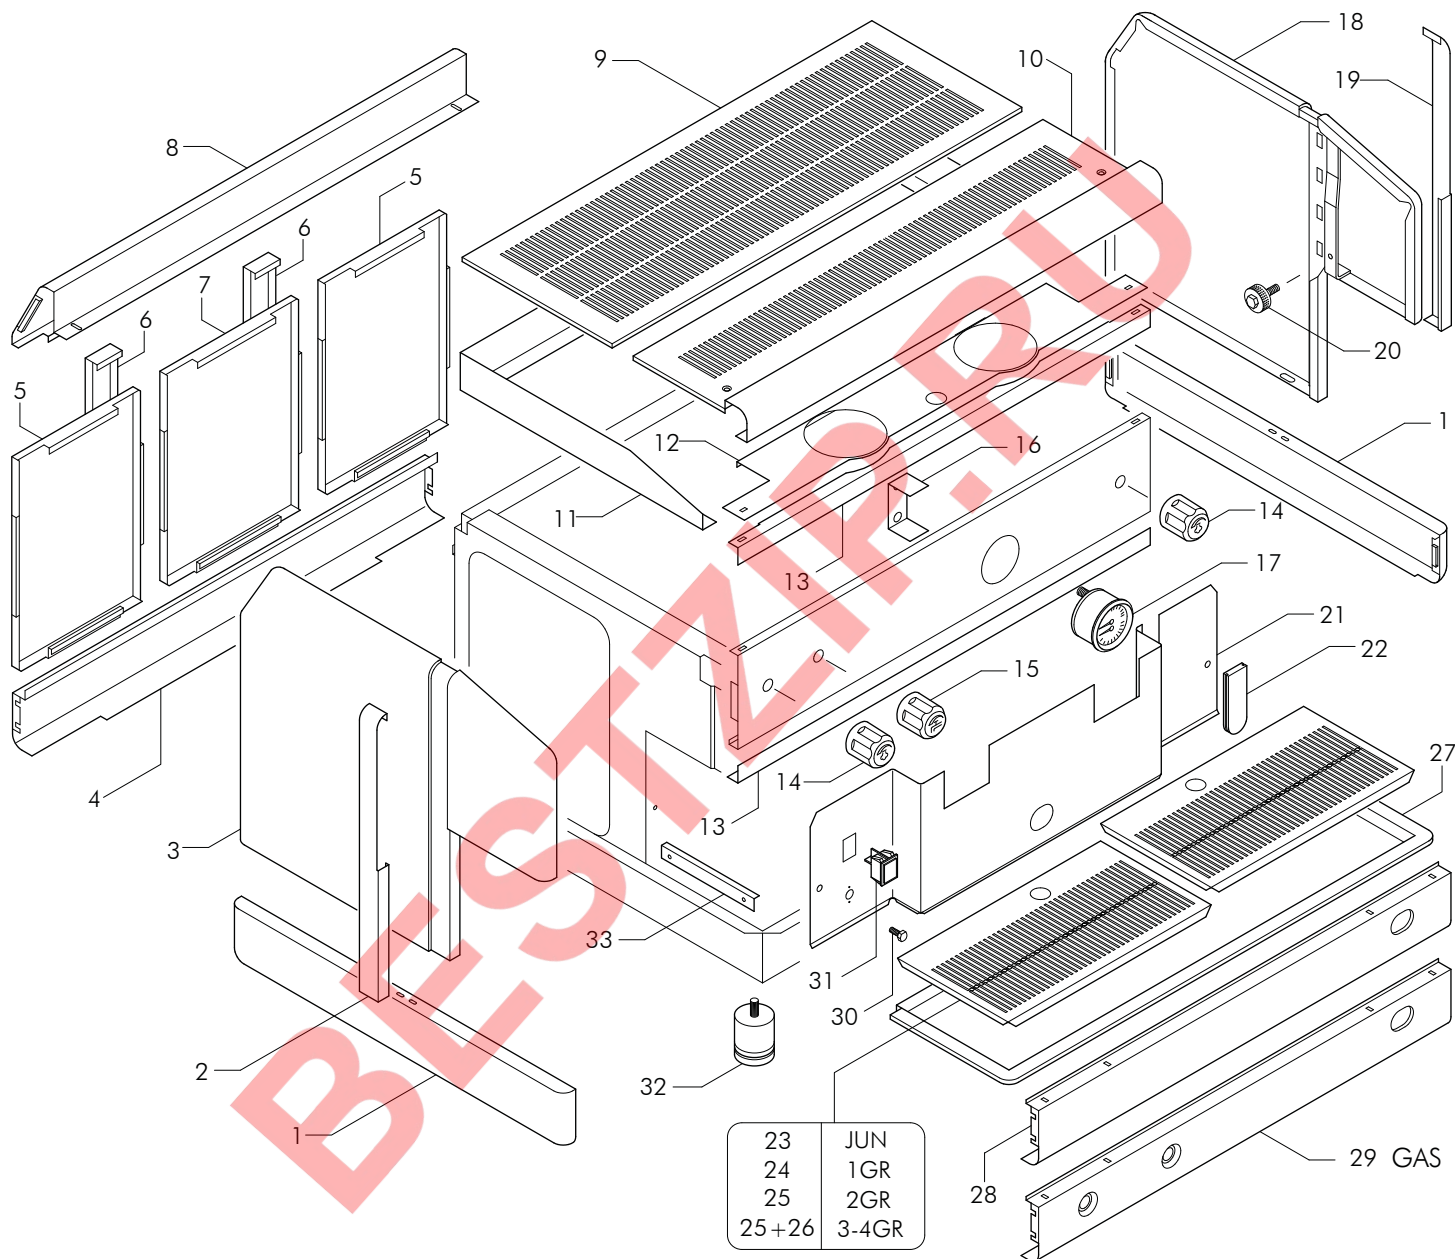

23	JUN
24	1GR
25	2GR
25+26	3-4GR