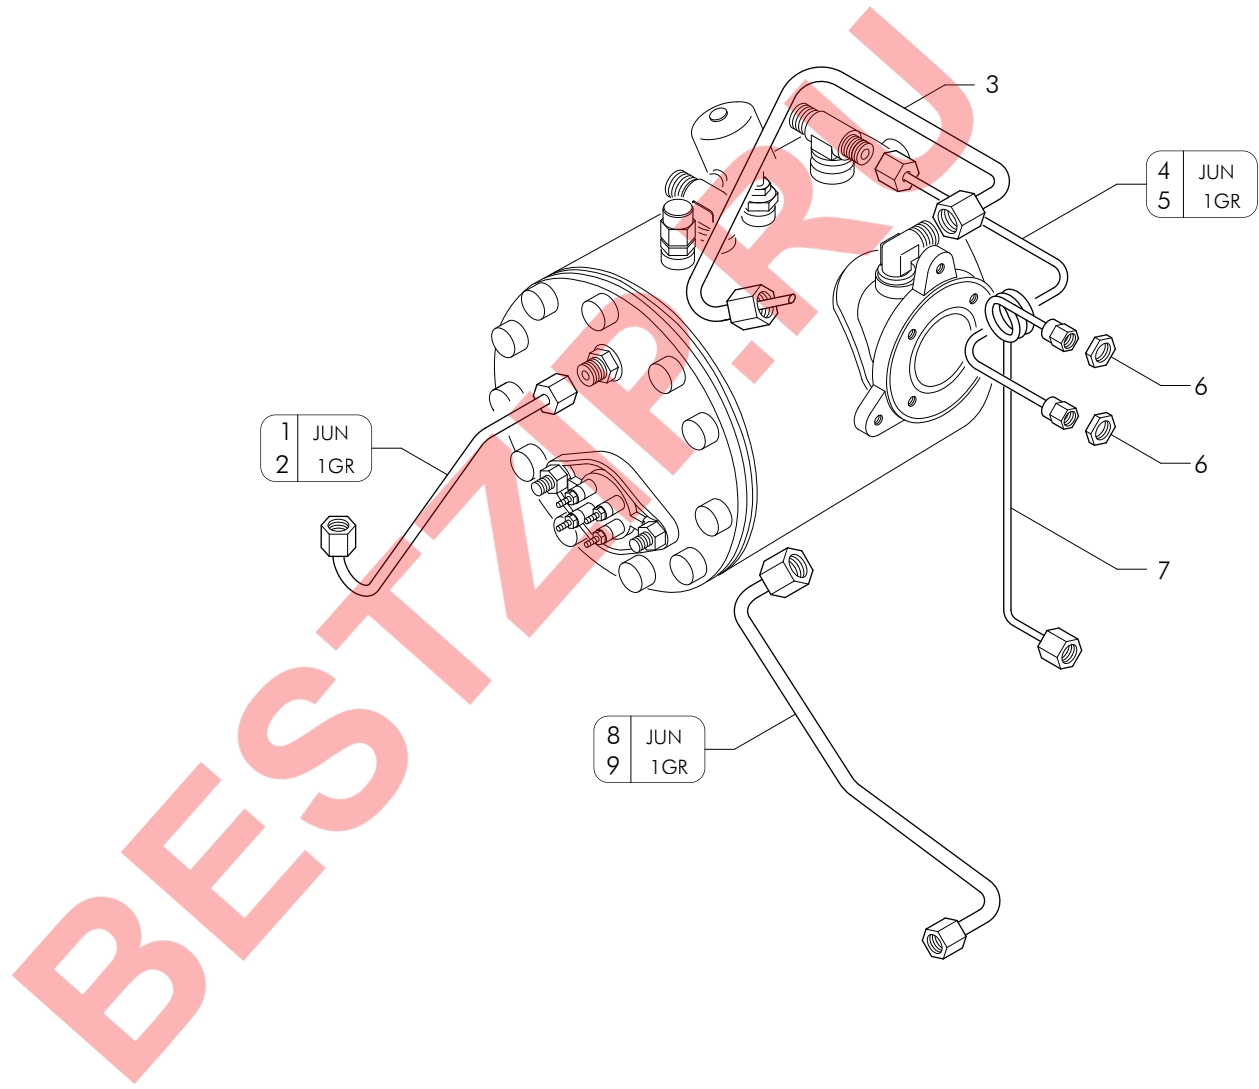

Pos	Cod.	Denominazione - IT -	Denomination - GB -	Denomination - FR -	Denomination - DE -
1	52001409	TUB.D-6 L.320 JUN AR 12 CALDAIA	TUBE D-6 L.320	TUYAU D-6 L.320	ROHR D-6 L.320
2	52001107	TUB.D-6 L.300 2-3GR LD N. UL 8 CALD	TUBE D-6 L.300 2-3GR LD N. UL8	TUYAU D-6 L.300 2-3GR LD N. UL8	ROHR D-6 L.300 2-3GR LD N. UL8
3	52000181	TUB.D-8 L.415 1GR S 22/AR SCAMBIAT	TUBE D-8 L.415 1GR S22/AR	TUYAU D-8 L.415 1GR S22/AR	ROHR D-8 L.415 1GR S22/AR
4	52001405	TUB.D-6 L.315 JUN AR 6 CALDAIA > MAN	TUBE D-6 L.315	TUYAU D-6 L.315	ROHR D-6 L.315
5	52001433	TBS.D-4 L.310 2-3GR CTS AR 56 CALD	TUBE D-4 L.310	TUYAU D-4 L.310	ROHR D-4 L.310
6	25395	DADO 1/8 MANOMETRO	1/8 NUT GAUGE	ECROU 1/8 MANOMETRE	MUTTER 1/8 MANOMETER
7	52000110	TBS.D-4 L.730 1-4GR A 44	TUBE D-4 L.730 1-4 GR A 44	TUYAU D-4 L.730 1-4GR A 44	ROHR D-4 L.730 1-4GR A 44
8	52001495	TBS.D-8 L.355 AR 114	TUBE D-8 L.485	TUYAU D-8 L.485	ROHR D-8 L.485
9	52001451	TBS.D-8 L.385 1GR SAE AR 73 DOSAT	TUBE D-8 L.385 1GR SAE AR73	TUYAU D-8 L.385 1GR AR73	ROHR D-8 L.385 1GR SAE AR73

BESTZIP.RIP