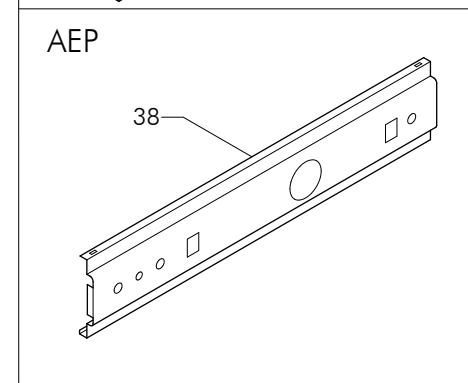

Pos	Cod.	Denominazione - IT -	Denomination - GB -	Denomination - FR -	Denomination - DE -
13	775702	PROF.FRONT.1GR NERO/B ARGENTA	SURROUND X PANEL 1GR ARGENTA BLACK	PROFILS X PANNEAU 1GR ARGENTA NOIR	PROFIL X TAFEL 1GR ARGENTA SCHWARZ
13	775712	PROF.FRONT.2GR NERO/B ARGENTA	SURROUND X PANEL 2GR ARGENTA BLACK	PROFILS X PANNEAU 2GR ARGENTA NOIR	PROFIL X TAFEL 2GR ARGENTA SCHWARZ
13	775722	PROF.FRONT.3GR NERO/B ARGENTA	SURROUND X PANEL 3GR ARGENTA BLACK	PROFILS X PANNEAU 3GR ARGENTA NOIR	PROFIL X TAFEL 3GR ARGENTA SCHWARZ
13	775732	PROF.FRONT.4GR NERO/B ARGENTA	SURROUND X PANEL 4GR ARGENTA BLACK	PROFILS X PANNEAU 4GR ARGENTA NOIR	PROFIL X TAFEL 4GR ARGENTA SCHWARZ
13	775742	PROF.FRONT.JUN.NERO/B ARGENTA	SURROUND X PANEL JUN ARGENTA BLACK	PROFILS X PANNEAU JUN ARGENTA NOIR	PROFIL X TAFEL JUN ARGENTA SCHWARZ
14	15265	MANOPOLA RUBINETTO VAPORE	STEAM TAP KNOB	POIGNEE ROBINET VAPEUR	DAMPFHAHNGRIF
15	15264	MANOPOLA RUBINETTO H2O	WATER TAP KNOB	POIGNEE ROBINET EAU	WASSERHAHNGRIF
16	60110	SUPPORTO MANOMETRO ER	GAUGE SUPPORT - DISTRIBUTION	SUPPORT MANOMETRE - DEBIT	MANOMETERHALTER - AUSGABE
17	21100	MANOMETRO D.SCALA "A" INOX	PRESSURE GAUGE 'A' -STAINLESS STEEL	MANOMETRE 'A' - INOX	MANOMETER 'A' - STAHL
18	73145	FIANCO DX ARGENTA G/WINC	RIGHT SIDE ARG. WINCHESTER	PANNEAU LATERAL DX WINCESTER	BLLENDE RE. ARG. WINCESTER
19	77491	PROF.FIANCO DX ARGENTA NERO/B	RIGHT SIDE STRIP ARG. BLACK	PROFILS POUR COTE DROIT ARG. NOIR	PROFIL FUR RECHTE SEITE ARG.SCHWARZ
20	23100	POMELLO FISSAGGIO FIANCHETTO FE/Z	SIDE FIXING SCREW FE/Z	POMMEAU DE FIXAGE FE/Z	BEFESTIGUNGSGRIF FE/Z
21	77840	COPRICALDAIA JUN INOX/LUC	S.STEEL BOILER COVER JUN	COUVRE-CHAUDIERE INOX JUN	KESSELDECKEL JUN STAHL
21	77841	COPRICALDAIA 1GR INOX LUC.	S.STEEL BOILER COVER 1GR	COUVRE-CHAUDIERE INOX 1GR	KESSELDECKEL 1GR STAHL
21	77842	COPRICALDAIA 2GR INOX LUC.	S.STEEL BOILER COVER 2GR	COUVRE-CHAUDIERE INOX 2GR	KESSELDECKEL 2GR STAHL
21	77843	COPRICALDAIA 3GR INOX LUC.	S.STEEL BOILER COVER 3GR	COUVRE-CHAUDIERE INOX 3GR	KESSELDECKEL 3GR STAHL
21	77844	COPRICALDAIA 4GR INOX LUC.	S.STEEL BOILER COVER 4GR	COUVRE-CHAUDIERE INOX 4GR	KESSELDECKEL 4GR STAHL
22	21200	SEGNALIVELLO OVE TUV INCOLORE	LEVEL INDICATOR WINDOW OVE-TUV	INDICATEUR DE NIVEAU OVE-TUV	NIVEAUANZEIGER OVE-TUV
23	76152000	GRIGLIA INF.WN01 INOX LUC.316X201	LOWER GRILL 316X201 - SHINY S.STEEL	GRILLE INF.INOX 316X201	STAHL-UNTERGITTER 316X201
24	76153000	GRIGLIA INF.WN01 INOX LUC.456X201	LOWER GRILL 456X201 SHINY S.STEEL	GRILLE INF.INOX 456X201	STAHL-UNTERGITTER 456X201
25	76154000	GRIGLIA INF.DX WN01 IN/LUC.338.5X201	RIGHT LOWER GRILL -SHINY S.STEEL	GRILLE INF.DROIT INOX 338,5X201	STAHL-UNTER-RECHTEGITTER 338,5X201
25	76155000	GRIGLIA INF.SX WN01 IN/LUC.338.5X201	LEFT LOWER GRILL - SHINY S.STEEL	GRILLE INF.GAUCHE INOX 338,5X201	STAHL-UNTER-LINKEGITTER 338,5X201
26	76156000	GRIGLIA INF.WN01 INOX LUC. 253X201	LOWER GRILL 253X201 - SHINY S.STEEL	GRILLE INF.INOX 253X201	STAHL-UNTERGITTER 253X201
27	76094	BACINELLA JUN INOX LUCIDO	JUN GLOSSY STAINLESS STEEL TRAY	BASSINELLE JUN INOX BRILLANT	STAHLSCHALE JUN
27	76095	BACINELLA 1GR INOX LUCIDO	1GR GLOSSY STAINLESS STEEL TRAY	BASSINELLE 1GR INOX BRILLANT	STAHLSCHALE 1GR
27	76096	BACINELLA 2GR INOX LUCIDO	2GR GLOSSY STAINLESS STEEL TRAY	BASSINELLE 2GR INOX BRILLANT	STAHLSCHALE 2GR
27	76097	BACINELLA 3GR INOX LUCIDO	3GR GLOSSY STAINLESS STEEL TRAY	BASSINELLE 3GR INOX BRILLANT	STAHLSCHALE 3GR
27	76098	BACINELLA 4GR INOX LUCIDO	4GR GLOSSY STAINLESS STEEL TRAY	BASSINELLE 4GR INOX BRILLANT	STAHLSCHALE 4GR
28	77460	PROF.BAS.ANT.1GR AR/WN NERO/BUC	FRONT BASE SURROUND 1GR ARG.BLACK	PROFILS BASE ANT.1GR ARG.NOIR	STIRN-GRUNDPROFIL 1GR ARG.SCHWARZ
28	77461	PROF.BAS.ANT.2GR AR/WN NERO/BUC	FRONT BASE SURROUND 2GR ARG.BLACK	PROFILS BASE ANT.2GR ARG.NOIR	STIRN-GRUNDPROFIL 2GR ARG.SCHWARZ
28	77462	PROF.BAS.ANT.3GR AR/WN NERO/BUC	FRONT BASE SURROUND 3GR ARG.BLACK	PROFILS BASE ANT.3GR ARG.NOIR	STIRN-GRUNDPROFIL 3GR ARG.SCHWARZ
28	77463	PROF.BAS.ANT.4GR AR/WN NERO/BUC	FRONT BASE SURROUND 4GR ARG.BLACK	PROFILS BASE ANT.4GR ARG.NOIR	STIRN-GRUNDPROFIL 4GR ARG.SCHWARZ
28	77464	PROF.BAS.ANT.JUN.AR/WN NERO/BUC	FRONT BASE SURROUND JUN ARG.BLACK	PROFILS BASE ANT. JUN ARG.NOIR	STIRN-GRUNDPROFIL JUN ARG.SCHWARZ
29	774561	PROF.BAS.ANT.1GR AR/WN NERO/BUC GAS	BASE SURROUND 1GR ARG.BLACK X GAS	PROFILS BASE 1GR ARG.NOIR X GAZ	GRUNDPROFIL 1GR ARG.SCHWARZ X GAS
29	774562	PROF.BAS.ANT.2GR AR/WN NERO/BUC GAS	BASE SURROUND 2GR ARG.BLACK X GAS	PROFILS BASE 2GR ARG.NOIR X GAZ	GRUNDPROFIL 2GR ARG.SCHWARZ X GAS
29	774563	PROF.BAS.ANT.3GR AR/WN NERO/BUC GAS	BASE SURROUND 3GR ARG.BLACK X GAS	PROFILS BASE 3GR ARG.NOIR X GAZ	GRUNDPROFIL 3GR ARG.SCHWARZ X GAS
29	774564	PROF.BAS.ANT.4GR AR/WN NERO/BUC GAS	BASE SURROUND 4GR ARG.BLACK X GAS	PROFILS BASE 4GR ARG.NOIR X GAZ	GRUNDPROFIL 4GR ARG.SCHWARZ X GAS