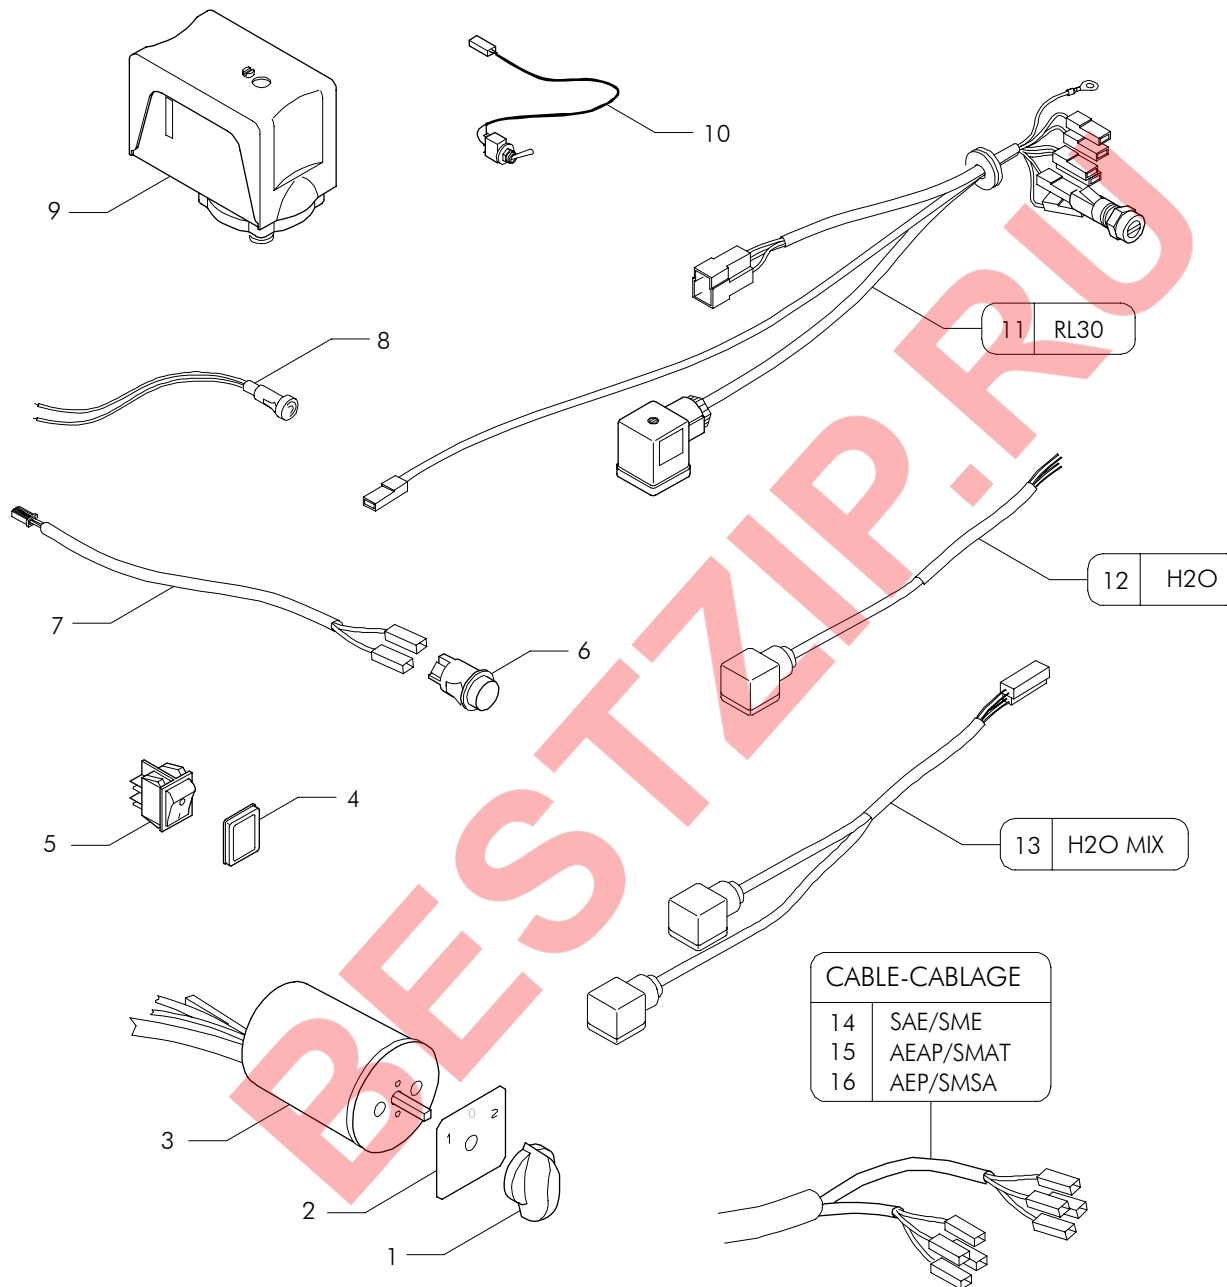

Pos	Cod.	Denominazione - IT -	Denomination - GB -	Denomination - FR -	Denomination - DE -
1	15271	MANOPOLA INTERR.GENERALE BREMAS	MAIN SWITCH HAND GRIP	MANETTE INTERR. GENERAL	HAUPTSCHALTERGRIFF
2	29067	ETICHETTA ADESIVA '1-0-2'NERO PLASTICO 5	ADHESIVE LABEL '1-0-2' BLACK PLASTI	ETIQ. ADHES. 1-0-2' NOIR PLASTIQUE	KLEBEETIKETTE '1-0-2'SCHWARZ PLAST
2	29068	ETICHETTA ADESIVA '0-1'NERO PLASTICO 58X	PLASTIC ADHESIVE PLATE 0-1 58X58	PLAQUETTE ADHESIVE 0-1 58X58	KLEBESCHILD 0-1 58X58
3	18103	COMMUTATORE BREMAS A25.2 SCH.0408/7412	COMMUTATOR BREMAS A25.2	COMMUTATEUR BREMAS A25.2	UMSCHALTER BREMAS A25.2
3	18104	COMMUTATORE BREMAS A20.12 CS0177412.328	COMMUTATOR BREMAS A20.12	COMMUTATEUR BREMAS A20.12	UMSCHLATER BREMAS A20.12
3	18105	COMMUTATORE BREMAS A32.12 CS0257412.288	COMMUTATOR BREMAS A32.12	COMMUTATEUR BREMAS A32.12	UMSCHALTER BREMAS A32.12
3	18200	INTERRUTTORE BREMAS A20.02 CA0170002.328	BREMAS SWITCH A20.02	INTERRUPTEUR BREMAS A20.02	BREMAS SCHALTER A20.02
3	18201	INTERRUTTORE BREMAS A20.03 CA0170003.328	BREMAS SWITCH A20.02	INTERRUPTEUR BREMAS A20.03	BREMAS SCHALTER A20.03
3	18202	INTERRUTTORE BREMAS A25.03	BRAMAS SWITCH A25.03	INTERRUPTEUR BREMAS A25.03	BREMAS SCHALTER A25.03
3	18203	INTERRUTTORE BREMAS A25.02	BRAMAS SWITCH A25.02	INTERRUPTEUR BREMAS A25.02	BREMAS SCHALTER A25.02
3	18205	INTERRUTTORE BREMAS A20.04 CA0170004.328	BREMAS SWITCH A20.04 CA0170004	INTERRUPTEUR BREMAS A20.04 CA0170004	BREMAS SCHALTER A20.04
3	18206	INTERRUTTORE BREMAS A32.02 CA0250002.288	BREMAS SWITCH A32.02	INTERRUPTEUR BREMAS A32.02	BREMAS SCHALTER A32.02
3	18207	INTERRITTORE BREMAS A32.03 CA0250003.288	BREMAS SWITCH A32.03	INTERRUPTEUR BREMAS A32.03	BREMAS SCHALTER A32.03
3	18208	INTERRUTTORE BREMAS A32.04 CA0250004.288	BREMAS SWITCH A32.04	INTERRUPTEUR BREMAS A32.04	BREMAS SCHALTER A32.04
4	19049	COPERTURA INTERRUTTORE B4	SWITCH COVER B4	PROTECTION INTERRUPTEUR	SCHALTER ABD. B4
5	18260	INTERRUTTORE BIPOLARE LUMINOSO ROSSOB418	B418C1G210000 LUMINOUS RED BIPOLAR	INTER. BIP. LUMINEUX ROUGE B418C1G210	ZWEIPOLIGER ROTER LEUCHTSCHALTER B418C1
5	18262	INTERRUTTORE BIPOLARE LUM.BIANCO B418C1L	B418C1L110000 LUMINOUS COLOURLESS BIPOLA	INT.BIP.LUMINEUX INCOLORE B418C1L110000	BIPOLAR FARBL0S LEUCHTSCHALTER B418C1L11
6	18245	INT.PULSANTE SP6014C10000 BIANCO	PUSH BUTTON SWITCH SPL60 - RED	BOUTON POUSSOIR SPL60 - ROUGE	DRUCKKNOPFSCHALTER SPL60 - ROT
7	22719005	CABLAGGIO THE LUNGO	LONG CABLE THE	CABLAGE THE LONG	LANGER VERKABELUNG THE
7	22719014	CABLAGGIO THE	CABLE THE	CABLAGE THE	VERKABELUNG THE
8	21010	LAMPADA SPIA VERDE 110V CAVI L=645	GREEN WARNING LIGHT 110V 32	LAMPE TEMOIN VERTE 110V	GRUNE KONTROLLAMPE 110V 32
8	21011	LAMPADA SPIA VERDE 220V 332247030T	220V 332247030T GREEN INDICATOR LIG	AMPOULE TEMOIN VERT 220V 332247030T	KONTROLLEUCHTE GRÜN 220V 332247030T
8	21012	LAMPADA SPIA ARANCIONE 380V	GREEN WARNING LIGHT 380V	LAMPE TEMOIN VERTE 380V	GRUNE KONTROLLAMPE 380V
9	20150	PRESSOSTATO SECCO SIRAI P302/6	SIRAI P302/6 DRY PRESSURE SWITCH	PRESSOSTAT SEC SIRAI P302/6	TROCKENDRUCKWÄCHTER SIRAI P302/6
10	18249	INTERRUTTORE A LEVA PER PROGRAMMI	LEVER SWITCH FOR PROGRAMS	INTERRUPTEUR A LEVIER POUR PROGRAMMES	HEBELSCHALTER FUR PROGRAMM
10	22723C	CAVO CON INT.PROG."TH" L1000	1000L CABLE WITH TH SWITCH.PROGR.	CABLE AVEC INTER. PROGR.TH L.1000	KABEL MIT PROGRAMMSCHALTER TH L1000
11	22858	CABLAGGIO AEA 1-4GR	CABLE A.W.R. 1-4GR	CABLAGE R.E.A. 1-4GR	VERDRAHTUNG A.W.F.1-4GR
12	22719	CABL.THE AUT.SAE/EVD PG9 1>4GR	CABLE X AUTOM.TEA *EVD* WEGA 2-3GR	CABLAGE X TE AUTOM.*EVD*WEGA 2-3GR	VERDRAHT.XAUT.TEE *EVD* WEGA 2-3GR
13	22719003	CABLAGGIO H20/MIX SAE 1>3GR DV/AR	CABLING H20/MIX SAE 1-3 UNITS	CABLE EAU/MIX SAE 1-3GR DV/AR	VERLABELUNG H20/MIX SAE 1-3 GR.
13	22719004	CABLAGGIO H20/MIX SAE 4GR DV/AR	CABLING H20/MIX SAE 4 UNITS	CABLE EAU/MIX SAE 4GR	VERLABELUNG H20/MIX 4GR.
14	228005	CABLAGGIO SAE-EVD/1 NEW X PG9	CABLE SAE/1 NEW X PG9	CABLAGE SAE/1 NEW X PG9	VERDRAHTUNG SAE/1 NEW X PG9
14	228006	CABLAGGIO SAE-EVD/2 NEW X PG9	CABLE SAE/2 NEW X PG9	CABLAGE SAE/2 NEW X PG9	VERDRAHTUNG SAE/2 NEW X PG9
14	228007	CABLAGGIO SAE-EVD/3 NEW X PG9	CABLE SAE/3 NEW X PG9	CABLAGE SAE/3 NEW X PG9	VERDRAHTUNG SAE/3 NEW X PG9
14	228008	CABLAGGIO SAE-EVD/4 NEW X PG9	CABLE SAE/4 NEW X PG9	CABLAGE SAE/4 NEW X PG9	VERDRAHTUNG SAE/4 NEW X PG9
15	227335	CABLAGGIO AEAP/1+JUN CON AEA 97	CABLE AEAP/1 + AEA	CABLAGE AEAP/1 + AEA	VERDRAHTUNG AEAP/1 + AEA
15	227336	CABLAGGIO AEAP/2 CON AEA 97	CABLE AEAP/2 + AEA	CABLAGE AEAP/2 + AEA	VERDRAHTUNG AEAP/2 + AEA
15	227337	CABLAGGIO AEAP/3 CON AEA 97	CABLE AEAP/3 + AEA	CABLAGE AEAP/3 + AEA	VERDRAHTUNG AEAP/3 + AEA
15	227338	CABLAGGIO AEAP/4 CON AEA 97	CABLE AEAP/4 + AEA	CABLAGE AEAP/4 + AEA	VERDRAHTUNG AEAP/4 + AEA