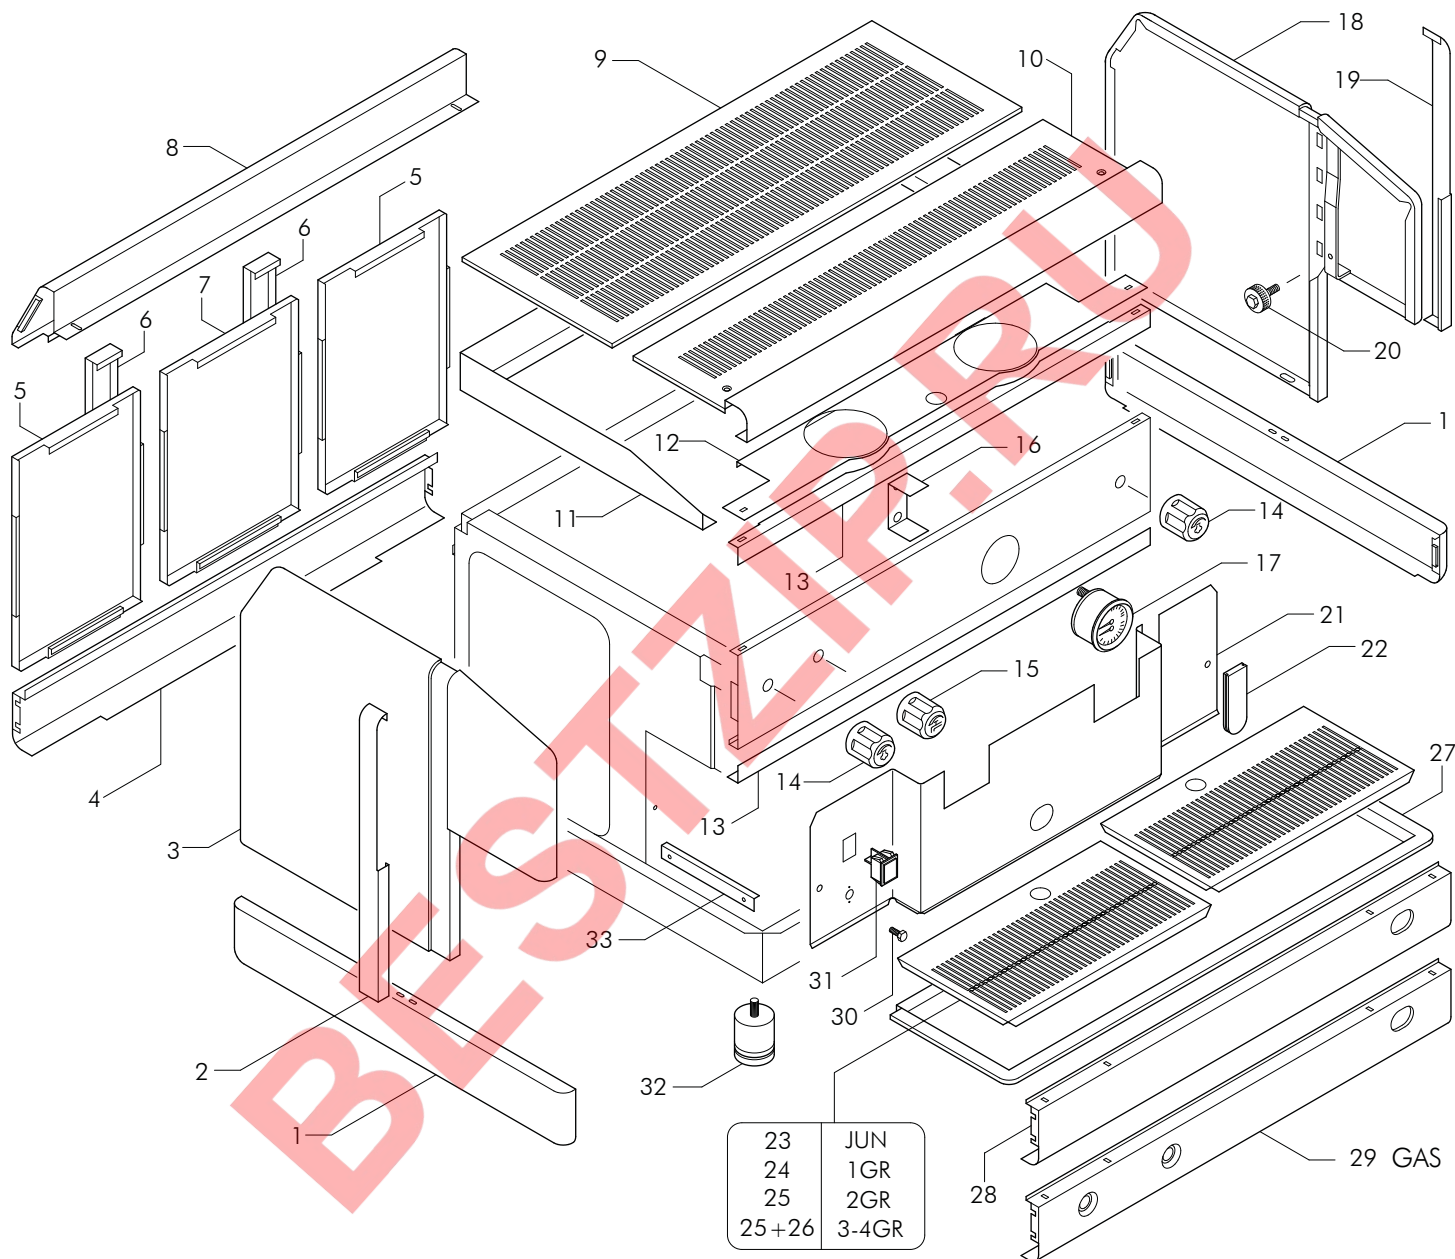

23	JUN
24	1GR
25	2GR
25+26	3-4GR