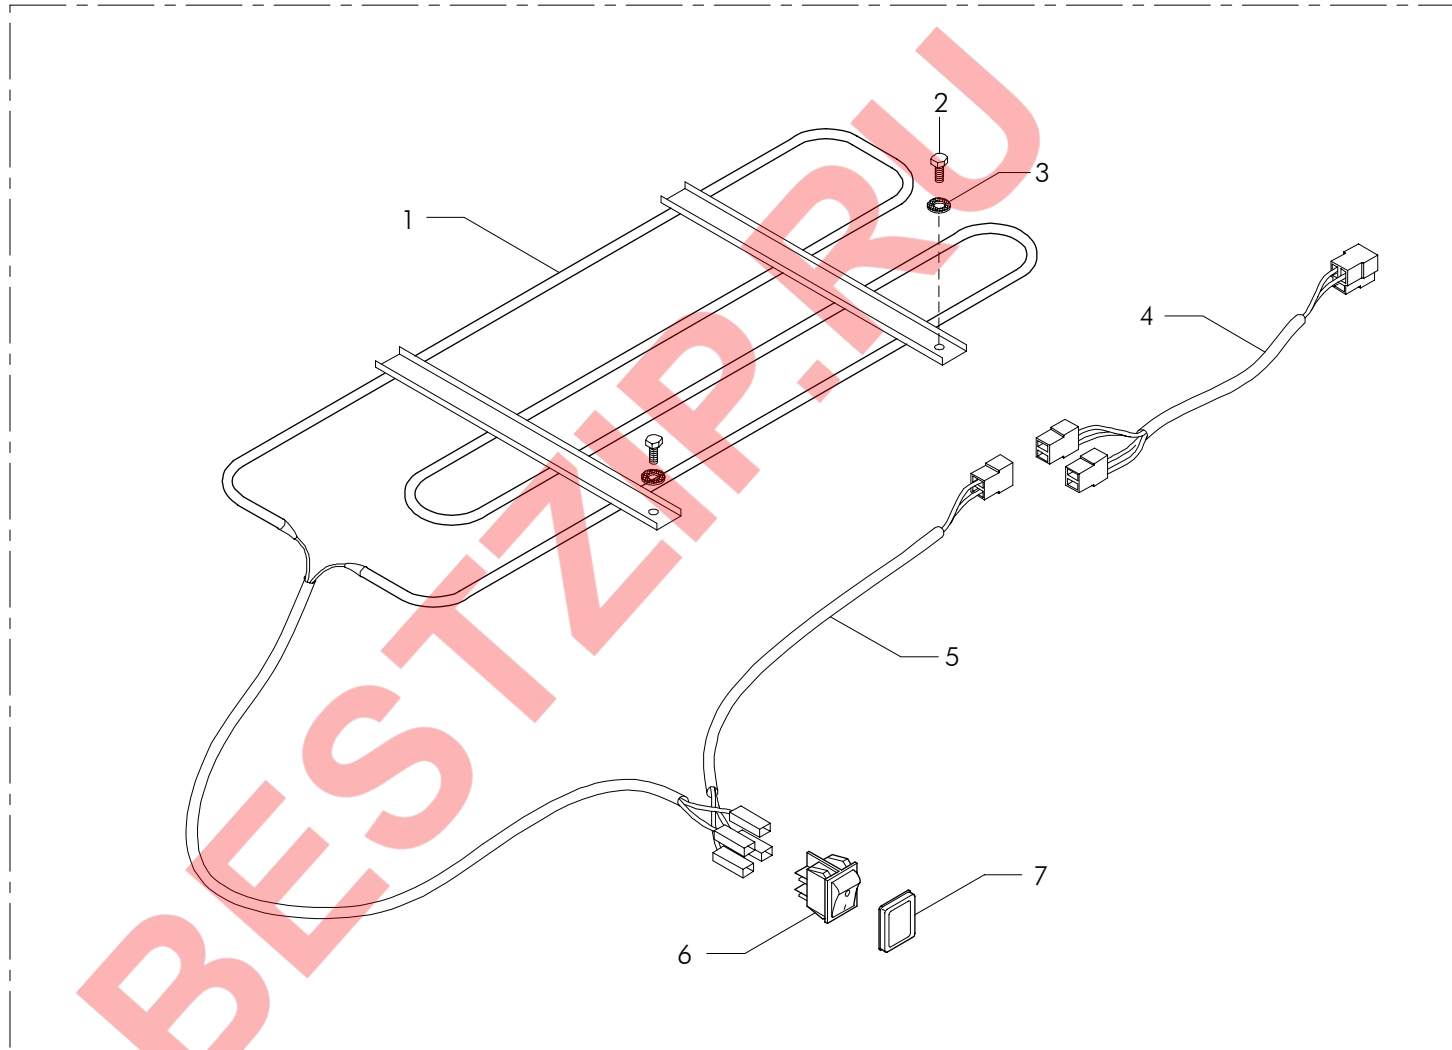

KIT	
8	2 GR
9	3 GR
10	4 GR