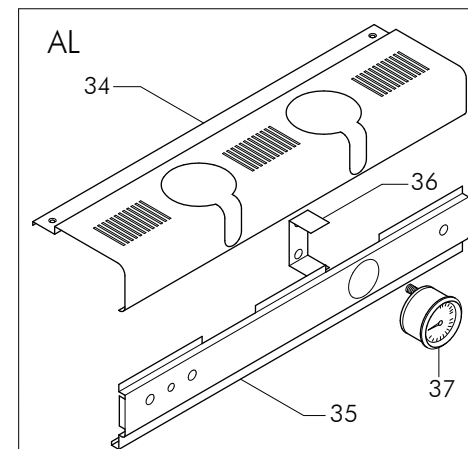

Pos	Cod.	Denominazione - IT -	Denomination - GB -	Denomination - FR -	Denomination - DE -
13	775702	PROF.FRONT.1GR NERO/B ARGENTA	SURROUND X PANEL 1GR ARGENTA BLACK	PROFILS X PANNEAU 1GR ARGENTA NOIR	PROFIL X TAFEL 1GR ARGENTA SCHWARZ
13	775712	PROF.FRONT.2GR NERO/B ARGENTA	SURROUND X PANEL 2GR ARGENTA BLACK	PROFILS X PANNEAU 2GR ARGENTA NOIR	PROFIL X TAFEL 2GR ARGENTA SCHWARZ
13	775722	PROF.FRONT.3GR NERO/B ARGENTA	SURROUND X PANEL 3GR ARGENTA BLACK	PROFILS X PANNEAU 3GR ARGENTA NOIR	PROFIL X TAFEL 3GR ARGENTA SCHWARZ
13	775732	PROF.FRONT.4GR NERO/B ARGENTA	SURROUND X PANEL 4GR ARGENTA BLACK	PROFILS X PANNEAU 4GR ARGENTA NOIR	PROFIL X TAFEL 4GR ARGENTA SCHWARZ
13	775742	PROF.FRONT.JUN.NERO/B ARGENTA	SURROUND X PANEL JUN ARGENTA BLACK	PROFILS X PANNEAU JUN ARGENTA NOIR	PROFIL X TAFEL JUN ARGENTA SCHWARZ
14	15265	MANOPOLA RUBINETTO VAPORE	STEAM TAP KNOB	POIGNEE ROBINET VAPEUR	DAMPFHAHNGRIF
15	15264	MANOPOLA RUBINETTO H2O	WATER TAP KNOB	POIGNEE ROBINET EAU	WASSERHAHNGRIF
16	60110	SUPPORTO MANOMETRO ER	GAUGE SUPPORT - DISTRIBUTION	SUPPORT MANOMETRE - DEBIT	MANOMETERHALTER - AUSGABE
17	21100	MANOMETRO D.SCALA "A" INOX	PRESSURE GAUGE 'A' -STAINLESS STEEL	MANOMETRE 'A' - INOX	MANOMETER 'A' - STAHL
18	73145	FIANCO DX ARGENTA G/WINC	RIGHT SIDE ARG. WINCHESTER	PANNEAU LATERAL DX WINCESTER	BLLENDE RE. ARG. WINCESTER
19	77491	PROF.FIANCO DX ARGENTA NERO/B	RIGHT SIDE STRIP ARG. BLACK	PROFILS POUR COTE DROIT ARG. NOIR	PROFIL FUR RECHTE SEITE ARG.SCHWARZ
20	23100	POMELLO FISSAGGIO FIANCHETTO FE/Z	SIDE FIXING SCREW FE/Z	POMMEAU DE FIXAGE FE/Z	BEFESTIGUNGSGRIF FE/Z
21	77840	COPRICALDAIA JUN INOX/LUC	S.STEEL BOILER COVER JUN	COUVRE-CHAUDIERE INOX JUN	KESSELDECKEL JUN STAHL
21	77841	COPRICALDAIA 1GR INOX LUC.	S.STEEL BOILER COVER 1GR	COUVRE-CHAUDIERE INOX 1GR	KESSELDECKEL 1GR STAHL
21	77842	COPRICALDAIA 2GR INOX LUC.	S.STEEL BOILER COVER 2GR	COUVRE-CHAUDIERE INOX 2GR	KESSELDECKEL 2GR STAHL
21	77843	COPRICALDAIA 3GR INOX LUC.	S.STEEL BOILER COVER 3GR	COUVRE-CHAUDIERE INOX 3GR	KESSELDECKEL 3GR STAHL
21	77844	COPRICALDAIA 4GR INOX LUC.	S.STEEL BOILER COVER 4GR	COUVRE-CHAUDIERE INOX 4GR	KESSELDECKEL 4GR STAHL
22	21200	SEGNALIVELLO OVE TUV INCOLORE	LEVEL INDICATOR WINDOW OVE-TUV	INDICATEUR DE NIVEAU OVE-TUV	NIVEAUANZEIGER OVE-TUV
23	76152000	GRIGLIA INF.WN01 INOX LUC.316X201	LOWER GRILL 316X201 - SHINY S.STEEL	GRILLE INF.INOX 316X201	STAHL-UNTERGITTER 316X201
24	76153000	GRIGLIA INF.WN01 INOX LUC.456X201	LOWER GRILL 456X201 SHINY S.STEEL	GRILLE INF.INOX 456X201	STAHL-UNTERGITTER 456X201
25	76154000	GRIGLIA INF.DX WN01 IN/LUC.338.5X201	RIGHT LOWER GRILL -SHINY S.STEEL	GRILLE INF.DROIT INOX 338,5X201	STAHL-UNTER-RECHTEGITTER 338,5X201
25	76155000	GRIGLIA INF.SX WN01 IN/LUC.338.5X201	LEFT LOWER GRILL - SHINY S.STEEL	GRILLE INF.GAUCHE INOX 338,5X201	STAHL-UNTER-LINKEGITTER 338,5X201
26	76156000	GRIGLIA INF.WN01 INOX LUC. 253X201	LOWER GRILL 253X201 - SHINY S.STEEL	GRILLE INF.INOX 253X201	STAHL-UNTERGITTER 253X201
27	76094	BACINELLA JUN INOX LUCIDO	JUN GLOSSY STAINLESS STEEL TRAY	BASSINELLE JUN INOX BRILLANT	STAHLSCHALE JUN
27	76095	BACINELLA 1GR INOX LUCIDO	1GR GLOSSY STAINLESS STEEL TRAY	BASSINELLE 1GR INOX BRILLANT	STAHLSCHALE 1GR
27	76096	BACINELLA 2GR INOX LUCIDO	2GR GLOSSY STAINLESS STEEL TRAY	BASSINELLE 2GR INOX BRILLANT	STAHLSCHALE 2GR
27	76097	BACINELLA 3GR INOX LUCIDO	3GR GLOSSY STAINLESS STEEL TRAY	BASSINELLE 3GR INOX BRILLANT	STAHLSCHALE 3GR
27	76098	BACINELLA 4GR INOX LUCIDO	4GR GLOSSY STAINLESS STEEL TRAY	BASSINELLE 4GR INOX BRILLANT	STAHLSCHALE 4GR
28	77460	PROF.BAS.ANT.1GR AR/WN NERO/BUC	FRONT BASE SURROUND 1GR ARG.BLACK	PROFILS BASE ANT.1GR ARG.NOIR	STIRN-GRUNDPROFIL 1GR ARG.SCHWARZ
28	77461	PROF.BAS.ANT.2GR AR/WN NERO/BUC	FRONT BASE SURROUND 2GR ARG.BLACK	PROFILS BASE ANT.2GR ARG.NOIR	STIRN-GRUNDPROFIL 2GR ARG.SCHWARZ
28	77462	PROF.BAS.ANT.3GR AR/WN NERO/BUC	FRONT BASE SURROUND 3GR ARG.BLACK	PROFILS BASE ANT.3GR ARG.NOIR	STIRN-GRUNDPROFIL 3GR ARG.SCHWARZ
28	77463	PROF.BAS.ANT.4GR AR/WN NERO/BUC	FRONT BASE SURROUND 4GR ARG.BLACK	PROFILS BASE ANT.4GR ARG.NOIR	STIRN-GRUNDPROFIL 4GR ARG.SCHWARZ
28	77464	PROF.BAS.ANT.JUN.AR/WN NERO/BUC	FRONT BASE SURROUND JUN ARG.BLACK	PROFILS BASE ANT. JUN ARG.NOIR	STIRN-GRUNDPROFIL JUN ARG.SCHWARZ
29	774561	PROF.BAS.ANT.1GR AR/WN NERO/BUC GAS	BASE SURROUND 1GR ARG.BLACK X GAS	PROFILS BASE 1GR ARG.NOIR X GAZ	GRUNDPROFIL 1GR ARG.SCHWARZ X GAS
29	774562	PROF.BAS.ANT.2GR AR/WN NERO/BUC GAS	BASE SURROUND 2GR ARG.BLACK X GAS	PROFILS BASE 2GR ARG.NOIR X GAZ	GRUNDPROFIL 2GR ARG.SCHWARZ X GAS
29	774563	PROF.BAS.ANT.3GR AR/WN NERO/BUC GAS	BASE SURROUND 3GR ARG.BLACK X GAS	PROFILS BASE 3GR ARG.NOIR X GAZ	GRUNDPROFIL 3GR ARG.SCHWARZ X GAS
29	774564	PROF.BAS.ANT.4GR AR/WN NERO/BUC GAS	BASE SURROUND 4GR ARG.BLACK X GAS	PROFILS BASE 4GR ARG.NOIR X GAZ	GRUNDPROFIL 4GR ARG.SCHWARZ X GAS