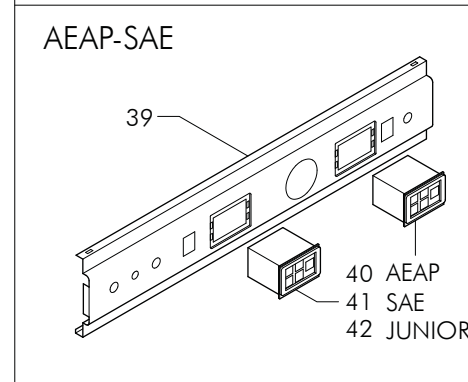

23	JUN
24	1GR
25	2GR
25+26	3-4GR