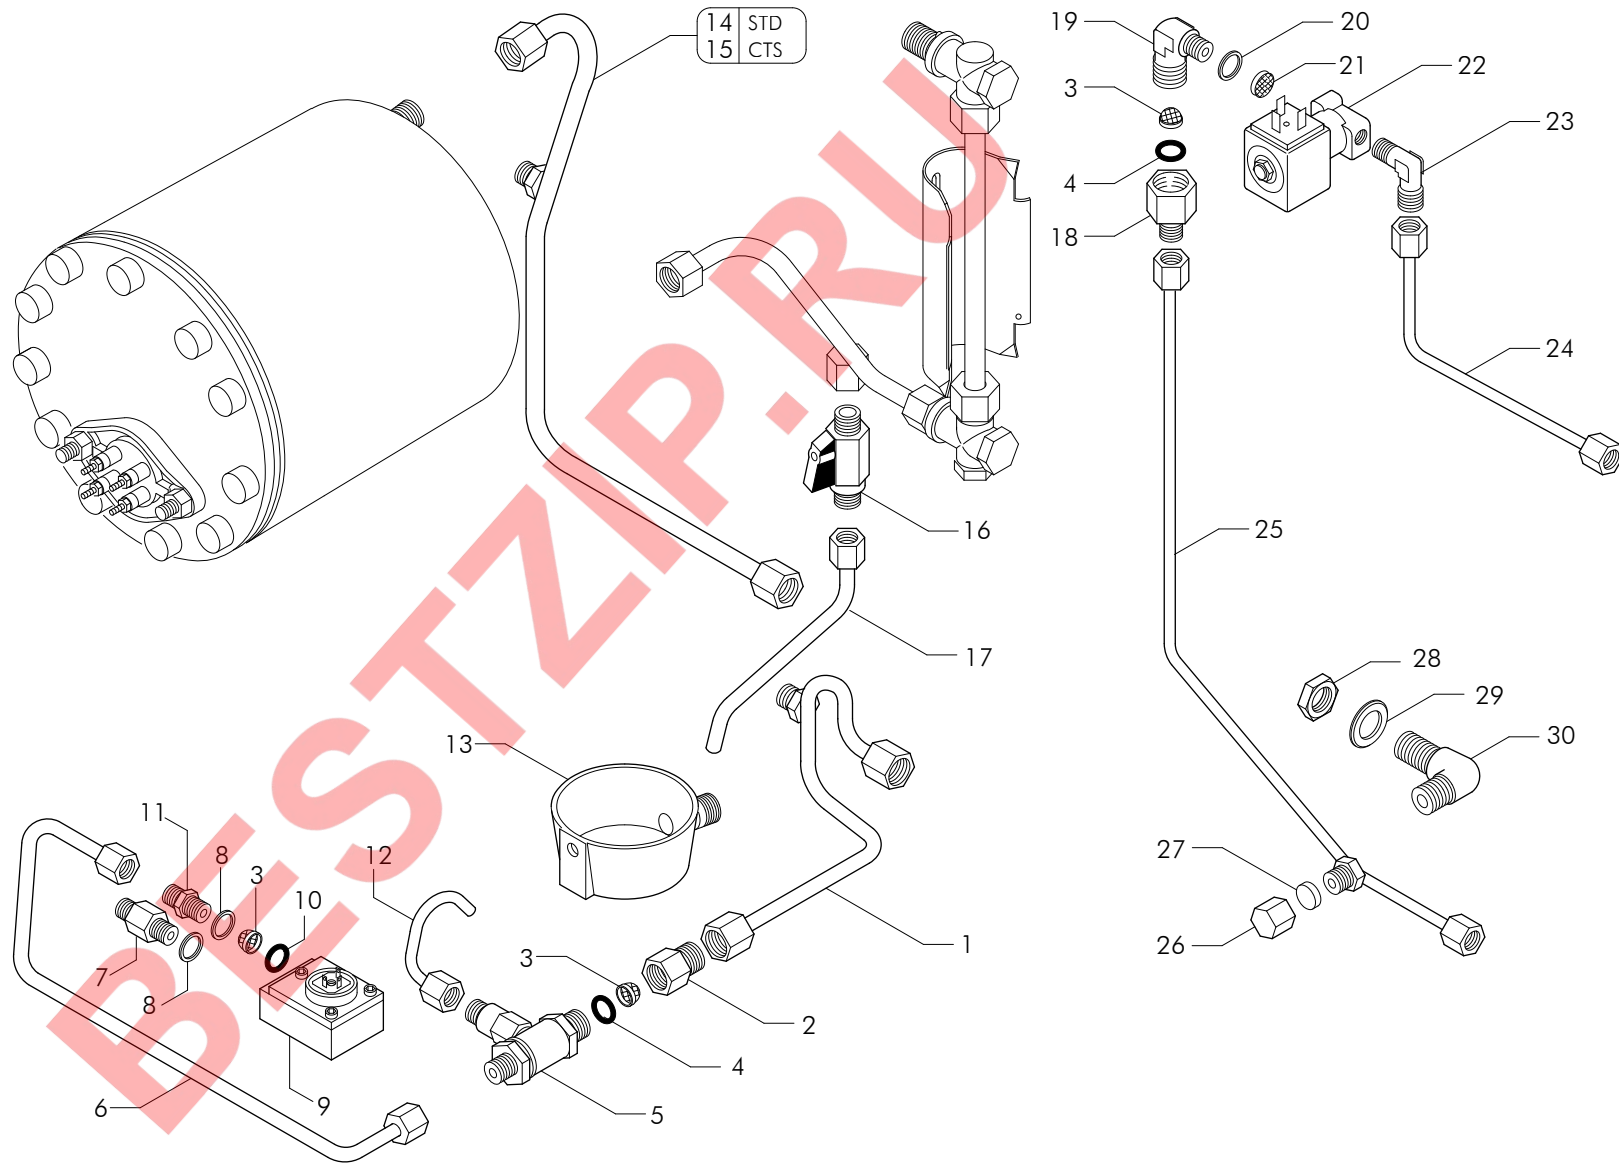

Pos	Cod.	Denominazione - IT -	Denomination - GB -	Denomination - FR -	Denomination - DE -
1	52000268	TUB.D-6 L.130 DV 69 PONTE	D-6 130 L PIPE DV 69	TUYAU D-6 L.130 DV 6	ROHR D. 6 L.130 DV 6
2	25732100	RACCORDO 3/8MX3/8F + SEDE FILTRO	FITTING 3/8MX3/8F	RACCORD 3/8MX3/8F	ANSCHLUSS 3/8MX3/8F
3	10254	FILTRO ACCIAIO 160-200 MESH	STEEL FILTER 160-200 MESH	FILTRE EN ACIER 160-200 MESH	STAHLFILTER 160-200 MESH
4	12312	GUARNIZIONE OR FILTRO AEA 10X2	O RING FOR WATER REFILL FILTER 10X2	JOINT OR FILTRE AUT.REM.EAU 10X2	OR DICHTUNG FUR WASSERFULLUNGFILTER
5	20361	VALVOLA S.C.N.R. REGOLABILE	ADJUSTABLE S.C.N.R. VALVE	SOUPAPE S.C.N.R. REGLABLE	EINSTELLBARES VENTIL S.N.C.R.
6	52000348	TBS.D-6 L.260 JUN DV 71/A SCNR REG	D-6 260 L PIPE JUN DV 71/A	TUYAU D-6 L.260 JUN DV 71/A	ROHR D-6 L.260 JUN DV 71/A
7	25708	RACCORDO 1/4X1/4	1/4X1/4 FITTING	RACCORD 1/4X1/4	ANSCHLUSS 1/4X1/4
8	12153	GUARNIZIONE CU 1/4 17X13.3X1.5	1/4 17X13.3X1.5 COPPER SEAL	JOINT CUIVRE 1/4 17X13.3X1.5	KUPFERDICHTUNG 1/4 17X13.3X1.5
9	18126	DOSATORE FLOWMETER FH 12 909602	FH 12 907613 FLOWMETER DOSER	DOSEUR FLOWMETER FH 12 907613	DOSIERER FLOWMETER FH 12 907613
10	12329	GUARNIZIONE OR 2031 VITON 7.66XW1.78	O RING 2031 VITON 7.66XW1.78	JOINT OR 2031 VITON 7.66X1.78	OR DICHTUNG 2031 VITON 7.66XW1.78
11	25686	RACCORDO 1/4X1/4 FLANGIA	CONNECTOR 1/4 X 1/4 FLANGE	RACCORD 1/4 X 1/4 BRIDE	ANSCHLUSS 1/4X1/4 FLANSCH
12	52001350	TUB.D-6 L.105 2GR SAE LD 41	D-6 105 L PIPE 2GR SAE LD 41	TUYAU D-6 L.105 2GR SAE LD 41	ROHR D-6 L.105 2GR SAE LD 41
13	15502	VASCHETTA SCARICO ROTONDA D 80	ROUND DRAIN BASIN D.80MM	CUVE A VIDANGER RONDE D.80MM	RUNDE ABFLUSSCHALE D.80MM
14	52001299	TBS.D-10 L.490 1-4GR LD 1CR POMPA	TUBE D-10 L. 490 1-4GR LD 1CR	TUYAU D-10 L.490 1-4GR LD 1CR	ROHR D-10 L.490 1-4GR LD 1CR
15	52000274	TBS.D-10 L.460 JUN DV 75 POMPA	D-10 460 L PIPE DV 75	TUYAU D-10 L.460 DV 7	ROHR D. 10 L.460 DV 7
16	20354	VALVOLA CHIUSURA AEA	PRESSURE RELEASE TAP BULK UNIT	CLAPET FERMETURE AUT.ARRIVEE EAU	ABSPERRVENTIL X AUT.WASSERZUFUHR
17	52000279	TBS.D-8 L.210 DV 80 RUB.SCARICO	D-8 210 L PIPE DV 80	TUYAU D-8 L.210 DV 8	ROHR D. 8 L.210 DV 8
18	25705	RACCORDO FILTRO AEA	AUT.WATER REFILL FILTER CONNECTOR	RACCORD FILTRE REM.EAU.AUT.	FILTERFITTING AUT.WASSERFULLUNG
19	23217	RACCORDO GOMITO D10 3/8X1/8 CON AEA	FITTING D10 3/8X1/8 WITH AWI F 1.2	RACCORD GOMME D10 3/8X1/8 AEE F 1.2	FITTING D10 3/8X1/8 MIT A.W.F. 1.2
20	12155	GUARNIZIONE CU 8.5X5X1	COPPER GASKET 8.5X5X1	JOINT CU 8.5X5X1	CU DICHTUNG 8.5X5X1
21	10251001	FILTRO IN ACCIAIO D-8 SP.0,3	STEEL FILTER D-8 - 0.3 THICK	FILTRE EN ACIER D-8 EP.0,3	STAHLFILTER D-8 SP.0,3
22	18162002	ELETTRIVALVOLA 230V AEA VDE	SOL.VALVE WATER REFILL 230V PARKER	ELECTROVANNE REA 230V PARKER	ELEKTROVENTIL AWZ 230V PARKER
22	18195	ELETTRIVALVOLA 120V VE140.2IR VDE/UL	SOLENOID VALVE SCEM 2/2 110V 60HZ	ELECTROVANNE SCEM 2/2 110V 60HZ	MAGNETVENTIL SCEM 2/2 110V 60HZ
23	23201	RACCORDO OTT.GOM.D6.2 1/4X1/8-AEA	ELBOW BRASS CONNECTOR D6.2 1/4X1/8	RACCORD COUDE LAITON D6.2 1/4X1/8	MESSING-ANSCHLUSS D6.2 1/4X1/8
24	52000115	TUB.D-6 L.160 1-4GR NUOVE A 48/A A.E.A.	TUBE D-6 L.160 1-4GR NEW A 48/A	TUYAU D-6 L.160 1-4GR NOUVEAUA 48/A	ROHR D-6 L. 160 1-4 GR A 48/A
25	52000344	TBS.D-6 L.550 1GR DV 42/C TUB.DV 1/C	TUBE D-6 L.530	TUYAU D-6 L.530	ROHR D-6 L.530
26	25782	TAPPO FEMMINA 1/4 GAS	1/4 GAS FEMALE TAP	BOUCHON FEMELLE 1/4 GAZ	INNENANSCHLUSSSTÖPSEL 1/4 GAS
27	12007	GUARNIZIONE KLINGERSIL4400	KLINGERSIL4400 COPPER SEAL	JOINT KLINGERSIL4400 POUR BOUCHON	DICHTUNG KLINGER SIL4400 X DECKEL
28	25356	CONTRODADO OTTONE 3/8	BRASS LOCK NUT 3/8	CONTRE-ECROU LAITON 3/8	MESSING-GEGENMUTTER 3/8
29	25651	RONDELLA OTTONE 3/8	BRASS WASHER 3/8	RONDELLE LAITON 3/8	MESSINGSCHIEBE 3/8
30	43067	RACCORDO "L" 3/8 GASX3/8 GAS L.30	3/8 GAS X 3/8 GAS L FITTING L.30	RACCORD L 3/8 GAZX3/8 GAZ L.30	ANSCHLUSS L 3/8 GAS X 3/8 GAS L. 30