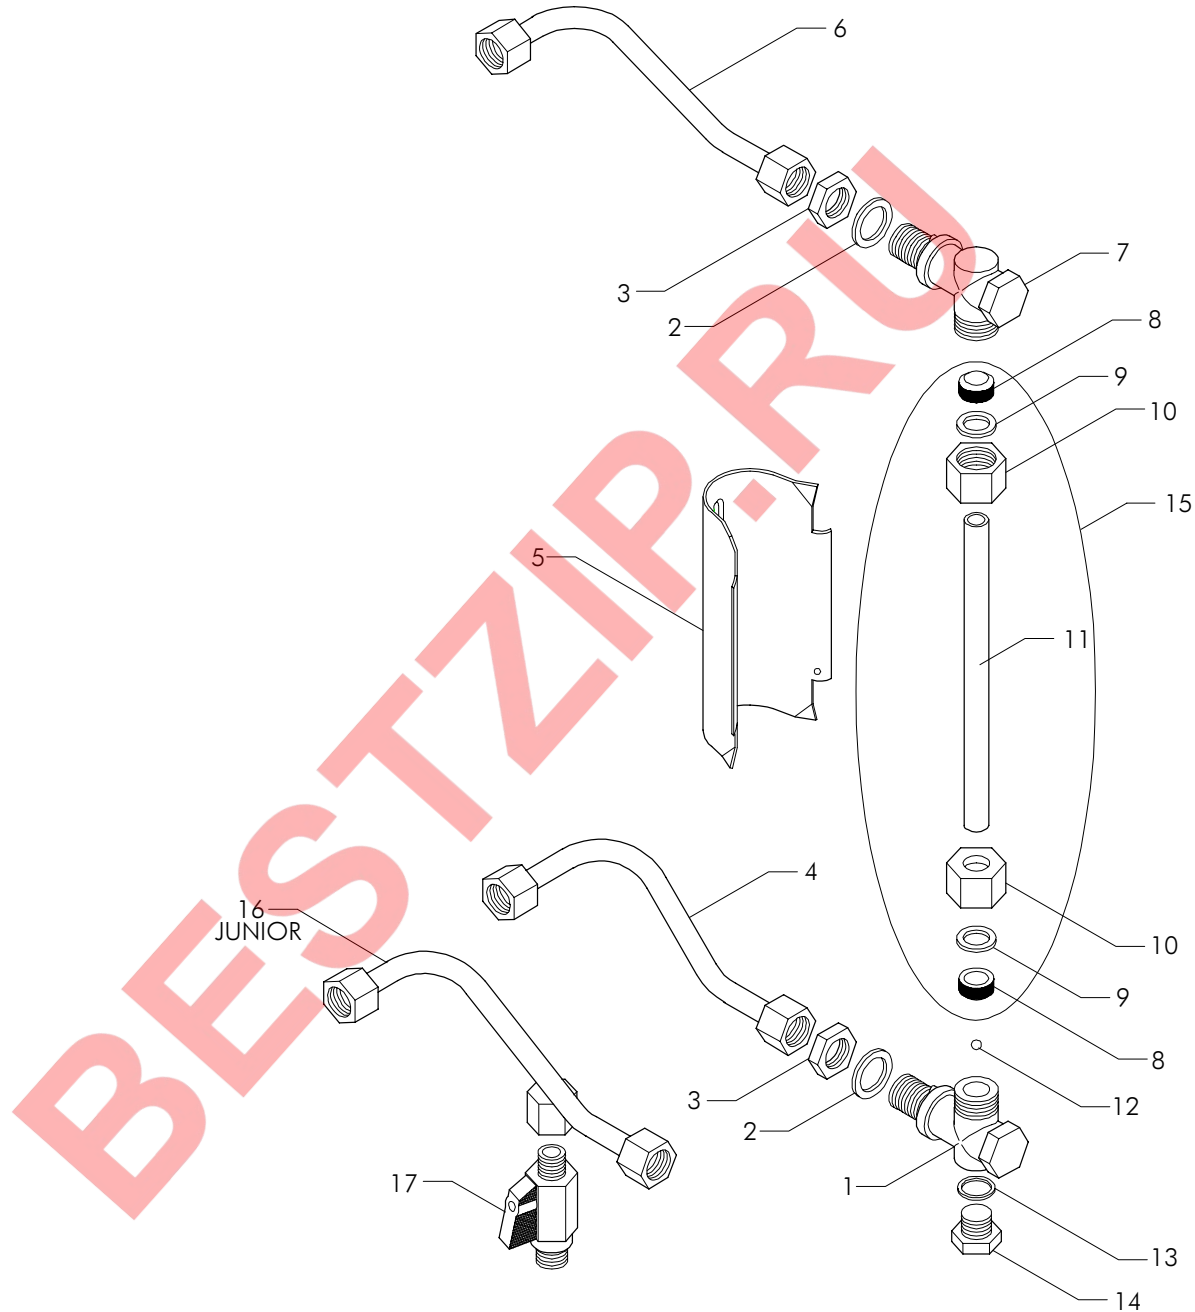

Pos	Cod.	Denominazione - IT -	Denomination - GB -	Denomination - FR -	Denomination - DE -
1	53001	CORPO LIVELLO INFERIORE	LOWER LEVEL CONNECTOR	CORPS DE NIVEAU INFERIEUR	UNTERNIVEAUKORPER
2	25651	RONDELLA OTTONE 3/8	BRASS WASHER 3/8	RONDELLE LAITON 3/8	MESSINGSCHEIBE 3/8
3	25356	CONTRODADO OTTONE 3/8	BRASS LOCK NUT 3/8	CONTRE-ECROU LAITON 3/8	MESSING-GEGENMUTTER 3/8
4	52000004	TBS.D-10 L.155 1GR M.I. A1/BE	TUBE D-10 L.155 1GR M.I.	TUYAU D-10 L.155 1GR M.I.	ROHR D-10 L.155 1GR M.I.
5	44002	COPRILIVELLO VERNICIATO BIANCO	LEVEL INDICATOR COVER PAINTED WHITE	COUVRE-NIVEAU LAQUE BLANC	NIVEAUDECKEL
6	52000007	TBS.D-10 L.135 1GR A2/B CALDAIA	TUBE D-10 L. 135 1GR A2/B	TUYAU D-10 L.135 1GR A2/B	ROHR D-10 L. 135 1GR A2/B
7	53002	CORPO LIVELLO SUPERIORE	UPPER LEVEL BODY	CORPS DE NIVEAU SUPERIEUR	OBERNIVEAUKORPER
8	12200	GUARNIZ. GOMMA X LIVELLO 16X10X8	SIGHT GLASS RUBBER GASKET 16X10X8	JOINT CAOUTCHOUC DE NIVEAU 16X10X8	GUMMIDICHTUNG FÜR NIVEAU 16X10X8 ABGEKAN
9	25652	RONDELLA OTTONE D17.8	BRASS WASHER D.17.8	RONDELLE LAITON D.17.8	MESSING-SCHEIBE D.17.8
10	25383	DADO OTTONE M20X1.5	BRASS NUT 20X1.5	ECROU LAITON 20X1.5	MESSING-MUTTER 20X1.5
11	21300	TUBO VETRO PIREX LIVELLO 11X8X170	PYREX GLASS LEVEL TUBE 11X8X170	TUBE NIVEAU EN VERRE PYREX 11X8X170	NIVEAU GLASROHR 11X8X170
12	15300	PALLINA LIVELLO D7	LEVEL-INDICATING BALL D6.5	FLOTTEUR NIVEAU D'EAU D6.5	KUGEL DES NIVEAUANZEIGER D6.5
13	12153	GUARNIZIONE CU 1/4 17X13.3X1.5	1/4 17X13.3X1.5 COPPER SEAL	JOINT CUIVRE 1/4 17X13.3X1.5	KUPFERDICHTUNG 1/4 17X13.3X1.5
14	25780	TAPPO MASCHIO OTTONE 1/4	BRASS MALE CAP 1/4	BOUCHON MALE LAITON 1/4	MESSING-STOPFEN 1/4
15	56001	ASSIEME TUBO LIVELLO	LEVEL TUBE UNIT	ENSEMBLE TUBE DE NIVEAU	ROHRSATZ FUR NIVEAU
16	52001493	TBS.D-10 L.155 AR 112	TUBE D-8 L.485	TUYAU D-8 L.485	ROHR D-8 L.485
17	20354	VALVOLA CHIUSURA AEA	PRESSURE RELEASE TAP BULK UNIT	CLAPET FERMETURE AUT.ARRIVEE EAU	ABSPERRVENTIL X AUT.WASSERZUFUHR