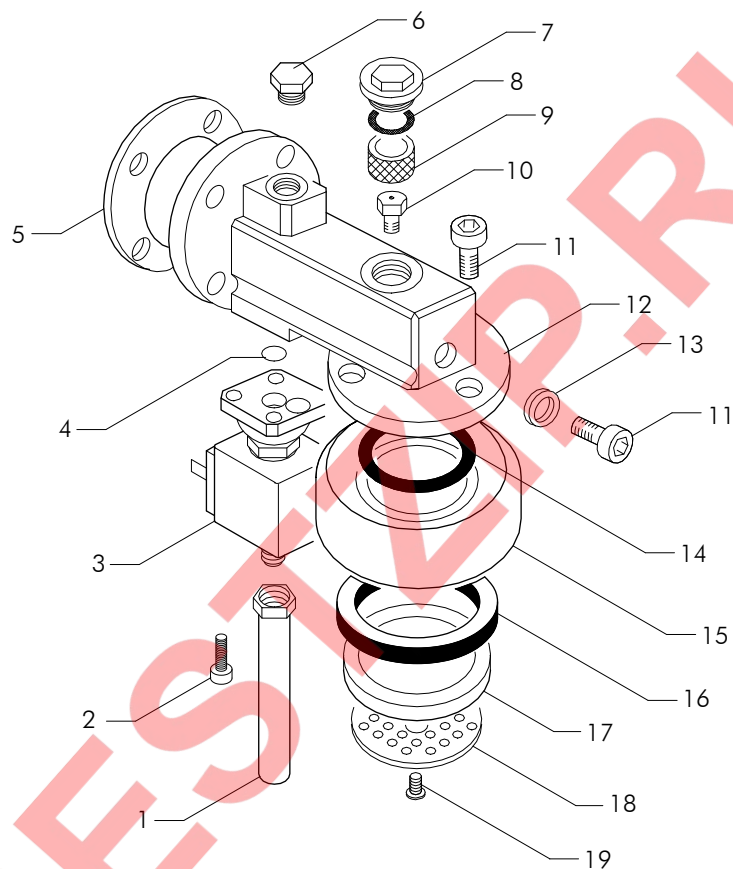

Pos	Cod.	Denominazione - IT -	Denomination - GB -	Denomination - FR -	Denomination - DE -
1	52000166	TUB.D-12 OT TAGLIATO L.92 1-4GR	CUT BRASS TUBE D-12 1-4 GR	TUBE COUPE' D-12 1-4 GR	ROHR D-12 MESSING GESCHNITTEN L.92 1-4GR
2	23560	VITE TCEI INOX 4X16	SCREW TCCE S.STEEL 4X16	VIS TCCE INOX 4X16	STAHLSCHRAUBE TCCE 4X16
3	18150	ELETTRORVALVOLA GRUPPO 110V 50-60HZ	GROUP SOLENOID VALVE 110/50-60	ELECTROVANNE GROUPE 110/50-60	GRUPPENMAGNETVENTIL 110/50-60
3	18151	ELETTRORVALVOLA GRUPPO 220/240V 50-60HZ	GROUP SOLENOID VALVE 220/240 50-60	ELECTROVANNE GROUPE 220/240 50-60	GRUPPENMAGNETVENTIL 220/240 50-60
3	18161996	ELETTRORVALVOLA GRUPPO 230V UL/ETL	GRP.SOL.VALVE VE128IRA5 230V UL/ETL	ELECTROVAN. GR.VE128IRA.5 ZB09 230V	ELEKTR.EINHEIT VE128IRA.5 ZB09 230V UR E
3	18161997	ELETTRORVALVOLA GRUPPO 115V UL/ETL	GRP.SOL.VALVE VE 128IRA.5 115V UR ETL	ELEC.VANNE GR.VE128IRA.5 115V UR ETL	GRUPPEVENTIL VE128IRA.5 115V UR ETL
4	12305	GUARNIZIONE OR 105 GR.ELETT.VITON	O RING SEAL 105 GREEN VITON SOLENOI	JOINT OR 105 GR. ELECT. VITON VERT 70SH	O-RINGDICHT. 105 EKELTR. EINHEIT VITON G
5	12002	GUARNIZIONE TEFLON VERGINE X GRUPPO	GROUP TEFLON GASKET 89X40X2	JOINT DE GROUPE TEFLON 89X40X2	TEFLON GRUPPENDICHTUNG 89X40X2
6	25780	TAPPO MASCHIO OTTONE 1/4	BRASS MALE CAP 1/4	BOUCHON MALE LAITON 1/4	MESSING-STOPFEN 1/4
7	25789	TAPPO GRUPPO EROGAZIONE	DISTRIBUTION GROUP CAP	BOUCHON GROUPE DEBIT	STOPFEN DER ABGABEGRUPPE
8	12303	GUARNIZIONE OR 119 VITON TAPPO GRUPPO	CAP O RING GASKET 119	JOINT OR 119 POUR BOUCHON	OR DICHTUNG FUR STOPFEN 119
9	10252	FILTRO PER GRUPPO 10.5X13.5X11	GROUP FILTER 10.5X13.5X11	FILTRE POUR GROUPE 10.5X13.5X11	GRUPPENFILTER 10.5X13.5X11
10	10300	GIGLER OTT. X GRUPPO D 0.8	BRASS GROUP JET D.0.8	GICLEUR LAITON POUR GROUPE D.0.8	VERMESSINGTE GRUPPEDUSE D 0.8
10	10300A	GIGLER OTT. X GRUPPO D 0.6	BRASS UNIT FOR JET D 0.6	GIGLEUR LAITON POUR GROUPE D 0.6	VERMESSINGTE GRUPPENDÜSE D 0.6
11	23552	VITE TCEI INOX 5X10	STEEL SCREW TCCE 5X10	VIS INOX TCCE 5X10	STAHLSCHRAUBE TCCE 5X10
12	25368	CORPO GRUPPO EROGAZIONE	DISTRIBUTION GROUP BODY	CORPS GROUPE DEBIT	KORPER DER ABGABEGRUPPE
13	12155	GUARNIZIONE CU 8.5X5X1	COPPER GASKET 8.5X5X1	JOINT CU 8.5X5X1	CU DICHTUNG 8.5X5X1
14	12304	GUARNIZIONE OR 4187 GRUP.ER VITON	DISTRIBUTION GR. O RING GASKET 4187	JOINT OR4187 GR DEBIT MC/482	OR DICHTUNG FUR AUSGABEGRUPPE 4187
15	25250	ANELLO AGGANCIATORE CROMATO	CHROMED CLAMPING RING	SABOT CHROME	CHROM GRUPPENRING
16	12215	GUARNIZ. GOMMA S.COPPA 72X56X8.5 MAGG	LARGER SIZED FILTER SUPPORT RUBBER	JOINT CAOUTCHOUC SOUCOUBE 72X56X8.5	FILTERHALTER-GUMMIDICHTUNG 72X56X8 GROSS
16	12217	GUARNIZ. GOMMA S.COPPA 72X56X8 NORMAL	STANDARD SIZE FILTER SUPPORT RUBBER	JOINT CAOUTCHOUC SOUCOUBE 72X56X8 N	FILTERHALTER-GUMMIDICHTUNG 72X56X8 NORMA
17	25627	PORTADOCCECTTA GRUPPO EROGAZIONE	WATER SPOUT UNIT SUPPORT	PORTE-DOUCHETTE GROUPE DISTRIBUTION	DUSCHTRÄGER VERSORGUNGSEINHEIT
18	27100	DOCCECTTA GRUPPO ER 51.9	GROUP SHOWER PLATE 51.9	DOUCHETTE GROUPE ER 51.9	DUSCHE VERTEILEREINHEIT 51.9
19	23510	VITE TPS INOX 5X14 TAGLIO CACC.	5X14 STAINLESS STEEL FLATHEAD SCREW	VIS TPS INOX 5X14 DE TOURNEVIS	SCHRAUBE TPS ROSTFREI5X14 SCHRAUBEN
20	56053	GRUPPO SC.CART.110/60	UNIT DISTRIBUTION GROUP 110/60	ENSEMBLE GROUPE 110/60	SATZ-ABGABEGRUPPE 110/60
20	56054	GRUPPO SC.CART.230V 50-60HZ	UNIT DISTRIBUTION GROUP 220-240/50-60	ENSEMBLE GROUPE 220-240/50-60	SATZ-ABGABEGRUPPE 220-240/50-60
20	56059	GRUPPO SC.CART.120/60 *UL*	UNIT DISTRIBUTION GROUP 120/60 *UL*	ENSEMBLE GROUPE 120/60 *UL*	SATZ-ABGABEGRUPPE 120/60 *UL*
20	56060	GRUPPO SC.CART.230/60 *UL*	UNIT DISTRIBUTION GROUP 230/60 *UL*	ENSEMBLE GROUPE 230/60 *UL*	SATZ-ABGABEGRUPPE 230/60 *UL*