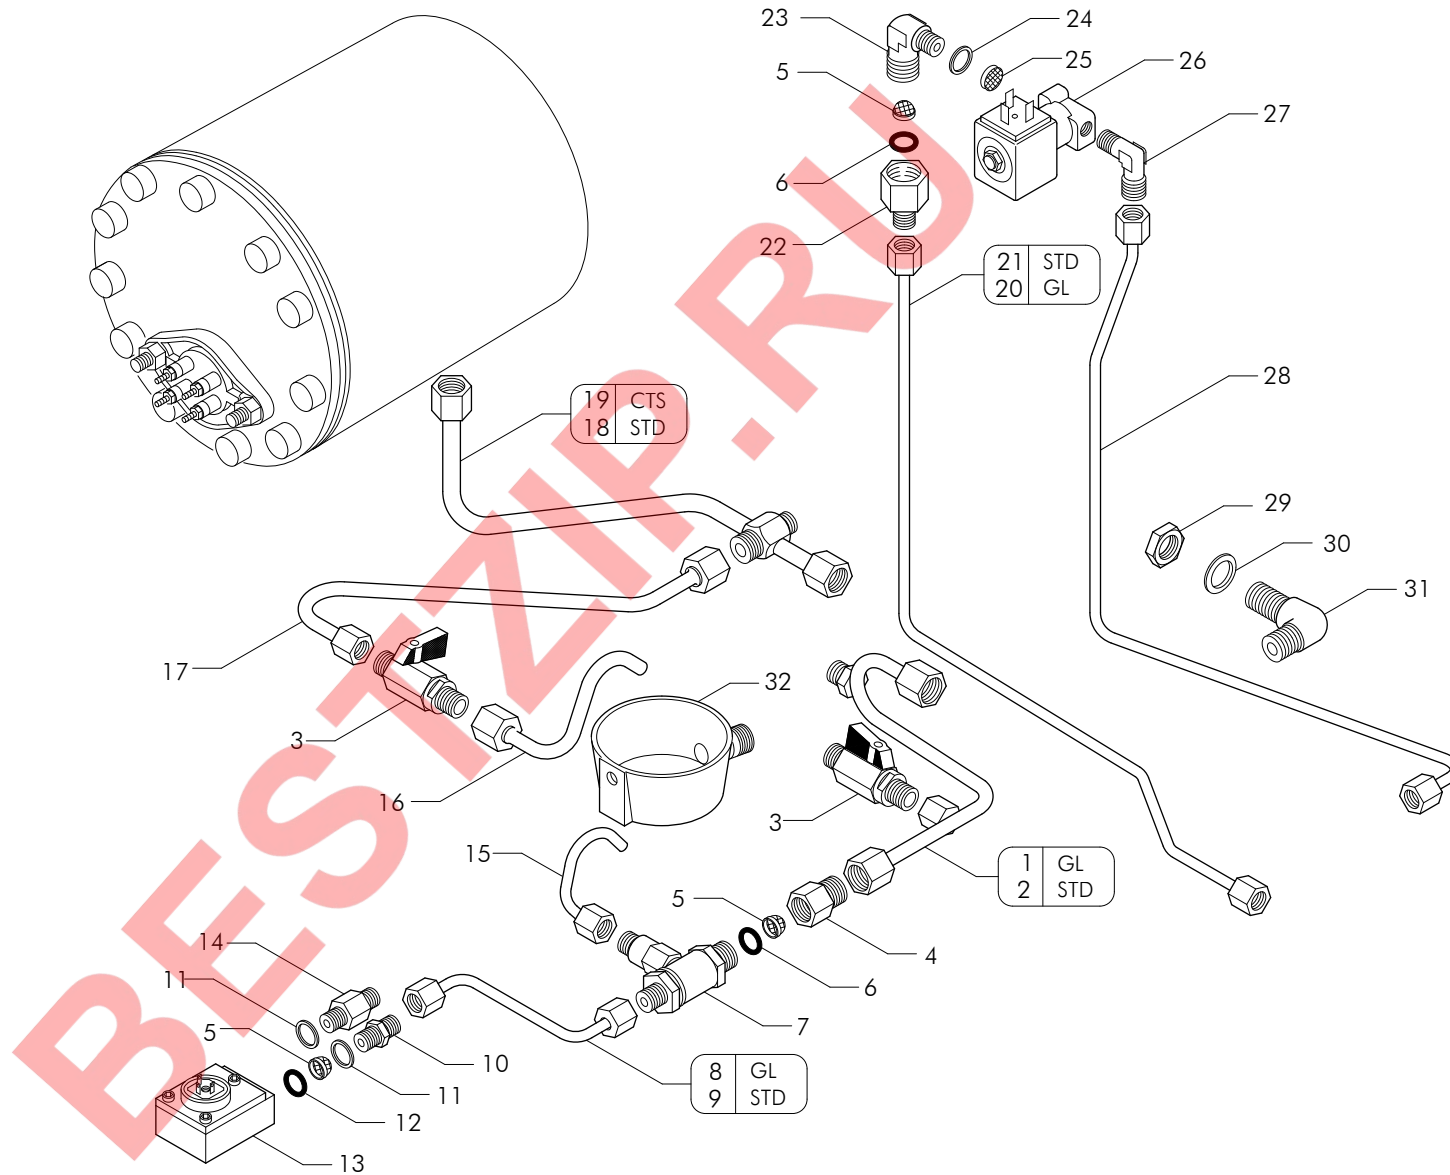

Pos	Cod.	Denominazione - IT -	Denomination - GB -	Denomination - FR -	Denomination - DE -
1	52000427	TBS.D-8 L.230 GL28	TUBE D-8 L.230 GL28	TUYAU D-8 L.230 GL28	ROHR D-8 L.230 GL28
2	52003302	TBS.D-8 L.265	TUBE D-8 L.265	TUYAU D-8 L.265	ROHR D-8 L.265
3	20354	VALVOLA CHIUSURA AEA	PRESSURE RELEASE TAP BULK UNIT	CLAPET FERMETURE AUT.ARRIVEE EAU	ABSPERRVENTIL X AUT.WASSERZUFUHR
4	25732100	RACCORDO 3/8MX3/8F + SEDE FILTRO	FITTING 3/8MX3/8F	RACCORD 3/8MX3/8F	ANSCHLUSS 3/8MX3/8F
5	10254	FILTRO ACCIAIO 160-200 MESH	STEEL FILTER 160-200 MESH	FILTRE EN ACIER 160-200 MESH	STAHLFILTER 160-200 MESH
6	12312	GUARNIZIONE OR FILTRO AEA 10X2	O RING FOR WATER REFILL FILTER 10X2	JOINT OR FILTRE AUT.REM.EAU 10X2	OR DICHTUNG FUR WASSERFULLUNGFILTER
7	20361	VALVOLA S.C.N.R. REGOLABILE	ADJUSTABLE S.C.N.R. VALVE	SOUPAPE S.C.N.R. REGLABLE	EINSTELLBARES VENTIL S.N.C.R.
8	52000425	TUB.D-6 L.115 GL26	TUBE D-6 L.115 GL26	TUYAU D-6 L.115 GL26	ROHR D-6 L.115 GL26
9	52000359	TUB.D-6 L.180 DV 44/B	D-6 180 L PIPE DV 44/B	TUYAU D-6 L.180 DV 44/B	ROHR D-6 L.180 DV 44/B
10	25686	RACCORDO 1/4X1/4 FLANGIA	CONNECTOR 1/4 X 1/4 FLANGE	RACCORD 1/4 X 1/4 BRIDE	ANSCHLUSS 1/4X1/4 FLANSCH
11	12153	GUARNIZIONE CU 1/4 17X13.3X1.5	1/4 17X13.3X1.5 COPPER SEAL	JOINT CUIVRE 1/4 17X13.3X1.5	KUPFERDICHTUNG 1/4 17X13.3X1.5
12	12329	GUARNIZIONE OR 2031 VITON 7.66XW1.78	O RING 2031 VITON 7.66XW1.78	JOINT OR 2031 VITON 7.66X1.78	OR DICHTUNG 2031 VITON 7.66XW1.78
13	18126	DOSATORE FLOWMETER FH 12 909602	FH 12 907613 FLOWMETER DOSER	DOSEUR FLOWMETER FH 12 907613	DOSIERER FLOWMETER FH 12 907613
14	25708	RACCORDO 1/4X1/4	1/4X1/4 FITTING	RACCORD 1/4X1/4	ANSCHLUSS 1/4X1/4
15	52001350	TUB.D-6 L.105 2GR SAE LD 41	D-6 105 L PIPE 2GR SAE LD 41	TUYAU D-6 L.105 2GR SAE LD 41	ROHR D-6 L.105 2GR SAE LD 41
16	52000267	TBS.D-8 L.100 DV 68 RUBINETTO SCARICO	D-8 100 L PIPE DV 68	TUYAU D-8 L.100 DV 6	ROHR D. 8 L.100 DV 6
17	52000365	TBS.D-8 L.280 DV 47/A	TUBE D-8 L.280 DV47/A	TUYAU D-8 L.280 DV47/A	ROHR D-8 L.280 DV47/A
18	52001513	TBS.D-10 L.320 AR 63/A POMPA	TUBE D-10 L.320 AR 63/A	TUYAU D-10 L.320 AR 63/A	ROHR D-10 L.320 AR 63/A
19	52002722	TUB.D-6 L.275 2GR AL W 13CALDATA	TUBE D-6 L.275 W 13	TUYAU D-6 L.275 W 13	ROHR D-6 L.275 W 13
20	52000426	TUB.D-6 L.550 GL27	TUBE D-6 L.550 GL27	TUYAU D-6 L.550 GL27	ROHR D-6 L.550 GL27
21	52003303	TUBO D-6 L.600 CW 4	TUBE D-6 L.600 CW 4	TUYAU D-6 L.600 CW 4	ROHR D-6 L.600 CW 4
22	25705	RACCORDO FILTRO AEA	AUT.WATER REFILL FILTER CONNECTOR	RACCORD FILTRE REM.EAU.AUT.	FILTERFITTING AUT.WASSERFULLUNG
23	23217	RACCORDO GOMITO D10 3/8X1/8 CON AEA	FITTING D10 3/8X1/8 WITH AWI F 1.2	RACCORD GOMME D10 3/8X1/8 AEE F 1.2	FITTING D10 3/8X1/8 MIT A.W.F. 1.2
24	12155	GUARNIZIONE CU 8.5X5X1	COPPER GASKET 8.5X5X1	JOINT CU 8.5X5X1	CU DICHTUNG 8.5X5X1
25	10251001	FILTRO IN ACCIAIO D-8 SP.0,3	STEEL FILTER D-8 - 0.3 THICK	FILTRE EN ACIER D-8 EP.0,3	STAHLFILTER D-8 SP.0,3
26	18162002	ELETTRIVALVOLA 230V AEA VDE	SOL.VALVE WATER REFILL 230V PARKER	ELECTROVANNE REA 230V PARKER	ELEKTROVENTIL AWZ 230V PARKER
26	18195	ELETTRIVALVOLA 120V VE140.2IR VDE/UL	SOLENOID VALVE SCEM 2/2 110V 60HZ	ELECTROVANNE SCEM 2/2 110V 60HZ	MAGNETVENTIL SCEM 2/2 110V 60HZ
27	23201	RACCORDO OTT.GOM.D6.2 1/4X1/8-AEA	ELBOW BRASS CONNECTOR D6.2 1/4X1/8	RACCORD COUDE LAITON D6.2 1/4X1/8	MESSING-ANSCHLUSS D6.2 1/4X1/8
28	52000366	TUB.D-6 L.585 DV 43/A	TUBE D-6 L.585 DV 43/A	TUYAU D-6 L.585 DV 43/A	ROHR D-6 L.585 DV 43/A
29	25356	CONTRODADO OTTONE 3/8	BRASS LOCK NUT 3/8	CONTRE-ECROU LAITON 3/8	MESSING-GEGENMUTTER 3/8
30	25651	RONDELLA OTTONE 3/8	BRASS WASHER 3/8	RONDELLE LAITON 3/8	MESSINGSCHIEBE 3/8
31	43067	RACCORDO "L" 3/8 GASX3/8 GAS L.30	3/8 GAS X 3/8 GAS L FITTING L.30	RACCORD L 3/8 GAZX3/8 GAZ L.30	ANSCHLUSS L 3/8 GAS X 3/8 GAS L. 30
32	15502	VASCETTA SCARICO ROTONDA D 80	ROUND DRAIN BASIN D.80MM	CUVE A VIDANGER RONDE D.80MM	RUNDE ABFLUSSCHALE D.80MM