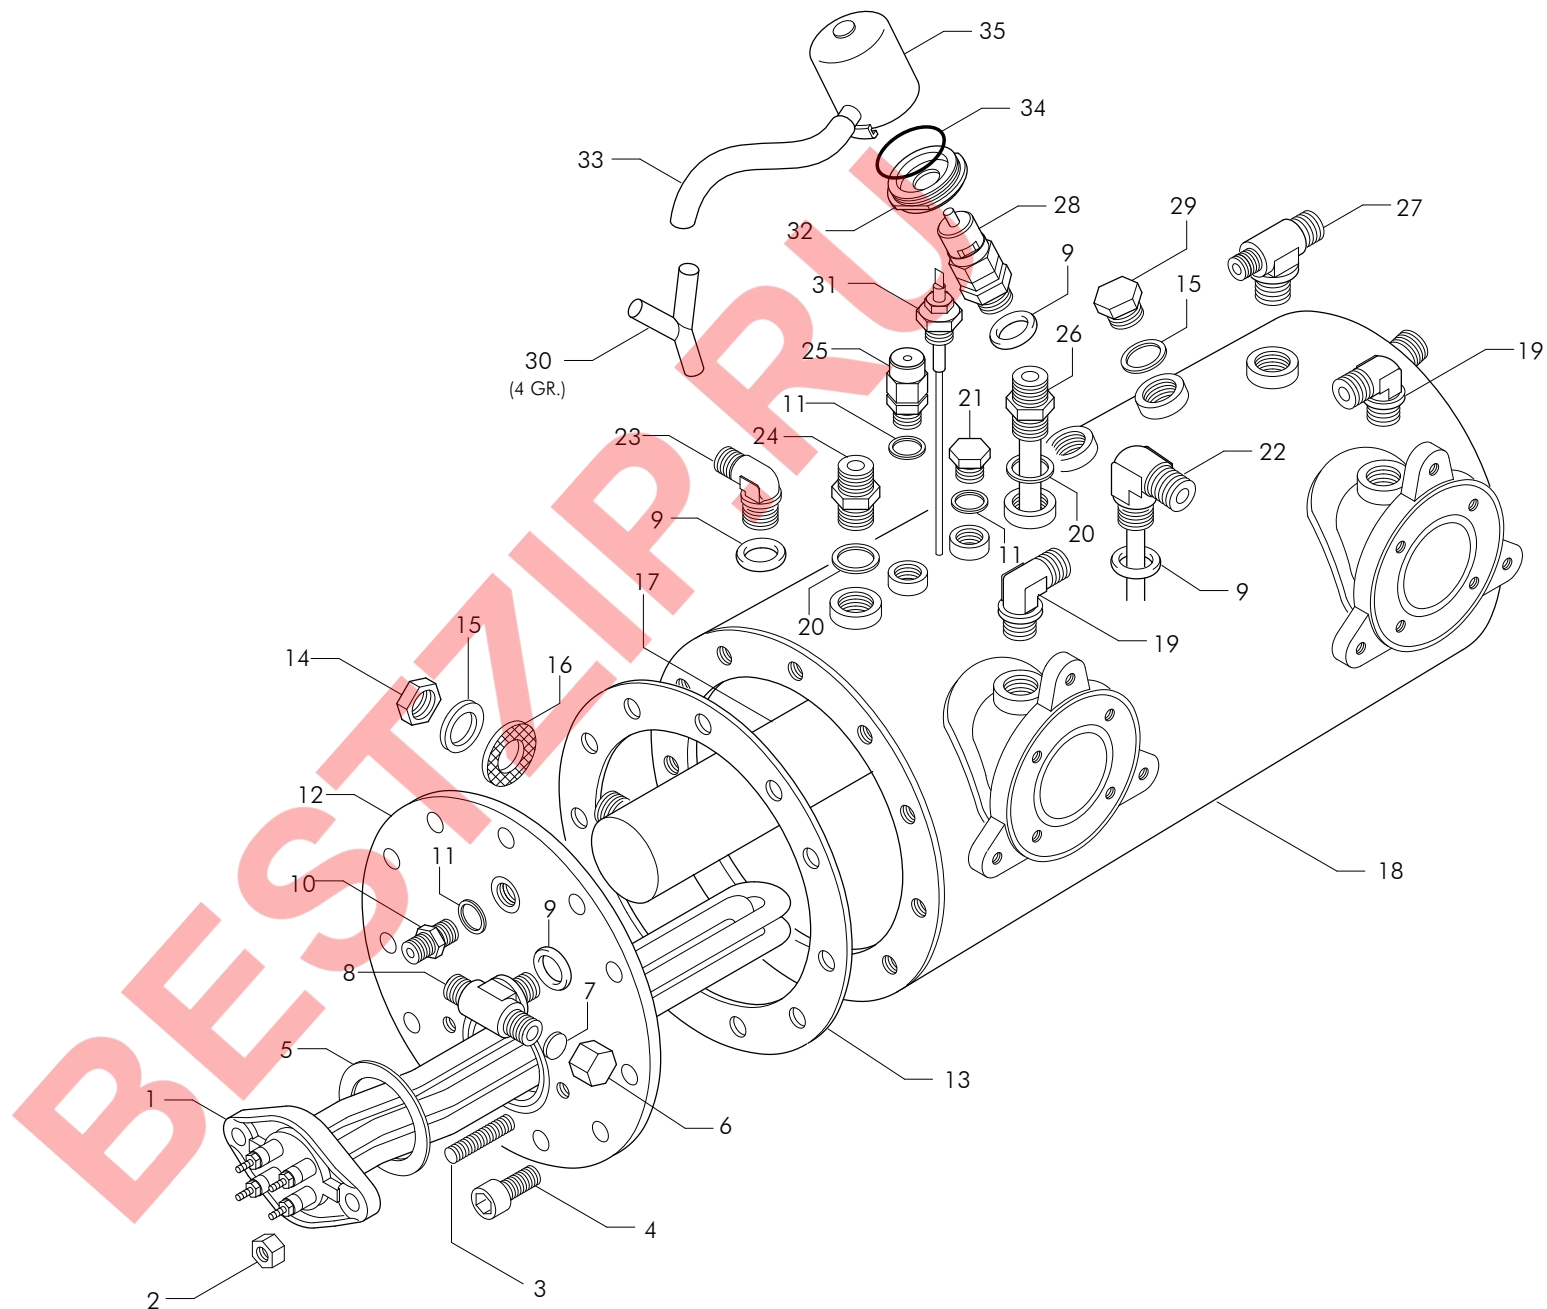

Pos	Cod.	Denominazione - IT -	Denomination - GB -	Denomination - FR -	Denomination - DE -
18	62142	CALDAIA 2GR ER AEA - CARTUCCIA	BOILER 2GR DISTRIBUTION A.W.R.	CHAUDIERE 2GR DEBIT R.E.A.	KESSEL 2GR AUSGABE A.W.F.
18	62144	CALDAIA 2GR ER CART + 3/8 AEA	BOILER 2GR DISTRIBUTION+3/8 A.W.R.	CHAUDIERE 2GR DEBIT+3/8 R.E.A.	KESSEL 2GR AUSGABE + 3/8 A.W.F.
18	62145	CALDAIA 2GR CARTUCCIA OVE	BOILER 2GR DISTRIBUTION - OVE	CHAUDIERE 2GR DEBIT - OVE	KESSEL 2GR AUSGABE - OVE
18	62223	CALDAIA 2GR ER CART + 1TR AEA	BOILER 2GR DIST.+1BULK UNIT A.W.R.	CHAUDIERE 2GR DEBIT+1 THERMO R.E.A.	KESSEL 2GR AUSGABE+1BRUHGRUPPE AWF
18	62225	CALDAIA 2GR CARTUCCIA + 1TR OVE	BOILER 2GR DIST. + 1 BULK UNIT OVE	CHAUDIERE 2GR DIST.+1 THERMO R. OVE	KESSEL 2GR AUSGABE + 1 BRUHGRUPPE
18	62251	CALDAIA 3GR ER CART AEA	BOILER 3GR DISTRIBUTION - A.W.R.	CHAUDIERE 3GR DEBIT - R.E.A.	KESSEL 3GR AUSGABE - A.W.F.
18	62253	CALDAIA 3GR ER CART + 3/8 AEA	BOILER 3GR DIST. A.W.R. 2V+3/8	CHAUDIERE 3GR DEBIT R.E.A. 2V+3/8	KESSEL 3GR AUSGABE A.W.F. 2V+3/8
18	62255	CALDAIA 3GR CARTUCCIA OVE	BOILER 3GR DISTRIBUTION - OVE	CHAUDIERE 3GR DEBIT - OVE	KESSEL 3GR AUSGABE - OVE
18	62301	CALDAIA 3GR ER CART + 1TR AEA	BOILER 3GR DIST.+1BULK UNIT A.W.R.	CHAUDIERE 3GR DEBIT+1THERMO R.E.A.	KESSEL 3GR AUSGABE+1BRUHGRUPPE AWF
18	62303	CALDAIA 3GR CARTUCCIA + 1TR OVE	BOILER 3GR DIST.+1 BULK UNIT OVE	CHAUDIERE 3GR DEBIT+1 THERMO OVE	KESSEL 3GR AUSGABE + 1 BRUHGRUPPE
18	62321	CALDAIA 3GR ER CART + 2TR AEA	BOILER 3GR DIST.+2 BULK UNITS A.W.R	CHAUDIERE 3GR DEBIT+2 THERMO R.E.A.	KESSEL 3GR AUSGABE +2 BRUHGR. A.W.F
18	62323	CALDAIA 3GR CARTUCCIA + 2TR OVE	BOILER 3GR DIST.+2 BULK UNITS OVE	CHAUDIERE 3GR DEBIT+2 THERMO R. OVE	KESSEL 3GR AUSGABE + 2BRUHGR. OVE
18	62357	CALDAIA 4GR ER CART.+3/8 AEA	BOILER 4GR 2V - AUT.WATER REFILL	CHAUDIERE 4GR 2V - REM.EAU AUT.	KESSEL 4GR 2V - AUT.WASSERFULLUNG
18	62358001	CALDAIA 4GR CARTUCCIA OVE	BOILER 4GR DISTRIBUTION OVE	CHAUDIERE 4GR DEBIT OVE	KESSEL 4GR AUSGABE OVE
18	62391	CALDAIA 4GR ER CART + 1TR AEA	BOILER 4GR DIST.+1 BULK U. A.W.R.	CHAUDIERE 4GR DEBIT+1 THERMO R.E.A.	KESSEL 4GR AUSGABE + 1BRUHGR. A.W.F
18	62393	CALDAIA 4GR ER CART + 2TR AEA	BOILER 4GR DIST.+2 BULK U. A.W.R.	CHAUDIERE 4GR DEBIT+2 THERMO R.E.A.	KESSEL 4GR AUSGABE + 2BRUHGR. A.W.F
19	43052	RACCORDO "L" 3/8	CONNECTOR 'L' 3/8	RACCORD 'L' 3/8	ANSCHLUSS 'L' 3/8
20	12154	GUARNIZIONE CU 3/8 22X17X1.5	3/8 22X17X1.5 COPPER SEAL	JOINT CUIVRE 3/8 22X17X1.5	KUPFERDICHTUNG 3/8 22X17X1.5
21	25780	TAPPO MASCHIO OTTONE 1/4	BRASS MALE CAP 1/4	BOUCHON MALE LAITON 1/4	MESSING-STOPFEN 1/4
22	52000119	TBS.D-10 L.125 PESCANTE "L" A 50/A	D-10 125 L PIPE CUPWARMER AT 50/A	TUYAU D-10 L.125 POUR ASPIRATION "L"	ROHR D.10 L.125 A 50/A
23	43052	RACCORDO "L" 3/8	CONNECTOR 'L' 3/8	RACCORD 'L' 3/8	ANSCHLUSS 'L' 3/8
24	25687	RACCORDO 3/8X3/8 GAS	3/8X3/8 GAS FITTING	RACCORD 3/8X3/8 GAZ	ANSCHLUSS 3/8X3/8 GAS
25	56150	VALVOLA ANTIRISUCCHIO V.A.R.	ANTI-EDDY VALVE V.A.R.	SOUPAPE ANTI-DEPRESSION V.A.R.	VENTIL UNTERDRUCKFREI V.A.R.
26	52000118	TBS.D-10 L.130 AL - ER A 50 PESCANTE	TUBE D-10 L.100 AL A50	TUYAU D-10 L.100 AL A50	ROHR D-10 L.100 AL A50
27	43033	RACCORDO "T" 3/8X3/8X1/4	3/8X3/8X1/4 T FITTING	RACCORD "T" 3/8X3/8X1/4	ANSCHLUSS 3/8X3/8X1/4 T
28	20352	VALVOLA DI SICUREZZA *CE*	*CE* SAFETY VALVE	SOUPAPE DE SECURITE *CE*	SICHERHEITSVENTIL *CE*
28	20356	VALVOLA DI SICUREZZA CE ITALIA	*CE* SAFETY VALVE ITALY	SOUPAPE DE SECURITE *CE* ITALY	SICHERHEITSVENTIL *CE* ITALY
29	25785	TAPPO MASCHIO 3/8	MALE CAP 3/8	BOUCHON MALE 3/8	STOPFEN 3/8
30	15422010	RACCORDO "Y" POLIPROPILENE D-10	"Y" POLIPROPILENE FITTING	RACCORD "Y" POLIPROPILENE	ANSCHLUSS "Y" POLIPROPILENE
31	20251	SONDA LIVELLO TL 10/B L125 908600	TL 10/B L125 900000 LEVEL PROBE	JAUGE TL 10/B L125 900000	PEGELFÜHLER TL 10/B L125 900000
32	15006001	FLANGIA GRIGOLY VALVOLA SIC.	FLANGE GRIVORY VALVE	JOINT GRIVORY VANNE	FLANSCH GRIVORY VENTIL
33	15478002	TUBO SILICONE 8X11 L.70CM	SILICONE TUBE 8X11 L.70CM	TUYAU SILICONE 8X11 L.70CM	SILIKONROHR 8X11 L.70CM
34	12300000	GUARNIZIONE OR 3156 VITON X PISTONI	O RING VITON	JOINT OR VITON	OR DICHTUNG VITON
35	56009980	ASSIEME PROTEZIONE VALVOLE SICUREZZA	UNIT PROTECTION VALVE	ENSEMBLE PROTECTION VANNE	SATZ-SCHUTZGITTER VENTIL