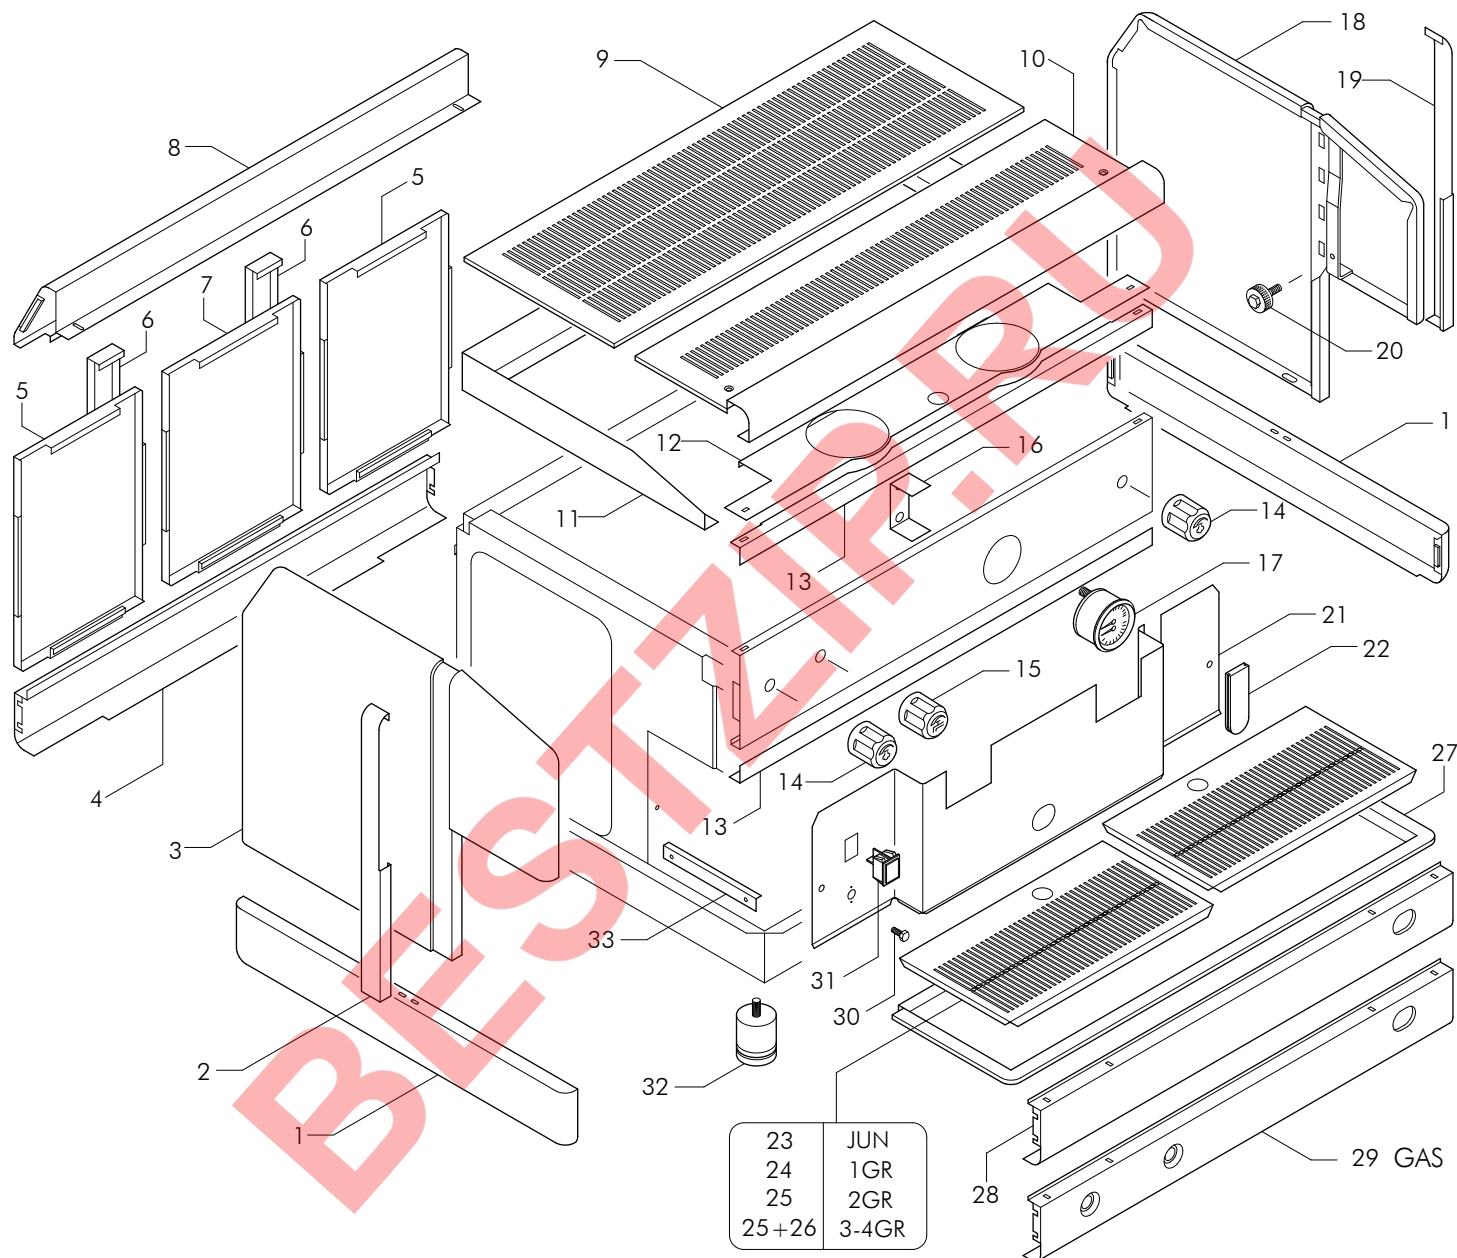

23	JUN
24	1GR
25	2GR
25+26	3-4GR