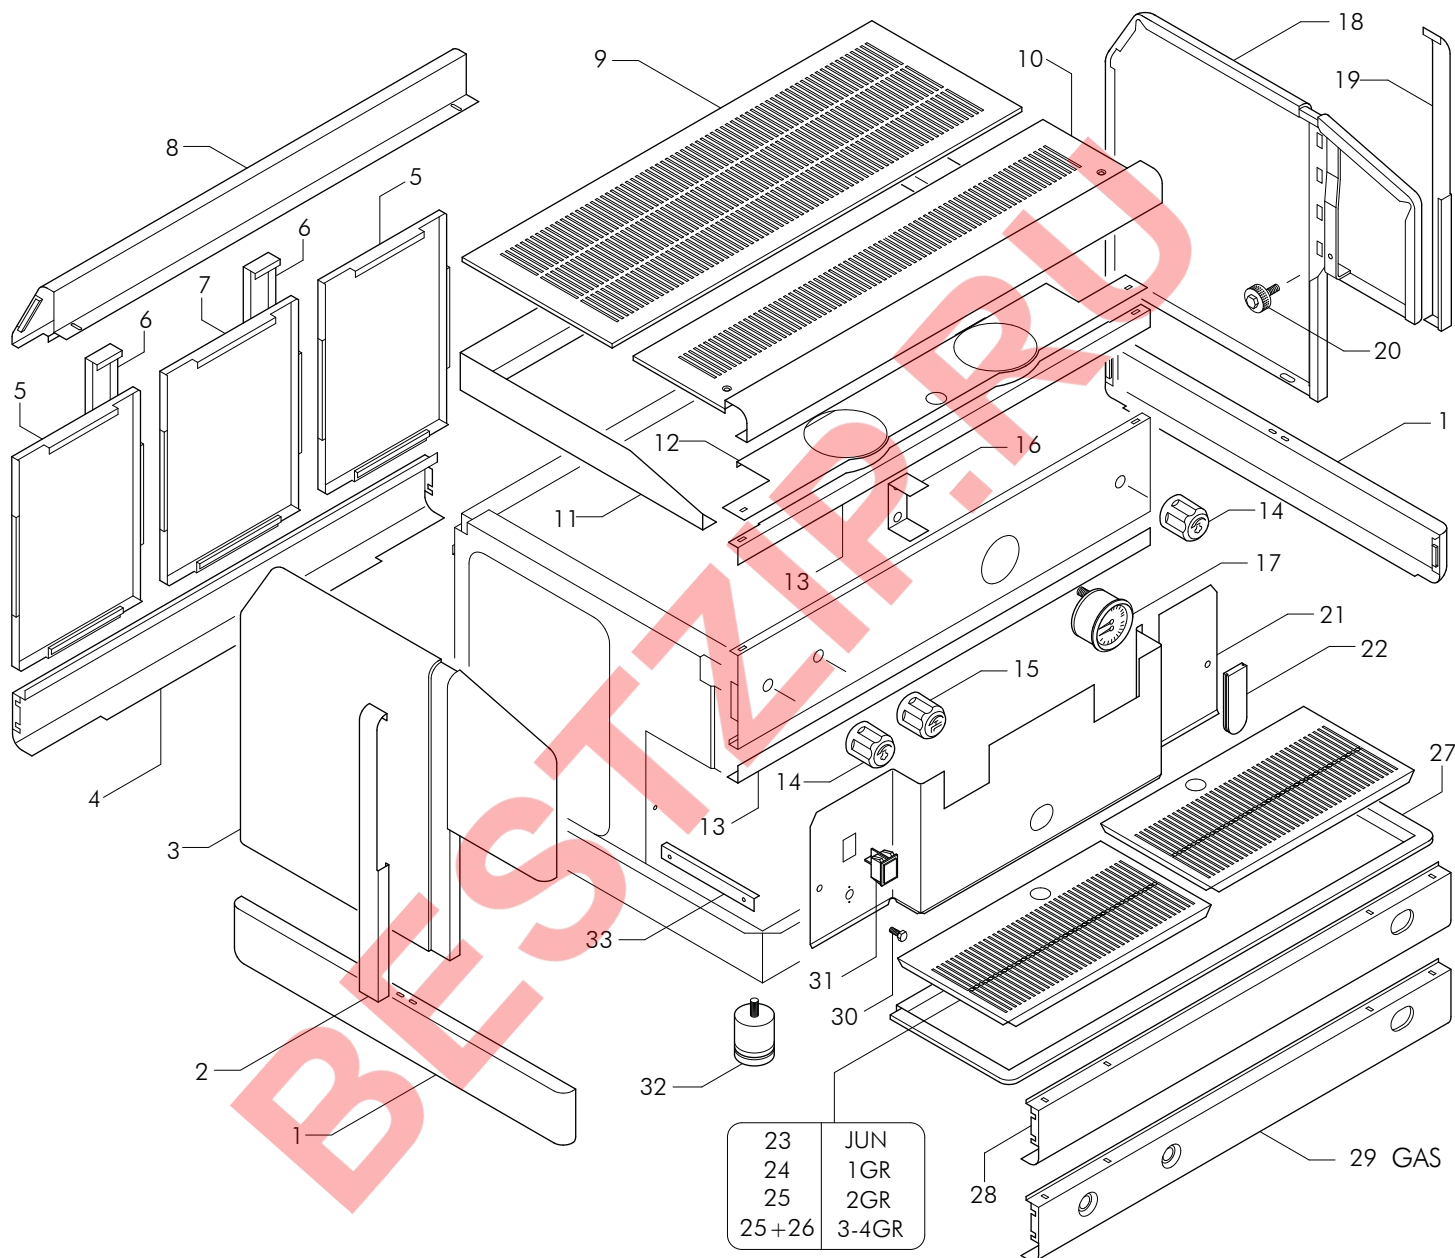

23	JUN
24	1GR
25	2GR
25+26	3-4GR