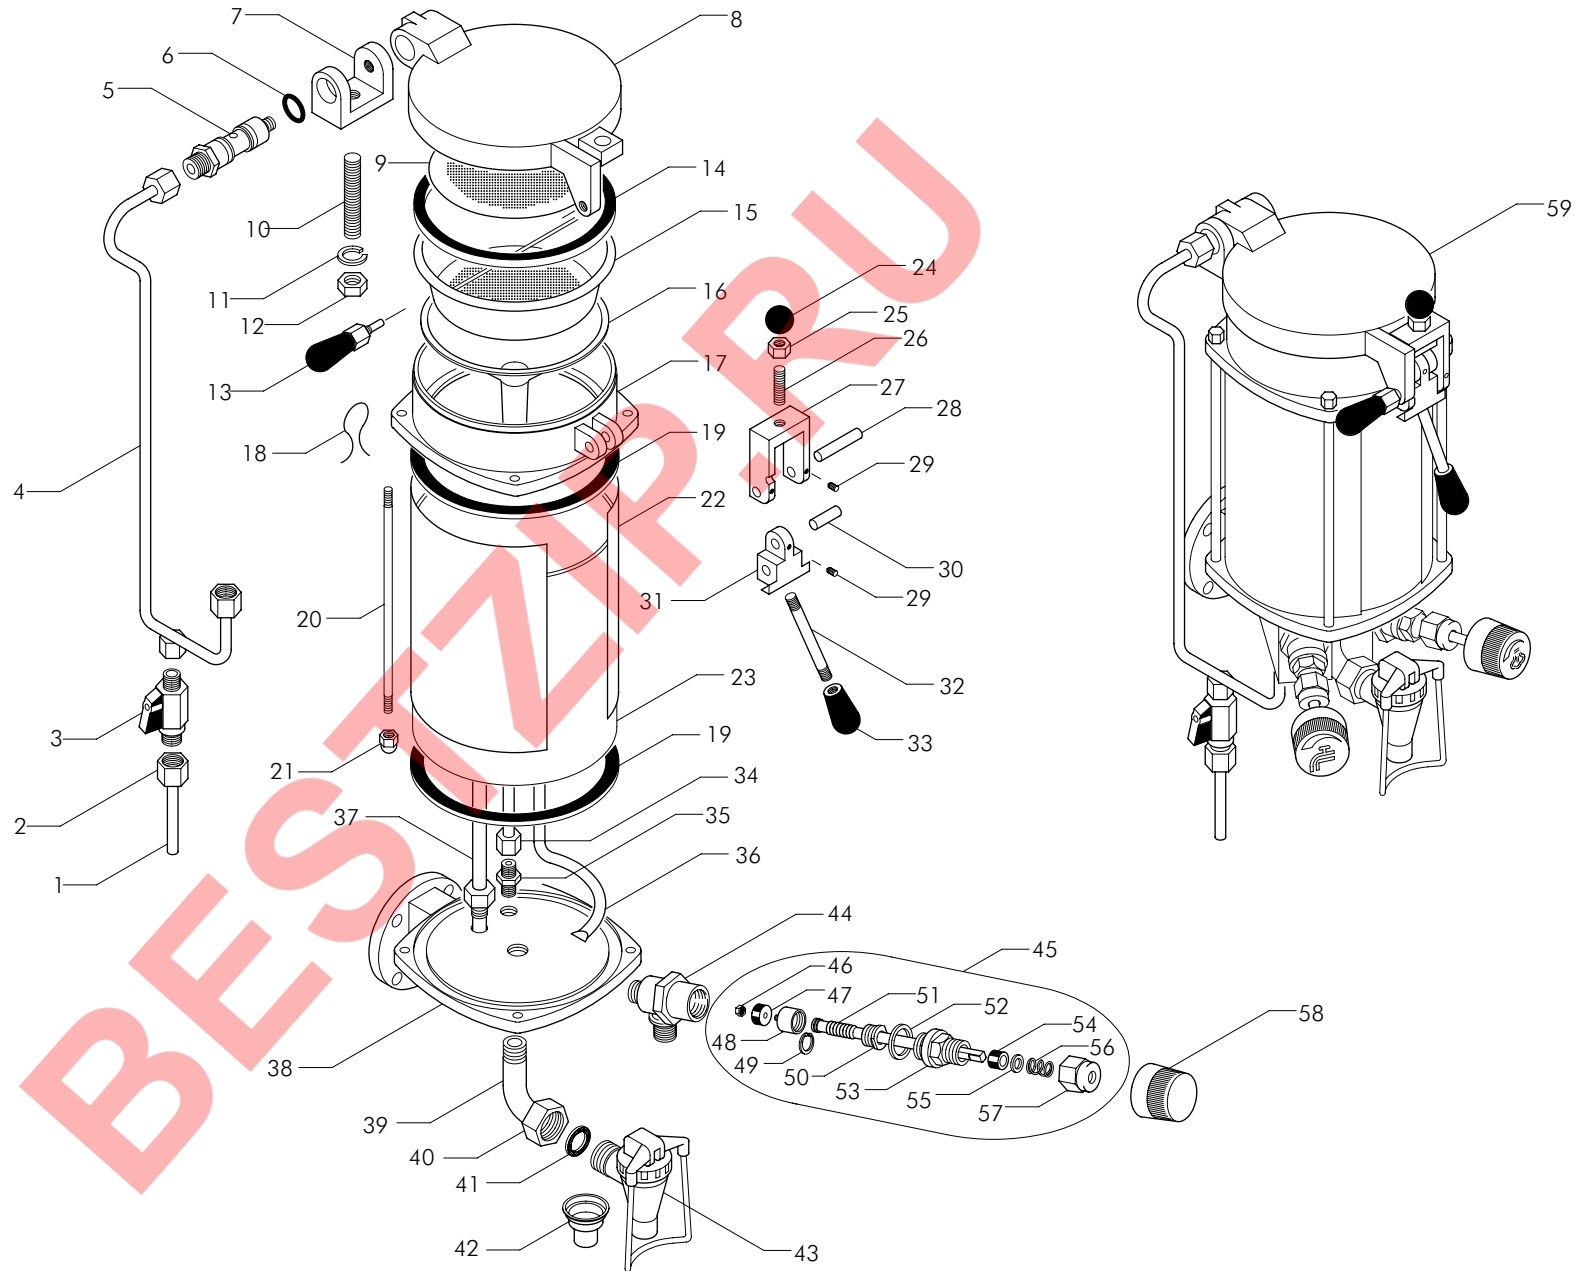

BULK UNIT

THERMO RESERVE

BRUHGRUPPE

Pos	Cod.	Denominazione - IT -	Denomination - GB -	Denomination - FR -	Denomination - DE -
1	52001906	TUB.D-8 L.40 2-3GR UKNT 21	TUBE D-8 L.40 2-3GR	TUYAU D-8 L.40 2-3GR	ROHR D-8 L.40 2-3GR
2	25382	DADO 1/4 FORO 9.5 OTTONE	NUT 1/4 HOLE 9.5	ECROU 1/4 TROU 9.5	SCHRAUBENMUTTER 1/4 LOCH 9.5
3	20354	VALVOLA CHIUSURA AEA	PRESSURE RELEASE TAP BULK UNIT	CLAPET FERMETURE AUT.ARRIVEE EAU	ABSPERRVENTIL X AUT.WASSERZUFUHR
4	52001896	TUB.D-8 L.510 2-3GR UKNT 1	TUBE D-8 L.510 2-3GR	TUYAU D-8 L.510 2-3GR	ROHR D-8 L.510 2-3GR
5	25605	PERNO COPERCHIO T.RISERVA CROMATO	BULK UNIT LID HINGE	PIVOT COUVERCLE THERMO RESERVE	ZAPFEN BRUHGRUPPEDECKEL - CHROM
6	12303	GUARNIZIONE OR 119 HNBR TAPPO	CAP O RING GASKET 119	JOINT OR 119 POUR BOUCHON	OR DICHTUNG FUR STOPFEN 119
7	53210	FORCELLA FULCRO COPER. TR CROMATO	FORK FOR BULK UNIT CAP	FOURCHETTE COUVERCLE THERMO RESERVE	GABEL FUR BRUHGRUPPEDECKEL - CHROM
8	53220	COPERCHIO TERMORISERVA CROMATO	BULK UNIT CAP	COUVERCLE THERMO RESERVE	BRUHGRUPPEDECKEL
9	28105	DOCCIA PER TERMORISERVA	BULK UNIT SHOWER PLATE	DOUCHETTE THERMO RESERVE	VERTEILERSIEB X BRUHGRUPPE
10	25320	BARRA FIL.L72 M12 AISI 304 LUCIDATO	BULK UNIT CUTTING PIN L=72 M12 AISI	TIGE L=72 M12 THERMO RES. M12 AISI	STANGE L=72 M12 BRUHGRUPPE M12 AISI
11	23275	RONDELLA INOX GROVER 12	GROVER WASHER 12	RONDELLE INOX GROVER 12	STAHLSCHEIBE GROVER 12
12	23056	DADO M12 BASSO OTTONE CROMATO	LOW NUT M12 CHROMED BRASS	ECROU INFERIEUR M12 LAITON CHROME	UNTERE MUTTER M12 - MESSING CHROM
13	20120	POMELLO SICUREZZA PORTAFILTRO TR	FILTER HOLTER SECURITY KNOB B.U.	POMMEAU SURETE PORTE FILTRE T.R.	SICHERHEITSGRIFF FILTERHALTER B.G.
14	12210	GUARNIZIONE GOMMA TERMORISERVA	BULK UNIT LID SEAL 148X133X7	JOINT THERMO RESERVE 148X133X7	BRUHGRUPPEDICHTUNG 148X133X7
15	28124	FILTRO PER GRUPPO TR TIPO GAGGIA	BULK UNIT FILTER	FILTRE GROUPE THERMO RESERVE	BRUHGRUPPEFILTER
16	28160	IMBUTO GR ROSSI TERMORISERVA R 2736	BULK UNIT FUNNEL R 2736	ENTONNOIR GR. THERMO RESERVE R 2736	TRICHTER FUR BRUHGRUPPE R 2736
17	53230	ANELLO SUP.PORTAFILTRO TR CROMATO	FILTER HOLDER TOP RING FOR B.U.	BAGUE PORTE-FILTRE THERMO RESERVE	FILTERGRIFFRING FUR BRUHGRUPPE
18	28232	MOLLA IMBUTO TERMORISERVA R 2130	SPRING FUNNEL BULK UNIT R 2130	RESSORT ENTONNOIR T.RESERVE R 2130	TRICHTERFEDER BRUHGRUPPE R 2130
19	12209	GUARNIZIONE GOMMA TERMORISERVA	BULK UNIT GLASS SEAL 134X154X3	JOINT THERMO RESERVE 134X154X3	BRUHGRUPPEDICHTUNG 134X154X3
20	25304	ASTA D6 AISI L205 TERMORISERVA	BULK UNIT GLASS TIE ROD D=6 L=205	TIGE THERMO RESERVE D=6 L=205	STANGE D6 AISI L205 BRUHGRUPPE
21	23057	DADO CIECO INOX M6 UNI 5721	STEEL BLIND NUT M6 UNI 5721	ECROU INOX AVEUGLE M6 UNI 5721	STAHLHUTMUTTER M6 UNI 5721
22	77691R	PROTEZIONE INOX VETRO TERMORISERVA	BULK UIT STEEL ARMOUR GLASS	PROTECTEUR INOX VERRE THERMO RESERVE	STAHL SCHULTZ GLAS BRUHGRUPPE
23	20500	VETRO TERMORISERVA D150/D140/H180	BULK UNIT GLASS D150/D140/H180	VERRE THERMORESERVE D150/D140/H180	BRUHGRUPPEGLAS D150/D140/H180
24	15405	POMELLO TERMORISERVA PL25 M10	KNOB M10 FOR BULK UNIT PL25	POMMEAU M10 T.R. PL25	KUGELGRIFF M10 BRUHGRUPPE PL25
25	23052	DADO OTTONE M10 UNI 5587 #	TOP BRASS NUT M10 UNI 5587	ECROU LAITON SUPERIEUR M10 UNI 5587	UNTER/MESSING MUTTER M10 UNI 5587
26	10402	GRANO CE 10X35 INOX UNI 5923	STEEL GRUB SCREW 10X35 UNI 5923	GRAIN CE 10X35 INOX UNI 5923	STAHLGEWINDESTIFT 10X35 UNI 5923
27	53250	FORCELLA BLOCCA COPER. TR CROMATO	FORK FOR BULK UNIT CAP	FOURCHETTE COUVERCLE THERMO RESERVE	GABEL FUR BRUHGRUPPEDECKEL
28	25604	PERNO D8 L41 AISI T.RISERVA	BULK UNIT PIN D8 L41	PIVOT D8 L41 THERMO RESERVE	ZAPFEN D8 L41 AISI BRUHGRUPPE
29	10404	GRANO 4X5 PUNTA CONICA BRU.UNI 5927	GRUB SCREW 4X5 CONIC POINT-BLUED FE	GRAIN 4X5 POINTE CONIQUE FE	GEWINDESTIFT 4X5 MIT KEGELSPITZE FE
30	25603	PERNO D8 L25 AISI T.RISERVA	BULK UNIT PIN D8 L25	PIVOT D8 L25 THERMO RESERVE	ZAPFEN D8 L25 AISI BRUHGRUPPE
31	53200	INNESTO LEVA COPERCHIO TR CROMATO	PIVOT FOR BULK UNIT CAP	PIVOT COUVERCLE THERMO RESERVE	EINRUCKEN FUR BRUHGRUPPEDECKEL
32	25303	ASTA D8 AISI L84 TERMORISERVA	BULK UNIT ROD D8 L84	TIGE THERMO RESERVE D8 L84	STANGE D8 AISI L84 BRUHGRUPPE
33	15400	POMELLO LEVETTA POMPA I.147/40-M8	MANUAL FILL LEVER KNOB I.147/40-M8	BOUTON LEVIER POMPE I.147/40-M8	KNAUF PUMPENHEBEL I.147/40-M8
34	25381	DADO 1/4 FORO 6.2	NUT 1/4 HOLE 6.2	ECROU 1/4 TROU 6.2	SCHRAUBENMUTTER 1/4 LOCH 6.2
35	25686	RACCORDO 1/4X1/4 FLANGIA	CONNECTOR 1/4 X 1/4 FLANGE	RACCORD 1/4 X 1/4 BRIDE	ANSCHLUSS 1/4X1/4 FLANSCH
36	52001873	TUB.D-6 L.450 2-3GR UKT 18	TUBE D-6 L.450 2-3GR	TUYAU D-6 L.450 2-3GR	ROHR D-6 L.450 2-3GR