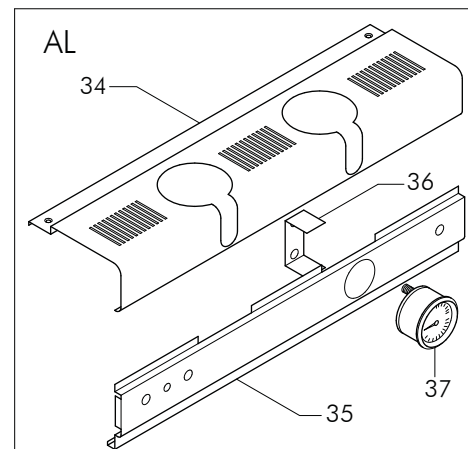

23	JUN
24	1GR
25	2GR
25+26	3-4GR