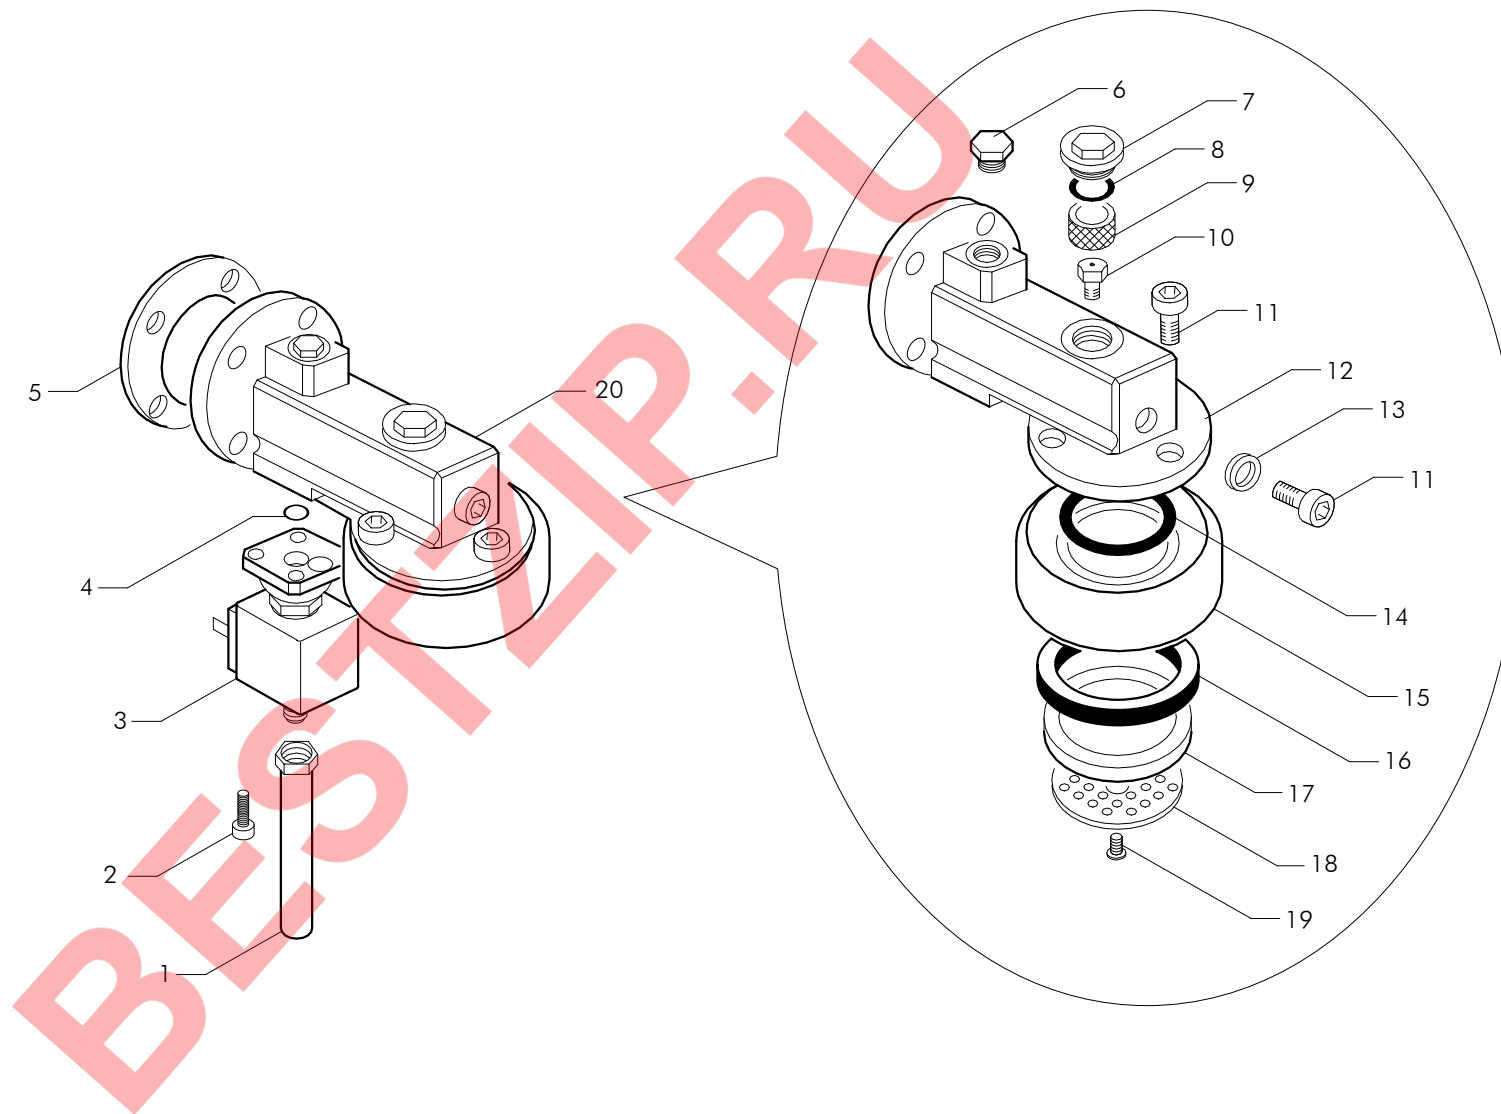

Pos	Cod.	Denominazione - IT -	Denomination - GB -	Denomination - FR -	Denomination - DE -
1	52000166	TUB.D-12 OT TAGLIATO L.92 1-4GR	CUT BRASS TUBE D-12 1-4 GR	TUBE COUPE' D-12 1-4 GR	ROHR D-12 MESSING GESCHNITTEN L.92 1-4GR
2	23560	VITE TCEI INOX 4X16	SCREW TCCE S.STEEL 4X16	VIS TCCE INOX 4X16	STAHLSCHRAUBE TCCE 4X16
3	18150	ELETTRORVALVOLA GRUPPO 110V 50-60HZ	GROUP SOLENOID VALVE 110/50-60	ELECTROVANNE GROUPE 110/50-60	GRUPPENMAGNETVENTIL 110/50-60
3	18151	ELETTRORVALVOLA GRUPPO 220/240V 50-60HZ	GROUP SOLENOID VALVE 220/240 50-60	ELECTROVANNE GROUPE 220/240 50-60	GRUPPENMAGNETVENTIL 220/240 50-60
3	18161996	ELETTRORVALVOLA GRUPPO 230V UL/ETL	GRP.SOL.VALVE VE128IRA5 230V UL/ETL	ELECTROVAN. GR.VE128IRA.5 ZB09 230V	ELEKTR.EINHEIT VE128IRA.5 ZB09 230V UR E
3	18161997	ELETTRORVALVOLA GRUPPO 115V UL/ETL	GRP.SOL.VALVE VE 128IRA.5 115V UR ETL	ELEC.VANNE GR.VE128IRA.5 115V UR ETL	GRUPPEVENTIL VE128IRA.5 115V UR ETL
4	12305	GUARNIZIONE OR 105 GR.ELETT.VITON	O RING SEAL 105 GREEN VITON SOLENOI	JOINT OR 105 GR. ELECT. VITON VERT 70SH	O-RINGDICHT. 105 EKELTR. EINHEIT VITON G
5	12002	GUARNIZIONE TEFLON VERGINE X GRUPPO	GROUP TEFLON GASKET 89X40X2	JOINT DE GROUPE TEFLON 89X40X2	TEFLON GRUPPENDICHTUNG 89X40X2
6	25780	TAPPO MASCHIO OTTONE 1/4	BRASS MALE CAP 1/4	BOUCHON MALE LAITON 1/4	MESSING-STOPFEN 1/4
7	25789	TAPPO GRUPPO EROGAZIONE	DISTRIBUTION GROUP CAP	BOUCHON GROUPE DEBIT	STOPFEN DER ABGABEGRUPPE
8	12303	GUARNIZIONE OR 119 VITON TAPPO GRUPPO	CAP O RING GASKET 119	JOINT OR 119 POUR BOUCHON	OR DICHTUNG FUR STOPFEN 119
9	10252	FILTRO PER GRUPPO 10.5X13.5X11	GROUP FILTER 10.5X13.5X11	FILTRE POUR GROUPE 10.5X13.5X11	GRUPPENFILTER 10.5X13.5X11
10	10300	GIGLER OTT. X GRUPPO D 0.8	BRASS GROUP JET D.0.8	GICLEUR LAITON POUR GROUPE D.0.8	VERMESSINGTE GRUPPEDUSE D 0.8
10	10300A	GIGLER OTT. X GRUPPO D 0.6	BRASS UNIT FOR JET D 0.6	GIGLEUR LAITON POUR GROUPE D 0.6	VERMESSINGTE GRUPPENDÜSE D 0.6
11	23552	VITE TCEI INOX 5X10	STEEL SCREW TCCE 5X10	VIS INOX TCCE 5X10	STAHLSCHRAUBE TCCE 5X10
12	25368	CORPO GRUPPO EROGAZIONE	DISTRIBUTION GROUP BODY	CORPS GROUPE DEBIT	KORPER DER ABGABEGRUPPE
13	12155	GUARNIZIONE CU 8.5X5X1	COPPER GASKET 8.5X5X1	JOINT CU 8.5X5X1	CU DICHTUNG 8.5X5X1
14	12304	GUARNIZIONE OR 4187 GRUP.ER VITON	DISTRIBUTION GR. O RING GASKET 4187	JOINT OR4187 GR DEBIT MC/482	OR DICHTUNG FUR AUSGABEGRUPPE 4187
15	25250	ANELLO AGGANCIATORE CROMATO	CHROMED CLAMPING RING	SABOT CHROME	CHROM GRUPPENRING
16	12215	GUARNIZ. GOMMA S.COPPA 72X56X8.5 MAGG	LARGER SIZED FILTER SUPPORT RUBBER	JOINT CAOUTCHOUC SOUCOUBE 72X56X8.5	FILTERHALTER-GUMMIDICHTUNG 72X56X8 GROSS
16	12217	GUARNIZ. GOMMA S.COPPA 72X56X8 NORMAL	STANDARD SIZE FILTER SUPPORT RUBBER	JOINT CAOUTCHOUC SOUCOUBE 72X56X8 N	FILTERHALTER-GUMMIDICHTUNG 72X56X8 NORMA
17	25627	PORTADOCCECTTA GRUPPO EROGAZIONE	WATER SPOUT UNIT SUPPORT	PORTE-DOUCHETTE GROUPE DISTRIBUTION	DUSCHTRÄGER VERSORGUNGSEINHEIT
18	27100	DOCCECTTA GRUPPO ER 51.9	GROUP SHOWER PLATE 51.9	DOUCHETTE GROUPE ER 51.9	DUSCHE VERTEILEREINHEIT 51.9
19	23510	VITE TPS INOX 5X14 TAGLIO CACC.	5X14 STAINLESS STEEL FLATHEAD SCREW	VIS TPS INOX 5X14 DE TOURNEVIS	SCHRAUBE TPS ROSTFREI5X14 SCHRAUBEN
20	56053	GRUPPO SC.CART.110/60	UNIT DISTRIBUTION GROUP 110/60	ENSEMBLE GROUPE 110/60	SATZ-ABGABEGRUPPE 110/60
20	56054	GRUPPO SC.CART.230V 50-60HZ	UNIT DISTRIBUTION GROUP 220-240/50-60	ENSEMBLE GROUPE 220-240/50-60	SATZ-ABGABEGRUPPE 220-240/50-60
20	56059	GRUPPO SC.CART.120/60 *UL*	UNIT DISTRIBUTION GROUP 120/60 *UL*	ENSEMBLE GROUPE 120/60 *UL*	SATZ-ABGABEGRUPPE 120/60 *UL*
20	56060	GRUPPO SC.CART.230/60 *UL*	UNIT DISTRIBUTION GROUP 230/60 *UL*	ENSEMBLE GROUPE 230/60 *UL*	SATZ-ABGABEGRUPPE 230/60 *UL*