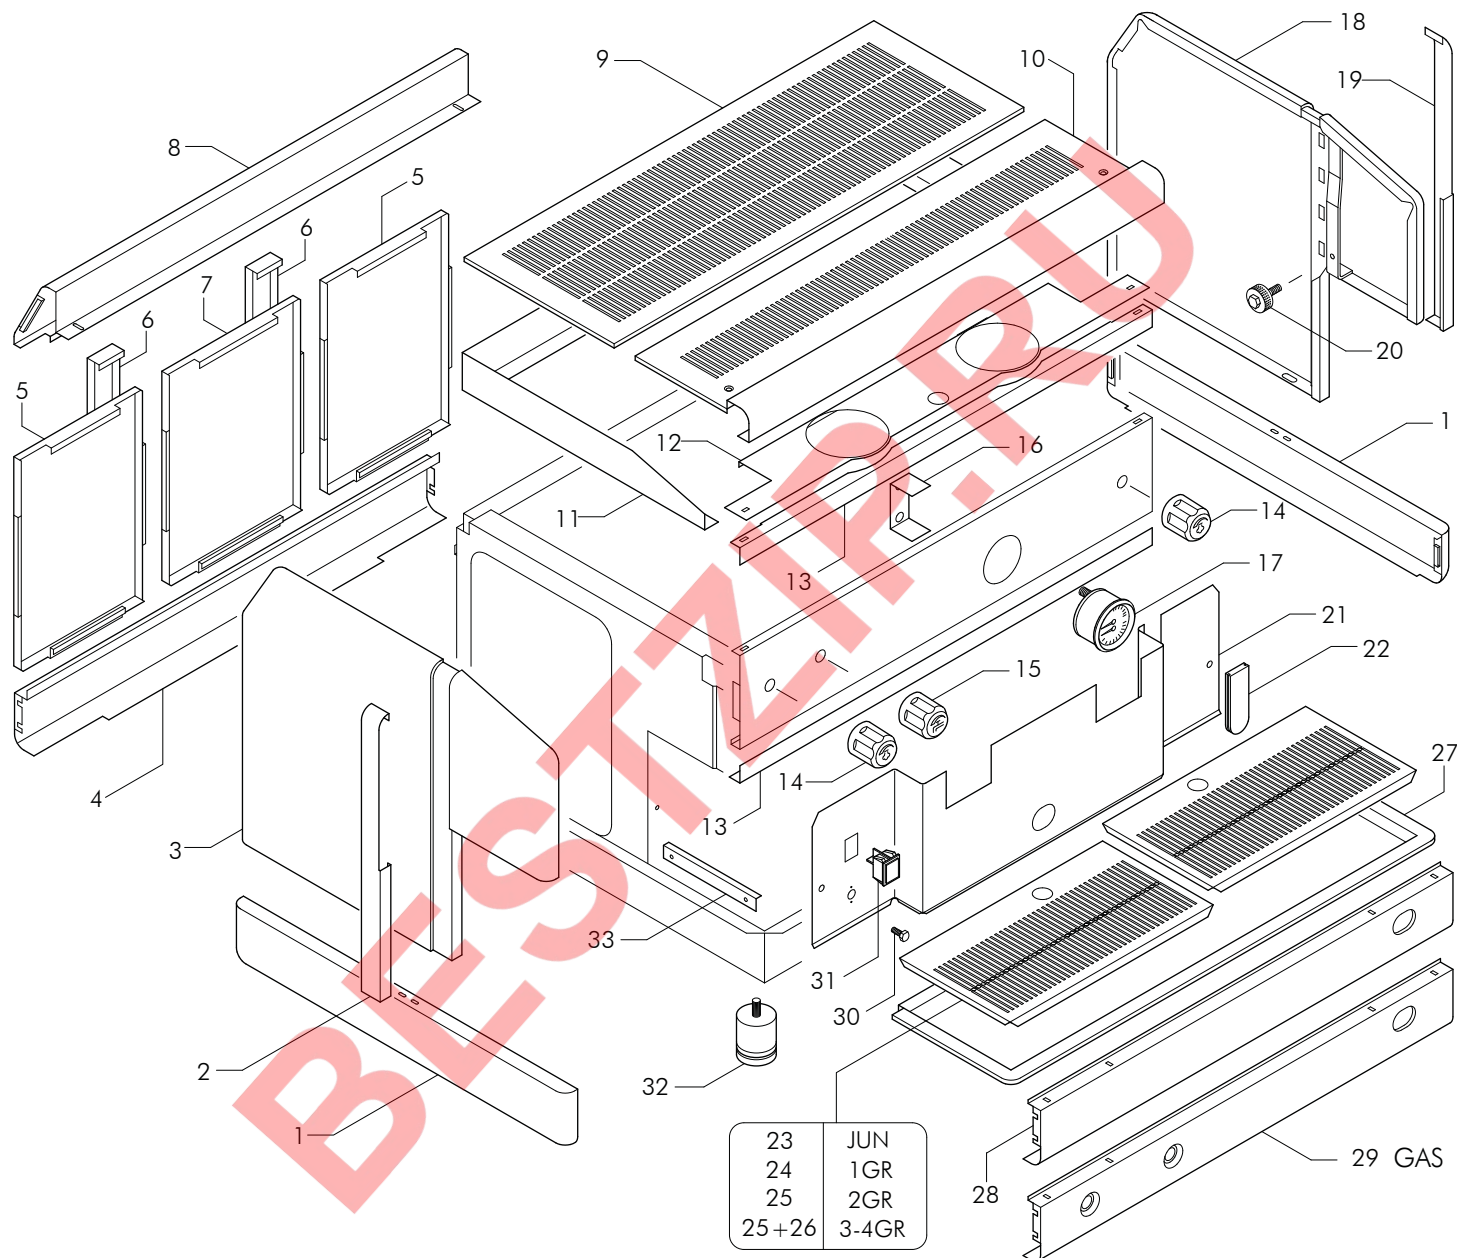

23	JUN
24	1GR
25	2GR
25+26	3-4GR