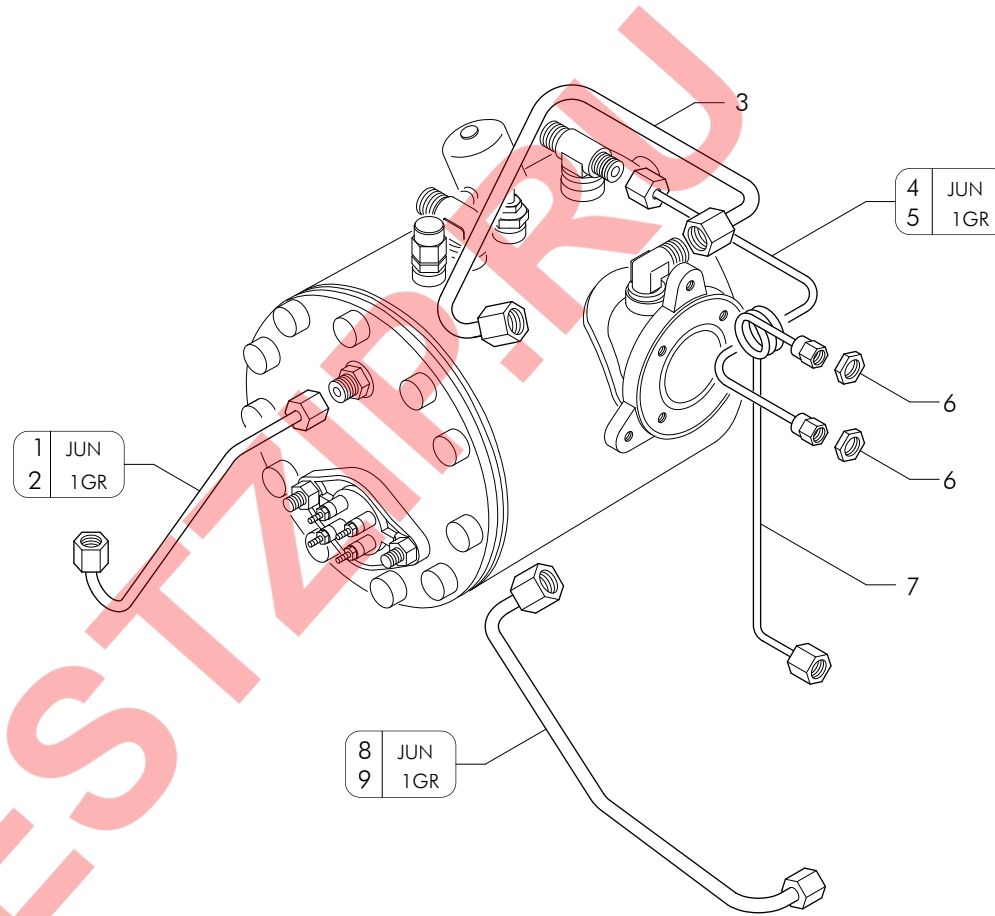

Pos	Cod.	Denominazione - IT -	Denomination - GB -	Denomination - FR -	Denomination - DE -
1	52001409	TUB.D-6 L.320 JUN AR 12 CALDAIA	TUBE D-6 L.320	TUYAU D-6 L.320	ROHR D-6 L.320
2	52001107	TUB.D-6 L.300 2-3GR LD N. UL 8 CALD	TUBE D-6 L.300 2-3GR LD N. UL8	TUYAU D-6 L.300 2-3GR LD N. UL8	ROHR D-6 L.300 2-3GR LD N. UL8
3	52000163	TUB.D-8 L.415 1GR S 22/A SCAMBIATORE	TUBE D-8 L.415 1GR S 22/A	TUYAU D-8 L.415 1GR A 22/A	ROHR D-8 L.415 1GR A 22/A
4	52001405	TUB.D-6 L.315 JUN AR 6 CALDAIA > MAN	TUBE D-6 L.315	TUYAU D-6 L.315	ROHR D-6 L.315
5	52001433	TBS.D-4 L.310 2-3GR CTS AR 56 CALD	TUBE D-4 L.310	TUYAU D-4 L.310	ROHR D-4 L.310
6	25395	DADO 1/8 MANOMETRO	1/8 NUT GAUGE	ECROU 1/8 MANOMETRE	MUTTER 1/8 MANOMETER
7	52000110	TBS.D-4 L.730 1-4GR A 44	TUBE D-4 L.730 1-4 GR A 44	TUYAU D-4 L.730 1-4GR A 44	ROHR D-4 L.730 1-4GR A 44
8	52001494	TBS.D-8 L.535 AR 113	TUBE D-8 L.485	TUYAU D-8 L.485	ROHR D-8 L.485
9	52001452	TBS.D-8 L.485 1GR AEP AR 74 SCNR REG.	TUBE D-8 L.485 1GR AEP AR74	TUYAU D-8 L.485 1GR AEP AR74	ROHR D-8 L.485 1GR AEP AR74

BESTZIP.RIP