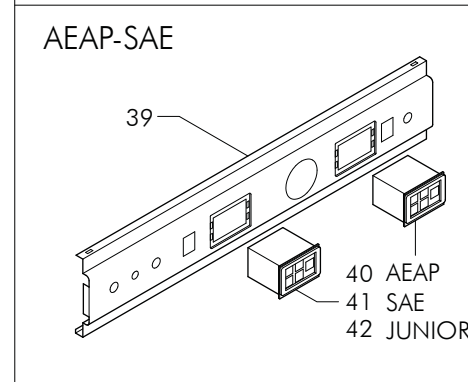

23	JUN
24	1GR
25	2GR
25+26	3-4GR