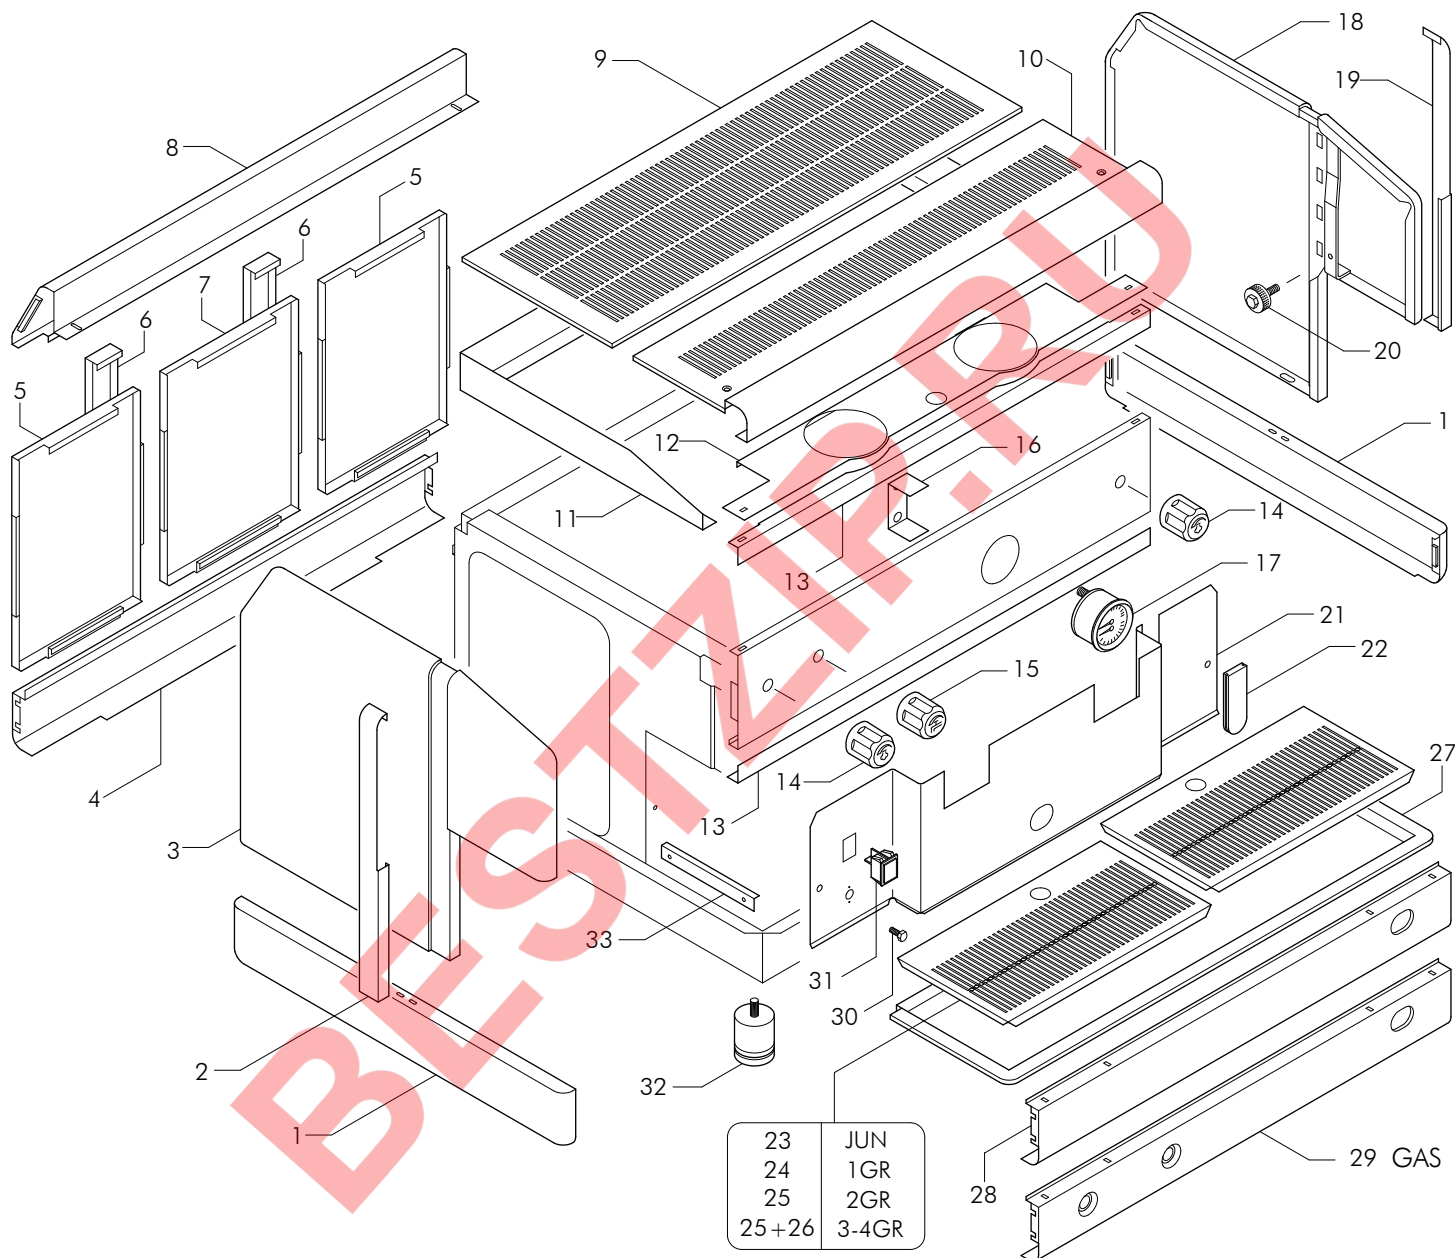

23	JUN
24	1GR
25	2GR
25+26	3-4GR