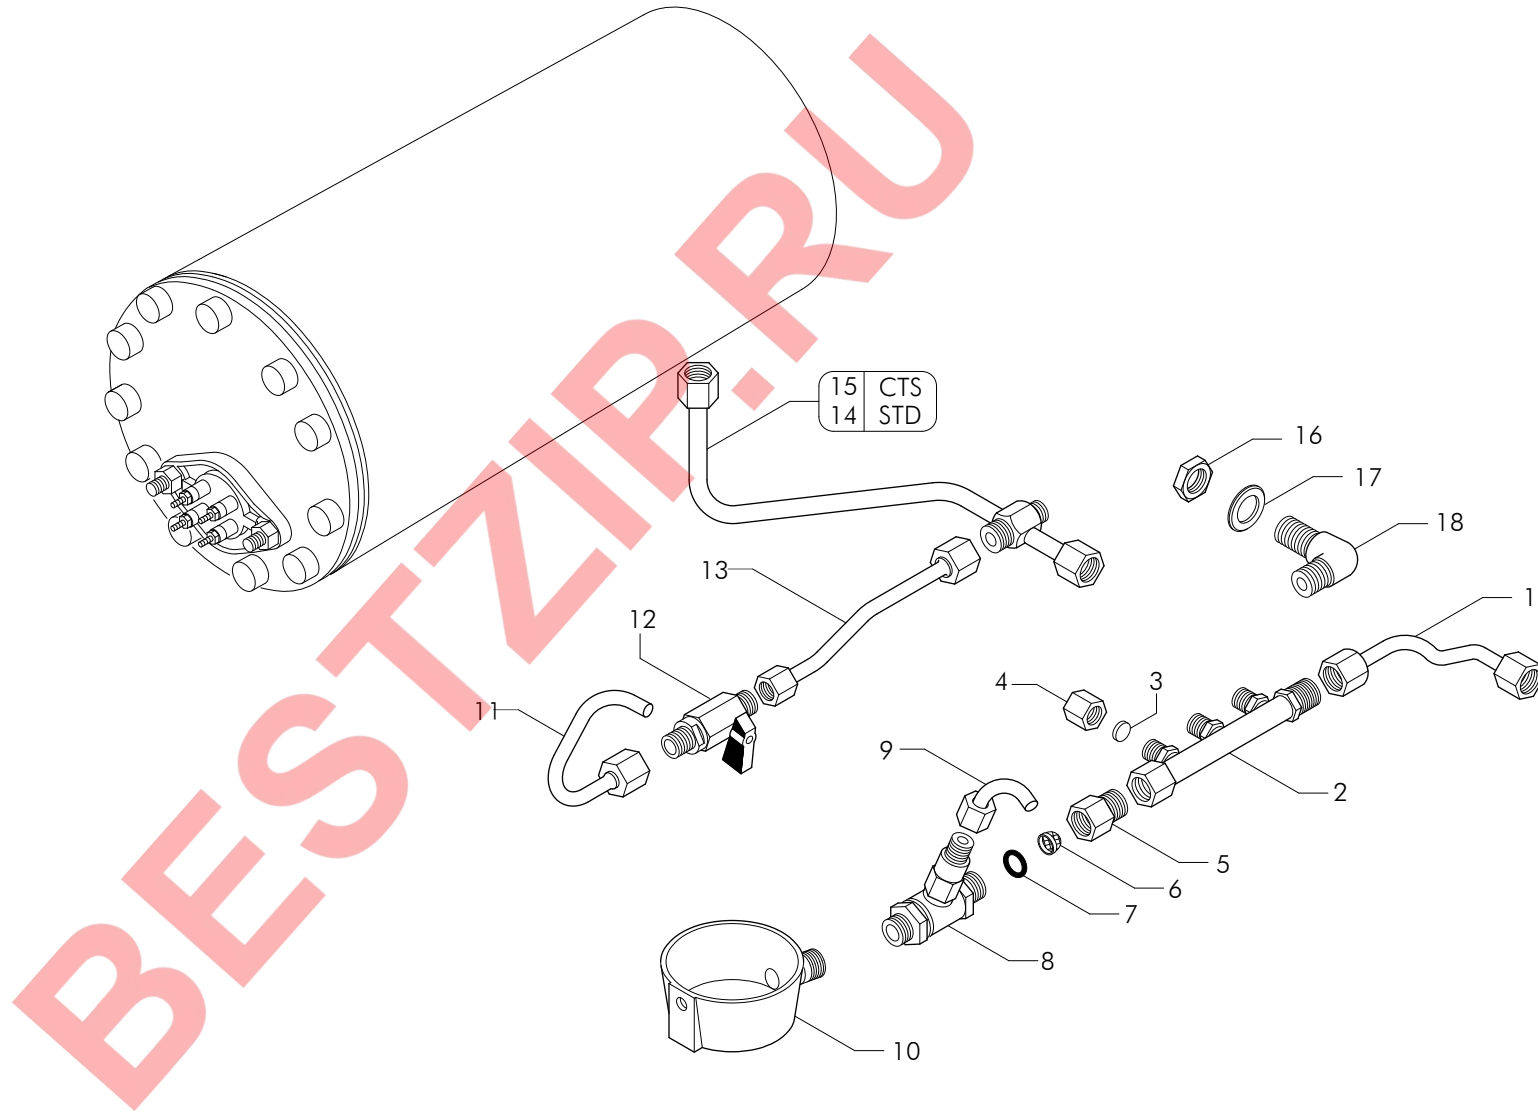

Pos	Cod.	Denominazione - IT -	Denomination - GB -	Denomination - FR -	Denomination - DE -
1	52000367	TBS.D-8 L.150 DV 1/D	TUBE D-8 L.150 DV1/D	TUYAU D-8 L.150 DV1/D	ROHR D-8 L.150 DV1/D
2	56136004	ASSIEME BLOCCO DISTRIBUZ.2-3-4GR	DISTRIBUTION BLOCK 2-3-4GR	BLOC DISTRIBUTION 2-3-4GR	BLOCK VERTEILER 2-3-4GR
3	12007	GUARNIZIONE KLINGERSIL4400	KLINGERSIL4400 COPPER SEAL	JOINT KLINGERSIL4400 POUR BOUCHON	DICHTUNG KLINGER SIL4400 X DECKEL
4	25782	TAPPO FEMMINA 1/4 GAS	1/4 GAS FEMALE TAP	BOUCHON FEMELLE 1/4 GAZ	INNENANSCHLUSSSTÖPSEL 1/4 GAS
5	25732100	RACCORDO 3/8MX3/8F + SEDE FILTRO	FITTING 3/8MX3/8F	RACCORD 3/8MX3/8F	ANSCHLUSS 3/8MX3/8F
6	10254	FILTRO ACCIAIO 160-200 MESH	STEEL FILTER 160-200 MESH	FILTRE EN ACIER 160-200 MESH	STAHLFILTER 160-200 MESH
7	12312	GUARNIZIONE OR FILTRO AEA 10X2	O RING FOR WATER REFILL FILTER 10X2	JOINT OR FILTRE AUT.REM.EAU 10X2	OR DICHTUNG FUR WASSERFULLUNGFILTER
8	20361	VALVOLA S.C.N.R. REGOLABILE	ADJUSTABLE S.C.N.R. VALVE	SOUPAPE S.C.N.R. REGLABLE	EINSTELLBARES VENTIL S.N.C.R.
9	52000336	TUB.D-6 L.270 4GR DV 58/A SCNR	D-6 270 L PIPE DV 58/A	TUYAU D-6 L.270 DV 58/	ROHR D. 6 L.270 DV 58/
9	52001351	TUB.D-6 L.170 2GR SAE LD 42	TUBE D-6 L.170 2GR SAE LD 42	TUYAU D-6 L.170 2GR SAE LD 42	ROHR D-6 L.170 2GR SAE LD 42
9	52002898	TUBO D-6 L.50 3 W169	D-6 50 L3 PIPE W169	TUYAU D-6 L.50 3 W1	ROHR D. 6 L.50 3 W1
10	15502	VASCETTA SCARICO ROTONDA D 80	ROUND DRAIN BASIN D.80MM	CUVE A VIDANGER RONDE D.80MM	RUNDE ABFLUSSCHALE D.80MM
11	52000267	TBS.D-8 L.100 DV 68 RUBINETTO SCARICO	D-8 100 L PIPE DV 68	TUYAU D-8 L.100 DV 6	ROHR D. 8 L.100 DV 6
11	52000362	TBS.D-8 L.255 DV 68/A	TUBE D-8 L.255 DV 68/A	TUYAU D-8 L.255 DV 68/A	ROHR D-8 L.255 DV 68/A
11	52000363	TBS.D-8 L.380 DV 68/B	TUBE D-8 L.380 DV 68/B	TUYAU D-8 L.380 DV 68/B	ROHR D-8 L.380 DV 68/B
12	20354	VALVOLA CHIUSURA AEA	PRESSURE RELEASE TAP BULK UNIT	CLAPET FERMETURE AUT.ARRIVEE EAU	ABSPERRVENTIL X AUT.WASSERZUFUHR
13	52000361	TBS.D-8 L.13 DV 16/A	TUBE D-8 L.135 DV 16/A	TUYAU D-8 L.135 DV 16/A	ROHR D-8 L.135 DV 16/A
14	52001513	TBS.D-10 L.320 AR 63/A POMPA	TUBE D-10 L.320 AR 63/A	TUYAU D-10 L.320 AR 63/A	ROHR D-10 L.320 AR 63/A
15	52002722	TUB.D-6 L.275 2GR AL W 13CALDAIA	TUBE D-6 L.275 W 13	TUYAU D-6 L.275 W 13	ROHR D-6 L.275 W 13
16	25356	CONTRODADO OTTONE 3/8	BRASS LOCK NUT 3/8	CONTRE-ECROU LAITON 3/8	MESSING-GEGENMUTTER 3/8
17	25651	RONDELLA OTTONE 3/8	BRASS WASHER 3/8	RONDELLE LAITON 3/8	MESSINGSCHIEBE 3/8
18	43067	RACCORDO "L" 3/8 GASX3/8 GAS L.30	3/8 GAS X 3/8 GAS L FITTING L.30	RACCORD L 3/8 GAZX3/8 GAZ L.30	ANSCHLUSS L 3/8 GAS X 3/8 GAS L. 30