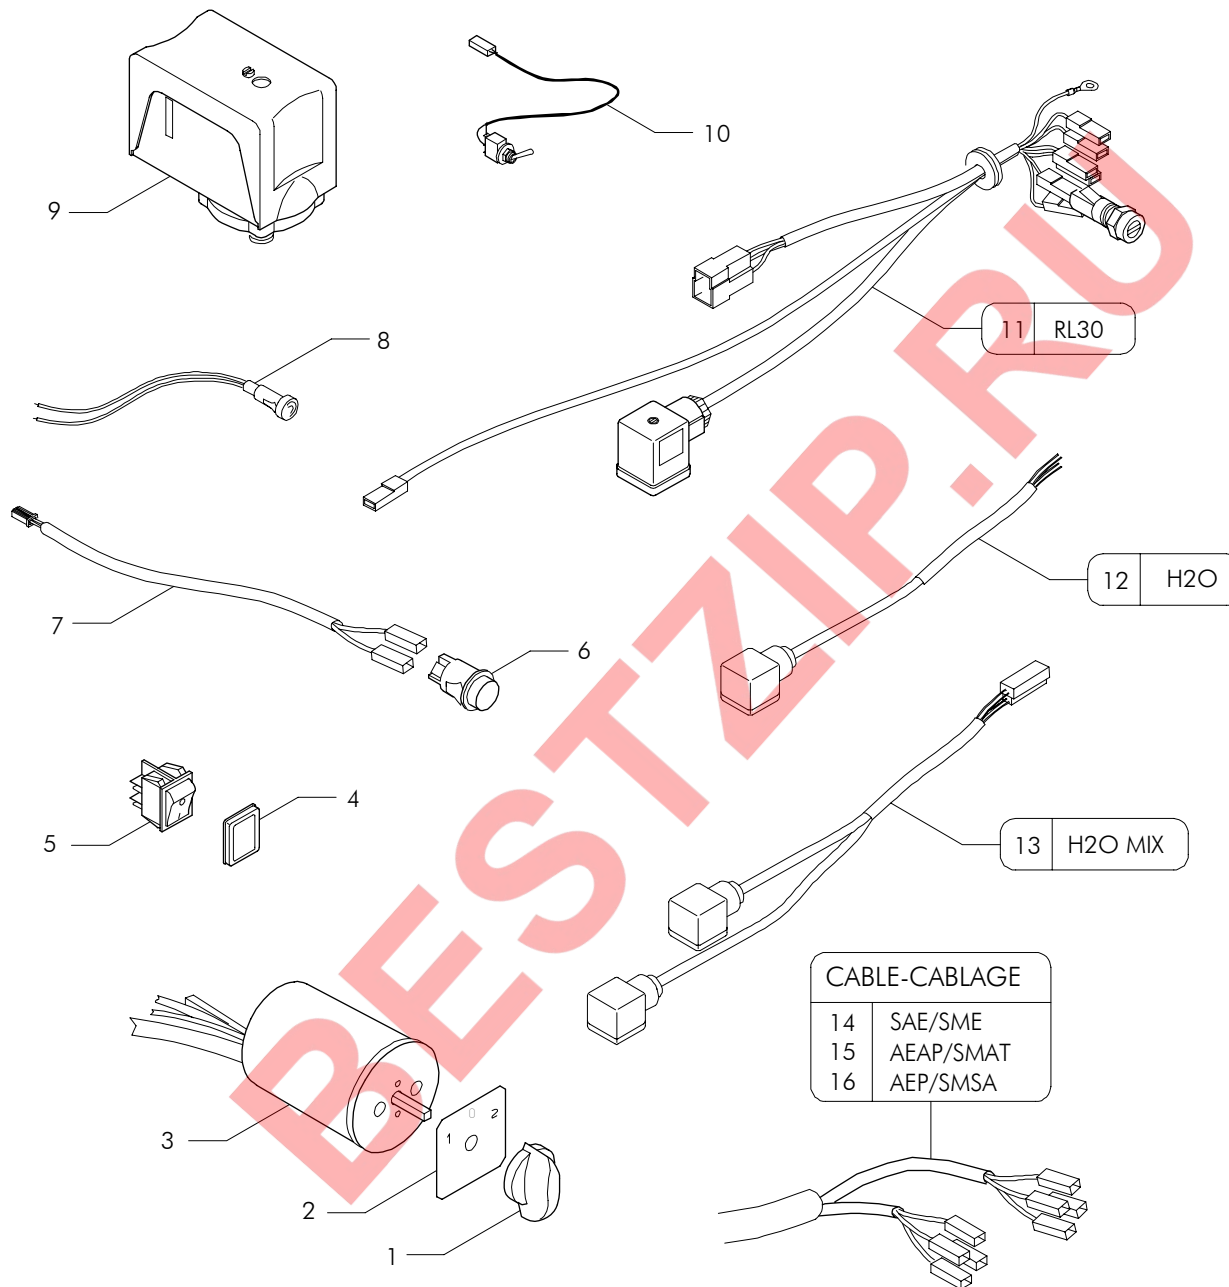

Pos	Cod.	Denominazione - IT -	Denomination - GB -	Denomination - FR -	Denomination - DE -
16	227701	CABLAGGIO AEP/1 + JUNIOR NEW	AEP/1 + JUNIOR NEW WIRING	CABLAGE AEP/1 + JUNIOR NEW	VERKABELUNG AEP/1 + JUNIOR NEW
16	227702	CABLAGGIO AEP/2 NEW	AEP/2 NEW CABLING	CABLAGE AEP/2 NEW	VERKABELUNG AEP/2 NEW
16	227703	CABLAGGIO AEP/3 NEW	AEP/3 NEW CABLING	CABLAGE AEP/3 NEW	VERKABELUNG AEP/3 NEW
16	227704	CABLAGGIO AEP/4 NEW	CABLE AEP/4 NEW	CABLAGE AEP/4 NEW	VERDRAHTUNG AEP/4 NEW
17	77691F	PROTEZIONE CENTRALINA RL30 PER SUPP.7820	RL30 GEARCASE PROTECTION FOR SUPP.78200	PROTECTION RL30	SCHUTZGITTER RL30
18	18080001	REGOLATORE LIVELLO RL30/T.O.220/240V 917	LEVEL CONTROL RL30/T.O.220/240V	CONTROLE NIVEAU RL30/T.O.220/240V	WASSERNIVEAUREGLER RL30/TO 220/240V
18	18081001	REGOLATORE LIVELLO RL30/TIMEOUT 120V	LEVEL CONTROL RL30/TIMEOUT 120V	CONTROLE NIVEAU RL30/TIMEOUT 120V	WASSERNIVEAUREGLER RL30/TO 120V
19	78200	SUPPORTO AEA RL30 X TUTTI I TELAI MODUL	AWR BEARING RL30XALL MODUL.FRAMES	SUPPORT REA RL30 POUR TOUS CHASSIS MOD.	AWF HALTER RL30XFUR ALLE MOD.RAHMEN
20	19101	FUSIBILE OMEGA 5X20 2A SF520220 OMEGA	FUSE OMEGA 5X20 2A SF520220	FUSIBLE OMEGA 5X20 2A SF520220	SCHMELZSICH.OMEGA 5X20 2A SF520220
21	19122	PORTAFUSIBILE P2300 10A 250V OMEGA	FUSE HOLDER P2300 10A 250V OMEGA	PORTE-FUSIBLE P2300 10A 250V OMEGA	SICHERUNGSHALTER P2300 10A 250V OM.
22	78152001	SUPP.CENTRALINA RL3	GEARCASE BEARING JUN - FRAME ARG.	SUPPORT CENTRALE JUN-CHASSIS ARG.	STEUERUNG HALTER JUN-RAHMEN ARG.
23	18090030	CENTRALINA 1-3GR 120V RL3	CONTROL UNIT 1-3GR 120V RL3	CENTR. 1-3GR 120V RL3	EINHEIT 1-3GR 120V RL3
23	18090031	CENTRALINA 1-3GR 230V RL3	CONTROL UNIT 1-3GR 230V RL3	CENTR. 1-3GR. 230V RL3	EINHEIT 1-3GR 230V RL3
24	19104	FUSIBILE OMEGA 5X20 T-10A	FUSE OMEGA 5X20 T-10A	FUSIBLE OMEGA 5X20 T-10A	SCHMELZSICHERUNG OMEGA 5X20 T-10A
25	18090016	CENTRALINA 1>3GR UL ES 230V DOS S	CONTROL UNIT 1>3GR UL ES 230V	CENTR.1>3GR UL ES 230V DOS S	EINHEIT 1>3GR UL ES 230V DOS S
25	18090017	CENTRALINA 1>3GR UL ES 120V DOS S	CONTROL UNIT 1>3GR UL ES 120V DOS S	CENTR.1>3GR UL ES 120V DOS S	EINHEIT 1>3GR UL ES 120V DOS S
25	18090028	CENTRALINA 4GR UL DV/6D 230V DOS S4	CONTROL UNIT 4GR UL ES 230V DOS S4	CENTR.4GR UL ES 230V DOS S4	EINHEIT 4GR UL ES 230V DOS S4
25	18090029	CENTRALINA 4GR UL DV/6D 120V DOS S4	CONTROL UNIT 4GR UL ES 120V DOS S4	CENTR.4GR UL ES 120V DOS S4	EINHEIT 4GR UL ES 120V DOS S4
26	18077	CENTRALINA 4GR UL 220V 951438	GEARCASE MICROP.4GR 220V 950878	CENTRALE MICROP.4GR 220V 950878	MIKROP.STEUERUNG 4GR 220V 950878
26	18078	CENTRALINA 1/2/3GR UL 110V 951408	GEARCASE MICROP.U.L.110V 951408	CENTRALE MICROP. U.L.110V 951408	MIKROP.STEUERUNG U.L.110V 951408
26	18079	CENTRALINA 1/2/3GR UL 220V 951412	GEARCASE MICROP. U.L. 220V 951412	CENTRALE MICROP. U.L. 220V 951412	MIKROP.STEUERUNG U.L.220V 951412
27	78151	SUPPORTO CENTRALINA SAE	CONTROL UNIT SUPPORT SAE FRAME A/W	SUPPORT CENTRALE SAE CHASSIS AW	STEUERUNG-HALTER SAE RAHMEN A/W
28	22627	CAVO PULSANTIERA 10 POLI 80CM	80 CM CABLE FOR P.BUTTON PANEL	CABLE CLAVIER 10 POLES 80 CM	KABEL BEDIENBL. 10 POLIG 80CM
28	22628	CAVO PULSANTIERA 10 POLI 140CM	140 CM CABLE FOR P.BUTTON PANEL	CABLE CLAVIER 10 POLES 140 CM	KABEL BEDIENBL. 10 POLIG 140CM
29	22608	CAVO PULSANTIERA 2C F. CM90 892909	TOUCH PAD CABLE 2C F. CM80 891857	CABLE CLAVIER A TOUCHES 2C F. CM80	KABEL DER DRUCKKNOPFTAFEL 2CF CM80
29	22609	CAVO PULSANTIERA 2C F. CM140 891859	TOUCH PAD CABLE 2C F. CM140 891859	CABLE CLAVIER A TOUCHES 2C F. CM140	KABEL DER DRUCKKNOPFTAFEL 2CF CM140
30	19106	FUSIBILE OMEGA 5X20 T-500MA	FUSE OMEGA 5X20 T-125MA	FUSIBLE OMEGA 5X20 T-125MA	SCHMELZSICHERUNG OMEGA 5X20 T-125MA