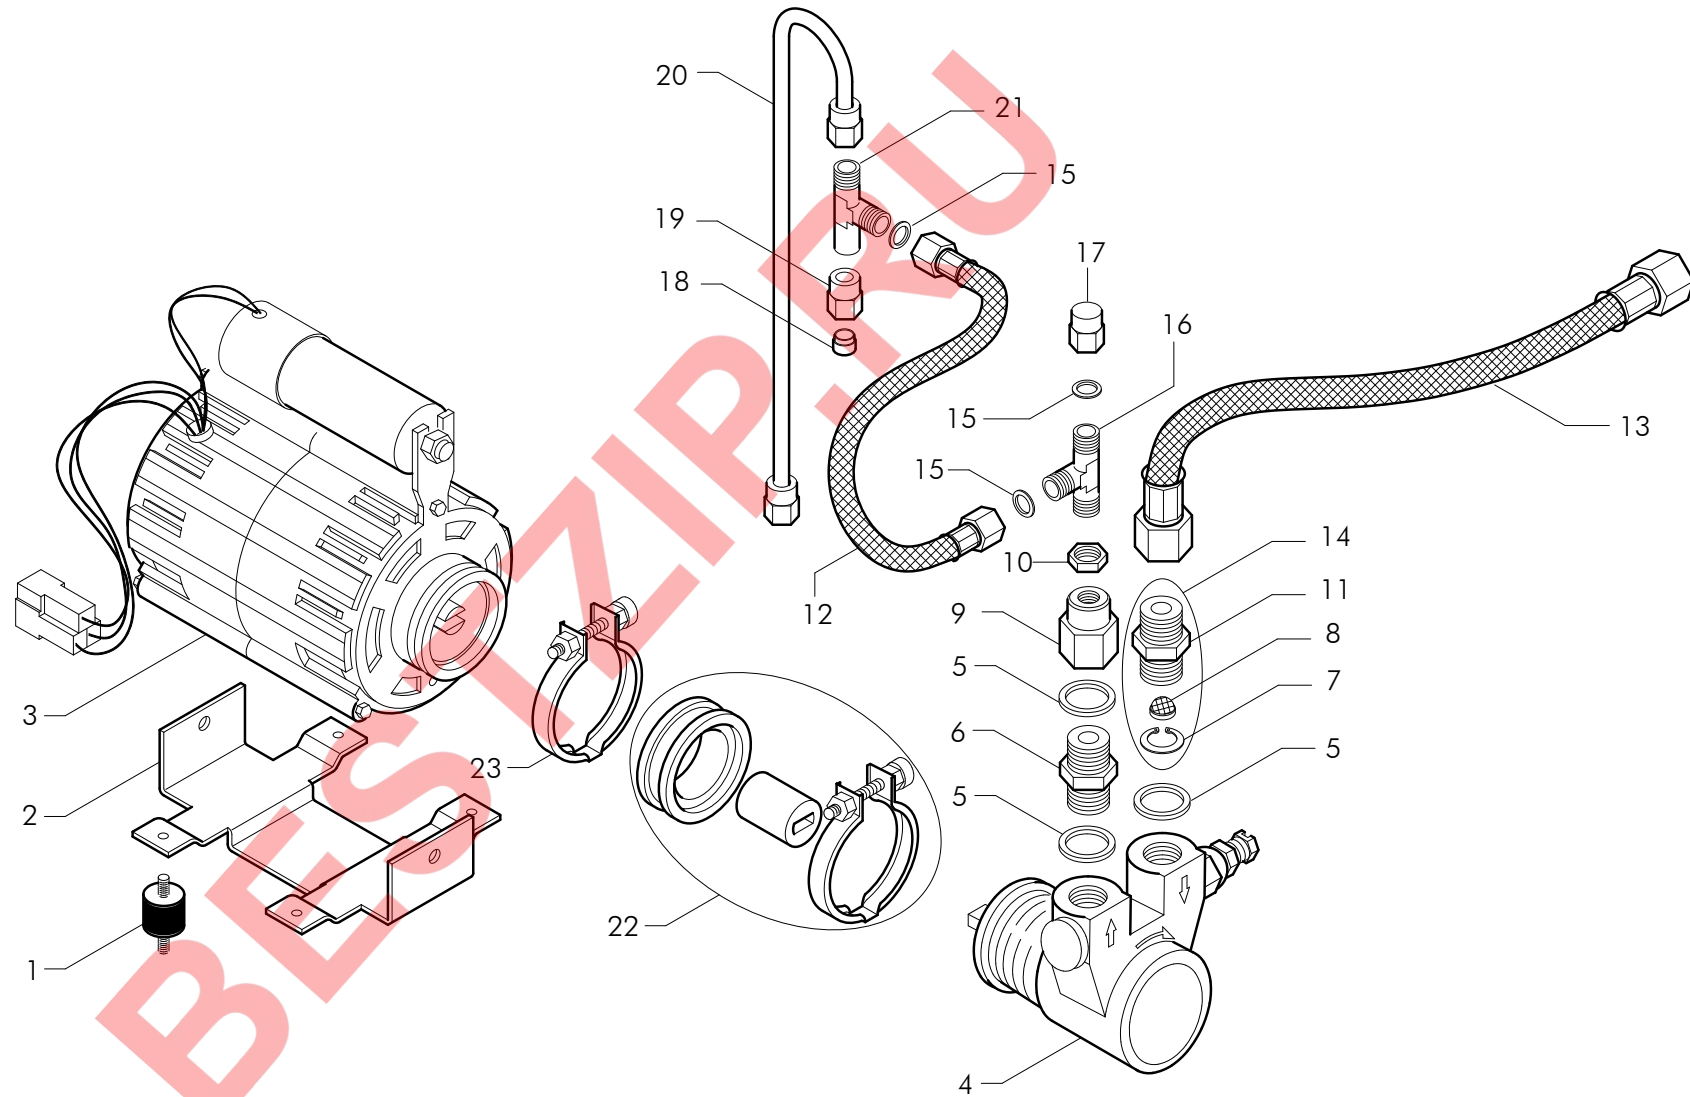

BESTM

Pos	Cod.	Denominazione - IT -	Denomination - GB -	Denomination - FR -	Denomination - DE -
1	15105	GOMMA AMMORTIZZATORE X MOTORE RAF.H2O ZEC	RUBBER FOR WATER COOLED MOTOR ZEC.	CAOUTCHOUC POUR MOTEUR REFROID.EAU ZEC.	GUMMI X WASSERGEKÜHLTER MOTOR ZEC.
2	78174001	SUPPORTO MOTORE INC. RPM	MOTOR SUPPORT	SUPPORT MOTEUR	EINGEBAUTER MOTORHALTER
3	18303	MOTORE R.P.M. 230V 120W	MOTOR R.P.M. 230V 120W	MOTEUR R.P.M. 230V 120W	MOTOR R.P.M. 230V 120W
3	18304	MOTORE R.P.M. 110V 120W	MOTOR R.P.M. 110V 120W	MOTEUR R.P.M. 110V 120W	MOTOR R.P.M. 110V 120W
4	26303002	POMPA FLUID-0-TECH 50LT/H P0054	FLUID-0-TECH PUMP	POMPE FLUID-0-TECH 50 LT/H P005	PUMPE FLUID-0-TECH
5	12154	GUARNIZIONE CU 3/8 22X17X1.5	3/8 22X17X1.5 COPPER SEAL	JOINT CUIVRE 3/8 22X17X1.5	KUPFERDICHTUNG 3/8 22X17X1.5
6	25687	RACCORDO 3/8X3/8 GAS	3/8X3/8 GAS FITTING	RACCORD 3/8X3/8 GAZ	ANSCHLUSS 3/8X3/8 GAS
7	10005	ANELLO DI ARRESTO INOX DIN472 D11	DIN472 D11 STAINLESS STEEL STOP RING	ANNEAU DE BUTEE INOX DIN472 D11	DRAHTSPRENGRING ROSTFREI DIN472 D11
8	10254	FILTRO ACCIAIO 160-200 MESH	STEEL FILTER 160-200 MESH	FILTRE EN ACIER 160-200 MESH	STAHLFILTER 160-200 MESH
9	25744	RIDUZIONE 1/8FX3/8F V.N.R.	REDUCTION 1/8FX3/8F	REDUCTION 1/8FX3/8F	REDUKTION 1/8FX3/8F
10	25395	DADO 1/8 MANOMETRO	1/8 NUT GAUGE	ECROU 1/8 MANOMETRE	MUTTER 1/8 MANOMETER
11	25732	RACCORDO 3/8X3/8 + SEDE FILTRO	3/8X3/8 FITTING + FILTER HOUSING	RACCORD 3/8X3/8 + LOG. FILTRE	ANSCHLUSS 3/8X3/8 + FILTERSITZ
12	30405	TUBOFLEX 1/8FF P.GOMMA PIA. L19 NI	TUBOFLEX 1/8FF RUBBER-HOLDER L19	TUBOFLEX 1/8FF PORTE-TUYAU L19	TUBOFLEX 1/8FF GUMMI-HALTER L19
13	30408	TUBOFLEX 3/8FF P.GOMMA CON. L150 NI	3/8 FEMALE L150 FLEX PIPE CONICAL HOSE F	TUYAU FLEX 3/8 FF L150 PORTE-TUYAU	SCHLAUCH 3/8 AUFNAHMETÜR L150 GUMMI KONI
14	56116	RACCORDO 3/8+3/8 MOTOPOMPA ASSIEME	CONNECTOR 3/8+3/8 PUMP ASSEMBLY	RACCORD 3/8 + 3/8 ENS. MOTOPOMPE	ANSCHLUSS 3/8 + 3/8 MOTORP. ZUSAMMEN
15	12012	GUARNIZIONE TEFLON 8.5X4X2	GASKET TEFLON 8.5X4X2	JOINT TEFLON 8.5X4X2	DICHTUNG TEFLON 8.5X4X2
16	23211	RACCORDO OTT."T" 1/8X1/8X1/8 30006	BRASS CONNECTOR 'T' 1/8X1/8X1/8	RACCORD LAITON "T" 1/8X1/8X1/8	MESSING FITTING "T" 1/8X1/8X1/8
17	25790	TAPPO 1/8 GAS FEMMINA	FEMALE CAP 1/8 GAS	BOUCHON FEMELLE 1/8 GAS	STOPFEN 1/8 GAS
18	25800	TERMINALE D6	TERMINAL D6	BORNE D6	ENDVERSCHLUSS D6
19	25701	RACC.MANOMETRO 1/8 FORO 6	MANOMETER CONNECTOR 1/8 HOLE 6	RACCORD MANOMETRE 1/8 TROU 6	MANOMETERFITTING 1/8 LOCH 6
20	52002053	TUB.D-6 L.200 CO 43 RACC."T" ORIENT> EV AEA	TUBE D-6 L.200	TUYAU D-6 L.200	ROHR D-6 L.200
21	23195	RACCORDO OTT."T" ORIENT. S03600-A-6-6	BRASS FITTING 'T' S03600-A-6-6	RACCORD LAITON 'T' S03600-A-6-6	MESSING FITTING 'T' S03600-A-6-6
22	83260016R	KIT DISACCOPIAMENTO MOTORE POMPA	KIT COUPLING MOTOR-PUMP	ENSEMBLE DECOUPLAGE MOTEUR POMPE	KIT MOTOR-PUMPE KUPPLUNG
23	26310003	FASCETTA GIUNZIONE MOTORE-POMPA	CLAMP MOTOR-POMPA	BANDE MOTEUR-POMPE	SHELLE MOTOR-PUMPE