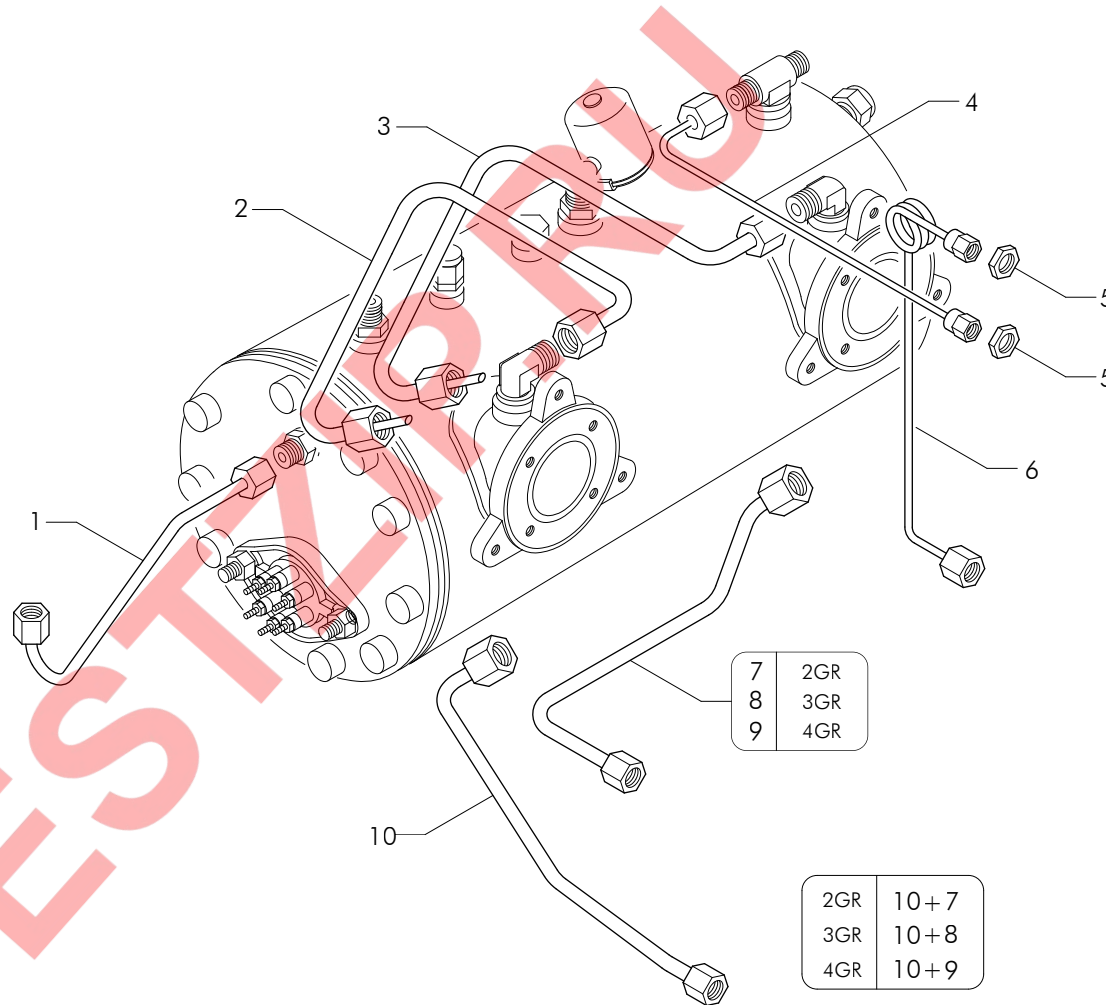

Pos	Cod.	Denominazione - IT -	Denomination - GB -	Denomination - FR -	Denomination - DE -
1	52001107	TUB.D-6 L.300 2-3GR LD N. UL 8 CALD	TUBE D-6 L.300 2-3GR LD N. UL8	TUYAU D-6 L.300 2-3GR LD N. UL8	ROHR D-6 L.300 2-3GR LD N. UL8
2	52000183	TUB.D-8 L.450 2GR S 17/AR SCAMBIAT	TUBE D-8 L.450 2GR S17/AR	TUYAU D-8 L.450 2GR S17/AR	ROHR D-8 L.450 2GR S17/AR
3	52000182	TUB.D-8 L.440 2GR S 16/AR SCAMBIAT	TUBE D-8 L.440 2GR S16/AR	TUYAU D-8 L.440 2GR S16/AR	ROHR D-8 L.440 2GR S16/AR
4	52001433	TBS.D-4 L.310 2-3GR CTS AR 56 CALD	TUBE D-4 L.310	TUYAU D-4 L.310	ROHR D-4 L.310
5	25395	DADO 1/8 MANOMETRO	1/8 NUT GAUGE	ECROU 1/8 MANOMETRE	MUTTER 1/8 MANOMETER
6	52000110	TBS.D-4 L.730 1-4GR A 44	TUBE D-4 L.730 1-4 GR A 44	TUYAU D-4 L.730 1-4GR A 44	ROHR D-4 L.730 1-4GR A 44
7	52001441	TBS.D-8 L.580 2GR SAE AR 64 DOSATORE	TUBE D-8 L.580 2GR SAE AR64	TUYAU D-8 L.580 2GR SAE AR64	ROHR D-8 L.580 2GR SAE AR64
8	52001457	TBS.D-8 L.715 3GR SAE AR 78 DOSATORE	TUBE D-8 L.715 3GR SAE AR78	TUYAU D-8 L.715 3GR SAE AR78	ROHR D-8 L.715 3GR SAE AR78
9	52001465	TBS.D-8 L.650 4GR SAE AR 86 DOS.CENT	TUBE D-8 L.650 4GR SAE AR86	TUYAU D-8 L.650 4GR SAE AR86	ROHR D-8 L.650 4GR SAE AR86
10	52001464	TBS.D-8 L.420 4GR SAE AR 85 DOSATORE	TUBE D-8 L.420 4GR SAE AR85	TUYAU D-8 L.420 4GR SAE AR85	ROHR D-8 L.420 4GR SAE AR85

BESTZIP.RIP