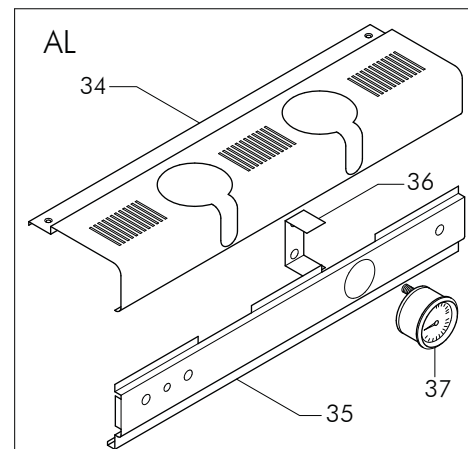

23	JUN
24	1GR
25	2GR
25+26	3-4GR