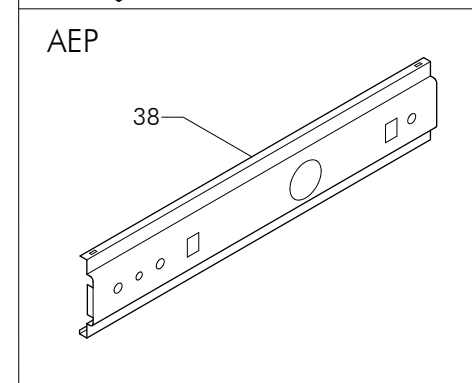

Pos	Cod.	Denominazione - IT -	Denomination - GB -	Denomination - FR -	Denomination - DE -
11	771970	PROF.SUP.JUN.ARGENTA INOX LUC.	S.STEEL TOP SECTION JUN ARGENTA	PROFILS SUP. INOX JUN ARGENTA	STAHL-OBERUMRANDUNG JUN ARGENTA
11	771971	PROF.SUP.1GR ARGENTA INOX LUC.	S.STEEL TOP SECTION 1GR ARGENTA	PROFILS SUP. INOX 1GR ARGENTA	STAHL-OBERUMRANDUNG 1GR ARGENTA
11	771972	PROF.SUP.2GR ARGENTA INOX LUC.	S.STEEL TOP SECTION 2GR ARGENTA	PROFILS SUP. INOX 2GR ARGENTA	STAHL-OBERUMRANDUNG 2GR ARGENTA
11	771973	PROF.SUP.3GR ARGENTA INOX LUC.	S.STEEL TOP SECTION 3GR ARGENTA	PROFILS SUP. INOX 3GR ARGENTA	STAHL-OBERUMRANDUNG 3GR ARGENTA
11	771974	PROF.SUP.4GR ARGENTA INOX LUC.	S.STEEL TOP SECTION 4GR ARGENTA	PROFILS SUP. INOX 4GR ARGENTA	STAHL-OBERUMRANDUNG 4GR ARGENTA
12	77274	COPRIMPIANTO JUN	CABLE-COVER JUN	COUVRE-CABLAGE JUN	VERDRAHTUNGDECKEL JUN
12	77275	COPRIMPIANTO 1GR	CABLE-COVER 1GR	COUVRE-CABLAGE 1GR	VERDRAHTUNGDECKEL 1GR
12	77276	COPRIMPIANTO 2GR	CABLE-COVER 2GR	COUVRE-CABLAGE 2GR	VERDRAHTUNGDECKEL 2GR
12	77277	COPRIMPIANTO 3GR	CABLE-COVER 3GR	COUVRE-CABLAGE 3GR	VERDRAHTUNGDECKEL 3GR
12	77278	COPRIMPIANTO 4GR	CABLE-COVER 4GR	COUVRE-CABLAGE 4GR	VERDRAHTUNGDECKEL 4GR
13	775702	PROF.FRONT.1GR NERO/B ARGENTA	PANEL STRIP 1GR ARGENTA BLACK	PROFILSXPANNEAU 1GR ARGENTA NOIR	PROFIL X TAFEL 1GR ARGENTA SCHWARZ
13	775703	PROF.FRONT.1GR RAME ARGENTA	SURROUNDXPANEL 1GR ARGENTA COPPER	PROFILSXPANNEAU 1GR ARGENTA CUIVRE	PROFIL X TAFEL 1GR ARGENTA KUPFER
13	775712	PROF.FRONT.2GR NERO/B ARGENTA	SURROUND X PANEL 2GR ARGENTA BLACK	PROFILS X PANNEAU 2GR ARGENTA NOIR	PROFIL X TAFEL 2GR ARGENTA SCHWARZ
13	775713	PROF.FRONT.2GR RAME ARGENTA	SURROUND X PANEL 2GR ARGENTA COPPER	PROFILS X PANNEAU 2GR ARGENTA CUIVRE	PROFIL X TAFEL 2GR ARGENTA KUPFER
13	775722	PROF.FRONT.3GR NERO/B ARGENTA	SURROUND X PANEL 3GR ARGENTA BLACK	PROFILS X PANNEAU 3GR ARGENTA NOIR	PROFIL X TAFEL 3GR ARGENTA SCHWARZ
13	775723	PROF.FRONT.3GR RAME ARGENTA	SURROUND X PANEL 3GR ARGENTA COPPER	PROFILSXPANNEAU 3GR ARGENTA CUIVRE	PROFIL X TAFEL 3GR ARGENTA KUPFER
13	775732	PROF.FRONT.4GR NERO/B ARGENTA	SURROUND X PANEL 4GR ARGENTA BLACK	PROFILS X PANNEAU 4GR ARGENTA NOIR	PROFIL X TAFEL 4GR ARGENTA SCHWARZ
13	775733	PROF.FRONT.4GR RAME ARGENTA	SURROUND X PANEL 4GR ARGENTA COPPER	PROFILS X PANNEAU 4GR ARGENTA CUIVRE	PROFIL X TAFEL 4GR ARGENTA KUPFER
13	775742	PROF.FRONT.JUN.NERO/B ARGENTA	SURROUND X PANEL JUN ARGENTA BLACK	PROFILS X PANNEAU JUN ARGENTA NOIR	PROFIL X TAFEL JUN ARGENTA SCHWARZ
13	775743	PROF.FRONT.JUN.RAME ARGENTA	SURROUND X PANEL JUN ARGENTA COPPER	PROFILSXPANNEAU JUN ARGENTA CUIVRE	PROFIL X TAFEL JUN ARGENTA KUPFER
14	15265	MANOPOLA RUBINETTO VAPORE	STEAM TAP KNOB	POIGNEE ROBINET VAPEUR	DAMPFHANNGRIFF
15	15264	MANOPOLA RUBINETTO H2O	WATER TAP KNOB	POIGNEE ROBINET EAU	WASSERHANNGRIFF
16	60110	SUPPORTO MANOMETRO ER	GAUGE SUPPORT - DISTRIBUTION	SUPPORT MANOMETRE - DEBIT	MANOMETERHALTER - AUSGABE
17	21100	MANOMETRO D.SCALA "A" INOX	PRESSURE GAUGE 'A' -STAINLESS STEEL	MANOMETRE 'A' - INOX	MANOMETER 'A' - STAHL
18	73143	FIANCO DX ARGENTA INOX LUCIDO	RIGHT SIDE PANEL ARGENTA STEEL	COTE DROIT ARGENTA INOX	RECHTE SEITE ARGENTA STAHL
19	77491	PROF.FIANCO DX ARGENTA NERO/B	RIGHT SIDE STRIP ARG. BLACK	PROFILS POUR COTE DROIT ARG. NOIR	PROFIL FUR RECHTE SEITE ARG.SCHWARZ
19	77492	PROF.FIANCO DX ARGENTA RAME	SURROUND FOR RIGHT SIDE ARG.COPPER	PROFILS POUR COTE DROIT ARG.CUIVRE	PROFIL FUR RECHTE SEITE ARG.KUPFER
20	23100	POMELLO FISSAGGIO FIANCHETTO FE/Z	SIDE FIXING SCREW FE/Z	POMMEAU DE FIXAGE FE/Z	BEFESTIGUNGSGRIFF FE/Z
21	77840	COPRICALDAIA JUN INOX/LUC	S.STEEL BOILER COVER JUN	COUVRE-CHAUDIERE INOX JUN	KESSELDECKEL JUN STAHL
21	77841	COPRICALDAIA 1GR INOX LUC.	S.STEEL BOILER COVER 1GR	COUVRE-CHAUDIERE INOX 1GR	KESSELDECKEL 1GR STAHL
21	77842	COPRICALDAIA 2GR INOX LUC.	S.STEEL BOILER COVER 2GR	COUVRE-CHAUDIERE INOX 2GR	KESSELDECKEL 2GR STAHL
21	77843	COPRICALDAIA 3GR INOX LUC.	S.STEEL BOILER COVER 3GR	COUVRE-CHAUDIERE INOX 3GR	KESSELDECKEL 3GR STAHL
21	77844	COPRICALDAIA 4GR INOX LUC.	S.STEEL BOILER COVER 4GR	COUVRE-CHAUDIERE INOX 4GR	KESSELDECKEL 34GR STAHL
22	21200	SEGNALIVELLO OVE TUV INCOLORE	LEVEL INDICATOR WINDOW OVE-TUV	INDICATEUR DE NIVEAU OVE-TUV	NIVEAUANZEIGER OVE-TUV