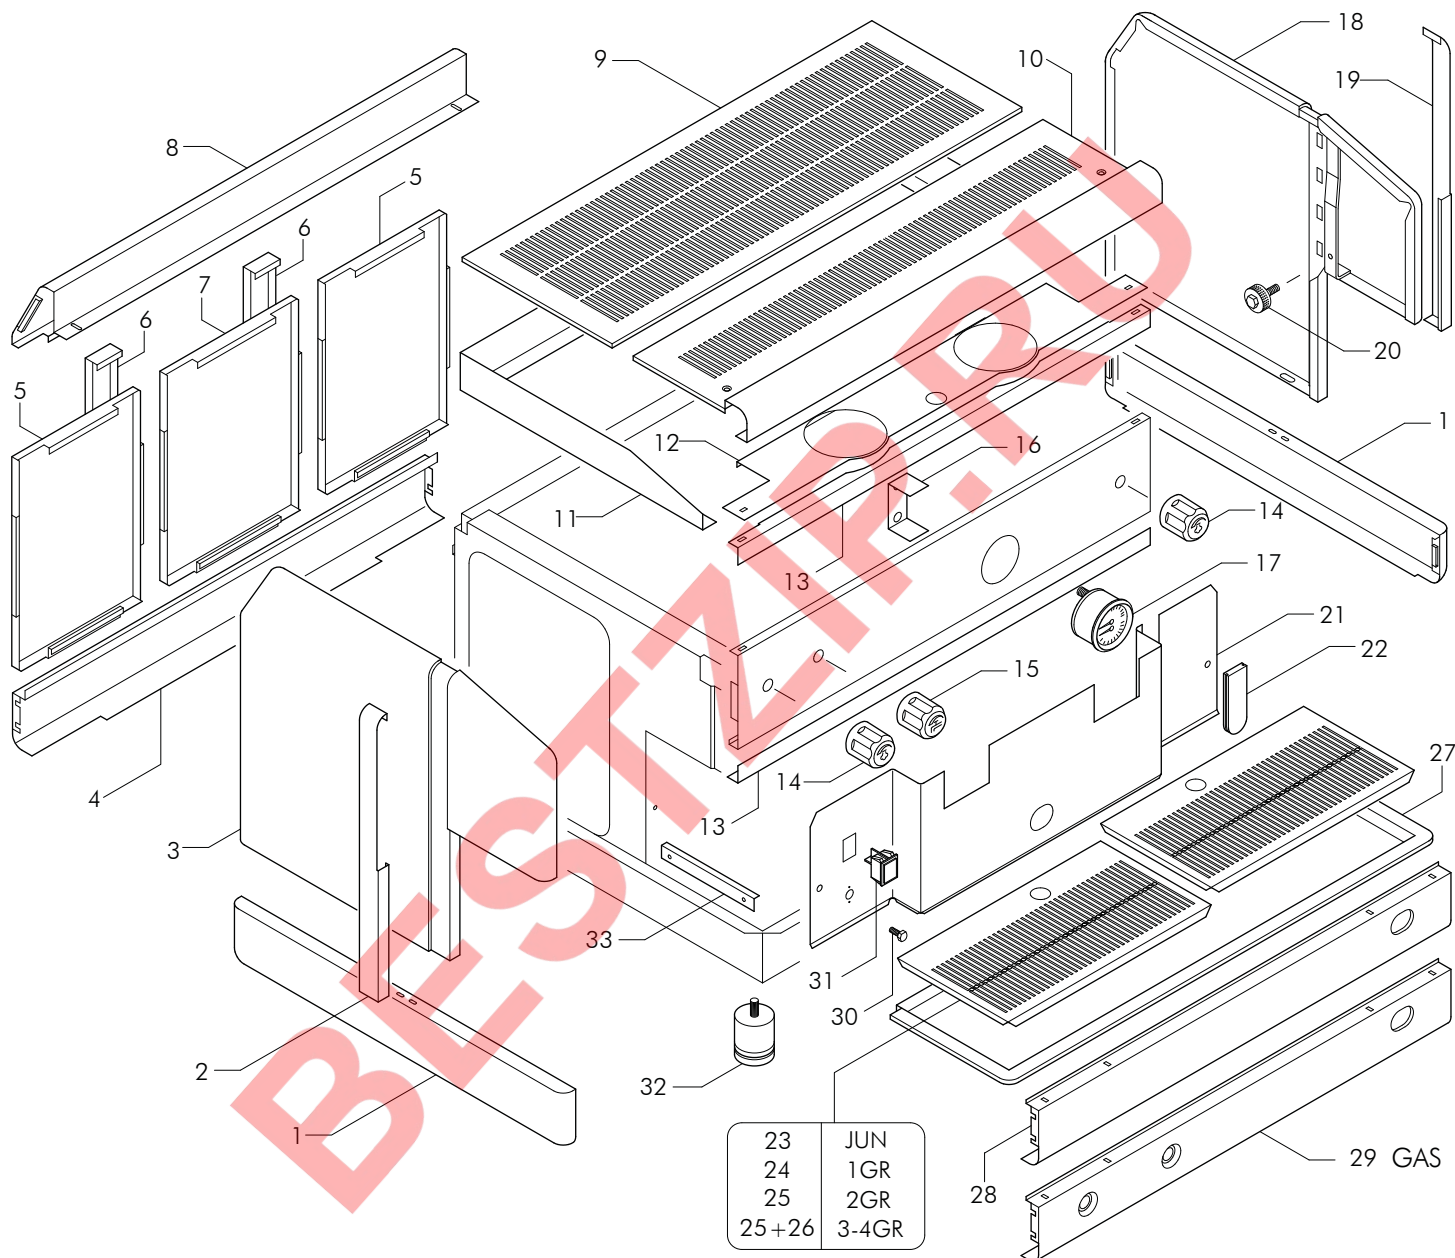

01
06/2009

Carrozzeria
Body parts
Carosserie
Karosserie

ARGENTA

23	JUN
24	1GR
25	2GR
25+26	3-4GR

Pos	Cod.	Denominazione - IT -	Denomination - GB -	Denomination - FR -	Denomination - DE -
1	77455	PROFILO BASAM.DESTRO-SINISTRO NERO/BUC	RH-LH BASE SECTION BLACK/PI	PROFIL BASE DX-SX NOIR/RECOU	GRUNDPROFIL RECHTS/LINKS SCHWA
2	77495	PROFILO FIANCO SINISTRO OTTONATO	SURROUND FOR LEFT SIDE BRASS	PROFILS POUR COTE GAUCHE LAITON	PROFIL FUR LINKE SEITE MESSING
3	73131	FIANCO SINISTRO MILLECOLORI	LEFT SIDE PANEL 1000COLOURS	COTE GAUCHE 1000COLOURS	LINKE SEITE TAUSENDFARBIG
4	77472	PROF.BAS.POST.1GR NERO/BUC	1GR REAR BASE SECTION BLACK	PROFIL BASE POST. 1GR NOIR	HINTER-GRUNDPROFIL 1GR SCHWARZ
4	77473	PROF.BAS.POST.2GR NERO/BUC	2GR REAR BASE SECTION BLACK	PROFIL BASE POST. 2GR NOIR	HINTER-GRUNDPROFIL 2GR SCHWARZ
4	77474	PROF.BAS.POST.3GR NERO/BUC	3GR REAR BASE SECTION BLACK	PROFIL BASE POST. 3GR NOIR	HINTER-GRUNDPROFIL 3GR SCHWARZ
4	77475	PROF.BAS.POST.4GR NERO/BUC	4GR REAR BASE SECTION BLACK	PROFIL BASE POST. 4GR NOIR	HINTER-GRUNDPROFIL 4GR SCHWARZ
4	77476	PROF.BAS.POST.JUN NERO/BUC	JUN REAR BASE SECTION BLACK	PROFIL BASE POST. JUN NOIR	HINTER-GRUNDPROFIL JUN SCHWARZ
5	75276	PANN.2-3-4GR MILLECOLORI ARGENTA	PANEL 2-3-4GR ARGENTA 1000COLOUR	PANNEAU 2-3-4GR ARGENTA 1000COULEUR	TAFEL 2-3-4-GR ARGENTA T.FARBIG
6	77484	PROFILO PANNELLO OTTONATO	SURROUND FOR PANEL BRASS	PROFILS POUR PANNEAU LAITON	PROFIL FUR TAFEL MESSING
7	75270	PANN.1-2-3-4GR MILLECOLORI	PANEL 1-2-3-4GR 1000COLOURS	PANNEAU 1-2-3-4GR 1000COUL.	TAFEL 1-2-3-4GR T.FARBIG
7	75282	PANN.JUN MILLECOLORI	PANEL JUN 1000COLOURS	PANNEAU JUN 1000COULEURS	TAFEL JUN TAUSENDFARBIG
8	75515	PANN.SUP.1GR MILLECOLORI ARGENTA	TOP PANEL 1GR ARGENTA M.COLOURS	PANNEAU SUP. 1GR ARGENTA M.COULEURS	OBERTAFEL 1GR ARGENTA T.FARBIG
8	75521	PANN.SUP.2GR MILLECOLORI ARGENTA	TOP PANEL 2GR ARGENTA M.COLOURS	PANNEAU SUP. 2GR ARGENTA M.COULEURS	OBERTAFEL 2GR ARGENTA T.FARBIG
8	75527	PANN.SUP.3GR MILLECOLORI ARGENTA	TOP PANEL 3GR ARGENTA M.COLOURS	PANNEAU SUP. 3GR ARGENTA M.COULEURS	OBERTAFEL 3GR ARGENTA T.FARBIG
8	75533	PANN.SUP.4GR MILLECOLORI ARGENTA	TOP PANEL 4GR ARGENTA M.COLOURS	PANNEAU SUP. 4GR ARGENTA M.COULEURS	OBERTAFEL 4GR ARGENTA T.FARBIG
8	75539	PANN.SUP.JUN.MILLECOLORI ARGENTA	TOP PANEL JUN ARGENTA M.COLOURS	PANNEAU SUP. JUN ARGENTA M.COULEURS	OBERTAFEL JUN ARGENTA T.FARBIG
9	76601	GRIGLIA SUP.JUNIOR ARGENTA INOX LUC	TOP GRATE JUNIOR ARGENTA S.STEEL	GRILLE SUP. JUNIOR ARGENTA INOX	OBERGITTER JUN ARGENTA STAHL
9	76602	GRIGLIA SUP.1GR ARGENTA INOX LUC.	TOP GRATE 1GR ARGENTA S.STEEL	GRILLE SUP.1GR ARGENTA INOX	OBERGITTER 1GR ARGENTA STAHL
9	76603	GRIGLIA SUP.2GR ARGENTA INOX LUC.	TOP GRATE 2GR ARGENTA S.STEEL	GRILLE SUP.2GR ARGENTA INOX	OBERGITTER 2GR ARGENTA STAHL
9	76604	GRIGLIA SUP.3GR ARGENTA INOX LUC.	TOP GRATE 3GR ARGENTA S.STEEL	GRILLE SUP.3GR ARGENTA INOX	OBERGITTER 3GR ARGENTA STAHL
9	76605	GRIGLIA SUP.4GR ARGENTA INOX LUC.	TOP GRATE 4GR ARGENTA S.STEEL	GRILLE SUP.4GR ARGENTA INOX	OBERGITTER 4GR ARGENTA STAHL
10	72720	COPRIGRUPPO ER.JUN.ARGENTA INOX LUC	GROUP-COVER DISTR.JUN ARG.-S.STEEL	COUVRE-GROUPE DEBIT JUN ARG.-INOX	GRUPPENDECKEL AUSG.JUN ARG.-STAHL
10	72721	COPRIGRUPPO ER.1GR ARGENTA INOX LUC	GROUP COVER DISTR.1GR ARG.-S.STEEL	COUVRE-GROUPE DEBIT 1GR ARG.-INOX	GRUPPENDECKEL AUSG.1GR ARG.-STAHL
10	72722	COPRIGRUPPO ER.2GR ARGENTA INOX LUC	GROUP-COVER DISTR.2GR ARG.-S.STEEL	COUVRE-GROUPE DEBIT 2GR ARG.-INOX	GRUPPENDECKEL AUSG.2GR ARG.-STAHL
10	72723	COPRIGRUPPO ER.3GR ARGENTA INOX LUC	GROUP-COVER DISTR.3GR ARG.-S.STEEL	COUVRE-GROUPE DEBIT 3GR ARG.-INOX	GRUPPENDECKEL AUSG.3GR ARG.-STAHL
10	72724	COPRIGRUPPO ER.4GR ARGENTA INOX LUC	GROUP-COVER DISTR.4GR ARG.-S.STEEL	COUVRE-GROUPE DEBIT 4GR ARG.-INOX	GRUPPENDECKEL AUSG.4GR ARG.-STAHL
11	771970	PROF.SUP.JUN.ARGENTA INOX LUC.	S.STEEL TOP SECTION JUN ARGENTA	PROFILS SUP. INOX JUN ARGENTA	STAHL-OBERUMRANDUNG JUN ARGENTA
11	771971	PROF.SUP.1GR ARGENTA INOX LUC.	S.STEEL TOP SECTION 1GR ARGENTA	PROFILS SUP. INOX 1GR ARGENTA	STAHL-OBERUMRANDUNG 1GR ARGENTA
11	771972	PROF.SUP.2GR ARGENTA INOX LUC.	S.STEEL TOP SECTION 2GR ARGENTA	PROFILS SUP. INOX 2GR ARGENTA	STAHL-OBERUMRANDUNG 2GR ARGENTA
11	771973	PROF.SUP.3GR ARGENTA INOX LUC.	S.STEEL TOP SECTION 3GR ARGENTA	PROFILS SUP. INOX 3GR ARGENTA	STAHL-OBERUMRANDUNG 3GR ARGENTA
11	771974	PROF.SUP.4GR ARGENTA INOX LUC.	S.STEEL TOP SECTION 4GR ARGENTA	PROFILS SUP. INOX 4GR ARGENTA	STAHL-OBERUMRANDUNG 4GR ARGENTA
12	77274	COPRIMPIANTO JUN	CABLE-COVER JUN	COUVRE-CABLAGE JUN	VERDRAHTUNGDECKEL JUN
12	77275	COPRIMPIANTO 1GR	CABLE-COVER 1GR	COUVRE-CABLAGE 1GR	VERDRAHTUNGDECKEL 1GR
12	77276	COPRIMPIANTO 2GR	CABLE-COVER 2GR	COUVRE-CABLAGE 2GR	VERDRAHTUNGDECKEL 2GR
12	77277	COPRIMPIANTO 3GR	CABLE-COVER 3GR	COUVRE-CABLAGE 3GR	VERDRAHTUNGDECKEL 3GR
12	77278	COPRIMPIANTO 4GR	CABLE-COVER 4GR	COUVRE-CABLAGE 4GR	VERDRAHTUNGDECKEL 4GR