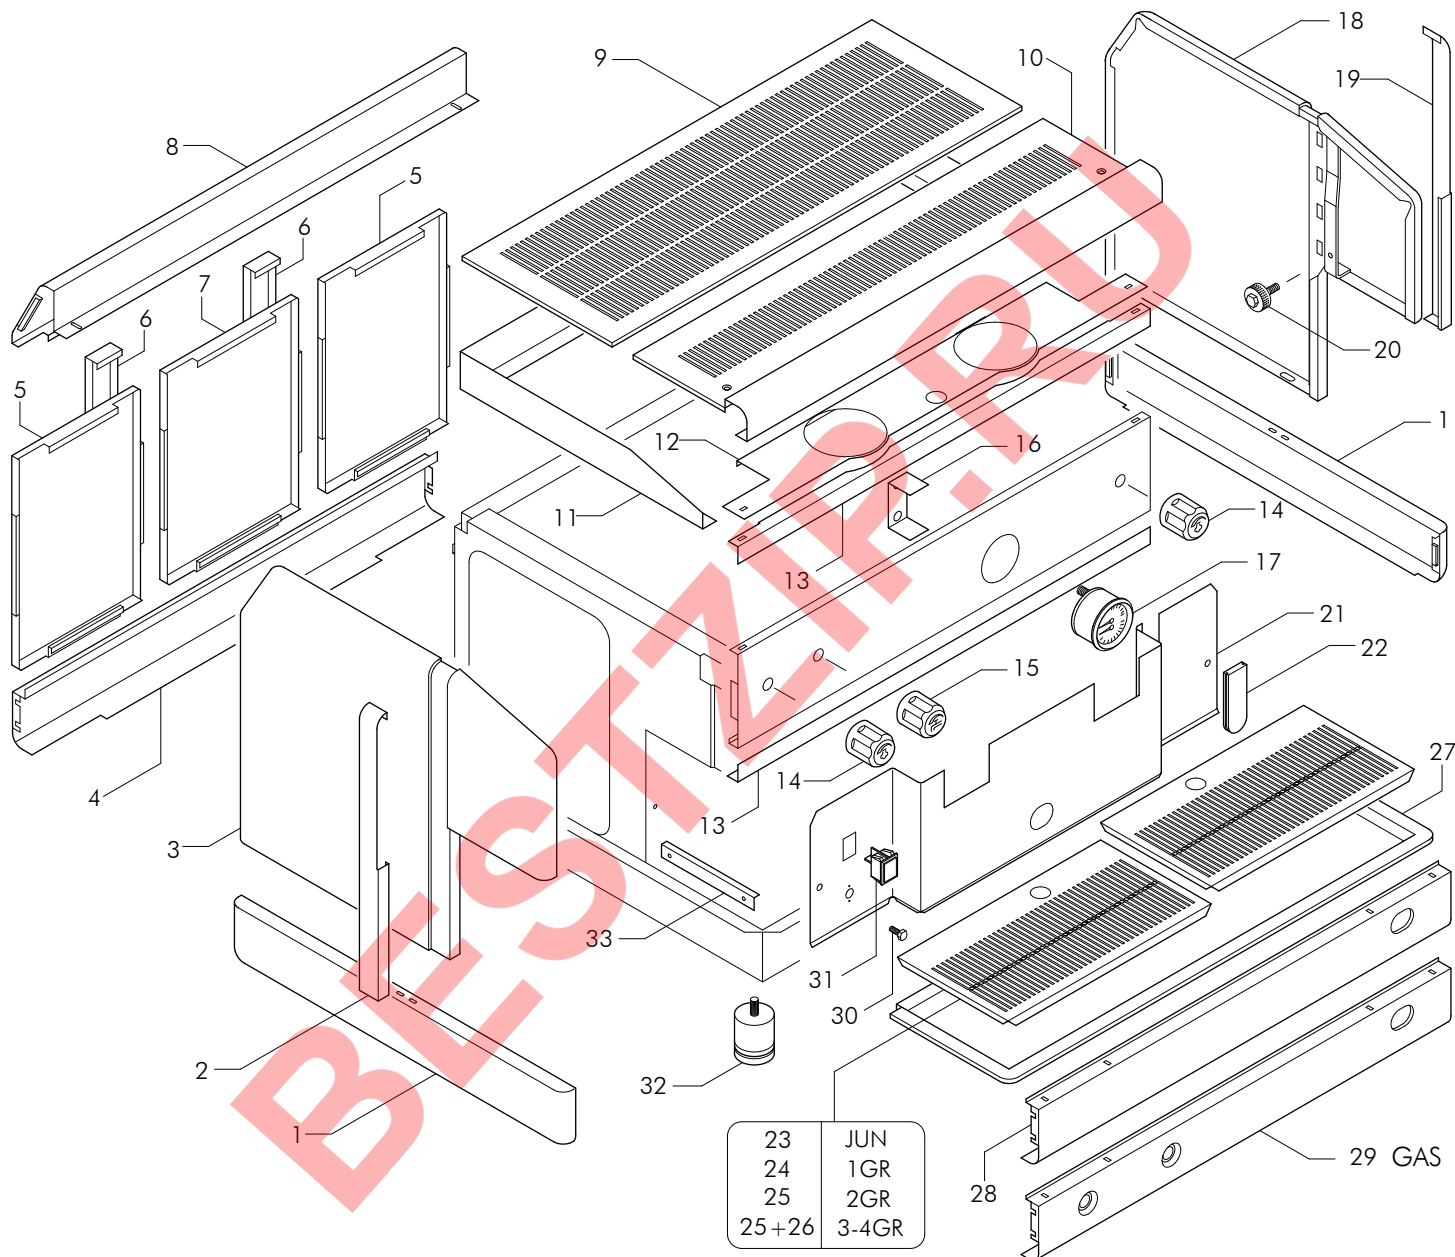

23	JUN
24	1GR
25	2GR
25+26	3-4GR

Pos	Cod.	Denominazione - IT -	Denomination - GB -	Denomination - FR -	Denomination - DE -
30	23420	VITE TE OTTONE M6X12 NICHELATA	M6X12NICKEL-PLATED BRASS HEX.HEAD SCREW	VIS TH LAITON M6X12 NICKEELE	SECHSKANTSCHRAUBE AUS MESSING M6X12
31	15486002	TAPPO FORO INTERRUPTORE	SWITCH HOLE PLUG	CAPUCHON TROU INTERRUPT.	ABDECKUNG SCHALTERLOCH
32	15318	PIEDINO REGOLABILE INOX/SAT H55/69	ADJUSTABLE FOOT H55/69	PIED REGLABLE H55/69	REGELBARER FUSS H55/69
32	15321	PIEDINO REGOLABILE INOX/SAT H88/102	ADJUSTABLE FOOT H88/102	PIED REGLABLE H88/102	REGELBARER FUSS H88/102
33	77741	GUIDA DESTRA-SINISTRA BACINELLA	R-L BASIN GUIDE FOR FRAMES	GUIDE DX-SX CUVE X CHASSIS	FÜHRUNG RECHTS-LINKS SCHALE FÜR RAH
34	72700	COPRIGRUPPO AL/1 ARGENTA INOX LUC.	S.STEEL GROUP-COVER AL/1 ARGENTA	COUVRE-GROUPE INOX AL/1 ARGENTA	STAHL/GRUPPENDECKEL AL/1 ARGENTA
34	72701	COPRIGRUPPO AL/2 ARGENTA INOX LUC.	S.STEEL GROUP-COVER AL/2 ARGENTA	COUVRE-GROUPE INOX AL/2 ARGENTA	STAHL/GRUPPENDECKEL AL/2 ARGENTA
34	72702	COPRIGRUPPO AL/3 ARGENTA INOX LUC.	S.STEEL GROUP-COVER AL/3 ARGENTA	COUVRE-GROUPE INOX AL/3 ARGENTA	STAHL/GRUPPENDECKEL AL/3 ARGENTA
34	72703	COPRIGRUPPO AL/4 ARGENTA INOX LUC.	S.STEEL GROUP-COVER AL/4 ARGENTA	COUVRE-GROUPE INOX AL/4 ARGENTA	STAHL/GRUPPENDECKEL AL/4 ARGENTA
35	70702	FRONT.AL/1 ARG.ROSA	FRONT PANEL AL/1 ARGENTA PINK	PANNEAU FRONTAL AL/1 ARGENTA ROSE	STIRNTAFEL AL/1 ARGENTA ROSA
35	70712	FRONT.AL/2 ARG.ROSA	FRONT PANEL AL/2 ARGENTA PINK	PANNEAU FRONTAL AL/2 ARGENTA ROSE	STIRNTAFEL AL/2 ARGENTA ROSA
35	70722	FRONT.AL/3 ARG.ROSA	FRONT PANEL AL/3 ARGENTA PINK	PANNEAU FRONTAL AL/3 ARGENTA ROSE	STIRNTAFEL AL/3 ARGENTA ROSA
35	70732	FRONT.AL/4 ARG.ROSA	FRONT PANEL AL/4 ARGENTA PINK	PANNEAU FRONTAL AL/4 ARGENTA ROSE	STIRNTAFEL AL/4 ARGENTA ROSA
36	60115	SUPPORTO MANOMETRO	GAUGE SUPPORT	SUPPORT MANOMETRE	MANOMETERHALTER
37	21101	MANOMETRO 3 ATM	PRESSURE GAUGE 3 ATM	MANOMETRE 3 ATM	MANOMETER 3 ATM
38	70742	FRONT.AEP/1 ARG.ROSA	FRONT PANEL AEP/1 ARGENTA PINK	PANNEAU FRONTAL AEP/1 ARGENTA ROSE	STIRNTAFEL AEP/1 ARGENTA ROSA
38	70752	FRONT.AEP/2 ARG.ROSA	FRONT PANEL AEP/2 ARGENTA PINK	PANNEAU FRONTAL AEP/2 ARGENTA ROSE	STIRNTAFEL AEP/2 ARGENTA ROSA
38	70757	FRONT.AEP/2 ARG.ROSA SCTV	FRONT PANEL AEP/2 X C.W. ARG.PINK	PANNEAU FRONT.AEP/2 X C-T ARG.ROSE	STIRNTAFEL AEP/2 X T.W. ARG.ROSA
38	70762	FRONT.AEP/3 ARG.ROSA	FRONT PANEL AEP/3 ARGENTA PINK	PANNEAU FRONTAL AEP/3 ARGENTA ROSE	STIRNTAFEL AEP/3 ARGENTA ROSA
38	70767	FRONT.AEP/3 ARG.ROSA SCTV	FRONT PANEL AEP/3 X C.W. ARG.PINK	PANNEAU FRONT.AEP/3 X C-T ARG.ROSE	STIRNTAFEL AEP/3 X T.W. ARG.ROSA
38	70772	FRONT.AEP/4 ARG.ROSA	FRONT PANEL AEP/4 ARGENTA PINK	PANNEAU FRONTAL AEP/4 ARGENTA ROSE	STIRNTAFEL AEP/4 ARGENTA ROSA
38	70777	FRONT.AEP/4 ARG.ROSA SCTV	FRONT PANEL AEP/4 X C.W. PINK	PANNEAU FRONTAL AEP/4 X C.T. ROSE	STIRNTAFEL AEP/4 X T.W. ROSA
38	70782	FRONT.AEP/JUN.ARG.ROSA	FRONT PANEL AEP/JUN ARGENTA PINK	PANNEAU FRONT. AEP/JUN ARGENTA ROSE	STIRNTAFEL AEP/JUN ARGENTA ROSA
38	70787	FRONT.AEP/JUN.ARG.ROSA M.I.	FRONT PANEL AEP/JUN ARGENTA PINK	PANN.FRONT. AEP/JUN ARGENTA ROSE	STIRNTAFEL AEP/JUN ARGENTA ROSA
39	70792	FRONT.AEAP/SAE 1GR ARG.ROSA	PANEL AEAP/SAE 1GR ARGENTA PINK	PANNEAU AEAP/SAE 1GR ARGENTA ROSE	TAFEL AEAP/SAE 1GR ARGENTA ROSA
39	70802	FRONT.AEAP/SAE 2GR ARG.ROSA	PANEL AEAP/SAE 2GR ARGENTA PINK	PANNEAU AEAP/SAE 2GR ARGENTA ROSE	TAFEL AEAP/SAE 2GR ARGENTA ROSA
39	70807	FRONT.AEAP/SAE 2GR ARG.ROSA SCTV	FR. PANEL AEAP/SAE 2GRXCW ARG.PINK	PANNEAU FRONT.AEAP/SAE 2GRXCT ARG.R	STIRNTAFEL AEAP/SAE 2GRXTW ARG.ROSA
39	70812	FRONT.AEAP/SAE 3GR ARG.ROSA	PANEL AEAP/SAE 3GR ARGENTA PINK	PANNEAU AEAP/SAE 3GR ARGENTA ROSE	TAFEL AEAP/SAE 3GR ARGENTA ROSA
39	70817	FRONT.AEAP/SAE 3GR ARG.ROSA SCTV	FR.PANEL AEAP/SAE 3GRXCW ARG.PINK	PANN.FRONT.AEAP/SAE 3GRXCT ARG.ROSE	STIRNTAFEL AEAP/SAE 3GRXTW ARG.ROSA
39	70822	FRONT.AEAP-SAE/4 ARG.ROSA	PANEL AEAP/SAE 4GR ARGENTA PINK	PANNEAU AEAP/SAE 4GR ARGENTA ROSE	TAFEL AEAP/SAE 4GR ARGENTA ROSA
39	70827	FRONT.AEAP-SAE/4 ARG.ROSA SCTV	FRONT PANEL AEAP-SAE/4 X C.W. PINK	PANNEAU AEAP-SAE/4 X C.T. ROSE	STIRNTAFEL AEAP-SAE/4 X T.W. ROSA
39	70832	FRONT.AEAP/SAE JUN.ARG.ROSA	PANEL AEAP/SAE JUN ARGENTA PINK	PANNEAU AEAP/SAE JUN ARGENTA ROSE	TAFEL AEAP/SAE JUN ARGENTA ROSA
39	70837	FRONT.AEAP/SAE JUN.ARG.ROSA M.I	FRONT PANEL AEAP/SAE JUN AR PINK	PANN.FRONT. AEAP/SAE JUN AR ROSE	STIRNTAFEL AEAP/SAE JUN AR ROSA
40	21274	TIMER 220/240V AEA 97 922051	TIMER 220/240V	TIMER 220/240V	TIMER 220/240V
40	21275	TIMER 110/120V MOD.97 CON AEA CMA	TIMER 110/120V	TIMER 110/120V	TIMER 110/120V
41	18354	PULSANTIERA 4T+1 X MICRO 991063	TOUCH PAD 4T+1 FOR MICRO 991063	CLAVIER A TOUCHES 4T+1 MICRO 991063	DRUCKKNOPFTAFEL 4T+1 MICRO 991063
42	18365	PULSANTIERA TH SAE 220V 951735 *97	TOUCH PAD "TH" SAE 220V 951605	CLAVIER "TH" SAE 220V 951605	DRUCKKNOPFTAFEL "TH" SAE 220V
42	18366	PULSANTIERA TH SAE 110V 951736 *97	TOUCH PAD "TH" SAE 110V 951637	CLAVIER "TH" SAE 110V 951637	DRUCKKNOPFTAFEL "TH" SAE 110V