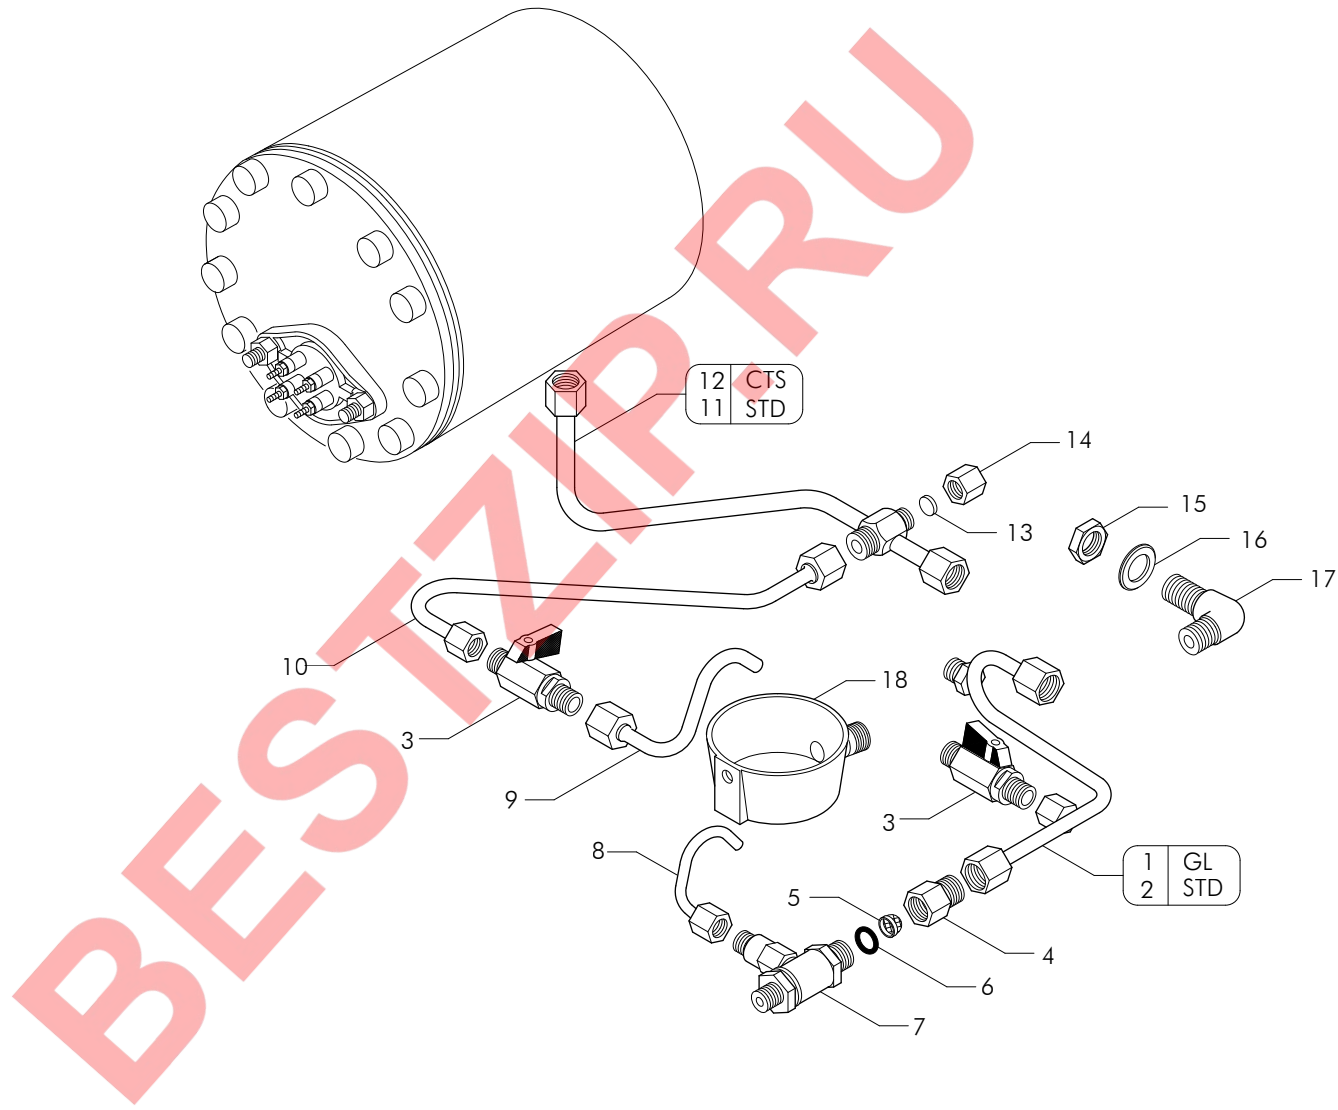

Pos	Cod.	Denominazione - IT -	Denomination - GB -	Denomination - FR -	Denomination - DE -
1	52000427	TBS.D-8 L.230 GL28	TUBE D-8 L.230 GL28	TUYAU D-8 L.230 GL28	ROHR D-8 L.230 GL28
2	52003302	TBS.D-8 L.265	TUBE D-8 L.265	TUYAU D-8 L.265	ROHR D-8 L.265
3	20354	VALVOLA CHIUSURA AEA	PRESSURE RELEASE TAP BULK UNIT	CLAPET FERMETURE AUT.ARRIVEE EAU	ABSPERRVENTIL X AUT.WASSERZUFUHR
3	20354	VALVOLA CHIUSURA AEA	PRESSURE RELEASE TAP BULK UNIT	CLAPET FERMETURE AUT.ARRIVEE EAU	ABSPERRVENTIL X AUT.WASSERZUFUHR
4	25732100	RACCORDO 3/8MX3/8F + SEDE FILTRO	FITTING 3/8MX3/8F	RACCORD 3/8MX3/8F	ANSCHLUSS 3/8MX3/8F
5	10254	FILTRO ACCIAIO 160-200 MESH	STEEL FILTER 160-200 MESH	FILTRE EN ACIER 160-200 MESH	STAHLFILTER 160-200 MESH
6	12312	GUARNIZIONE OR FILTRO AEA 10X2	O RING FOR WATER REFILL FILTER 10X2	JOINT OR FILTRE AUT.REM.EAU 10X2	OR DICHTUNG FUR WASSERFULLUNGFILTER
7	20361	VALVOLA S.C.N.R. REGOLABILE	ADJUSTABLE S.C.N.R. VALVE	SOUPAPE S.C.N.R. REGLABLE	EINSTELLBARES VENTIL S.N.C.R.
8	52001350	TUB.D-6 L.105 2GR SAE LD 41	D-6 105 L PIPE 2GR SAE LD 41	TUYAU D-6 L.105 2GR SAE LD 41	ROHR D-6 L.105 2GR SAE LD 41
9	52000267	TBS.D-8 L.100 DV 68 RUBINETTO SCARICO	D-8 100 L PIPE DV 68	TUYAU D-8 L.100 DV 6	ROHR D. 8 L.100 DV 6
10	52000365	TBS.D-8 L.280 DV 47/A	TUBE D-8 L.280 DV47/A	TUYAU D-8 L.280 DV47/A	ROHR D-8 L.280 DV47/A
11	52001513	TBS.D-10 L.320 AR 63/A POMPA	TUBE D-10 L.320 AR 63/A	TUYAU D-10 L.320 AR 63/A	ROHR D-10 L.320 AR 63/A
12	52002722	TUB.D-6 L.275 2GR AL W 13CALDAIA	TUBE D-6 L.275 W 13	TUYAU D-6 L.275 W 13	ROHR D-6 L.275 W 13
13	12007	GUARNIZIONE KLINGERSIL4400	KLINGERSIL4400 COPPER SEAL	JOINT KLINGERSIL4400 POUR BOUCHON	DICHTUNG KLINGER SIL4400 X DECKEL
14	25782	TAPPO FEMMINA 1/4 GAS	1/4 GAS FEMALE TAP	BOUCHON FEMELLE 1/4 GAZ	INNENANSCHLUSSSTÖPSEL 1/4 GAS
15	25356	CONTRODADO OTTONE 3/8	BRASS LOCK NUT 3/8	CONTRE-ECROU LAITON 3/8	MESSING-GEGENMUTTER 3/8
16	25651	RONDELLA OTTONE 3/8	BRASS WASHER 3/8	RONDELLE LAITON 3/8	MESSINGSCHIEBE 3/8
17	43067	RACCORDO "L" 3/8 GASX3/8 GAS L.30	3/8 GAS X 3/8 GAS L FITTING L.30	RACCORD L 3/8 GAZX3/8 GAZ L.30	ANSCHLUSS L 3/8 GAS X 3/8 GAS L. 30
18	15502	VASCHETTA SCARICO ROTONDA D 80	ROUND DRAIN BASIN D.80MM	CUVE A VIDANGER RONDE D.80MM	RUNDE ABFLUSSCHALE D.80MM