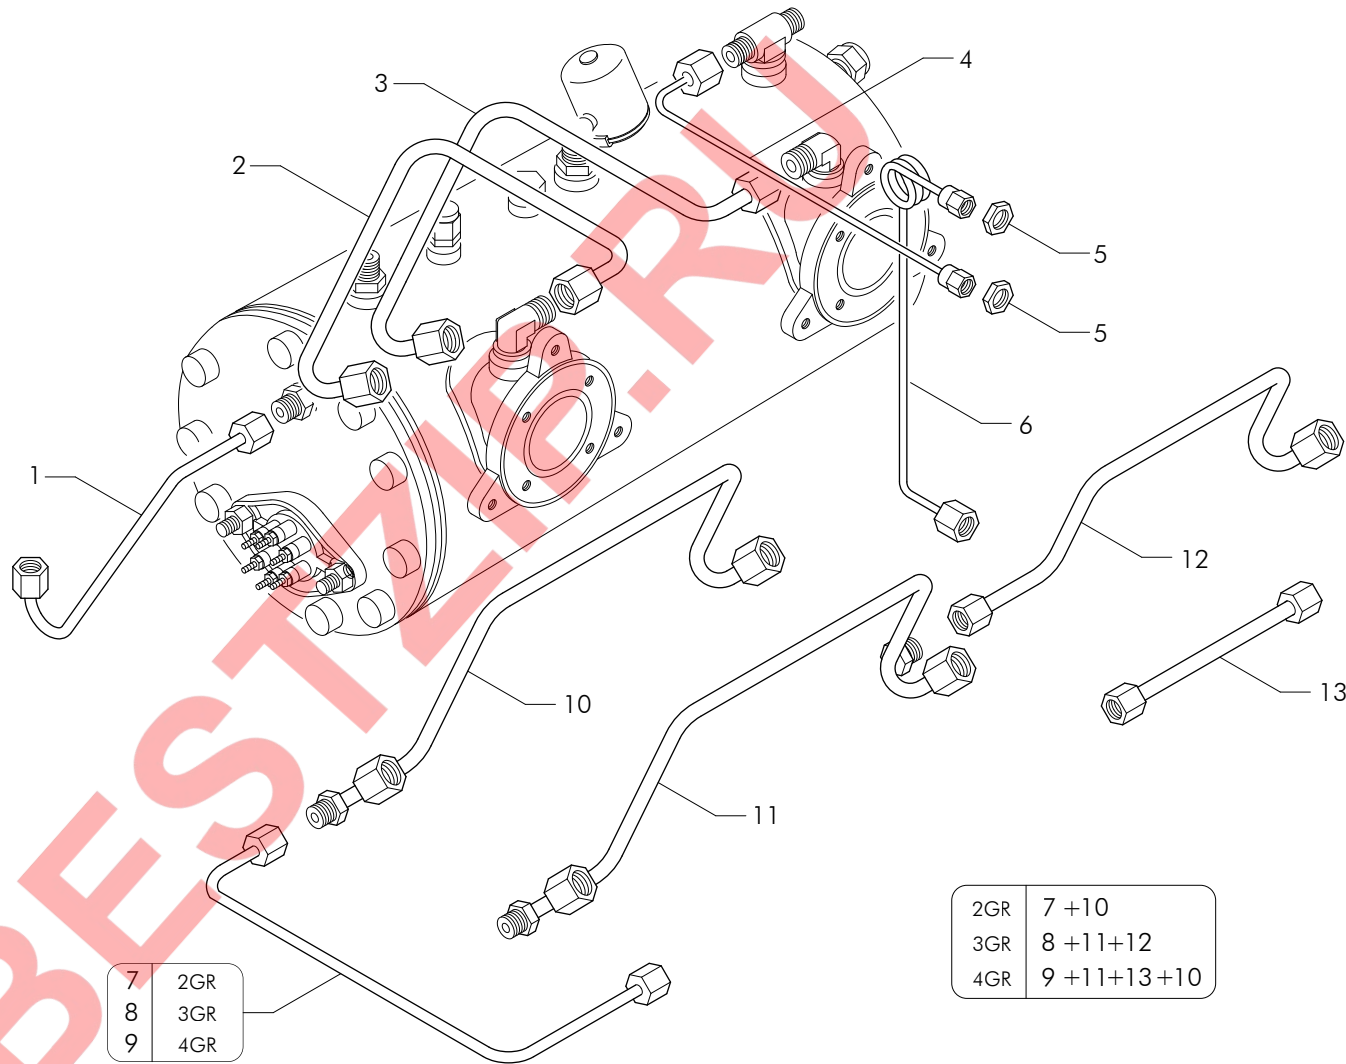

Pos	Cod.	Denominazione - IT -	Denomination - GB -	Denomination - FR -	Denomination - DE -
1	52001107	TUB.D-6 L.300 2-3GR LD N. UL 8 CALD	TUBE D-6 L.300 2-3GR LD N. UL8	TUYAU D-6 L.300 2-3GR LD N. UL8	ROHR D-6 L.300 2-3GR LD N. UL8
2	52000165	TUB.D-8 L.450 2GR S 17/A SCAMBIATORE	TUBE D-8 L.450 2GR S 17/A	TUYAU D-8 L.450 2GR S 17/A	ROHR D-8 L.450 2GR S 17/A
3	52000164	TUB.D-8 L.440 2GR S 16/A SCAMBIATORE	TUBE D-8 L.440 2GR S 16/A	TUYAU D-8 L.440 2GR A 16/A	ROHR D-8 L.440 2GR S 16/A
4	52001433	TBS.D-4 L.310 2-3GR CTS AR 56 CALD	TUBE D-4 L.310	TUYAU D-4 L.310	ROHR D-4 L.310
5	25395	DADO 1/8 MANOMETRO	1/8 NUT GAUGE	ECROU 1/8 MANOMETRE	MUTTER 1/8 MANOMETER
6	52000110	TBS.D-4 L.730 1-4GR A 44	TUBE D-4 L.730 1-4 GR A 44	TUYAU D-4 L.730 1-4GR A 44	ROHR D-4 L.730 1-4GR A 44
7	52001444	TBS.D-8 L.435 2GR AEP AR 67 SCNR REG	TUBE D-8 L.435 2GR AEP AR67	TUYAU D-8 L.435 2GR AEP AR67	ROHR D-8 L.435 2GR AEP AR67
8	52001459	TBS.D-8 L.730 3GR AEP AR 80 SCNR REG	TUBE D-8 L.730 3GR AEP AR80	TUYAU D-8 L.730 3GR AEP AR80	ROHR D-8 L.730 3GR AEP AR80
9	52001468	TBS.D-8 L.960 4GR AEP AR 89 SCNR REG	TUBE D-8 L.960 4GR AEP AR89	TUYAU D-8 L.960 4GR AEP AE89	ROHR D-8 L.960 4GR AEP AR89
10	52000047	TBS.D-8 L.550 2GR A 14/O SCAMBIAT.DX	TUBE D-8 L.400 2GR A 14/O	TUYAU D-8 L.400 2GR A 14/O	ROHR D-8 L.400 2GR A 14/O
11	52000048	TBS.D-8 L.550 2GR A 14/O CR SCAMBIAT	TUBE D-8 L.400 2GR A 14/O CR	TUYAU D-8 L.400 2GR A 14/O CR	ROHR D-8 L.400 2GR A 14/O CR
12	52000049	TBS.D-8 L.255 3GR A 14/P 2 SCAMBIAT	TUBE D-8 L.255 3GR A 14/P	TUYAU D-8 L.255 3GR A 14/P	ROHR D-8 L.255 3GR A 14/P
13	52000050	TBS.D-8 L.130 4GR A 14/Q 2 SCAMBIAT	TUBE D-8 L.130 4GR A 14/Q	TUYAU D-8 L.130 4GR A 14/Q	ROHR D-8 L.130 4GR A 14/Q

BESTZIEHUNG